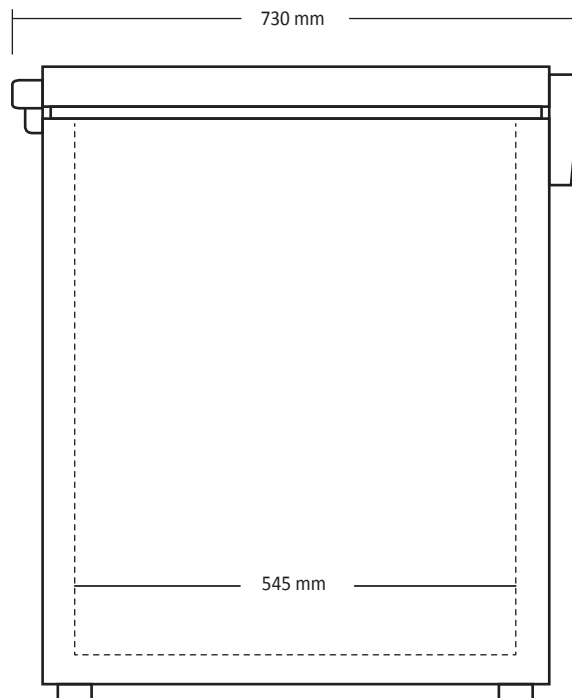

Product dimensions

SB 400 W

Front

Left

scandomestic

8600 Silkeborg . Tel: +45 7242 5571 . Denmark . www.scandomestic.dk