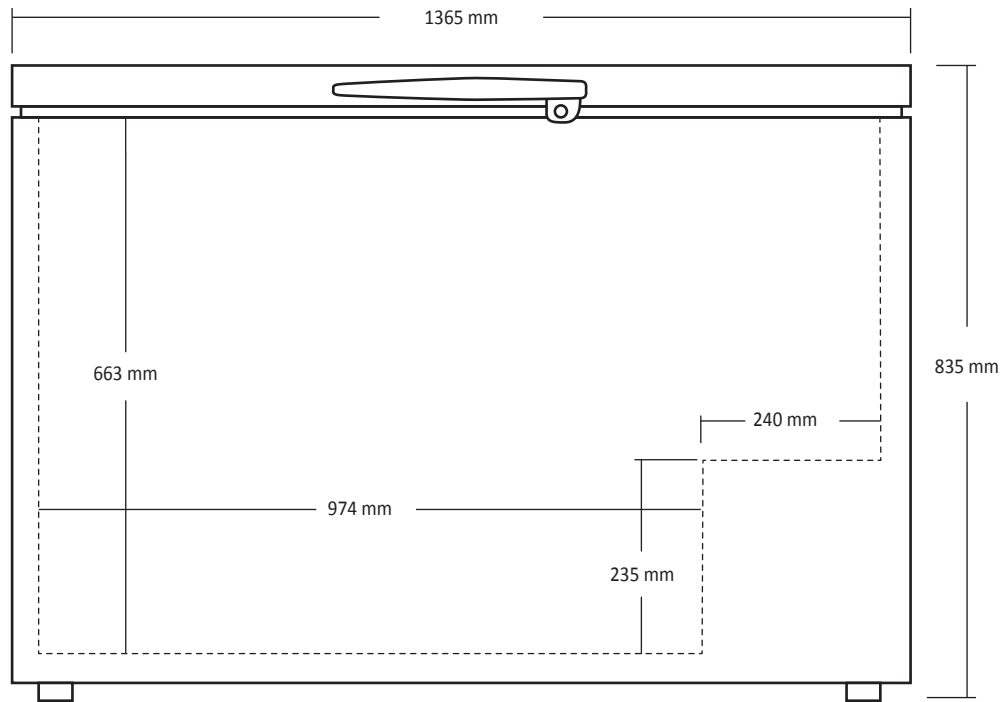

Product dimensions

SB 400 W

Front

Left

scandomestic

8600 Silkeborg . Tel: +45 7242 5571 . Denmark . www.scandomestic.dk