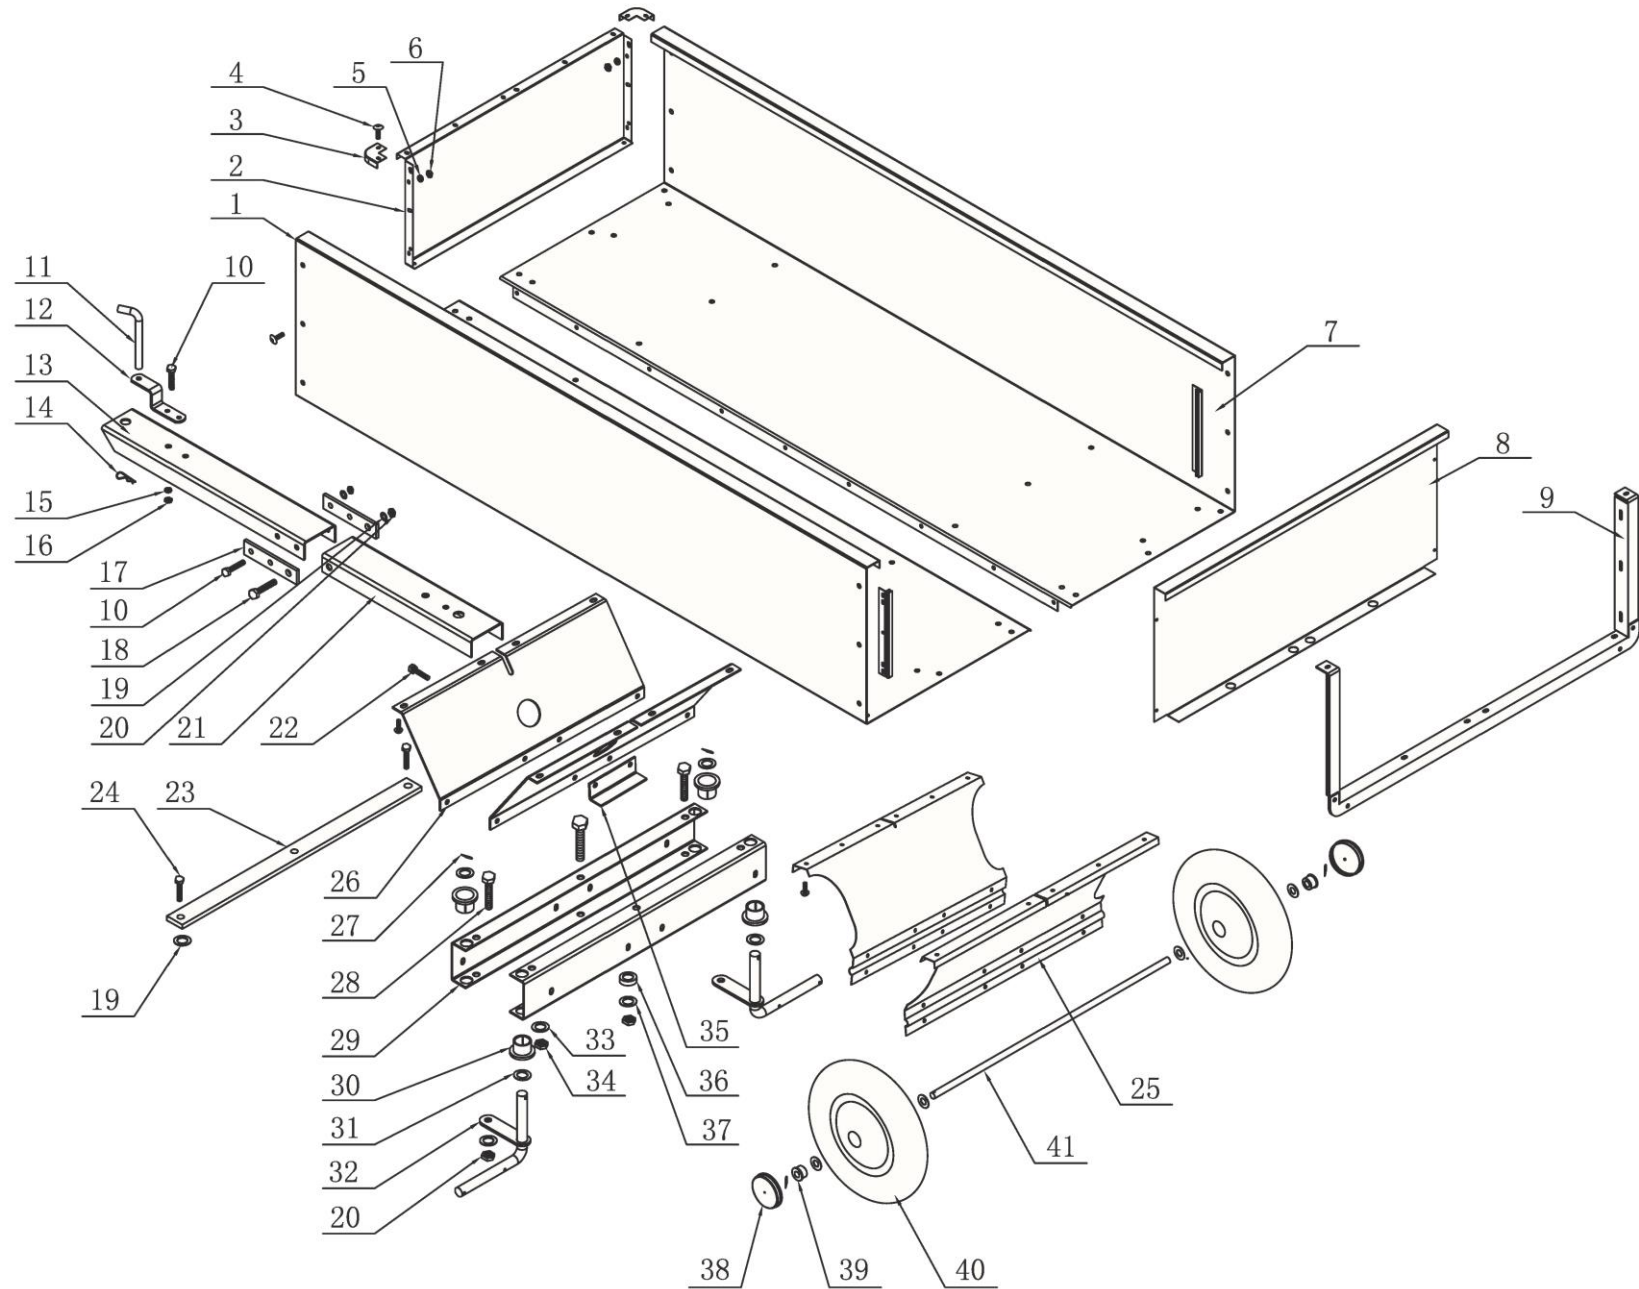

ATV

SLÄPVAGN MED 4 HJUL

FÖR ATV

Reservdelskatalog

9032387

20.06.2023 (V1)

FIGUR 1

DELAR TILL FIG 1

Pos	Art.	Varunamn	Item name	st / qty
1	N/A	Balja	Cart bed	2
2	N/A	Frontpanel	Front panel	1
3	N/A	Hörfäste	Corner	2
4	9050220	Bult, M6x16	Screw M6x16	45
5	N/A	Låsbricka, Ø6	Lock washer Ø6	45
6	9050206	Mutter, M6	Hex nut M6	45
7	N/A	Skena, bakre stötfångare	Tailgate guide	2
8	N/A	Beslag bak	Tailgate	1
9	N/A	Fäste för bakre stötfångare	Tailgate bracket	1
10	9050231	Bult, M8x20	Hex bolt M8x20	14
11	N/A	Pin	Pin	1
12	N/A	Beslag	Bracket	1
13	N/A	Del av dragstången	Tongue	1
14	N/A	Sprint	Pin	1
15	N/A	Låsbricka, Ø8	Lock washer Ø8	54
16	9050207	Mutter, M8	Hex nut M8	54
17	N/A	Beslag	Pivot bar	2
18	N/A	Bult, M12x120	Hex bolt M12x120	2
19	9050204	Platt bricka, Ø12	Flat washer Ø12	7
20	9050216	Låsmutter, M12	Nylon lock nut M12	5
21	N/A	Del av dragstången	Tongue	1
22	N/A	Bult, M8x65	Hex bolt M8x65	4
23	N/A	Spårstång	Tie rod	1
24	9050250	Bult, M12x30	Hex bolt M12x30	3
25	N/A	Hjulupphängning	Wheel support	2
26	N/A	Axelupphängning, fram	Front axle support	2
27	N/A	Sprint, Ø3x30	Cotter pin Ø3x30	6
28	9050248	Bult, M10x100	Hex bolt M10x100	2
29	9058551	Styrning	Front axle channel	2
30	N/A	Plast lager	Split plastic bearing	4
31	N/A	Bricka	Steering shaft washer	8