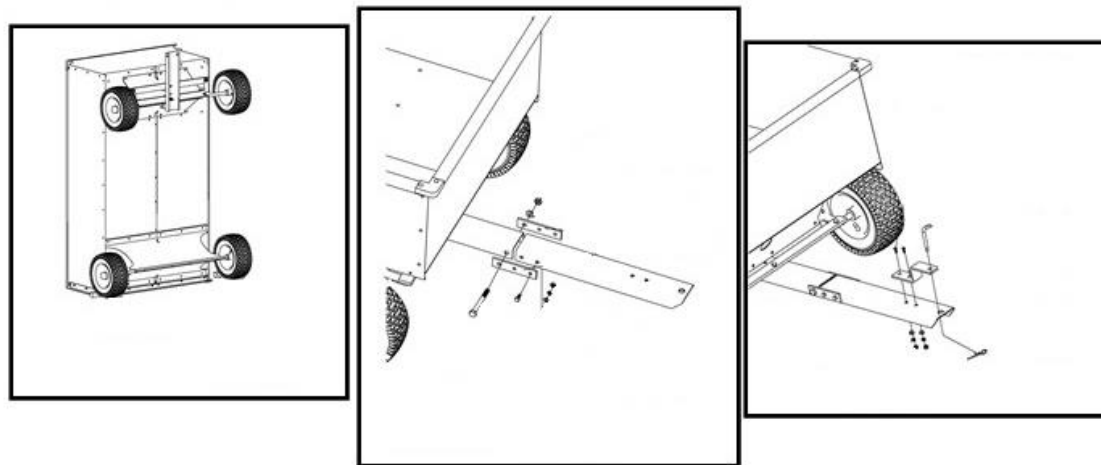

ATV

SLÄPVAGN MED 4 HJUL

FÖR ATV

Reservdelskatalog

9032387

20.06.2023 (V1)

FIGUR 1

DELAR TILL FIG 1