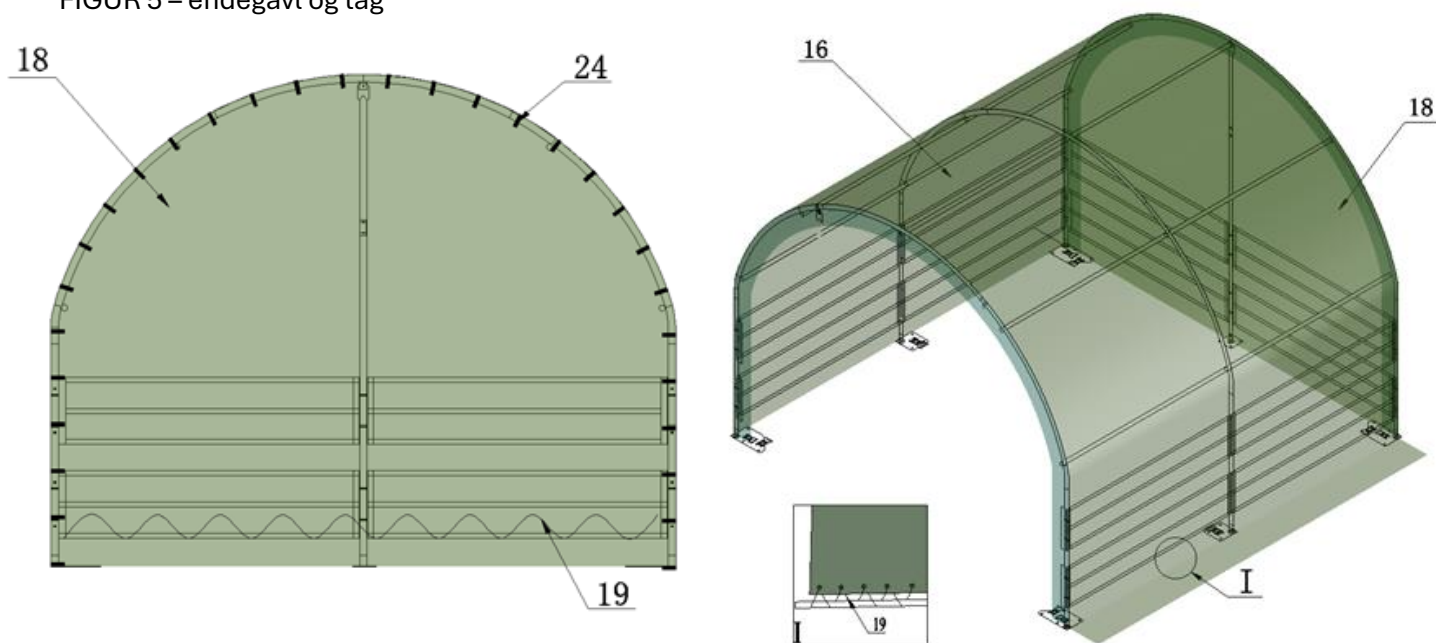

FIGUR 5 – endegavl og tag

Pos	Varenr	Varenavn	Item name	stk/qty
16	9066348	Tagdug	ROOF COVER	1
18	9066353	Endegavl, bag (PVC)	BACK COVER	1
19	N/A	Reb, bundt	KNITTED ROPE, BUNDLE	1
24	N/A	Kabelbinder	CABLE TIE	36

Ej illustreret

Pos	Varenr	Varenavn	Item name	stk/qty
-	9065705	Jordspyd til forankring, 16x600 mm	STAGE PEG 16X600MM	Efter behov

Vi forbeholder os ret til uden foregående varsel at ændre de tekniske parametre og specifikationer for dette produkt