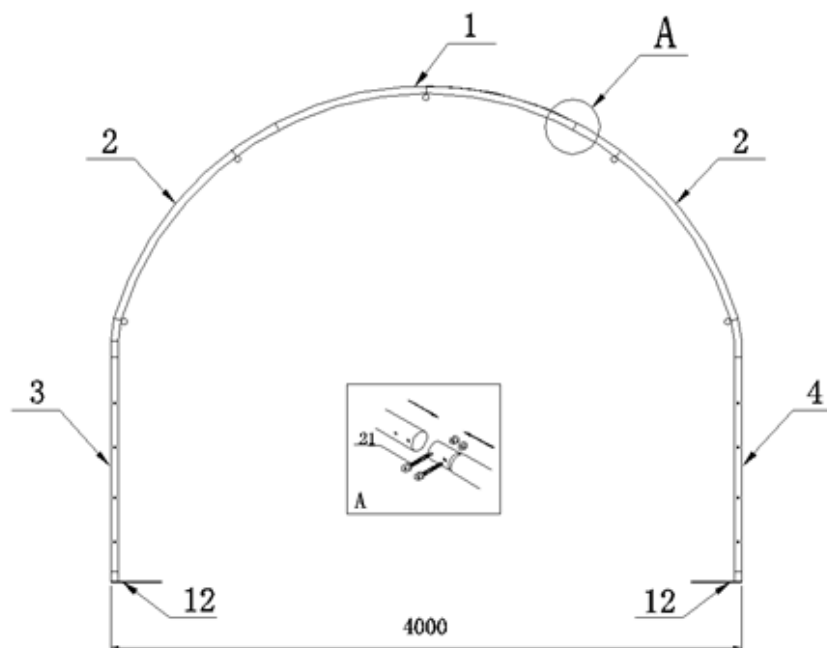

LÆSKUR TIL DYR

MED LANG TAGDUG – 4 X 4 X 3,15 METER

Reservedelskatalog til
9064954

18.11.2024 (V1)

FIGUR 1 – front

Pos	Varenr	Varenavn	Item name	stk/qty
1	9061537	Tagstiver, øverst	TOP BENT JOIST	3
2	9061538	Tagstiver, mellem	SIDEWALL BENT JOIST	6
3	9066350	Stolpe til endegavl, venstre	UPRIGHT, FRONT & BACK – LEFT	2
4	9066351	Stolpe til endegavl, højre	UPRIGHT, FRONT & BACK – RIGHT	2
12	N/A	Stolpefod, hjørne	BASE PLATE W/WINCH FOR CORNERS	4
21	N/A	Bolt, M8x60	BOLT, M8X20	48

FIGUR 2 - midte

Pos	Varenr	Varenavn	Item name	stk/qty
1	9061537	Tagstiver, øverst	TOP BENT JOIST	3
2	9061538	Tagstiver, mellem	SIDEWALL BENT JOIST	6
6	9066352	Stolpe til midterbue	UPRIGHT FOR MIDDLE ARCH	2
13	N/A	Stolpefod, midter	BASE PLATE FOR MIDDLE ARCH	2
21	N/A	Bolt, M8x60	BOLT, M8X20	48

FIGUR 4 – tværstænger & sider

Pos	Varenr	Varenavn	Item name	stk/qty
7	9064544	Stiver, lige 40x200 mm	PURLIN	10
8	9066095	Hegnsektion, side	FENCE FOR SIDEWALL	8
15	9065379	Jordspyd til forankring, 14x450 mm	STAKE PEG 14X450MM	22
20	N/A	Bræddebolt, M8x70	CARRIAGE BOLT, M8X70	33
22	N/A	Bolt, M8x70	BOLT, M8X70	12
23	N/A	Bolt, M10x30	BOLT, M10X30	1
25	N/A	Vinkelbeslag	ANGLE SEAT FOR PORTAL (10)	1

Ej illustreret

Pos	Varenr	Varenavn	Item name	stk/qty
-	9065705	Jordspyd til forankring, 16x600 mm	STAGE PEG 16X600MM	Efter behov

Vi forbeholder os ret til uden foregående varsel at ændre de tekniske parametre og specifikationer for dette produkt