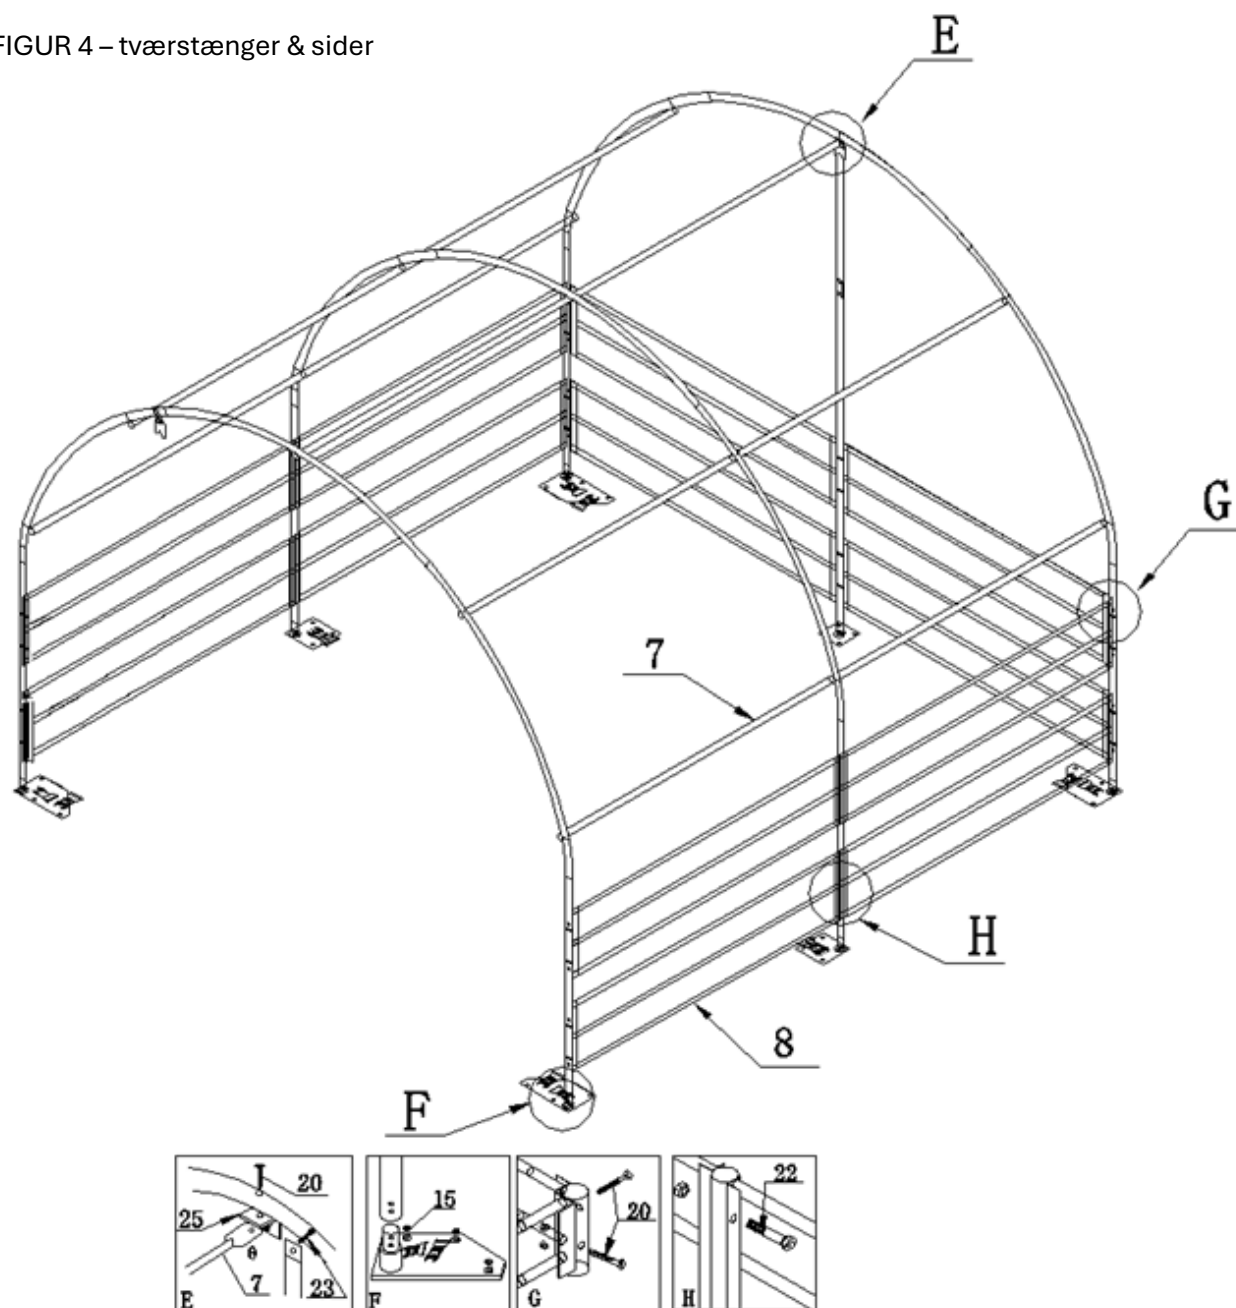

LÆSKUR TIL DYR

MED LANG TAGDUG – 4 X 4 X 3,15 METER

Reservedelskatalog til
9064954

18.11.2024 (V1)

FIGUR 1 – front

Pos	Varenr	Varenavn	Item name	stk/qty
1	9061537	Tagstiver, øverst	TOP BENT JOIST	3
2	9061538	Tagstiver, mellem	SIDEWALL BENT JOIST	6
3	9066350	Stolpe til endegavl, venstre	UPRIGHT, FRONT & BACK – LEFT	2
4	9066351	Stolpe til endegavl, højre	UPRIGHT, FRONT & BACK – RIGHT	2
12	N/A	Stolpefod, hjørne	BASE PLATE W/WINCH FOR CORNERS	4
21	N/A	Bolt, M8x60	BOLT, M8X20	48

FIGUR 2 - midte

Pos	Varenr	Varenavn	Item name	stk/qty
1	9061537	Tagstiver, øverst	TOP BENT JOIST	3
2	9061538	Tagstiver, mellem	SIDEWALL BENT JOIST	6
6	9066352	Stolpe til midterbue	UPRIGHT FOR MIDDLE ARCH	2
13	N/A	Stolpefod, midter	BASE PLATE FOR MIDDLE ARCH	2
21	N/A	Bolt, M8x60	BOLT, M8X20	48

FIGUR 3 - bag

Pos	Varenr	Varenavn	Item name	stk/qty
1	9061537	Tagstiver, øverst	TOP BENT JOIST	3
2	9061538	Tagstiver, mellem	SIDEWALL BENT JOIST	6
3	9066350	Stolpe til endegavl, venstre	UPRIGHT, FRONT & BACK - LEFT	2
4	9066351	Stolpe til endegavl, højre	UPRIGHT, FRONT & BACK - RIGHT	2
9	9066349	Stiver, lige - nederst	LOWER PORTAL, BACK END	1
10	9061545	Stiver, lige - øverst	UPPER PORTAL, BACK END	1
11	9066096	Hegnsektion, bag	FENCE FOR BACK PANEL	4
12	N/A	Stolpefod, hjørne	BASE PLATE W/WINCH FOR CORNERS	4
14	N/A	Stolpefod, bag	BASE PLATE FOR BACK PANEL	1
20	N/A	Bræddebolt. M8x70	CARRIAGE BOLT, M8X70	33
21	N/A	Bolt, M8x60	BOLT, M8X20	48
22	N/A	Bolt, M8x70	BOLT, M8X70	12

FIGUR 4 – tværstænger & sider

Pos	Varenr	Varenavn	Item name	stk/qty
7	9064544	Stiver, lige 40x200 mm	PURLIN	10
8	9066095	Hegnsektion, side	FENCE FOR SIDEWALL	8
15	9065379	Jordspyd til forankring, 14x450 mm	STAKE PEG 14X450MM	22
20	N/A	Bræddebolt, M8x70	CARRIAGE BOLT, M8X70	33
22	N/A	Bolt, M8x70	BOLT, M8X70	12
23	N/A	Bolt, M10x30	BOLT, M10X30	1
25	N/A	Vinkelbeslag	ANGLE SEAT FOR PORTAL (10)	1