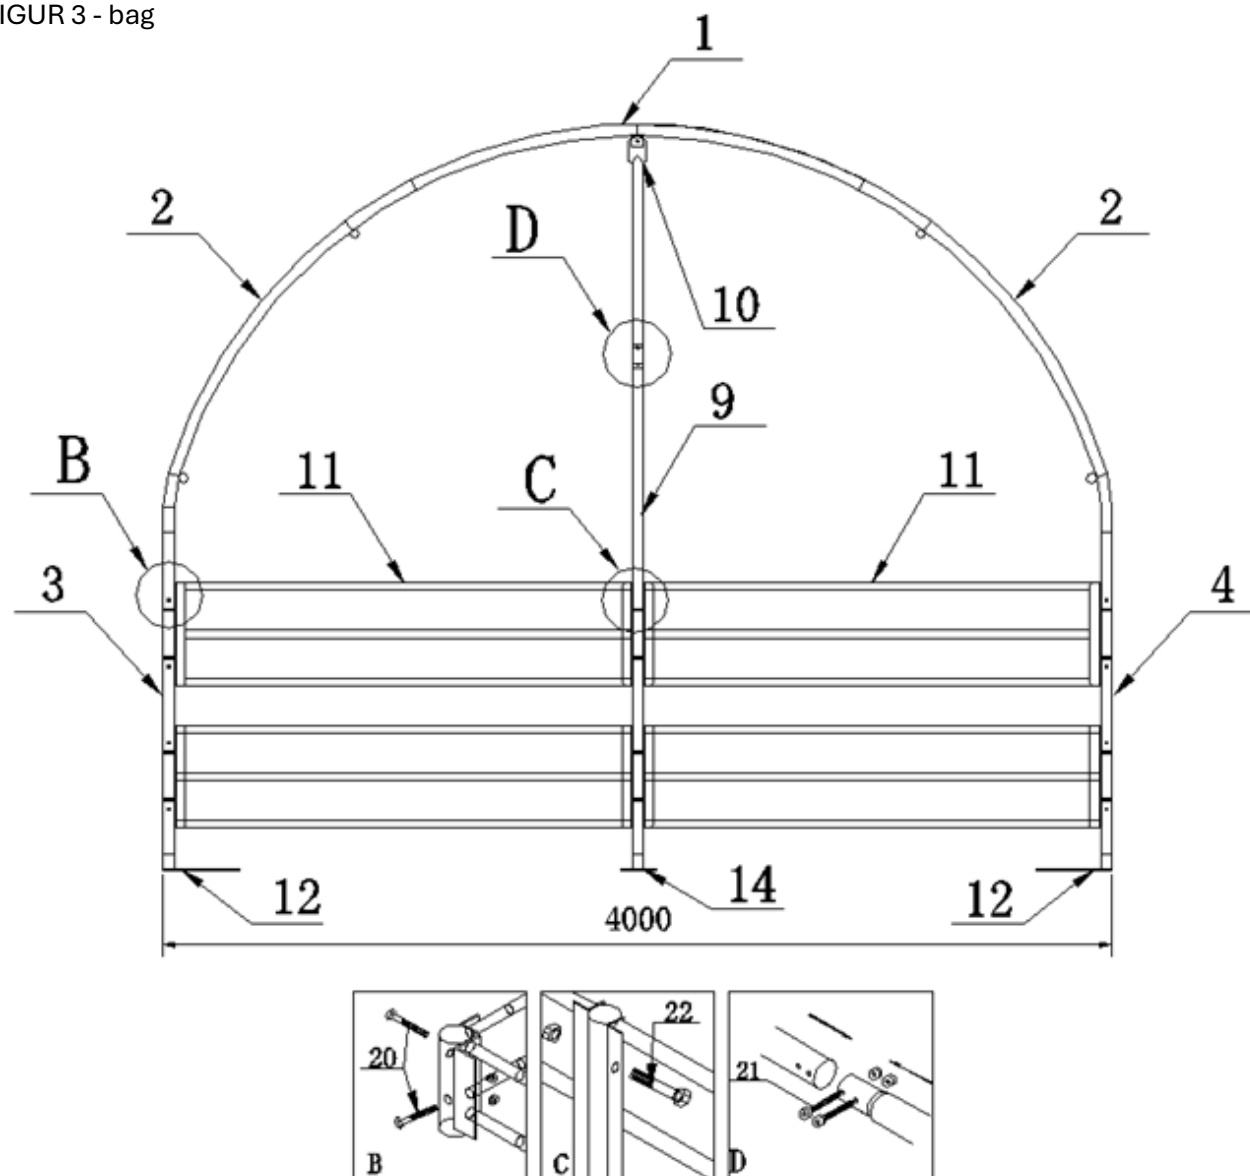

FIGUR 3 - bag

Pos	Varenr	Varenavn	Item name	stk/qty
1	9061537	Tagstiver, øverst	TOP BENT JOIST	3
2	9061538	Tagstiver, mellem	SIDEWALL BENT JOIST	6
3	9066350	Stolpe til endegavl, venstre	UPRIGHT, FRONT & BACK - LEFT	2
4	9066351	Stolpe til endegavl, højre	UPRIGHT, FRONT & BACK - RIGHT	2
9	9066349	Stiver, lige - nederst	LOWER PORTAL, BACK END	1
10	9061545	Stiver, lige - øverst	UPPER PORTAL, BACK END	1
11	9066096	Hegnsektion, bag	FENCE FOR BACK PANEL	4
12	N/A	Stolpefod, hjørne	BASE PLATE W/WINCH FOR CORNERS	4
14	N/A	Stolpefod, bag	BASE PLATE FOR BACK PANEL	1
20	N/A	Bræddebolt. M8x70	CARRIAGE BOLT, M8X70	33
21	N/A	Bolt, M8x60	BOLT, M8X20	48
22	N/A	Bolt, M8x70	BOLT, M8X70	12