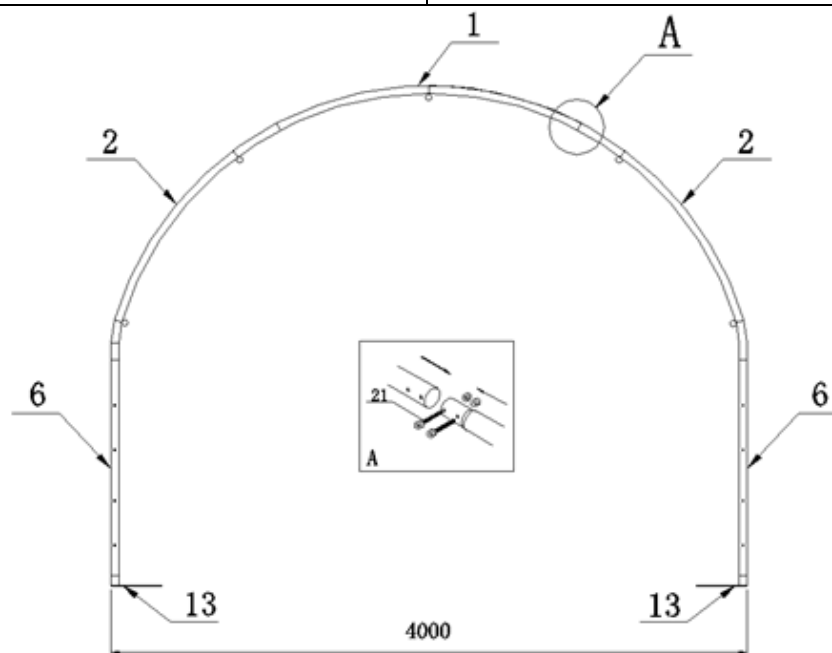

LÆSKUR TIL DYR

MED LANG TAGDUG – 4 X 4 X 3,15 METER

Reservedelskatalog til
9064954

18.11.2024 (V1)

FIGUR 1 – front

Pos	Varenr	Varenavn	Item name	stk/qty
1	9061537	Tagstiver, øverst	TOP BENT JOIST	3
2	9061538	Tagstiver, mellem	SIDEWALL BENT JOIST	6
3	9066350	Stolpe til endegavl, venstre	UPRIGHT, FRONT & BACK – LEFT	2
4	9066351	Stolpe til endegavl, højre	UPRIGHT, FRONT & BACK – RIGHT	2
12	N/A	Stolpefod, hjørne	BASE PLATE W/WINCH FOR CORNERS	4
21	N/A	Bolt, M8x60	BOLT, M8X20	48

FIGUR 2 - midte

Pos	Varenr	Varenavn	Item name	stk/qty
1	9061537	Tagstiver, øverst	TOP BENT JOIST	3
2	9061538	Tagstiver, mellem	SIDEWALL BENT JOIST	6
6	9066352	Stolpe til midterbue	UPRIGHT FOR MIDDLE ARCH	2
13	N/A	Stolpefod, midter	BASE PLATE FOR MIDDLE ARCH	2
21	N/A	Bolt, M8x60	BOLT, M8X20	48

FIGUR 4 – tværstænger & sider

Pos	Varenr	Varenavn	Item name	stk/qty
7	9064544	Stiver, lige 40x200 mm	PURLIN	10
8	9066095	Hegnsektion, side	FENCE FOR SIDEWALL	8
15	9065379	Jordspyd til forankring, 14x450 mm	STAKE PEG 14X450MM	22
20	N/A	Bræddebolt, M8x70	CARRIAGE BOLT, M8X70	33
22	N/A	Bolt, M8x70	BOLT, M8X70	12
23	N/A	Bolt, M10x30	BOLT, M10X30	1
25	N/A	Vinkelbeslag	ANGLE SEAT FOR PORTAL (10)	1

Ej illustreret

Pos	Varenr	Varenavn	Item name	stk/qty
-	9065705	Jordspyd til forankring, 16x600 mm	STAGE PEG 16X600MM	Efter behov

Vi forbeholder os ret til uden foregående varsel at ændre de tekniske parametre og specifikationer for dette produkt