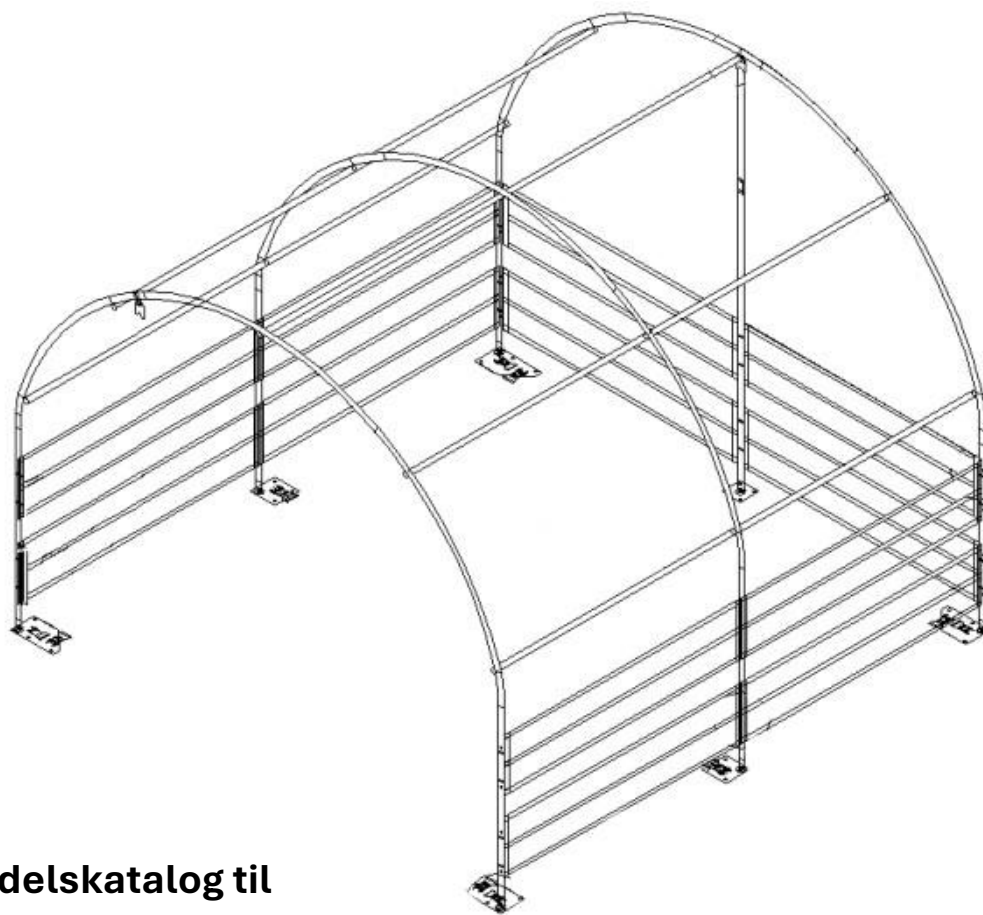

LÆSKUR TIL DYR

MED LANG TAGDUG – 4 X 4 X 3,15 METER

Reservedelskatalog til
9064954

18.11.2024 (V1)

FIGUR 1 – front

Pos	Varenr	Varenavn	Item name	stk/qty
1	9061537	Tagstiver, øverst	TOP BENT JOIST	3
2	9061538	Tagstiver, mellem	SIDEWALL BENT JOIST	6
3	9066350	Stolpe til endegavl, venstre	UPRIGHT, FRONT & BACK – LEFT	2
4	9066351	Stolpe til endegavl, højre	UPRIGHT, FRONT & BACK – RIGHT	2
12	N/A	Stolpefod, hjørne	BASE PLATE W/WINCH FOR CORNERS	4
21	N/A	Bolt, M8x60	BOLT, M8X20	48

FIGUR 2 - midte

Pos	Varenr	Varenavn	Item name	stk/qty
1	9061537	Tagstiver, øverst	TOP BENT JOIST	3
2	9061538	Tagstiver, mellem	SIDEWALL BENT JOIST	6
6	9066352	Stolpe til midterbue	UPRIGHT FOR MIDDLE ARCH	2
13	N/A	Stolpefod, midter	BASE PLATE FOR MIDDLE ARCH	2
21	N/A	Bolt, M8x60	BOLT, M8X20	48

FIGUR 3 - bag

Pos	Varenr	Varenavn	Item name	stk/qty
1	9061537	Tagstiver, øverst	TOP BENT JOIST	3
2	9061538	Tagstiver, mellem	SIDEWALL BENT JOIST	6
3	9066350	Stolpe til endegavl, venstre	UPRIGHT, FRONT & BACK - LEFT	2
4	9066351	Stolpe til endegavl, højre	UPRIGHT, FRONT & BACK - RIGHT	2
9	9066349	Stiver, lige - nederst	LOWER PORTAL, BACK END	1
10	9061545	Stiver, lige - øverst	UPPER PORTAL, BACK END	1
11	9066096	Hegnsektion, bag	FENCE FOR BACK PANEL	4
12	N/A	Stolpefod, hjørne	BASE PLATE W/WINCH FOR CORNERS	4
14	N/A	Stolpefod, bag	BASE PLATE FOR BACK PANEL	1
20	N/A	Bræddebolt. M8x70	CARRIAGE BOLT, M8X70	33
21	N/A	Bolt, M8x60	BOLT, M8X20	48
22	N/A	Bolt, M8x70	BOLT, M8X70	12

FIGUR 4 – tværstænger & sider

Pos	Varenr	Varenavn	Item name	stk/qty
7	9064544	Stiver, lige 40x200 mm	PURLIN	10
8	9066095	Hegnsektion, side	FENCE FOR SIDEWALL	8
15	9065379	Jordspyd til forankring, 14x450 mm	STAKE PEG 14X450MM	22
20	N/A	Bræddebolt, M8x70	CARRIAGE BOLT, M8X70	33
22	N/A	Bolt, M8x70	BOLT, M8X70	12
23	N/A	Bolt, M10x30	BOLT, M10X30	1
25	N/A	Vinkelbeslag	ANGLE SEAT FOR PORTAL (10)	1