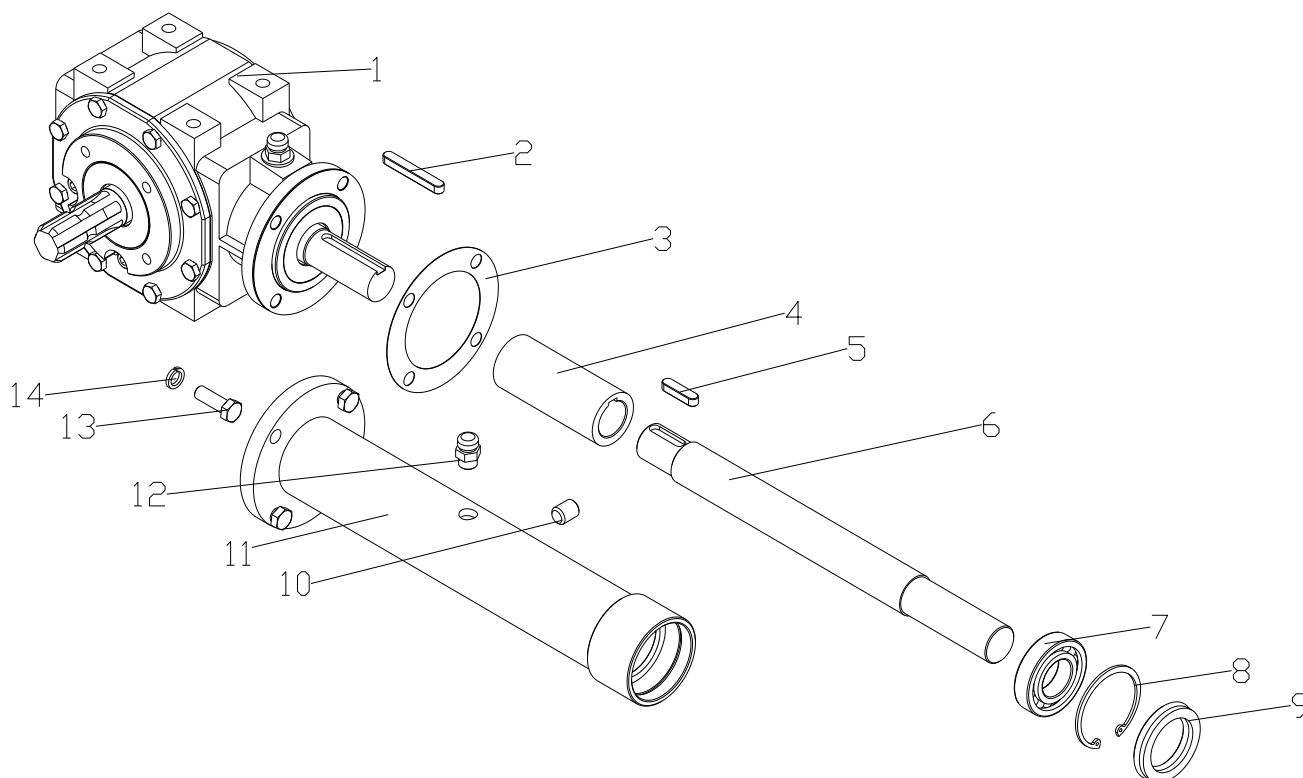

Gearkasse/vinkelgear

Pos	Varenummer	Tekst	Antal
1	9045101	Vinkelgear komplet	1
2	9045102	Kile 10x70	1
3	9053080	Pakning	1
4	9045103	Trækmuffe	1
5	9045105	Kile 10x40	1
6	9053084	Aksel	1
7	9038580	Leje	1
8	9054800	Låsering	1
9	9045104	Pakdåse 35x72x10	1
11	9053085	Akselrør	1