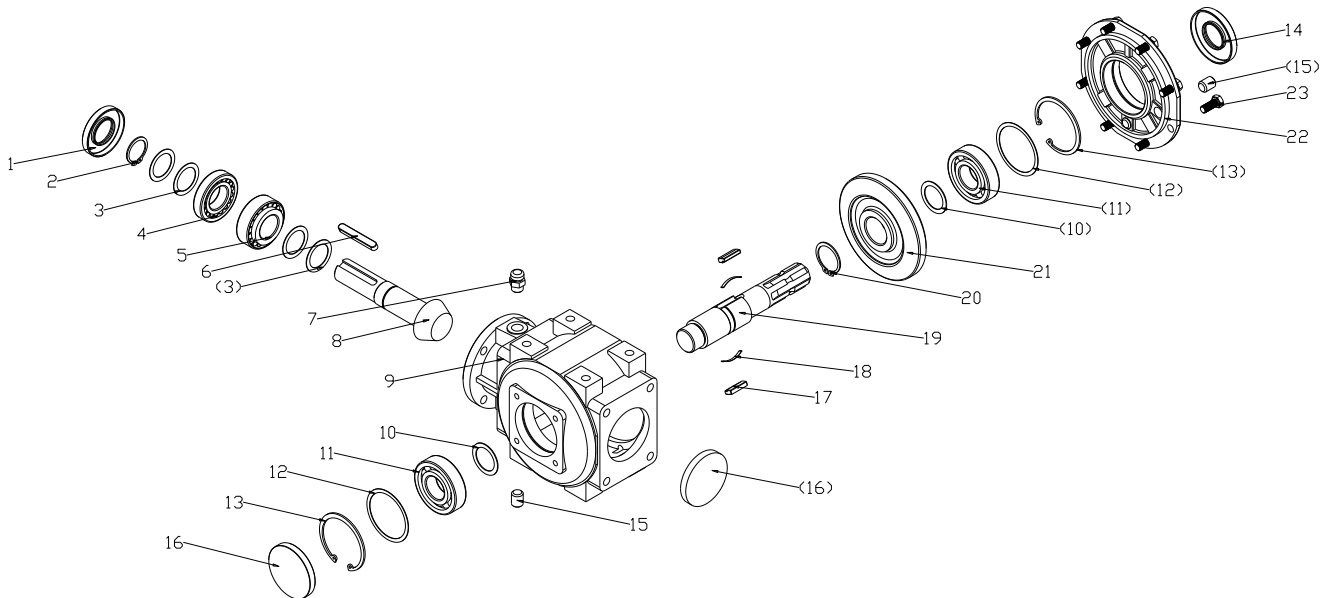

Reservedelsoversigt

Varenr.: 9046822

Slagleklipper 175cm. sideforskydelig

Pos	Varenummer	Tekst	Antal
5	9045074	Slæbesko højre	1
6	9045075	Beslag for gliderør højre	1
10	9045076	Gliderør	2
14	9045077	Støtterør	2
16	9045078	Hydraulikcylinder sideforskydning	1
16-1	9045079	Hydraulikcylinder reparations sæt	1
17	9043104	Pakningsring ø16	4
18	9045081	Hydraulikslange M16F-Ø16B	2
19	9045082	Banjobolt 16x1.5x30	2
22	9045083	Af stryger	1
22-1	9058882	Gummiflap	1
24	9045084	Beslag for rulle højre	1
25	9045085	Umbracobolt 12x25	8
26	9045086	Leje	4
27	9045087	Lejehus	4
28	9053596	Bagrulle	1
29	9045088	Beslag for rulle højre	1
31	9047346	Hovedaksel incl/slagler	1
31-1	9061036	Svejseøje	
32	9050788	Holdestang for sikkerhedskæder	1
34	9036799	Splitter	2
35	9050217	Møtrik M16 selvlåsende	28
36	9045089	Slagle	28
37	9050264	Slaglebolt	28
38	9045090	Pakdåse	1
39	9045091	Slid ring for pak dåse	1
40	9058709	Møtrik f/lifftap	2
43	9059087	Lifftap kat1-2	2
44	9061563	Låsering indvendig 60	4
45	9045092	Glidbøsning nylon	4

47	9047304	Trepunktophæng	1
49	9045093	Beslag for gliderør venstre	1
50	9045094	Slæbesko venstre	1
55	9045095	Remskive for knivaksel	1
56	9052845	Kilerem, 17 x 1000 – B39	4
57	9045097	Taperlock	2
60	9045098	Remskærm	1
61	9045099	Remskive for øverste aksel	1
72	9045100	PTO skærm plast	1
75	9053597	Gummiflap	1
76	9049897	Sikkerhedskæde 5 led	60
77	9049898	Afstandsøsning	61

Gearkassedele.

Pos	Varenummer	Tekst	Antal
1	9045104	Pakdåse	1
3	9050125	Shimm 0,7mm Indvendig Ø35mm	-
4	9050212	Leje	1
5	9050211	Leje	1
8	9053594	Udgangs aksel	1
10	9050126	Shimm 1,0mm indvendig Ø35mm	-
11	9038587	Leje	1
12	9050127	Shimm 0,7mm udvendig Ø80mm	-
14	9045090	Pakdåse >2016	1
14.1	9053990	Pakdåse 2016>	1
16	9050123	Blændprop 80X10	1
17	9045106	Medbringe pal	2
18	9045107	Bladfjeder	2
19	9055969	Indgangsaksel PTO	1