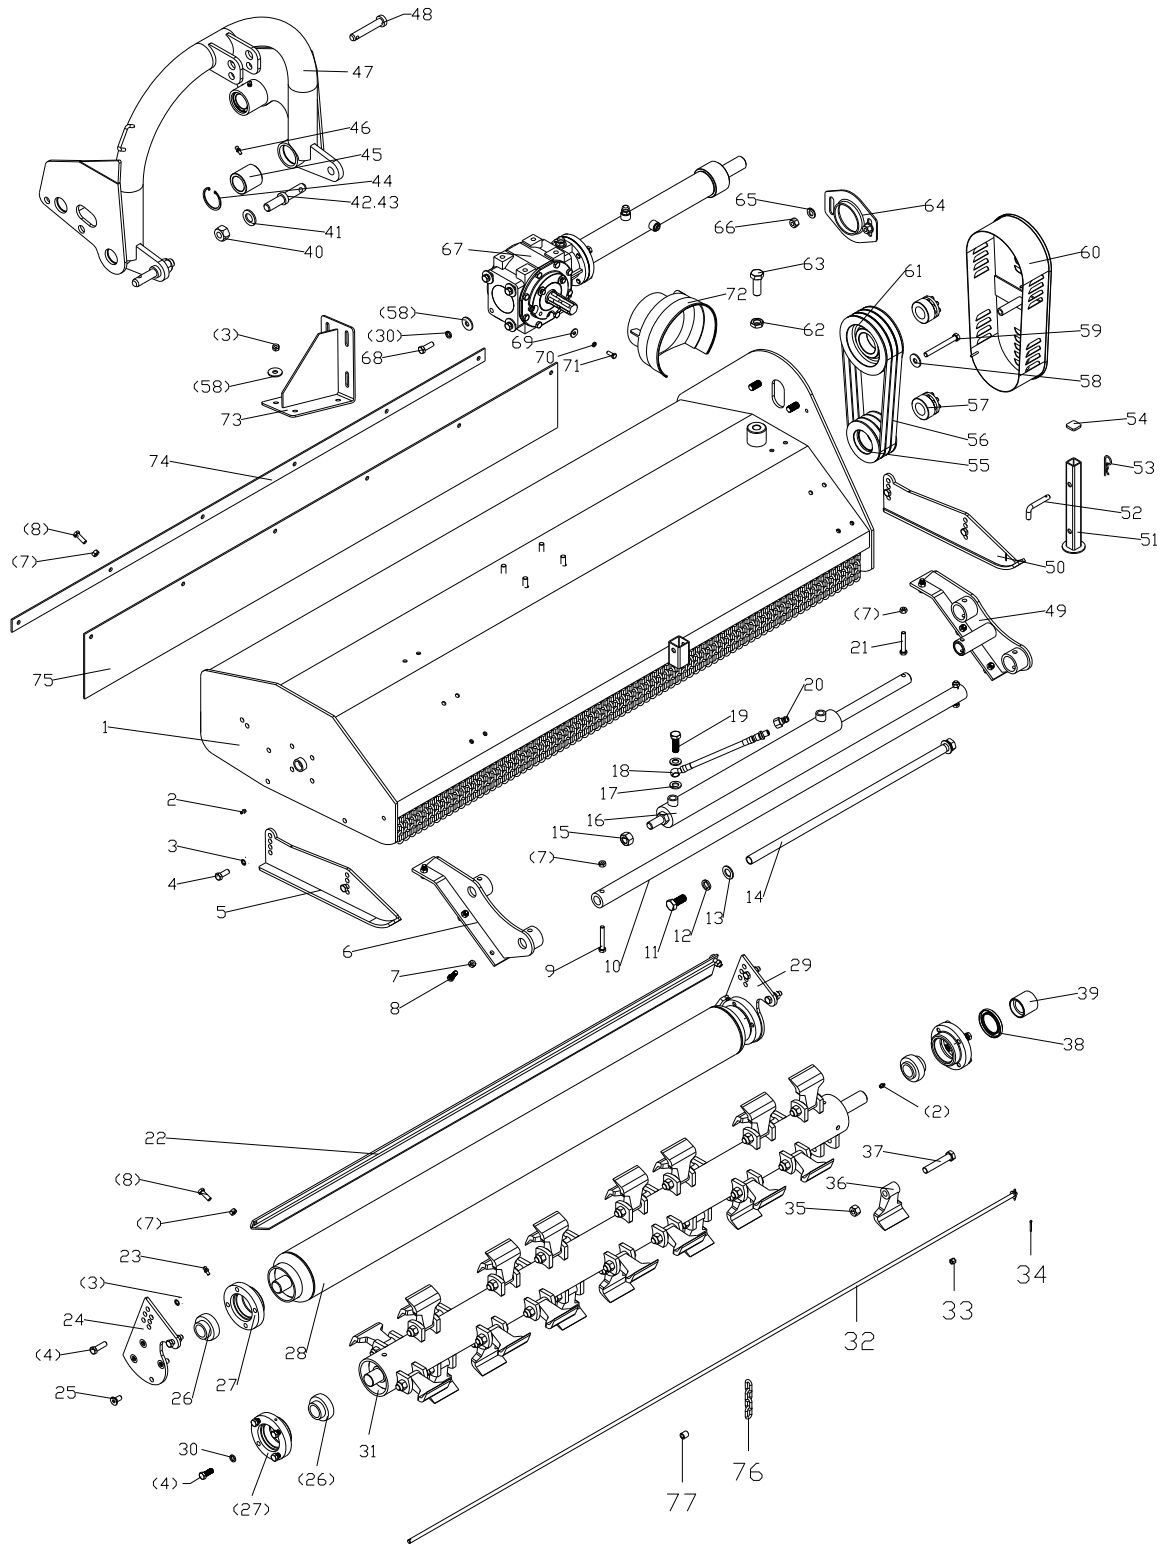

Reservedelsoversigt

Varenr.: 9046822

Slagleklipper 175cm. sideforskydelig

Pos	Varenummer	Tekst	Antal
5	9045074	Slæbesko højre	1
6	9045075	Beslag for gliderør højre	1
10	9045076	Gliderør	2
14	9045077	Støtterør	2
16	9045078	Hydraulikcylinder sideforskydning	1
16-1	9045079	Hydraulikcylinder reparations sæt	1
17	9043104	Pakningsring ø16	4
18	9045081	Hydraulikslange M16F-Ø16B	2
19	9045082	Banjobolt 16x1.5x30	2
22	9045083	Af stryger	1
22-1	9058882	Gummiflap	1
24	9045084	Beslag for rulle højre	1
25	9045085	Umbracobolt 12x25	8
26	9045086	Leje	4
27	9045087	Lejehus	4
28	9053596	Bagrulle	1
29	9045088	Beslag for rulle højre	1
31	9047346	Hovedaksel incl/slagler	1
31-1	9061036	Svejseøje	
32	9050788	Holdestang for sikkerhedskæder	1
34	9036799	Splitter	2
35	9050217	Møtrik M16 selvlåsende	28
36	9045089	Slagle	28
37	9050264	Slaglebolt	28
38	9045090	Pakdåse	1
39	9045091	Slid ring for pak dåse	1
40	9058709	Møtrik f/lifftap	2
43	9059087	Lifftap kat1-2	2
44	9061563	Låsering indvendig 60	4
45	9045092	Glidbøsning nylon	4

47	9047304	Trepunktophæng	1
49	9045093	Beslag for gliderør venstre	1
50	9045094	Slæbesko venstre	1
55	9045095	Remskive for knivaksel	1
56	9052845	Kilerem, 17 x 1000 – B39	4
57	9045097	Taperlock	2
60	9045098	Remskærm	1
61	9045099	Remskive for øverste aksel	1
72	9045100	PTO skærm plast	1
75	9053597	Gummiflap	1
76	9049897	Sikkerhedskæde 5 led	60
77	9049898	Afstandsøsning	61

Gearkasse/vinkelgear

Pos	Varenummer	Tekst	Antal
1	9045101	Vinkelgear komplet	1
2	9045102	Kile 10x70	1
3	9053080	Pakning	1
4	9045103	Trækmuffe	1
5	9045105	Kile 10x40	1
6	9053084	Aksel	1
7	9038580	Leje	1
8	9054800	Låsering	1
9	9045104	Pakdåse 35x72x10	1
11	9053085	Akselrør	1