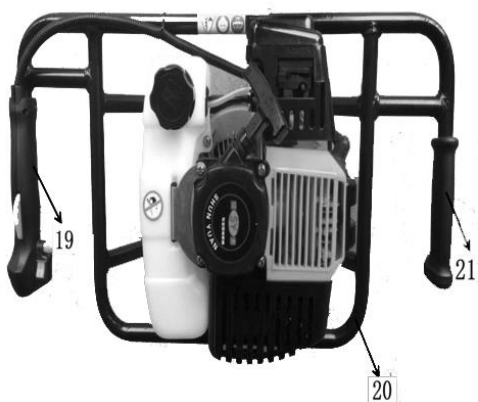

DELAR TILL FIGUR 2

Pos	Art.	Varunamn	Item name	Antal / qty
1	N/A		Passive disc	1
2	N/A	Lager, R12	Bearing, R12	1
3	9058558	Växellåda hus	Vertical box	1
4	N/A	Lager, 6905-2RS	Bearing, 6905-2RS	1
5	9058559	Ingångsaxel 7 tänder	Spline shaft, 7T	1
6	N/A	Lager, R10	Bearing, R10	2
7	9058560	Växelhjul, stort	Big flat gear	1
8-9	9058565	Mellanaxel 10 tänder inkl utgångstandhjul	Spline shaft, 10T, with small flat gear	1
10	N/A	Låsring	Jump ring, ϕ19	3
11	N/A	Fyrkantig kil, 6x6	Square key, 6x6	2
12	N/A	Pin 6x10	Locating pin, 6x10	2
13	9038550	Lager, 6004-2RS	Bearing, 6004-2RS	2
14	N/A	Fettnippel	Grease nipple	1
15	9058566	Packning	Box paper pad	1
16	9058567	Utgångsaxel	Output shaft	1
17	9050222	Bult, M6x30	Bolt, M6x30	6
18	N/A	Bricka	Spring pad, ϕ6	6
-	9058557	Växellåda, komplet	Gearbox assy	1

FIGUR 3

DELAR TILL FIGUR 3

Pos	Art.	Varunamn	Item name	Antal / qty
19	N/A	Kontakt	Switch	1
20	9059089	Ram inkl plasthandtag	Holder	1
21	N/A	Plast handtag	Handle	1
-	9059090	Gashandtag, komplett	Speed handle assy	1

Vi förbehåller oss rätten att ändra de tekniska parametrarna och specifikationerna för denna produkt utan föregående meddelande