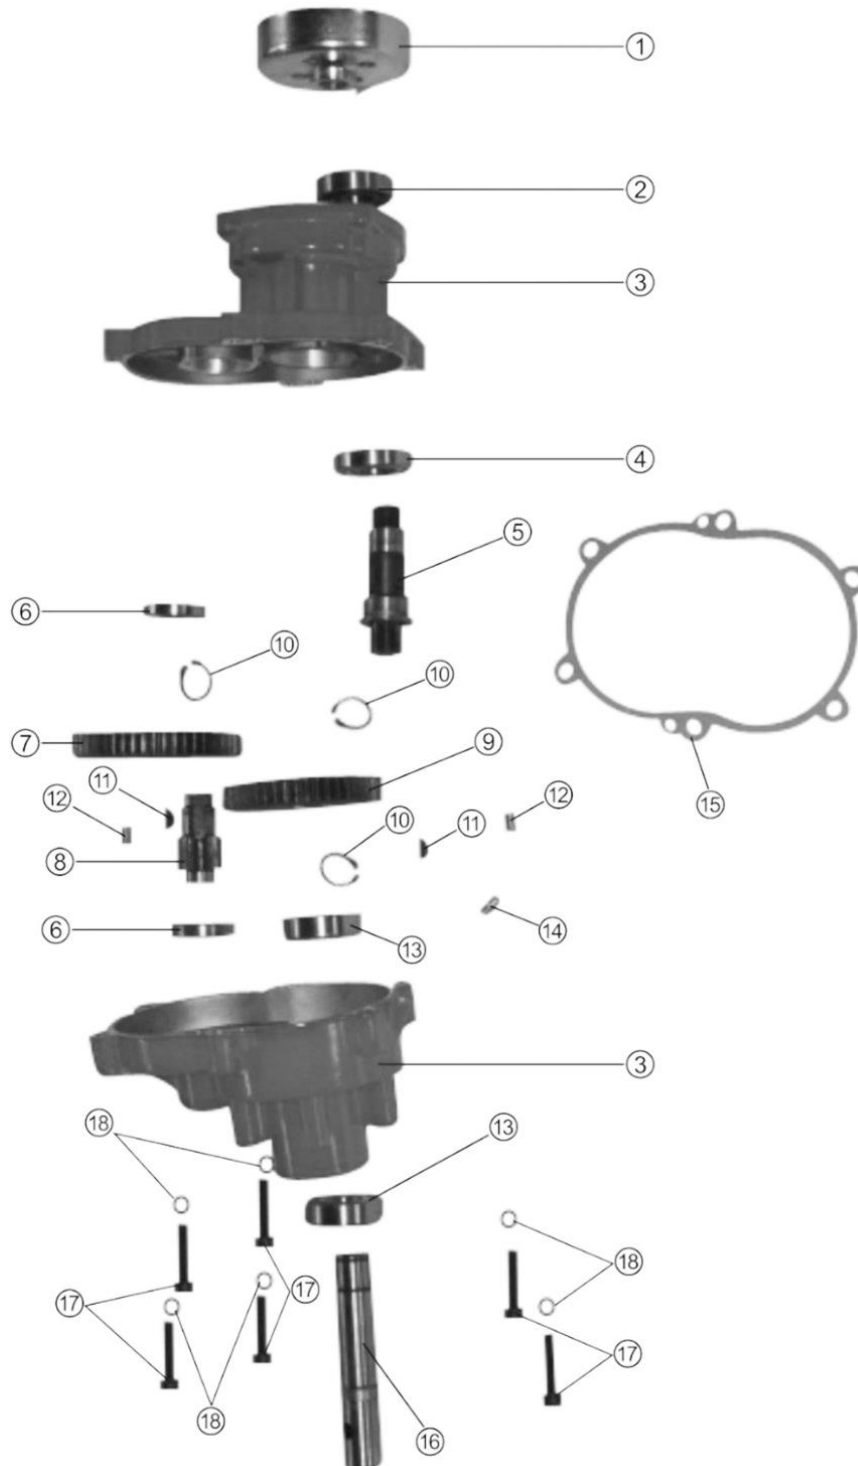

FIGUR 2

DELAR TILL FIGUR 2

Pos	Art.	Varunamn	Item name	Antal / qty
1	N/A		Passive disc	1
2	N/A	Lager, R12	Bearing, R12	1
3	9058558	Växellåda hus	Vertical box	1
4	N/A	Lager, 6905-2RS	Bearing, 6905-2RS	1
5	9058559	Ingångsaxel 7 tänder	Spline shaft, 7T	1
6	N/A	Lager, R10	Bearing, R10	2
7	9058560	Växelhjul, stort	Big flat gear	1
8-9	9058565	Mellanaxel 10 tänder inkl utgångstandhjul	Spline shaft, 10T, with small flat gear	1
10	N/A	Låsring	Jump ring, ϕ19	3
11	N/A	Fyrkantig kil, 6x6	Square key, 6x6	2
12	N/A	Pin 6x10	Locating pin, 6x10	2
13	9038550	Lager, 6004-2RS	Bearing, 6004-2RS	2
14	N/A	Fettnippel	Grease nipple	1
15	9058566	Packning	Box paper pad	1
16	9058567	Utgångsaxel	Output shaft	1
17	9050222	Bult, M6x30	Bolt, M6x30	6
18	N/A	Bricka	Spring pad, ϕ6	6
-	9058557	Växellåda, komplet	Gearbox assy	1

FIGUR 3