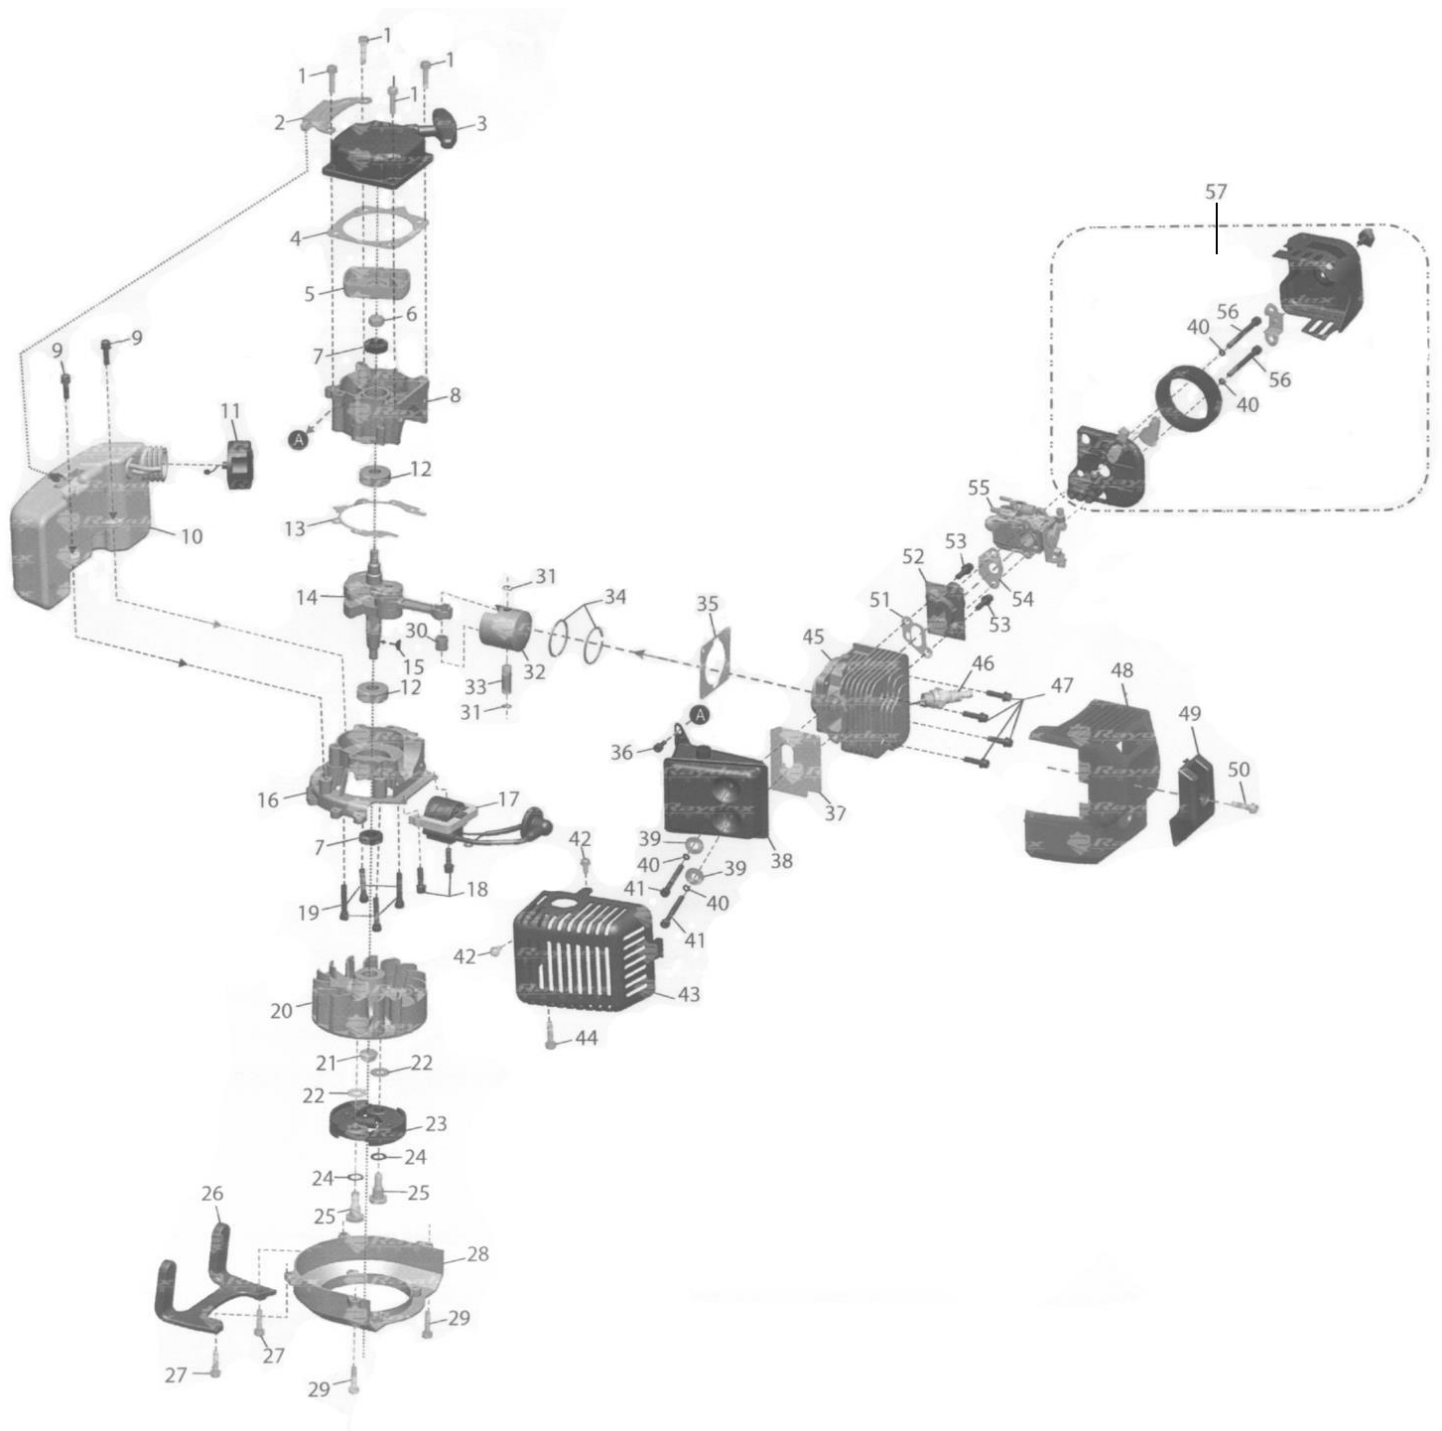

SKOG & TRÄDGÅRD

JORDBORR

BENSINDRIVEN, 52CC

Reservdelskatalog till
9057614 (motor)

17.10.2018 (V1)
reviderad 31.03.2023 V5

FIGUR 1

DELAR TILL FIGUR 1

Pos	Art.	Varunamn	Item name	Antal / qty
1	N/A	Bult, M5x25	Bolt, M5x25 (hex)	4
2	N/A	Fäste för bensintank	Bracket, fuel tank	1
3	9043263	Rekylstart (2020 >)*	Pull start	1
4	N/A	Förpackning	Gasket, pull start	1
5	9015958	Medbringarskål från 2020 >	Center plate	1
6	9050207	Mutter M8	Nut, M8	1
7	N/A	Packbox 12x22x7	Oil seal, $\phi 12 \times \phi 22 \times 7$	1
8	N/A	Vevhus, bak	Crank case rear	1
9	N/A	Bult, M5x25	Bolt, M5x25 (hex)	2
10	9059363	Bensintank	Fuel tank	1
10-1	9067459	Bränsleslangsats, $\phi 18$ mm	Fuel hose	1
11	9067569	Bränslelock	Cap, fuel tank	1
12	N/A	Lager	Bearing, P6/6201	1
13	N/A	Packning	Gasket, crank case	1
14	N/A	Vevaxel	Crankshaft	1
15	9067570	Kil, 3x12	Semi key, 3x12	1
16	N/A	Vevhus, fram	Crank case, front	1
17	9039758	Tändspole	Ignition coil	1
18	N/A	Bult, M5x20	Boit, M5x20 (hex)	2
19	N/A	Bult, M5x30	Boit, M5x30 (hex)	4
20	9067571	Remskiva	Fly wheel	1
21	9050207	Mutter M8	Nut, M8	1
22	N/A	Dämapre	Plain cushion, M8x18	2
23	9015986	Koppling	Clutch	1
24	N/A	Packning	Wave pattem gasket	2
25	N/A	Bult, M8x25	Bolt M8x25, clutch	2
26	N/A	Beslag	Bracket, fuel tank	1
27	N/A	Bult, M5x25	Bolt, M5x25 (cross)	2
28	N/A	Remskärm	Cover, fly wheel	1
29	N/A	Bult, M5x20	Bolt, M5x20 (cross)	2
30	N/A	Nållager 9x12x12	Needle bearing, $\phi 9 \times 12 \times 12$	1
31	N/A	Klämma	Clip, piston pin	2
32	N/A	Kolv	Piston	1
33	N/A	Kolv pin	Piston pin	1
34	N/A	Kolv ring	Piston ring	2
35	N/A	Cylinderpackning	Gasket, cylinder	1
36	N/A	Bult, M5x12	Bolt, M5x12 (hex)	1
37	9051163	Packning ljuddämpare stor	Gasket, muffler	1
37-1	9016409	Packning ljuddämpare liten		
38	9015963	Ljuddämpare	Muffler	1
39	N/A	Bussning, $\phi 6$	Plain cushion, $\phi 6$	2
40	N/A	Fjäderbussning, $\phi 6$	Spring lock cushion, $\phi 6$	4
41	N/A	Bult, M6x55	Bolt, M6x55 (hex)	2
42	N/A	Bult, M5x16	Bolt, M5x16 (cross)	1
43	9015969	Skärm för ljuddämpare	Plastic cover, muffler	1