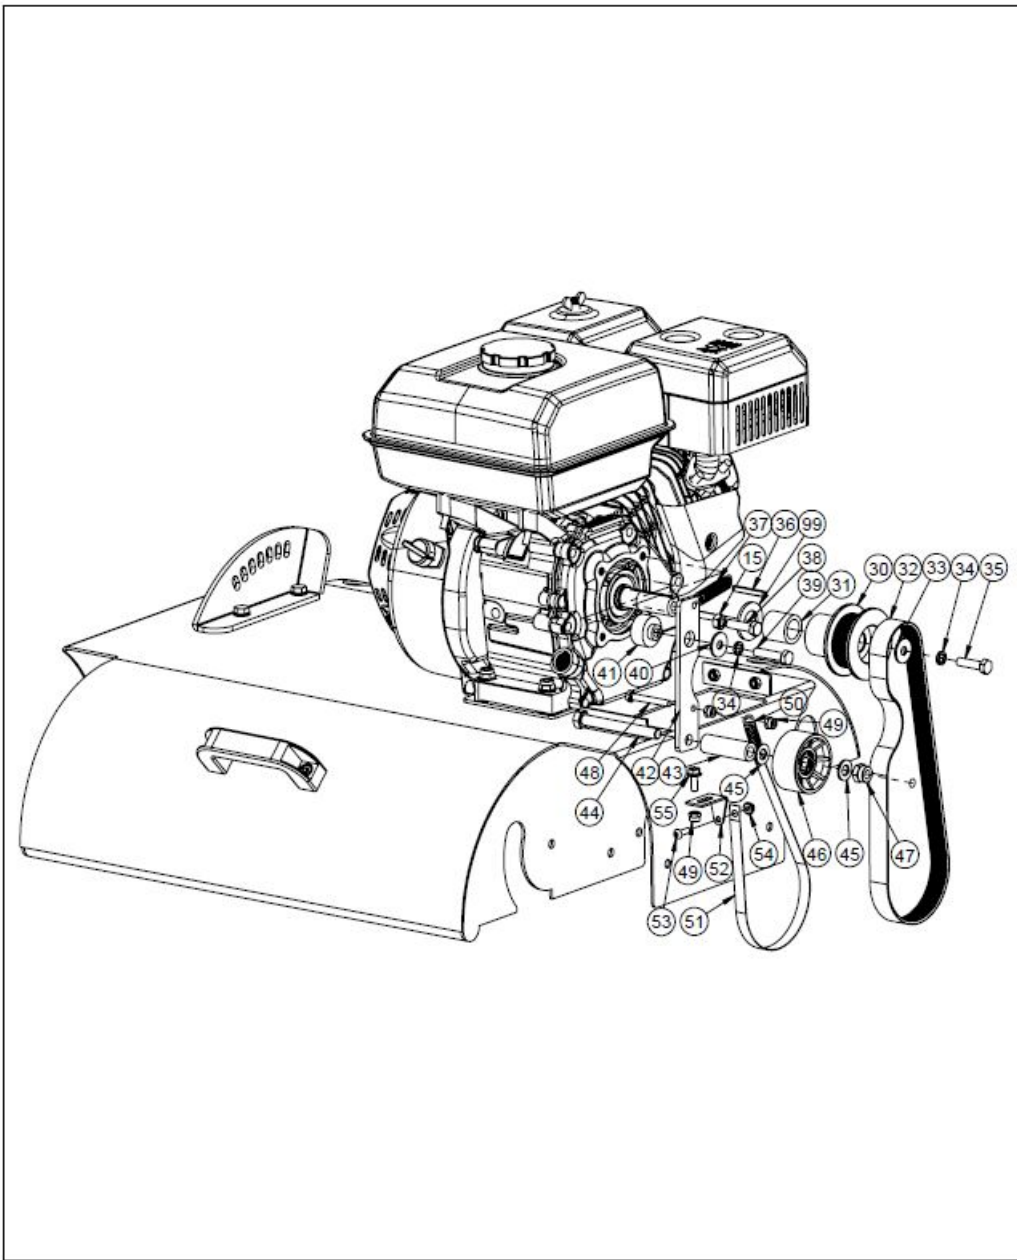

Model: Pro Cut 460B

Part Number: 90061109

Year: 2019

Set A

POS	QTY	PARTNUMBER	BESKRIVELSE	DESCRIPTION
1	1	440972	HÅNDTAG	UPPER HANDLE BAR
2	1	433831	HÅNDTAG NEDRE	HANDLE BAR LOWER
3	1	440974	KOBLINGSGREB	CLUTCH HANDLE
4	2	440975	PLADE	PLATE FOR HANDLE
5	2	433833	BOLT 8X50MM	BOLT 8X50
6	9	90100692	LÅSEMØTRIK M8	LOCKING NUT M8
7	1	430229	GASREGULERING BOKS 2 HULLER	THROTTLING
8	2	90100691	LÅSEMØTRIK M6	LOCKING NUT M6
9	2	431960	BOLT M6X55	SCREW M6X55
10	1	430208	SOFTGRIP	GRIP
11	2	414311	HÅNDHJUL	KNOB
12	4	414312	BØS	BUSHING
13	4	414315	HOLDER FOR STYR	HOLDER
14	2	432597	BOLT M8X100	BOLT
15	4	431053	MØTRIK M8 M8	NUT M8
16	7	429333	PLANSKIVE M8	FACE PLATE M8
17	1	440978	KOBLINGSKABEL	CLUTCH CABLE
18	1	440979	GASKABEL	THROTTLE CABLE
19	1	680850	B&S XR950	
97	2	428422	CLIPS TIL KABEL	CLIPS
98	2	423977	HÆTTE TIL MØTRIK M6	HOOD M6
20	1	440980	SKJOLD	BLADE COVER
21	1	413367	UNDERLAG FOR MOTOR GUMMI	FOUNDATION
22	4	90122160	FLANGEBOLT 8.8 FZB M8X40	COLLAR BOLT M8X40
23	18	436404	LÅSEMØTRIK M8 M8	LOCK NUT M8
24	1	B71	HÅNDTAG	HANDLE
25	2	430343	CYLINDERBOLT MED RUNDT HOVED M8X20	M8X20 INNER HEXAGON SCREWS
26	1	440982	PLADE	LEVEL PLATE
27	6	418870	FLANGEBOLT M8X20 FZ	COLLAR BOLT M8X20 FZ
28	2	431977	FLANGE BOLT M8X80	FLANGE BOLT M8X80
29	1	440983	BØS	BUSHING
30	1	440984	REMHJUL	DRIVING PULLEY
31	1	440985	BØS	BUSHING
99	1	403251	PAKNING 20X30X2	WASHER 20X30X2
32	1	436529	RIBREM 9PJ700	
33	7	437438	SKIVE 8	WASHER 8
34	6	440986	SKIVE	SPRING WASHER
35	1	435464	BOLT 5/16" UNF	BOLT
36	1	429378	NOT 41,7 X 4,7MM	PIPE PIN 4,75X40
37	1	440987	FJEDER	SPRING
38	1	440988	BOLT M8X30	BOLT M8X30
39	1	430363	SÆTBOLT M8X35	M8X35 HEX BOLTS
40	9	429395	PLANSKIVE (SKÆRM) M8	FACE PLATE M8
41	1	440989	BØS	BUSHING
42	1	440990	STØTTEPLADE	SUPPORT PLATE
43	1	440991	BØS	BUSHING
44	1	433844	BOLT M10X85	BOLT
45	2	431489	PLANSKIVE M10	WASHER 10X20