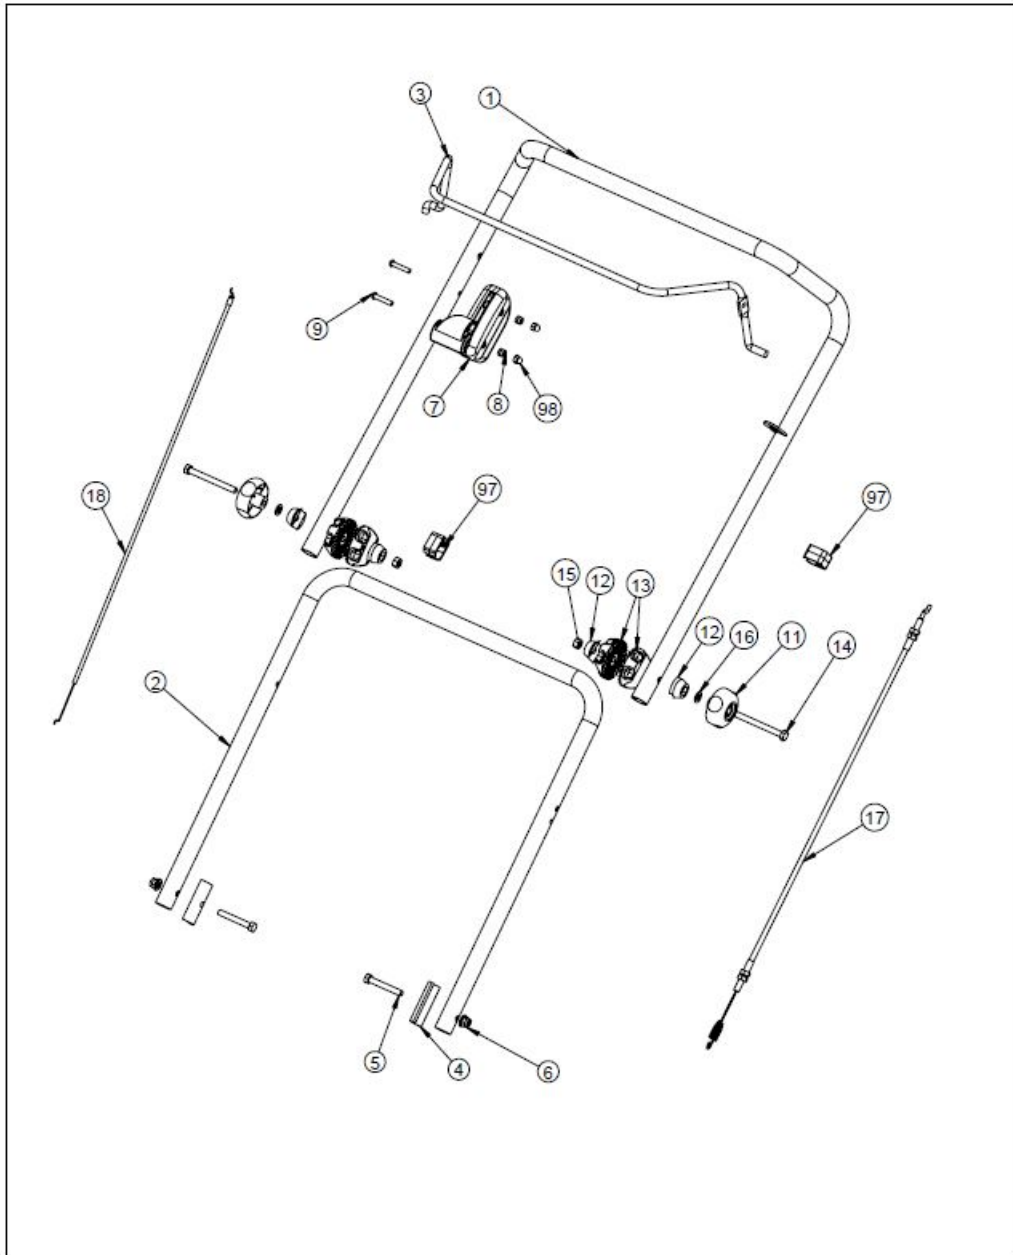

Model: Pro Cut 460B

Part Number: 90061109

Year: 2019

Set A

POS	QTY	PARTNUMBER	BESKRIVELSE	DESCRIPTION
1	1	440972	HÅNDTAG	UPPER HANDLE BAR
2	1	433831	HÅNDTAG NEDRE	HANDLE BAR LOWER
3	1	440974	KOBLINGSGREB	CLUTCH HANDLE
4	2	440975	PLADE	PLATE FOR HANDLE
5	2	433833	BOLT 8X50MM	BOLT 8X50
6	9	90100692	LÅSEMØTRIK M8	LOCKING NUT M8
7	1	430229	GASREGULERING BOKS 2 HULLER	THROTTLING
8	2	90100691	LÅSEMØTRIK M6	LOCKING NUT M6
9	2	431960	BOLT M6X55	SCREW M6X55
10	1	430208	SOFTGRIP	GRIP
11	2	414311	HÅNDHJUL	KNOB
12	4	414312	BØS	BUSHING
13	4	414315	HOLDER FOR STYR	HOLDER
14	2	432597	BOLT M8X100	BOLT
15	4	431053	MØTRIK M8 M8	NUT M8
16	7	429333	PLANSKIVE M8	FACE PLATE M8
17	1	440978	KOBLINGSKABEL	CLUTCH CABLE
18	1	440979	GASKABEL	THROTTLE CABLE
19	1	680850	B&S XR950	
97	2	428422	CLIPS TIL KABEL	CLIPS
98	2	423977	HÆTTE TIL MØTRIK M6	HOOD M6
20	1	440980	SKJOLD	BLADE COVER
21	1	413367	UNDERLAG FOR MOTOR GUMMI	FOUNDATION
22	4	90122160	FLANGEBOLT 8.8 FZB M8X40	COLLAR BOLT M8X40
23	18	436404	LÅSEMØTRIK M8 M8	LOCK NUT M8
24	1	B71	HÅNDTAG	HANDLE
25	2	430343	CYLINDERBOLT MED RUNDT HOVED M8X20	M8X20 INNER HEXAGON SCREWS
26	1	440982	PLADE	LEVEL PLATE
27	6	418870	FLANGEBOLT M8X20 FZ	COLLAR BOLT M8X20 FZ
28	2	431977	FLANGE BOLT M8X80	FLANGE BOLT M8X80
29	1	440983	BØS	BUSHING
30	1	440984	REMHJUL	DRIVING PULLEY
31	1	440985	BØS	BUSHING
99	1	403251	PAKNING 20X30X2	WASHER 20X30X2
32	1	436529	RIBREM 9PJ700	
33	7	437438	SKIVE 8	WASHER 8
34	6	440986	SKIVE	SPRING WASHER
35	1	435464	BOLT 5/16" UNF	BOLT
36	1	429378	NOT 41,7 X 4,7MM	PIPE PIN 4,75X40
37	1	440987	FJEDER	SPRING
38	1	440988	BOLT M8X30	BOLT M8X30
39	1	430363	SÆTBOLT M8X35	M8X35 HEX BOLTS
40	9	429395	PLANSKIVE (SKÆRM) M8	FACE PLATE M8
41	1	440989	BØS	BUSHING
42	1	440990	STØTTEPLADE	SUPPORT PLATE
43	1	440991	BØS	BUSHING
44	1	433844	BOLT M10X85	BOLT
45	2	431489	PLANSKIVE M10	WASHER 10X20