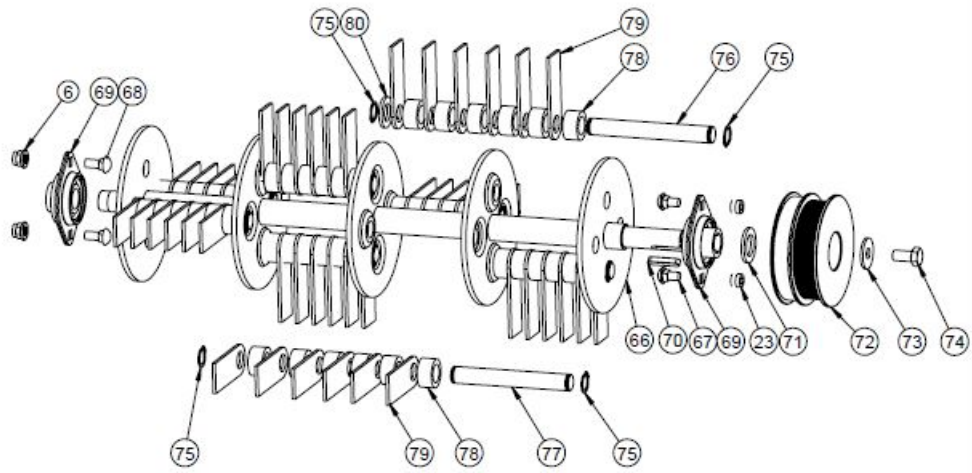

Model: Pro Cut 460B

Part Number: 90061109

Year: 2019

Set A

POS	QTY	PARTNUMBER	BESKRIVELSE	DESCRIPTION
1	1	440972	HÅNDTAG	UPPER HANDLE BAR
2	1	433831	HÅNDTAG NEDRE	HANDLE BAR LOWER
3	1	440974	KOBLINGSGREB	CLUTCH HANDLE
4	2	440975	PLADE	PLATE FOR HANDLE
5	2	433833	BOLT 8X50MM	BOLT 8X50
6	9	90100692	LÅSEMØTRIK M8	LOCKING NUT M8
7	1	430229	GASREGULERING BOKS 2 HULLER	THROTTLING
8	2	90100691	LÅSEMØTRIK M6	LOCKING NUT M6
9	2	431960	BOLT M6X55	SCREW M6X55
10	1	430208	SOFTGRIP	GRIP
11	2	414311	HÅNDHJUL	KNOB
12	4	414312	BØS	BUSHING
13	4	414315	HOLDER FOR STYR	HOLDER
14	2	432597	BOLT M8X100	BOLT
15	4	431053	MØTRIK M8 M8	NUT M8
16	7	429333	PLANSKIVE M8	FACE PLATE M8
17	1	440978	KOBLINGSKABEL	CLUTCH CABLE
18	1	440979	GASKABEL	THROTTLE CABLE
19	1	680850	B&S XR950	
97	2	428422	CLIPS TIL KABEL	CLIPS
98	2	423977	HÆTTE TIL MØTRIK M6	HOOD M6
20	1	440980	SKJOLD	BLADE COVER
21	1	413367	UNDERLAG FOR MOTOR GUMMI	FOUNDATION
22	4	90122160	FLANGEBOLT 8.8 FZB M8X40	COLLAR BOLT M8X40
23	18	436404	LÅSEMØTRIK M8 M8	LOCK NUT M8
24	1	B71	HÅNDTAG	HANDLE
25	2	430343	CYLINDERBOLT MED RUNDT HOVED M8X20	M8X20 INNER HEXAGON SCREWS
26	1	440982	PLADE	LEVEL PLATE
27	6	418870	FLANGEBOLT M8X20 FZ	COLLAR BOLT M8X20 FZ
28	2	431977	FLANGE BOLT M8X80	FLANGE BOLT M8X80
29	1	440983	BØS	BUSHING
30	1	440984	REMHJUL	DRIVING PULLEY
31	1	440985	BØS	BUSHING
99	1	403251	PAKNING 20X30X2	WASHER 20X30X2
32	1	436529	RIBREM 9PJ700	
33	7	437438	SKIVE 8	WASHER 8
34	6	440986	SKIVE	SPRING WASHER
35	1	435464	BOLT 5/16" UNF	BOLT
36	1	429378	NOT 41,7 X 4,7MM	PIPE PIN 4,75X40
37	1	440987	FJEDER	SPRING
38	1	440988	BOLT M8X30	BOLT M8X30
39	1	430363	SÆTBOLT M8X35	M8X35 HEX BOLTS
40	9	429395	PLANSKIVE (SKÆRM) M8	FACE PLATE M8
41	1	440989	BØS	BUSHING
42	1	440990	STØTTEPLADE	SUPPORT PLATE
43	1	440991	BØS	BUSHING
44	1	433844	BOLT M10X85	BOLT
45	2	431489	PLANSKIVE M10	WASHER 10X20