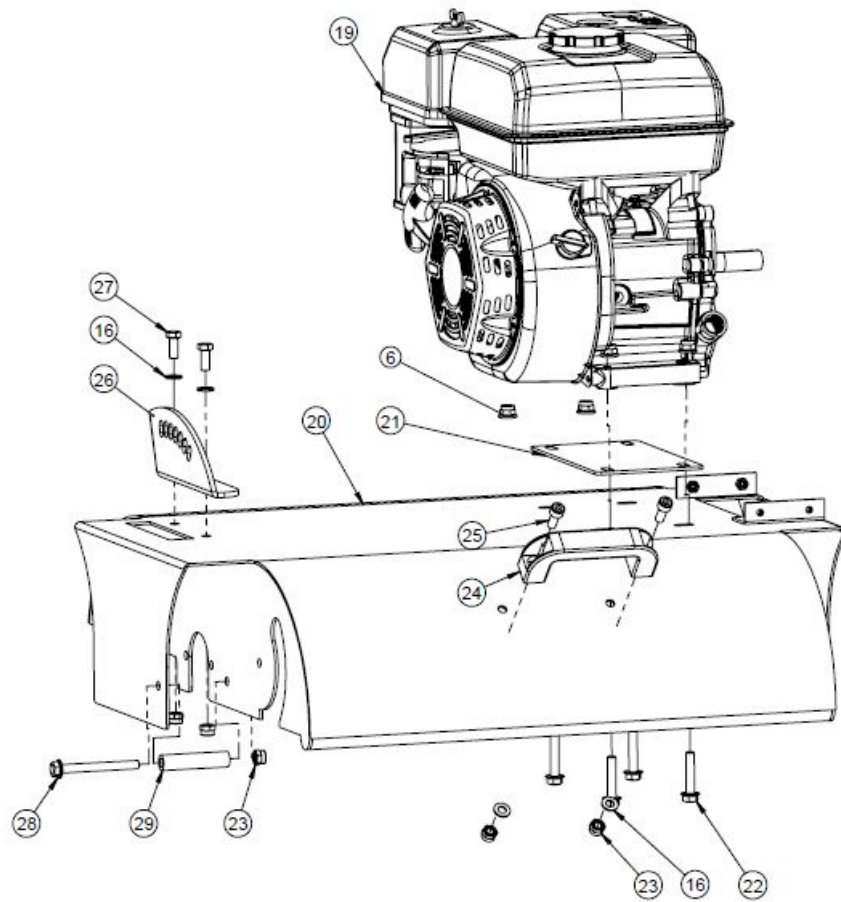

Model: Pro Cut 460B

Part Number: 90061109

Year: 2019

Set A

POS	QTY	PARTNUMBER	BESKRIVELSE	DESCRIPTION
1	1	440972	HÅNDTAG	UPPER HANDLE BAR
2	1	433831	HÅNDTAG NEDRE	HANDLE BAR LOWER
3	1	440974	KOBLINGSGREB	CLUTCH HANDLE
4	2	440975	PLADE	PLATE FOR HANDLE
5	2	433833	BOLT 8X50MM	BOLT 8X50
6	9	90100692	LÅSEMØTRIK M8	LOCKING NUT M8
7	1	430229	GASREGULERING BOKS 2 HULLER	THROTTLING
8	2	90100691	LÅSEMØTRIK M6	LOCKING NUT M6
9	2	431960	BOLT M6X55	SCREW M6X55
10	1	430208	SOFTGRIP	GRIP
11	2	414311	HÅNDHJUL	KNOB
12	4	414312	BØS	BUSHING
13	4	414315	HOLDER FOR STYR	HOLDER
14	2	432597	BOLT M8X100	BOLT
15	4	431053	MØTRIK M8 M8	NUT M8
16	7	429333	PLANSKIVE M8	FACE PLATE M8
17	1	440978	KOBLINGSKABEL	CLUTCH CABLE
18	1	440979	GASKABEL	THROTTLE CABLE
19	1	680850	B&S XR950	
97	2	428422	CLIPS TIL KABEL	CLIPS
98	2	423977	HÆTTE TIL MØTRIK M6	HOOD M6
20	1	440980	SKJOLD	BLADE COVER
21	1	413367	UNDERLAG FOR MOTOR GUMMI	FOUNDATION
22	4	90122160	FLANGEBOLT 8.8 FZB M8X40	COLLAR BOLT M8X40
23	18	436404	LÅSEMØTRIK M8 M8	LOCK NUT M8
24	1	B71	HÅNDTAG	HANDLE
25	2	430343	CYLINDERBOLT MED RUNDT HOVED M8X20	M8X20 INNER HEXAGON SCREWS
26	1	440982	PLADE	LEVEL PLATE
27	6	418870	FLANGEBOLT M8X20 FZ	COLLAR BOLT M8X20 FZ
28	2	431977	FLANGE BOLT M8X80	FLANGE BOLT M8X80
29	1	440983	BØS	BUSHING
30	1	440984	REMHJUL	DRIVING PULLEY
31	1	440985	BØS	BUSHING
99	1	403251	PAKNING 20X30X2	WASHER 20X30X2
32	1	436529	RIBREM 9PJ700	
33	7	437438	SKIVE 8	WASHER 8
34	6	440986	SKIVE	SPRING WASHER
35	1	435464	BOLT 5/16" UNF	BOLT
36	1	429378	NOT 41,7 X 4,7MM	PIPE PIN 4,75X40
37	1	440987	FJEDER	SPRING
38	1	440988	BOLT M8X30	BOLT M8X30
39	1	430363	SÆTBOLT M8X35	M8X35 HEX BOLTS
40	9	429395	PLANSKIVE (SKÆRM) M8	FACE PLATE M8
41	1	440989	BØS	BUSHING
42	1	440990	STØTTEPLADE	SUPPORT PLATE
43	1	440991	BØS	BUSHING
44	1	433844	BOLT M10X85	BOLT
45	2	431489	PLANSKIVE M10	WASHER 10X20