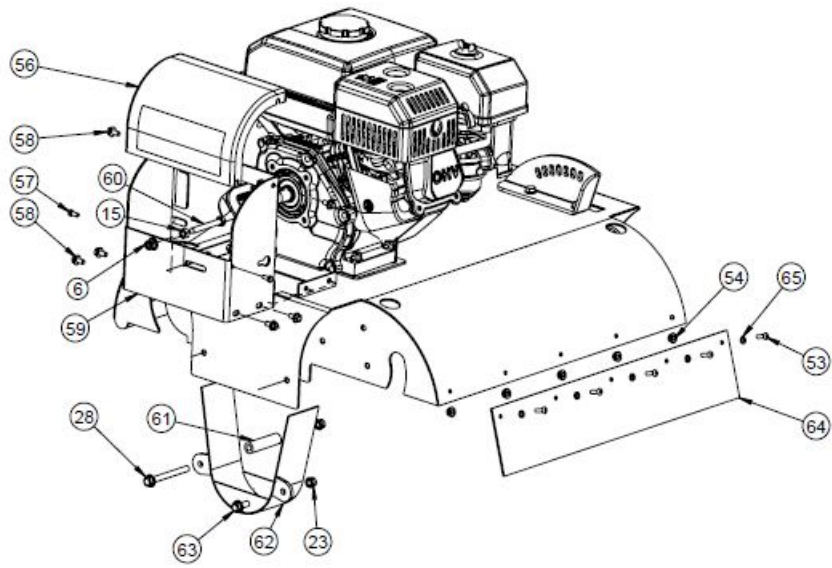

Model: Pro Cut 460B

Part Number: 90061109

Year: 2019

Set A

POS	QTY	PARTNUMBER	BESKRIVELSE	DESCRIPTION
1	1	440972	HÅNDTAG	UPPER HANDLE BAR
2	1	433831	HÅNDTAG NEDRE	HANDLE BAR LOWER
3	1	440974	KOBLINGSGREB	CLUTCH HANDLE
4	2	440975	PLADE	PLATE FOR HANDLE
5	2	433833	BOLT 8X50MM	BOLT 8X50
6	9	90100692	LÅSEMØTRIK M8	LOCKING NUT M8
7	1	430229	GASREGULERING BOKS 2 HULLER	THROTTLING
8	2	90100691	LÅSEMØTRIK M6	LOCKING NUT M6
9	2	431960	BOLT M6X55	SCREW M6X55
10	1	430208	SOFTGRIP	GRIP
11	2	414311	HÅNDHJUL	KNOB
12	4	414312	BØS	BUSHING
13	4	414315	HOLDER FOR STYR	HOLDER
14	2	432597	BOLT M8X100	BOLT
15	4	431053	MØTRIK M8 M8	NUT M8
16	7	429333	PLANSKIVE M8	FACE PLATE M8
17	1	440978	KOBLINGSKABEL	CLUTCH CABLE
18	1	440979	GASKABEL	THROTTLE CABLE
19	1	680850	B&S XR950	
97	2	428422	CLIPS TIL KABEL	CLIPS
98	2	423977	HÆTTE TIL MØTRIK M6	HOOD M6
20	1	440980	SKJOLD	BLADE COVER
21	1	413367	UNDERLAG FOR MOTOR GUMMI	FOUNDATION
22	4	90122160	FLANGEBOLT 8.8 FZB M8X40	COLLAR BOLT M8X40
23	18	436404	LÅSEMØTRIK M8 M8	LOCK NUT M8
24	1	B71	HÅNDTAG	HANDLE
25	2	430343	CYLINDERBOLT MED RUNDT HOVED M8X20	M8X20 INNER HEXAGON SCREWS
26	1	440982	PLADE	LEVEL PLATE
27	6	418870	FLANGEBOLT M8X20 FZ	COLLAR BOLT M8X20 FZ
28	2	431977	FLANGE BOLT M8X80	FLANGE BOLT M8X80
29	1	440983	BØS	BUSHING
30	1	440984	REMHJUL	DRIVING PULLEY
31	1	440985	BØS	BUSHING
99	1	403251	PAKNING 20X30X2	WASHER 20X30X2
32	1	436529	RIBREM 9PJ700	
33	7	437438	SKIVE 8	WASHER 8
34	6	440986	SKIVE	SPRING WASHER
35	1	435464	BOLT 5/16" UNF	BOLT
36	1	429378	NOT 41,7 X 4,7MM	PIPE PIN 4,75X40
37	1	440987	FJEDER	SPRING
38	1	440988	BOLT M8X30	BOLT M8X30
39	1	430363	SÆTBOLT M8X35	M8X35 HEX BOLTS
40	9	429395	PLANSKIVE (SKÆRM) M8	FACE PLATE M8
41	1	440989	BØS	BUSHING
42	1	440990	STØTTEPLADE	SUPPORT PLATE
43	1	440991	BØS	BUSHING
44	1	433844	BOLT M10X85	BOLT
45	2	431489	PLANSKIVE M10	WASHER 10X20