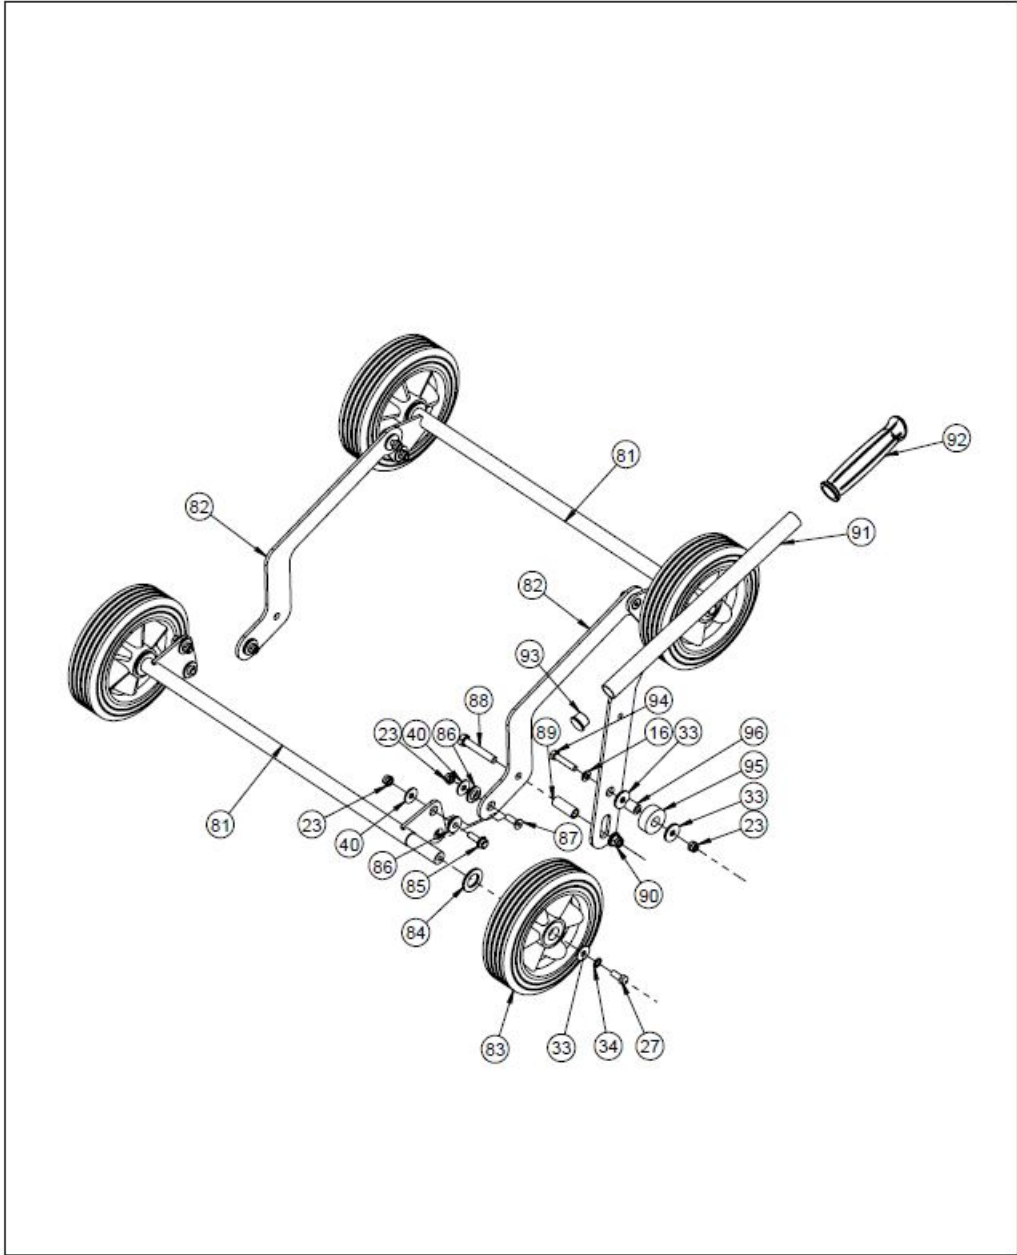

Model: Pro Cut 460B

Part Number: 90061109

Year: 2019

Set A

POS	QTY	PARTNUMBER	BESKRIVELSE	DESCRIPTION
1	1	440972	HÅNDTAG	UPPER HANDLE BAR
2	1	433831	HÅNDTAG NEDRE	HANDLE BAR LOWER
3	1	440974	KOBLINGSGREB	CLUTCH HANDLE
4	2	440975	PLADE	PLATE FOR HANDLE
5	2	433833	BOLT 8X50MM	BOLT 8X50
6	9	90100692	LÅSEMØTRIK M8	LOCKING NUT M8
7	1	430229	GASREGULERING BOKS 2 HULLER	THROTTLING
8	2	90100691	LÅSEMØTRIK M6	LOCKING NUT M6
9	2	431960	BOLT M6X55	SCREW M6X55
10	1	430208	SOFTGRIP	GRIP
11	2	414311	HÅNDHJUL	KNOB
12	4	414312	BØS	BUSHING
13	4	414315	HOLDER FOR STYR	HOLDER
14	2	432597	BOLT M8X100	BOLT
15	4	431053	MØTRIK M8 M8	NUT M8
16	7	429333	PLANSKIVE M8	FACE PLATE M8
17	1	440978	KOBLINGSKABEL	CLUTCH CABLE
18	1	440979	GASKABEL	THROTTLE CABLE
19	1	680850	B&S XR950	
97	2	428422	CLIPS TIL KABEL	CLIPS
98	2	423977	HÆTTE TIL MØTRIK M6	HOOD M6
20	1	440980	SKJOLD	BLADE COVER
21	1	413367	UNDERLAG FOR MOTOR GUMMI	FOUNDATION
22	4	90122160	FLANGEBOLT 8.8 FZB M8X40	COLLAR BOLT M8X40
23	18	436404	LÅSEMØTRIK M8 M8	LOCK NUT M8
24	1	B71	HÅNDTAG	HANDLE
25	2	430343	CYLINDERBOLT MED RUNDT HOVED M8X20	M8X20 INNER HEXAGON SCREWS
26	1	440982	PLADE	LEVEL PLATE
27	6	418870	FLANGEBOLT M8X20 FZ	COLLAR BOLT M8X20 FZ
28	2	431977	FLANGE BOLT M8X80	FLANGE BOLT M8X80
29	1	440983	BØS	BUSHING
30	1	440984	REMHJUL	DRIVING PULLEY
31	1	440985	BØS	BUSHING
99	1	403251	PAKNING 20X30X2	WASHER 20X30X2
32	1	436529	RIBREM 9PJ700	
33	7	437438	SKIVE 8	WASHER 8
34	6	440986	SKIVE	SPRING WASHER
35	1	435464	BOLT 5/16" UNF	BOLT
36	1	429378	NOT 41,7 X 4,7MM	PIPE PIN 4,75X40
37	1	440987	FJEDER	SPRING
38	1	440988	BOLT M8X30	BOLT M8X30
39	1	430363	SÆTBOLT M8X35	M8X35 HEX BOLTS
40	9	429395	PLANSKIVE (SKÆRM) M8	FACE PLATE M8
41	1	440989	BØS	BUSHING
42	1	440990	STØTTEPLADE	SUPPORT PLATE
43	1	440991	BØS	BUSHING
44	1	433844	BOLT M10X85	BOLT
45	2	431489	PLANSKIVE M10	WASHER 10X20