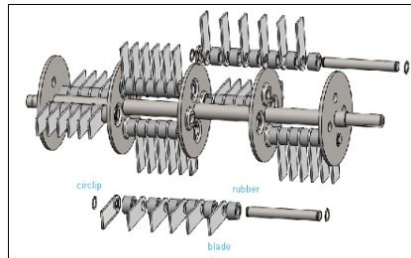

Model: Pro Cut 460B

Part Number: 90061109

Year: 2019

Set A

POS	QTY	PARTNUMBER	BESKRIVELSE	DESCRIPTION
1	1	440972	HÅNDTAG	UPPER HANDLE BAR
2	1	433831	HÅNDTAG NEDRE	HANDLE BAR LOWER
3	1	440974	KOBLINGSGREB	CLUTCH HANDLE
4	2	440975	PLADE	PLATE FOR HANDLE
5	2	433833	BOLT 8X50MM	BOLT 8X50
6	9	90100692	LÅSEMØTRIK M8	LOCKING NUT M8
7	1	430229	GASREGULERING BOKS 2 HULLER	THROTTLING
8	2	90100691	LÅSEMØTRIK M6	LOCKING NUT M6
9	2	431960	BOLT M6X55	SCREW M6X55
10	1	430208	SOFTGRIP	GRIP
11	2	414311	HÅNDHJUL	KNOB
12	4	414312	BØS	BUSHING
13	4	414315	HOLDER FOR STYR	HOLDER
14	2	432597	BOLT M8X100	BOLT
15	4	431053	MØTRIK M8 M8	NUT M8
16	7	429333	PLANSKIVE M8	FACE PLATE M8
17	1	440978	KOBLINGSKABEL	CLUTCH CABLE
18	1	440979	GASKABEL	THROTTLE CABLE
19	1	680850	B&S XR950	
97	2	428422	CLIPS TIL KABEL	CLIPS
98	2	423977	HÆTTE TIL MØTRIK M6	HOOD M6
20	1	440980	SKJOLD	BLADE COVER
21	1	413367	UNDERLAG FOR MOTOR GUMMI	FOUNDATION
22	4	90122160	FLANGEBOLT 8.8 FZB M8X40	COLLAR BOLT M8X40
23	18	436404	LÅSEMØTRIK M8 M8	LOCK NUT M8
24	1	B71	HÅNDTAG	HANDLE
25	2	430343	CYLINDERBOLT MED RUNDT HOVED M8X20	M8X20 INNER HEXAGON SCREWS
26	1	440982	PLADE	LEVEL PLATE
27	6	418870	FLANGEBOLT M8X20 FZ	COLLAR BOLT M8X20 FZ
28	2	431977	FLANGE BOLT M8X80	FLANGE BOLT M8X80
29	1	440983	BØS	BUSHING
30	1	440984	REMHJUL	DRIVING PULLEY
31	1	440985	BØS	BUSHING
99	1	403251	PAKNING 20X30X2	WASHER 20X30X2
32	1	436529	RIBREM 9PJ700	
33	7	437438	SKIVE 8	WASHER 8
34	6	440986	SKIVE	SPRING WASHER
35	1	435464	BOLT 5/16" UNF	BOLT
36	1	429378	NOT 41,7 X 4,7MM	PIPE PIN 4,75X40
37	1	440987	FJEDER	SPRING
38	1	440988	BOLT M8X30	BOLT M8X30
39	1	430363	SÆTBOLT M8X35	M8X35 HEX BOLTS
40	9	429395	PLANSKIVE (SKÆRM) M8	FACE PLATE M8
41	1	440989	BØS	BUSHING
42	1	440990	STØTTEPLADE	SUPPORT PLATE
43	1	440991	BØS	BUSHING
44	1	433844	BOLT M10X85	BOLT
45	2	431489	PLANSKIVE M10	WASHER 10X20