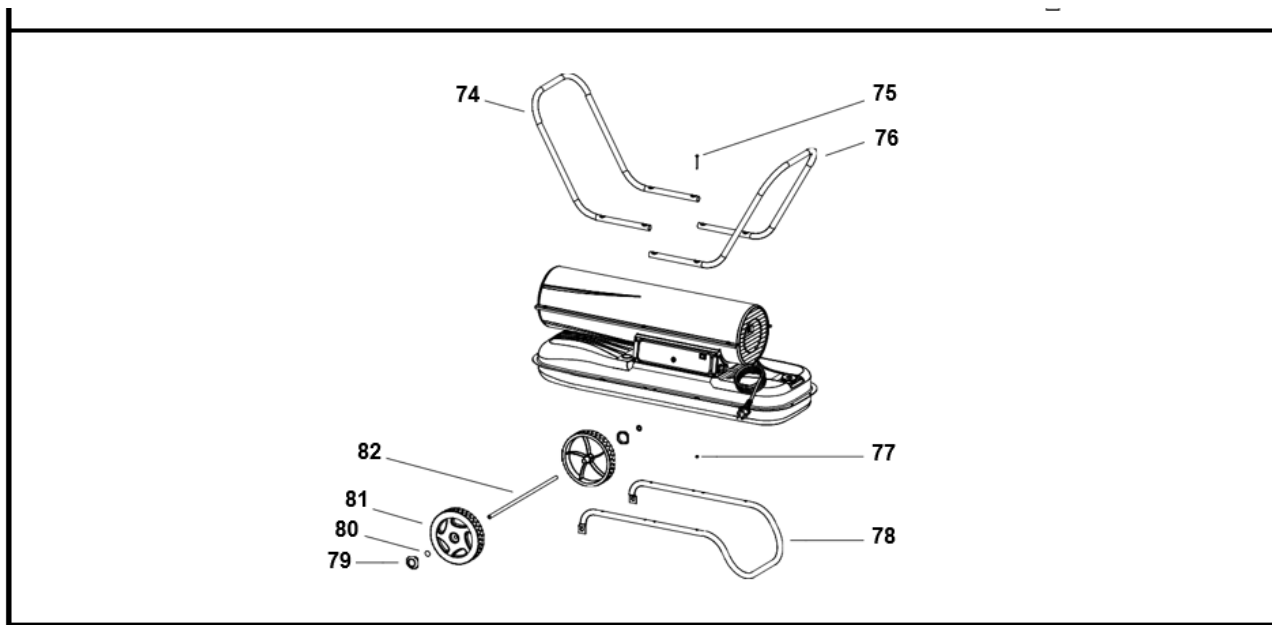

P-Lindberg

Reservedelsoversigt

Fig 1:

Pos	Varenummer	Tekst	Deskription	Antal
6		Blæsevinge	Fan	1
9		Beskyttelsgitter	Fan guard	1
17		Gummibøsning	Rubber bushing	1
18		Brændstof slange	Fuel line	1
19		Sikring	Fuse	1
20	9058683	Flammekontrol	Flame out control Box	1
21	9060922	Brændstoffilter	Fuel filter	1
22	9058292	Tankdæksel	Fuel tank cap	1
23		Tankfilter (påfyldning)	Fuel tank filter	1
24		Brændstoftank	Fuel tank	1
25		Tankmåler	Fuel gauge ced	1
30		Kappe for tænd/sluk knap	Cover switch	1
31		Kontakt tænd/sluk	On/off switch	1
32	9058294	Tændtransformator	Electronic ignitor	1
39	9058293	Fotocelle	Photocell assy	1
41		Brændkammer	Combustion chamber	1
				1
				1

Fig 2.

B 100 CED MODEL 2013

UNIT 2

ILLUSTRATED PARTS BREAKDOWN

Pos	Varenummer	Tekst	Deskription	Antal
42		Kondensator 8U'F	Capacitor 8U'F	1
43		Motor	Motor	1
44	9058285	Drev	Insert	1
45	9059267	Statorring	Pump body	1
47	9059265	Rotor	Rotor	1
48	9059266	Lamel	Blade	4
49		Endedæksel inder	Pump end cover	1
51	9058288	Filter ud	Output filter	1
52	9058289	Filter ind	Intake filter	1
53	9058290	Endedæksel yder	End cover	1
55-57	9061402	Justerskrue Kit 3 dele	Kugle – Fjeder - Skrue	1

Fig 3.

Pos	Varenummer	Tekst	Deskription	Antal
60	9059268	Dyse	Nozzle	1
61,63		Skive	Washer	2
62		Dyse tætningsfjeder	Nozzle seal spring	1
64		Dysetætning	Nozzle seal sleeve	1
65		Brænderhovede	Burner head body	1
67	9058229	Tændelegtroder	Electrode	1
70,71	9059548	Tændkabel	HT Cable	2

Fig 4.

Pos	Varenummer	Tekst	Deskription	Antal
74,76		Håndtag	Handle	2
78		Støtteben	Wheel support frame	1
79		Navkapsel	Cap nut	2
81		Hjul	Wheel	2
82		Aksel	Axel	1