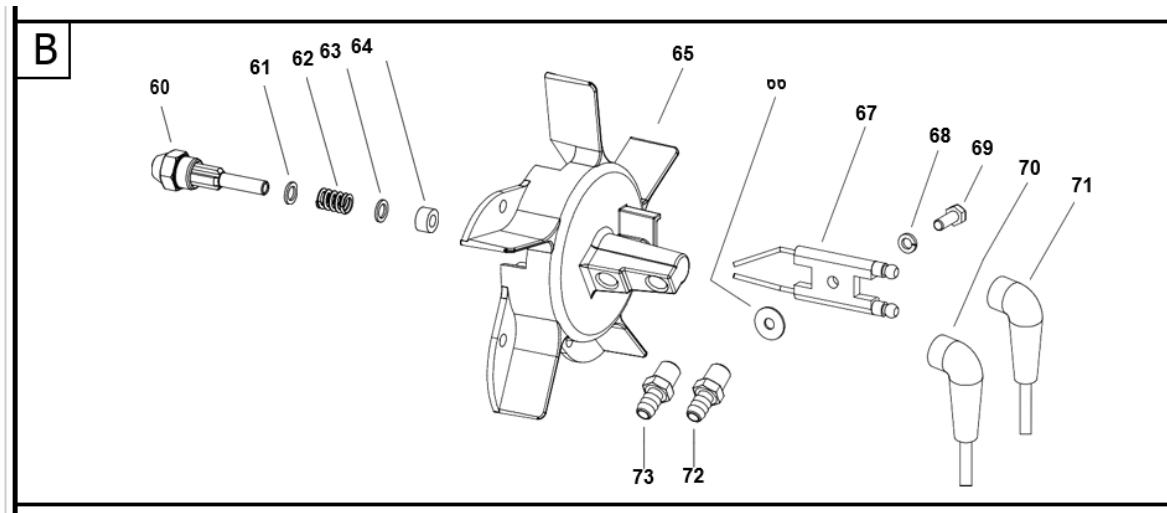

P-Lindberg

Reservedelsoversigt

Fig 1:

Pos	Varenummer	Tekst	Deskription	Antal
6		Blæsevinge	Fan	1
9		Beskyttelsgitter	Fan guard	1
17		Gummibøsning	Rubber bushing	1
18		Brændstof slange	Fuel line	1
19		Sikring	Fuse	1
20	9058683	Flammekontrol	Flame out control Box	1
21	9060922	Brændstoffilter	Fuel filter	1
22	9058292	Tankdæksel	Fuel tank cap	1
23		Tankfilter (påfyldning)	Fuel tank filter	1
24		Brændstoftank	Fuel tank	1
25		Tankmåler	Fuel gauge ced	1
30		Kappe for tænd/sluk knap	Cover switch	1
31		Kontakt tænd/sluk	On/off switch	1
32	9058294	Tændtransformator	Electronic ignitor	1
39	9058293	Fotocelle	Photocell assy	1
41		Brændkammer	Combustion chamber	1
				1
				1

Fig 2.

B 100 CED MODEL 2013

UNIT 2

ILLUSTRATED PARTS BREAKDOWN

Pos	Varenummer	Tekst	Deskription	Antal
42		Kondensator 8U'F	Capacitor 8U'F	1
43		Motor	Motor	1
44	9058285	Drev	Insert	1
45	9059267	Statorring	Pump body	1
47	9059265	Rotor	Rotor	1
48	9059266	Lamel	Blade	4
49		Endedæksel inder	Pump end cover	1
51	9058288	Filter ud	Output filter	1
52	9058289	Filter ind	Intake filter	1
53	9058290	Endedæksel yder	End cover	1
55-57	9061402	Justerskrue Kit 3 dele	Kugle – Fjeder - Skrue	1

Fig 3.

Pos	Varenummer	Tekst	Deskription	Antal
60	9059268	Dyse	Nozzle	1
61,63		Skive	Washer	2
62		Dyse tætningsfjeder	Nozzle seal spring	1
64		Dysetætning	Nozzle seal sleeve	1
65		Brænderhovede	Burner head body	1
67	9058229	Tændelegtroder	Electrode	1
70,71	9059548	Tændkabel	HT Cable	2