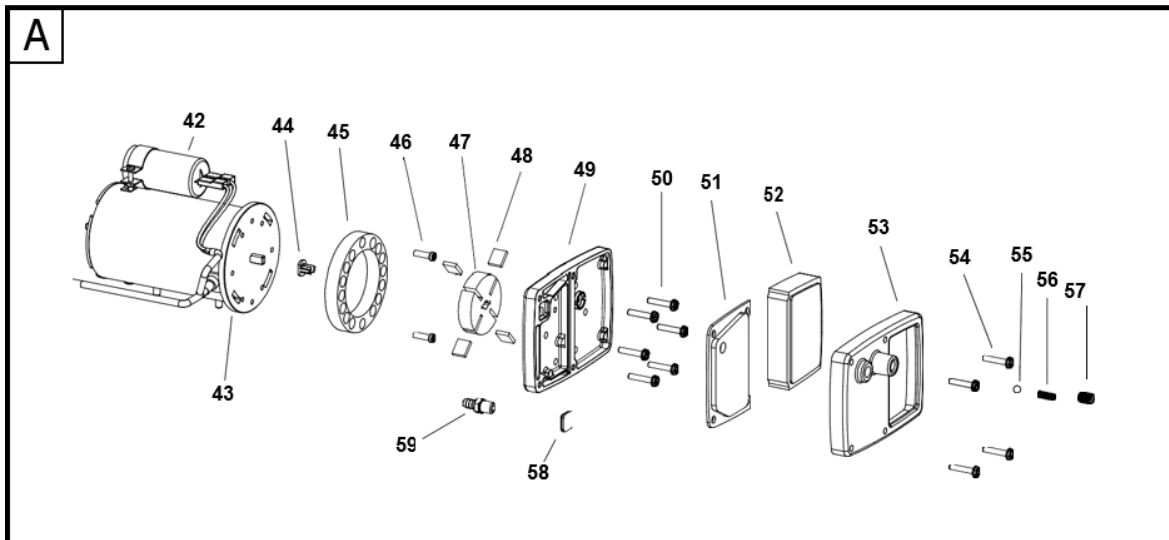

P-Lindberg

Reservedelsoversigt

Fig 1:

Pos	Varenummer	Tekst	Deskription	Antal
6		Blæsevinge	Fan	1
9		Beskyttelsgitter	Fan guard	1
17		Gummibøsning	Rubber bushing	1
18		Brændstof slange	Fuel line	1
19		Sikring	Fuse	1
20	9058683	Flammekontrol	Flame out control Box	1
21	9060922	Brændstoffilter	Fuel filter	1
22	9058292	Tankdæksel	Fuel tank cap	1
23		Tankfilter (påfyldning)	Fuel tank filter	1
24		Brændstoftank	Fuel tank	1
25		Tankmåler	Fuel gauge ced	1
30		Kappe for tænd/sluk knap	Cover switch	1
31		Kontakt tænd/sluk	On/off switch	1
32	9058294	Tændtransformator	Electronic ignitor	1
39	9058293	Fotocelle	Photocell assy	1
41		Brændkammer	Combustion chamber	1
				1
				1

Fig 2.

B 100 CED MODEL 2013

UNIT 2

ILLUSTRATED PARTS BREAKDOWN

Pos	Varenummer	Tekst	Deskription	Antal
42		Kondensator 8U'F	Capacitor 8U'F	1
43		Motor	Motor	1
44	9058285	Drev	Insert	1
45	9059267	Statorring	Pump body	1
47	9059265	Rotor	Rotor	1
48	9059266	Lamel	Blade	4
49		Endedæksel inder	Pump end cover	1
51	9058288	Filter ud	Output filter	1
52	9058289	Filter ind	Intake filter	1
53	9058290	Endedæksel yder	End cover	1
55-57	9061402	Justerskrue Kit 3 dele	Kugle – Fjeder - Skrue	1

Fig 3.

Pos	Varenummer	Tekst	Deskription	Antal
60	9059268	Dyse	Nozzle	1
61,63		Skive	Washer	2
62		Dyse tætningsfjeder	Nozzle seal spring	1
64		Dysetætning	Nozzle seal sleeve	1
65		Brænderhovede	Burner head body	1
67	9058229	Tændelegtroder	Electrode	1
70,71	9059548	Tændkabel	HT Cable	2

Fig 4.

Pos	Varenummer	Tekst	Deskription	Antal
74,76		Håndtag	Handle	2
78		Støtteben	Wheel support frame	1
79		Navkapsel	Cap nut	2
81		Hjul	Wheel	2
82		Aksel	Axel	1