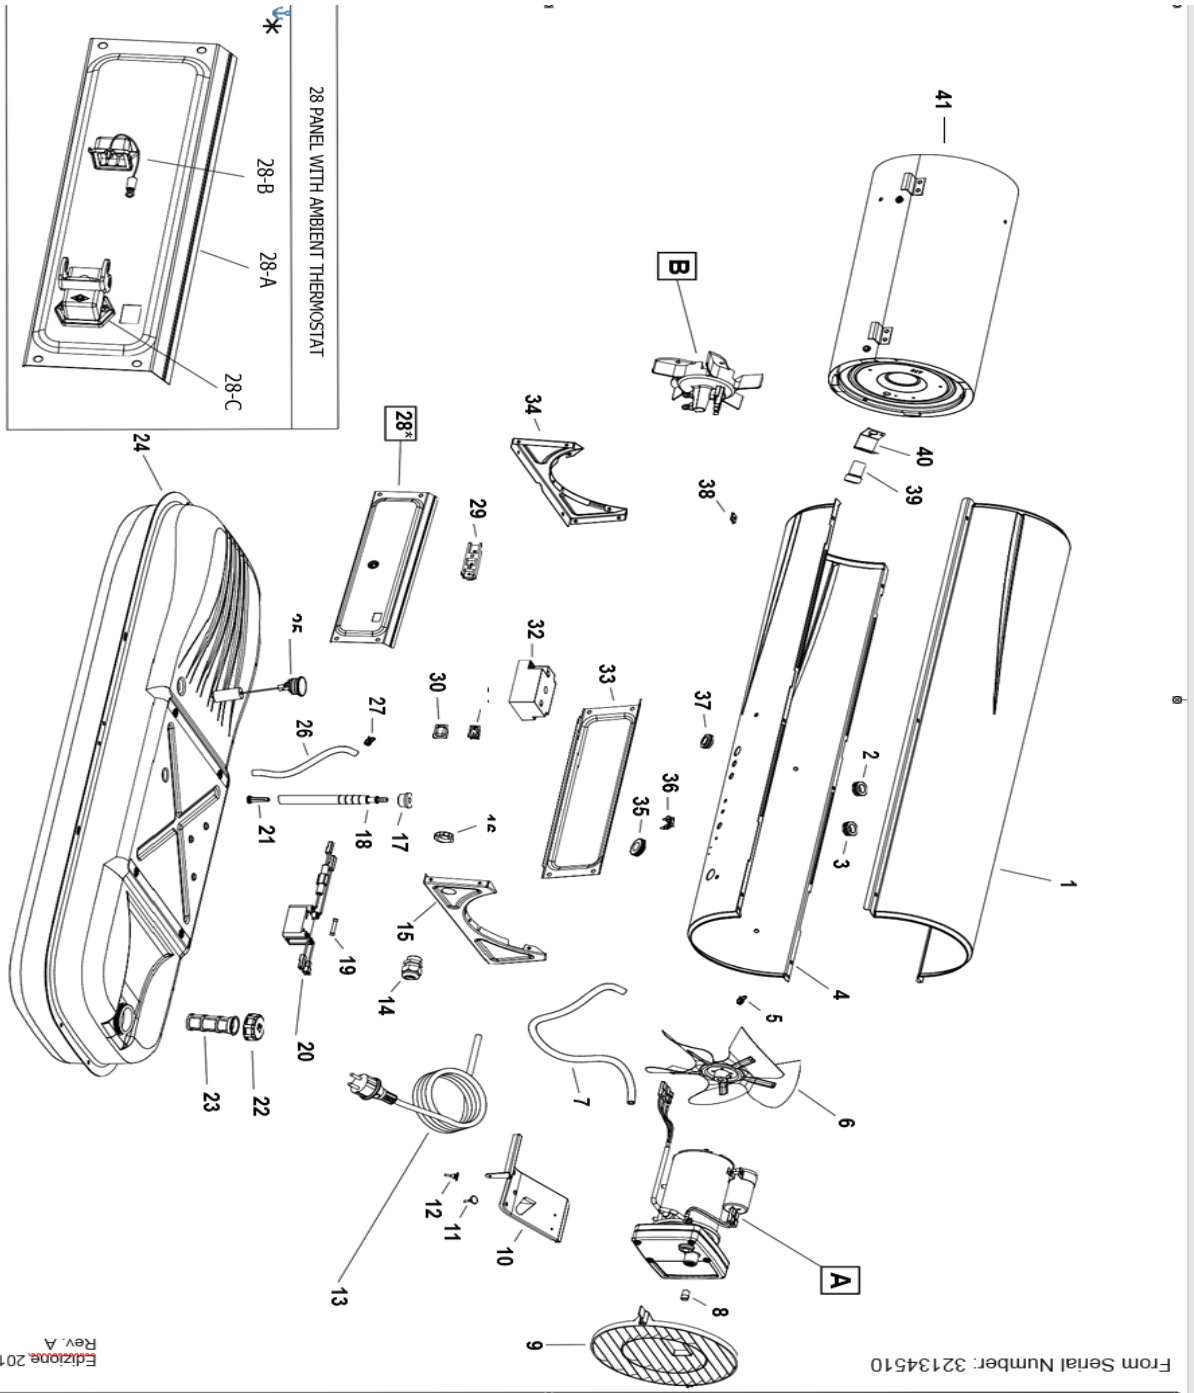

P-Lindberg

Reservedelsoversigt

Fig 1:

Pos	Varenummer	Tekst	Deskription	Antal
6		Blæsevinge	Fan	1
9		Beskyttelsgitter	Fan guard	1
17		Gummibøsning	Rubber bushing	1
18		Brændstof slange	Fuel line	1
19		Sikring	Fuse	1
20	9058683	Flammekontrol	Flame out control Box	1
21	9060922	Brændstoffilter	Fuel filter	1
22	9058292	Tankdæksel	Fuel tank cap	1
23		Tankfilter (påfyldning)	Fuel tank filter	1
24		Brændstoftank	Fuel tank	1
25		Tankmåler	Fuel gauge ced	1
30		Kappe for tænd/sluk knap	Cover switch	1
31		Kontakt tænd/sluk	On/off switch	1
32	9058294	Tændtransformator	Electronic ignitor	1
39	9058293	Fotocelle	Photocell assy	1
41		Brændkammer	Combustion chamber	1
				1
				1

Fig 2.

B 100 CED MODEL 2013

UNIT 2

ILLUSTRATED PARTS BREAKDOWN

Pos	Varenummer	Tekst	Deskription	Antal
42		Kondensator 8U'F	Capacitor 8U'F	1
43		Motor	Motor	1
44	9058285	Drev	Insert	1
45	9059267	Statorring	Pump body	1
47	9059265	Rotor	Rotor	1
48	9059266	Lamel	Blade	4
49		Endedæksel inder	Pump end cover	1
51	9058288	Filter ud	Output filter	1
52	9058289	Filter ind	Intake filter	1
53	9058290	Endedæksel yder	End cover	1
55-57	9061402	Justerskrue Kit 3 dele	Kugle – Fjeder - Skrue	1

Fig 3.

Pos	Varenummer	Tekst	Deskription	Antal
60	9059268	Dyse	Nozzle	1
61,63		Skive	Washer	2
62		Dyse tætningsfjeder	Nozzle seal spring	1
64		Dysetætning	Nozzle seal sleeve	1
65		Brænderhovede	Burner head body	1
67	9058229	Tændelegtroder	Electrode	1
70,71	9059548	Tændkabel	HT Cable	2

Fig 4.

Pos	Varenummer	Tekst	Deskription	Antal
74,76		Håndtag	Handle	2
78		Støtteben	Wheel support frame	1
79		Navkapsel	Cap nut	2
81		Hjul	Wheel	2
82		Aksel	Axel	1