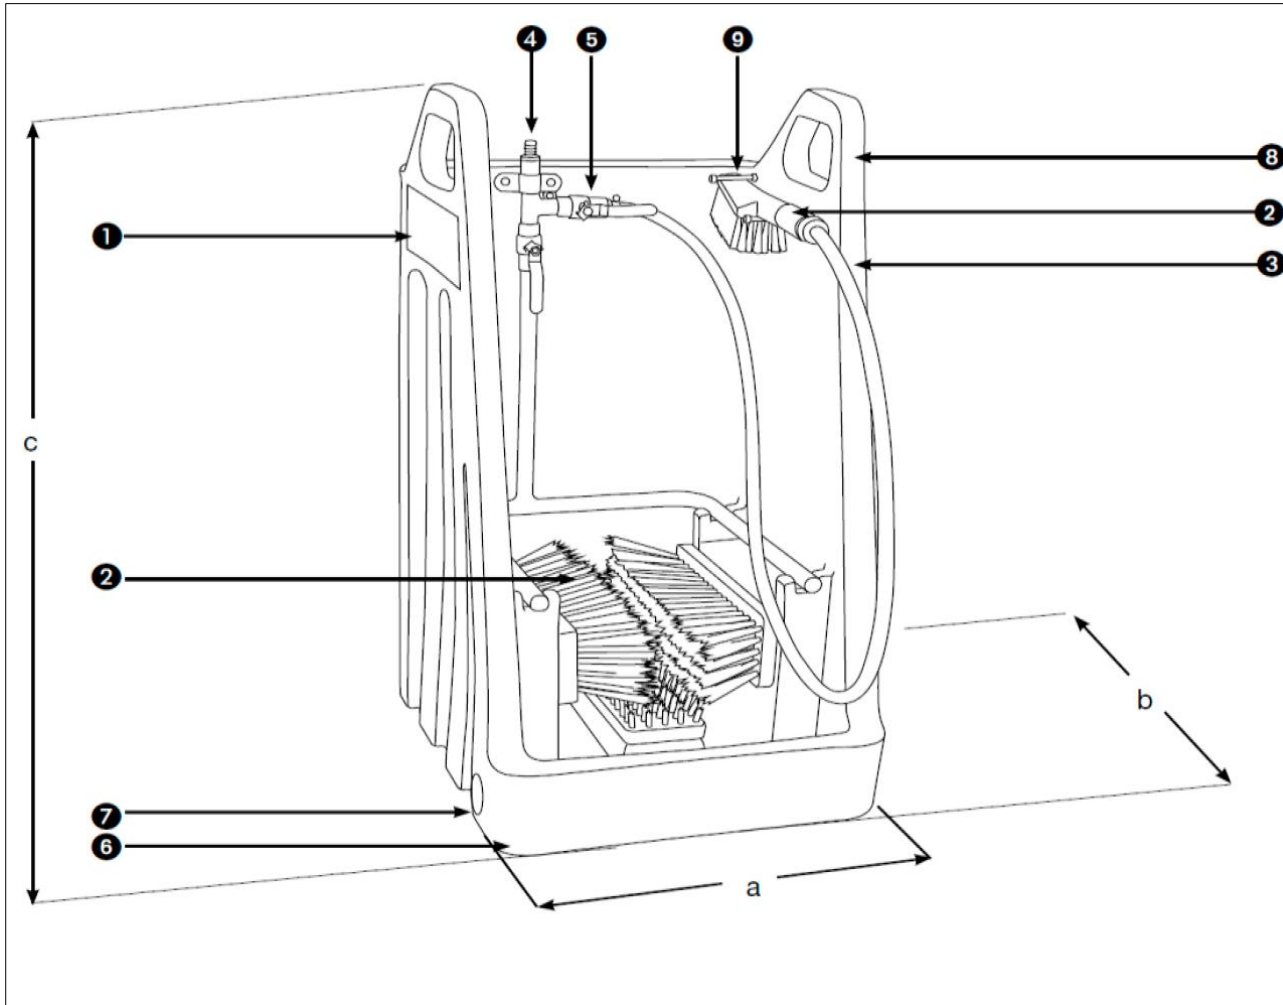

Stöveltvätt – 90 50 093

1	Stöveltvätt, polyetylen (5 mm tjocklek)
2	Fastmonterade borstar 3 st
3	Löstagbar borste med 2 meters slang
4	Vattenanslutning 1/2" utv. Gänga
5	Rör i rostfritt stål med kulventil
6	Kar för uppsamling av smutsigt vatten
7	Anslutning för avlopp 1 1/2"
8	Handtag
9	Fäste till löstagbar borste

Mått och vikt
 Mått, a: 520 mm
 Mått, b: 470 mm
 Mått, c: 900 mm
 Vikt: 15 kg