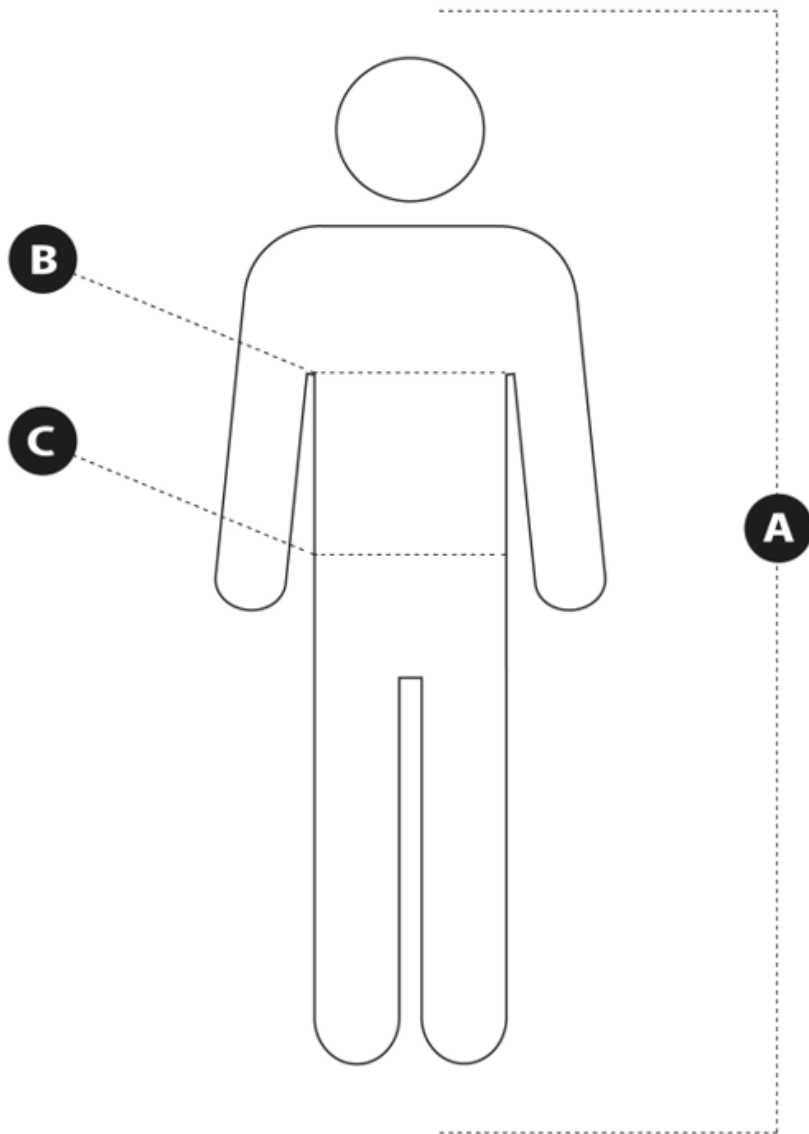

LYNGSØE RAINWEAR – 9059213-9059219, 9068327-9068328

Größe (cm)	Länge	Brust	Taille
XXS	162-164	76-80	64-68
XS	166-168	84-88	72-76
S	170-172	92-96	80-84
M	174-176	100-104	88-92
L	178-180	108-112	96-100
XL	182-184	116-120	104-108
XXL	186-188	124-128	112-116
3XL	190-192	132-136	120-124
4XL	194-196	140-144	128-132