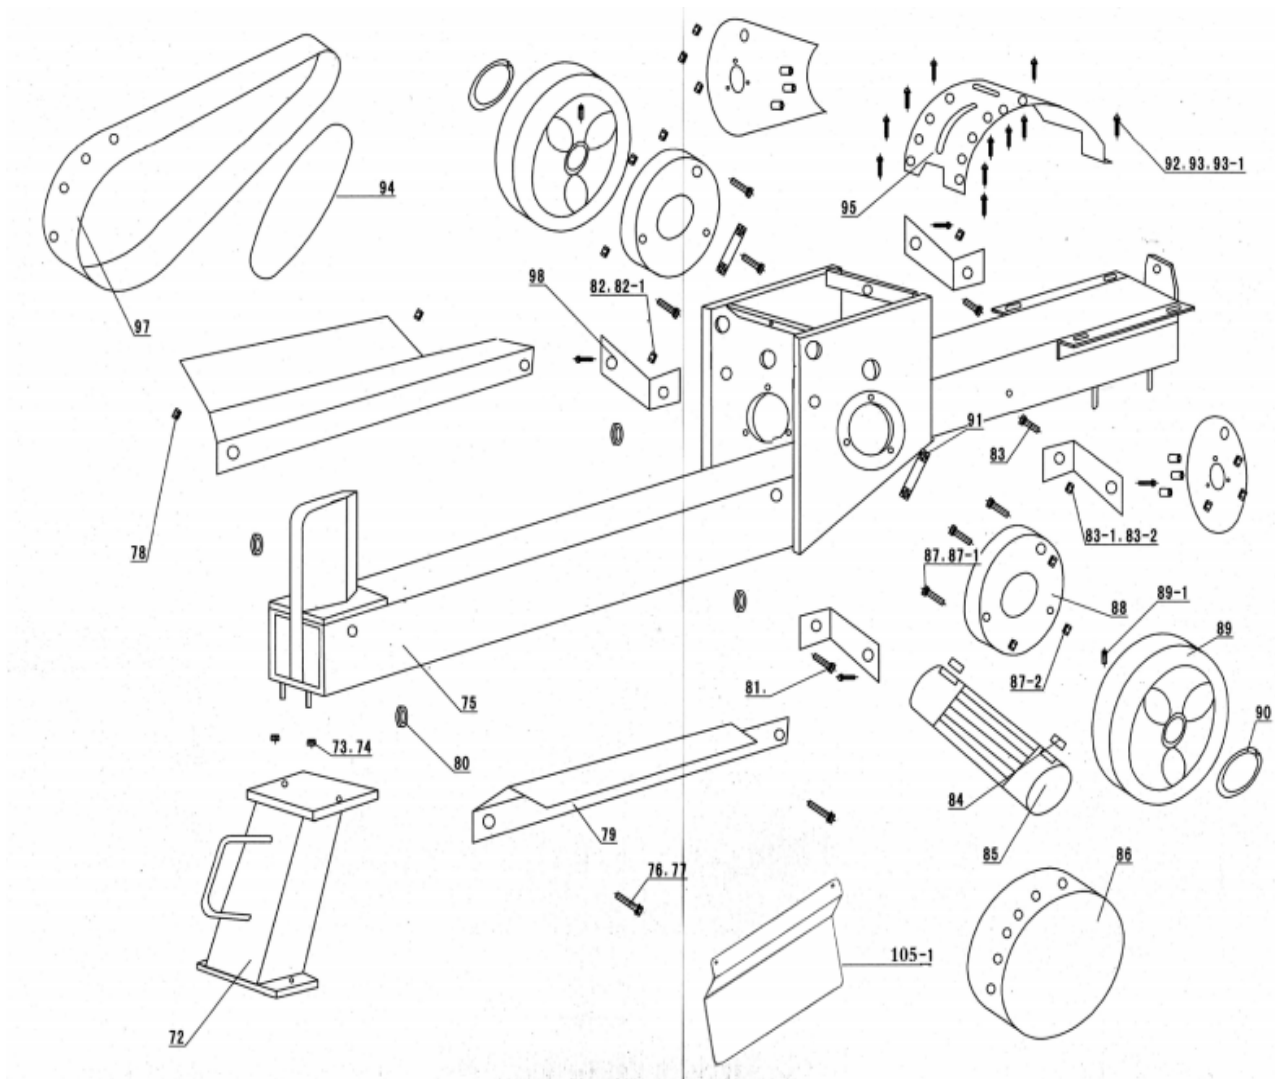

Figur 2

Komponentoversigt, figur 2

Pos	Varenr	Varenavn	Item name	Antal/qty
84	9058511	Kile	Flet key	2
85	9058513	Aksel 7 tons	Gear shaft 7T	1
86	9058571	Remskærm lille	Pulley guard small	1
89	9058570	Remskive/vægt 7 tons	Pulley	1
94	9058515	Rem 7 tons	Belt	2
95	9058572	Skærm 7 tons	Guard 7T	1
97	9058573	Remskærm stor 7 tons	Belt guard 7T	1