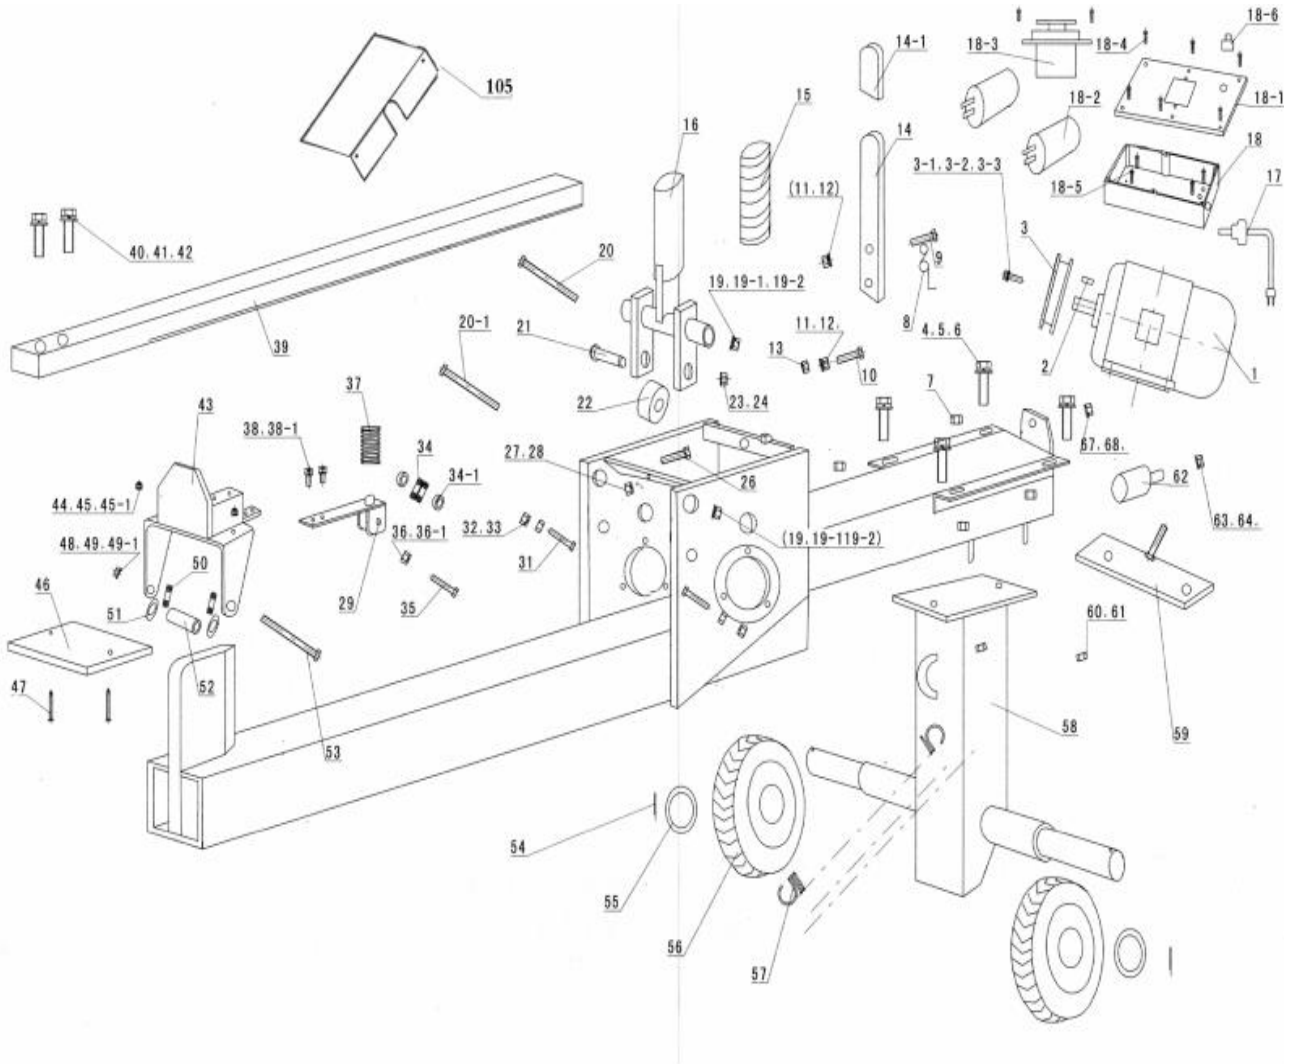

Varenr. 9062086

Brændekløver 7 T

Figur 1

Komponentoversigt, figur 1

Pos	Varenr	Varenavn	Item name	Antal/qty
1	9058496	Motor 230V 1,5 kW 7 tons	Engine 230V	1
3	9058498	Remskive	Pulley	1
3-1	9050231	Bolt M8x20	Bolt M8x20	1
3-2	9050202	Planskive M8	Washer	1
4	9050241	Bolt M10x30	Bolt M10x30	4
5	9050203	Planskive M10	Washer M10	4
7	9050215	Låsemøtrik M10	Lock nut M10	4
9	9050244	Bolt M10x60	Bolt M10x60	1
10	9050242	Bolt M10x40	Bolt M10x40	1
11	9050208	Møtrik M10	Nut M10	3
13	9050203	Planskive M10	Washer M10	2
16	N/A	Udløsermekanisme	Rack handle	1
18	9058502	El kasse	Switch case	1
18-1	9058503	Dæksel el kasse	Switch the lead	1
18-2	9058504	Kondensator	Capacitor	2
18-3	9058505	Magnetkontakt	Magnetic switch	1
19	9050215	Låsemøtrik M10	Lock nut M10	2
20	9058507	Bolt M10x110	Bolt M10x110	2
21	9050243	Bolt M10x50	Bolt M10x50	2
22	9027396	Leje	Bearing	1
23	9050203	Planskive M10	Washer M10	2
24	9050208	Møtrik M10	Nut M10	3
26	9050241	Bolt M10x30	Bolt M10x30	1
27	9050208	Møtrik M10	Nut M10	1
29	9058538	Føringsmekanisme	Guide holder	1
31	9050243	Bolt M10x50	Bolt M10x50	1
32	9050208	Møtrik M10	Nut M10	2
37	9058506	Fjeder	Spring	1
38	9050230	Bolt M8x16	Bolt M8x16	1
38-1	9050202	Planskive M8	Washer M8	1
39	9058539	Tandstang 7 tons	Rack	1
40	9050253	Bolt M12x60	Bolt M12x60	2
42	9050204	Planskive M12	Washer M12	2
48	9050215	Låsemøtrik M10	Lock nut M10	1
49	9050203	Planskive M10	Washer M10	1
50	9027396	Leje	Bearing rolling wheel	1
51	9027396	Leje	Rolling wheel	1
53	9058507	Bolt M10x110	Bolt M10x110	1
56	N/A	Hjul	Wheel	2
57	9058541	Returfjeder	Tension spring	1
58	9058569	Hjulsæt lav 7 tons	Wheel assy low 7T	1
58	9055608	Hjulsæt høj	Wheel assy high	1
62	9058509	Retur stop	Bump stop	1