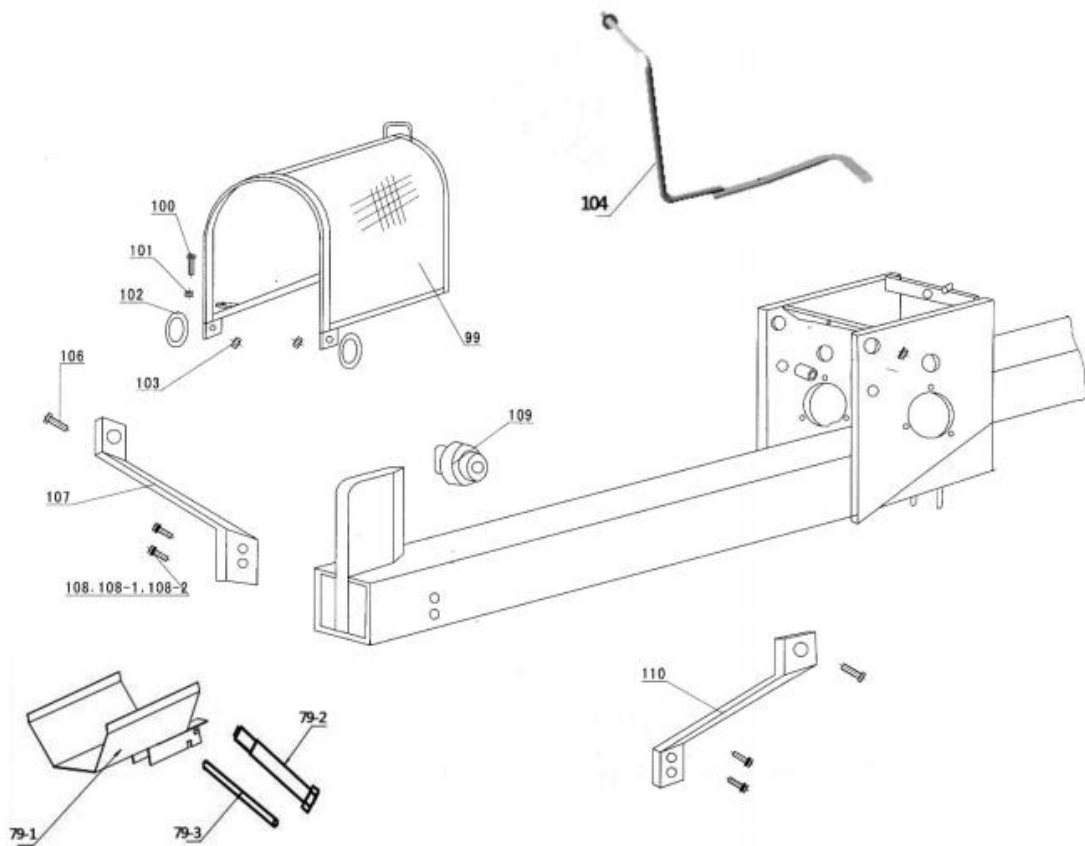

Figur 3

Komponentoversigt, figur 3

Pos	Varenr	Varenavn	Item name	Antal/qty
99	N/A	Sikkerhedsgitter	Protective net	1
100	9050233	Bolt, M8x40	Hexagonal bolt, M8x40	1
101	9050207	Møtrik M8	Nut M8	1
102	N/A	Skive, Ø10	Flat gasket, Ø10	2
103	9050208	Møtrik M10	Nut M10	2
104	N/A	Kontakt	Limit switch, QKS15	1
105	N/A	Skrue, M5x30	Half-round head screw, M5x30	2
106	N/A	Bolt, M10x25	Hexagonal bolt, M10x25	2
107	N/A	Holder	Bracket 1	1
108	9050231	Bolt, M8x20	Hexagonal bolt, M8x20	4
108-1	N/A	Skive, Ø8	Flat gasket, Ø8	4
108-2	9042417	Fjederskive, Ø8	Spring gasket, Ø8	4
109	N/A		Pull off, M16x1,5	1
110	N/A	Holder	Bracket 2	1