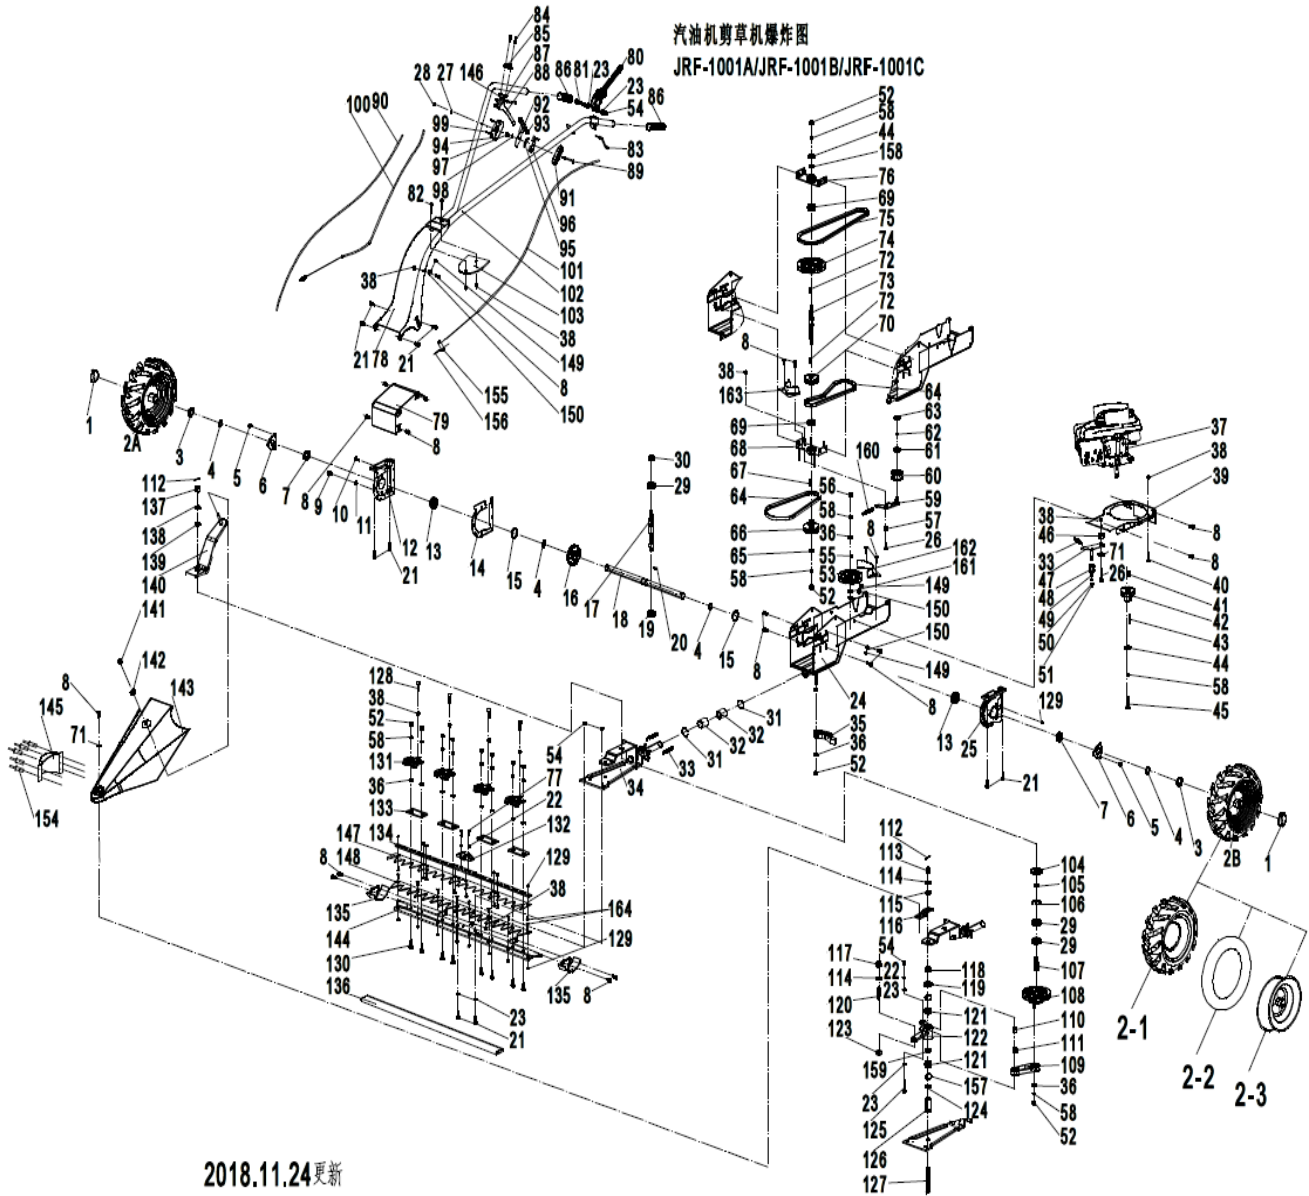

P-Lindberg

Reserveøeløversigt

Fig 1:

2018.11.24更新

Pos	Varenummer	Varenavn	Description	Antal/Qty
2A	9060579	Hjul højre	Wheel right	1
2B	9060578	Hjul Venstre	Wheel Left	1
7	9025555	Pakdåse	Oilseal	1
11	9050203	Planskive M10	washer 10	1
13	9038552	Leje 6005	Bearing 6005	1
19	9038582	Leje 6302	Bearing 6302	1
23	9050202	Planskive M8	washer 8	8
27	9050201	Planskive M6	Washer 6	1
28	9050213	Låsemøtrik M6	Locknut 6	1
29	9038550	Leje 6004	Bearing 6004	3
30	9024630	Pakdåse	Oilseal	1
32	9060798	Leje for klippebord	Bearing	2
35	9060799	Strammearm f/klippebord	Tension arm	1
36	9050203	Planskive M10	Washer 10	11
37		Motor	Engine	1
37-1	9060800	Rekylstart	Recoil start	1
37-2	9038938	Tændrør	Sparkplug	1
38	9050214	Låsemøtrik M8	Locknut 8	16
47	9060801	Strammerarm f/fremdrift	Clutch arm 2 assy	1
48	9060802	Strammehjul f/fremdrift	Tension pulley	1
49	9060803	Leje f/strammehjul	Deep groove ball bearing	1
52	9050215	Låsemøtrik M10	Locknut 10	12
54	9050214	Låsemøtrik M8	Locknut 8	6
61	9027396	Leje 6200	Bearing 6200	1
64	9060561	Rem 13X780	Belt 13X780	1
69	9038573	Leje 6203	Bearing 6203	2
75	9060562	Rem 13X1060	Belt 13X1060	1
77	9060853	Bolt f/drivklods	Screw f/sliding block	2
80	9060804	Koblingshåndtag venstre f/klip	Clutch lever f/cutting	1
87	9060805	Holder f/koblingshåndtag H	Clutch bar seat "down"	1
88	9060806	Koblingshåndtag H f/fremdrift	Clutch lever drive	1
90	9060807	Koblingskabel fremdrift	Clutch cable "drive"	1
92	9060808	Gashåndtag	Throttle lever	1
100	9060809	Gaskabel	Throttle cable	1
101	9060810	Koblingskabel klippebord	Cutting clutch cable	1
107	9060811	Aksel f/remskive "stor"	Cutting big belt wheel shaft	1
109	9060812	Forbindels led knivtøj	Driving connection rod	1
110	9060855	Bøsning f/forbindels led	Driving rod shaft bushing	1
111	9060813	Nåleleje NK1520	Needle bearing NK1520	1
121	9060814	Nåleleje NK2516	Cone needle bearing NK2516	2