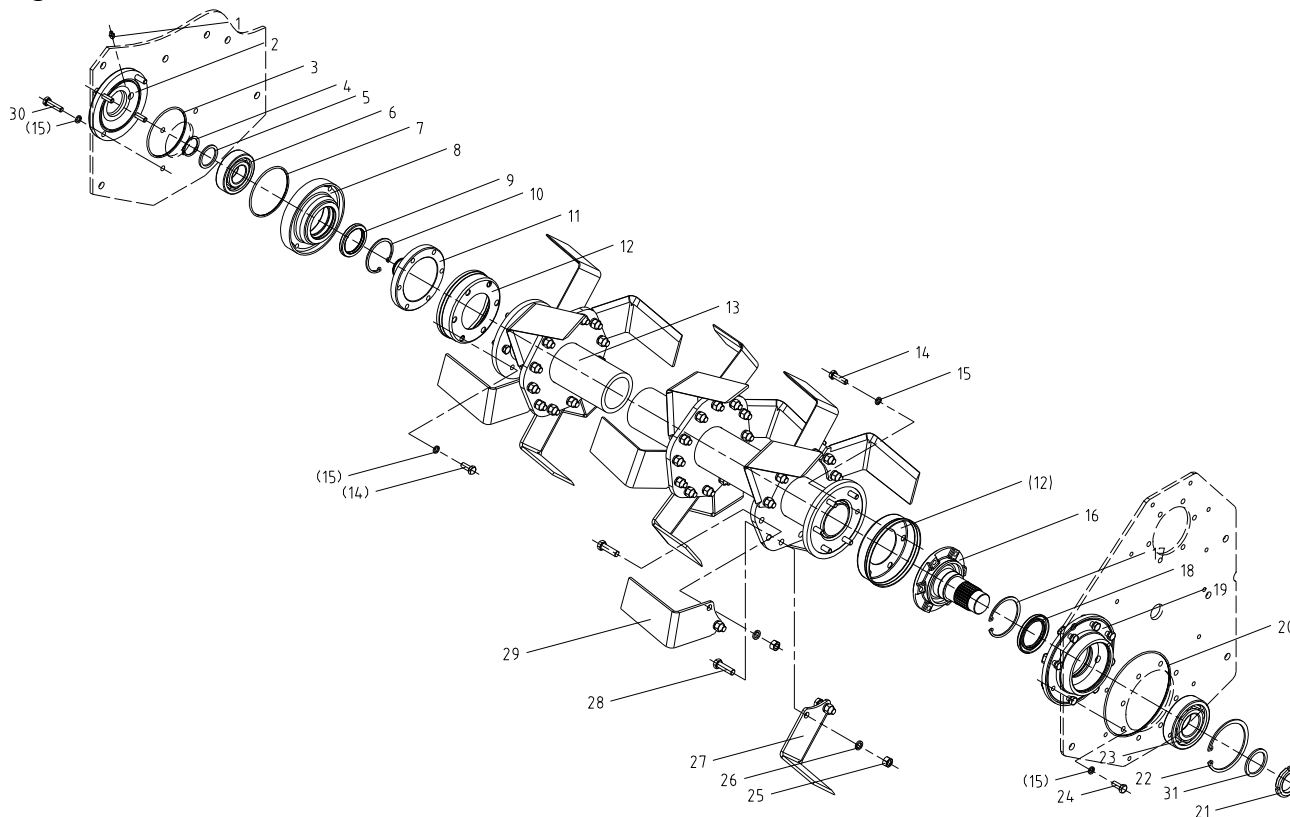

Fig 4 Knivaksel

Pos	Varenr / art. no.	Varenavn	Art. name	Antal / pcs
3	9055518	O-ring	O-ring	1
6	9038588	Leje	Bearing	1
7	9055519	O-ring	O-ring	1
8	9055520	Støttebæring	Outer side support	1
9	9055504	Pakdåse	Oil seal	1
11	9055221	Støttering	Outer side hub	1
12	9055522	Støvbeskyttelse	Dust cover	2
13	9060965	Hovedaksel 230 cm	Blades holder rotor	1
16	9055523	Drivflange	Drive side hub	1
17	9055524	Låserring	Circlip	1
18	9055525	Pakdåse	Oil seal	1
19	9055526	Støttebæring (gear side)	Drive side support	1
20	9055527	O-ring	O-ring	1
21	9055528	Låsemøtrik M45	Self locking nut	1
22	9055529	Låserring	Circlip	1
25	9055530	Møtrik	Nut	72
27	9045244	Fræserknive venstre	Helicoidal blade L	18
28	9055531	Bolt	Bolt	72
29	9045245	Fræserkniv højre	Helicoidal blade R	18