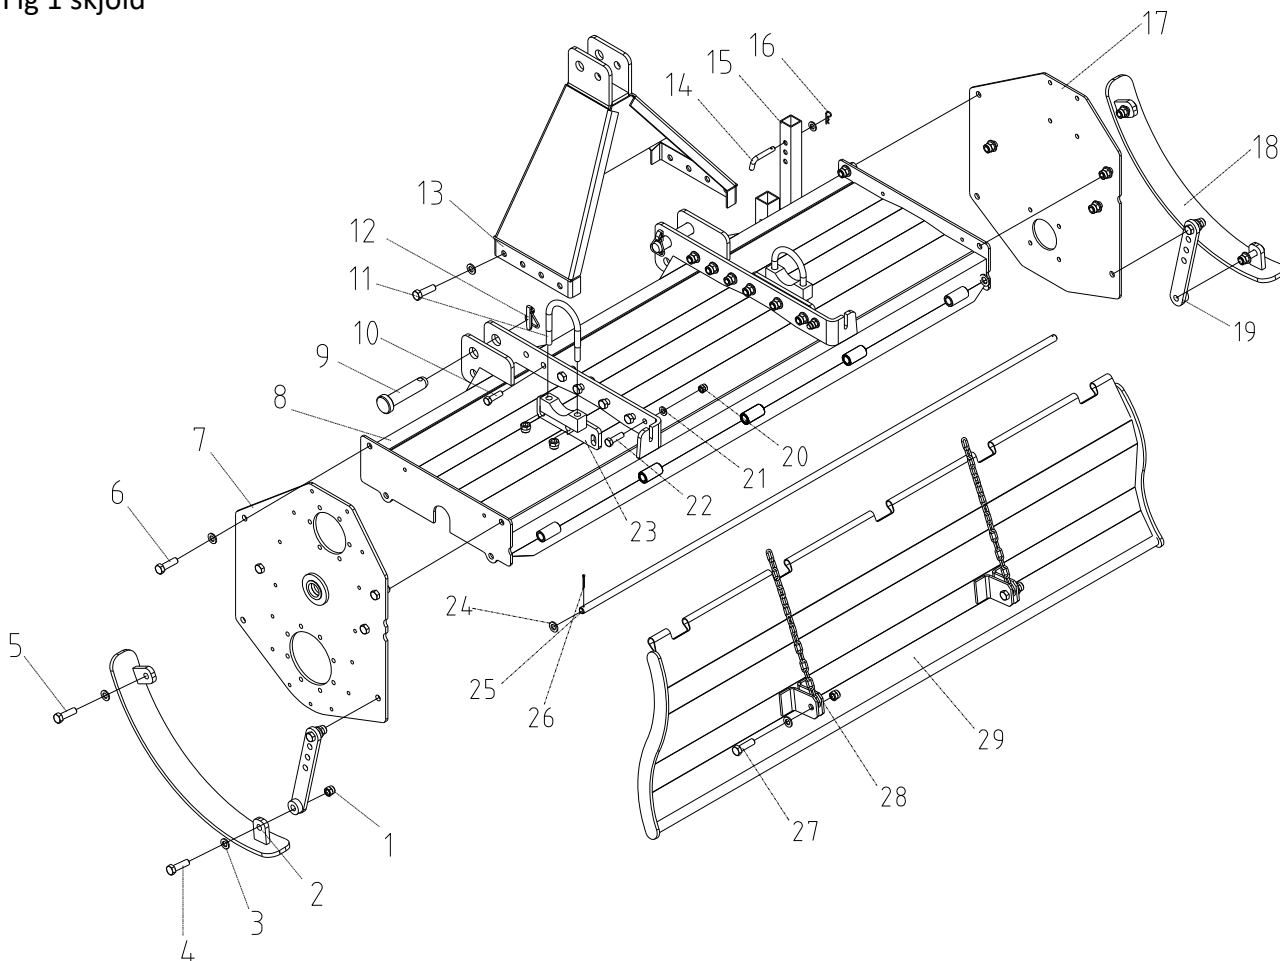

VARENØ.: 9058636
Traktorfræser 230 cm

RESERVEDELISOVERSIGT

Reserveøelsoversigt
Traktorfræser, 230 cm

Fig 1 skjold

Pos	Varenr / art. no.	Varenavn	Art. name	Antal / pcs
2	9055488	Slæbesko venstre	Limiting depth weldment, L	1
13	9060644	Trepunktsophæng	Hanging weldment 1GN230	1
15	9055489	Støtteben	Supporting frame	1
18	9055490	Slæbesko højre	Limiting depth weldment, R	1
22	9050209	Møtrik M12	Nut M12	14
24	9050204	Planskive 12 mm	Plain washer 12	28
25	9050251	Bolt M12x40	Bolt M12x40	14
26	9020536	Hårnåle split 2 mm	R-Pin Ø2	2
28	9055491	Kæder for bagskjold	Link for dam-board	2

Fig 2 Vinkelgear

Pos	Varenr / art. no.	Varenavn	Art. name	Antal / pcs
3	9058381	Oliepind	Dipstick	1
4	9055494	Leje	bearing	1
5	9055495	Indgangs aksel	Drive shaft	1
6	9055502	Spidshjul sæt m/kronhjul	Drive gear wheel	1
7	9055497	Leje	Bearing	1
8	9055498	Pakning	Gasket	1
13	9055499	Pakning	Gasket	4
14	9058383	Vinkelgear (hus)	Gearbox housing	1
15	9055500	Låsemøtrik M35	Self locking nut	3
16	9055501	Låseskive	Lock washer	3
17	9055502	Kronhjul sæt m/spidshjul	Driven gear wheel	1
18	9055503	Leje	Bearing	1
19	9055504	Pakdåse	Oil seal	1
20	9055505	Pakning	Gasket	1
22	9055506	Pakning	Gasket	1
23	9055507	Leje	Bearing	1
27	9055992	Udgangsaksel	Driven shaft	1
29	9055508	PTO-beskyttelse	Guard shade	1
31	9055509	Pakdåse	Oil seal	1
	9060744	Vinkelgear komplet, forstærket	Gearbox, driven shaft, reinforced	1

Fig 3 Sidegear

Pos	Varenr / art. no.	Varenavn	Art. name	Antal / pcs
12	9058382	Prop	Bolt	3
13	9055499	Pakning	Gasket	4
15	9055500	Låsemøtrik	Self locking nut	3
16	9055501	Låseskive	Lock washer	3
33	9055510	Geartandhjul øverst	Upper gear	1
34	9055511	Geartandhjul mellem	Central gear	1
35	9055512	Pakning sidedæksel	Gasket drive cover	1
36	9055513	Sidedæksel	Gears cover	1
39	9058384	Udlufter bolt	Oil breather plug	1
40	9055514	O-ring	O-ring	1
41	9056194	Leje	Bearing	2
42	9055515	Låsering	Circlip	1
43	9055516	Geartandhjul nederst	Lower gear	1
44	9055517	Pakning	Gasket	1
45	9058385	Aksel	Gearhub	1