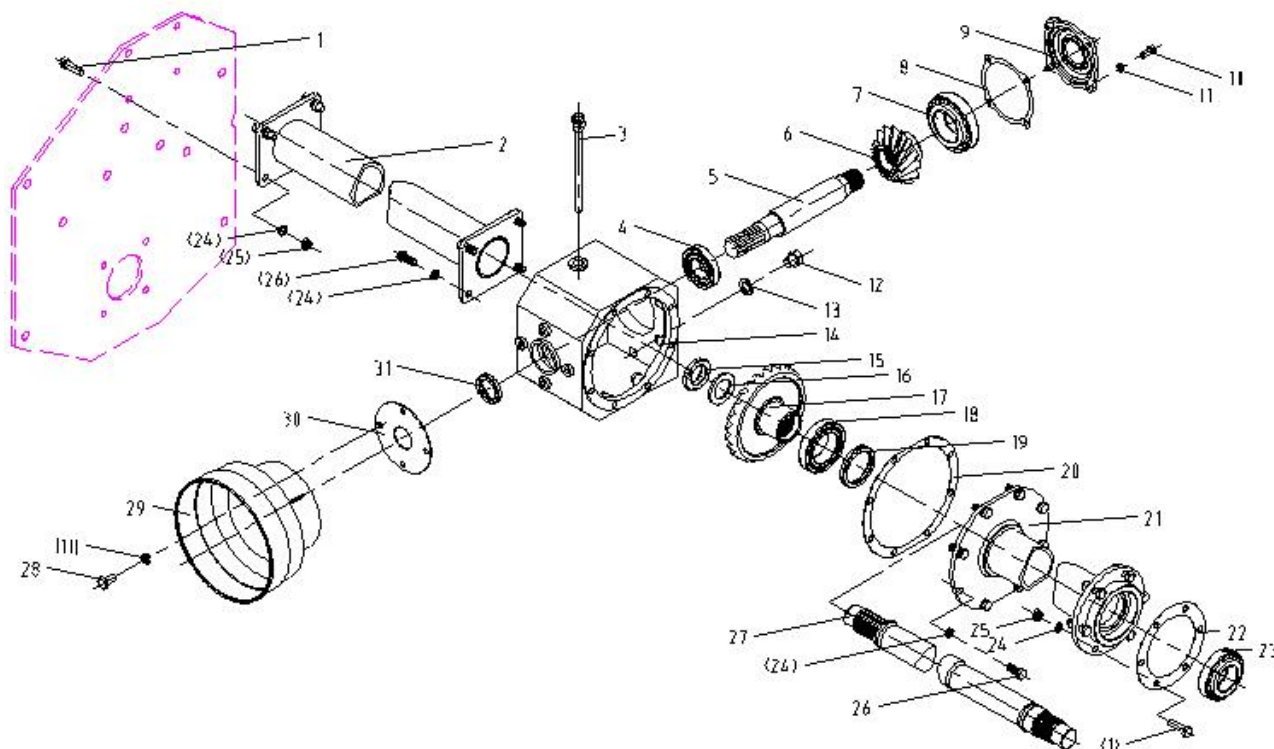

VARENØ.: 9058636
Traktorfræser 230 cm

RESERVEDELISOVERSIGT

Reserveøelsoversigt
Traktorfræser, 230 cm

Fig 1 skjold

Pos	Varenr / art. no.	Varenavn	Art. name	Antal / pcs
2	9055488	Slæbesko venstre	Limiting depth weldment, L	1
13	9060644	Trepunktsophæng	Hanging weldment 1GN230	1
15	9055489	Støtteben	Supporting frame	1
18	9055490	Slæbesko højre	Limiting depth weldment, R	1
22	9050209	Møtrik M12	Nut M12	14
24	9050204	Planskive 12 mm	Plain washer 12	28
25	9050251	Bolt M12x40	Bolt M12x40	14
26	9020536	Hårnåle split 2 mm	R-Pin Ø2	2
28	9055491	Kæder for bagskjold	Link for dam-board	2

Fig 2 Vinkelgear

Pos	Varenr / art. no.	Varenavn	Art. name	Antal / pcs
3	9058381	Oliepind	Dipstick	1
4	9055494	Leje	bearing	1
5	9055495	Indgangs aksel	Drive shaft	1
6	9055502	Spidshjul sæt m/kronhjul	Drive gear wheel	1
7	9055497	Leje	Bearing	1
8	9055498	Pakning	Gasket	1
13	9055499	Pakning	Gasket	4
14	9058383	Vinkelgear (hus)	Gearbox housing	1
15	9055500	Låsemøtrik M35	Self locking nut	3
16	9055501	Låseskive	Lock washer	3
17	9055502	Kronhjul sæt m/spidshjul	Driven gear wheel	1
18	9055503	Leje	Bearing	1
19	9055504	Pakdåse	Oil seal	1
20	9055505	Pakning	Gasket	1
22	9055506	Pakning	Gasket	1
23	9055507	Leje	Bearing	1
27	9055992	Udgangsaksel	Driven shaft	1
29	9055508	PTO-beskyttelse	Guard shade	1
31	9055509	Pakdåse	Oil seal	1
	9060744	Vinkelgear komplet, forstærket	Gearbox, driven shaft, reinforced	1

Fig 3 Sidegear

Pos	Varenr / art. no.	Varenavn	Art. name	Antal / pcs
12	9058382	Prop	Bolt	3
13	9055499	Pakning	Gasket	4
15	9055500	Låsemøtrik	Self locking nut	3
16	9055501	Låseskive	Lock washer	3
33	9055510	Geartandhjul øverst	Upper gear	1
34	9055511	Geartandhjul mellem	Central gear	1
35	9055512	Pakning sidedæksel	Gasket drive cover	1
36	9055513	Sidedæksel	Gears cover	1
39	9058384	Udlufter bolt	Oil breather plug	1
40	9055514	O-ring	O-ring	1
41	9056194	Leje	Bearing	2
42	9055515	Låsering	Circlip	1
43	9055516	Geartandhjul nederst	Lower gear	1
44	9055517	Pakning	Gasket	1
45	9058385	Aksel	Gearhub	1