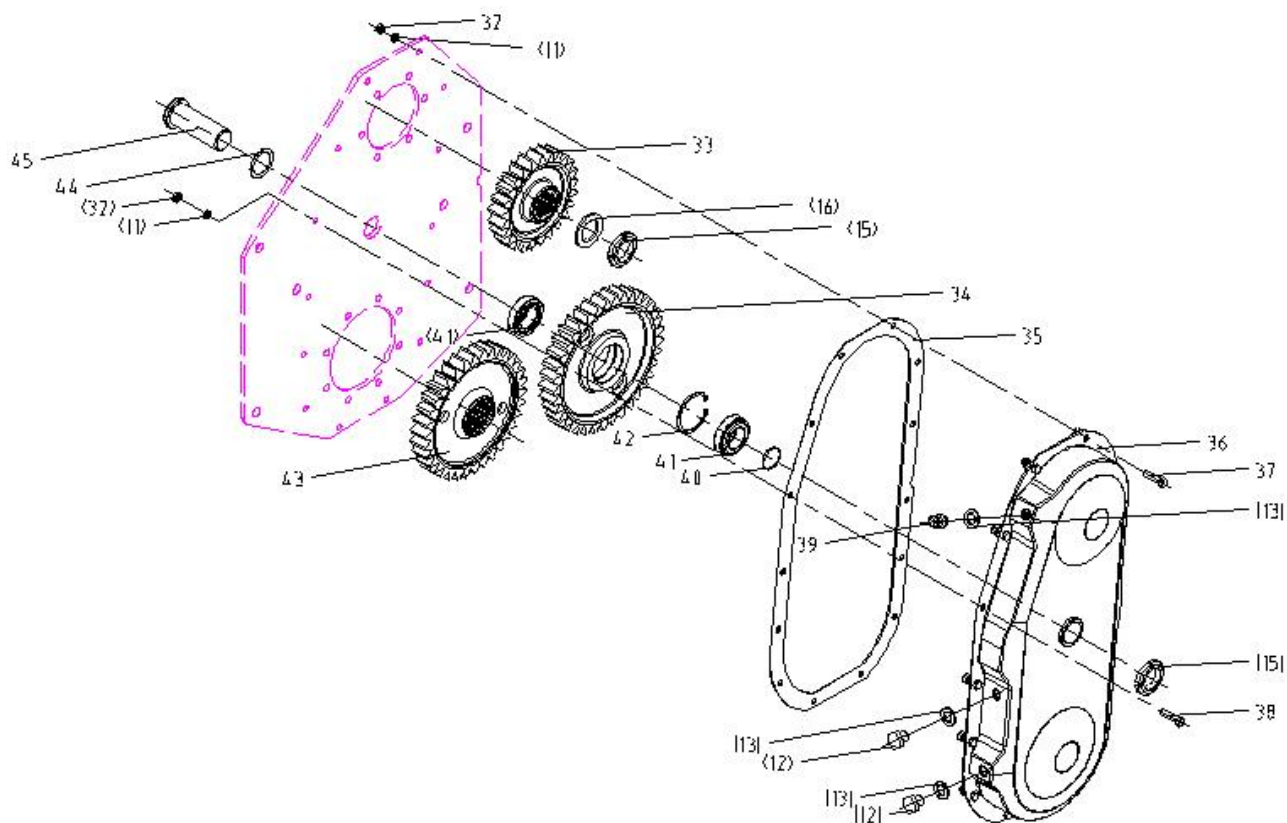

VARENØ.: 9058636
Traktorfræser 230 cm

RESERVEDELISOVERSIGT

Reserveøelsoversigt
Traktorfræser, 230 cm

Fig 1 skjold

Pos	Varenr / art. no.	Varenavn	Art. name	Antal / pcs
2	9055488	Slæbesko venstre	Limiting depth weldment, L	1
13	9060644	Trepunktsophæng	Hanging weldment 1GN230	1
15	9055489	Støtteben	Supporting frame	1
18	9055490	Slæbesko højre	Limiting depth weldment, R	1
22	9050209	Møtrik M12	Nut M12	14
24	9050204	Planskive 12 mm	Plain washer 12	28
25	9050251	Bolt M12x40	Bolt M12x40	14
26	9020536	Hårnåle split 2 mm	R-Pin Ø2	2
28	9055491	Kæder for bagskjold	Link for dam-board	2

Fig 2 Vinkelgear

Pos	Varenr / art. no.	Varenavn	Art. name	Antal / pcs
3	9058381	Oliepind	Dipstick	1
4	9055494	Leje	bearing	1
5	9055495	Indgangs aksel	Drive shaft	1
6	9055502	Spidshjul sæt m/kronhjul	Drive gear wheel	1
7	9055497	Leje	Bearing	1
8	9055498	Pakning	Gasket	1
13	9055499	Pakning	Gasket	4
14	9058383	Vinkelgear (hus)	Gearbox housing	1
15	9055500	Låsemøtrik M35	Self locking nut	3
16	9055501	Låseskive	Lock washer	3
17	9055502	Kronhjul sæt m/spidshjul	Driven gear wheel	1
18	9055503	Leje	Bearing	1
19	9055504	Pakdåse	Oil seal	1
20	9055505	Pakning	Gasket	1
22	9055506	Pakning	Gasket	1
23	9055507	Leje	Bearing	1
27	9055992	Udgangsaksel	Driven shaft	1
29	9055508	PTO-beskyttelse	Guard shade	1
31	9055509	Pakdåse	Oil seal	1
	9060744	Vinkelgear komplet, forstærket	Gearbox, driven shaft, reinforced	1

Fig 3 Sidegear

Pos	Varenr / art. no.	Varenavn	Art. name	Antal / pcs
12	9058382	Prop	Bolt	3
13	9055499	Pakning	Gasket	4
15	9055500	Låsemøtrik	Self locking nut	3
16	9055501	Låseskive	Lock washer	3
33	9055510	Geartandhjul øverst	Upper gear	1
34	9055511	Geartandhjul mellem	Central gear	1
35	9055512	Pakning sidedæksel	Gasket drive cover	1
36	9055513	Sidedæksel	Gears cover	1
39	9058384	Udlufter bolt	Oil breather plug	1
40	9055514	O-ring	O-ring	1
41	9056194	Leje	Bearing	2
42	9055515	Låsering	Circlip	1
43	9055516	Geartandhjul nederst	Lower gear	1
44	9055517	Pakning	Gasket	1
45	9058385	Aksel	Gearhub	1