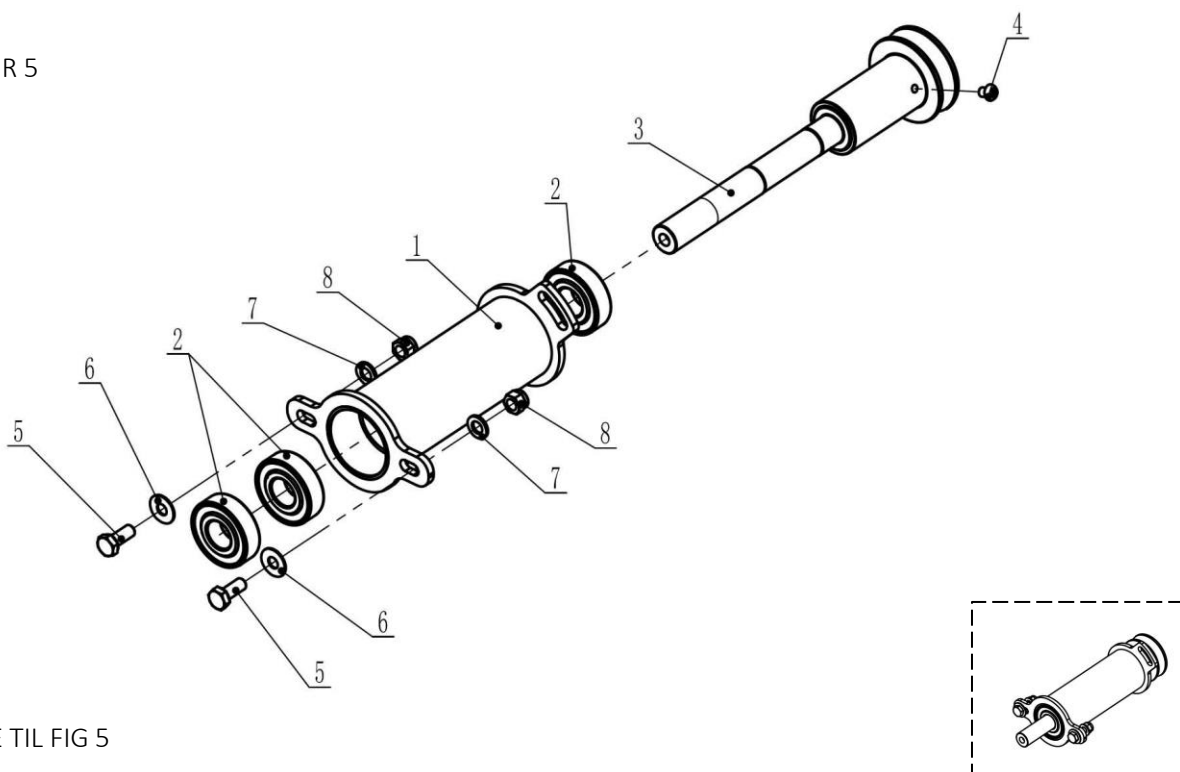

Pos	Varenr / item	Varenavn	Item name	OE	stk / pcs
22	9057791	Kabel hjullås	Direction cable assy	0812.20.122	2
23	N/A	Bolt M10x120	Bolt M10*120	GB/T5782-2000	2

FIGUR 4

DELE TIL FIG 4

Pos	Varenr / item	Varenavn	Item name	OE	stk / pcs
1	N/A	Skærm	Support	0812.30.120	1
2	N/A	Møtrik (special)	CN-type nut M8	GB/T6177-86	4
3	9057792	Akselrør	Transmission tube assy (25)	0812A.30.002H	1
4	9057793	Taperlock	Driver	0812.30.003	1
5	9057794	Remskive	Belt wheel	0812.30.106	1
6	9050225	Bolt M6x60	Bolt M6*55*20	GB/T5782-2000	2
7	9050206	Møtrik M6	Nut M6	GB/T 6177.1-2000	3
8	9050206	Møtrik M6	Nut M6	GB/T 6170-2000	4
9	N/A	Støtterør	Support tube	0812.30.119	1
10	9050236	Bolt M8x70	M8*70*25	GB/T 5782-2000	1
11	9050202	Skive Ø8	Washer 8*2	GB/T96.2-2002	4
12	9050214	Låsemøtrik M8	Lock nut M8	GB/T 889.1-2000	3
13	9050245	Bolt M10x70	Bolt M10*70*30	GB/T5782-2000	1
14	9050203	Skive Ø10	Washer 10*2	GB/T 95-2002	2
15	9050215	Låsemøtrik M10	Lock nut M10	GB/T 889.1-2000	1
16	9057795	Strammehjul	Extension board sleeve	0812.30.112	1
17	9057796	Strammearm	Extension board weldment	0812.30.020	1
18	9050250	Bolt M12x30	Bolt M12*25	GB/T 5783-2000	1
19	9050204	Skive Ø12	Washer 12*2.5	GB/T 95-2002	1
20	9057797	Strammehjul	Extension wheel	0812.30.122	1
21	9041451	Kugleleje 6201-2RS	Bearing 6201-2RS	GB/T 276-94	1

FIGUR 5

DELE TIL FIG 5

Pos	Varenr / item	Varenavn	Item name	OE	stk / pcs
1	N/A	Rør	Swing pipe weldment	0812A.30.010	1
2	9038575	Kugleleje 6204-2RS	Bearing 6204-2RS	GB/T 276-94	3
3	9057806	Aksel	Transmission shaft	0812A.30.107H	1
4	N/A	Skrue M6	Screw M6*8	GB/T 70.2-2000	1
5	9050231	Bolt M8x20	Bolt M8*20	GB/T 5783-2000	2
6	9050202	Skive Ø8	Washer 8*2	GB/T 96.2-2002	2
7	9050202	Skive Ø8	Washer 8*1.6	GB/T 95-2002	2
8	9050214	Låsemøtrik M8	Lock nut M8	GB/T 889.1-2000	2