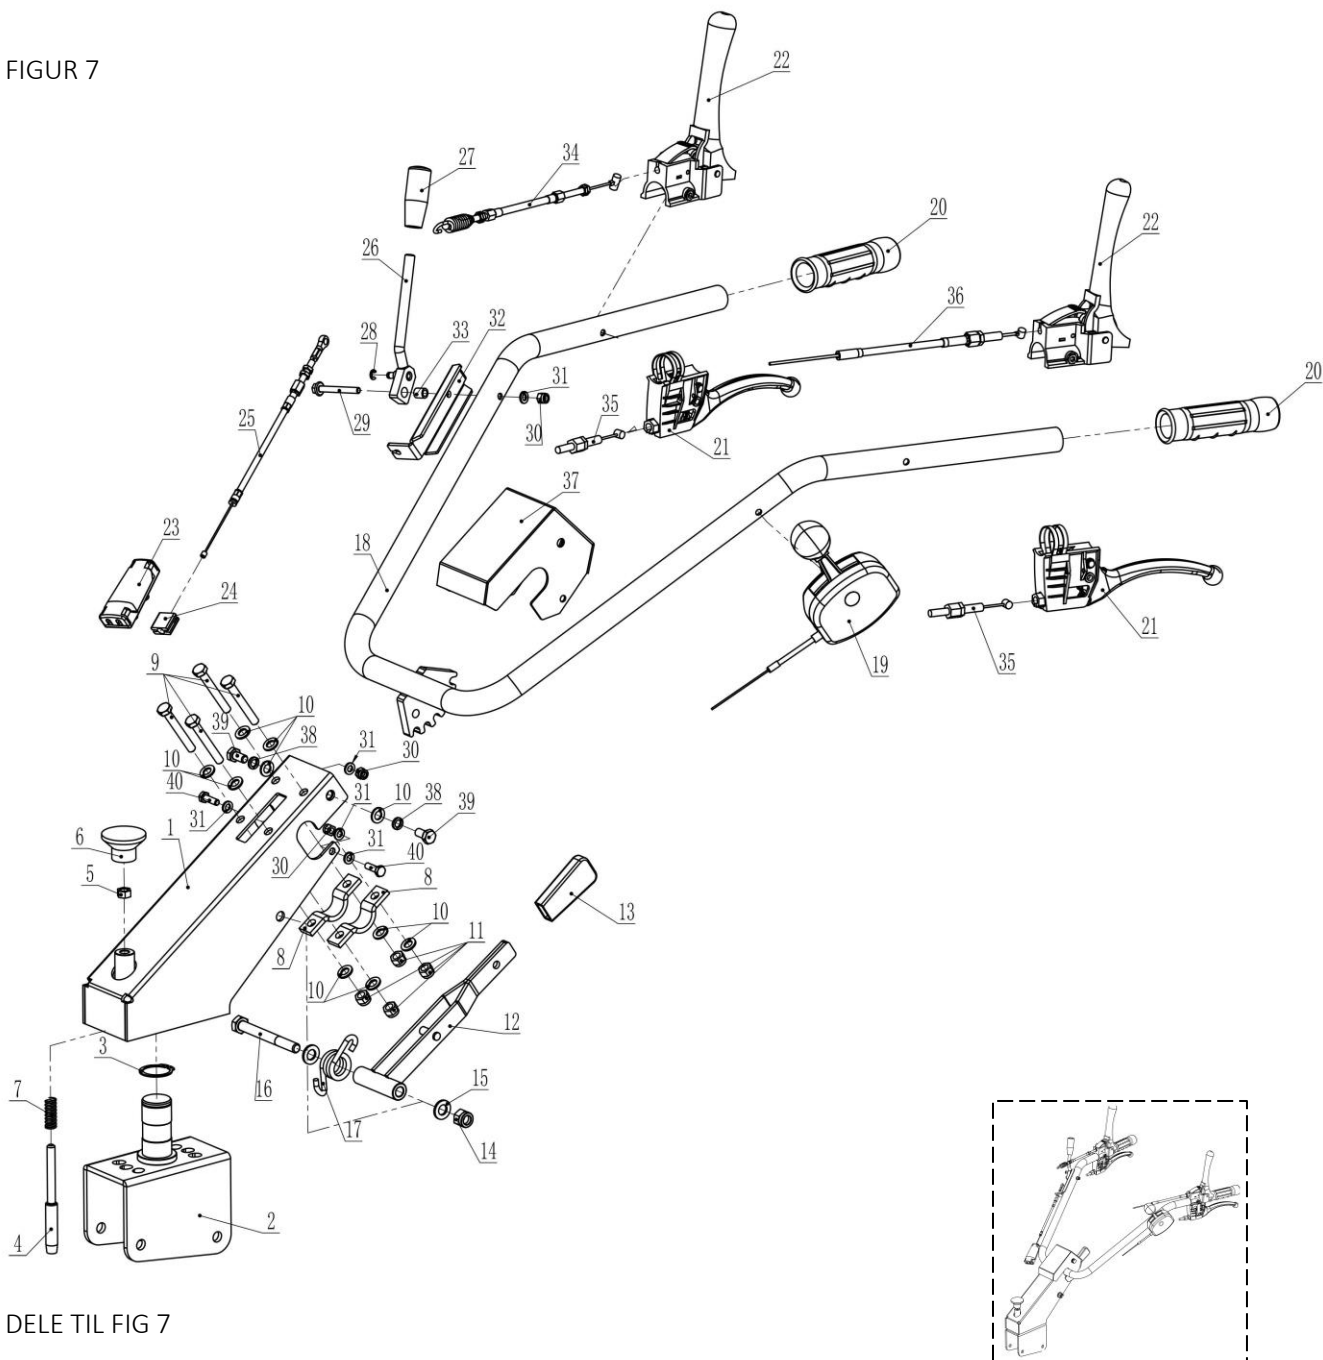

FIGUR 7

DELE TIL FIG 7

Pos	Varenr / item	Varenavn	Item name	OE	stk / pcs
1	N/A	Skærm, styr	Cover weldment	0812A.40.020	1
2	N/A	Beslag, nederst	Bottom weldment	0812A.40.010	1
3	N/A	Fjederskive	Spring washer 30	GB 894.1-86	1
4	N/A	Styrepin	Position axis	0812A.40.106	1
5	9050207	Møtrik M8	Nut M8	GB/T 6170-2000	1
6	N/A	Håndtag	Handle	0812A.40.107	1
7	N/A	Styreskive	Position spring	0812A.40.108	1
8	N/A	Plade	Pressure board	0812A.40.110	2
9	9050235	Bolt M8x60	Bolt M8*60	GB/T 5783-2000	4
10	9050202	Skive Ø8	Washer 8*1.6	GB/T 95-2002	10
11	9050214	Låsemøtrik M8	Lock nut M8	GB/T 889.1-2000	4
12	N/A	Plade til håndtag	Handle weldment	0812A.40.030	1
13	N/A	Plade	Handle sleeve	0812A.40.115	1

Kontakt
Tlf, salgsafdeling: 7021 2626
Tlf, teknisk support: 7696 2326

P. Lindberg A/S
Sdr. Ringvej 1
DK – 6600 Vejen

9056555 RES DK V3
www.p-lindberg.dk
salg@p-lindberg.dk