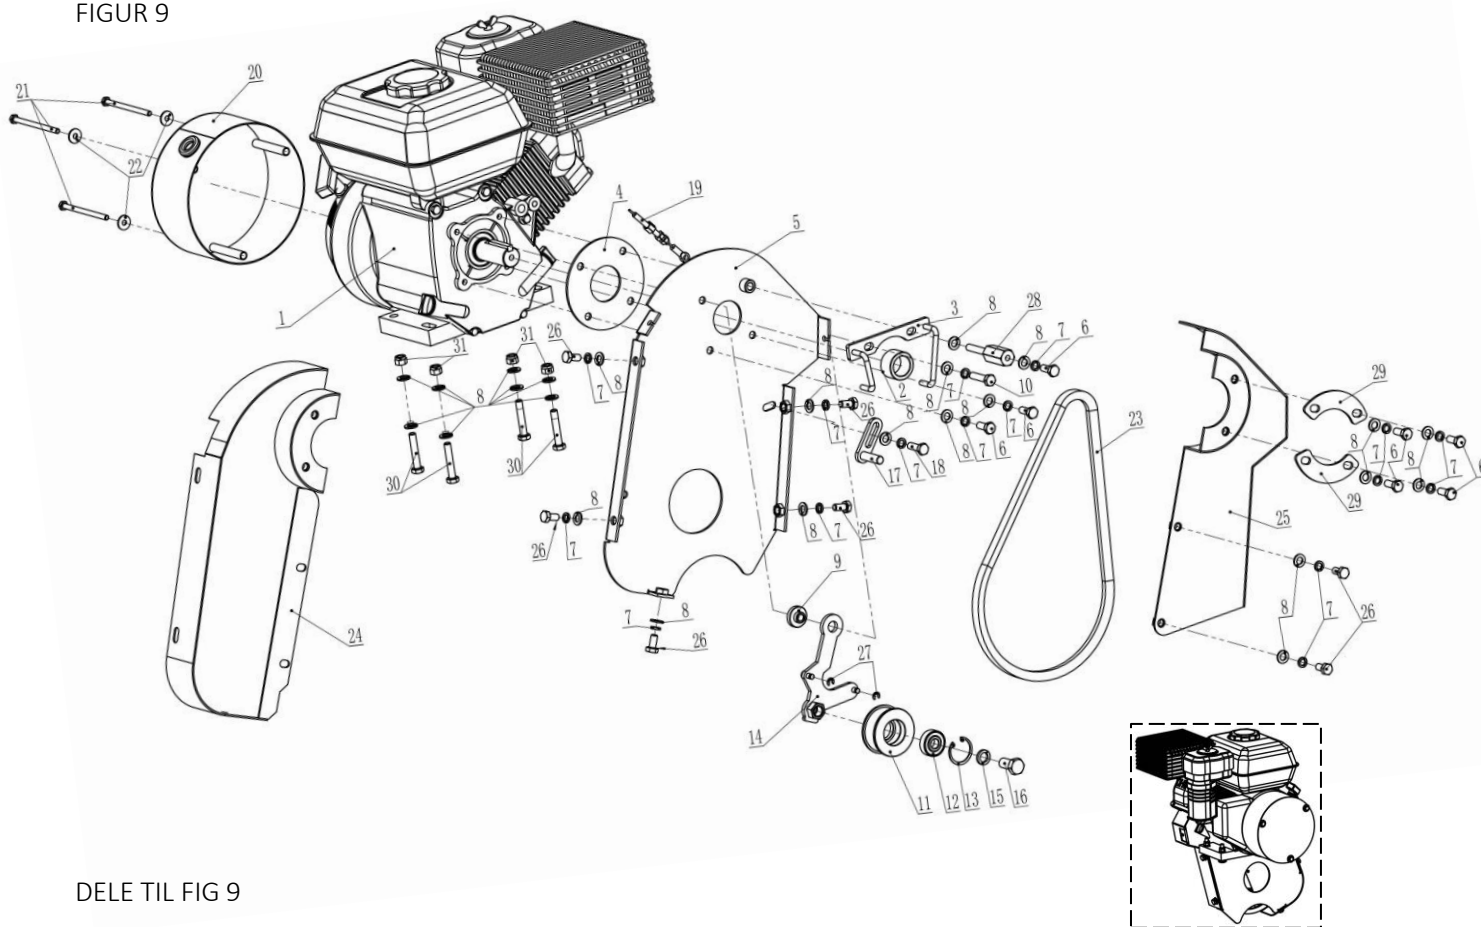

FIGUR 9

DELE TIL FIG 9

Pos	Varenr / item	Varenavn	Item name	OE	stk / pcs
1	9057817	Motor 252cc	Engine 252cc	LC175F-2	1
2	N/A	Afstandsstykke	Spacer bush	0812A.60.101	1
3	N/A	Beslag	Board weldment	0812A.60.010	1
4	N/A	Skive	Transmission board	0812A.60.106	1
5	N/A	Skærm	Transmission board weldment	0812A.60.020	1
6	9050231	Bolt M8x20	Bolt M8*20	GB/T 5783-2000	16
7	N/A	Fjederskive	Spring washer 8.21	GB/T 93-1987	16
8	N/A	Skive	Washer 8*1.6	GB/T 95-20002	25
9	N/A	Forlængerplade	Extension board	0812.30.112	1
10	N/A	Bolt M8x35	Bolt M8*35	GB/T 5783-2000	1
11	9057818	Strammehjul	Extension wheel	0812A.60.107	1
12	9041451	Kugleleje 6201-2RS	Bearing 6201-2RS	GB/T 276-94	1
13	N/A	Fjederskive	Spring ring A lever 32	GB 893.1-86	1
14	N/A	Strammebeslag	Extension board weldment	0812A.60.030	1
15	N/A	Fjederskive	Spring washer 12*3.1	GB/T 93-1987	1
16	N/A	Bolt M12x25	Bolt M12*25	GB/T 5783-2000	1
17	N/A	Støtteramme	Support frame weldment	0813.60.020	1
18	N/A	Bolt M8x25	Bolt M8*25	GB/T 5783-2000	1
19	9057819	Tilkoblingskabel, motor	Brake cable	0812A.60.110	1
20	N/A	Ring	Filter board weldment	0812A.60.040	1
21	N/A	Bolt M6x90	Bolt M6*90	GB/T 5783-2000	3
22	N/A	Skive	Washer 6*1.6	GB/T 96.1-2002	3
23	9057820	Rem A950LI	Belt A950L	GB/T 11544-1997	1
24	N/A	Plade, øvre	Upper cover weldment	0812A.60.050	1

Kontakt
Tlf, salgsafdeling: 7021 2626
Tlf, teknisk support: 7696 2326

P. Lindberg A/S
Sdr. Ringvej 1
DK – 6600 Vejen

9056555 RES DK V3
www.p-lindberg.dk
salg@p-lindberg.dk