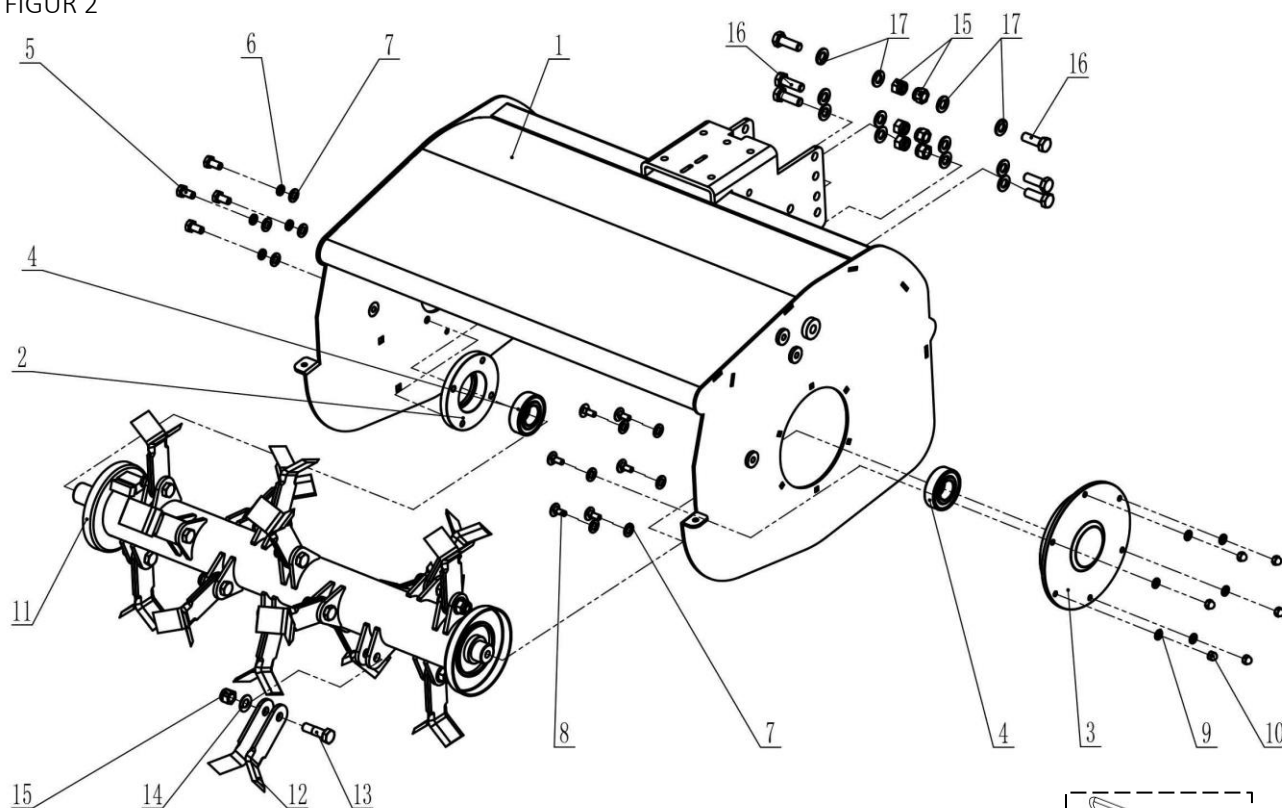

FIGUR 2

DELE TIL FIG 2

Pos	Varenr / item	Varenavn	Item name	OE	stk / pcs
1	9057783	Skjold	Cover weldment	0812.10.020	1
2	9057784	Lejehus	Right end cover	0812.10.112	1
3	N/A	Cover	Left end cover	0812.10.110	1
4	9038576	Kugleleje 6205-2RS	Bearing 6205-2RS	GB/T 276-94	2
5	9050230	Bolt M8x16	Bolt M8*16	GB/T5783-2000	4
6	N/A	Fjederskive	Spring washer 8*2.1	GB/T93-1987	4
7	9050202	Skive Ø8	Washer 8*1.6	GB/T95-2002	10
8	9050220	Bolt M6x16	Bolt M6*16	GB/T14-1988	6
9	9050197	Skive Ø6	Washer 6*1.6	GB/T95-2002	6
10	9050206	Møtrik M6	Nut M6	GB 923-88	6
11	9067801	Hovedaksel uden slagler	Blade shaft	0812.10.010	1
12	9057785	Slagle	Blade	0812.10.101	32
13	9057786	Bolt M10x35x16	Bolt M10*35*16	GB/T 5782-2000	16
14	N/A	Fjederskive	Spring washer 10*1	GB/T 955-1987	16
15	9050215	Låsemøtrik M10	Lock nut M10	GB/T 889.1-2000	22
16	9050241	Bolt M10x30	Bolt M10*30	GB/T 5783-2000	6
17	9050203	Skive Ø10	Washer 10*2	GB/T95-2002	12