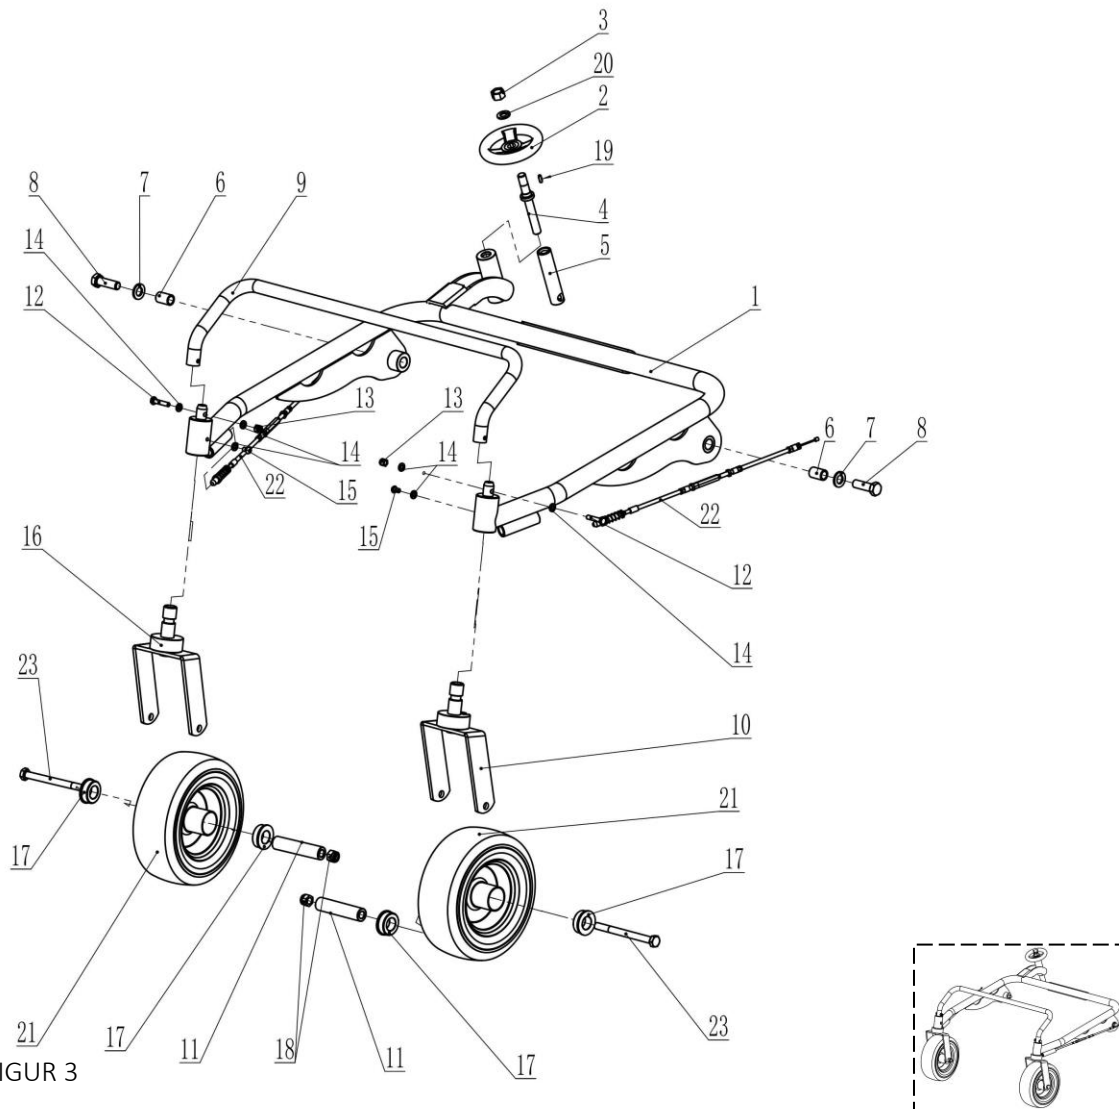

FIGUR 3

DELE TIL FIGUR 3

Pos	Varenr / item	Varenavn	Item name	OE	stk / pcs
1	N/A	Bundramme	Support weldment	0812.20.010	1
2	9057787	Håndhjul	Hand wheel	0812.20.106	1
3	9050209	Møtrik M12	Nut M12	GB/T 6170-200	1
4	N/A	Løfteanordning	Lift stick	0812.20.102	1
5	N/A	Rør	Lift cover	0812.20.103	1
6	N/A	Bøsning	Movable sleeve	0812.20.101	2
7	9050204	Skive Ø12	Washer 12*2.5	GB/T95-2002	2
8	9050251	Bolt M12x40	Bolt M12*40	GB/T5783-2000	2
9	N/A	Rammestykke, top	Baffle	0812.20.108	1
10	9057788	Hjulgaffel, venstre	Left wheel frame weldment	0812.20.020	1
11	N/A	Hjulleje	Wheel sleeve	0812.20.110	2
12	9050222	Bolt M6x30	Bolt M6*30	GB/T 5783-2000	2
13	9050206	Møtrik M6	Nut M6	GB/T 889.1-2000	2
14	9050201	Skive Ø6	Washer 6*1.6	GB/T 95-2002	6
15	9050222	Bolt M6x30	Screw M6*30	GB/T 70.2-2000	2
16	9057821	Hjulgaffel, højre	Right wheel frame weldment	0812.20.030	1
17	N/A	Leje	Sleeve	0812.20.123	4
18	9050215	Låsemøtrik M10	Lock nut M10	GB/T 889.1-2000	2
19	9019912	Kile 4x12	Flat key 4*12	GB/T 1096-2003	1
20	9050203	Skive Ø10	Washer 10*2	GB/T 95-2002	1
21	9057789	Hjul 8x3.00-4	Wheel 8*300-4	0812.20.113	2