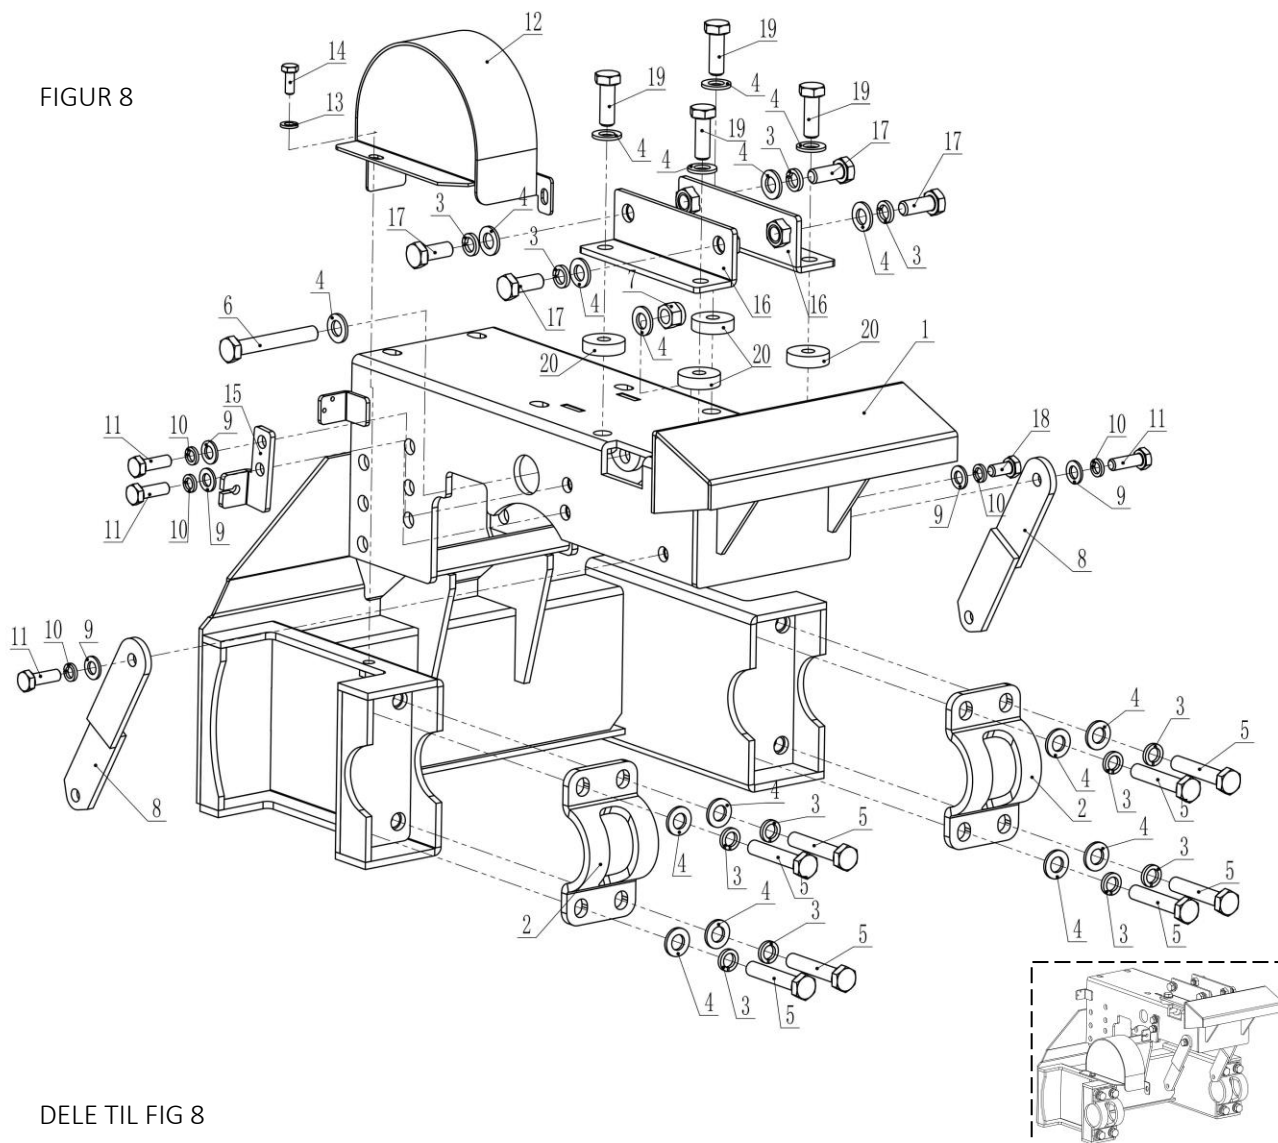

FIGUR 7

DELE TIL FIG 7

Pos	Varenr / item	Varenavn	Item name	OE	stk / pcs
1	N/A	Skærm, styr	Cover weldment	0812A.40.020	1
2	N/A	Beslag, nederst	Bottom weldment	0812A.40.010	1
3	N/A	Fjederskive	Spring washer 30	GB 894.1-86	1
4	N/A	Styrepin	Position axis	0812A.40.106	1
5	9050207	Møtrik M8	Nut M8	GB/T 6170-2000	1
6	N/A	Håndtag	Handle	0812A.40.107	1
7	N/A	Styreskive	Position spring	0812A.40.108	1
8	N/A	Plade	Pressure board	0812A.40.110	2
9	9050235	Bolt M8x60	Bolt M8*60	GB/T 5783-2000	4
10	9050202	Skive Ø8	Washer 8*1.6	GB/T 95-2002	10
11	9050214	Låsemøtrik M8	Lock nut M8	GB/T 889.1-2000	4
12	N/A	Plade til håndtag	Handle weldment	0812A.40.030	1
13	N/A	Plade	Handle sleeve	0812A.40.115	1

FIGUR 8

DELE TIL FIG 8

Pos	Varenr / item	Varenavn	Item name	OE	stk / pcs
1	N/A	Skjold	Frame weldment	0812A.50.010	1
2	N/A	Beslag for hjulaksel	Wheel axis board	0610.00.119	2
3	N/A	Fjederskive	Spring washer 10*2.6	GB/T 93-1987	12
4	9050203	Skive Ø10	Washer 10*2	GB/T 95-2002	18
5	N/A	Bolt M10x55	Bolt M10*55	GB/T 5783-2000	8
6	9050245	Bolt M10x70	Bolt M10*70	GB/T 5783-2000	1
7	9050215	Låsemøtrik M10	Lock nut M10	GB/T 889.1-2000	1
8	N/A	Beslag	Connection board weldment	0812A.50.020	2
9	9050202	Skive Ø8	Washer 8*1.6	GB/T 95-2002	5
10	N/A	Fjederskive	Spring washer 8*2.1	GB/T 93-1987	5
11	N/A	Bolt M8x25	Bolt M8*25	GB/T 5783-2000	4
12	N/A	Afskærmning	Cover weldment	0812A.50.030	1
13	9050201	Skive Ø6	Washer 6*1.6	GB/T 95-2002	1
14	9050220	Bolt M6x16	Bolt M6*16	GB/T 5783-2000	1
15	N/A	Beslag	Cable board	0812A.50.117	1
16	N/A	Plade	Bottom connection board	0812A.50.040	2
17	N/A	Bolt M10x25	Bolt M10*25	GB/T5783-2000	4
18	9050230	Bolt M8x16	Bolt M8*16	GB/T5783-2000	1
19	9050241	Bolt M10x30	Bolt M10*30	GB/T5783-2000	4
20	N/A	Gummidæmper	Engine shock pad	0610.00.135	4