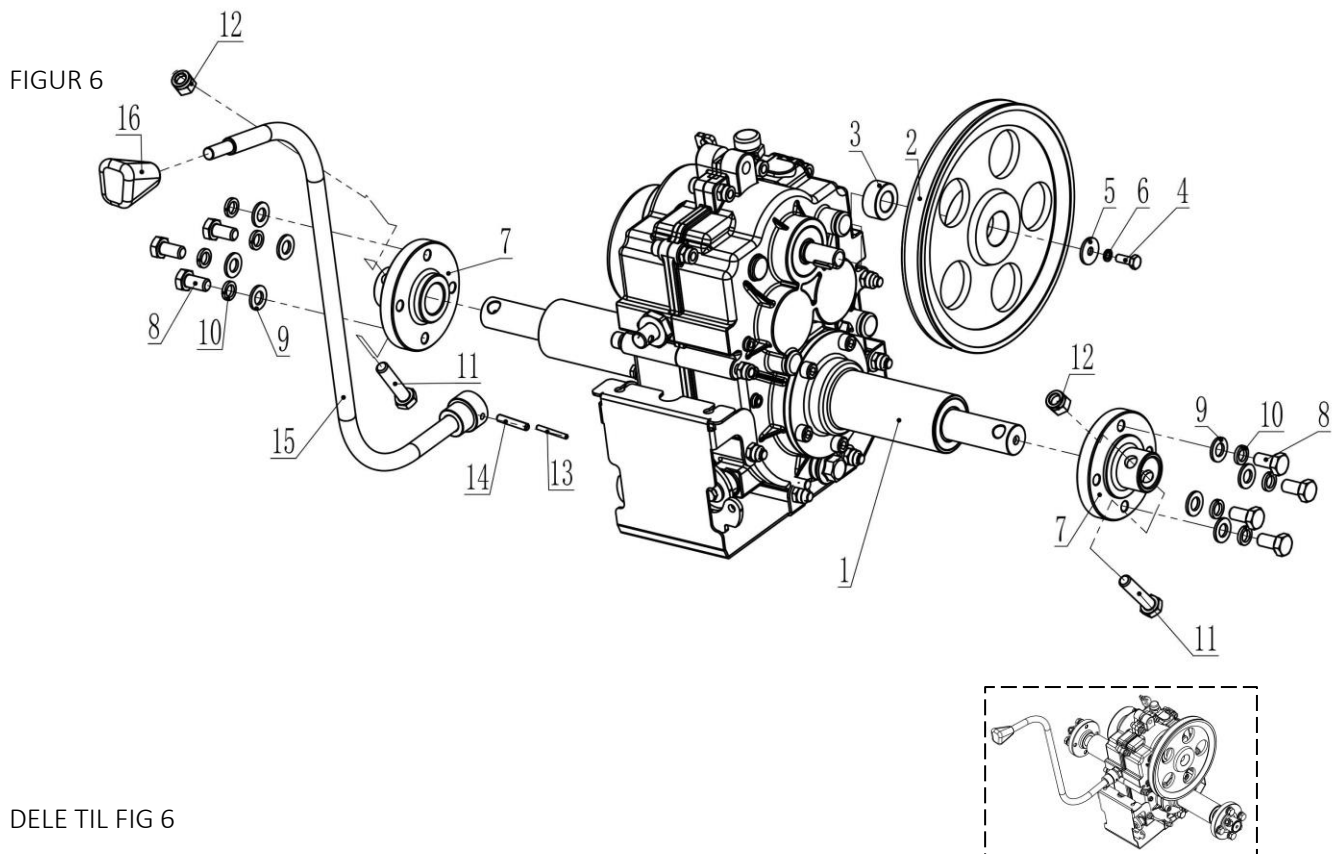

Pos	Varenr / item	Varenavn	Item name	OE	stk / pcs
22	9057791	Kabel hjullås	Direction cable assy	0812.20.122	2
23	N/A	Bolt M10x120	Bolt M10*120	GB/T5782-2000	2

FIGUR 4

DELE TIL FIG 4

Pos	Varenr / item	Varenavn	Item name	OE	stk / pcs
1	N/A	Skærm	Support	0812.30.120	1
2	N/A	Møtrik (special)	CN-type nut M8	GB/T6177-86	4
3	9057792	Akselrør	Transmission tube assy (25)	0812A.30.002H	1
4	9057793	Taperlock	Driver	0812.30.003	1
5	9057794	Remskive	Belt wheel	0812.30.106	1
6	9050225	Bolt M6x60	Bolt M6*55*20	GB/T5782-2000	2
7	9050206	Møtrik M6	Nut M6	GB/T 6177.1-2000	3
8	9050206	Møtrik M6	Nut M6	GB/T 6170-2000	4
9	N/A	Støtterør	Support tube	0812.30.119	1
10	9050236	Bolt M8x70	M8*70*25	GB/T 5782-2000	1
11	9050202	Skive Ø8	Washer 8*2	GB/T96.2-2002	4
12	9050214	Låsemøtrik M8	Lock nut M8	GB/T 889.1-2000	3
13	9050245	Bolt M10x70	Bolt M10*70*30	GB/T5782-2000	1
14	9050203	Skive Ø10	Washer 10*2	GB/T 95-2002	2
15	9050215	Låsemøtrik M10	Lock nut M10	GB/T 889.1-2000	1
16	9057795	Strammehjul	Extension board sleeve	0812.30.112	1
17	9057796	Strammearm	Extension board weldment	0812.30.020	1
18	9050250	Bolt M12x30	Bolt M12*25	GB/T 5783-2000	1
19	9050204	Skive Ø12	Washer 12*2.5	GB/T 95-2002	1
20	9057797	Strammehjul	Extension wheel	0812.30.122	1
21	9041451	Kugleleje 6201-2RS	Bearing 6201-2RS	GB/T 276-94	1

FIGUR 5

DELE TIL FIG 5

Pos	Varenr / item	Varenavn	Item name	OE	stk / pcs
1	N/A	Rør	Swing pipe weldment	0812A.30.010	1
2	9038575	Kugleleje 6204-2RS	Bearing 6204-2RS	GB/T 276-94	3
3	9057806	Aksel	Transmission shaft	0812A.30.107H	1
4	N/A	Skrue M6	Screw M6*8	GB/T 70.2-2000	1
5	9050231	Bolt M8x20	Bolt M8*20	GB/T 5783-2000	2
6	9050202	Skive Ø8	Washer 8*2	GB/T 96.2-2002	2
7	9050202	Skive Ø8	Washer 8*1.6	GB/T 95-2002	2
8	9050214	Låsemøtrik M8	Lock nut M8	GB/T 889.1-2000	2