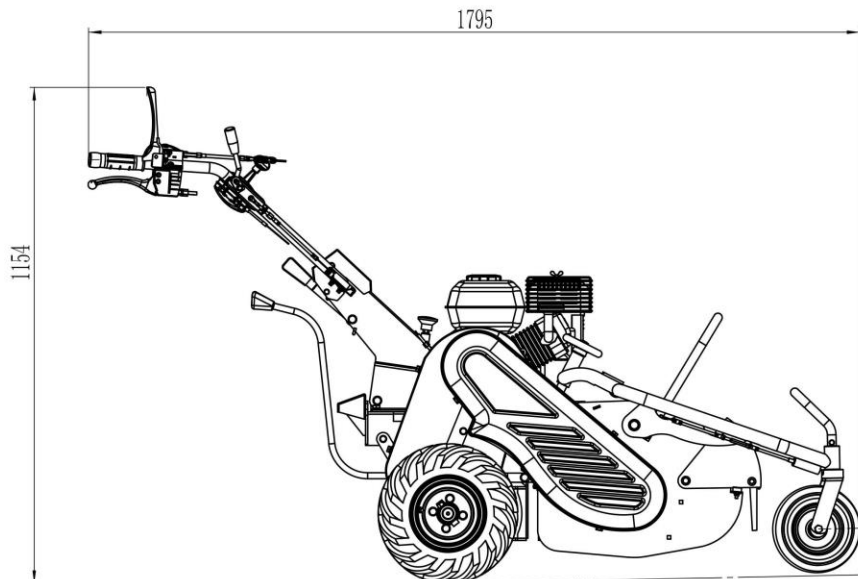

HAVE & PARK

SLAGLEKLIPPER

WALK-BEHIND

Reservedelskatalog til
9056555

15.02.2018 (V1)
revideret 19.08.2024 V3

FIGUR 1

DELE TIL FIGUR 1

Pos	Varenr / item	Varenavn	Item name	OE	stk / pcs
1	N/A	Skjold	Hood assembling	0812.10.002	1
2	N/A	Gummidupper	Damper mass	0812.10.117	2
3	9050206	Møtrik M6	M6 nuts	GB/T6177.1-2000	2
4	9057628	Gummidæmper	Rubber board	0812.10.201	1
5	N/A	Monteringsliste	Depression bar	0812.10.201	1
6	N/A	Bolt M5x20	Bolt M5*20	GB/T5782-2000	5
7	N/A	Planskive Ø5	Washer 5*1	GB/T95-2000	5
8	9042285	Låsemøtrik M5	M5 lock nuts	GB/T889.1-2000	5
9	N/A	Bøsning	Rotating sleeve	0812.10.204	2
10	9050202	Planskive Ø8	Washer 8*2	GB/T96.2-2002	2
11	9050230	Bolt M8x16	Bolt M8*16	GB/T5783-2000	2
12	N/A	Stænkplade	Mudguard	0812.10.030	1
13	9071217	Aksel	Shaft	0812.10.210	1
14	9050220	Bolt M6x16	Bolt M6*16	GB/T5783-2000	2
15	9050201	Planskive Ø6	Washer 6*1.6	GB/T96.2-2002	2
16	N/A	Bøsning	Mat	0812.10.209	5
17	9057633	Flap / plade	Dam-board	0812.10.211	6
18	N/A	Øverste beskyttelsesplade	Upper dam-board	0812.10.040	1
19	9050231	Bolt M8x20	Bolt M8*20	GB/T 5783-2000	4
20	9050202	Planskive Ø8	Washer 8*1.6	GB/T 95-2002	4