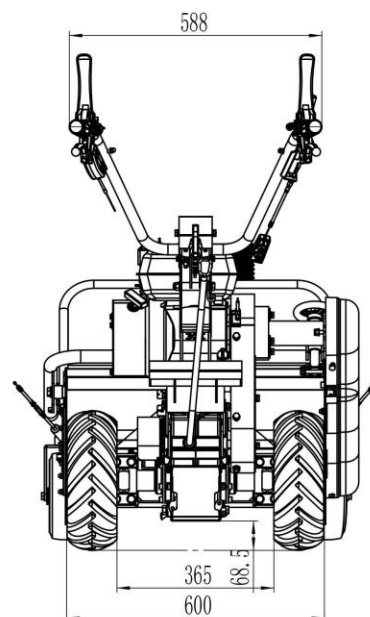

HAVE & PARK

SLAGLEKLIPPER

WALK-BEHIND

Reservedelskatalog til
9056555

15.02.2018 (V1)
revideret 19.08.2024 V3