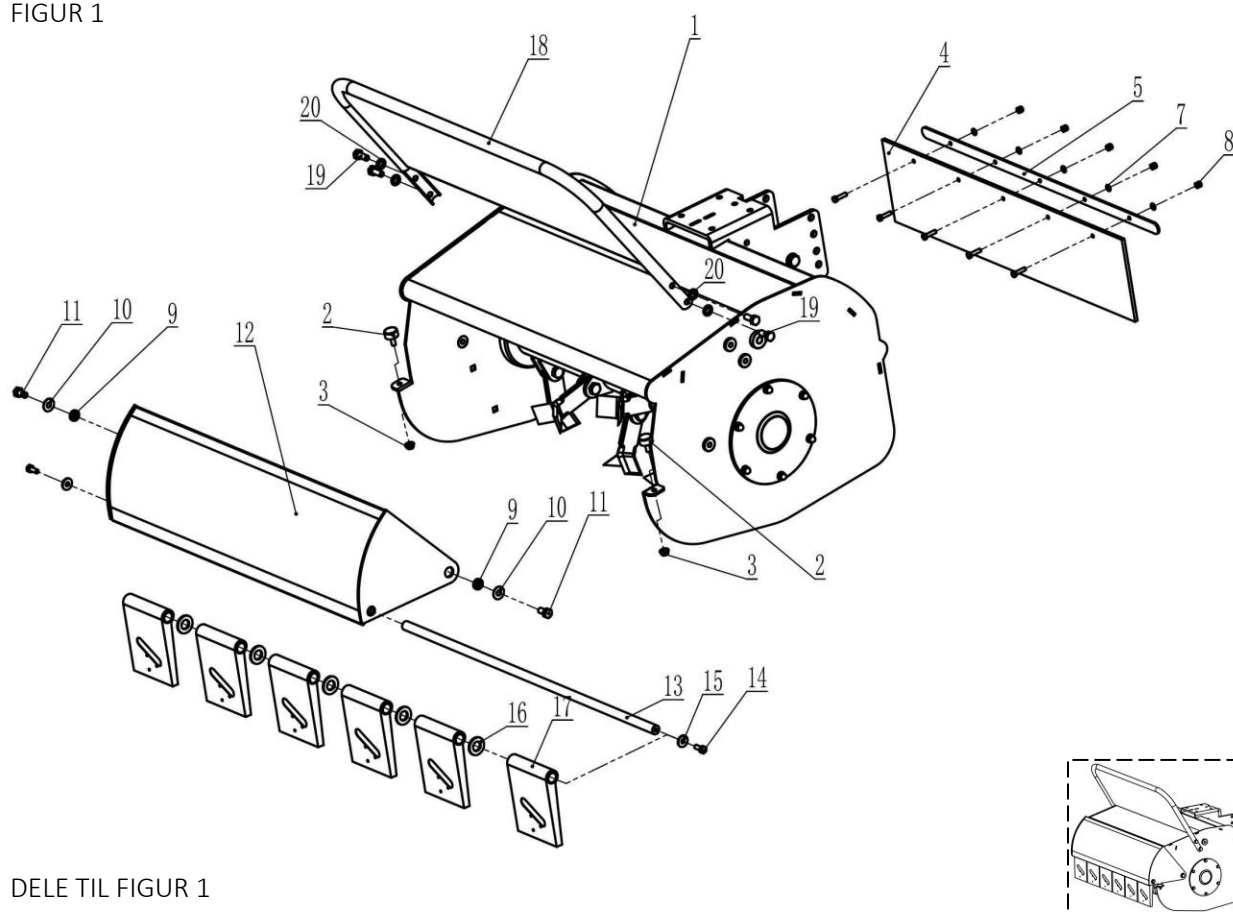

FIGUR 1

DELE TIL FIGUR 1

Pos	Varenr / item	Varenavn	Item name	OE	stk / pcs
1	N/A	Skjold	Hood assembling	0812.10.002	1
2	N/A	Gummidupper	Damper mass	0812.10.117	2
3	9050206	Møtrik M6	M6 nuts	GB/T6177.1-2000	2
4	9057628	Gummidæmper	Rubber board	0812.10.201	1
5	N/A	Monteringsliste	Depression bar	0812.10.201	1
6	N/A	Bolt M5x20	Bolt M5*20	GB/T5782-2000	5
7	N/A	Planskive Ø5	Washer 5*1	GB/T95-2000	5
8	9042285	Låsemøtrik M5	M5 lock nuts	GB/T889.1-2000	5
9	N/A	Bøsning	Rotating sleeve	0812.10.204	2
10	9050202	Planskive Ø8	Washer 8*2	GB/T96.2-2002	2
11	9050230	Bolt M8x16	Bolt M8*16	GB/T5783-2000	2
12	N/A	Stænkplade	Mudguard	0812.10.030	1
13	9071217	Aksel	Shaft	0812.10.210	1
14	9050220	Bolt M6x16	Bolt M6*16	GB/T5783-2000	2
15	9050201	Planskive Ø6	Washer 6*1.6	GB/T96.2-2002	2
16	N/A	Bøsning	Mat	0812.10.209	5
17	9057633	Flap / plade	Dam-board	0812.10.211	6
18	N/A	Øverste beskyttelsesplade	Upper dam-board	0812.10.040	1
19	9050231	Bolt M8x20	Bolt M8*20	GB/T 5783-2000	4
20	9050202	Planskive Ø8	Washer 8*1.6	GB/T 95-2002	4