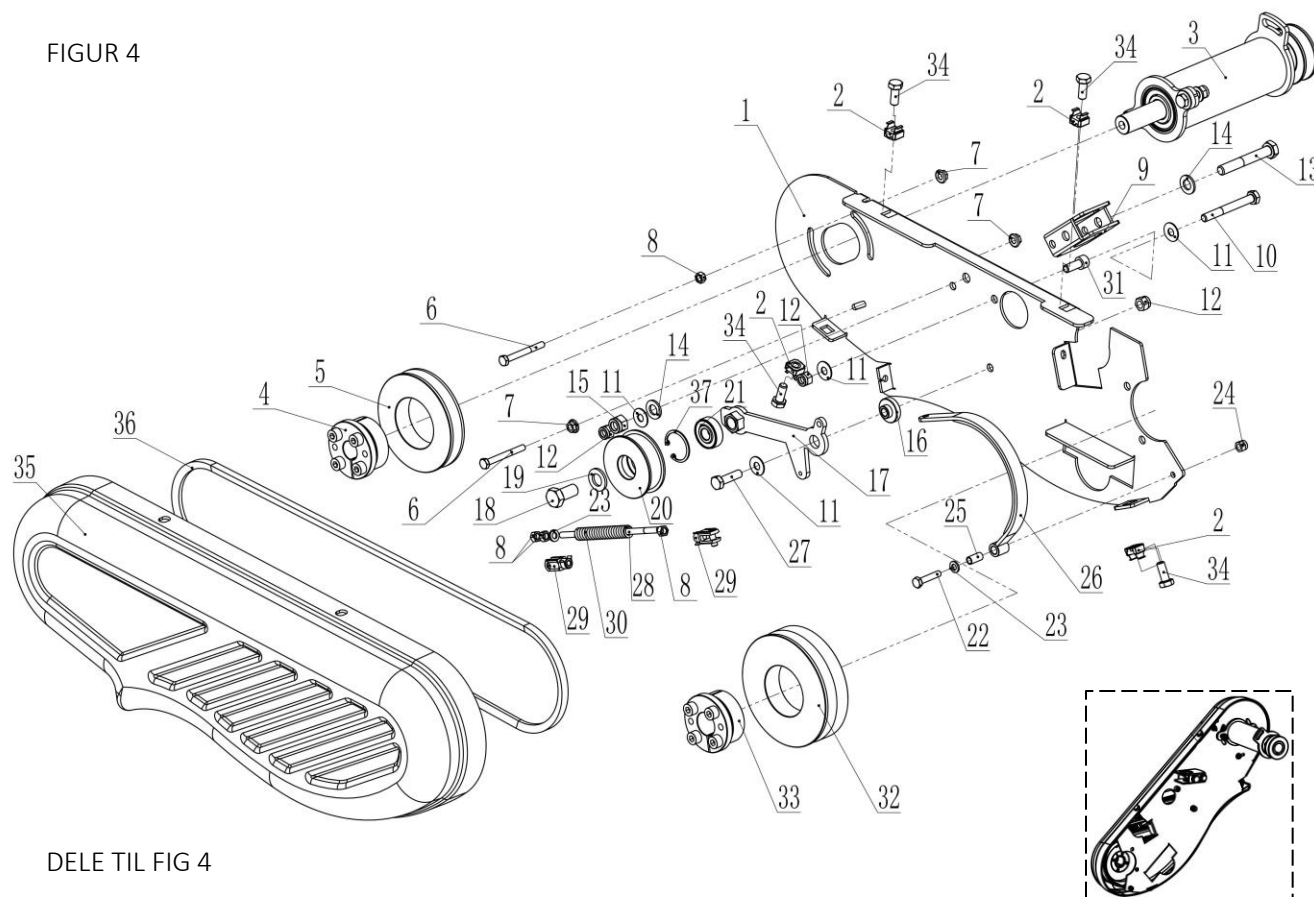

Pos	Varenr / item	Varenavn	Item name	OE	stk / pcs
22	9057791	Kabel hjullås	Direction cable assy	0812.20.122	2
23	N/A	Bolt M10x120	Bolt M10*120	GB/T5782-2000	2

FIGUR 4

DELE TIL FIG 4

Pos	Varenr / item	Varenavn	Item name	OE	stk / pcs
1	N/A	Skærm	Support	0812.30.120	1
2	N/A	Møtrik (special)	CN-type nut M8	GB/T6177-86	4
3	9057792	Akselrør	Transmission tube assy (25)	0812A.30.002H	1
4	9057793	Taperlock	Driver	0812.30.003	1
5	9057794	Remskive	Belt wheel	0812.30.106	1
6	9050225	Bolt M6x60	Bolt M6*55*20	GB/T5782-2000	2
7	9050206	Møtrik M6	Nut M6	GB/T 6177.1-2000	3
8	9050206	Møtrik M6	Nut M6	GB/T 6170-2000	4
9	N/A	Støtterør	Support tube	0812.30.119	1
10	9050236	Bolt M8x70	M8*70*25	GB/T 5782-2000	1
11	9050202	Skive Ø8	Washer 8*2	GB/T96.2-2002	4
12	9050214	Låsemøtrik M8	Lock nut M8	GB/T 889.1-2000	3
13	9050245	Bolt M10x70	Bolt M10*70*30	GB/T5782-2000	1
14	9050203	Skive Ø10	Washer 10*2	GB/T 95-2002	2
15	9050215	Låsemøtrik M10	Lock nut M10	GB/T 889.1-2000	1
16	9057795	Strammehjul	Extension board sleeve	0812.30.112	1
17	9057796	Strammearm	Extension board weldment	0812.30.020	1
18	9050250	Bolt M12x30	Bolt M12*25	GB/T 5783-2000	1
19	9050204	Skive Ø12	Washer 12*2.5	GB/T 95-2002	1
20	9057797	Strammehjul	Extension wheel	0812.30.122	1
21	9041451	Kugleleje 6201-2RS	Bearing 6201-2RS	GB/T 276-94	1