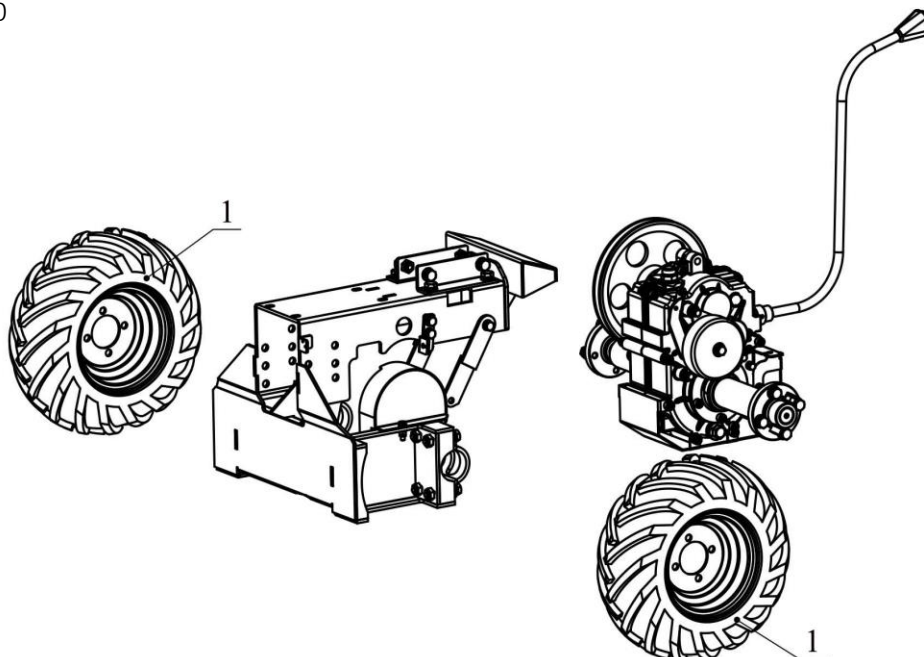

Pos	Varenr / item	Varenavn	Item name	OE	stk / pcs
25	N/A	Plade, nedre	Down cover weldment	0812A.60.060	1
26	9050230	Bolt M8x16	Bolt M8*16	GB/T 5783-2000	7
27	N/A	Skive	Split washer	GB/T 896-1986	2
28	N/A	Samler	Connection stick	0812A.60.119	1
29	N/A	Beslag	Cover connection board	0812A.60.122	2
30	N/A	Bolt M8x45	Bolt M8*45	GB/T 5783-2000	4
31	9050214	Låsemøtrik M8	Lock nut M8	GB/T 889.1-2000	4
N/A	9063927	Lyddæmper	Muffler	180571318-0001	1

FIGUR 10

DELE TIL FIG 10

Pos	Varenr / item	Varenavn	Item name	OE	stk / pcs
1	9058306	Dæk 13x5.00x6	Tire 13*5.00*6	TIRE 13X5.00X6	2

Vi forbeholder os ret til uden foregående varsel at ændre de tekniske parametre og specifikationer for dette produkt