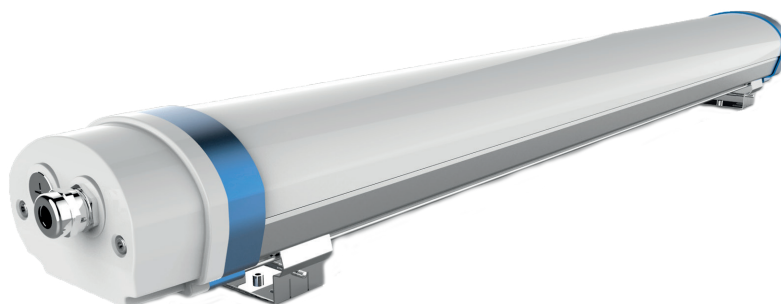

### Tekniske specifikationer

Power:	220V-240V AC 50 Hz
PF:	0,93
Effektivitet:	150lm/W
SDCM:	5
Spredningsvinkel:	120°
Lysfordeling:	Ned
Kapslingsklasse:	IP65
IK klasse:	08
Isolationsklasse:	I
Forkobling:	On/off
Tilslutning:	Push-terminaler 5G2,5
Omgivelsestemperatur:	-20°C ~ +40°C
L80B10 (Ta 25°):	100.000 timer

### Produktbeskrivelse

LIMA serien er et indendørs industriarmatur, som er produceret i et klassisk stilrent og slankt design.

Det er særlig velegnet til hårde miljøer, hvor der stilles store krav til belysningens brudstyrke og tætningsklasse.

LIMA serien anvendes til diverse almene belysnings opgaver såsom:

- Parkeringhuse
- Lager og produktionshaller

LIMA er forsynet med 5 terminaler som gennemfortrådning, hvilket gør det muligt at videresløjfe installationen.

Armaturets design gør det meget fleksibelt i forhold til monteringsmulighederne, da det ikke har faste monteringspunkter. Wireophæng medfølger ikke.

LIMA S versionen leveres med microwave bevægelsessensor integreret i armaturet. Sensoren har en rækkevidde på op til 15 meter.