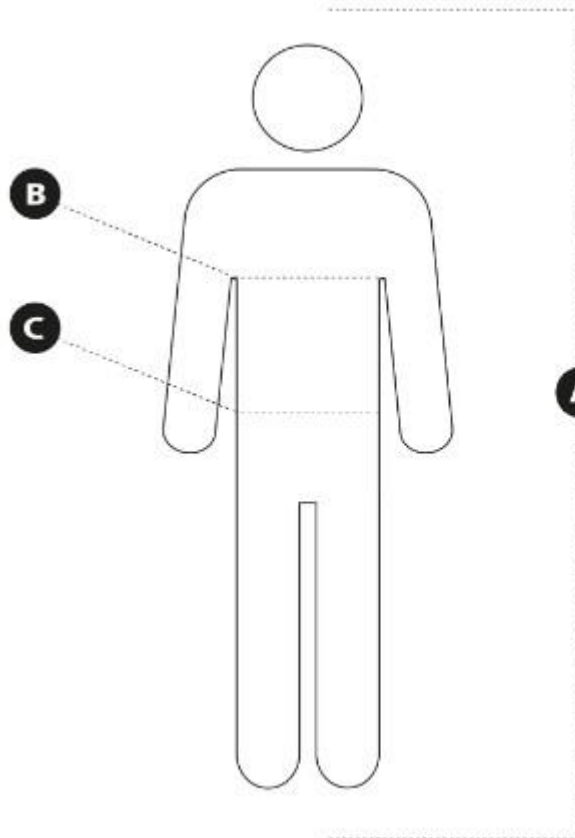

# STORLEKSTABELL LYNGSØE JACKA

Blå: 9069495 – 9069502

Grön: 9069503 – 9096510

**A**

**B**

**C**

Lyngsøe Size (cms)	Length	Chest	Waist
S	170-172	92-96	80-84
M	174-176	100-104	88-92
L	178-180	108-112	96-100
XL	182-184	116-120	104-108
XXL	186-188	124-128	112-116
3XL	190-192	132-136	120-124
4XL	194-196	140-144	128-132
5XL	198-200	148-152	136-140