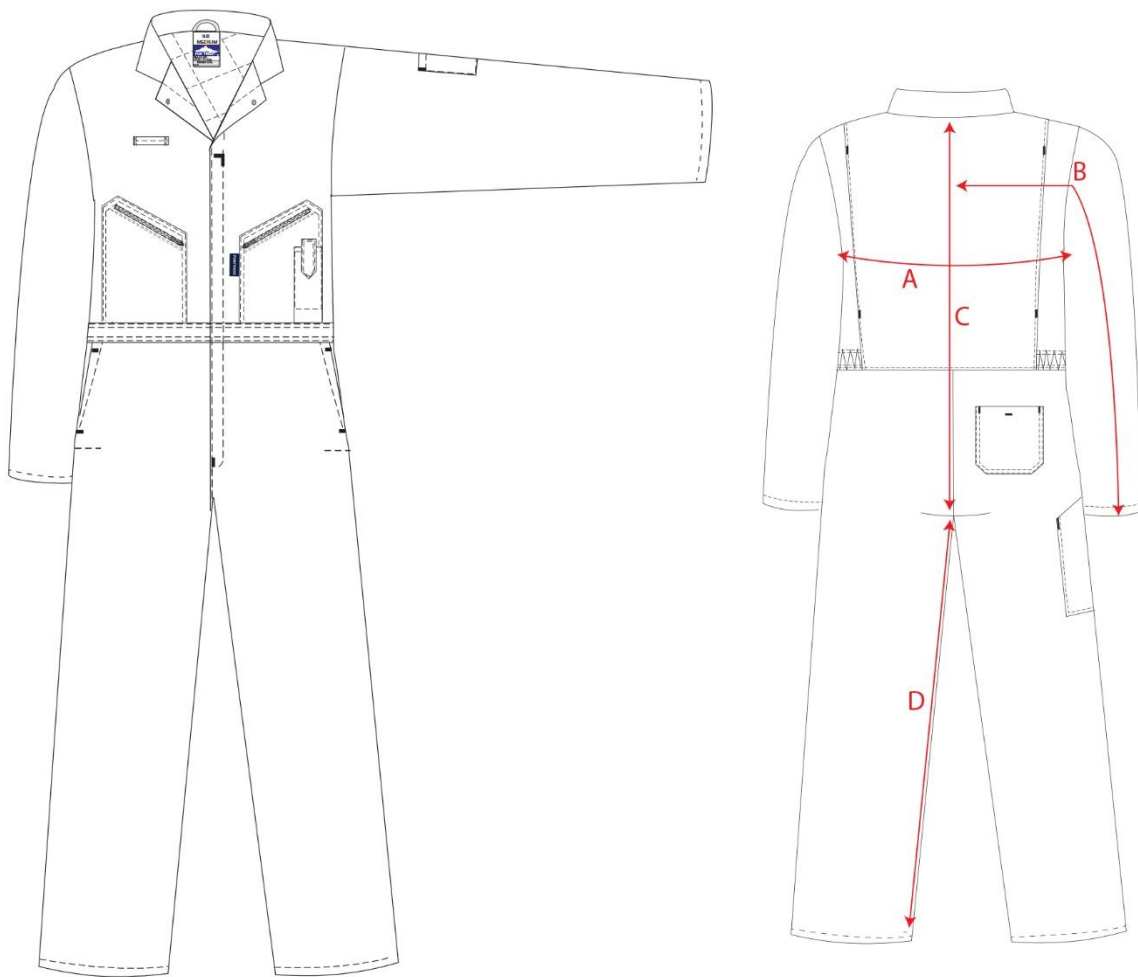

## TERMOKEDELDRAGT U/REFLEKS

Varenr 9063525 - 9063530

Mål i cm	S	M	L	XL	XXL	3XL
A - Brystmål	112	119,5	132	142	152	162,5
B - Ærmelængde	82,5	84,5	87,5	93	98	103
C - Ryglængde	93	94,5	98	100	103	107
D - Benlængde	81	81	81	81	81	81