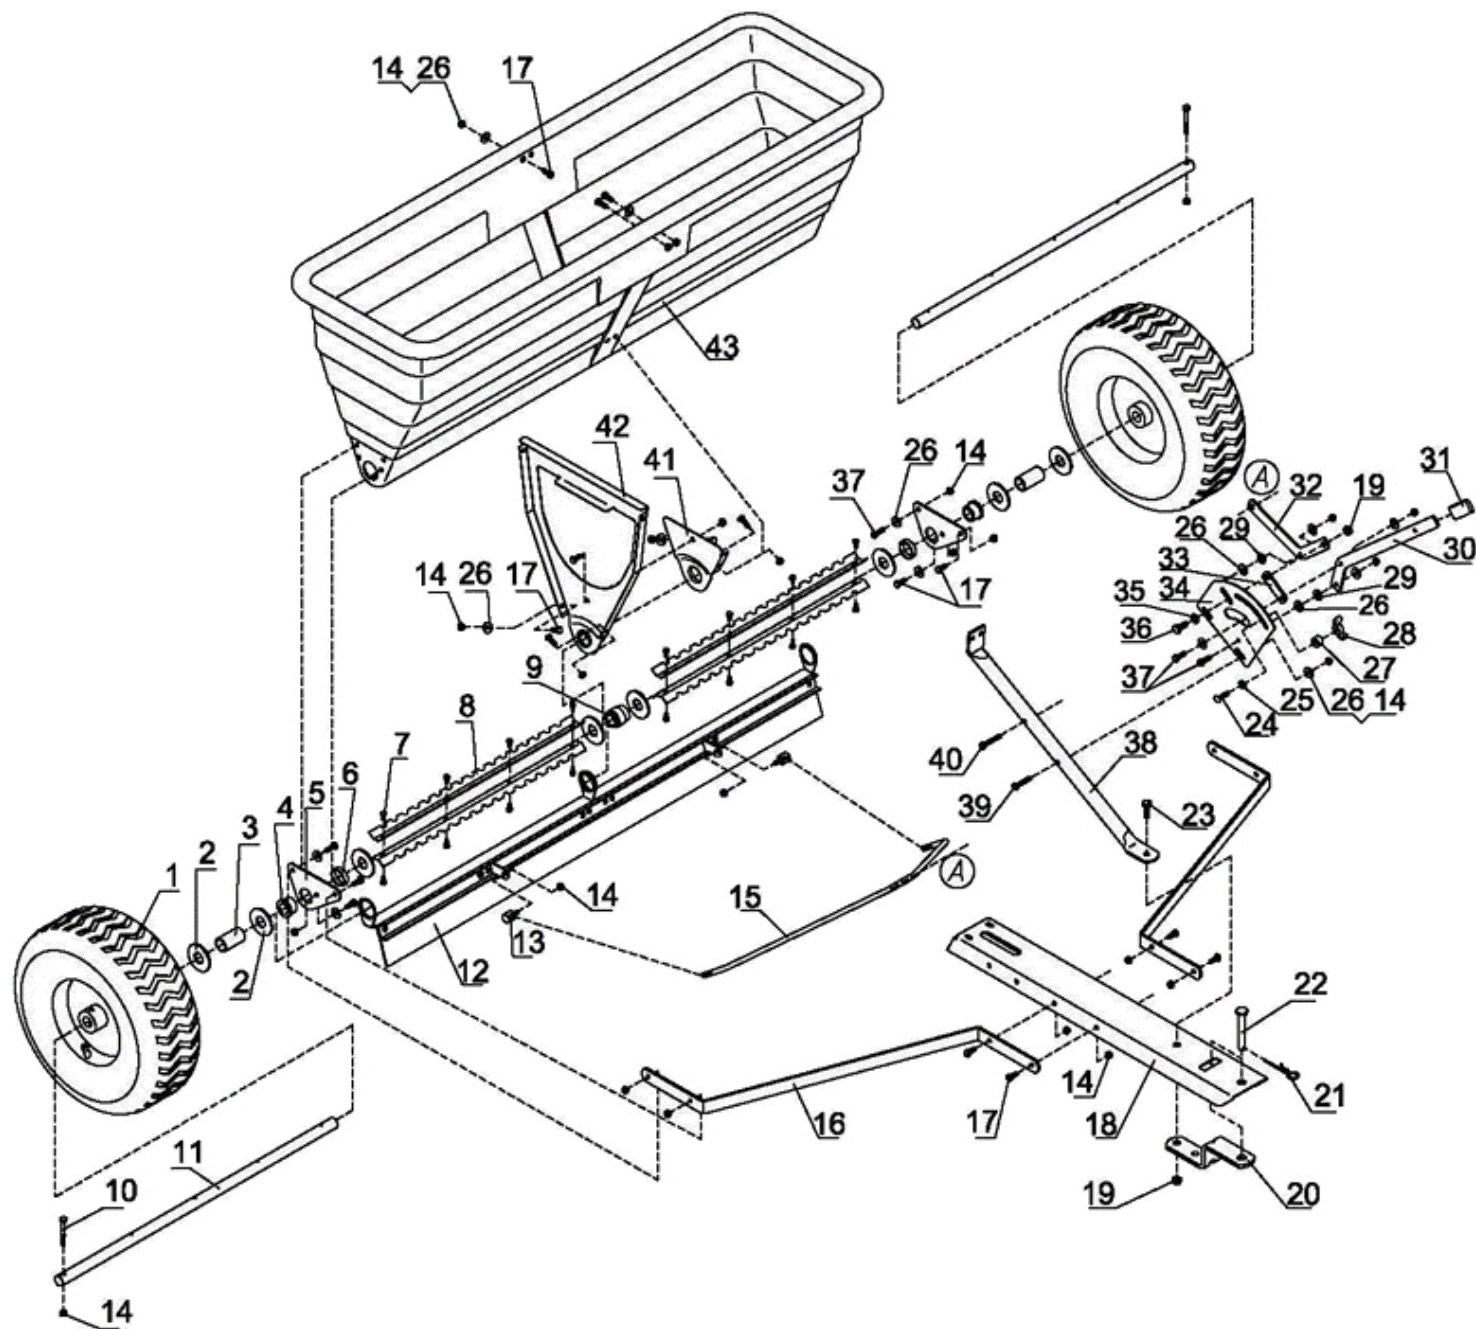

VALSESPREDER TIL ATV

MED 80L BEHOLDER

Reservedelskatalog til
9051872

FIG 1

Kontakt
 Tlf salgsafdeling: 7021 2626
 Tlf teknisk support: 7696 2326

P. Lindberg A/S
 Sdr. Ringvej 1
 DK - 6600 Vejen

9051872 RES DK V1
 www.p-lindberg.dk
 e-mail: salg@p-lindberg.dk

DELE TIL FIG 1

Pos	Varenr / item no	Varenavn	Item name	stk/qty
1	9061420	Hjul	Wheel	2
2	N/A	Planskive Ø20	Flat washer Ø20	8
3	N/A	Afstandsøsning	Support space	2
4	N/A	Bøsning	Bushing	2
5	N/A	Beslag	Fix bracket	2
6	N/A	Afstandsøsning	Short spacer	2
7	N/A	Bolt M5x10	Hex bolt M5x10	16
8	N/A	Valse / omrører	Agitator blade	4
9	N/A	Bøsning (midter)	Middle bushing	1
10	9050224	Bolt M6x50	Hex bolt M6x50	2
11	N/A	Hjulaksel	Wheel axle	2
12	N/A	Indløb	Dodge gate	1
13	N/A	Forbindelseskruer	Connect screw	2
14	9050213	Låsemøtrik M6	Nylon lock nut M6	26
15	N/A	Forbindelsesstang	Connect rod	1
16	N/A	Støttebeslag	Support polo	2
17	9050220	Bolt M6x16	Hex bolt M6x16	16
18	N/A	Trækstang	Hitch tongue	1
19	9050214	Låsemøtrik M8	Nylon lock nut M8	2
20	N/A	Trækstangsbeslag	Hitch bracket	1
21	9020537	Hårnålesplit Ø3 (10 stk)	R pin Ø3x75	1
22	N/A	Split	Male pin	1
23	N/A	Bolt M8x25	Hex bolt M8x25	1
24	N/A	Brædebolt M6x25	Carriage bolt M6x25	1
25	N/A	Tandhjulsskive	Teeth lock washer Ø8	1
26	9050197	Skærmskive Ø6	Big flat washer Ø6	15
27	N/A	Afstandsstykke	Spacer	1
28	9043207	Fingermøtrik M6	Wing nut M6	1
29	N/A	Nylonskive	Nylon washer	2
30	N/A	Justeringshåndtag	Adjustable handle	1
31	N/A	Håndtagsgreb	Handle grip	1