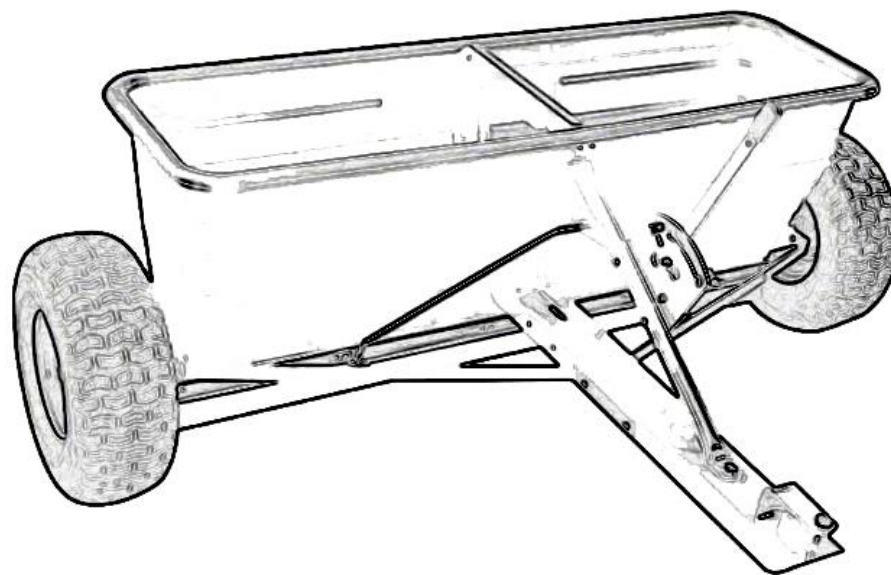

VALSESPREDER TIL ATV

MED 80L BEHOLDER

Reservedelskatalog til
9051872

FIG 1

Kontakt
 Tlf salgsafdeling: 7021 2626
 Tlf teknisk support: 7696 2326

P. Lindberg A/S
 Sdr. Ringvej 1
 DK - 6600 Vejen

9051872 RES DK V1
 www.p-lindberg.dk
 e-mail: salg@p-lindberg.dk