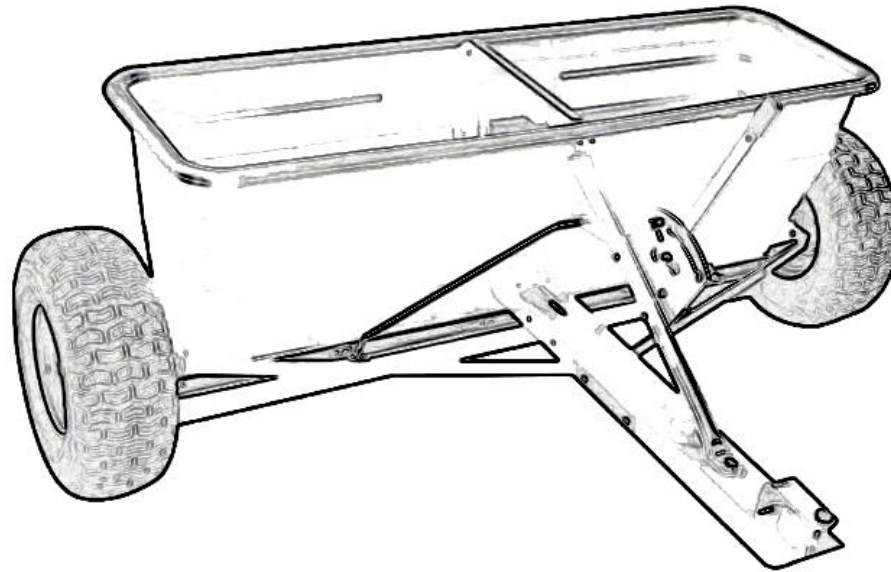

ROLLENSTREUER FÜR ATV

MIT 80L BEHÄLTER

Ersatzteilkatalog für
9051872

Bild 1

Kontakt
 Tlf: Verkauf: 04604-988975
 Tlf: Technischer Support: 04604-988975

P. Lindberg GmbH
 Flensburger Str. 3
 DE – 24969 Grossenwiehe

9051872 RES DE V1
 www.p-lindberg.de
 e-mail: kontakt@p-lindberg.de

Teile Bild 1

Pos	Artikelnummer	Artikelname	Item name	Stück
1	9061420	Reifen	Wheel	2
2	N/A	Flache Unterlegscheibe Ø20	Flat washer Ø20	8
3	N/A	Distanzbuchse	Support space	2
4	N/A	Buchse	Bushing	2
5	N/A	Konsole	Fix bracket	2
6	N/A	Distanzbuchse	Short spacer	2
7	N/A	Bolzen M5x10	Hex bolt M5x10	16
8	N/A	Rührflügel	Agitator blade	4
9	N/A	Mittlere Buchse	Middle bushing	1
10	9050224	Schraube M6x50	Hex bolt M6x50	2
11	N/A	Radachse	Wheel axle	2
12	N/A	Einlaß	Dodge gate	1
13	N/A	Verbindungsschraube	Connect screw	2
14	9050213	Kontermutter M6	Nylon lock nut M6	26
15	N/A	Pleuelstange	Connect rod	1
16	N/A	Halterungen	Support polo	2
17	9050220	Schraube M6x16	Hex bolt M6x16	16
18	N/A	Deichsel	Hitch tongue	1
19	9050214	Kontermutter M8	Nylon lock nut M8	2
20	N/A	Deichselhalterung	Hitch bracket	1
21	9020537	R-Stift Ø3 (10 Stk)	R pin Ø3x75	1
22	N/A	Splint	Male pin	1
23	N/A	Schraube M8x25	Hex bolt M8x25	1
24	N/A	Schlossschraube M6x25	Carriage bolt M6x25	1
25	N/A	Zahnscheibe Ø8	Teeth lock washer Ø8	1
26	9050197	Grosse Unterlegscheibe Ø6	Big flat washer Ø6	15
27	N/A	Abstandshalter	Spacer	1
28	9043207	Flügelmutter M6	Wing nut M6	1
29	N/A	Nylonscheibe	Nylon washer	2
30	N/A	Verstellbarer Griff	Adjustable handle	1
31	N/A	Handgriff	Handle grip	1