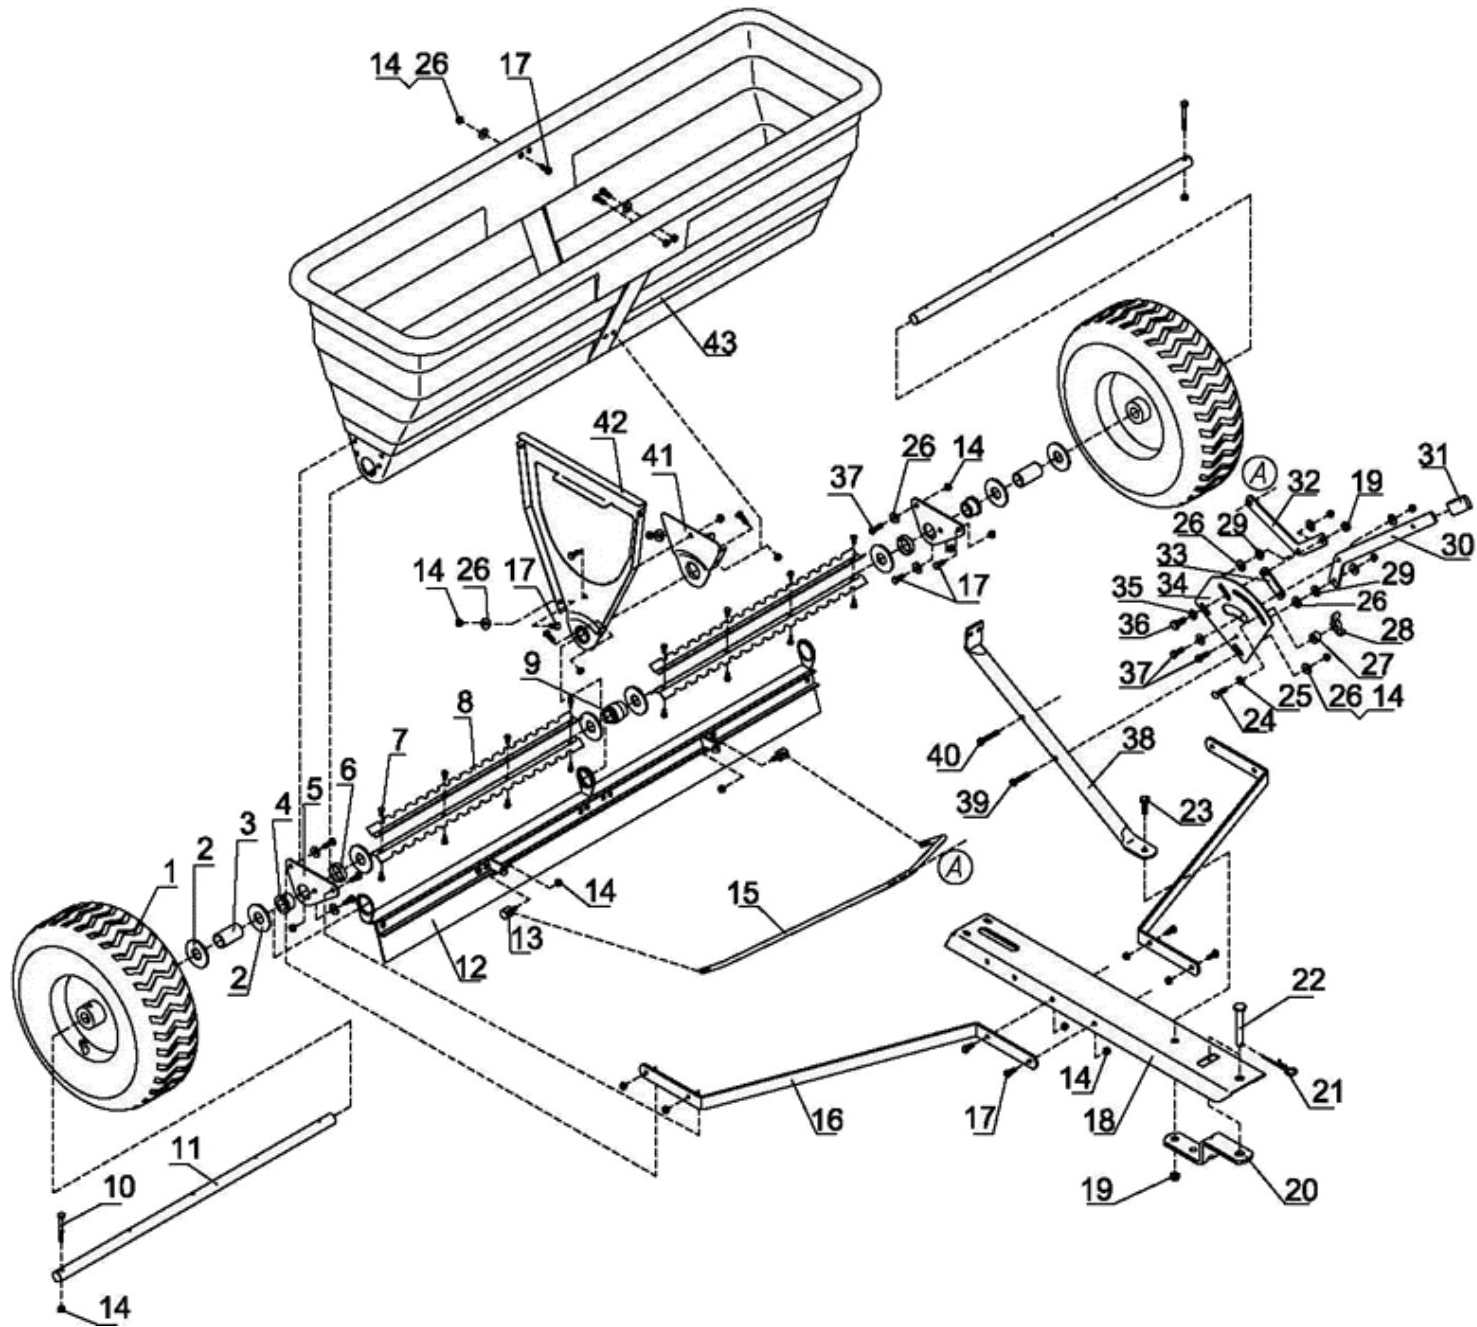

ROLLENSTREUER FÜR ATV

MIT 80L BEHÄLTER

Ersatzteilkatalog für
9051872

Bild 1

Kontakt
 Tlf: Verkauf: 04604-988975
 Tlf: Technischer Support: 04604-988975

P. Lindberg GmbH
 Flensburger Str. 3
 DE – 24969 Grossenwiehe

9051872 RES DE V1
 www.p-lindberg.de
 e-mail: kontakt@p-lindberg.de

Teile Bild 1

Pos	Artikelnummer	Artikelname	Item name	Stück
1	9061420	Reifen	Wheel	2
2	N/A	Flache Unterlegscheibe Ø20	Flat washer Ø20	8
3	N/A	Distanzbuchse	Support space	2
4	N/A	Buchse	Bushing	2
5	N/A	Konsole	Fix bracket	2
6	N/A	Distanzbuchse	Short spacer	2
7	N/A	Bolzen M5x10	Hex bolt M5x10	16
8	N/A	Rührflügel	Agitator blade	4
9	N/A	Mittlere Buchse	Middle bushing	1
10	9050224	Schraube M6x50	Hex bolt M6x50	2
11	N/A	Radachse	Wheel axle	2
12	N/A	Einlaß	Dodge gate	1
13	N/A	Verbindungsschraube	Connect screw	2
14	9050213	Kontermutter M6	Nylon lock nut M6	26
15	N/A	Pleuelstange	Connect rod	1
16	N/A	Halterungen	Support polo	2
17	9050220	Schraube M6x16	Hex bolt M6x16	16
18	N/A	Deichsel	Hitch tongue	1
19	9050214	Kontermutter M8	Nylon lock nut M8	2
20	N/A	Deichselhalterung	Hitch bracket	1
21	9020537	R-Stift Ø3 (10 Stk)	R pin Ø3x75	1
22	N/A	Splint	Male pin	1
23	N/A	Schraube M8x25	Hex bolt M8x25	1
24	N/A	Schlossschraube M6x25	Carriage bolt M6x25	1
25	N/A	Zahnscheibe Ø8	Teeth lock washer Ø8	1
26	9050197	Grosse Unterlegscheibe Ø6	Big flat washer Ø6	15
27	N/A	Abstandshalter	Spacer	1
28	9043207	Flügelmutter M6	Wing nut M6	1
29	N/A	Nylonscheibe	Nylon washer	2
30	N/A	Verstellbarer Griff	Adjustable handle	1
31	N/A	Handgriff	Handle grip	1