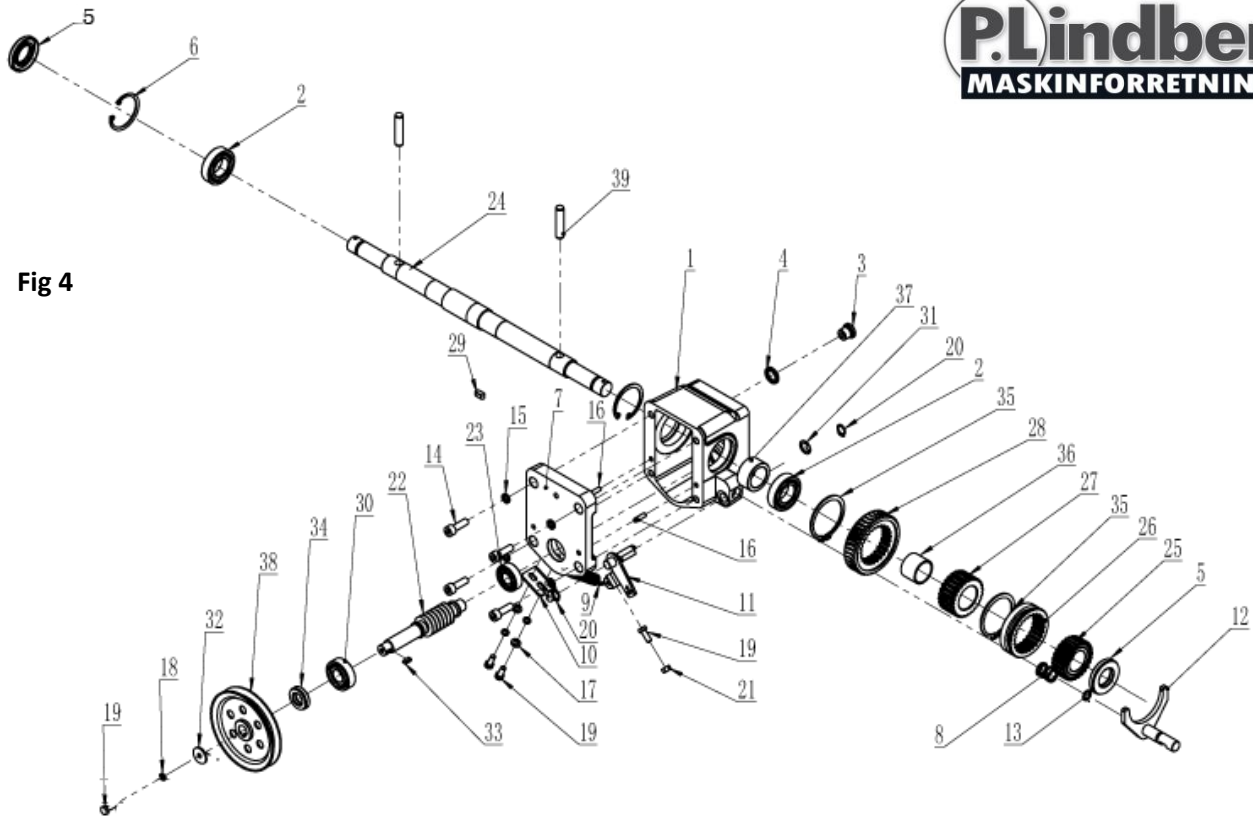

23	9050198	Skærmskive M8	Big washer 8x2	1
24	N/A	Tætningskive	Rubber gasket	5
25	N/A	Bolt 6x170	Screw M6×170	1
26	9050221	Bolt 6x20	Bolt M6×20	2

Fig 3

Dele til fig 3

Pos	Varenr	Varenavn	Item name	Antal / qty
1	9062265	Snekkegearkasse	Worm-gear case	1
2	N/A	Hjul	Wheel assy	2
3	N/A	Støvhætte	Dust cap	2
4	N/A	Friløbsdrev	Ratchet wheel	2
5	N/A	Fjeder	Return spring	2
6	N/A	Gearkassedæksel	Gearbox cover	1
7	N/A	Fjederskive M5	Spring washer 5x1.3	7
8	N/A	Fjederskive M5	Spring washer 5x1.3	4
9	9037435	Møtrik M5	Nut M5	7
10	N/A	Gummipakning	Rubber plate	1
11	9055023	Kronemøtrik M20x1,5	Slotted nut (M20×1.5)	2
12	9036799	Split	Cotter 3.2×35	2
13	9050230	Bolt 8x16	Bolt M8×16	4
14	9050202	Planskive M8	Washer 8×1.6	8
15	9042417	Fjederskive M8	Spring washer 8×2.1	8
16	N/A	Planskive	Washer 20x3	2
17	N/A	Skærmskive M5	Big washer 5×2	3
18	N/A	Bolt 8x25	Bolt M8×25	4
19	9037434	Planskive M5	Washer M5	3
20	N/A	Bolt 8x25	Bolt. 8x25	4

Fig 5

Dele til fig 5

Pos	Varenr	Varenavn	Item name	Antal / qty
1	N/A	Udvendig fælg	Outer rim	1
2	N/A	Indvendig fælg	Inner rim	1
3	N/A	Stålkugle	Steel ball	2
4	N/A	Slange	Tube	1
5	N/A	Dæk	Tyre	1
6	N/A	Bolt	Bolt M5x16	6
7	9050201	Planskive M6	Washer 6x1.6	6
8	9037435	Møtrik M5	Nut M5	6
9	9037434	Planskive M5	Washer M5	6