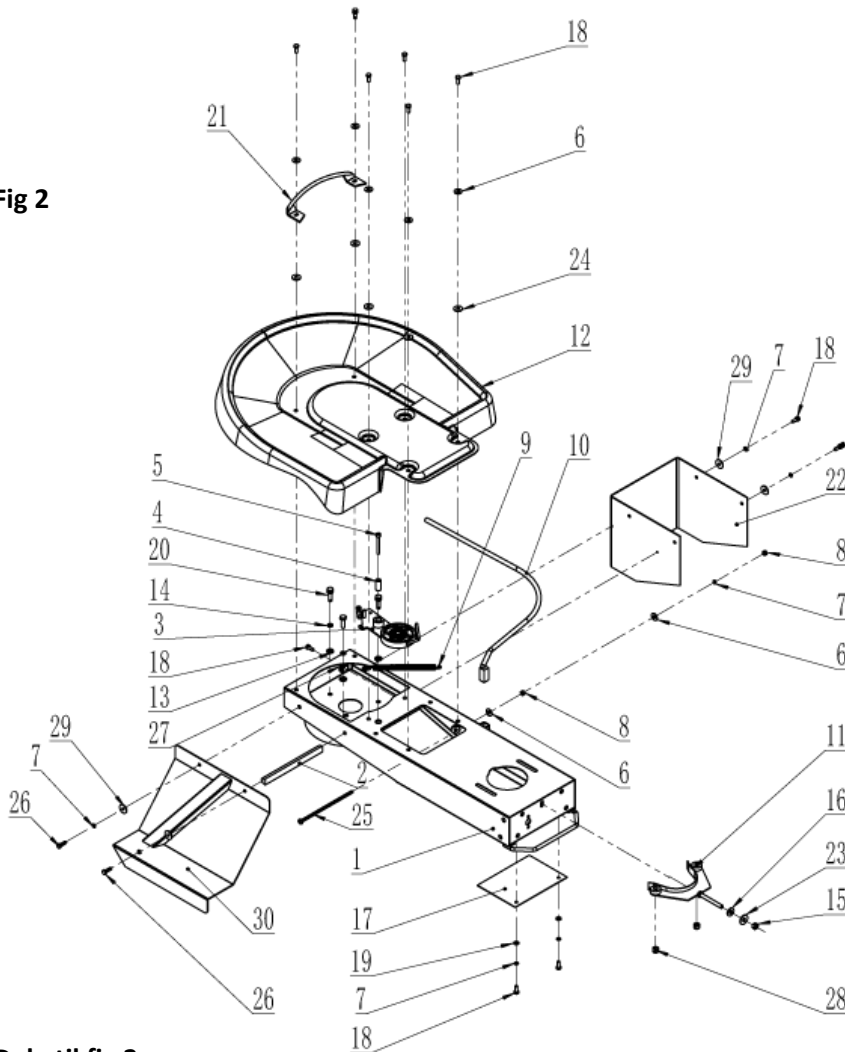

Varenr.: 9061505

Skivehøster

Fig 1

Dele til fig 1

Pos	Varenr	Varenavn	Item name	Antal / qty
1	N/A	Styr	Handlebar weldment	1
2	N/A	Styr justering/lås	Handlebar locking assy	1
3	N/A	Højre bærerør	Right supporting tube	1
4	N/A	Venstre bærerør	Left supporting tube	1
5	9050200	Skærmskive M12	Big washer 12x3	2
6	9062259	Koblingshåndtag højre klipper	Clutch handle assy right cutting	1
7	9062260	Håndtag	Extension cable handle assy	1
8	N/A	Typeplade	Nameplate board	1
9	9050231	Bolt 8x20	Bolt M8x20	4
10	9042417	Fjederskive M8	Spring washer 8x2.1	4
11	9050202	Planskive M8	Washer 8x1.6	4
12	9062261	Gaskabel	Throttle cable	1
13	N/A	Greb	Handlebar grip 25	2
14	N/A	Hættemøtrik M6	Cap nut M6	2
15	N/A	Flangebolt 12x50	Flange head bolt M12x50	1
16	9050226	Bolt 6x70	Bolt M6x70	1
17	9050201	Planskive M6	Washer 6x1.6	3
18	9050213	Låsemøtrik M6	Lock nut M6	1
19	N/A	Skrue	Socket cap screw M6x50	2
20	9042417	Fjederskive M6	Spring washer 6x1.6	2
21	9062262	Gashåndtag	Throttle lever assy	1

Fig 2

Dele til fig 2

Pos	Varenr	Varenavn	Item name	Antal / qty
1	N/A	Ramme	Frame weldment	1
2	N/A	Bremse	Brake belt B-type	1
3	9062264	Remstrammer	Extension wheel assy	1
4	N/A	Bøsning	Rotary sleeve	1
5	N/A	Unbracoskrue	Socket cap screw M6×50	1
6	9050197	Skærmskive M6	Big washer 6×1.6	6
7	9042417	Fjederskive	Spring washer	7
8	9050206	Møtrik M6	Nut M6	2
9	9062829	Fjeder	Spring	1
10	N/A	Ramme	Coth fixing frame	1
11	N/A	Forlængerplade	Extension board	1
12	9065973	Dækplade	Cover board	1
13	9050202	Planskive M8	Washer 8×1.6	5
14	9042417	Fjederskive M8	Spring washer 8×2.1	5
15	9050207	Møtrik M8	Nut M8	3
16	N/A	Tætningskive	Rubber gasket	1
17	N/A	Bundplade	Bottom board	1
18	9050220	Bolt 6x16	Bolt M6×16	16
19	9050201	Planskive M6	Washer 6×1.6	8
20	N/A	Bolt 8x25	Bolt M8×25	5
21	N/A	Håndtag	Handle bar weldment	1
22	N/A	Skærm	Dust guard plate	1