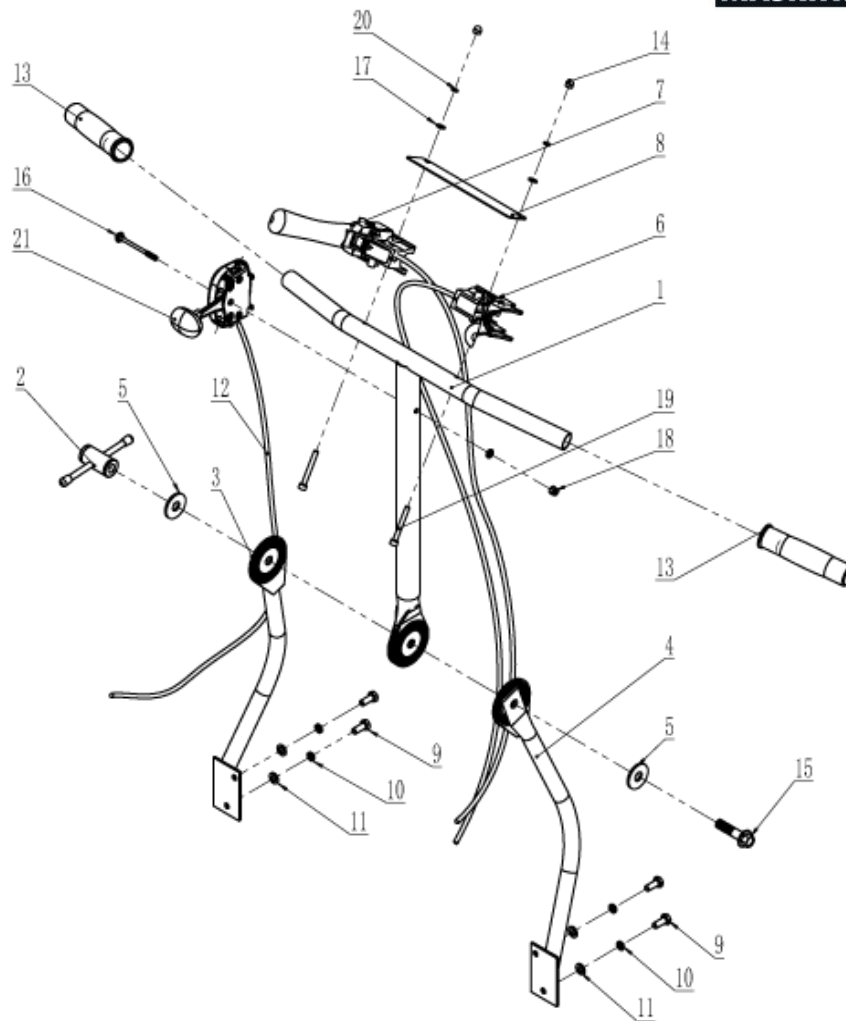

Varenr.: 9061505

Skivehøster

Fig 1

Dele til fig 1

Pos	Varenr	Varenavn	Item name	Antal / qty
1	N/A	Styr	Handlebar weldment	1
2	N/A	Styr justering/lås	Handlebar locking assy	1
3	N/A	Højre bærerør	Right supporting tube	1
4	N/A	Venstre bærerør	Left supporting tube	1
5	9050200	Skærmskive M12	Big washer 12x3	2
6	9062259	Koblingshåndtag højre klipper	Clutch handle assy right cutting	1
7	9062260	Håndtag	Extension cable handle assy	1
8	N/A	Typeplade	Nameplate board	1
9	9050231	Bolt 8x20	Bolt M8x20	4
10	9042417	Fjederskive M8	Spring washer 8x2.1	4
11	9050202	Planskive M8	Washer 8x1.6	4
12	9062261	Gaskabel	Throttle cable	1
13	N/A	Greb	Handlebar grip 25	2
14	N/A	Hættemøtrik M6	Cap nut M6	2
15	N/A	Flangebolt 12x50	Flange head bolt M12x50	1
16	9050226	Bolt 6x70	Bolt M6x70	1
17	9050201	Planskive M6	Washer 6x1.6	3
18	9050213	Låsemøtrik M6	Lock nut M6	1
19	N/A	Skrue	Socket cap screw M6x50	2
20	9042417	Fjederskive M6	Spring washer 6x1.6	2
21	9062262	Gashåndtag	Throttle lever assy	1

Fig 7

Dele til fig 7

Pos	Varenr	Varenavn	Item name	Antal / qty
1	N/A	Motor	Engine	1
2	N/A	Remskive	Belt pully	1
3	N/A	Tætning	Gasket	1
4	9042417	Fjederskive M10	Spring washer 10x2.6	1
5	N/A	Monteringsplade	Engine mounting board	1
6	N/A	Bolt 8x35	Bolt M8x35	3
7	9050202	Planskive M8	Wahser 8x1.6	3
8	N/A	Låsering	Circlip for hole A type 22	1
9	N/A	Bolt	Bolt 3/8-24UNF-2B-30	1
10	9062270	Rem	Belt Z-type	1
11	9042417	Fjederskive M10	Spring washer 10x2	3
12	9050207	Møtrik M8	Nut M8	3