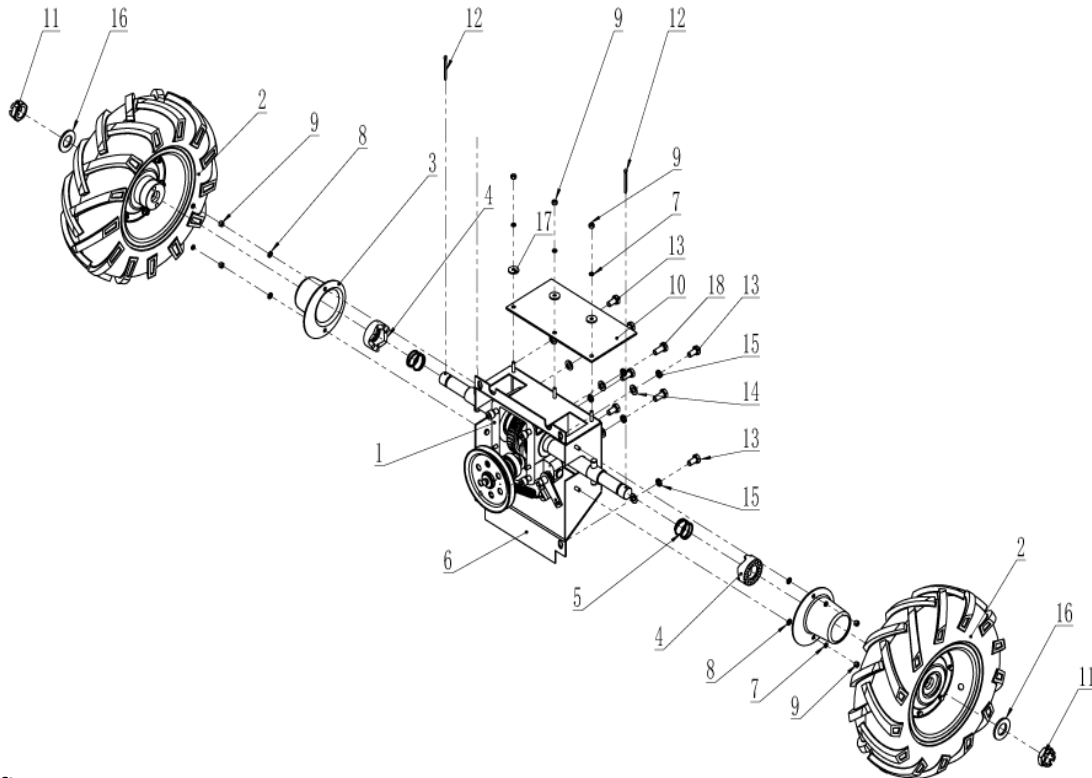

Fig 2

Dele til fig 2

Pos	Varenr	Varenavn	Item name	Antal / qty
1	N/A	Ramme	Frame weldment	1
2	N/A	Bremse	Brake belt B-type	1
3	9062264	Remstrammer	Extension wheel assy	1
4	N/A	Bøsning	Rotary sleeve	1
5	N/A	Unbracoskrue	Socket cap screw M6×50	1
6	9050197	Skærmskive M6	Big washer 6×1.6	6
7	9042417	Fjederskive	Spring washer	7
8	9050206	Møtrik M6	Nut M6	2
9	9062829	Fjeder	Spring	1
10	N/A	Ramme	Coth fixing frame	1
11	N/A	Forlængerplade	Extension board	1
12	9065973	Dækplade	Cover board	1
13	9050202	Planskive M8	Washer 8×1.6	5
14	9042417	Fjederskive M8	Spring washer 8×2.1	5
15	9050207	Møtrik M8	Nut M8	3
16	N/A	Tætningskive	Rubber gasket	1
17	N/A	Bundplade	Bottom board	1
18	9050220	Bolt 6x16	Bolt M6×16	16
19	9050201	Planskive M6	Washer 6×1.6	8
20	N/A	Bolt 8x25	Bolt M8×25	5
21	N/A	Håndtag	Handle bar weldment	1
22	N/A	Skærm	Dust guard plate	1

23	9050198	Skærmskive M8	Big washer 8x2	1
24	N/A	Tætningskive	Rubber gasket	5
25	N/A	Bolt 6x170	Screw M6×170	1
26	9050221	Bolt 6x20	Bolt M6×20	2

Fig 3

Dele til fig 3

Pos	Varenr	Varenavn	Item name	Antal / qty
1	9062265	Snekkegearkasse	Worm-gear case	1
2	N/A	Hjul	Wheel assy	2
3	N/A	Støvhætte	Dust cap	2
4	N/A	Friløbsdrev	Ratchet wheel	2
5	N/A	Fjeder	Return spring	2
6	N/A	Gearkassedæksel	Gearbox cover	1
7	N/A	Fjederskive M5	Spring washer 5x1.3	7
8	N/A	Fjederskive M5	Spring washer 5x1.3	4
9	9037435	Møtrik M5	Nut M5	7
10	N/A	Gummipakning	Rubber plate	1
11	9055023	Kronemøtrik M20x1,5	Slotted nut (M20×1.5)	2
12	9036799	Split	Cotter 3.2×35	2
13	9050230	Bolt 8x16	Bolt M8×16	4
14	9050202	Planskive M8	Washer 8×1.6	8
15	9042417	Fjederskive M8	Spring washer 8×2.1	8
16	N/A	Planskive	Washer 20x3	2
17	N/A	Skærmskive M5	Big washer 5×2	3
18	N/A	Bolt 8x25	Bolt M8×25	4
19	9037434	Planskive M5	Washer M5	3
20	N/A	Bolt 8x25	Bolt. 8x25	4