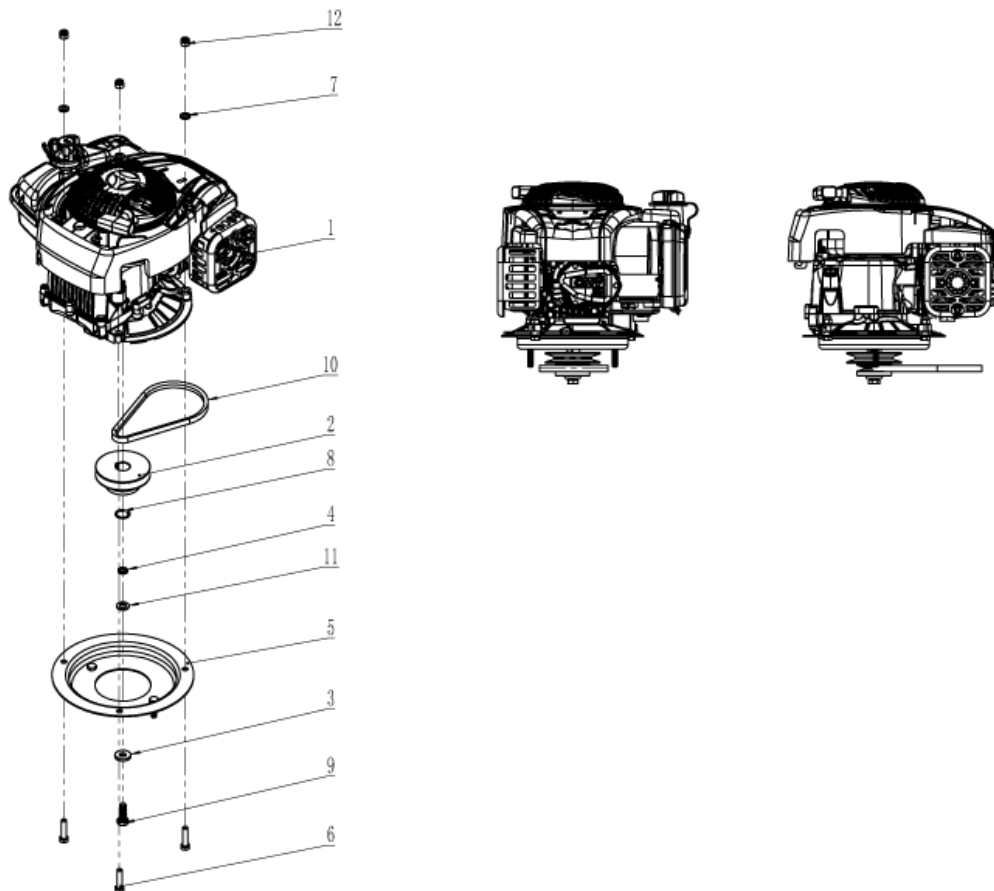

Fig 5

Dele til fig 5

Pos	Varenr	Varenavn	Item name	Antal / qty
1	N/A	Udvendig fælg	Outer rim	1
2	N/A	Indvendig fælg	Inner rim	1
3	N/A	Stålkugle	Steel ball	2
4	N/A	Slange	Tube	1
5	N/A	Dæk	Tyre	1
6	N/A	Bolt	Bolt M5x16	6
7	9050201	Planskive M6	Washer 6x1.6	6
8	9037435	Møtrik M5	Nut M5	6
9	9037434	Planskive M5	Washer M5	6

Fig 6

Dele til fig 6

Pos	Varenr	Varenavn	Item name	Antal / qty
1	N/A	Flange	Connecting sleeve	1
2	9038550	Leje 6004-2RS	Bearing 6004-2RS	3
3	9038576	Leje 6205-2RS	Bearing 6205-2RS	1
4	N/A	Aksel	Rotation axis	1
5	N/A	Kile	Plain key A 6×16	1
6	N/A	Remskive	Big belt pulley	1
7	N/A	Remskive til bremse	Brake belt pulley	1
8	N/A	Skive	Sleeve	3
9	9042417	Fjederskive M6	Spring washer 6×1.6	9
10	9050206	Møtrik 6M	Nut M6	3
11	9050220	Bolt 6x16	Bolt M6×16	9
12	9050198	Skærmskive M8	Big washer 8×3	1
13	9042417	Fjederskive M8	Spring washer 8×2.1	1
14	N/A	Bolt 8x25	Bolt M8×25	1
15	N/A	Beskyttelsesplade bund	Under protective plate	1
16	N/A	Beskyttelsesplade top	Upper protective plate	1
17	N/A	Konisk bøsning	Taper sleeve	1
18	N/A	Skærmskive	Big washer	1
19	N/A	Låsering	Circlip for axle A 20×1	1
20-21, 27	9066083	Boltsæt t/knivmontering	Bolt	4
22	9062267	Kniv	Blade	4
23	9062269	Rem	Belt	1
24	N/A	Flange	Connecting plate	1
25	N/A	Planskive	Washer	9
26	N/A	Bolt	Bolt	7
28	N/A	Skrue	Slotted screw M6×20	6
29	9050208	Møtrik M10	Nut M10	4

Fig 7

Dele til fig 7

Pos	Varenr	Varenavn	Item name	Antal / qty
1	N/A	Motor	Engine	1
2	N/A	Remskive	Belt pully	1
3	N/A	Tætning	Gasket	1
4	9042417	Fjederskive M10	Spring washer 10x2.6	1
5	N/A	Monteringsplade	Engine mounting board	1
6	N/A	Bolt 8x35	Bolt M8x35	3
7	9050202	Planskive M8	Wahser 8x1.6	3
8	N/A	Låsering	Circlip for hole A type 22	1
9	N/A	Bolt	Bolt 3/8-24UNF-2B-30	1
10	9062270	Rem	Belt Z-type	1
11	9042417	Fjederskive M10	Spring washer 10x2	3
12	9050207	Møtrik M8	Nut M8	3