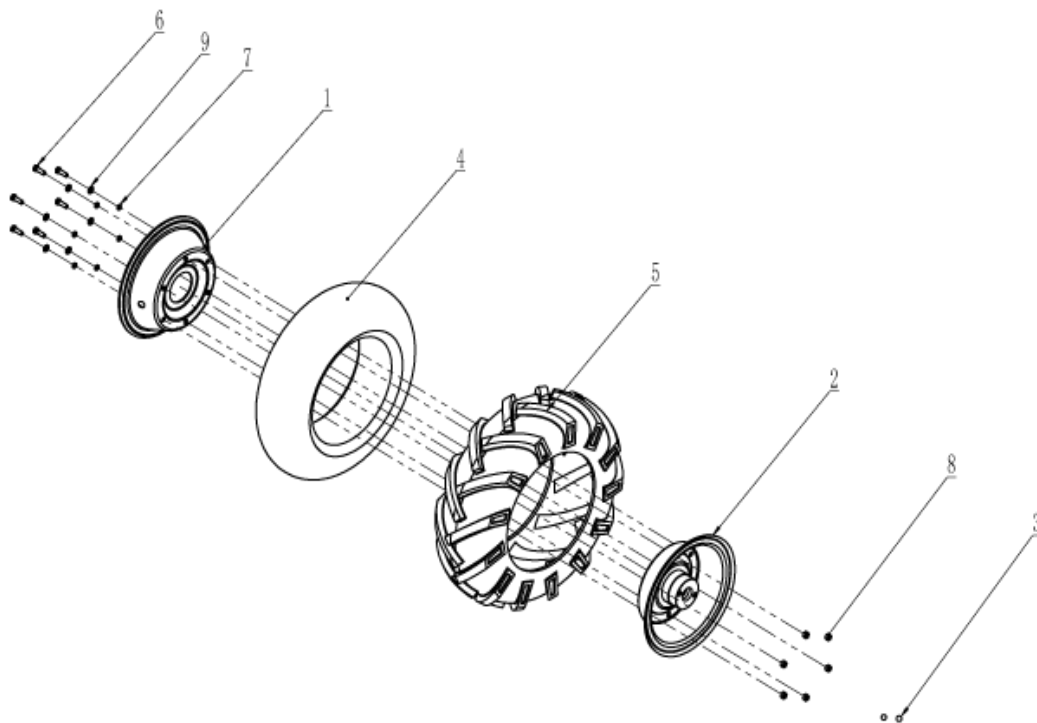

30	9038573	Leje 6203-2RS	Bearing 6203	1
31	N/A	Tætning	Gasket	1
32	N/A	Planskive	Big washer 6	1
33	9019912	Kile	Plain key A 4x12	1
34	9043415	Pakdåse	Oilseal FB17x30x7	2
35	N/A	Låsering, udvendig	Circlip for shaft A (56)	1
36	N/A	Bøsning	Composite bush	1
37	N/A	Bøsning	Positioning bushing	1
38	N/A	Remskive	Belt wheel	1
39	N/A	Stift	Shell pad	1

Fig 5

Dele til fig 5

Pos	Varenr	Varenavn	Item name	Antal / qty
1	N/A	Udvendig fælg	Outer rim	1
2	N/A	Indvendig fælg	Inner rim	1
3	N/A	Stålkugle	Steel ball	2
4	N/A	Slange	Tube	1
5	N/A	Dæk	Tyre	1
6	N/A	Bolt	Bolt M5x16	6
7	9050201	Planskive M6	Washer 6x1.6	6
8	9037435	Møtrik M5	Nut M5	6
9	9037434	Planskive M5	Washer M5	6