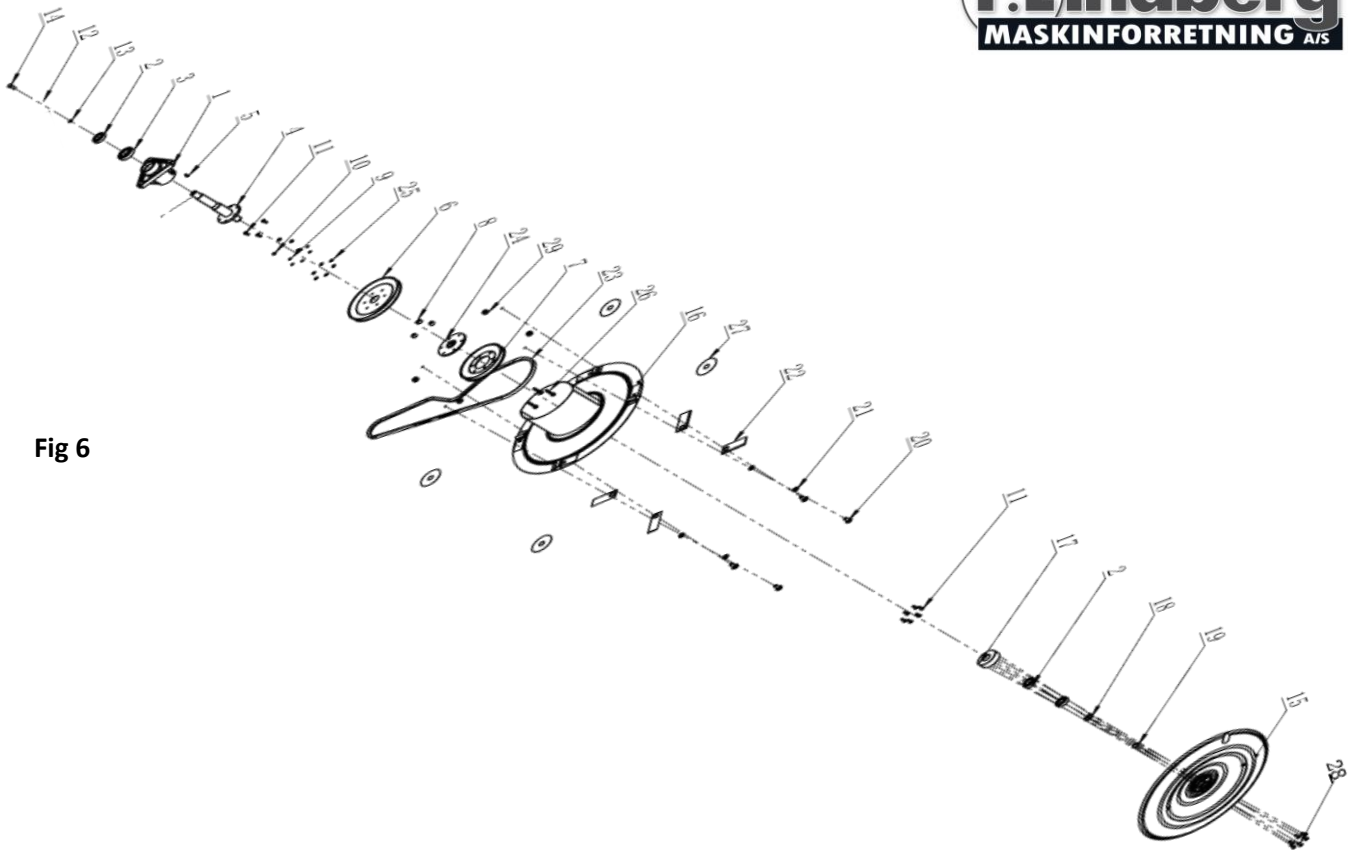

Fig 5

Dele til fig 5

Pos	Varenr	Varenavn	Item name	Antal / qty
1	N/A	Udvendig fælg	Outer rim	1
2	N/A	Indvendig fælg	Inner rim	1
3	N/A	Stålkugle	Steel ball	2
4	N/A	Slange	Tube	1
5	N/A	Dæk	Tyre	1
6	N/A	Bolt	Bolt M5x16	6
7	9050201	Planskive M6	Washer 6x1.6	6
8	9037435	Møtrik M5	Nut M5	6
9	9037434	Planskive M5	Washer M5	6

Fig 6

Dele til fig 6

Pos	Varenr	Varenavn	Item name	Antal / qty
1	N/A	Flange	Connecting sleeve	1
2	9038550	Leje 6004-2RS	Bearing 6004-2RS	3
3	9038576	Leje 6205-2RS	Bearing 6205-2RS	1
4	N/A	Aksel	Rotation axis	1
5	N/A	Kile	Plain key A 6×16	1
6	N/A	Remskive	Big belt pulley	1
7	N/A	Remskive til bremse	Brake belt pulley	1
8	N/A	Skive	Sleeve	3
9	9042417	Fjederskive M6	Spring washer 6×1.6	9
10	9050206	Møtrik 6M	Nut M6	3
11	9050220	Bolt 6x16	Bolt M6×16	9
12	9050198	Skærmskive M8	Big washer 8×3	1
13	9042417	Fjederskive M8	Spring washer 8×2.1	1
14	N/A	Bolt 8x25	Bolt M8×25	1
15	N/A	Beskyttelsesplade bund	Under protective plate	1
16	N/A	Beskyttelsesplade top	Upper protective plate	1
17	N/A	Konisk bøsning	Taper sleeve	1
18	N/A	Skærmskive	Big washer	1
19	N/A	Låsering	Circlip for axle A 20×1	1
20-21, 27	9066083	Boltsæt t/knivmontering	Bolt	4
22	9062267	Kniv	Blade	4
23	9062269	Rem	Belt	1
24	N/A	Flange	Connecting plate	1
25	N/A	Planskive	Washer	9
26	N/A	Bolt	Bolt	7
28	N/A	Skrue	Slotted screw M6×20	6
29	9050208	Møtrik M10	Nut M10	4

Fig 7

Dele til fig 7

Pos	Varenr	Varenavn	Item name	Antal / qty
1	N/A	Motor	Engine	1
2	N/A	Remskive	Belt pully	1
3	N/A	Tætning	Gasket	1
4	9042417	Fjederskive M10	Spring washer 10x2.6	1
5	N/A	Monteringsplade	Engine mounting board	1
6	N/A	Bolt 8x35	Bolt M8x35	3
7	9050202	Planskive M8	Wahser 8x1.6	3
8	N/A	Låsering	Circlip for hole A type 22	1
9	N/A	Bolt	Bolt 3/8-24UNF-2B-30	1
10	9062270	Rem	Belt Z-type	1
11	9042417	Fjederskive M10	Spring washer 10x2	3
12	9050207	Møtrik M8	Nut M8	3