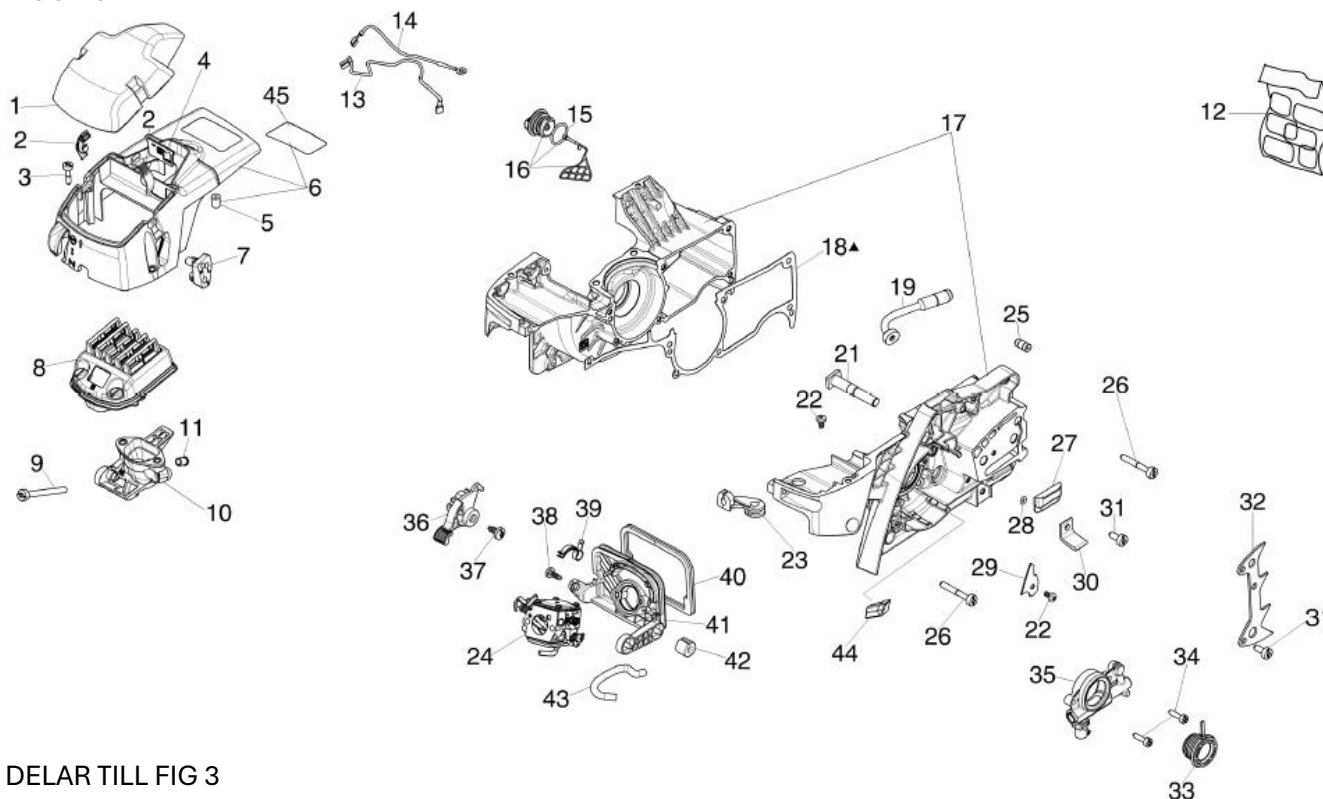

FIGUR 3

DELAR TILL FIG 3

Pos	Art.	Varunamn	Item name	OE	st/qty
1	N/A	Luftfilterkåpa	<i>FILTER COVER</i>	50250085R	1
2	N/A	Klämma	<i>CLIP</i>	50250151R	2
3	N/A	Skruv	<i>SCREW</i>	3891046R	2
4	N/A	Avskärmning	<i>DEFLECTOR</i>	50250069R	2
5	N/A	Spacer	<i>SPACER</i>	50070126R	1
6	N/A	Kåpa	<i>COVER</i>	50252014B	1
7	N/A	Lås för lock	<i>SLIDE</i>	50250129AR	1
8	9070158	Luftfilter	<i>AIR FILTER</i>	50250026R	1
9	N/A	Skruv	<i>SCREW</i>	3891064R	2
10	N/A	Luftfilterkoppling	<i>AIR FILTER SUPPORT</i>	50250071AR	1
11	N/A	Bussning	<i>BUSHING</i>	56550044R	2
12	N/A	Etiketter	<i>LABELS KIT</i>	50250236	1
13	N/A	Motorbromsvajer	<i>ENGINE STOP WIRE</i>	50250141R	1
14	N/A	Kabel	<i>CABLE</i>	50250128R	1
15	N/A	O-ring	<i>O-RING</i>	3049047R	1
16	9066002	Lock till kedjans oljetank	<i>TANK CAP</i>	50080150R	1
17	N/A	Vev	<i>CRANKCASE ASSY</i>	50252017A	1
18	N/A	Packning	<i>GASKET</i>	50250084R	1
19	N/A	Oljesug	<i>OIL SUCTION</i>	097000147AR	1
20	N/A	Packningsset	<i>GASKET SET</i>	50252015	1
21	N/A	Skruv	<i>SCREW</i>	50250021R	2
22	N/A	Skruv	<i>SCREW</i>	3960045	1
23	N/A	Anslutning	<i>GROMMET</i>	50250133R	1
24	9066000	Förgasare	<i>CARBURETOR HD-57</i>	2318061BR	1