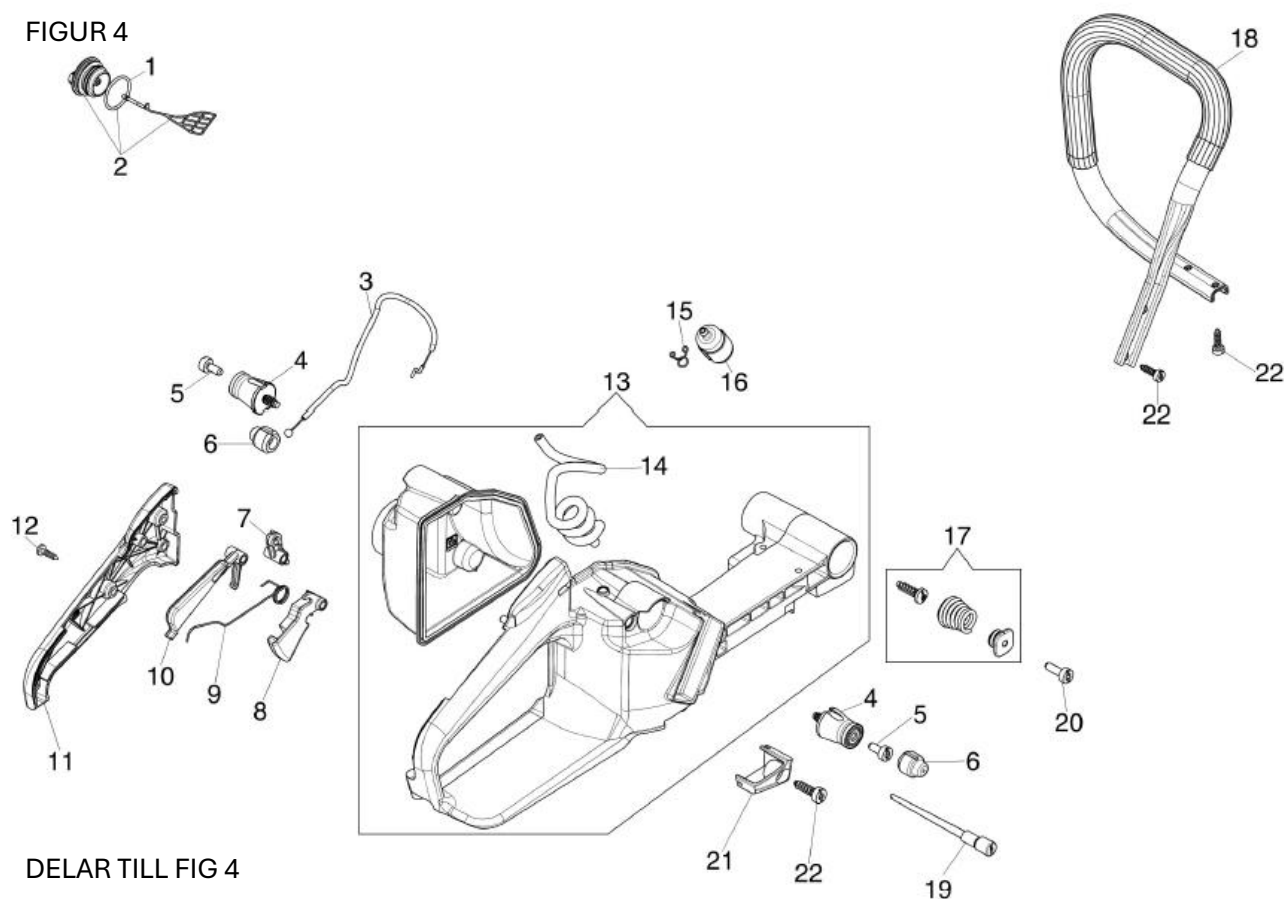

FIGUR 4

DELAR TILL FIG 4

Pos	Art.	Varunamn	Item name	OE	st/qty
2	9066003	Lock till bensintank	CAP	50340265R	1
3	N/A	Gaskabel	THROTTLE CABLE	50250086R	1
4	N/A	Beslag	AV-MOUNT	52010066R	2
5	N/A	Skruv	SCREW	3891036R	2
6	N/A	Beslag	AV-MOUNT	50010061R	2
7	N/A	Hållare	CAM	50250103R	1
8	N/A	Gashandtag	THROTTLE LEVER	50250097AR	1
9	N/A	Fjäder	SPRING	50250122R	1
10	N/A	Del för grepp	LEVER	50250098R	1
11	N/A	Sidoskydd	COVER	50250024R	1
12	N/A	Skruv	SCREW	3960032R	3
13	N/A	Tank	TANK	50252092CR	1
15	N/A	Låsring	BAND	4098377R	1
16	9070159	Bensinfilter	FUEL FILTER	50010218R	1
17	N/A	Beslag	AV-MOUNT	50250032R	1
18	N/A	Grepp	HANDLE	50250165AR	1
19	N/A	Ventil	BREATHER VALVE	099900083BR	1
20	N/A	Skruv	SCREW	3891036R	2
21	N/A	Skydd	GUARD	50250025R	1
22	N/A	Skruv	SCREW	3893001R	5