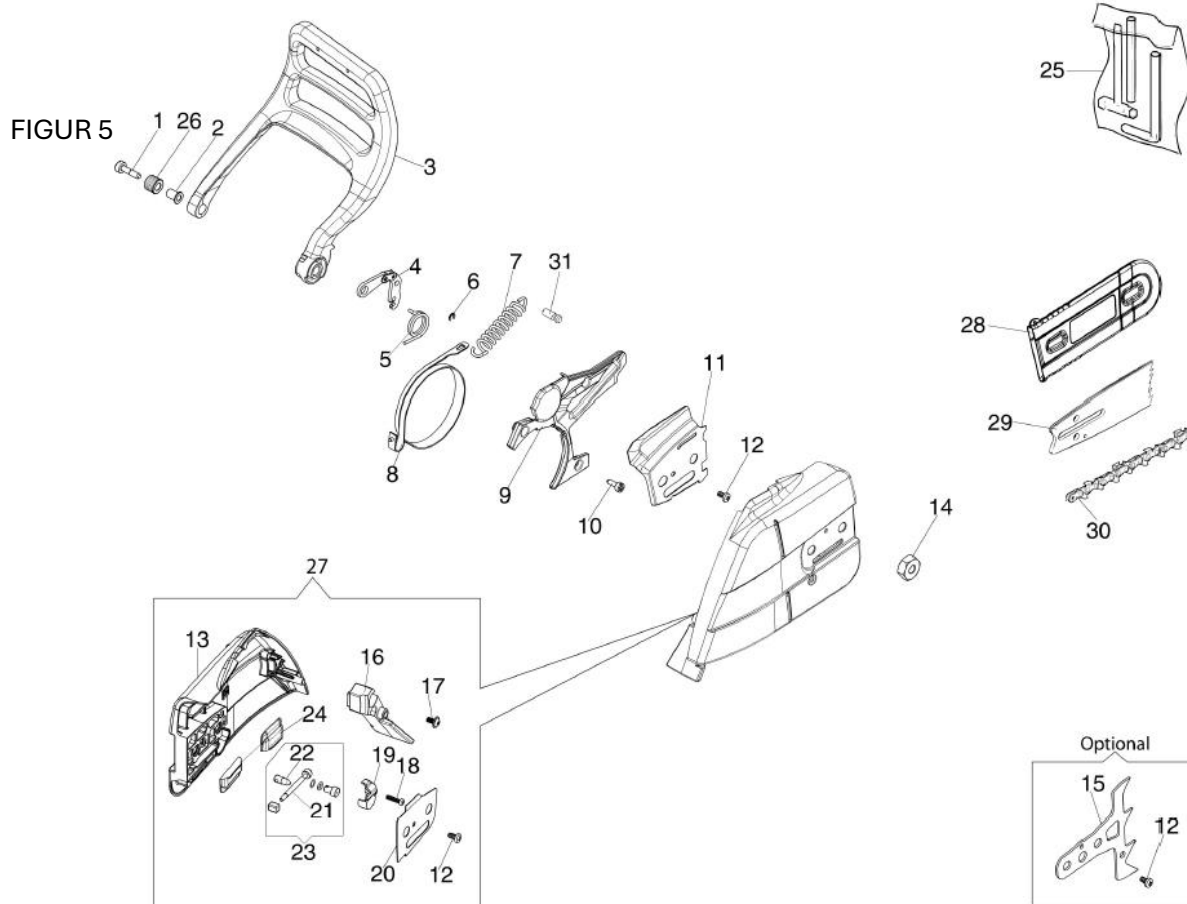

Pos	Varenr	Varenavn	Item name	OE	stk/qty
25	N/A	Ventil	<i>BREATHER VALVE</i>	097000229R	1
26	N/A	Skruv	<i>SCREW</i>	3891054R	7
27	N/A	Mellandel	<i>GUARD</i>	50070149R	1
28	N/A	O-ring	<i>O-RING</i>	3049005R	1
29	N/A	Tallrik	<i>PLATE</i>	50250012R	1
30	N/A	Klämma	<i>CLAMP</i>	50250226R	1
31	N/A	Skruv	<i>SCREW</i>	3891036R	3
32	N/A	Skiva	<i>SPIKE</i>	50250031R	1
33	9066008	Snäckhjul	<i>WORM GEAR</i>	50250083AR	1
34	N/A	Skruv	<i>SCREW</i>	3891015R	2
35	9066007	Oljepump	<i>OIL PUMP</i>	50250057R	1
36	N/A	Motorstopp spak	<i>STOP LEVER</i>	50250142R	1
37	N/A	Skruv	<i>SCREW</i>	3993053R	1
38	N/A	Skruv	<i>SCREW</i>	3960070AR	1
39	N/A	Fjäder	<i>SPRING</i>	50250073R	1
40	N/A	Packning	<i>GASKET</i>	50250070R	1
41	N/A	Beslag	<i>SUPPORT</i>	50250019R	1
42	N/A	Bussning	<i>AV-MOUNT</i>	50250074R	4
43	N/A	Slang	<i>TUBE</i>	005000028AR	1
44	N/A	Begränsare	<i>LIMIT SWITCH</i>	50250186R	1
45	N/A	Skydd	<i>GUARD</i>	50250207R	1

FIGUR 4

DELAR TILL FIG 4

Pos	Art.	Varunamn	Item name	OE	st/qty
2	9066003	Lock till bensintank	CAP	50340265R	1
3	N/A	Gaskabel	THROTTLE CABLE	50250086R	1
4	N/A	Beslag	AV-MOUNT	52010066R	2
5	N/A	Skruv	SCREW	3891036R	2
6	N/A	Beslag	AV-MOUNT	50010061R	2
7	N/A	Hållare	CAM	50250103R	1
8	N/A	Gashandtag	THROTTLE LEVER	50250097AR	1
9	N/A	Fjäder	SPRING	50250122R	1
10	N/A	Del för grepp	LEVER	50250098R	1
11	N/A	Sidoskydd	COVER	50250024R	1
12	N/A	Skruv	SCREW	3960032R	3
13	N/A	Tank	TANK	50252092CR	1
15	N/A	Låsring	BAND	4098377R	1
16	9070159	Bensinfilter	FUEL FILTER	50010218R	1
17	N/A	Beslag	AV-MOUNT	50250032R	1
18	N/A	Grepp	HANDLE	50250165AR	1
19	N/A	Ventil	BREATHER VALVE	099900083BR	1
20	N/A	Skruv	SCREW	3891036R	2
21	N/A	Skydd	GUARD	50250025R	1
22	N/A	Skruv	SCREW	3893001R	5