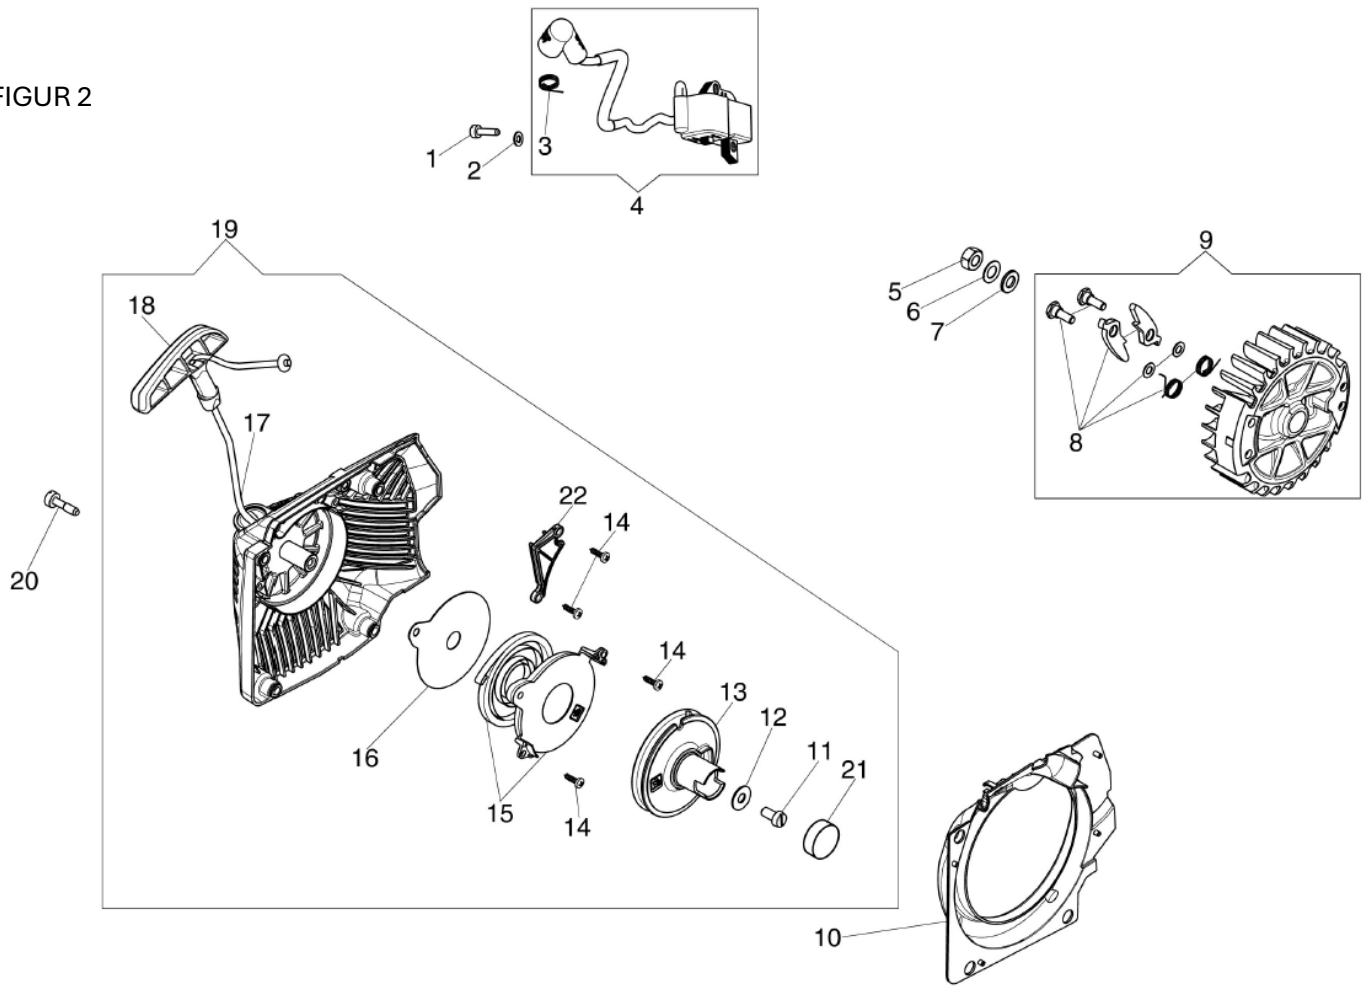

# OLEO-MAC MOTORSÅG

GS 651. 63.4CC. 20" SVÄRD

Reservdelskatalog till

9064130

FIGUR 1

DELAR TILL FIG 1

Pos	Art.	Varunamn	Item name	OE	st/qty
1	9070156	Tändstift	SPARK PLUG	3055118R	1
2	N/A	Bricka	WASHER	3833076R	4
3	N/A	Skruv	SCREW	3891086R	4
4	N/A	Dekompressionsventil	DECOMPRESSOR	50250178R	1
5	N/A	Grenrör	MANIFOLD	50250020R	1
6	N/A	Fjäder	SPRING	097000059A	1
7	N/A	Förpackning	GASKET	50010046DR	1
8	N/A	Låsbricka	SEAL RING	007201313R	1
9	N/A	Lager	BEARING	3034012R	1
10	N/A	Vev	CRANKSHAFT	50250001AR	1
11	N/A	Lager	BEARING	3037014R	1
12	N/A	Bricka	WASHER	50250062R	1
13	N/A	Lager	BEARING	3035026R	1
14	9065910	Koppling	CLUTCH	50250063R	1
15	N/A	Packningsset	GASKET SET	50252015	1
18	9065912	Kopplingskål	CLUTCH DRUM	50252016	1
25	9066006	Kolv inkl ring (komplett)	PISTON ASSY	50252010	1
26	N/A	Cylinder, komplett	COMPLETE CYLINDER	50252011A	1
27	N/A	Skruv	SCREW	3891038R	2
28	N/A	Skruv	SCREW	3891036R	2
32	9070157	Ljuddämpare, komplett	COMPLETE MUFFLER	50250283R	1
33	N/A	Packning	GASKET	50250081R	1

FIGUR 2

DELAR TILL FIG 2

Pos	Art.	Varunamn	Item name	OE	st/qty
1	N/A	Skruv	SCREW	3891015R	2
2	N/A	Bricka	WASHER	3916004R	2
4	9066004	Tändspole	IGNITION COIL	50250003R	1
5	N/A	Møtrik	NUT	004000142R	1
6	N/A	Bricka	WASHER	3833080R	1
7	N/A	Bricka	WASHER	3916009R	1
9	N/A	Svänghjul	FLYWHEEL SET	50250015R	1
10	N/A	Fläns	FLANGE	50250030AR	1
19	9066009	Rekylstart, komplett	STARTER ASSY	50250039CR	1
20	N/A	Skruv	SCREW	3891046R	3