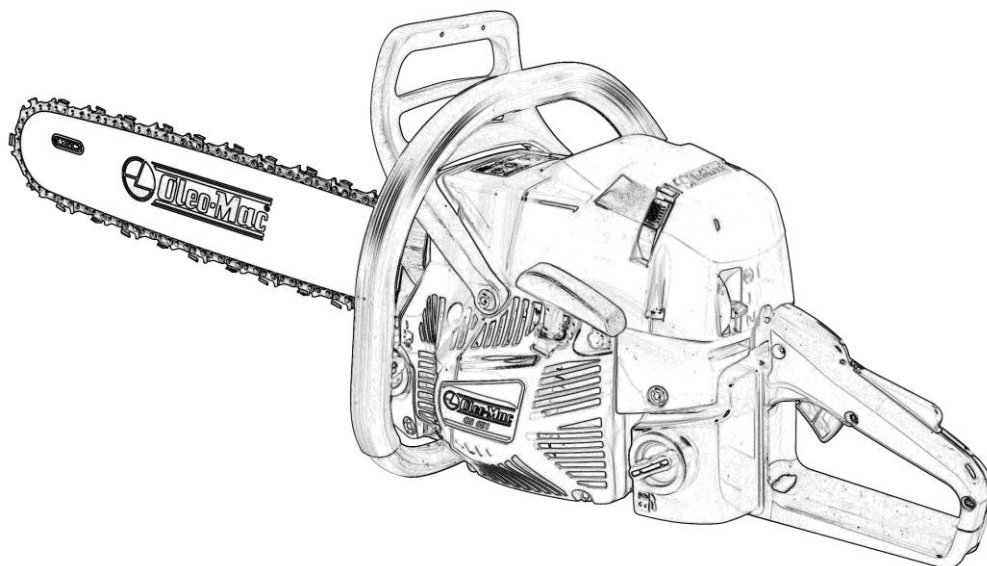

# OLEO-MAC MOTORSÅG

GS 651. 63.4CC. 20" SVÄRD

Reservdelskatalog till

9064130

FIGUR 1

DELAR TILL FIG 1

Pos	Art.	Varunamn	Item name	OE	st/qty
1	9070156	Tändstift	SPARK PLUG	3055118R	1
2	N/A	Bricka	WASHER	3833076R	4
3	N/A	Skruv	SCREW	3891086R	4
4	N/A	Dekompressionsventil	DECOMPRESSOR	50250178R	1
5	N/A	Grenrör	MANIFOLD	50250020R	1
6	N/A	Fjäder	SPRING	097000059A	1
7	N/A	Förpackning	GASKET	50010046DR	1
8	N/A	Låsbricka	SEAL RING	007201313R	1
9	N/A	Lager	BEARING	3034012R	1
10	N/A	Vev	CRANKSHAFT	50250001AR	1
11	N/A	Lager	BEARING	3037014R	1
12	N/A	Bricka	WASHER	50250062R	1
13	N/A	Lager	BEARING	3035026R	1
14	9065910	Koppling	CLUTCH	50250063R	1
15	N/A	Packningsset	GASKET SET	50252015	1
18	9065912	Kopplingskål	CLUTCH DRUM	50252016	1
25	9066006	Kolv inkl ring (komplett)	PISTON ASSY	50252010	1
26	N/A	Cylinder, komplett	COMPLETE CYLINDER	50252011A	1
27	N/A	Skruv	SCREW	3891038R	2
28	N/A	Skruv	SCREW	3891036R	2
32	9070157	Ljuddämpare, komplett	COMPLETE MUFFLER	50250283R	1
33	N/A	Packning	GASKET	50250081R	1