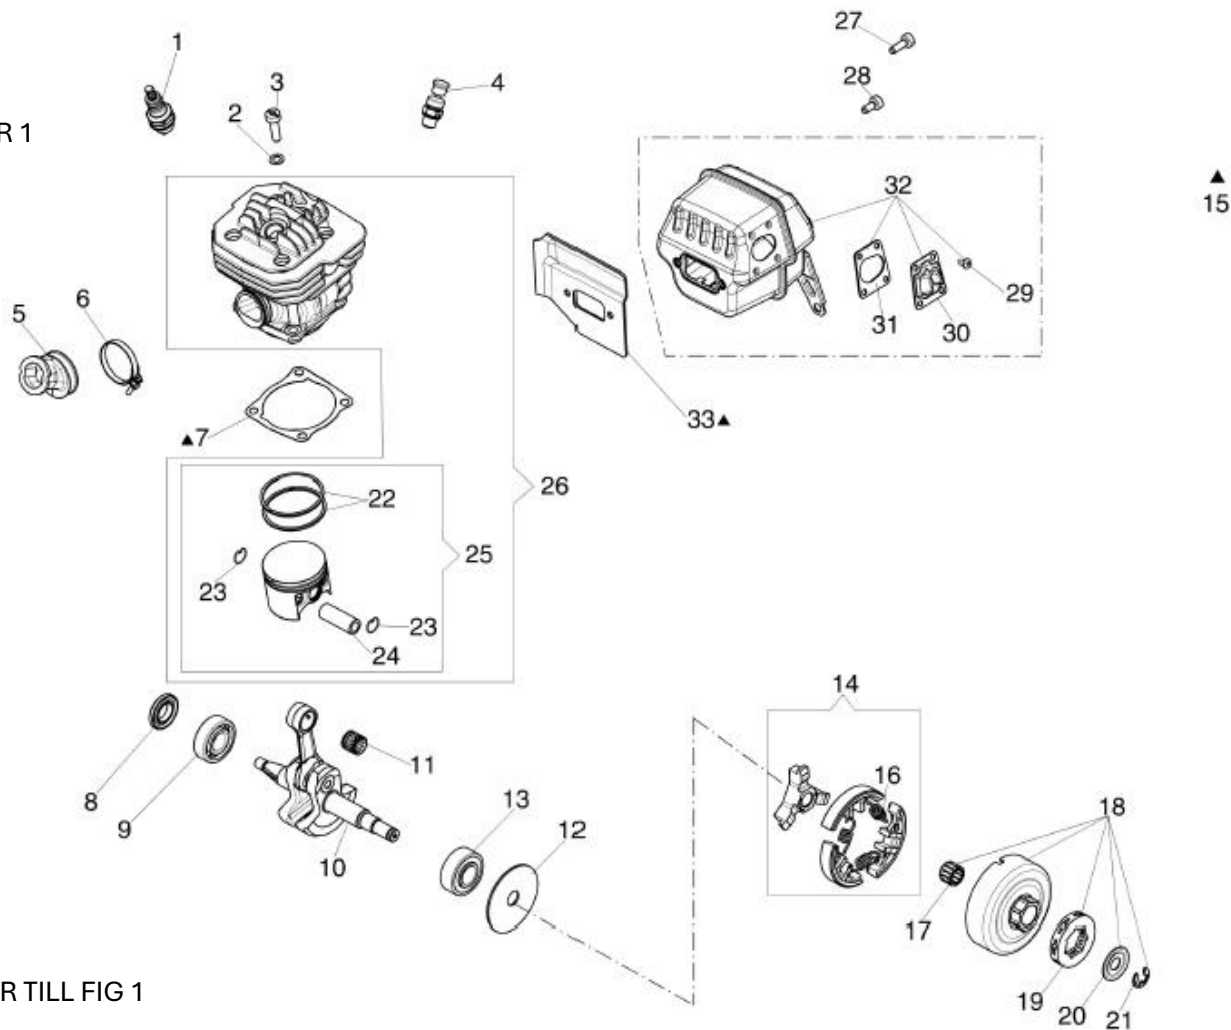

# OLEO-MAC MOTORSÅG

GS 651. 63.4CC. 20" SVÄRD

Reservdelskatalog till

9064130

FIGUR 1

DELAR TILL FIG 1

Pos	Art.	Varunamn	Item name	OE	st/qty
1	9070156	Tändstift	SPARK PLUG	3055118R	1
2	N/A	Bricka	WASHER	3833076R	4
3	N/A	Skruv	SCREW	3891086R	4
4	N/A	Dekompressionsventil	DECOMPRESSOR	50250178R	1
5	N/A	Grenrör	MANIFOLD	50250020R	1
6	N/A	Fjäder	SPRING	097000059A	1
7	N/A	Förpackning	GASKET	50010046DR	1
8	N/A	Låsbricka	SEAL RING	007201313R	1
9	N/A	Lager	BEARING	3034012R	1
10	N/A	Vev	CRANKSHAFT	50250001AR	1
11	N/A	Lager	BEARING	3037014R	1
12	N/A	Bricka	WASHER	50250062R	1
13	N/A	Lager	BEARING	3035026R	1
14	9065910	Koppling	CLUTCH	50250063R	1
15	N/A	Packningsset	GASKET SET	50252015	1
18	9065912	Kopplingskål	CLUTCH DRUM	50252016	1
25	9066006	Kolv inkl ring (komplett)	PISTON ASSY	50252010	1
26	N/A	Cylinder, komplett	COMPLETE CYLINDER	50252011A	1
27	N/A	Skruv	SCREW	3891038R	2
28	N/A	Skruv	SCREW	3891036R	2
32	9070157	Ljuddämpare, komplett	COMPLETE MUFFLER	50250283R	1
33	N/A	Packning	GASKET	50250081R	1

FIGUR 2

DELAR TILL FIG 2

Pos	Art.	Varunamn	Item name	OE	st/qty
1	N/A	Skruv	SCREW	3891015R	2
2	N/A	Bricka	WASHER	3916004R	2
4	9066004	Tändspole	IGNITION COIL	50250003R	1
5	N/A	Møtrik	NUT	004000142R	1
6	N/A	Bricka	WASHER	3833080R	1
7	N/A	Bricka	WASHER	3916009R	1
9	N/A	Svänghjul	FLYWHEEL SET	50250015R	1
10	N/A	Fläns	FLANGE	50250030AR	1
19	9066009	Rekylstart, komplett	STARTER ASSY	50250039CR	1
20	N/A	Skruv	SCREW	3891046R	3