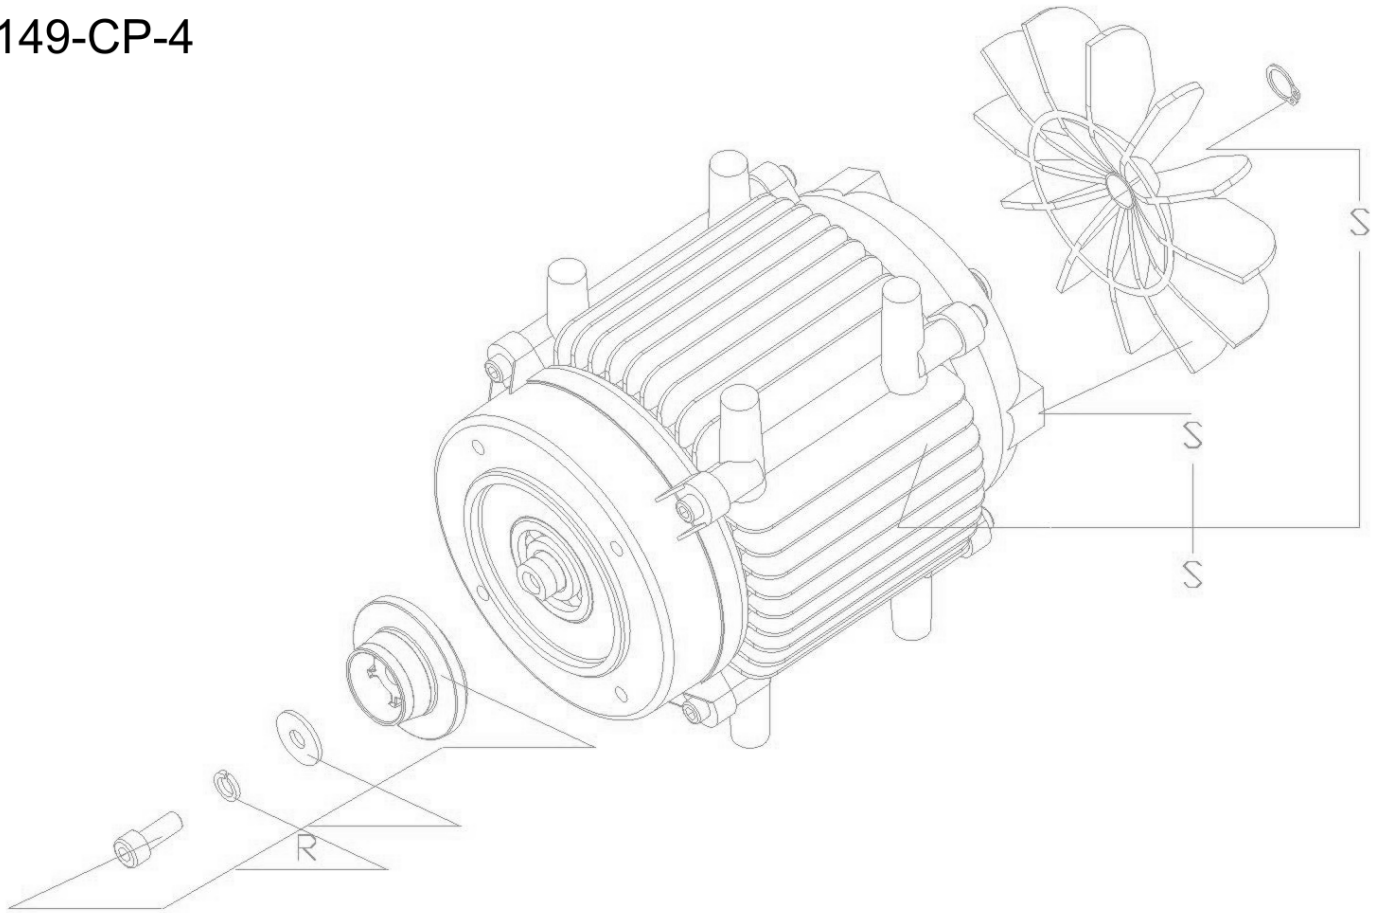

G149-CP-4

Ref.	K	Part N.	Customer Part N.	Description	Qty	Validity:		Price
						From	To	
R		KTRI40378		KIT P 15-243 PIATTELLO G149-CP	1,00			--
S		MOMO40065		1PH MOTOR G149-C 230-50	1,00			--