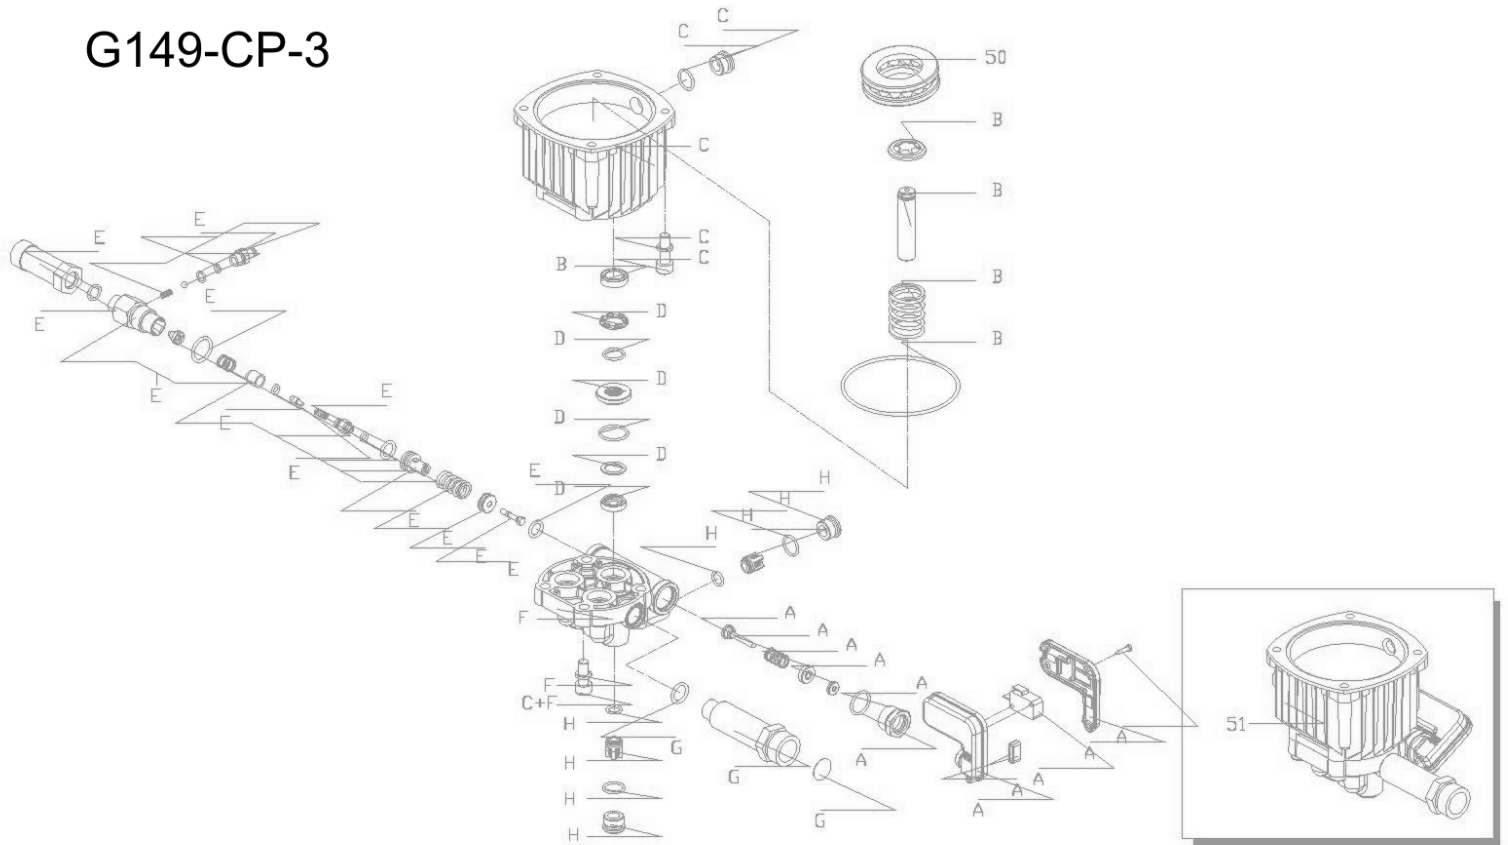

## Spare Parts List

FOMA NORGE AS

Ref: IDAF94304

Model: IDROP PW-C22P I1508A M 230/50 3-09IPC

G149-CP-1

Ref.	K	Part N.	Customer Part N.	Description	Qty	Validity:		Price
						From	To	
A		KTRI40352		KNOB INT. G134-C	1,00			--
B		KTRI40353		CONTROL BOARD G149-CP	1,00			--
C		KTRI40350		CABLE G149-CP	1,00			--
D		KTRI40358		KIT P 1- 28 WHEEL D.160	1,00			--
E		PPEL40067		GROUP G149 1508A M 230/50	1,00			--
F		KTRI40372		KIT P 24- 20 COVER PW-C22P15	1,00			--
0004		MPVR40793		TANK CAP PW-C23 BK.	1,00			--
0012		MECI40038		SWITCH G149-CP	1,00			--
0013		MECO40022		CAPACITOR G149-CP	1,00			--
0021		KTRI40382		KIT P 35- 50 HOSE REEL G149-CP	1,00			--
0024		TBAP40185		HOSE AVTB G149-CP	1,00			--
0041		RCVR40174		SOCKET C10 3/4 F +FILT.	1,00			--
0042		PLDC94347		INSTR.MANUAL PW-C22P 26L IPC	1,00			--

G149-CP-2

Ref.	K	Part N.	Customer Part N.	Description	Qty	Validity:		Price
						From	To	
0001		IPPR40019		GUN AG375	1,00			--
0002		LCPR40125		LANCE ROTOPOWER 1,15	1,00			--
0003		LCPR40120		LANCE M.REG 0,95	1,00			--
0004		TBAP40171		H.P. HOSE TEX MT 8	1,00			--

# G149-CP-3

Ref.	K	Part N.	Customer Part N.	Description	Qty	Validity:		Price
						From	To	
A		MEPF40032		PRESSURE SWITCH TSS G149-CP	1,00			--
B		KTRI40345		KIT P 15-230 D.14	1,00			--
C		KTRI40356		KIT P 15-234 GUIDA PISTONI	1,00			--
D		KTRI40359		KIT P 15-236 TENUTE D.14	1,00			--
E		KTRI40365		KIT P 14-111 BY-PASS G149-CP	1,00			--
F		KTRI40368		KIT P 15-239 HEAD G149-CP	1,00			--
G		KTRI40377		KIT P 15-242 RACC.ASP. G144-CP	1,00			--
H		KTRI40347		KIT P 15-232 VALVOLINE+TAP.	1,00			--
0050		CUVR40022		ROLLER BEARING G149-CP	1,00			--
0051		PPAP40120		PUMP G149 PREM.	1,00			--