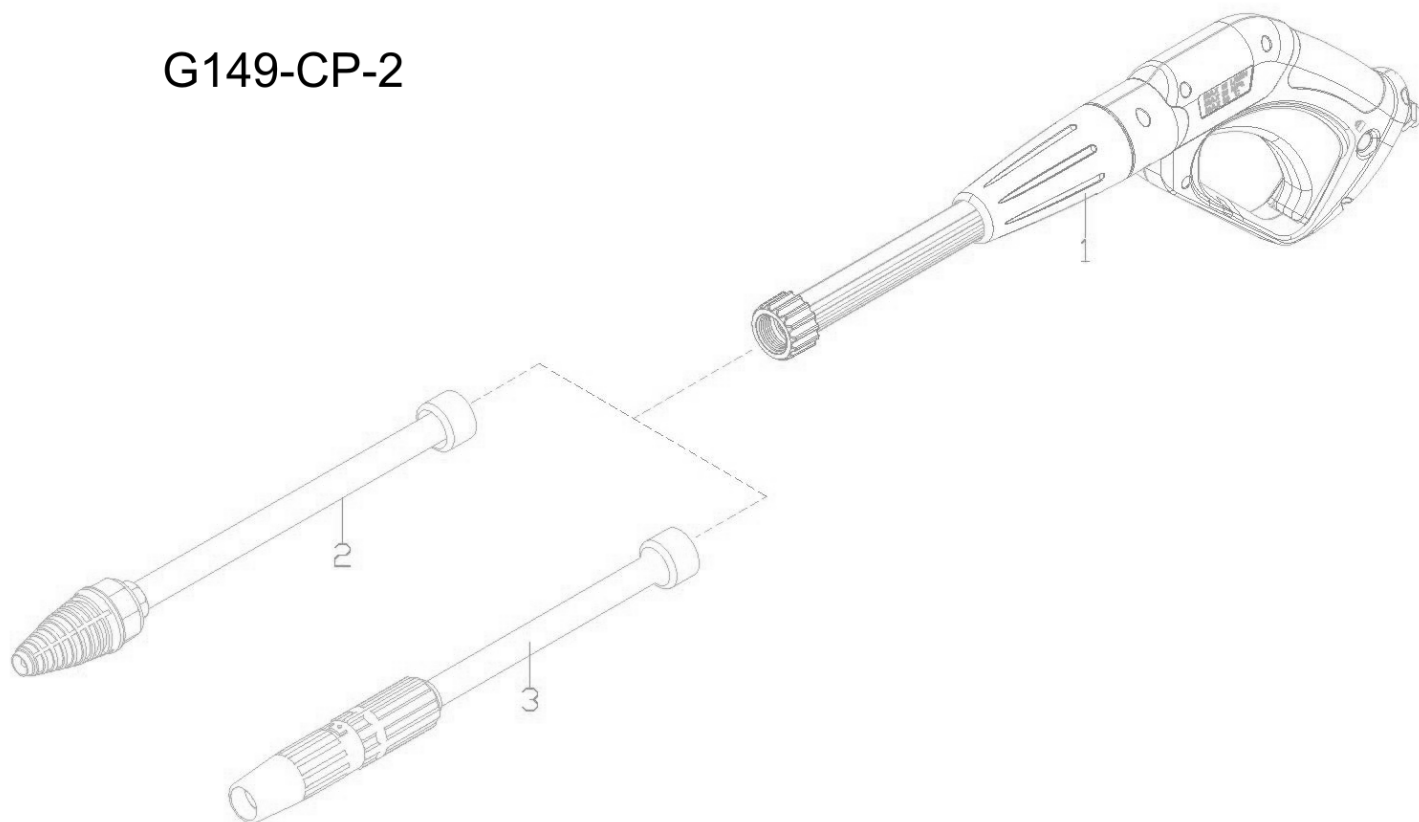

G149-CP-2

Ref.	K	Part N.	Customer Part N.	Description	Qty	Validity:		Price
						From	To	
0001		IPPR40019		GUN AG375	1,00			--
0002		LCPR40125		LANCE ROTOPOWER 1,15	1,00			--
0003		LCPR40120		LANCE M.REG 0,95	1,00			--
0004		TBAP40171		H.P. HOSE TEX MT 8	1,00			--