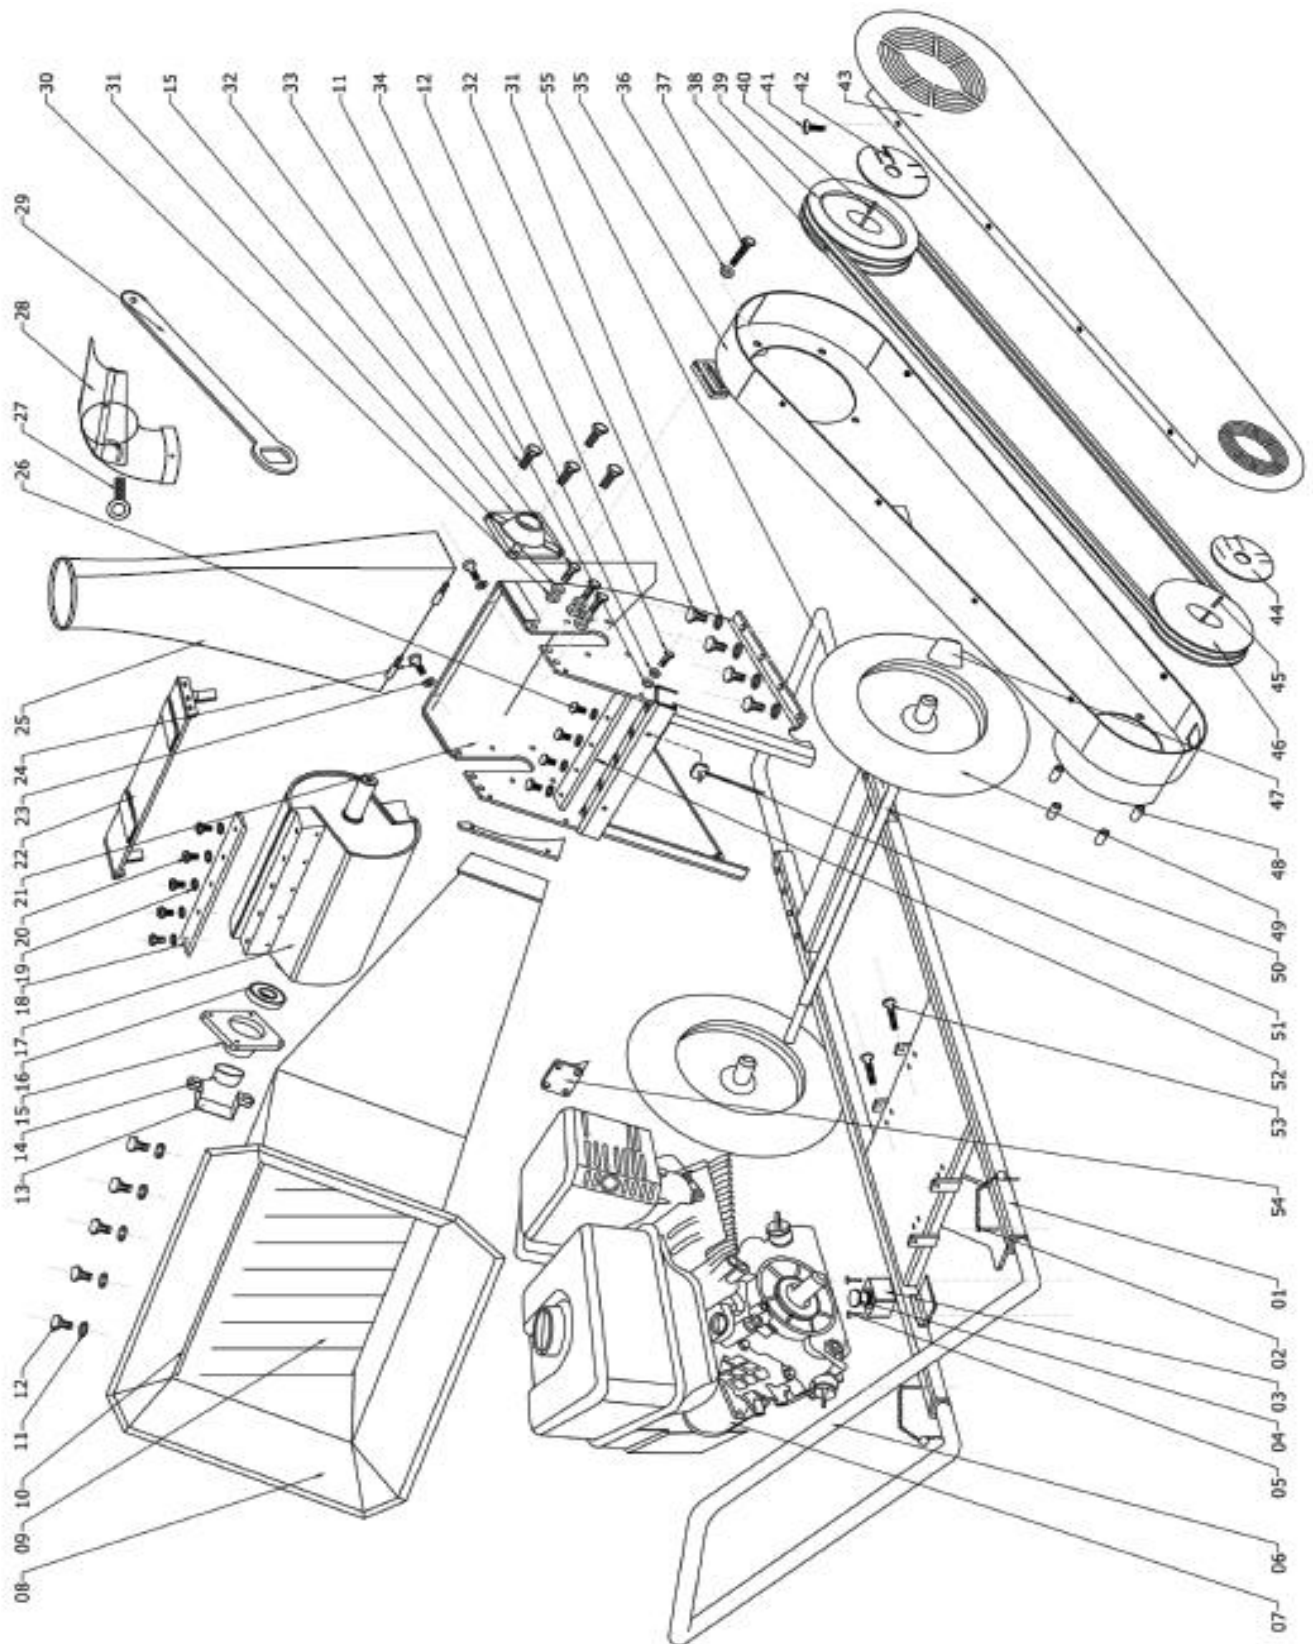

P-Lindberg

Reservdelskatalog

Pos.	Art.	Varunamn	Description	Antal/pcs
1	N.A	Ram	Frame	1
2		Sprint	Pin	2
3	9044145	Nödstopp "komplett med kontakt"	Emergency switch box	1
4	9044145	Nödstopp "komplett med låda"	Emergency switch	1
5	N.A	Bult	Bolt	2
6	N.A	Handtag	Handle	1
7	9044146	Motor komplett 15 hk bensin	Engine	1
7.1	9042392	Startmotor 12V	Starter 12V	1
7.2	9044262	Tanklock	Fuel cap	1
7.3	9050289	Nyckel för elstart	Key f/startswitch	1
7.4	9035981	El startpanel	Electrical startpanel	1
7.5	9028257	Rekylstart komplett	Recoil start	1
7.6	9042619	Luftfilter hus komplett	Airfilter housing	1
7.7	9042620	Vinkel för luftfilter	Elbow airfilterhousing	1
7.8	9019739	Luftfilter insats	Airfliter	1
7.9	9019749	Avgaspackning	Exhaust gasket	1
7.10	9042380	Tändspole	Ingitioncoil	1
7.11	9044173	Vinkel för ljuddämpare	Elbow f/exhaust muffler	1
7.12	9044910	Ljuddämpare	Muffler	1
8	N.A	Tratt	Hopper	1
9	9044147	Gummiskydd för tratt	Rubber cover	1
10	9044148	Skena 3 mm.	Strip 3mm	1
11	9050201	Planbricka 6mm	Washer M6	6
12	N.A	Bult M6X	Bolt M6X	6
13	N.A	Skydd	Lock washer	1
14	9044149	Lager skydd	Cap bearing	1
15	9044150	Lagerhus komplett med lager	Bearing housing	2
16	N.A	Lager art. 9044150 kan användas	Bearing	2
17	9044152	Knivcylinder (rotor)	Rotor	1
18	9044153	Kniv	Blade	2
19	N.A	Bricka	Washer	10
20	9044154	Knivbult	Special bolt f/blade	10
21	N.A	Hus	Schredder box	1
22	9044155	Överdel för hus	Top of the box	1
23	N.A	Bricka	Washer	2
24	N.A	Bult	Bolt	2
25	N.A	Avgångstratt	Conveyer	1
26	9044156	Bult för motskär	Bolt f/counter blade	5
27	9044157	Specialbult	Bolt special	1
28	9062645	Vridbar avgångdel	Turnable chute	1
29	9044159	Specialnyckel för rotor	Rotor key	1
30	N.A	Spännbricka M8	Locking washer M8	6
31	9050202	Planbricka 8mm	Washer	14
32	N.A	Bult M8x	Bolt	14
33	N.A	Bult för lagerhus	Bolt f/bearing housing	8
34	N.A	Spännbricka M6	Locking washer M6	2
35	9044160	Remskärm, inv. del	Belt cover	1
36	N.A	Bricka	Washer	8