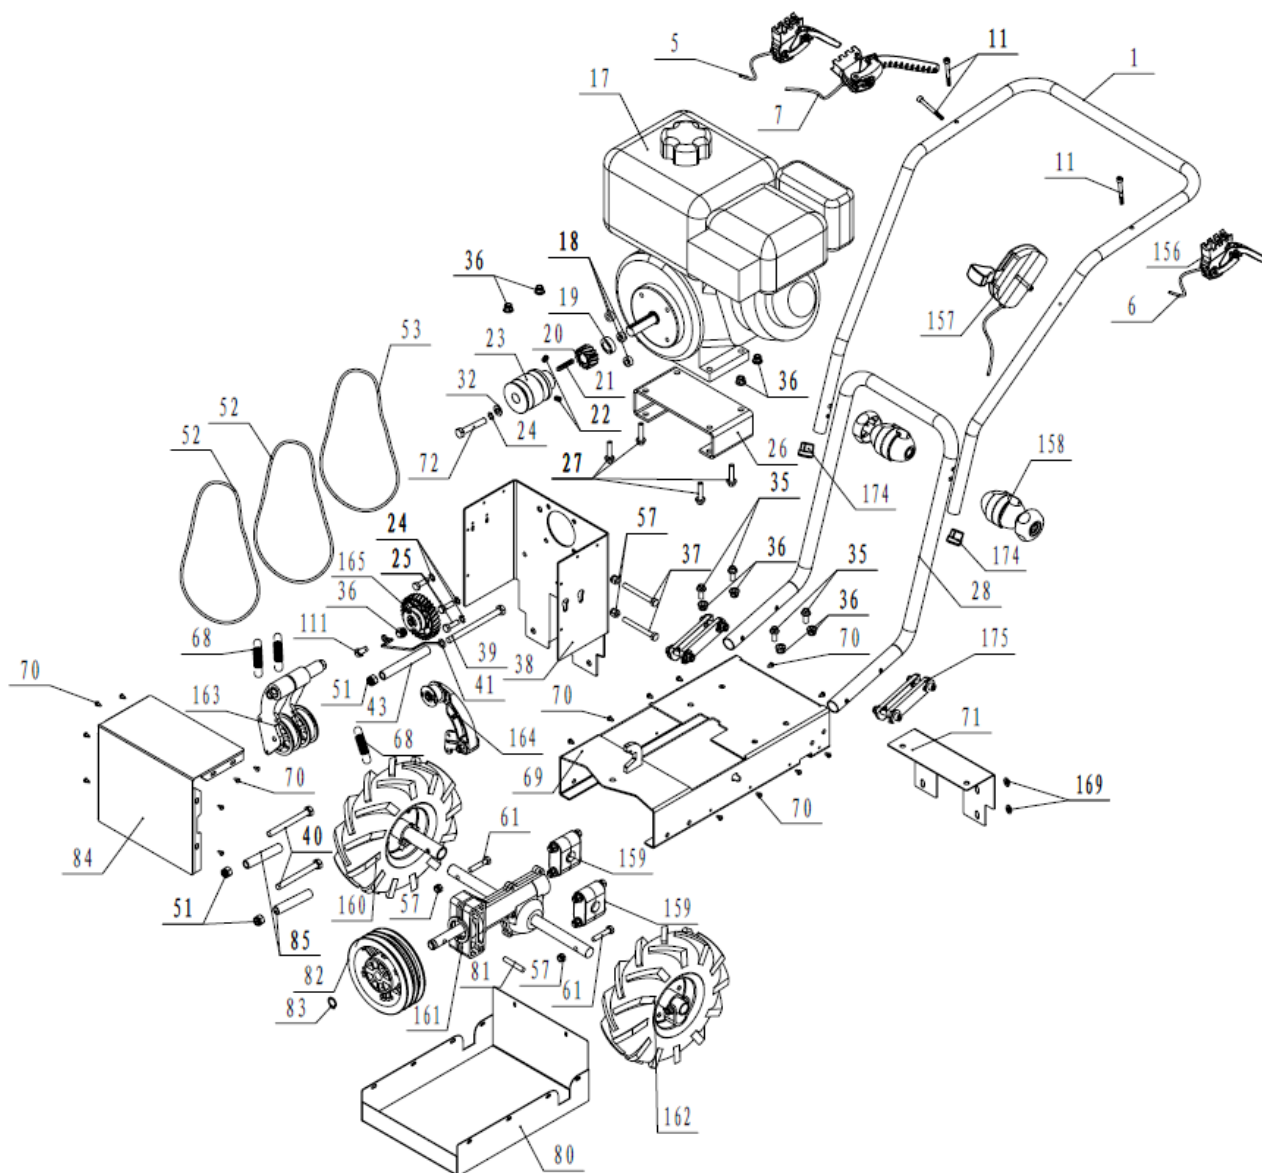

VAREN.R.: 9044081
Fejemaskine 80cm

RESERVEDELISOVERSIGT

Reservedelsoversigt

Pos.	Varenummer	Tekst	Antal
5	9044733	KABEL F. FREMDRIFT	1
6	9044734	KABEL. F. KOST	1
7	9044735	KABEL F. BAKGEAR	1
17	9044736	MOTOR KPL. 196 CC	1
20	9044737	TANDHJUL F. BAKGEAR, LILLE	1
41	9044738	REMSTYR F. BAKGEAR	1
52	9044739	KILREM F. FREMDRIFT	2
53	9044740	KILREM F. BAKGEAR	1
68	9044741	FJEDER F. DB. STRAMMERULLE	3
70	9044742	BOLT M5X12	32
82	9044743	REMSKIVE DOBBELT F. FREMDRIFT	1
156	9044760	KOBLINGSGREB KPL.	3
157	9044761	GASKABEL M. HÅNDTAG	1
158	9044762	HAKLÅS KPL.	2
159	9044763	STØTTELEJE F. HJULAKSEL	2
160	9044764	HJUL, HØJRE	1
161	9044765	VINKELGEAR F. FREMDRIFT	1
162	9044766	HJUL, VENSTRE	1
163	9044767	STRAMMERULLE KPL. F. FREMDRIFT	1
164	9044768	STRAMMERULLE KPL. F. BAKGEAR	1
165	9044769	TANDHJUL F. BAKGEAR	1

VAREN.R.: 9044081
Fejemaskine 80cm

RESERVEDELISOVERSIGT

Pos.	Varenummer	Tekst	Antal
105	9044744	HAKPLADE F. LÅS	1
107	9044745	FLEXOPHÆNG	2
108	9044746	REMSKIVE F. KOST	1
114	9044747	LEJEHUS	1
117	9044748	KARDANLED	1
119	9044749	BØSNING	2
121	9044750	BØSNING	4
122	9044751	HJULGAFFEL	2
123	9044752	STØTTEHJUL	2
126	9049960	BØRSTESKÆRM H.	1
130	9049961	BØRSTESKÆRM V.	1
132	9044753	FJEDREBØSNING	2
136	9044754	AFSTANDBØSNING	2
137	9044755	BØRSTERING, CUPPET	4
138	9044756	BØRSTERING, LIGE	12
139	9044757	AFSTANDBØSNING	10
140	9044758	BØRSTEAKSEL, YDERST	2
141	9044759	BOLT M10X180	2
166	9044770	VINKELGEAR F. KOSTEAKSEL	1
167	9044771	JUSTERSKIVE, PLAST	22