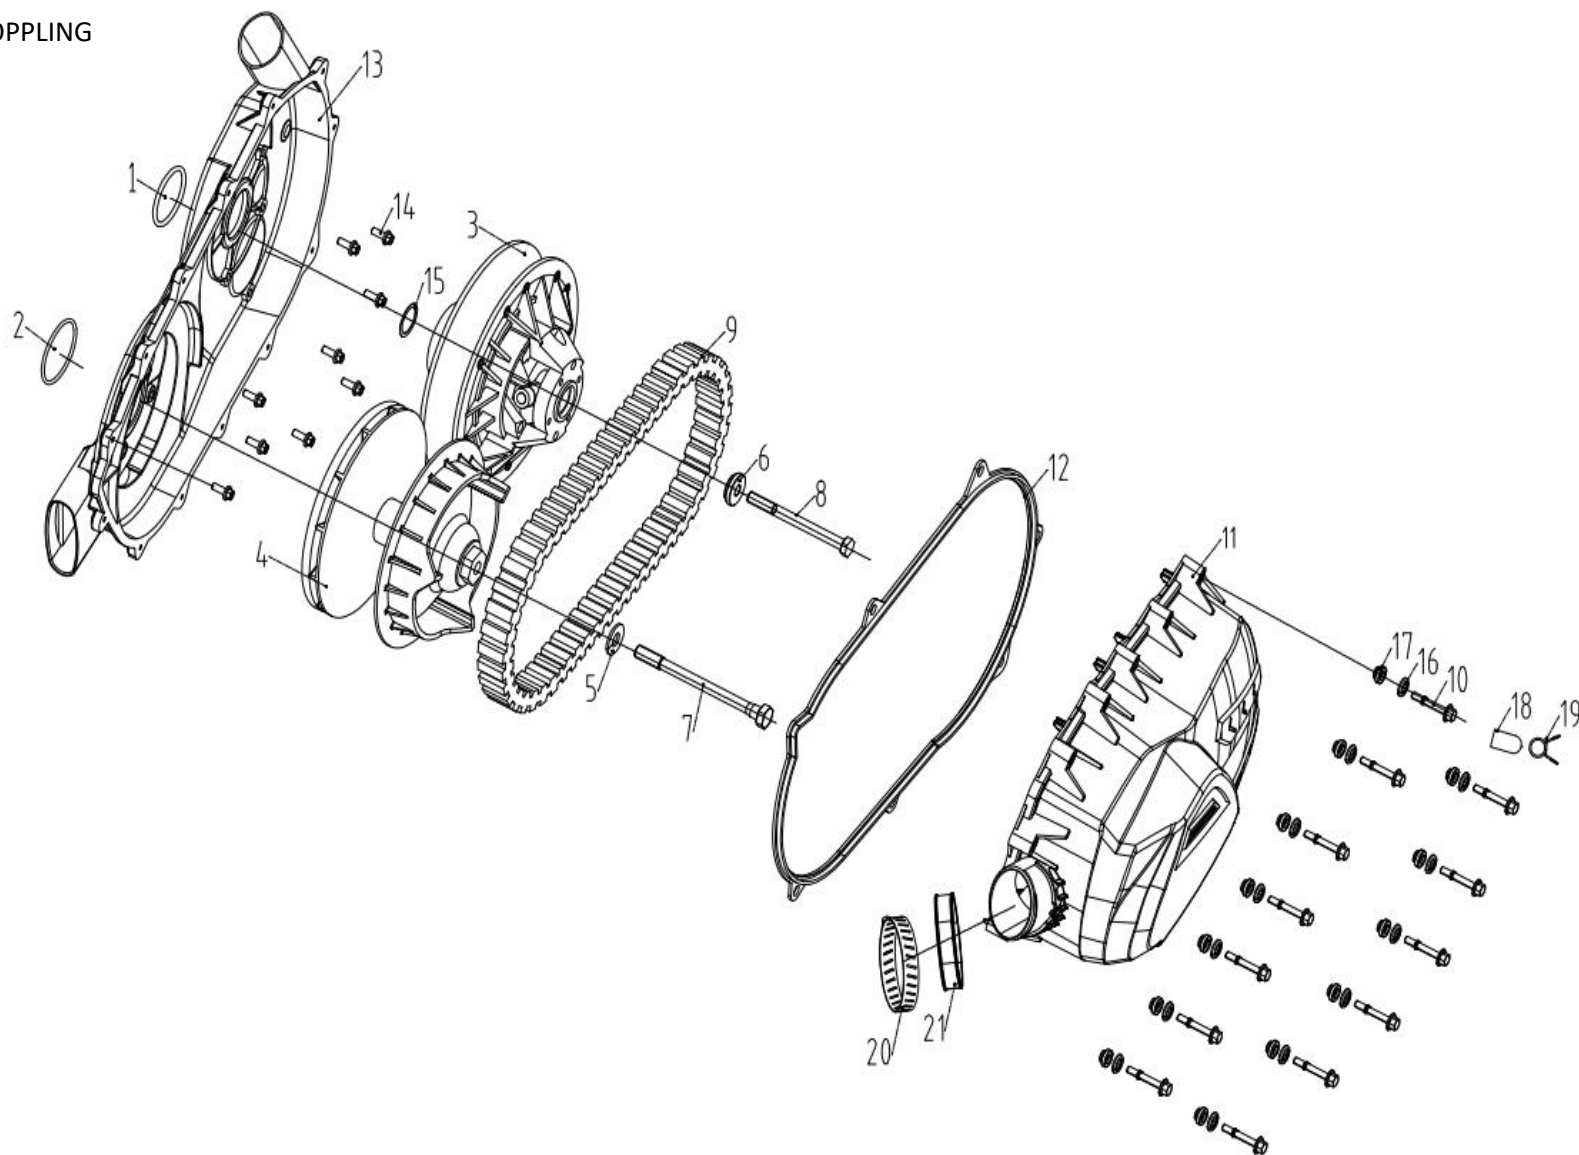

FIGUR 11 – CVT-KOPPLING

DELAR TILL FIG 11 CVT-KOPPLING

Pos	Art.	Varunamn	Item name	OE	Antal / qty
1	9055400	O-ring 50×4	<i>O-ring 50×4</i>	21040300301	1
2	9055401	O-ring 57×3	<i>O-ring 57×3</i>	21040300201	1
3	9069465	Drivhjulsmontage	<i>Driving wheel assembly</i>	21050821000	1
4	9065226	Drivhjulsmontage	<i>Driven wheel assembly</i>	21050811004	1
5	9055404	Bricka 29,5×12,5×3,5	<i>Washer 29.5×12.5×3.5</i>	060214291235	1
6	9055405	Justera bricka 30,1×10,2×8,5	<i>Adjust washer 30.1×10.2×8.5</i>	21040303501	1
7	9055406	Skruv sexkant12×150	<i>Screw hex12×150</i>	21040303702	1
8	9055407	Sexkantskruv 10×115	<i>Hex screw 10×115</i>	21040301902	1
9	9064883	Kilrem	<i>V-belt</i>	21050831000	1
10	N/A	Sexkantsskruv 6x42	<i>Hex distance screw 6x42</i>	21170101901	13
11	9066984	Kopplingskydd	<i>Clutch cover</i>	21050804301	1
12	9069466	Packning	<i>Gasket</i>	21050800701	1
13	9066985	CVT luftguide	<i>CVT air guide</i>	21050800101	1
14	9050221	Sexkantsflänsbult 6x20	<i>Hex flange bolt 6x20</i>	01314060203	9
15	9055413	Bricka 32×25,1×0,5	<i>Washer 32×25.1×0.5</i>	21040303601	1
16	N/A	Gummikudde	<i>Rubber pad</i>	21170102001	13
17	9055414	Skruva på gummihylsan	<i>Screw rubber sleeve</i>	21040103501	13
18	N/A	Avtappningsplugg	<i>Drain plug</i>	21050804601	1
19	9055430	Klämma för avloppsplugg	<i>Drain plug clip</i>	21050804701	1
20	N/A	Klämma	<i>Clamp</i>	21051101201	1
21	N/A	Bussning	<i>Bushing</i>	21170102201	1