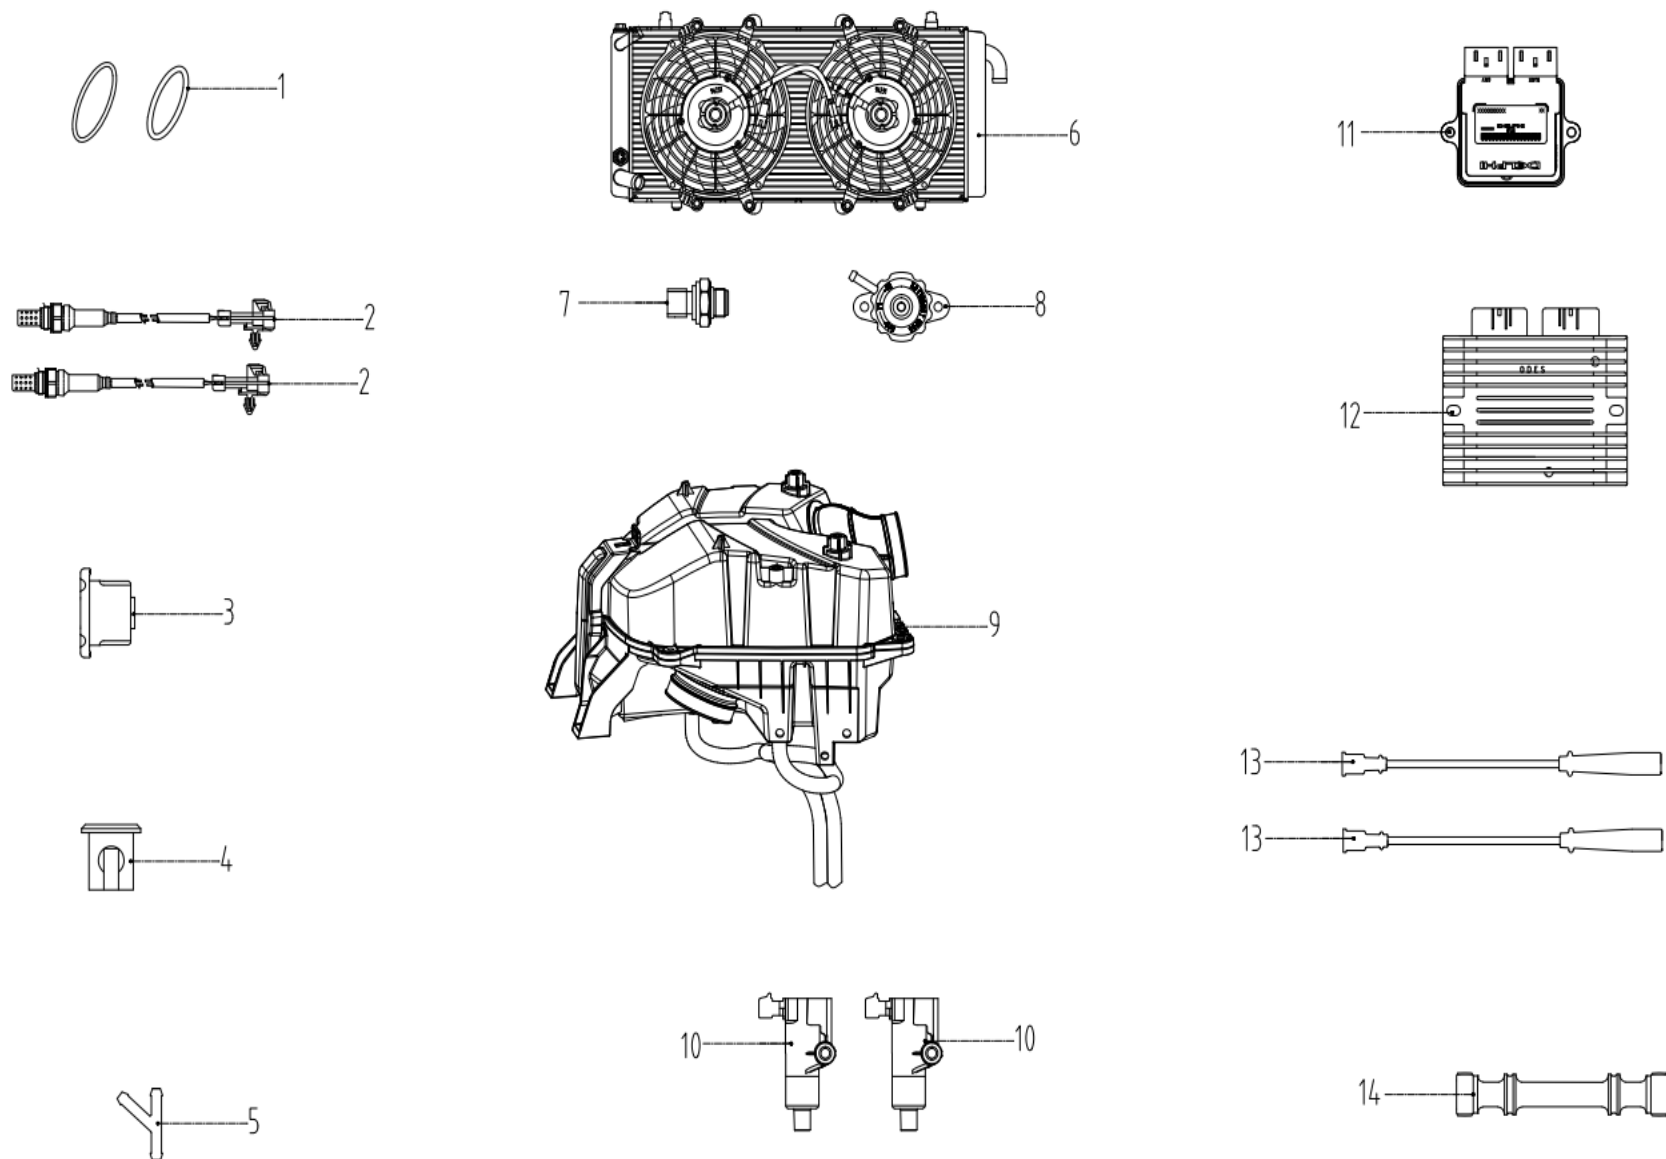

FIGUR 13 – MOTORTILLBEHÖR

Kontakt
Tel. order: 010-2097050
Tel. teknisk support: 010-2097050

P. Lindberg
Myrangatan 4
745 37 Enköping

RES ODES 1000 MOTOR V3
www.p-lindberg.se
e-mail: order@p-lindberg.se

DELAR TILL FIG 13 MOTORTILLBEHÖR

Pos	Art.	Varunamn	Item name	OE	Antal / qty
1	9055443	Avgaspackning	<i>Exhaust gasket</i>	21040400101	2
2	9055444	O2 sensor	<i>O2 sensor</i>	21040400701	2
3	N/A	Avgas stötdämpare	<i>Exhaust shock absorbers</i>	21021100301	1
4	N/A	Kopperspänne	<i>Copper buckle</i>	21040505601	1
5	N/A	Y-formad kontakt	<i>Y-shaped connector</i>	21170102801	1
6	N/A	Kylfläkt	<i>Cooling fan</i>	21170101501	1
7	9055452	Termostat 82	<i>Thermostat 82</i>	21040402202	1
8	9065312	Kylarlock	<i>Radiator cap</i>	21040400913	1
9	N/A	Luftfilterkropp	<i>Air filter body</i>	21051101801	1
10	9055438	Tändspole	<i>Ignition coil</i>	21040400201	2
11	N/A	ECU-modul	<i>ECU module</i>	21051100103	1
12	9065314	Spänningsregulator (hög effekt)	<i>Voltage regulator (high power)</i>	21051100203	1
13	9067865	Tändstiftskabel (längd 150 mm)	<i>Spark plug cable</i>	21170102401	1
14	N/A	Axel	<i>Shaft</i>	21170101801	1

Vi förbehåller oss rätten att ändra de tekniska parametrarna och specifikationerna för denna produkt utan föregående meddelande

Kontakt
Tel. order: 010-2097050
Tel. teknisk support: 010-2097050

P. Lindberg
Myrangatan 4
745 37 Enköping

RES ODES 1000 MOTOR V3
www.p-lindberg.se
e-mail: order@p-lindberg.se