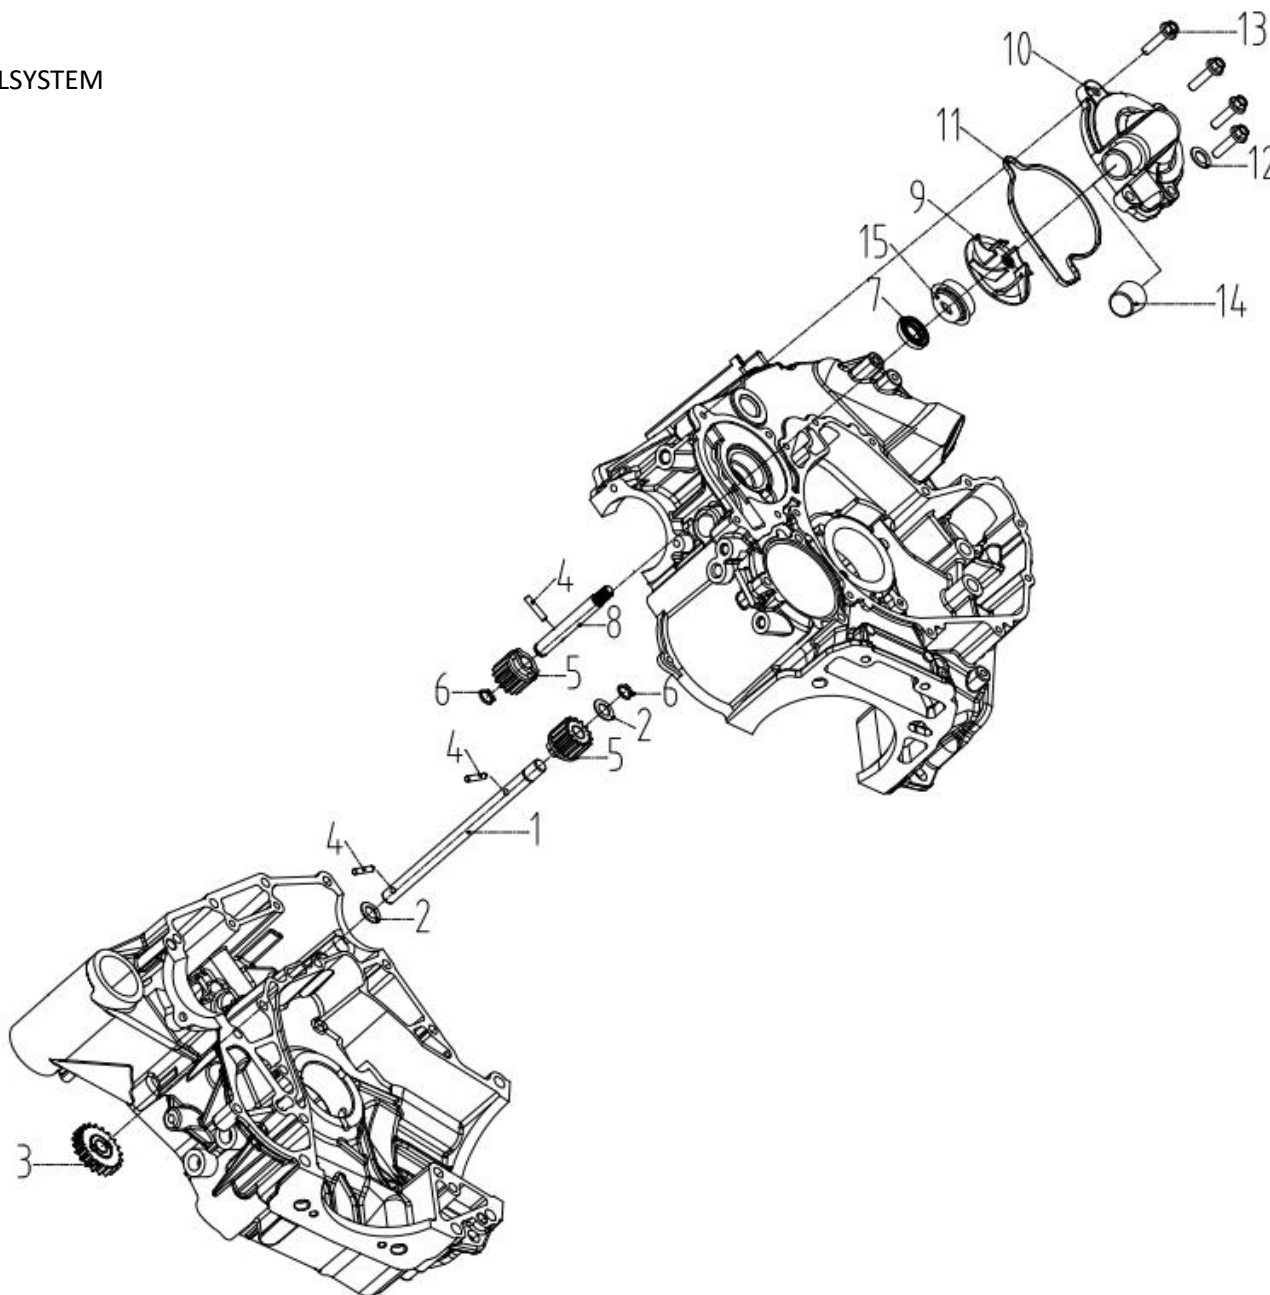

FIGUR 7 – MOTOR KYLSYSTEM

DELAR TILL FIG 7 MOTOR KYLSYSTEM

Pos	Art.	Varunamn	Item name	OE	Antal / qty
1	9055327	Mellanaxel	<i>Intermediate shaft</i>	21040113501	1
2	N/A	Tryckbricka	<i>Thrust washer</i>	21040113001	1
3	9055328	Vattenpumpsväxel z=20	<i>Water pump gear z=20</i>	21040113601	1
4	9055329	Nålstift	<i>Needle pin</i>	21040113701	1
5	9055330	Pumpväxel, 15 tänder	<i>Pump gear, 15 teeth</i>	21040113801	1
6	9055316	Snäppring 10	<i>Snap ring 10</i>	07021101004	2
7	9055331	Oljetätning 10×25×5	<i>Oil seal 10×25×5</i>	21040106201	1
8	9055332	Vattenpumpsaxel	<i>Water pump shaft</i>	21040114001	1
9	9055334	Vattenpumphjul	<i>Water impeller</i>	21040114101	1
10	9055336	Vattenpumphus	<i>Water pump housing</i>	21040114201	1
11	9055335	Packning	<i>Gasket</i>	21040114301	1
12	9055337	Packningsring 6	<i>Gasket ring 6</i>	06150061201	1
13	N/A	Sexkantsflänsbult 6x25	<i>Hex flange bolt 6x25</i>	01224060251	4
14	9055338	Klämma	<i>Clip</i>	21040114211	1
15	9055333	Roterande tätning	<i>Rotary seal</i>	21040113901	1