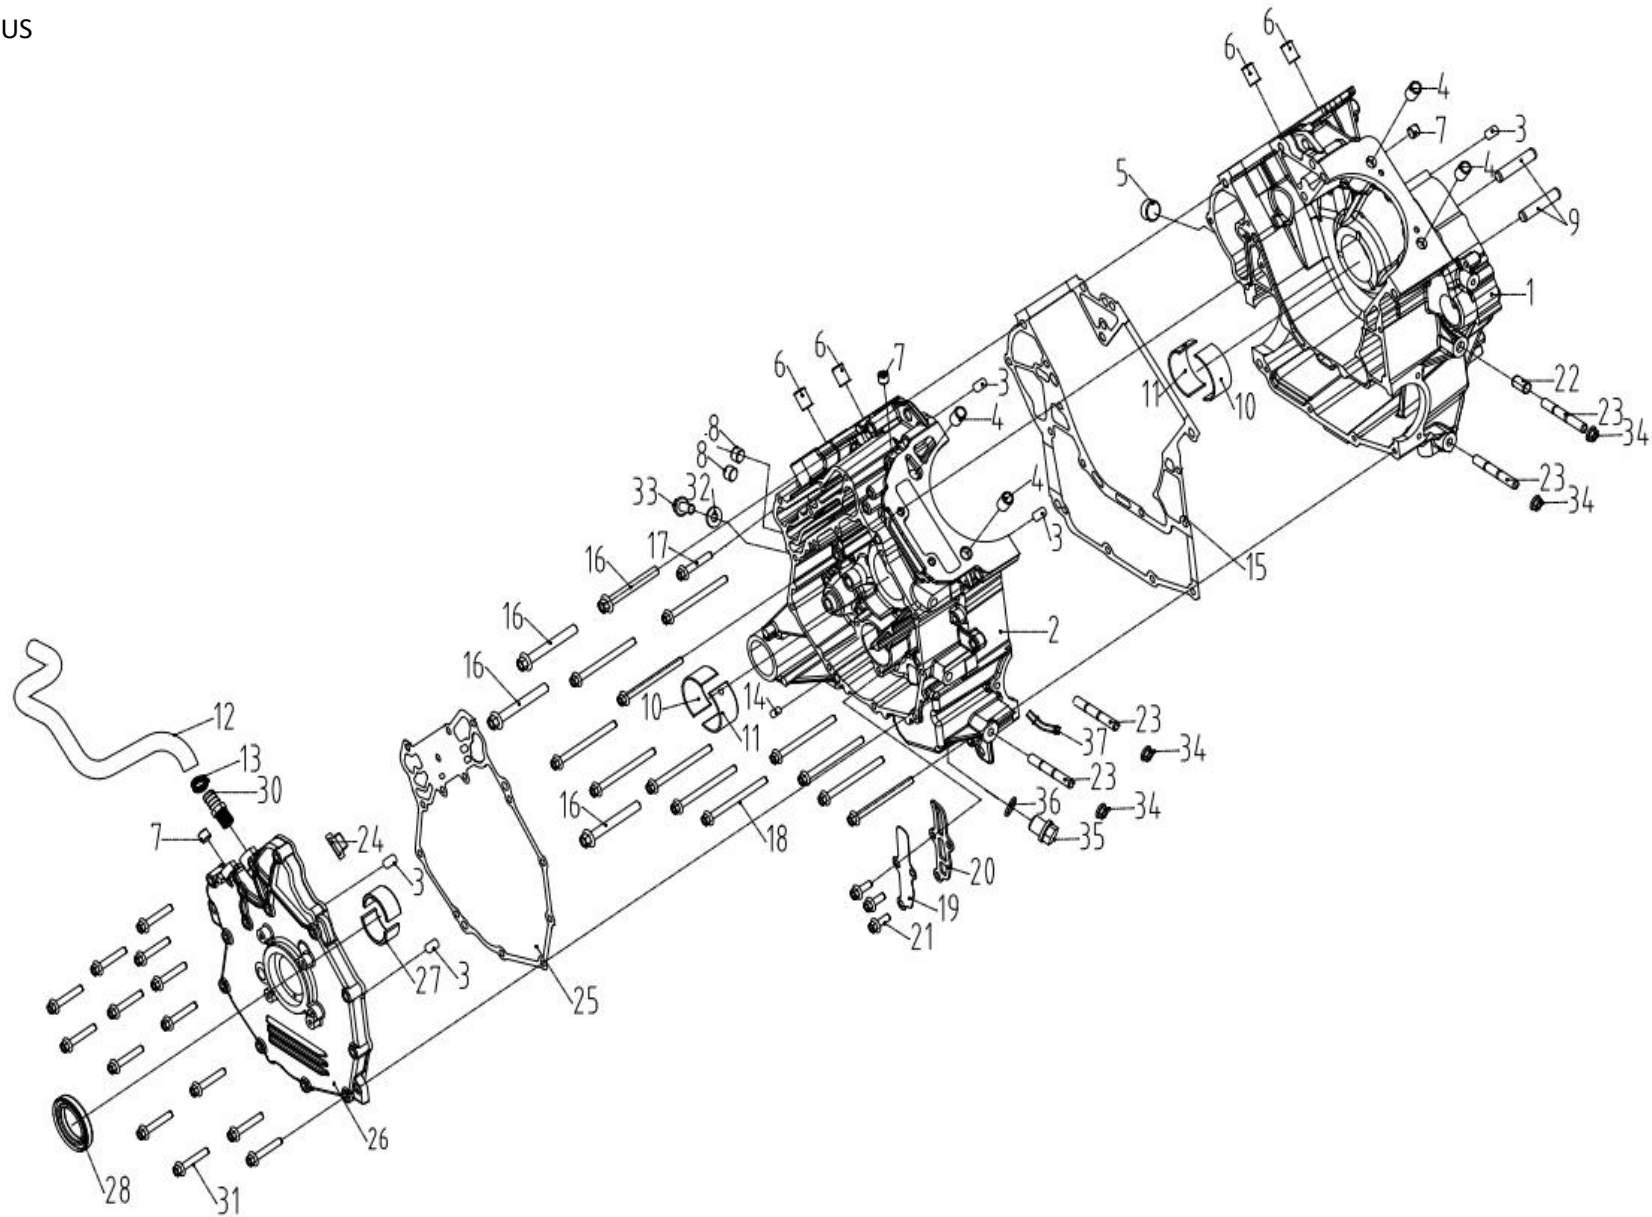

FIGUR 3 – VEVHUS

DELAR TILL FIG 3 VEVHUS

Pos	Art.	Varunamn	Item name	OE	Antal / qty
1	N/A	Höger vevhus	<i>Right crankcase</i>	21050300102	1
2	N/A	Vänster vevhus	<i>Left crankcase</i>	21050300201	1
3	N/A	Mittstift	<i>Center pin</i>	21040105401	5
4	N/A	Drivstift 5x11	<i>Drive pin 5x11</i>	21040105502	4
5	N/A	Pluggskruv npt 1/2	<i>Plug screw npt 1/2</i>	21040105601	1
6	N/A	Sätt in stift 10*1,5-17K	<i>Insert pin 10*1.5-17K</i>	90101120650	8
7	N/A	Pluggskruv npt 1/8	<i>Plug screw npt 1/8</i>	21040105701	3
8	N/A	Pluggskruv npt 1/4	<i>Plug screw npt 1/4</i>	21040105801	3
9	9055295	Platsstift	<i>Location pin</i>	21040105901	3
10	9055256	Glidlager	<i>Plain bearing</i>	21040106001	2
11	9055257	Glidlager	<i>Plain bearing</i>	21040106101	2
12	N/A	Slang	<i>Hose</i>	21170102101	1
13	9021811	Klämma	<i>Clamp</i>	21040403801	1
14	9055258	Nålstift 6x10	<i>Needle pin 6x10</i>	21040106301	1
15	N/A	Packning	<i>Gasket</i>	21050301601	1
16	N/A	Sexkantsflänsbult 8x65	<i>Hex flange bolt 8x65</i>	01214080651	4
17	N/A	Sexkantsflänsbult 6x25	<i>Hex flange bolt 6x25</i>	01224060251	1
18	N/A	Sexkantsflänsbult 6x75	<i>Hex flange bolt 6x75</i>	01214060751	1
19	9055261	Ventilplatta	<i>Valve plate</i>	21040106501	1
20	9055262	Reedventilstopp	<i>Reed valve stop</i>	21040106601	1
21	9050220	Sexkantsflänsbult 6x16	<i>Hex flange bolt 6x16</i>	01224060161	3
22	N/A	Pluggstift 10x16	<i>Dowel pin 10x16</i>	21040116001	1
23	N/A	Dubb 8x69	<i>Stud 8x69</i>	21050301301	2
24	N/A	Ventilkåpan	<i>Valve cover</i>	21050302411	1
25	9055263	Packning	<i>Gasket</i>	21040106901	1
26	N/A	Kruklocksmonter	<i>Pot cover assembly</i>	21050302400	1
27	9055264	Lagerhylsa	<i>Bearing sleeve</i>	21040107101	2
28	9055260	Oljetätning 34x52x8	<i>Oil seal 34x52x8</i>	21040107301	1
30	N/A	Slanguttag npt1/4	<i>Hose outlet npt1/4</i>	21040107201	1
31	N/A	Sexkantsflänsbult 6x35	<i>Hex flange bolt 6x35</i>	01224060351	14
32	N/A	Tätningring $\Phi 8$	<i>Sealing ring $\Phi 8$</i>	21040107401	1

Kontakt
Tel. order: 010-2097050
Tel. teknisk support: 010-2097050

P. Lindberg
Myrangatan 4
745 37 Enköping

RES ODES 1000 MOTOR V3
www.p-lindberg.se
e-mail: order@p-lindberg.se