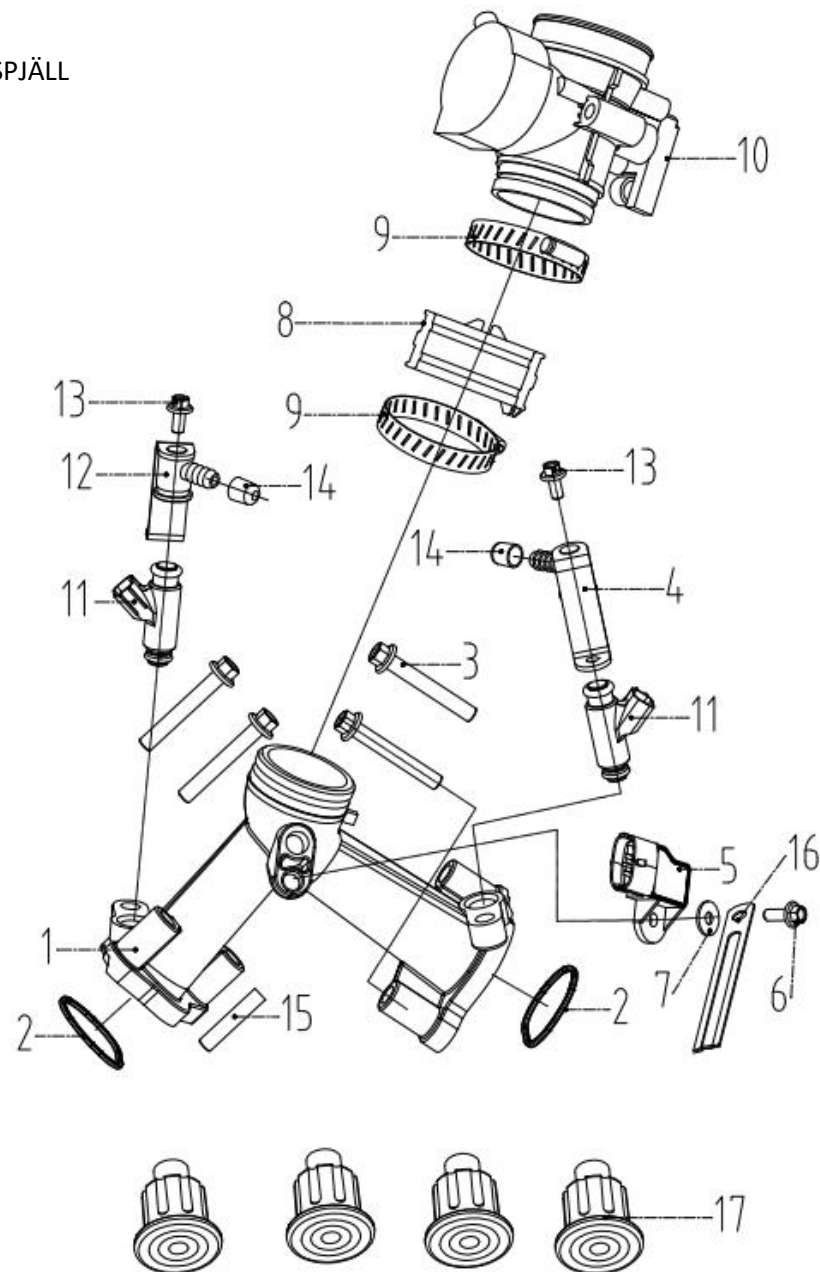

FIGUR 12 – INSUG, BENSINMUNSTYCKE OCH GASSPJÄLL

DELAR TILL FIG 12 INSUG, BENSINMUNSTYCKE OCH GASSPJÄLL

Pos	Art.	Varunamn	Item name	OE	Antal / qty
1	N/A	Luftintagsgrenrör	<i>Air intake manifold</i>	21051100301	1
2	9055418	Packning	<i>Gasket</i>	21040114501	2
3	N/A	Sexkantsflänsbult 8x55	<i>Hex flange bolt 8x55</i>	01214080551	4
4	N/A	Insprutningsventillock	<i>Injection valve cap</i>	21170103001	1
5	9055419	Tryck och temp. sensor	<i>Pressure and temp. sensor</i>	21040114601	1
6	9050220	Sexkantsflänsbult 6x16	<i>Hex flange bolt 6x16</i>	01224060161	1
7	9050201	Bricka 6x17,8x1,5	<i>Washer 6x17.8x1.5</i>	06222061704	1
8	N/A	Insugningshals	<i>Intake neck</i>	21051400501	1
9	9021806	Klämma 40-60	<i>Clamp 40-60</i>	21040115001	2
10	9069467	Gasspjällskropp	<i>Throttle body</i>	21051101302	1
11	9055422	Bränsleinsprutare	<i>Fuel injector</i>	21040114901	2
12	N/A	Insprutningsventillock	<i>Injection valve cap</i>	21040115103	1
13	N/A	Sexkantsflänsbult 6x12	<i>Hex flange bolt 6x12</i>	01224060121	2
14	9055424	Bränsleinsprutningslock	<i>Fuel injector cap</i>	21040114911	2
15	N/A	Bussning	<i>Bushing</i>	21051100311	4
16	N/A	Trådklämma	<i>Wire clamp</i>	21040402401	1
17	9055442	Antivibrationsfäste	<i>Anti-vibration mount</i>	21040206301	4