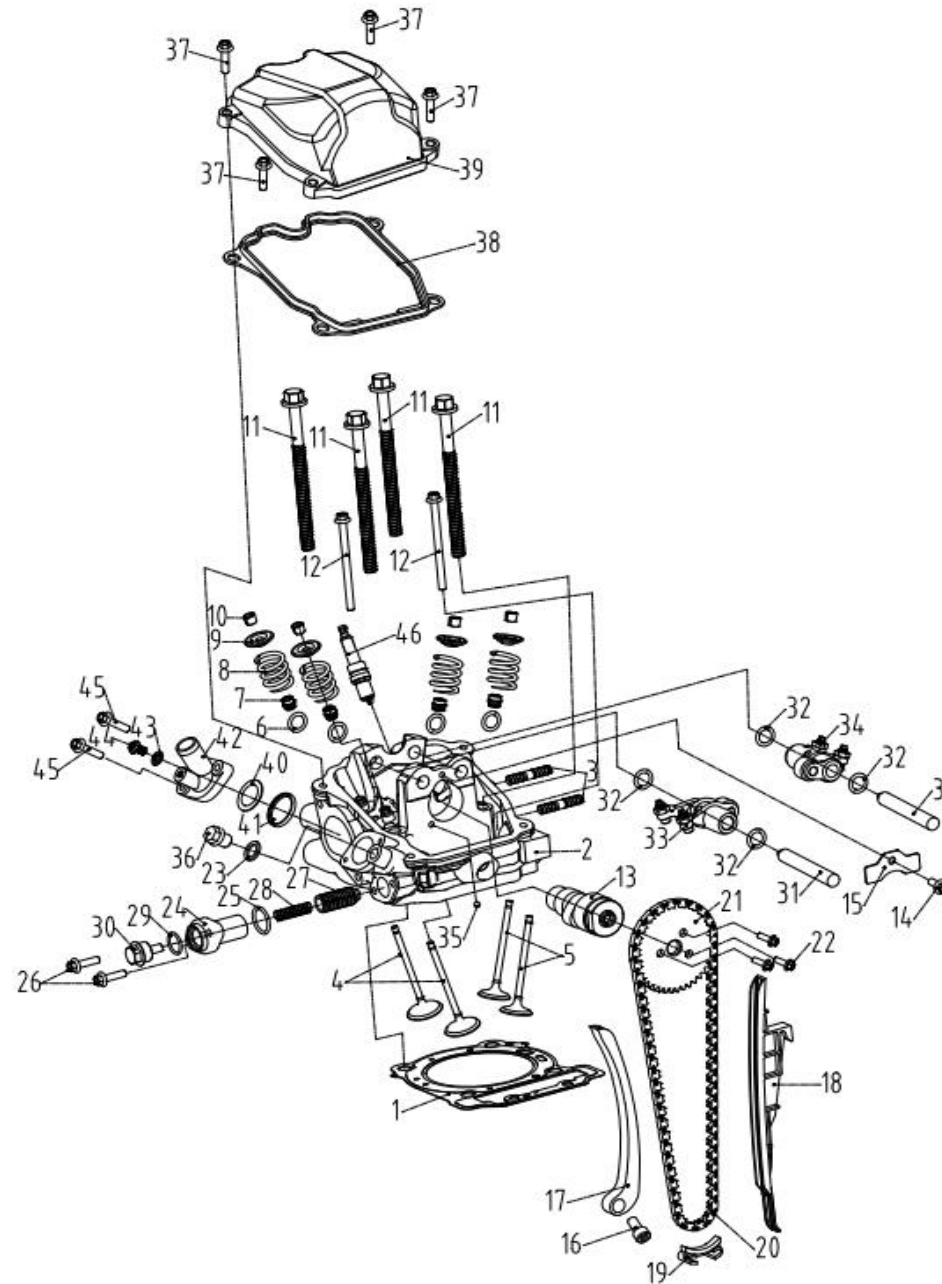

FIGUR 2 – CYLINDERHUVUD 2

DELAR TILL FIG 2 CYLINDERHUVUD 2

Pos	Art.	Varunamn	Item name	OE	Antal / qty
1	9055213	Topplöckspackning	Cylinder head gasket	21040100101	1
2	N/A	Cylinder, bak	Cylinder, rear	21050100201	1
3	N/A	Dubb 8x45	Stud 8x45	21040100501	2
4	N/A	Inloppsventil, 36,5	Inlet valve, 36.5	21050100401	2
5	N/A	Avgasventil 31	Exhaust valve 31	21050100501	2
6	N/A	Tryckbricka	Thrust washer	21040100801	4
7	N/A	Ventilskaftstättning	Valve stem seal	21050100701	4
8	N/A	Ventilfjäder	Valve spring	21050100801	4
9	N/A	Ventilfjäderhållare	Valve spring retainer	21050100901	4
10	N/A	Saxventil	Cotter valve	21050101001	8
11	N/A	Skruv 10x159	Screw 10x159	21050101201	4
12	N/A	Sexkantsflänsbult 6x105	Hex flange bolt 6x105	01214061051	2
13	N/A	Kamaxel	Camshaft	2105020131	1
14	N/A	Sexkantsflänsbult 6x16	Hex flange bolt 6x16	01224060161	1
15	N/A	Håller vakt	Holding guard	21040101601	1
16	N/A	Lagerskruv 6	Bearing screw 6	21040101701	1
17	N/A	Kedjespänningsguide	Chain tension guide	21050102301	1
18	9069454	Kedjegade	Chain guide	21050102401	1
19	9055227	Kedjegade	Chain guide	21040102001	1
20	N/A	Tyst kedja 6,35Px112	Silent chain 6.35Px112	21050102601	1
21	N/A	Kamaxeldrev, 42 tänder	Camshaft sprocket, 42 teeth	21050102701	1
22	N/A	Flänsad torxskruv 6x12	Flanged torx screw 6x12	21050102801	3
23	9055297	Kopparbricka 18x12,4x2	Copper washer 18x12.4x2	21040104701	1
24	9055238	Kedjespännarhus	Chain tensioner housing	21040102401	1
25	9055236	O-ring	O-ring	21040102501	1
26	N/A	Sexkantsflänsbult 6x22	Hex flange bolt 6x22	01224060221	2
27	9055237	Kedjespännare kolv	Chain tensioner plunger	21040102601	1
28	9055239	Fjäder	Spring	21040102901	1
29	9055240	O-ring 17x2	O-ring 17x2	21040102701	1
30	N/A	Pluggskruv	Plug screw	21040102801	1
31	N/A	Pin #12, liten	Pin #12, small	21050102001	2

Kontakt
Tel. order: 010-2097050
Tel. teknisk support: 010-2097050

P. Lindberg
Myrängatan 4
745 37 Enköping

RES ODES 1000 MOTOR V3
www.p-lindberg.se
e-mail: order@p-lindberg.se