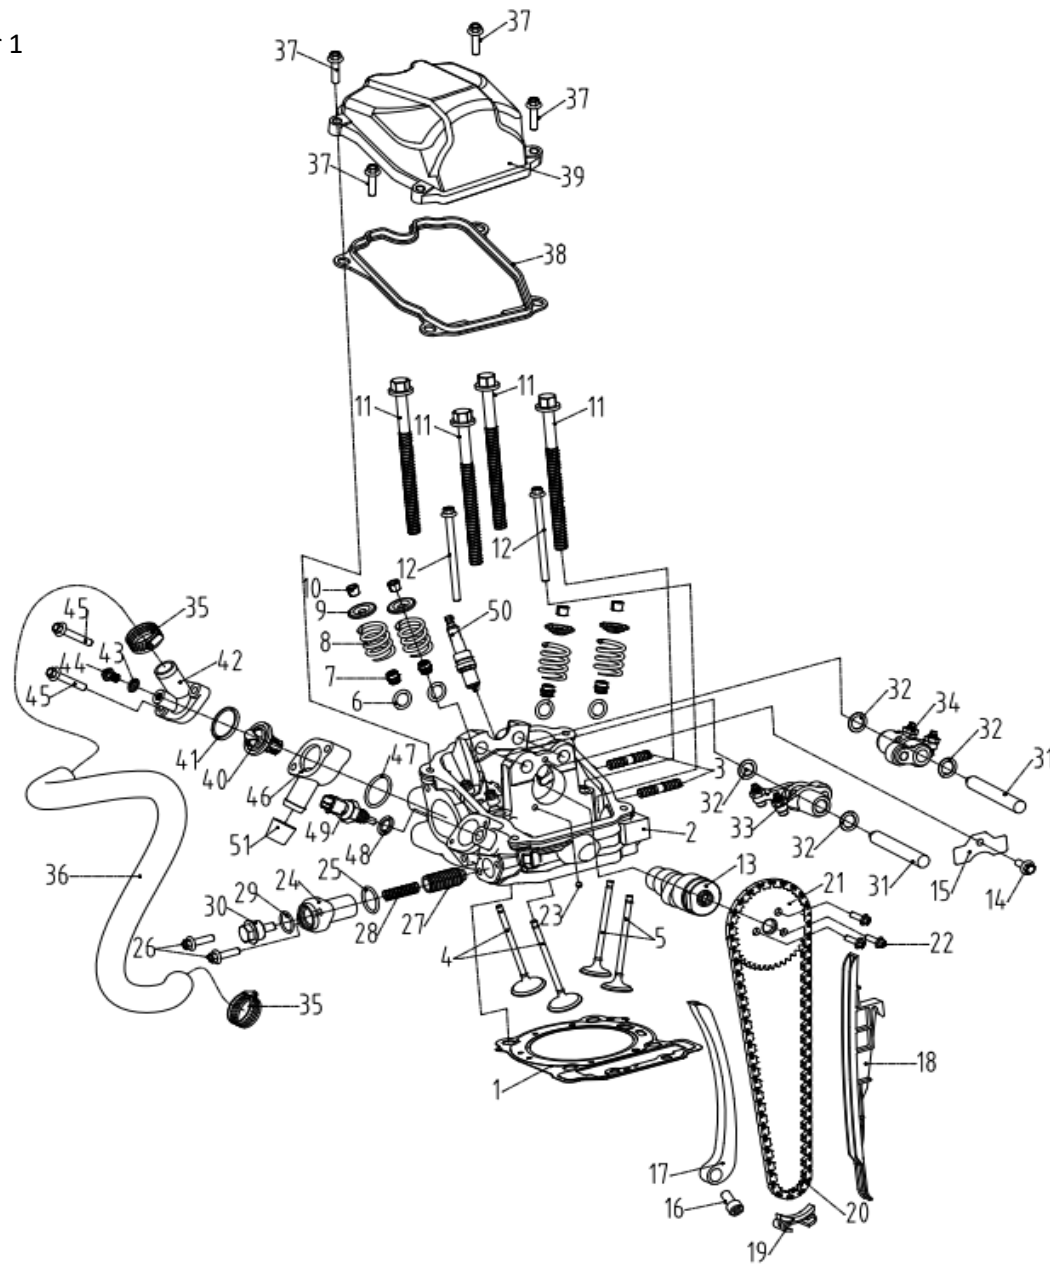

FIGUR 1 – Cylinderhuvud nr 1

DELAR TILL FIG 1 CYLINDERHUVUD NR 1

Pos	Art.	Varunamn	Item name	OE	Antal / qty
1	9055213	Topplockspackning	<i>Cylinder head gasket</i>	21040100101	1
2	9069445	Cylinder, fram	<i>Cylinder, front</i>	21050100201	1
3	N/A	Dubb 8x45	<i>Stud 8x45</i>	21040100501	2
4	9069446	Inloppsventil, 36,5	<i>Inlet valve, 36.5</i>	21050100401	2
5	9069447	Avgasventil 31	<i>Exhaust valve 31</i>	21050100501	2
6	N/A	Tryckbricka	<i>Thrust washer</i>	21050100601	4
7	9069448	Ventilskaftstättning	<i>Valve stem seal</i>	21050100701	4
8	N/A	Ventilfjäder	<i>Valve spring</i>	21050100801	4
9	N/A	Ventilfjäderhållare	<i>Valve spring retainer</i>	21050100901	4
10	N/A	Saxventil	<i>Cotter valve</i>	21050101001	8
11	N/A	Skruv 10x159	<i>Screw 10x159</i>	21050101201	4
12	N/A	Sexkantsflänsbult 6x105	<i>Hex flange bolt 6x105</i>	01214061051	2
13	9069449	Kamaxel	<i>Camshaft</i>	21050101301	1
14	N/A	Sexkantsflänsbult 6x16	<i>Hex flange bolt 6x16</i>	01224060161	1
15	N/A	Hållare	<i>Holding guard</i>	21040101601	1
16	N/A	Lagerskruv 6	<i>Bearing screw 6</i>	21040101701	1
17	9069450	Kedjespänningsguide	<i>Chain tension guide</i>	21050102301	1
18	9055229	Kedjegade	<i>Chain guide</i>	21040101901	1
19	9069451	Kedjegade	<i>Chain guide</i>	21050102401	1
20	9069452	Tyst kedja 6,35Px112	<i>Silent chain 6.35Px112</i>	21050102601	1
21	N/A	Kamaxeldrev, 42 tänder	<i>Camshaft sprocket, 42 teeth</i>	21050102701	1
22	N/A	Flänsad torxskruv 6x12	<i>Flanged torx screw 6x12</i>	21050102801	3
23	N/A	Stålkula SΦ5.159	<i>Steel ball SΦ5.159</i>	21040100401	1
24	9055238	Kedjespännarhus	<i>Chain tensioner housing</i>	21040102401	1
25	9055236	O-ring 21x2,5	<i>O-ring 21x2.5</i>	21040102501	1
26	N/A	Sexkantsflänsbult 6x22	<i>Hex flange bolt 6x22</i>	01224060221	2
27	9055237	Kedjespännare kolv	<i>Chain tensioner plunger</i>	21040102601	1
28	9055239	Fjäder	<i>Spring</i>	21040102901	1
29	9055240	O-ring 17x2	<i>O-ring 17x2</i>	21040102701	1
30	N/A	Pluggskruv	<i>Plug screw</i>	21040102801	1
31	N/A	Pin #12, liten	<i>Pin #12, small</i>	21050102001	2

Kontakt
Tel. order: 010-2097050
Tel. teknisk support: 010-2097050

P. Lindberg
Myrangatan 4
745 37 Enköping

RES ODES 1000 MOTOR V3
www.p-lindberg.se
e-mail: order@p-lindberg.se