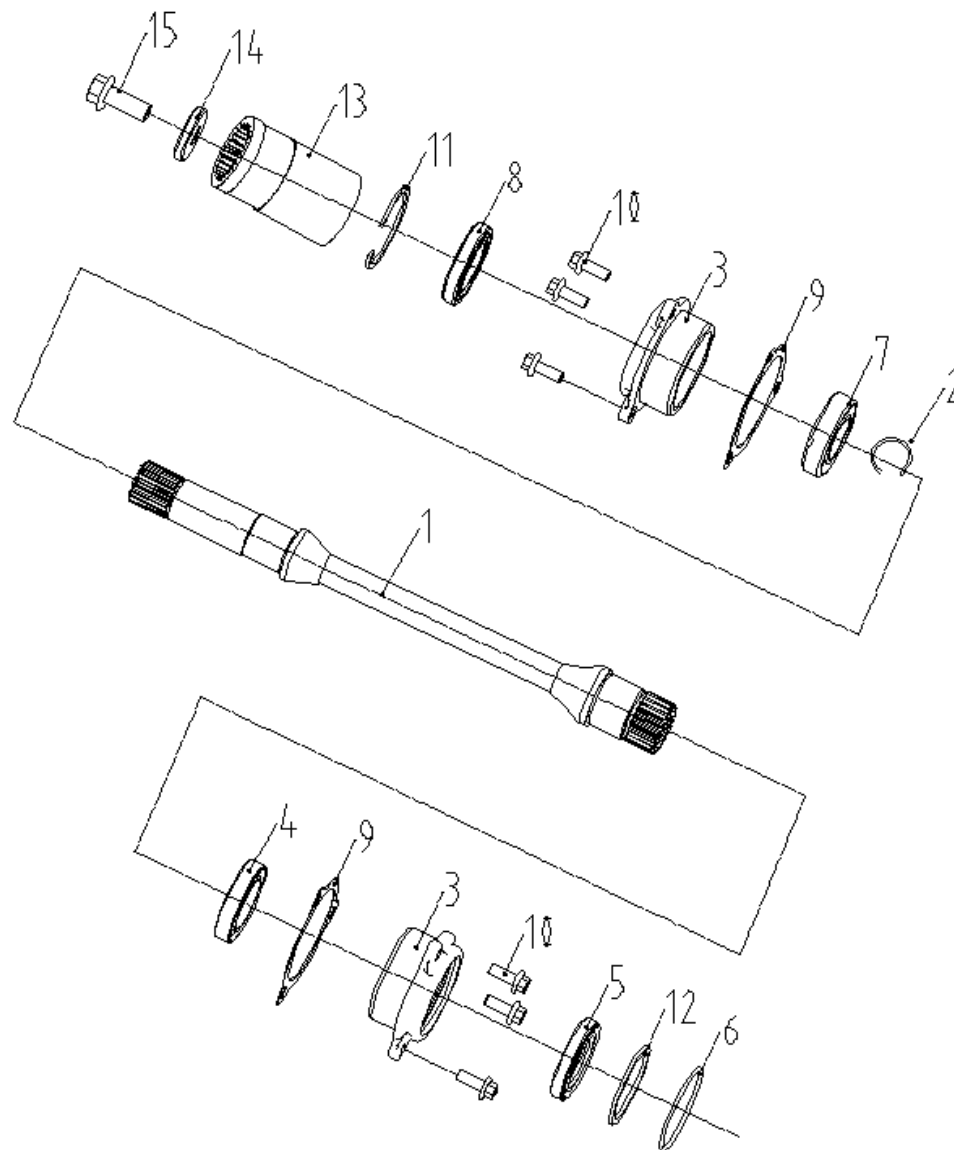

FIGUR 10 – DRIVAXEL

DELAR TILL FIG 10 DRIVAXEL

Pos	Art.	Varunamn	Item name	OE	Antal / qty
1	N/A	Drivaxel	<i>Drive shaft</i>	21040115402	1
2	9055394	Drivaxelns kontrollring	<i>Drive shaft check ring</i>	21040206101	1
3	9055387	Lagerskydd	<i>Bearing cover</i>	21040115501	2
4	9055390	Kullager 6906	<i>Ball bearing 6906</i>	09160061906	1
5	9055391	Oljetätning 30×47×7	<i>Oil seal 30×47×7</i>	21040115701	1
6	9055380	O-ring 47×2	<i>O-ring 47×2</i>	21040115801	1
7	9038552	Kullager 6005	<i>Ball bearing 6005</i>	09160006005	1
8	9055386	Oljetätning 25×47×7	<i>Oil seal 25×47×7</i>	21040116101	1
9	9055388	Packning	<i>Gasket</i>	21040116201	2
10	N/A	Sexkantflänsbult 6x16	<i>Hex flange bolt 6x16</i>	01224060161	6
11	9055395	C-klämna 47	<i>C-clamp 47</i>	07011470001	1
12	9055396	Packning	<i>Seal</i>	21040115901	1
13	9069464	Transmissionshus	<i>Transmission transition housing</i>	21040117101	1
14	9055404	Bricka 29,5×12,5×3,5	<i>Washer 29.5×12.5×3.5</i>	060214291235	1
15	N/A	Bult 12×1,25×25	<i>Bolt 12×1.25×25</i>	21051001501	1