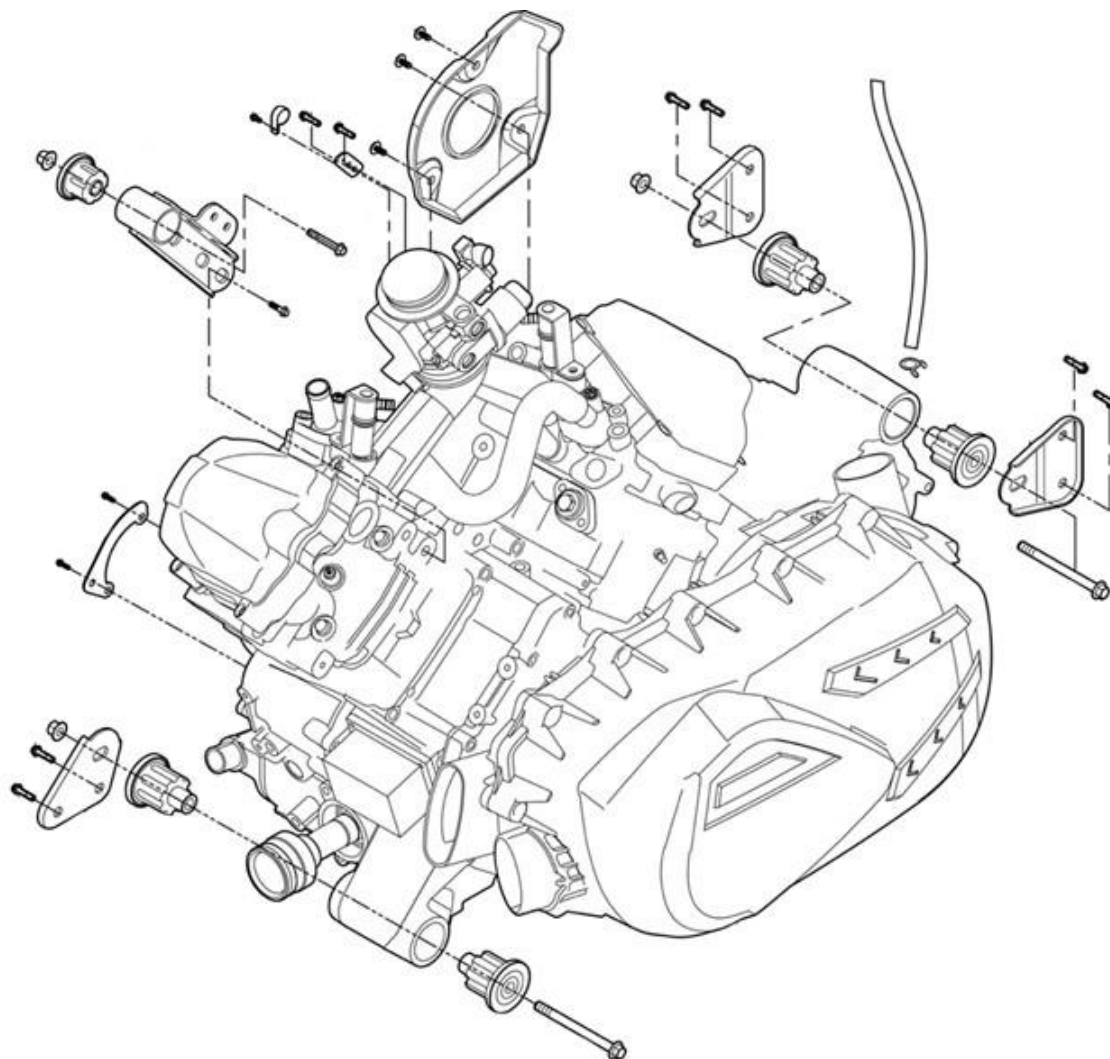

ATV

ODES ATV 1000

- MOTOR

Reservdelskatalog

Katalogen täcker följande art:

9064032, 9064061, 9064062, 9067521

INNEHÅLL

Fig 1	Cylinderhuvud nr 1	2
Fig 2	Cylinderhuvud nr 2	5
Fig 3	Vevhus,lager	8
Fig 4	Vevaxel, kolv och cylinder	11
Fig 5	Start, startdrev och generator	13
Fig 6	Oljepump, smörjsystem	16
Fig 7	Motor kylsystem	19
Fig 8	Växellåda 1	21
Fig 9	Växellåda 2	24
Fig 10	Drivaxel	27
Fig 11	CVT-koppling, drivrem	29
Fig 12	Insug, bensinmunstycke, gasspjäll	31
Fig 13	Motor tillbehör	33