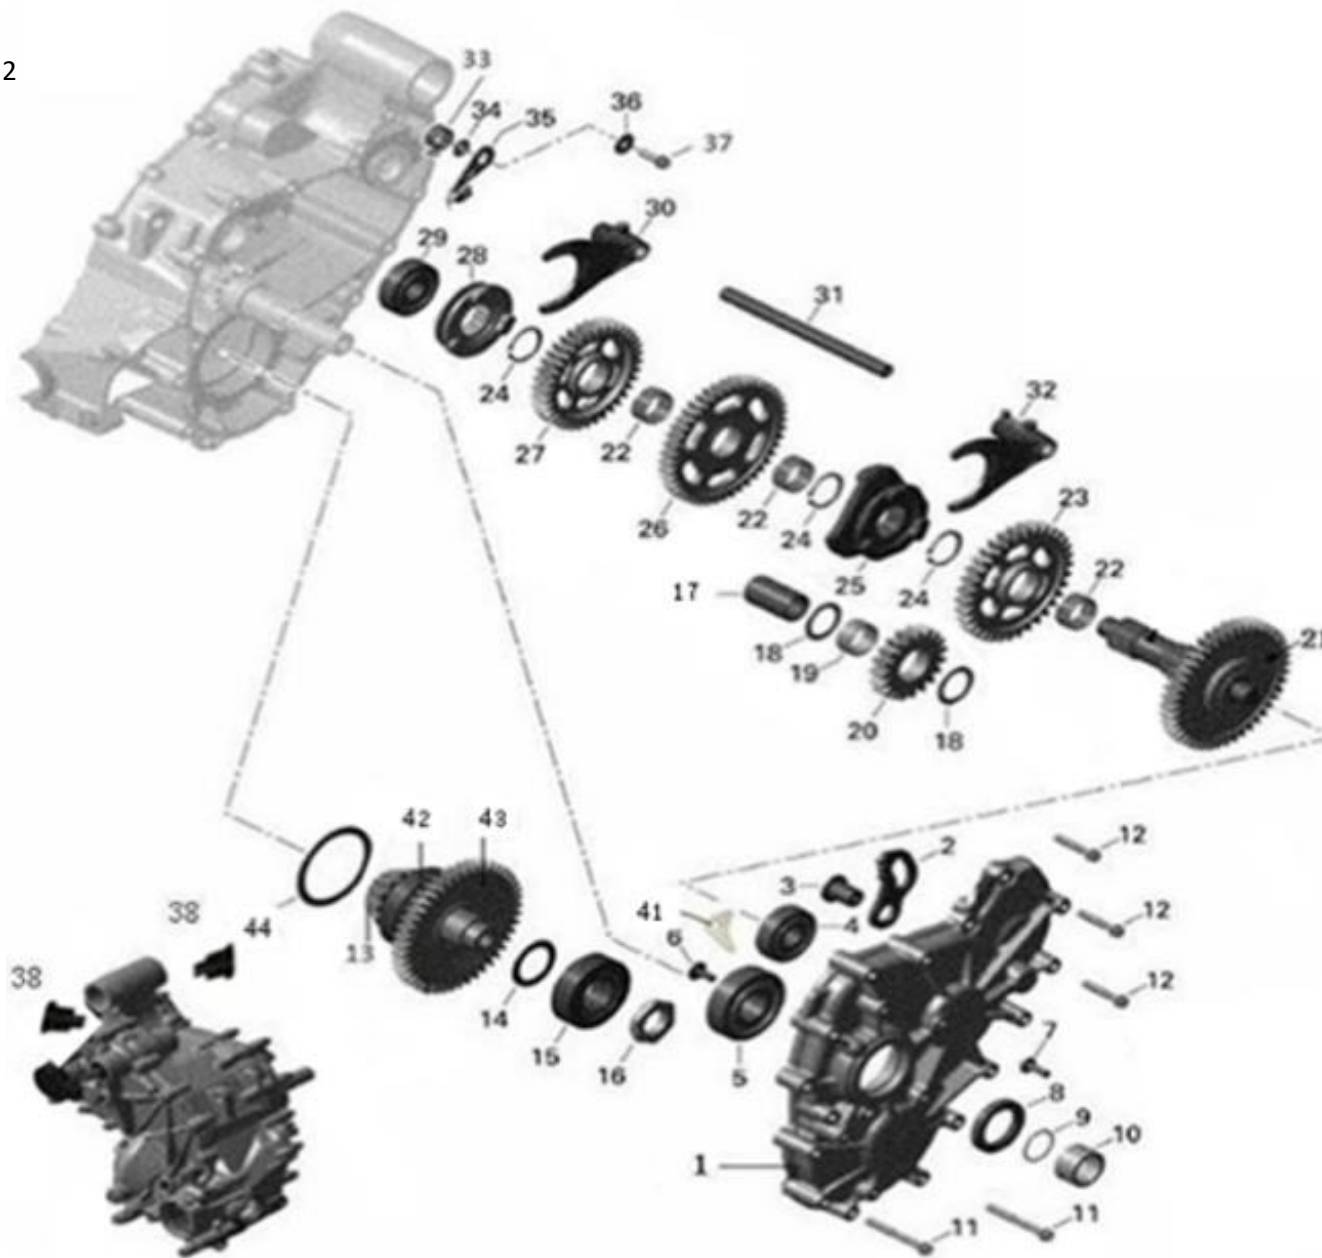

FIGUR 9 – VÄXELLÅDA 2

DELAR TILL FIG 9 VÄXELLÅDA 2

Pos	Art.	Varunamn	Item name	OE	Antal / qty
1	N/A	Växelhus, vänster kåpa	<i>Gear housing, left cover</i>	21050906111	1
2	N/A	Parkeringslåsapak	<i>Parking lock lever</i>	21050906201	1
3	N/A	Krageärm	<i>Collar sleeve</i>	21050906301	1
4	9038583	Kullager 6303e	<i>Ball bearing 6303e</i>	09161006303	1
5	9055376	Kullager 6305	<i>Ball bearing 6305</i>	09160006305	1
6	N/A	Sexkantsflänsbult 6x16	<i>Hex flange bolt 6x16</i>	01224060161	1
7	N/A	Avståndsskruv 6	<i>Distance screw 6</i>	21050906701	1
8	9055349	Oljetätning 32x47x7	<i>Oil seal 32x47x7</i>	21040201801	1
9	9055350	O-ring 24x2	<i>O-ring 24x2</i>	21040201501	1
10	9055351	Distansring 32x25x11,4	<i>Distance ring 32x25x11.4</i>	21040201601	1
11	N/A	Sexkantsflänsbult 6x55	<i>Hex flange bolt 6x55</i>	01224060553	13
12	N/A	Sexkantsflänsbult 6x35	<i>Hex flange bolt 6x35</i>	01224060351	3
13	N/A	Redskap	<i>Gear</i>	21050907301	1
14	N/A	Justera bricka 42x30x1,4	<i>Adjust washer 42x30x1,4</i>	21050902903	1
14	N/A	Justera bricka 42x30x1,5	<i>Adjust washer 42x30x1,5</i>	21050902904	1
15	N/A	Rullager 32206	<i>Roller bearing 32206</i>	21050907501	1
16	N/A	Sexkantsmutter 24x15	<i>Hex nut 24x15</i>	21050907601	1
17	N/A	Mellanväxelaxel 25x18x41	<i>Intermediate gear shaft 25x18x41</i>	21050907701	1
18	9055344	Tryckbricka	<i>Thrust washer</i>	06224253404	2
19	9055345	Lagernål K252910	<i>Bearing-needle K252910</i>	10031252910	1
20	N/A	Mellanväxel, 19 tänder	<i>Intermediate gear, 19 teeth</i>	21050908001	1
21	N/A	Huvudaxel, 44 tänder	<i>Main shaft, 44 teeth</i>	21050908101	1
22	N/A	Nållager 25x29x12,7	<i>Needle bearing 25x29x12.7</i>	21050908201	3
23	N/A	Kuggjul, 34 tänder	<i>Gear pinion, 34 teeth</i>	21050908301	1
24	N/A	Låsring 27	<i>Retaining ring 27</i>	21050909601	3
25	N/A	Växelhylsa	<i>Shifting sleeve</i>	21050908501	1
26	N/A	Kuggjul, 44 tänder	<i>Gear pinion, 44 teeth</i>	21050908601	1
27	N/A	Kuggjul, 36 kuggar	<i>Gear pinion, 36 teeth</i>	21050908701	1
28	N/A	Växelhylsa	<i>Shifting sleeve</i>	21050908801	1
29	9038583	Kullager 6303e	<i>Ball bearing 6303e</i>	09161006303	1
30	N/A	Skift gaffel	<i>Shift fork</i>	21050909001	1

Kontakt
Tel. order: 010-2097050
Tel. teknisk support: 010-2097050

P. Lindberg
Myrangatan 4
745 37 Enköping

RES ODES 1000 MOTOR V3
www.p-lindberg.se
e-mail: order@p-lindberg.se