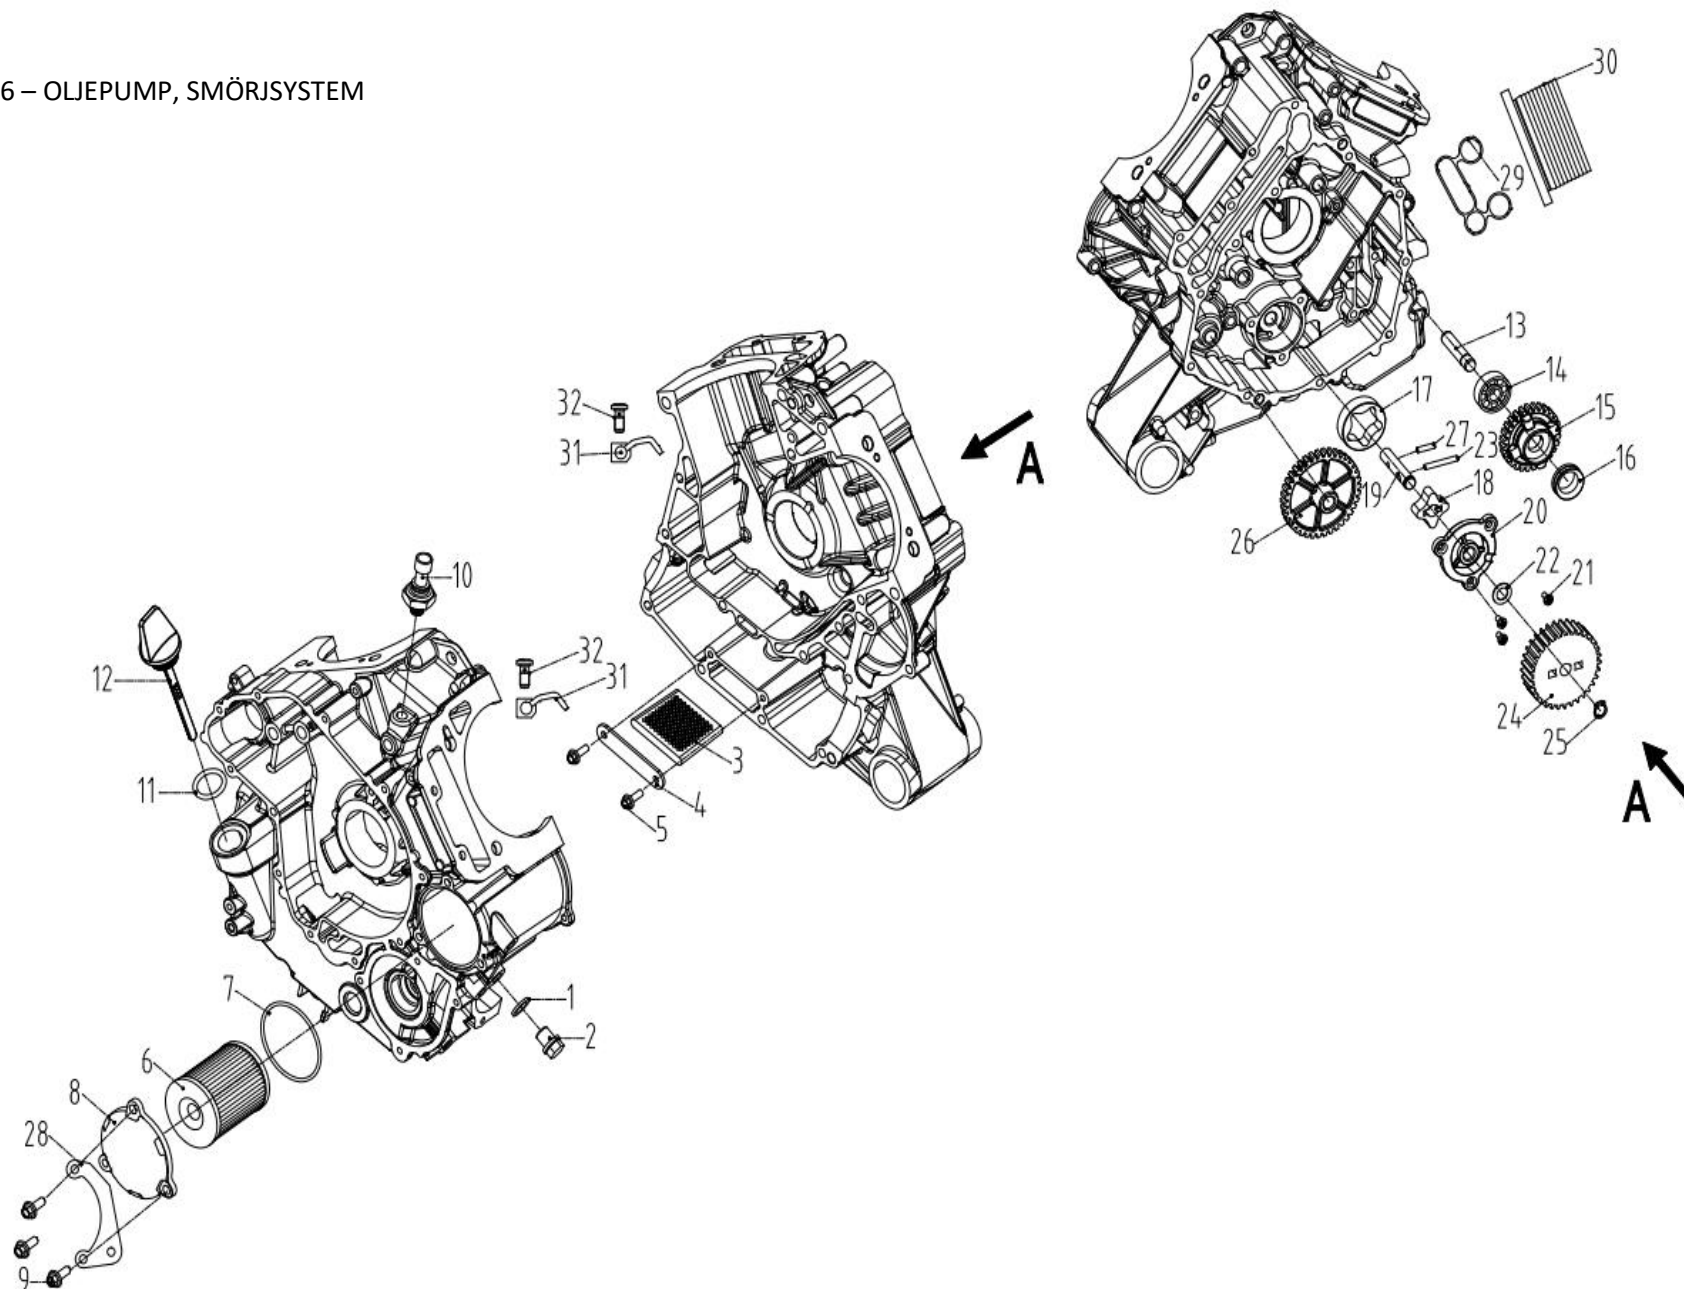

FIGUR 6 – OLJEPUMP, SMÖRJSYSTEM

Kontakt
Tel. order: 010-2097050
Tel. teknisk support: 010-2097050

P. Lindberg
Myrängatan 4
745 37 Enköping

RES ODES 1000 MOTOR V3
www.p-lindberg.se
e-mail: order@p-lindberg.se

DELAR TILL FIG 6 OLJEPUMP, SMÖRJSYSTEM

Pos	Art.	Varunamn	Item name	OE	Antal / qty
1	9055297	Kopparbricka 18×12,4×2	Copper washer 18×12.4×2	21040104701	1
2	9055298	Pluggskruv 12×15	Plug screw 12×15	21040104801	1
3	9055299	Oljefilter	Oil filter	21040111401	1
4	N/A	Oljefilterlock	Oil filter cover	21050904801	1
5	N/A	Sexkantsflänsbult 5x16	Hex flange bolt 5x16	01223050161	2
6	9055300	Oljefilter	Oil filter	21040111601	1
7	9069461	O-ring 61,5×2,65	O-ring 61.5×2.65	21040116901	1
8	9055302	Oljefilterlock	Oil filter cover	21040111801	1
9	N/A	Sexkantsflänsbult M6x18	Hex flange bolt M6x18	01224060181	3
10	9055303	Oljetrycksvakt	Oil pressure switch	21040111901	1
11	9055304	O-ring, 22x3,5	O-ring, 22x3,5	21040112001	2
12	9055305	Oljesticka	Oil dipstick	21040112101	1
13	9055306	Lagerstift	Bearing pin	21040516601	2
14	9067258	Kullager 6200-2RZ	Ball bearing 6200-2RZ	09360006200	1
15	N/A	Tomgångsredskap	Idle gear	21050602211	1
16	N/A	V-ring	V-ring	21050602221	1
17	9055310	Bult	Bolt	21040112501	1
18	9055311	Oljepumpsrotor	Oil pump rotor	21040112601	1
19	9055313	Oljepumpsaxel	Oil pump shaft	21040112801	1
20	9055314	Oljepumpkåpa	Oil pump cover	21040112901	1
21	N/A	Skruv 5×16	Screw 5×16	03424050161	1
22	N/A	Tryckbricka	Thrust washer	21040113001	1
23	N/A	Nålstift	Needle pin	21040113101	1
24	9055315	Oljepumpsväxel, 33 tänder	Oil pump gear, 33 teeth	21040113201	1
25	9055316	Snäppring ø10	Snap ring ø10	07021101004	1
26	9055317	Tomgångsväxel, 38 tänder	Idle gear, 38 teeth	21040113401	1
27	9055312	Nålstift 4×16	Needle pin 4×16	21040112701	1
28	N/A	Låsplatta	Lockplate	17012050060	1
29	N/A	Oljekylare packning	Oilcooler gasket	21050601101	1
30	9069462	Oljekylare	Oil cooler	21050601201	1
31	N/A	Oljeanslutning	Oil connection	21050603501	2

Kontakt
Tel. order: 010-2097050
Tel. teknisk support: 010-2097050

P. Lindberg
Myrangatan 4
745 37 Enköping

RES ODES 1000 MOTOR V3
www.p-lindberg.se
e-mail: order@p-lindberg.se