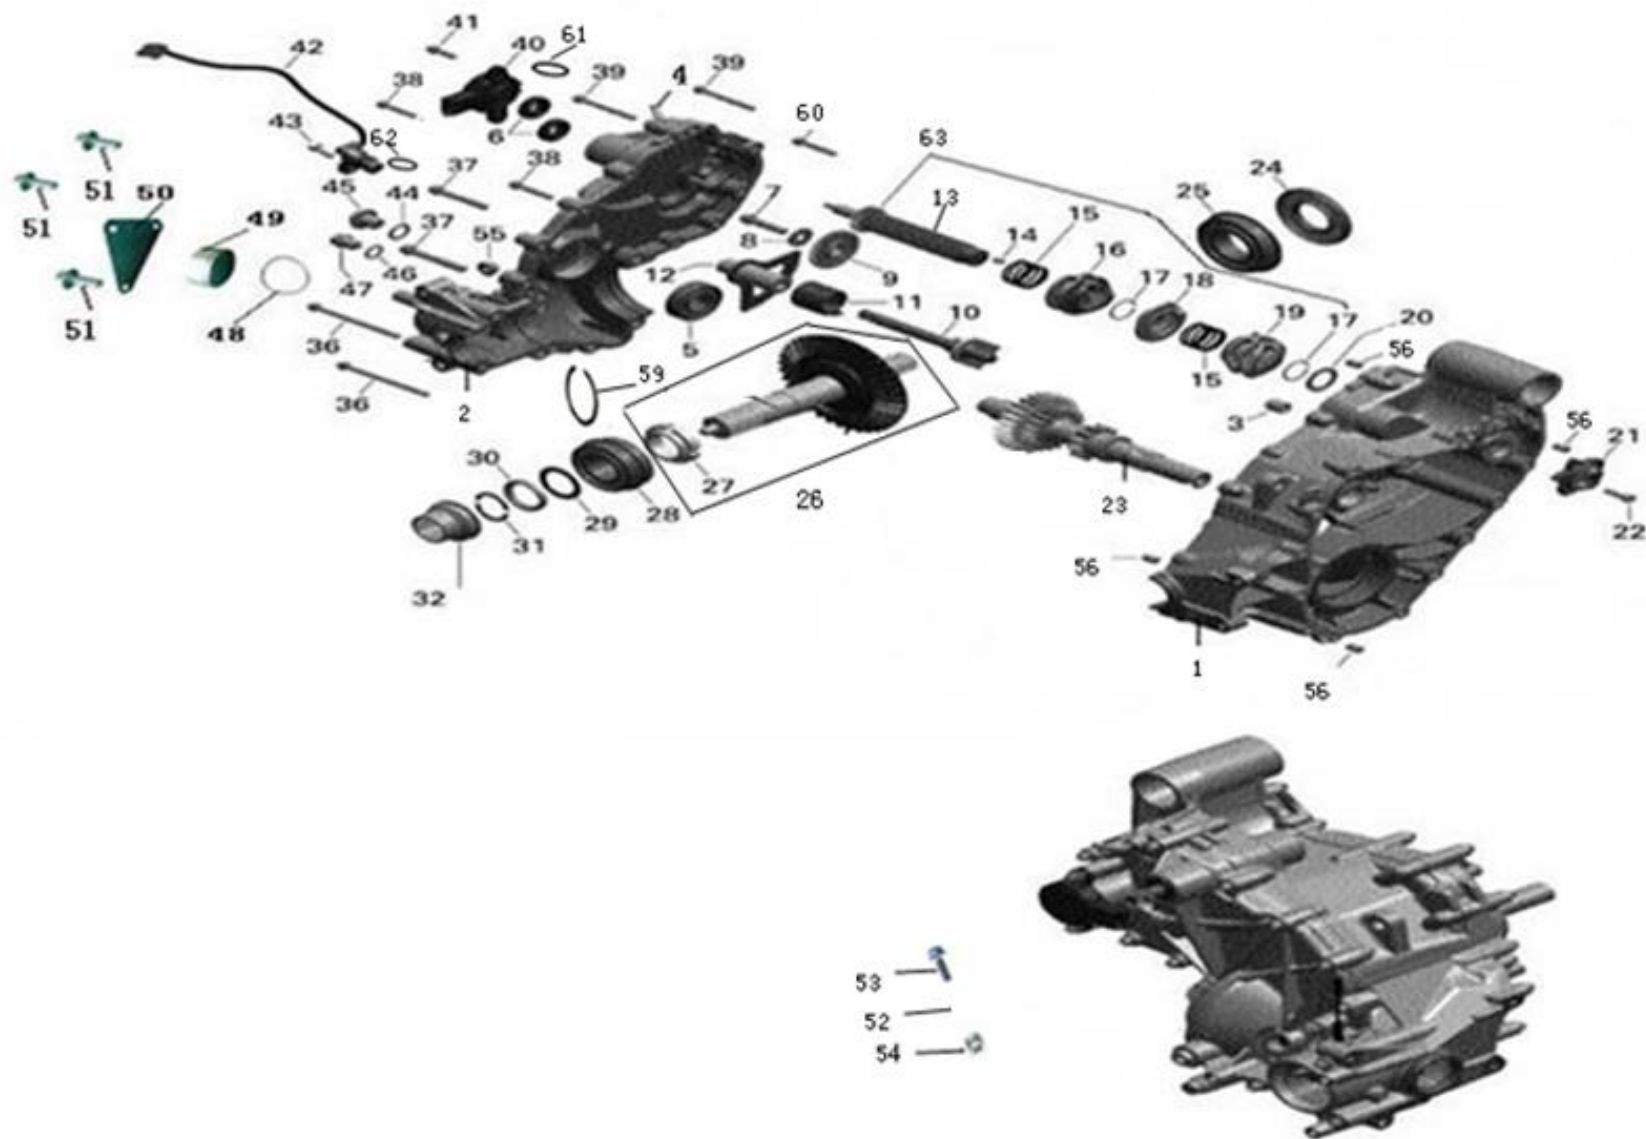

FIGUR 8 – VÄXELLÅDA 1

DELAR TILL FIG 8 VÄXELLÅDA 1

Pos	Art.	Varunamn	Item name	OE	Antal / qty
1	N/A	Växelhus, vänster kåpa	<i>Gear housing, left cover</i>	21050900111	1
2	N/A	Växelhus, höger kåpa	<i>Gear housing, right cover</i>	21050900121	1
3	N/A	Plugg	<i>Dowel pin</i>	21050900131	1
4	N/A	Andningsrör	<i>Breather pipe</i>	21050905901	1
5	9038575	Kullager 6204	<i>Ball bearing 6204</i>	09160106204	1
6	9055339	Oljetätning 12x28x7	<i>Oil seal 12x28x7</i>	21040200701	2
7	N/A	Sexkantsflänsbult 8x35	<i>Hex flange bolt 8x35</i>	01224080351	1
8	N/A	Vanlig bricka 24x8,3x2	<i>Plain washer 24x8.3x2</i>	21050900801	1
9	N/A	Mellanväxel, 30 tänder	<i>Intermediate gear, 30 teeth</i>	21050900901	1
10	N/A	Skift axel	<i>Shift shaft</i>	21050901011	1
11	N/A	Vår	<i>Spring</i>	21050901021	1
12	N/A	Tandsegment	<i>Tooth segment</i>	21050901031	1
63	N/A	Skift trumenhet	<i>Shift drum assembly</i>	21050901300	1
20	N/A	Tryckbricka 31x21,3x1,6	<i>Thrust washer 31x21.3x1.6</i>	21050902001	1
21	N/A	Indexbricka	<i>Index washer</i>	21050902101	1
22	N/A	Insexskruv 6x20	<i>Allen screw 6x20</i>	03344060203	1
23	N/A	Huvudschakt	<i>Main shaft</i>	21050902301	1
24	N/A	Oljetätning 31x21,3x1,6	<i>Oil seal 31x21.3x1.6</i>	21050902401	1
25	N/A	Kullager SKF BA2-7353	<i>Ball bearing SKF BA2-7353</i>	21050902501	1
26	N/A	Drivaxelsats	<i>Drive axle set</i>	21050902602	1
27	N/A	Spårmutter	<i>Groove nut</i>	21050902701	1
28	N/A	Kullager 6207N/C3	<i>Ball bearing 6207N/C3</i>	21050902801	1
27	N/A	Shim Set	<i>Shim Set</i>	21050902900	1
	N/A	Shim Set	<i>Shim Set</i>	21050902901	1
	N/A	Shim Set	<i>Shim Set</i>	21050902903	1
30	N/A	Kantig ring	<i>Angular ring</i>	21050903001	1
31	N/A	Halv placeringsring	<i>Half location ring</i>	21050903101	2
32	9055382	Skifthylsa kit	<i>Shifting sleeve kit</i>	21040202101	1
36	N/A	Sexkantsflänsbult 6x85	<i>Hex flange bolt 6x85</i>	01214060851	2
37	N/A	Sexkantsflänsbult 8x55	<i>Hex flange bolt 8x55</i>	01214080551	5
38	N/A	Sexkantsflänsbult 6x35	<i>Hex flange bolt 6x35</i>	01224060351	8