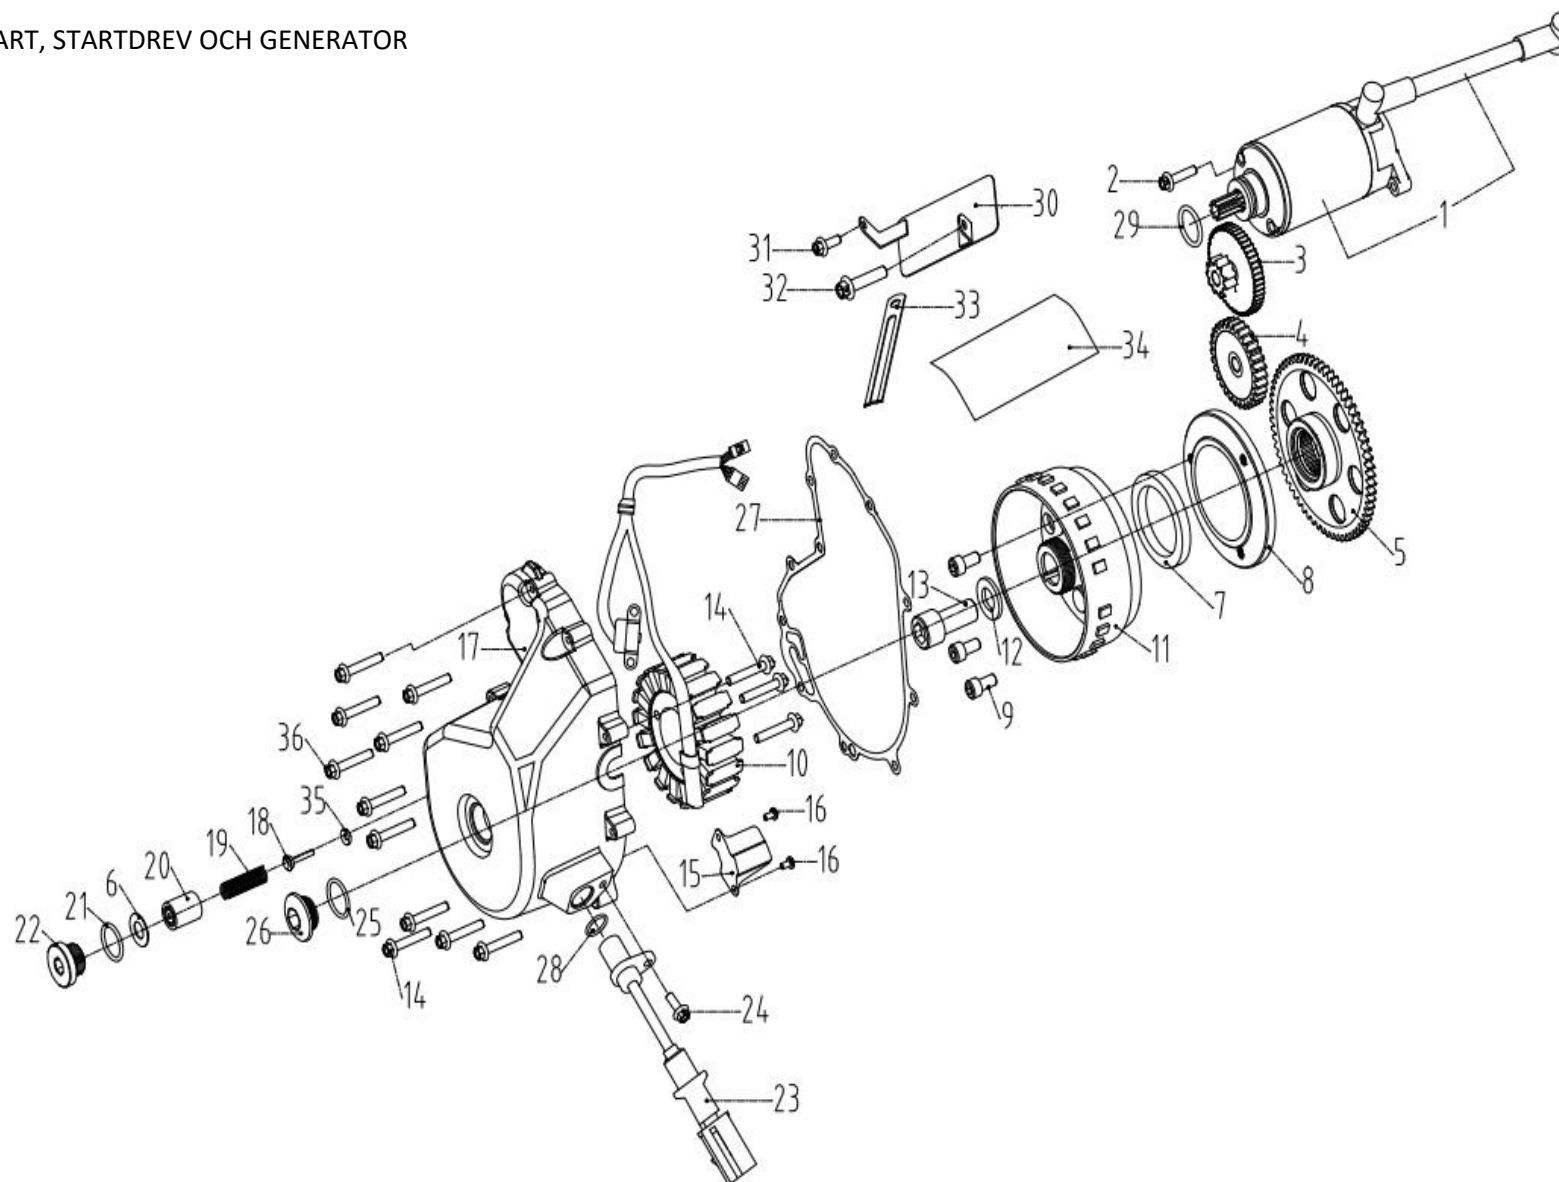

FIGUR 5 – START, STARTDREV OCH GENERATOR

DELAR TILL FIG 5 START, STARTDREV OCH GENERATOR

Pos	Art.	Varunamn	Item name	OE	Antal / qty
1	9064882	Start 12V	<i>Starter assembly</i>	21170102701	1
2	N/A	Sexkantsflänsbult 8x25	<i>Hex flange bolt 8x25</i>	02224080251	1
3	9055281	Dubbelväxel 49T/11T	<i>Double gear 49T/11T</i>	21040109201	1
4	9055282	Kugghjul, 30 tänder	<i>Gear, 30 teeth</i>	21040109301	1
5	9055283	Frihjulsväxel, 60 tänder	<i>Free wheel gear, 60 teeth</i>	21040109401	1
7	9055284	Spraglig koppling	<i>Sprag clutch</i>	21040109501	1
8	9055285	Sprag kopplingshus	<i>Sprag clutch housing</i>	21040109601	1
9	N/A	Bult, M8x16	<i>Bolt, M8x16</i>	03344080161	3
10	9065305	Statorplatta	<i>Stator plate</i>	21170103101	1
11	9065306	Svänghjul	<i>Flywheel</i>	21170103201	1
12	N/A	Shim 30x16,5x3	<i>Shim 30x16.5x3</i>	21040109901	1
13	N/A	Insexskruv 16x35	<i>Socket head screw 16x35</i>	03344160357	1
14	N/A	Sexkantsflänsbult 6x35	<i>Hex flange bolt 6x35</i>	01224060351	14
15	N/A	Kabel inre kåpa	<i>Cable inner cover</i>	21040110101	1
16	N/A	Tappskruv 4x8	<i>Tap screw 4x8</i>	03113040081	2
17	N/A	Omslag	<i>Cover</i>	22040110202	1
18	9055288	Övertrycksventil	<i>Pressure relief valve</i>	21040110401	1
19	9055289	Tryckfjäder	<i>Compression spring</i>	21040110501	1
20	9055290	Husventil	<i>Housing valve</i>	21040110601	1
21	9055291	O-ring $\phi 22,5 \times 2,7$	<i>O-ring $\phi 22.5 \times 2.7$</i>	21040500601	1
22	N/A	Skruvplugg 22x1,5	<i>Screw plug 22x1.5</i>	21040110801	1
23	9055292	Vevaxelpositionssensorenhet	<i>Crankshaft position sensor assembly</i>	21040110901	1
24	9050220	Sexkantsflänsbult 6x16	<i>Hex flange bolt 6x16</i>	01224060161	1
25	9055293	O-ring	<i>O-ring</i>	21040111101	1
26	N/A	Skruv-plugg	<i>Screw plug</i>	21040111201	1
27	9055294	Packning	<i>Gasket</i>	21040111301	1
28	9055296	O-ring 16x2	<i>O-ring 16x2</i>	21040111001	1
29	N/A	O-ring 23,8x3,1	<i>O-ring 23.8x3.1</i>	21040109118	1
30	N/A	Startskärm	<i>Starter shield</i>	21170102901	1
31	N/A	Sexkantsflänsbult 6x14	<i>Hex flange bolt 6x14</i>	01224060141	1
32	N/A	Sexkantsflänsbult 6x25	<i>Hex flange bolt 6x25</i>	01224060251	1

Kontakt
Tel. order: 010-2097050
Tel. teknisk support: 010-2097050

P. Lindberg
Myrängatan 4
745 37 Enköping

RES ODES 1000 MOTOR V3
www.p-lindberg.se
e-mail: order@p-lindberg.se