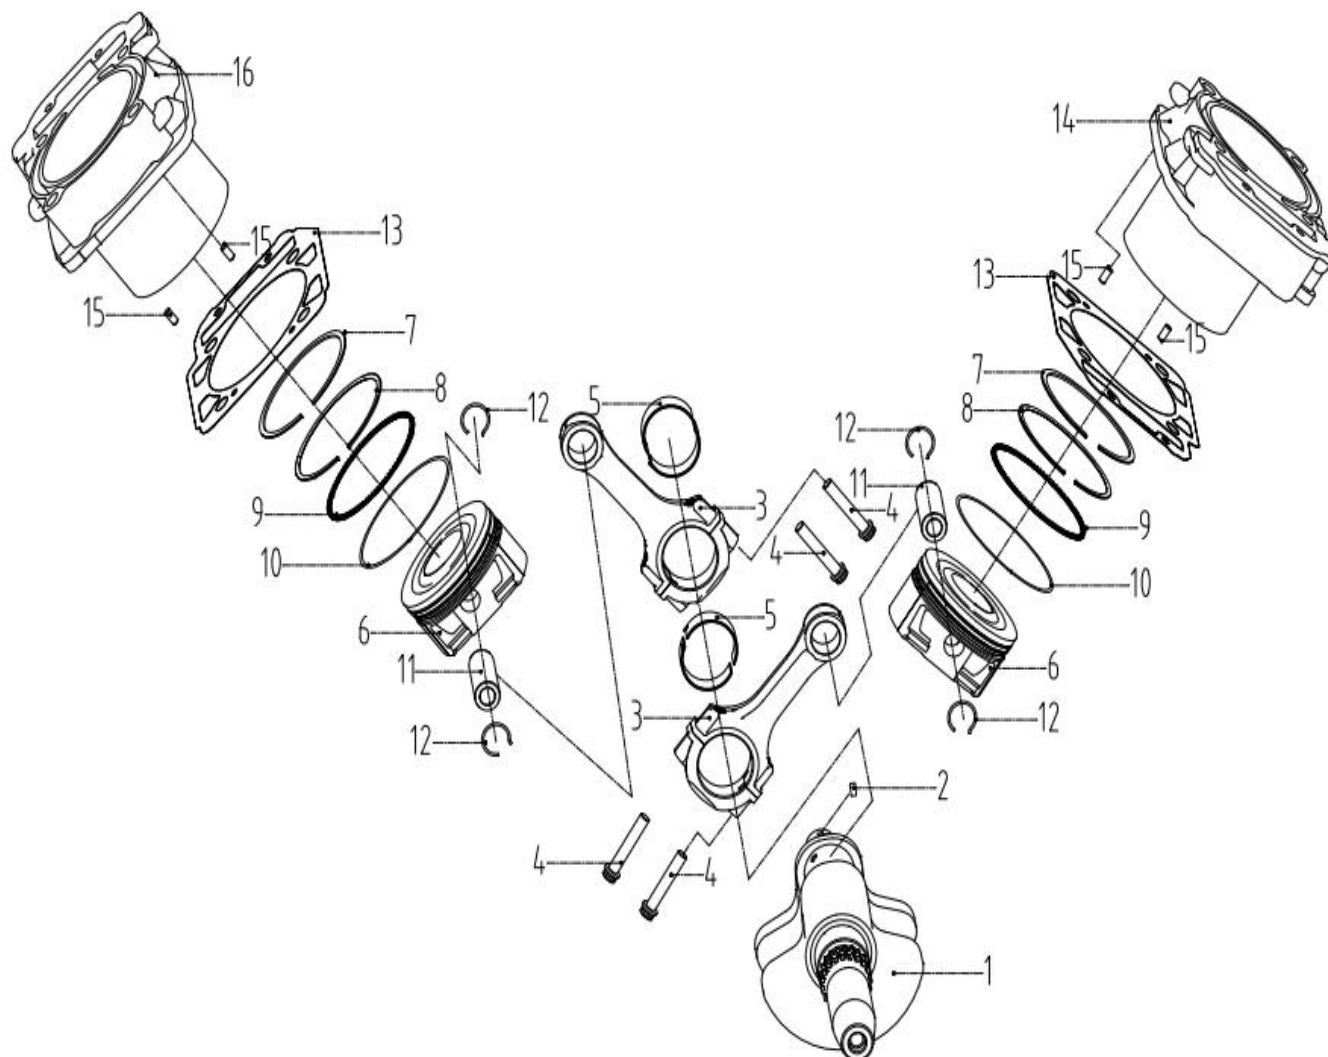

FIGUR 4 – VEVAXEL, KOLV OCH CYLINDER

DELAR TILL FIG 4 VEVAXEL, KOLV OCH CYLINDER

Pos	Art.	Varunamn	Item name	OE	Antal / qty
1	N/A	Vevaxel	Crankshaft	21050400101	1
2	9055266	Woodruff nyckel 4x5	Woodruff key 4x5	21040107701	1
3	9069456	Vevstångsmontage	Connecting rod assembly	21050400200	2
4	N/A	Vevstaksskruv 9x 1/45	Connecting rod screw 9x 1/45	21050400231	4
5	9069457	Glidlager	Plain bearing	21050400501	4
6	9069458	Kolvmontering	Piston assembly	21050400600	2
7	9055270	Första kolvringen	First piston ring	21040108301	2
8	9055271	Andra kolvringen	Second piston ring	21040108401	2
9	N/A	Skrapring	Scraper ring	21040408501	2
10	9055273	Oljering	Oil ring	21040108601	2
11	N/A	Kolvstift	Piston pin	21050400801	2
12	N/A	Kolvring	Piston circlip	21050400901	4
13	9055276	Packning	Gasket	21040408901	2
14	9069459	Cylinder med hylsa	Cylinder with sleeve	21050401101	2
15	N/A	Drivstift 5x11	Drive pin 5x11	21040105502	4
16	9069460	Cylinderblock bak	Cylinder block rear	21050401201	1