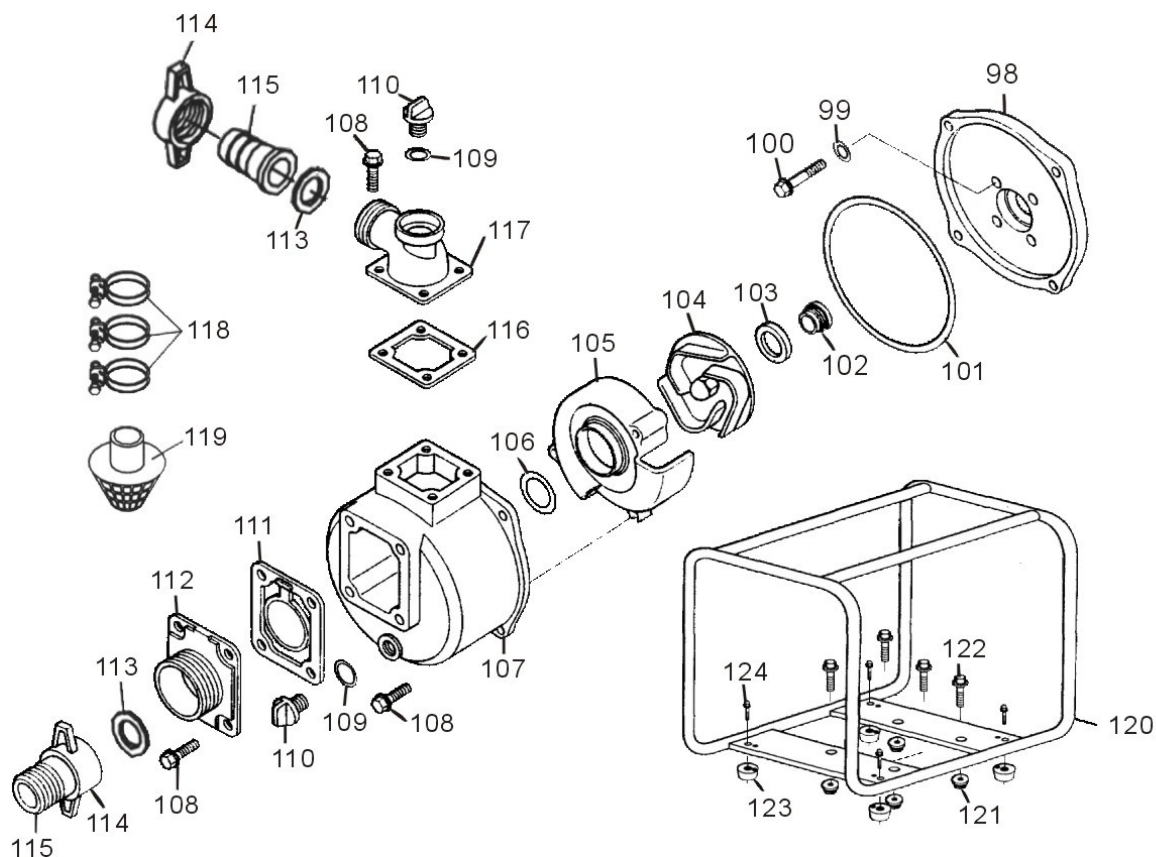

2" bensindriven vattenpump

Pos.	Art.	Text	
98	9035824	Bakplatta	Uden pakdåse
99	Finns ej	Skiva	
100	Finns ej	Bult	M8X50
101	9019891	O-ring för pumphus	
102	9019894	Axeltätning kpl.	Mekanisk
103	Finns ej	Tätningring	
104	9019883	Pumphjul	
105	9035826	Pumphus, inv.	Gjutjärn
106	9019892	O-ring för inv. pumphus	
107	9035825	Pumphus utv.	Aluminium
108	Finns ej	Bult	M8X25
109	9019893	O-ring för skruvpropp	
110	9019887	Skruvpropp, plast	
111	9019888	Kontraventil	
112	9019881	Ingångsdel 2", sugside	
113	9019890	Tätningring för slanganslutning 2"	
114	9019882	Fästring 2"	
115	9019884	Slanganslutning 2"	
116	9019889	Packning för utloppsanslutning	
117	9019880	Utlopp 2" vinkel	
118	9019895	Slangklämma för 2" slang	
119	9019886	Sugkorg kpl.	