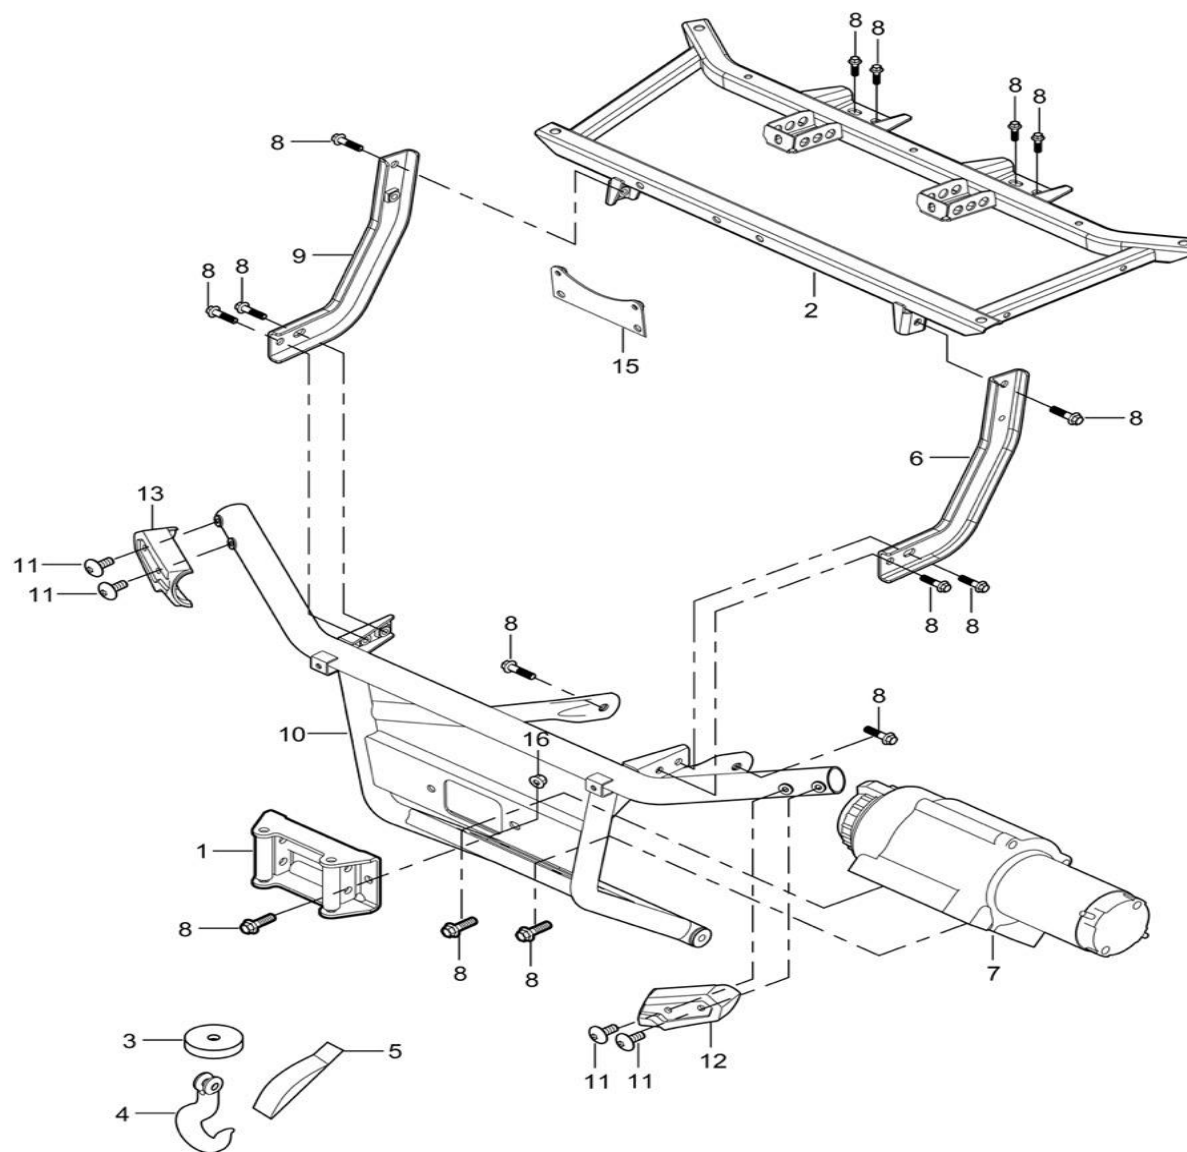

FIGUR 22 – Tillbehör, vinsch

DELAR TILL FIG 22 Tillbehör, vinsch

Pos	Art.	Varunamn	Item name	OE	Antal / qty
1	9069438	Vinsch främre rullfäste	<i>Winch front roller bracket</i>	10914150100	1
2	N/A	Innerfoder, främre stötfångare	<i>Inner lining, front bumper</i>	17008110020	1
3	N/A	Vinschskyddsdyna	<i>Winch protection pad</i>	10914060100	1
4	N/A	Krok	<i>Hook</i>	10914150080	1
5	N/A	Ankarrep	<i>Anchor rope</i>	10914150090	1
6	N/A	Främre hyllfoderstöd (vänster)	<i>Front shelf liner support (left)</i>	17008120210	1
7	9069440	Främre vinschkropp	<i>Front winch body</i>	10914150111	1
8	9050231	Sexkantsflänsbult 8x20	<i>Hex flange bolt 8x20</i>	01224080206	20
9	N/A	Främre hyllfoderstöd (höger)	<i>Front shelf liner support (right)</i>	17008120180	1
10	N/A	Vinschfäste	<i>Winch bracket</i>	17308860000	1
11	9049576	Stjärnskruv	<i>Phillips head screw</i>	03414060164	4
12	N/A	Kåpa för traktorfäste (vänster)	<i>Tractor bracket cover (left)</i>	17010720010	1
13	N/A	Kåpa för traktorfäste (höger)	<i>Tractor bracket cover (right)</i>	17010720020	1
14	N/A	Nitmutter M6	<i>Rivet nut M6</i>	04512060027	1
15	N/A	Monteringsplatta för traktorrelä	<i>Tractor relay mounting plate</i>	17008120220	1
16	9050214	Sexkantiga flänslåsmuttrar	<i>Hexagonal flange lock nuts</i>	04612080026	2