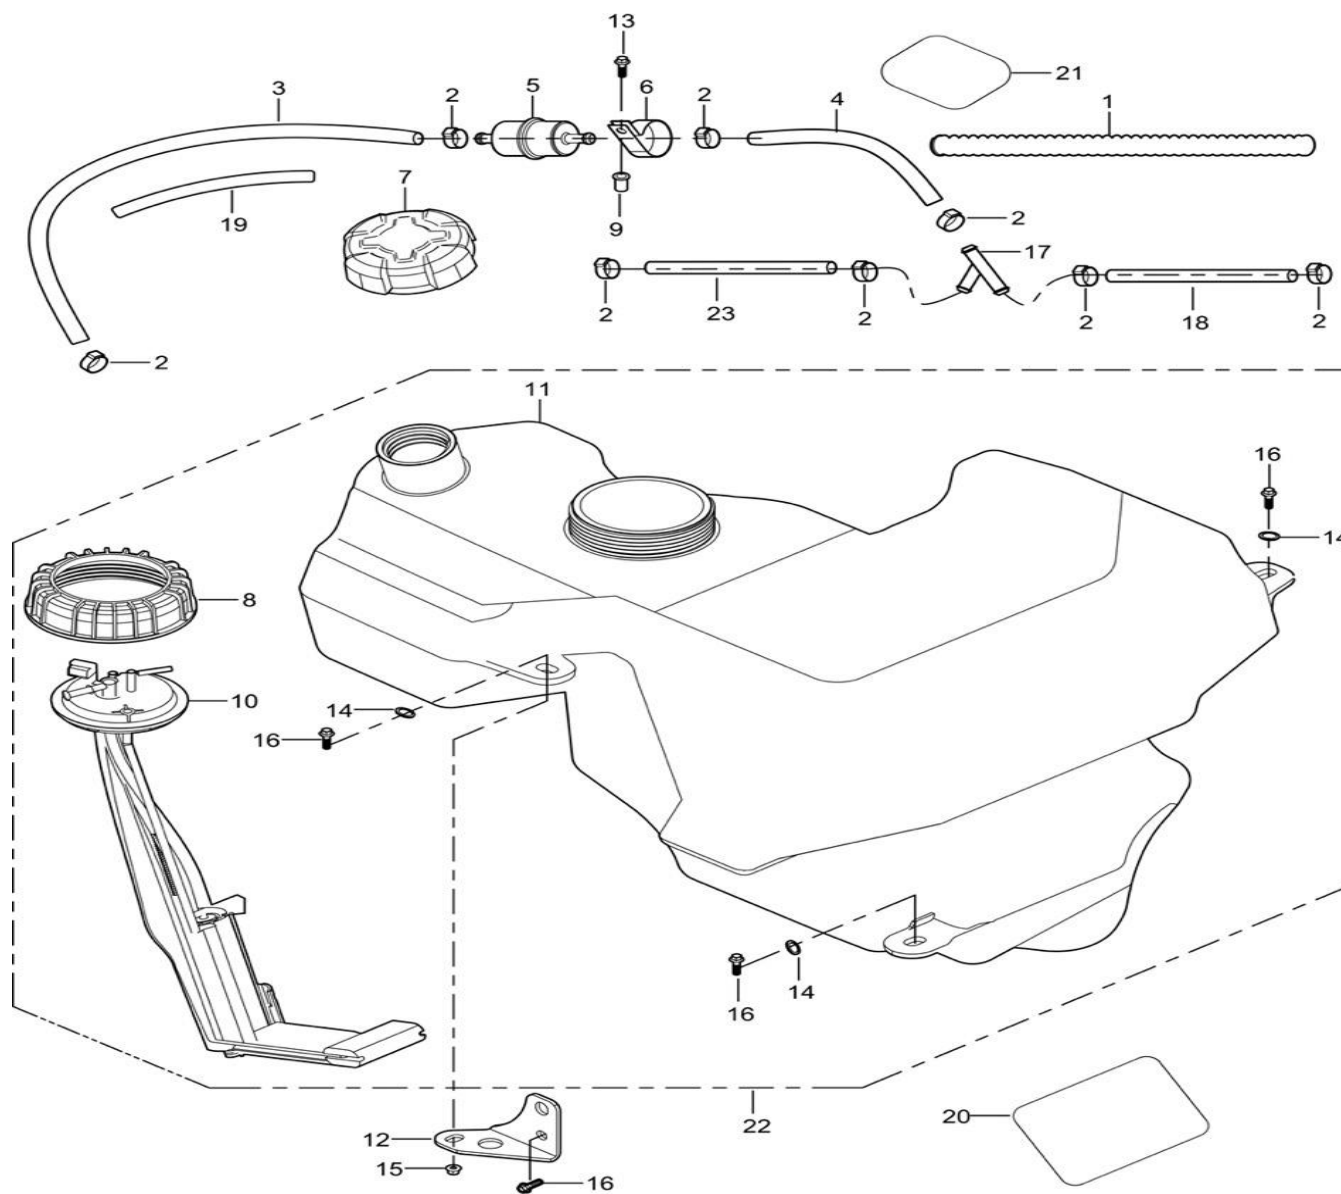

FIGUR 8 – Bränslesystem (bränslesystem)

DELAR TILL FIG 8 Bränslesystem (bränslesystem)

Pos	Art.	Varunamn	Item name	OE	Antal / qty
1	N/A	Värmeisoleringsrör	Heat insulation tube	14114130040	1
2	9055429	Slangklämma 14.8	Hose clamp 14.8	11912010030	8
3	9055048	Bränsleslang (Lång) 450mm	Fuel hose (Long) 450mm	10404040500	1
4	9055048	Bränsleslang	Fuel hose	10404040500	1
5	9055042	Bränslefilter	Fuel filter	13204060001	1
6	N/A	Bränslefilterfäste	Fuel filter bracket	13204060010	1
7	9065317	Tanklock	Tank cap	17004020000	1
8	N/A	Oljepump övre kåpa	Oil pump upper cover	17004010190	1
9	N/A	Avriven mutter 6	Rivet nut 6	04512060027	1
10	9064757	Bensinpump	Fuel pump	17004080000	1
11	9069402	Bränsletank	Fuel tank	17004010160	1
12	N/A	Bränsletankens främre monteringsplatta	Fuel tank front mounting plate	17004180020	1
13	9050220	Skruva sexkantsflänsen	Screw hex-flange	01224060165	1
14	9050197	Bricka 8,5×22×2	Washer 8.5×22×2	06219092205	3
15	9050207	Låsmutter med sexkantsfläns	Hexagon flange locking nut	4612080026	1
16	9050232	Sexkantsflänsbult 8x30	Hex flange bolt 8x30	01224080306	4
17	N/A	Bränsleslang	Fuel hose	17012050120	1
18	9055048	Bränsleslang	Fuel hose	10404040500	1
19	N/A	Bränsleslangskyddsfjäder	Fuel hose protection spring	10904040080	1
20	9055116	Bränsletank vänster värmeisoleringsfilm	Fuel tank left heat insulation film	17014130010	1
21	9055117	Bränsletank höger värmeisoleringsfilm	Fuel tank right heat insulation film	17014130010	1
22	N/A	Bränsletank	Fuel tank	17004010000	1
23	9055048	Bränsleslang	Fuel hose	10404040500	1