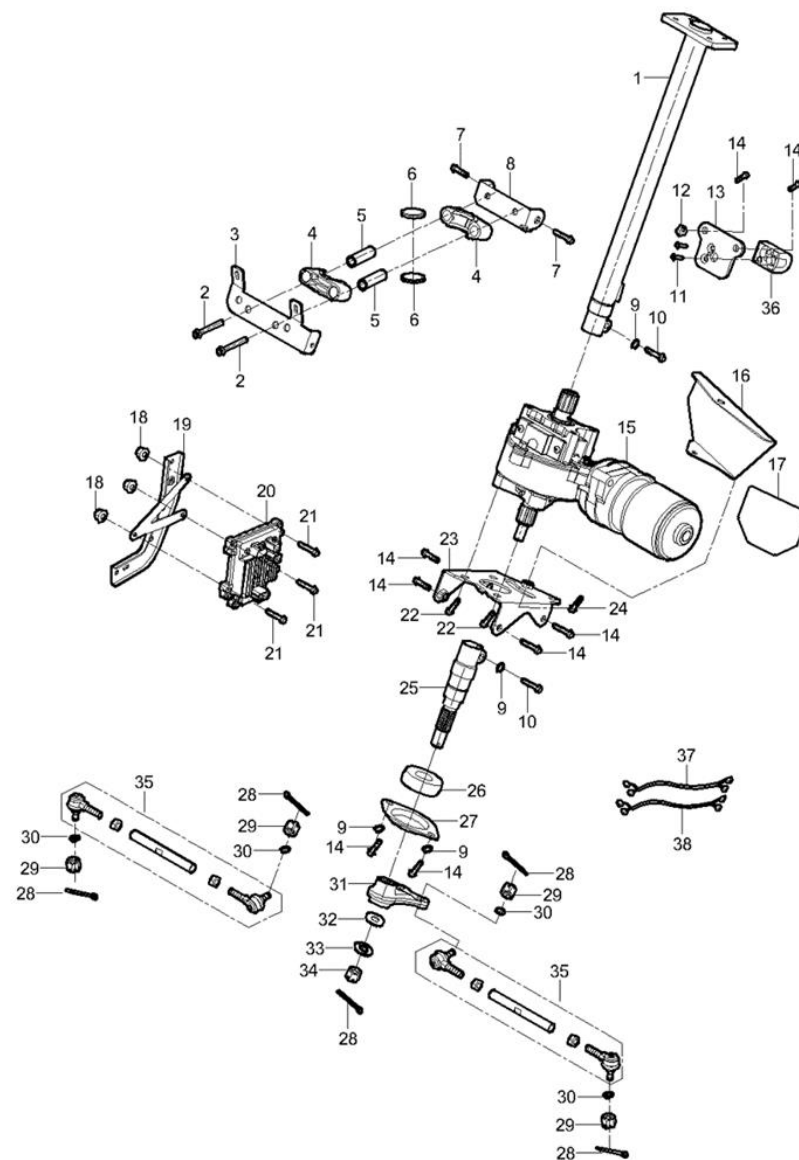

FIGUR 6 – Styrning med servo (styrssystem EPS)

DELAR TILL FIG 6 Styrning med servo (styrssystem EPS)

Pos	Art.	Varunamn	Item name	OE	Antal / qty
1	9068303	Styrstång för servostyrning	<i>Steering column (380 power)</i>	17005050090	1
2	9055001	Flänsbult, M8x65	<i>Hexagon flange bolt 8x65</i>	01214080655	2
3	N/A	Luftfilter monteringsplatta	<i>Air filter front mounting plate</i>	17007020070	1
4	9055006	Montage/lager för styrstång	<i>Steering column fixture block</i>	13605190000	2
5	9055007	Bussning/krage styrstång	<i>Steering column fixture block neck bush</i>	13605190010	2
6	N/A	O-ring, 32,5x3	<i>O-ring, 32,5x3</i>	11020038310	2
7	N/A	Flänsbult, 10x20x1,25	<i>Hexagon flange bolt 10x20x1.25</i>	01256100206	2
8	N/A	Hållarplatta för styraxellager	<i>Steering column fixed mounting plate</i>	17005190040	1
9	N/A	Fjäderskiva, Ø8	<i>Spring washer, Ø8</i>	06619081405	4
10	9050232	Bult, M8x30	<i>Hexagon flange bolt 8x30</i>	01224080306	2
11	N/A	Skruv, försänkt, M6x12	<i>Cross slotted sunk screw 6x12</i>	03124060125	2
12	N/A	Flänslåsmutter, M8	<i>Hexagon flange locking nut, M8</i>	04612080026	2
13	N/A	Monteringsplatta för styrlås	<i>Steering lock mounting plate</i>	17009040040	1
14	9050231	Bult, M8x20	<i>Hexagon flange bolt 8x20</i>	01214080205	8
15	9068316	EPS servostyrningsmotor	<i>Steering power assembly</i>	13605270010	1
16	9068305	Värmsköld f/servo styrenhet	<i>Steering booster heat shield 2</i>	17005270150	1
17	N/A	Isoleringsfilm f/servo styrmotor	<i>Steering power insulation film</i>	17014130010	1
18	N/A	Flänslåsmutter, M6	<i>Hexagon flange locking nut, M6</i>	04612060026	3
19	9068306	Fäste för servostyrningsbox	<i>Steering power controller bracket</i>	17005270160	1
20	9068307	Styrservolåda	<i>Steering power controller</i>	13605270050	1
21	N/A	Flänsbult, M6x35	<i>Hexagon flange bolt, M6x35</i>	01254060356	3
22	N/A	Flänsbult, 10x20x1,25	<i>Hexagon flange bolt 10x20x1.5</i>	01225100206	4
23	N/A	Fäste, servostyrningsmotor	<i>Bracket, EPS motor</i>	17005270060	1
24	9050220	Bult, M6x16	<i>Hexagon flange bolt, M6x16</i>	01224060165	1
25	N/A	Styraxel, botten	<i>Rocker arm joint shaft assembly</i>	17005110011	1
26	N/A	Styrlager CS204, 47x20x14	<i>Steering column bearing</i>	09560006203	1
27	N/A	Låsplatta f/rattlager	<i>Steering column bearing pressure plate</i>	17005190080	1
28	9037424	Delad, 3,0x25	<i>Cotter pin 3.0x25</i>	05011300252	3
29	9024909	Kronmutter, 10x1,25	<i>Castle nut 10x1.25</i>	04712100022	4
30	9050203	Bricka	<i>Flat washer 10.5x20x2</i>	06119102005	4