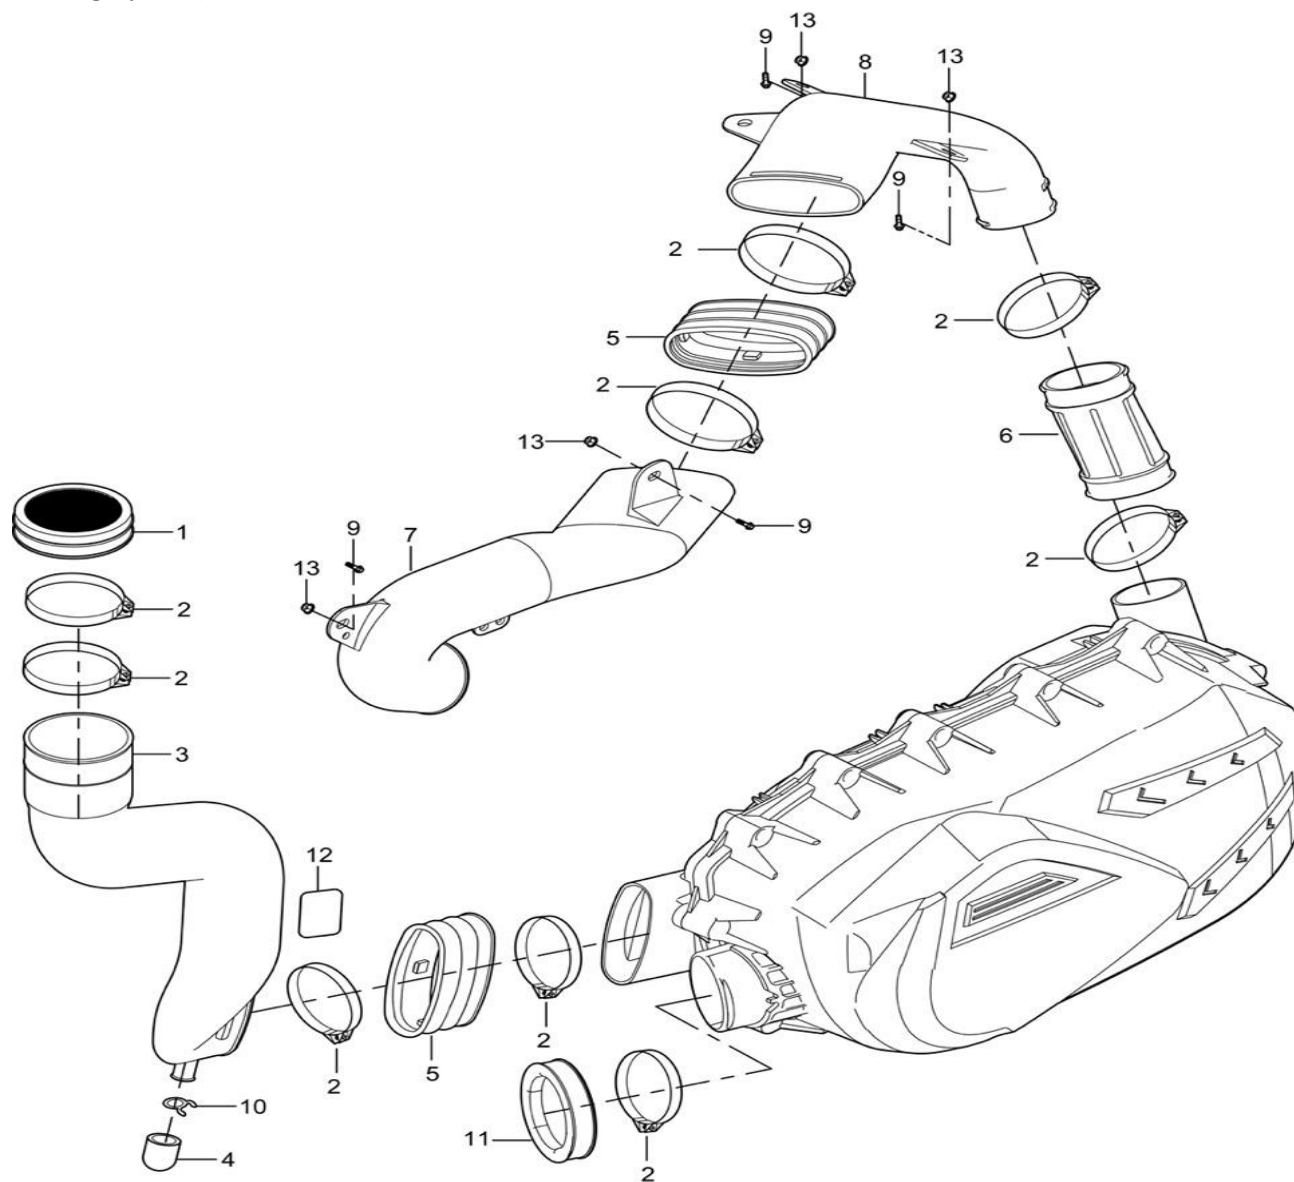

FIGUR 11 – Luftintag CVT (luftintagssystem)

DELAR TILL FIG 11 Luftintag CVT (luftintagssystem)

Pos	Art.	Varunamn	Item name	OE	Antal / qty
1	N/A	CVT lufthylsa kombination	CVT air sleeve combination	17007030260	1
2	9055122	Klämma 60-80	<i>Clamp 60-80</i>	17007030270	9
3	9069409	CVT luftintagsrör	<i>CVT air inlet pipe</i>	17007030000	1
4	N/A	Avtappningsplugg	<i>Drain plug</i>	17007050160	1
5	9069411	CVT-luftintagsrör	<i>CVT air inlet pipe boot</i>	17007030010	2
6	9069412	CVT luft ytterrör	<i>CVT air outer pipe boot</i>	17007040010	1
7	9069413	CVT luft yttre 1	<i>CVT air outer 1</i>	17007040000	1
8	N/A	CVT luft yttre 2	<i>CVT air outer 2</i>	17007040050	1
9	N/A	Skruva sexkantsflänsen	<i>Screw hex-flange</i>	01224060165	4
10	N/A	Trådklämma	<i>Wire clamp</i>	10404070020	1
11	N/A	CVT luftutlopp tätningsbussning	<i>CVT air outlet seal bushing</i>	21170102201	1
12	9055112	CVT isoleringsfilm för luftintag	<i>CVT air inlet pipe insulation film</i>	17014130010	1
13	9050213	Sexkantig fläns låsbult	<i>Hexagon flange locking bolt</i>	04612060026	4