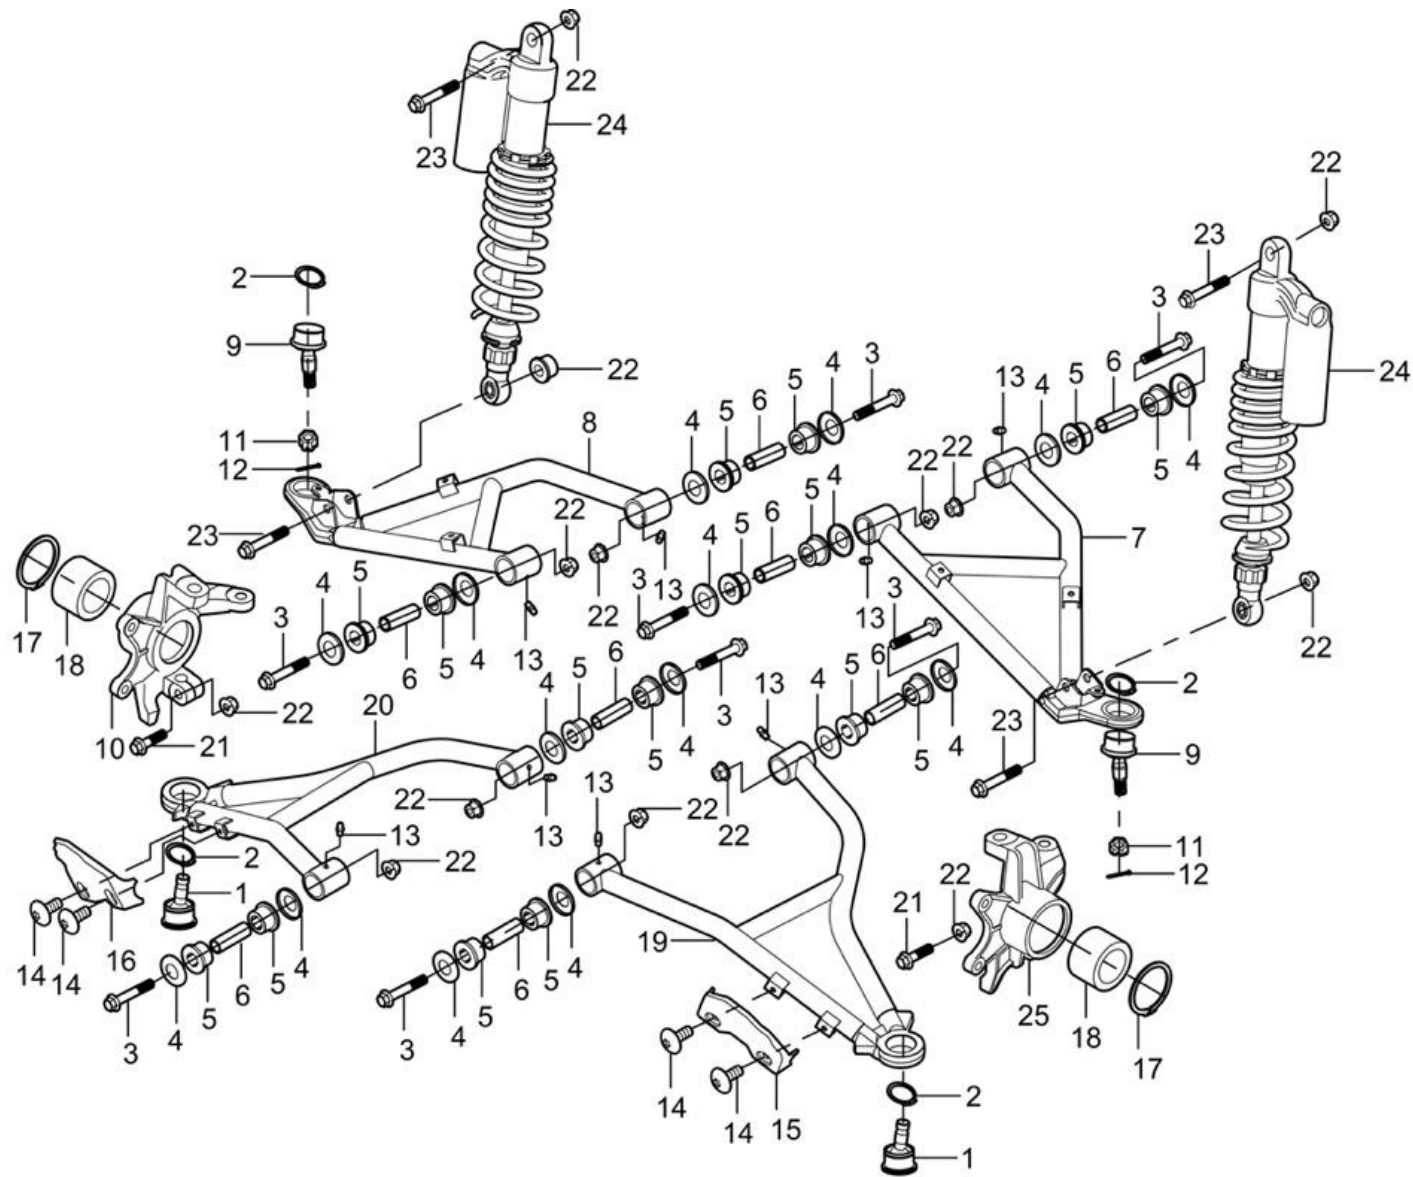

FIGUR 3 – Hjulupphängning, fram (främre fjädringssystem)

DELAR TILL FIG 3 Hjulupphängning, fram (främre fjädringssystem)

Pos	Art.	Varunamn	Item name	OE	Antal / qty
1	9054947	Kulled Ø34	Ball joint Ø34	13601190021	2
2	9054948	Snäppring Ø34	Snap ring Ø34	07031340004	2
3	9054957	Sexkantsflänsbult 10x75x1,25	Hex flange bolt 10x75x1,25	01256100756	8
4	9054954	A-arm nylon ärmskydd	A-arm nylon sleeve cover	13601070030	16
5	9054955	A-arm nylon ärmar	A-arm nylon sleeves	10401070020	16
6	9054956	A-arms innerärm	A-arm inner sleeve	13601070010	8
7	9065787	Övre A-arm	Upper A-arm	17001060010	1
8	9065788	Övre A-arm	Upper A-arm	17001070080	1
9	9065791	Kulled	Ball joint	10401190000	2
10	9067938	Styrspindel RH	Steering knuckle RH	17005220030	1
11	9054949	Mutter 12x1,25	Castle nut 12x1,25	04724120026	2
12	9037424	Stift 2,5x25	Cutter pin 2,5x25	05011250255	2
13	9037437	Fett zerk (vit)	Grease zerk (white)	10901070090	8
14	9069393	Insexbult 6x12	Allen bolt 6x12	03414060124	4
15	9069379	Främre vänstra axelskyddet	front left shaft guard	17001220100	1
16	9069380	Fram höger axelskydd	Front right shaft guard	17001230100	1
17	9069381	C-klämma Ø63	C-clamp Ø63	07011630004	2
18	9067940	Lager "dubbeltätat"	Bearing "double sealed"	09560306342	2
19	9065786	Nedre A-arm	Lower A-arm	17001080020	1
20	9065785	Nedre A-arm	Lower A-arm	17001090020	1
21	N/A	Flänsbult 10x40x1,25	Flange bolt 10x40x1,25	17001190070	2
22	N/A	Mutterlåsning 10x1,25	Nut locking 10x1,25	04622100026	14
23	N/A	Flänsbult 10x55x1,25	Flange bolt 10x55x1,25	01256100556	4
24	N/A	Främre stötdämpare "airbag"	Front shock "airbag"	17001010120	2
24	9065793	Främre stötdämpare "normal"	Front shock "normal"	17001010130	2
25	9067939	Styrknoge	Steering knuckle	17005210030	1