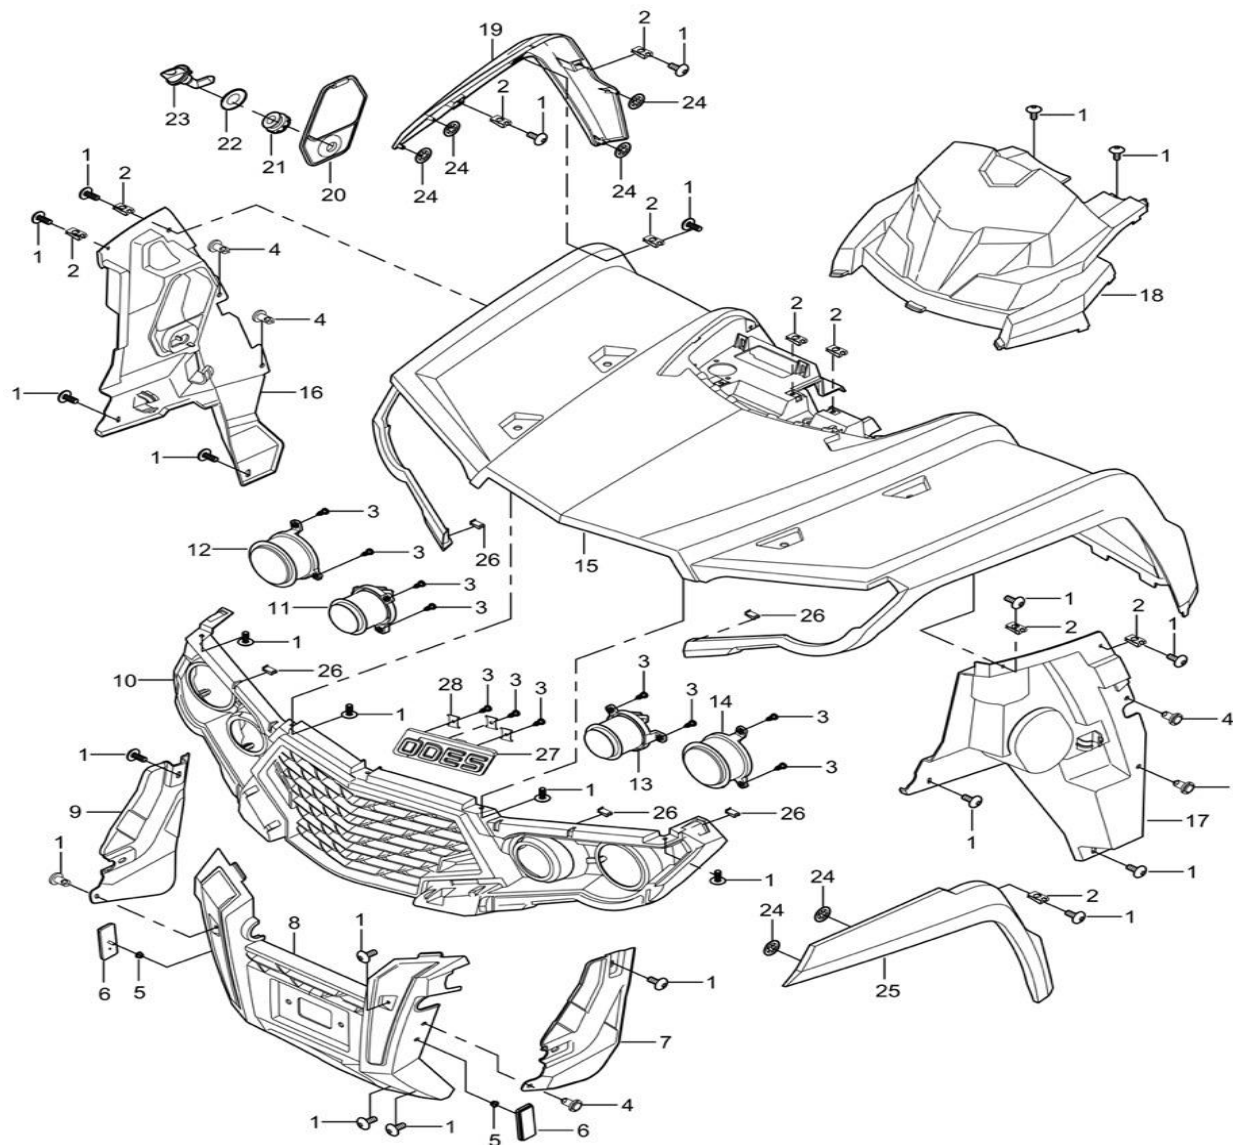

FIGUR 18 – Framskärm, lampor, grill

DELAR TILL FIG 18 Framskärm, lampor, grill

Pos	Art.	Varunamn	Item name	OE	Antal / qty
1	9049325	Stjärnskruv	<i>Phillips head screw</i>	03414060164	29
2	9049186	Plåtmutter (lång)	<i>Plate nut (Long)</i>	04912060025	21
3	N/A	Skruvar	<i>Tapping screws</i>	03714420165	15
4	9069435	Tryckstift	<i>Push pin</i>	10410190000	7
5	9050213	Sexkantflänslåsmutter M6	<i>Hexagon flange locking nut M6</i>	04612050025	2
6	9055139	Reflektor (gul rektangel)	<i>Retroreflector (yellow rectangle)</i>	13609180090	2
7	9066912	Stänkskärm, förarsida	<i>Mud-guard board, driver side</i>	17010330010	1
8	9066913	Vinschskydd	<i>Winch cover</i>	17010720000	1
9	9066914	Stänkskyddsbräda, passagerarsida	<i>Mud-guard board, passenger side</i>	17010330020	1
10	9065573	Frontpanel	<i>Front panel</i>	17010160000	1
11	9065566	Strålkastare (höger) (helljus) (LED)	<i>Headlight (Right) (High Beam) (LED)</i>	17009060020	1
12	9065567	Strålkastare (höger) (halvljus)(LED)	<i>Headlight (Right) (Low Beam) (LED)</i>	17009060040	1
13	9065568	Strålkastare (vänster)(helljus)(LED)	<i>Headlight (Left) (High Beam) (LED)</i>	17009060010	1
14	9065569	Strålkastare (vänster) (halvljus) (LED)	<i>Headlight (Left) (Low Beam) (LED)</i>	17009060030	1
15	9065829	Framplast (svart)	<i>Front plastic (black)</i>	17010201530	1
16	9066915	Stänkskydd bak, passagerarsida	<i>Rear mud-guard boards, passenger side</i>	17010330040	1
17	9066916	Stänkskydd bak, förarsida	<i>Rear mud-guard boards, driver side</i>	17010330030	1
18	9065833	Instrument utvändigt lock	<i>Instrument outside cover</i>	17009160210	1
19	9065831	Framhjulskåpa höger	<i>Front wheel eyebrow right</i>	17010680000	1
20	N/A	Dekorativ täckplåt	<i>Decorative cover plate</i>	17010690000	1
21	N/A	Motorpanel gummikudde	<i>Engine panel rubber pad</i>	16108150080	1
22	N/A	Bricka	<i>Washer</i>	06219162205	1
23	N/A	Huvvredsbytare	<i>Hood knob switch</i>	16110260130	1
24	N/A	Plummer klipp	<i>Plummer clips</i>	17014110300	8
25	9065832	Framhjulskåpa vänster	<i>Front wheel eyebrow left</i>	17010670000	1
26	N/A	Snäppe i metall	<i>Metal snap</i>	16110750000	10
27	N/A	Varumärke (ODES)	<i>Trademark (ODES)</i>	17010030150	1
28	N/A	Varumärke monteringskort (ODES)	<i>Trademark mounting board (ODES)</i>	17010030030	1