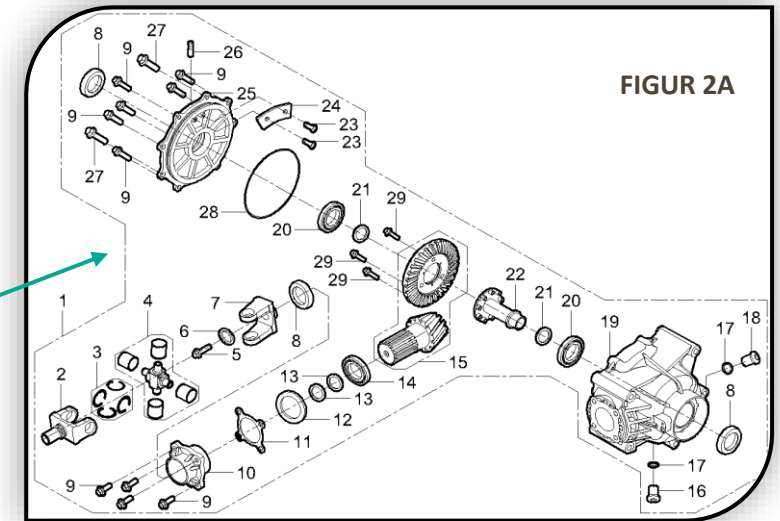

FIGUR 2 – Bakre differential (bakre drivsystem)

DELAR TILL FIG 2 Bakre differential (bakre drivsystem)

Pos	Art.	Varunamn	Item name	OE	Antal / qty
1	9055041	Hjul dammskydd	Wheel dust cover	10405230020	2
2	9037424	Stift 4,0X40	Cutter pin 4,0X40	05011400405	2
3	9055035	Slitsad mutter M24X1,5	Slotted nut M24X1,5	04812224022	2
4	9049611	Mutter 12X1,25	Acorn nut 12X1,25	04322120021	8
5	9055039	Bakdäck 26X11-14	Rear tire 26X11-14	13605030420	2
6	9055038	Luftventil	Air valve	10405230030	2
7	9055040	Bakfälg "alu" 14x8	Rear rim "alu" 14x8	13605040260	2
8	9069373	Bakhjulsnav	Rear wheel hub	15101040000	2
9	9065571	Bakre bromsskiva L.H	Rear brake disc L.H	17006010350	1
10	9065572	Bakre bromsskiva R.H	Rear brake disc R.H	17006010340	1
11	9069374	Insex T/bult 8x20	Allen T/bolt 8x20	01826080205	8
12	9069375	Bakre CV-axel RH	Rear C.V shaft RH	17001250000	1
13	9069376	Bakre CV-axel LH	Rear C.V shaft LH	17001240000	1
14	9069608	Gaffel	Knuckle fork	17003130110	1
15	N/A	Bricka M10x28x3,5	Washer M10x28x3,5	06119112835	1
16	N/A	Sexkantsflänsbult M10X25X1,25	Hex flange bolt M10X25X1,25	01256100256	1
17	9069609	Tvåaxelgaffel	Cross shaft fork	17003130120	2
18	9069610	Bakre gaffel	Rear knuckle fork	17003130130	1
19	N/A	Bakre transmissionsaxelhölster	Rear transmission shaft holster	17003130030	1
20	9069611	Halvaxel oljetätning, 35x50x7	Half shaft oil seal	11010035507	3
21	N/A	Sexkantsflänsbult M10X130x1,25	Hex flange bolt M10X130x1,25	01256101306	2
22	9054939	Sexkantfläns låsmutter 10x1,25	Hexagon flange locking nut 10x1,25	04622100026	4
23	9069377	Bakdriven glidande knoggaffel 650cc	Rear drive sliding knuckle fork 650cc	17303130100	1
24	N/A	Ventilationsrör bak 680 mm	Rear ventilation tube 680 mm	17007020130	1
25	N/A	Fjäder slangklämma Ø8	Spring hose clamp Ø8	07011250004	1
26	N/A	C-klämma	C-clamp	07011250004	8
27	9069378	Bakre differential	Rear differential	17003120000	1
27-1	N/A	Reducerare bak (vanlig)	Rear reducer (regular)	17003120100	1
28	N/A	Bakaxelbussningar	Rear axel bushings	17003120820	2
29	N/A	Sexkantsflänsbult M10x120x1,25	Hex flange bolt M10x120x1,25	01256101206	1
30	N/A	Bakre drivaxel	Rear drive shaft, assy	17003130090	1