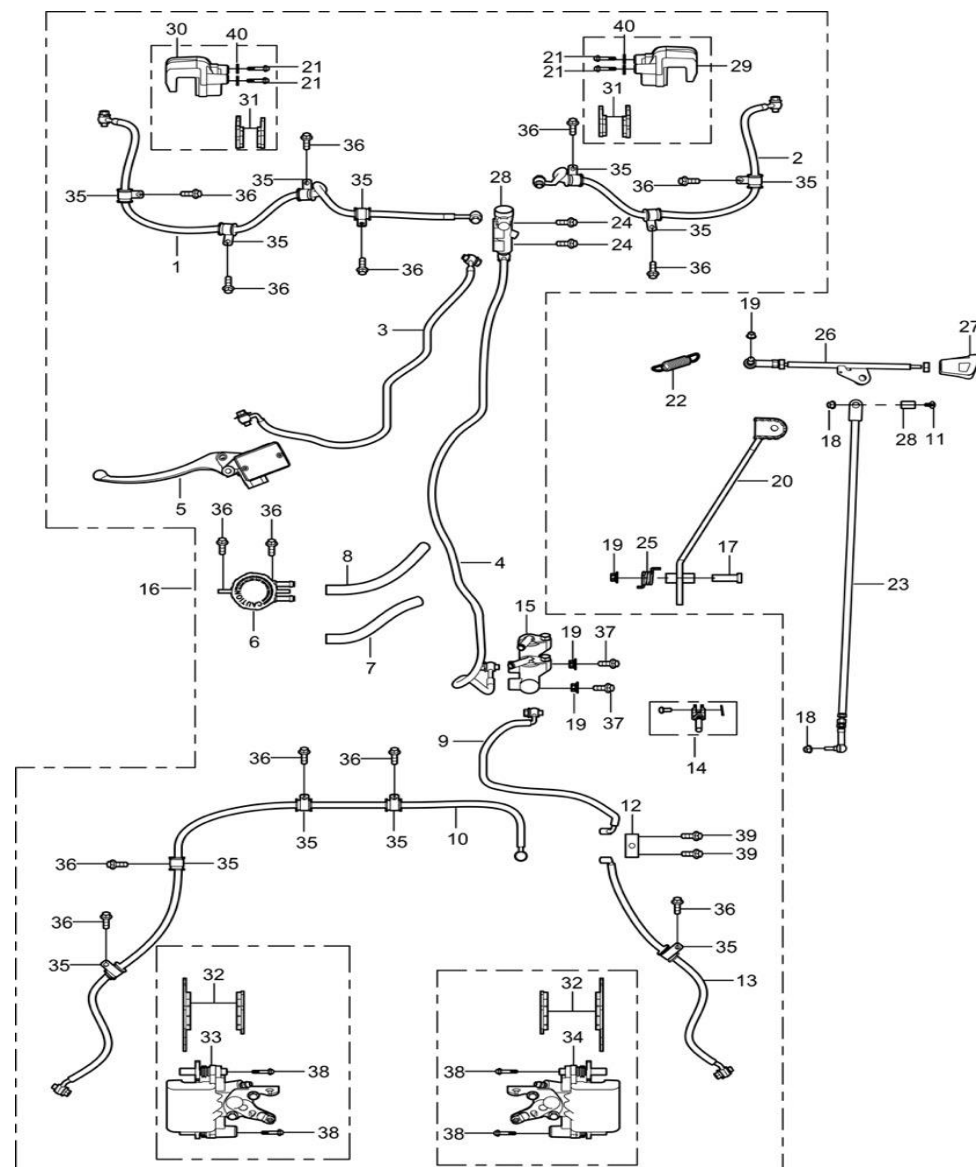

FIGUR 12 – Bromssystem, växling

DELAR TILL FIG 12 Bromssystem, växling

Pos	Art.	Varunamn	Item name	OE	Antal / qty
1	9069331	Skivbromssystem assi. Främre vänster	Disc brake system assy. Front left distr. pump hose	17006010160	1
2	9069332	Skivbromssystem assi. Främre höger	Disc brake system assy. Front right distr. pump hose	17006010170	1
3	9069333	Handbromsslang	Hand brake hose	17006010370	1
4	9069334	Fotbroms, bromsslang fram	Foot brake, front brake hose	17006010380	1
5	9069335	Handbromspump	Hand brake pump	17006010360	1
6	9069336	Oljekopp, bromssystem (T3)	Oil cup, brake system (T3)	17006010590	1
6	N/A	Oljekopp, bromssystem	Oil cup, brake system	13606010440	1
7	9069337	Oljeslang	Oil hose	17006010420	1
8	N/A	Oljeslang	Oil hose	17006010410	1
9	9069338	Fotbroms bakbromsslang	Foot brake rear brake hose	17006010390	1
9	9069339	Fotbroms bakbromsslang	Foot brake rear brake hose	17306010390	1
10	9069340	Bakre bromsslang, förarsida	Rear brake hose, driver side	17006010260	1
11	N/A	Sexkantsflänsbult	Hex flange bolt	01254060256	1
12	N/A	Tre länkar	Three links	17006010460	1
13	9069341	Bromsslang bak, passagerarsida	Rear brake hose, passenger side	17006010250	1
14	N/A	Broms fingerborg	Brake thimble	15106010470	1
15	9069414	Bromsmaskeringscylinder	Brake masker cylinder	17006010270	1
16	N/A	Bromssystem (lång)	Brake system (Long)	17006010540	1
17	N/A	Sexkantiga flänsstegbultar	Hexagonal flange step bolts	01824081506	1
18	9050213	Heagon fläns låsmutter M6	Heagon flange locking nut M6	04612060025	1
19	9050214	Heagon fläns låsmutter M8	Heagon flange locking nut M8	04612080026	4
20	N/A	Bromspedal	Brake pedal	17006030000	1
21	N/A	Sexkantsflänsbult	Hex flange bolt	01256100256	4
22	9055075	Växlingsfjäder	Gear shifting spring	13611050020	1
23	9069415	Växling (650/850)	Gear shifting (650/850)	17311120020	1
23	9069416	Växling (1000)	Gear shifting (1000)	17011120020	1
24	9050222	Sexkantsflänsbult	Hex flange bolt	01224060305	2
25	9069417	Fotbromspedal retur fjäder	Foot brake pedal return spring	16106030020	1
26	9069418	Växel ODES 650(850)	Gear shifter	17311060000	1
26	9069419	Växel ODES 1000	Gear shifter	17011060000	1
27	N/A	Växlingskula	Gear shift ball	17011060130	1