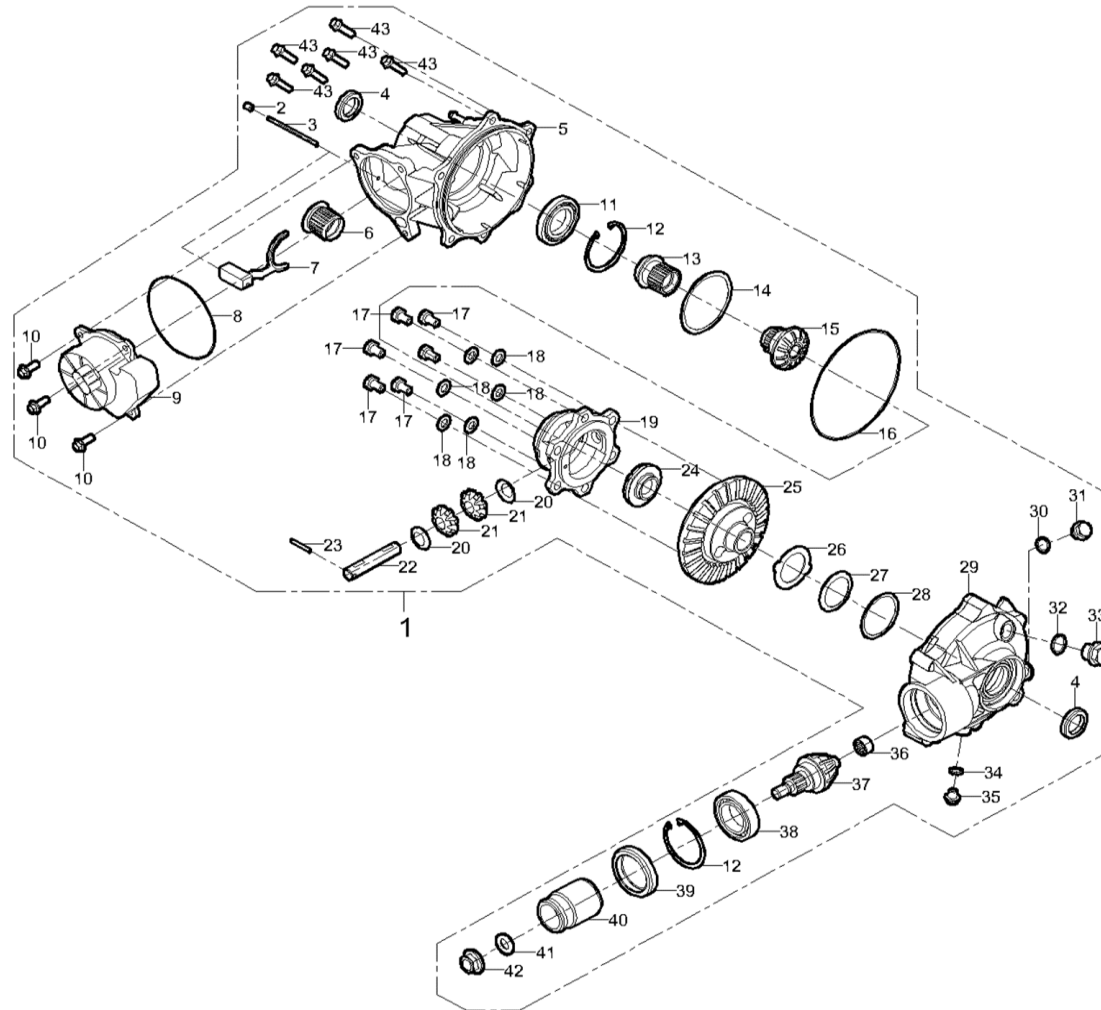

Fig 1	Främre differential (främre drivsystem)	2
Fig 2	Bakre differential (bakre drivsystem)	5
Fig 3	Hjulupphängning, fram (främre fjädringssystem)	8
Fig 4	Hjulupphängning, bak (bakfjädringssystem)	10
Fig 5	Styrning	12
Fig 6	Styrning med servo (styrsystem EPS)	15
Fig 7	Ram	18
Fig 8	Bränslesystem (bränslesystem)	21
Fig 9	Motor, motorfäste (motor)	23
Fig 10	Luftfilter (intagssystem)	25
Fig 11	Luftintag CVT (luftintagssystem)	27
Fig 12	Bromssystem, växling (bromssystem, växelspak)	29
Fig 13	Avgassystem	32
Fig 14	Sits	35
Fig 15	Kylsystem (kylsystem)	37
Fig 16	Bakskärm, tillbehör (bakkropp)	39
Fig 17	Plastskydd, sidor (sidobrädor)	41
Fig 18	Framskärm, lampor, grill (strålkastarkombination)	43
Fig 19	Löparbräda, fotstöd (pedal)	45
Fig 20	Främre stötfångare, bagagehållare	47
Fig 21	Bakre stötfångare, bagagehållare	49
Fig 22	Tillbehör, vinsch (valfria tillbehör)	51
Fig 23	Ledningar, sensorer, kontakter (elektriska delar)	53

FIGUR 1A

Pos	Art.	Varunamn	Item name	OE	Antal / qty
9	9066031	Skiftmotor 2WD/4WD	Four turn two motor	21120102402	1
38	9038555	Lager 6007	Deep groove bearing	09160106007	1

Kontakt
 Tel. order: 010-2097050
 Tel. teknisk support: 010-2097050