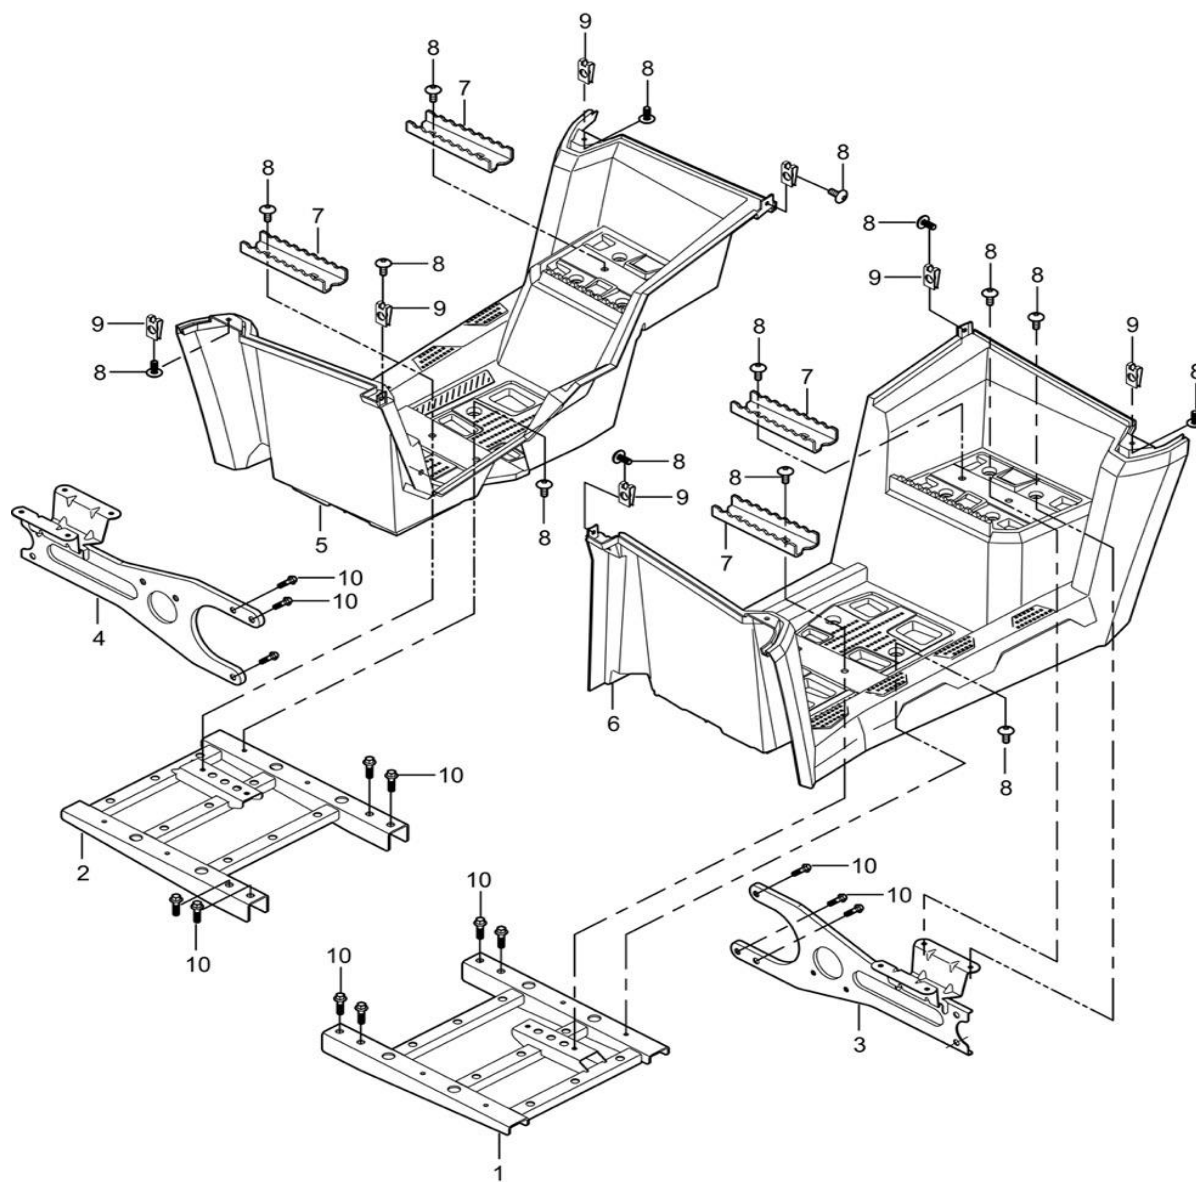

FIGUR 19 – Fotstöd

DELAR TILL FIG 19 Fotstöd

Pos	Art.	Varunamn	Item name	OE	Antal / qty
1	N/A	Fotstödsfäste, vänster	<i>Footrest bracket, left</i>	17008160000	1
2	N/A	Fotstödsfäste, höger	<i>Footrest bracket, right</i>	17008170000	1
3	N/A	Fäste för fotstöd, bak, vänster	<i>Footrest mounting bracket, rear, LH</i>	17008160050	1
4	N/A	Fäste för fotstöd, bak, höger	<i>Footrest mounting bracket, rear, RH</i>	17008160060	1
5	9065873	Fotstöd, RH (långt)	<i>Footrest, RH (Long)</i>	17010080020	1
6	9065874	Fotstöd, LH (långt)	<i>Footrest, LH (Long)</i>	17010080010	1
7	9066918	Fot pedal	<i>Foot pedal</i>	17000942000	4
8	9049325	Stjärnskruv	<i>Phillips head screw</i>	03414060164	32
9	9049186	Plåtmutter (lång)	<i>Plate nut (Long)</i>	04912060025	16
10	9029817	Sexkantsflänsbult 10×20×1,25	<i>Hex flange bolt 10×20×1.25</i>	01256100206	14