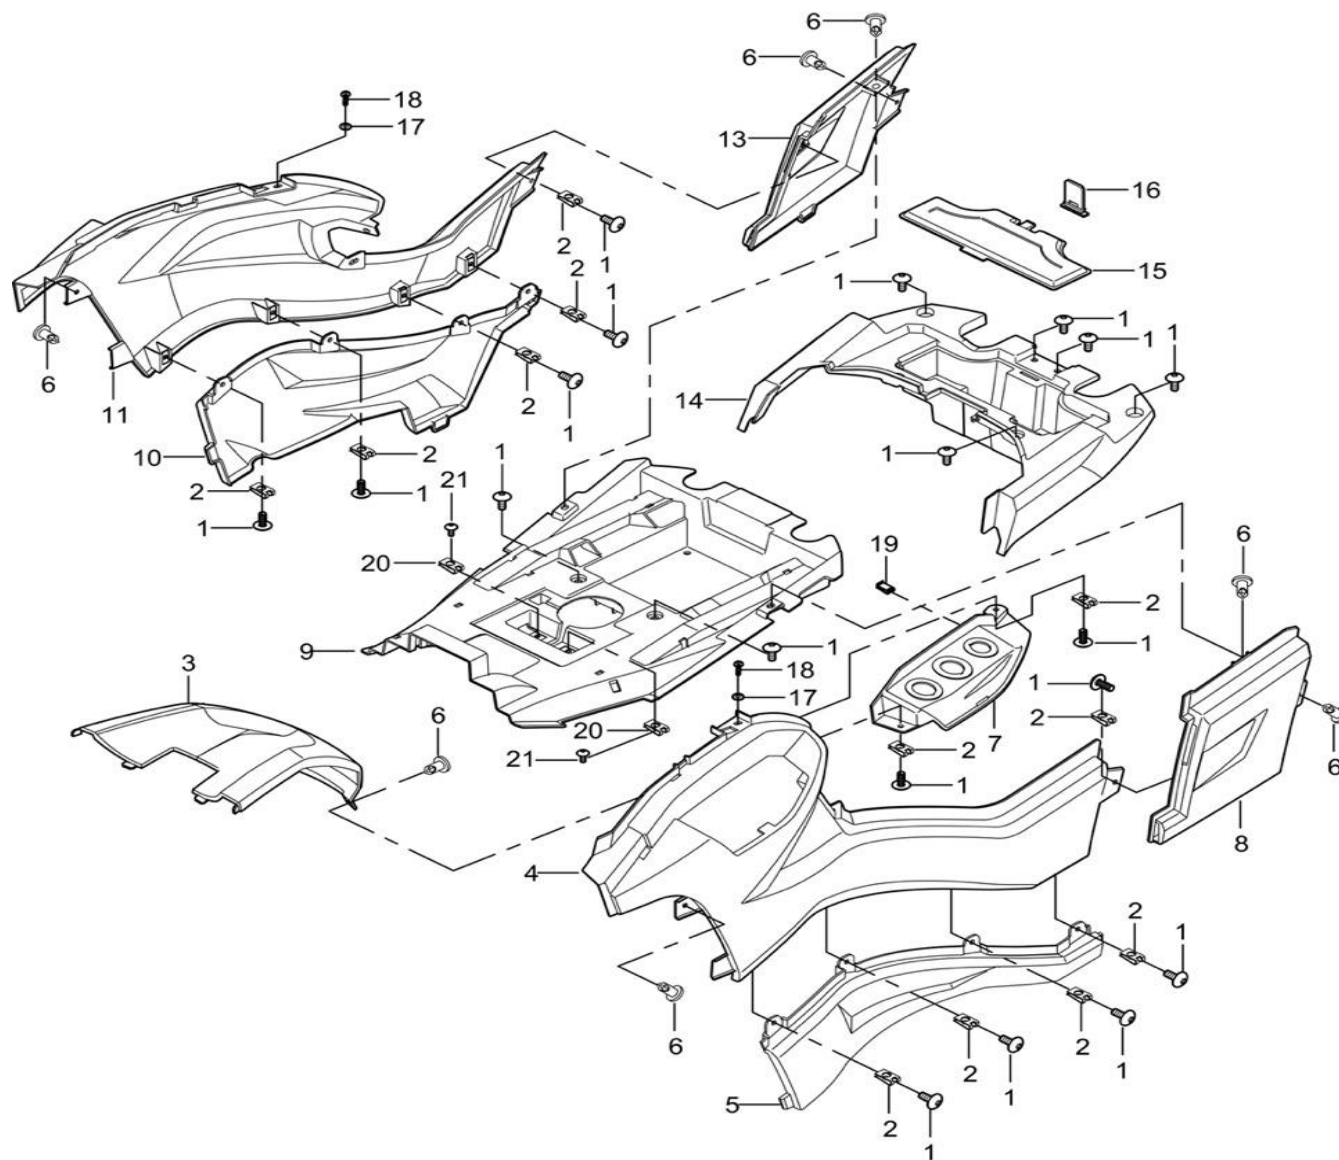

FIGUR 17 – Plastskydd, sidor

DELAR TILL FIG 17 Plastskydd, sidor

Pos	Art.	Varunamn	Item name	OE	Antal / qty
1	9069393	Stjärnskruv	Phillips head screw	03414060124	29
2	9049186	Plåtmutter (lång)	Plate nut (Long)	04912060025	16
3	9065840	Instrumentbas	Instrument base	17009160220	1
4	9065837	Vänster sidopanel (1) (svart)	Left side panel (1) (black)	17010203060	1
5	9065839	Förarsida (2)	Driver side board (2)	17010202810	1
6	9069435	Tryckstift	Push pin	10410190000	12
7	9065843	Elektrisk monteringsplatta	Electrical mounting plate	17009010260	1
8	9069436	Förarsida (3)	Driver side board (3)	17010202370	1
9	N/A	Sittbräda	Seat board	17009090130	1
10	9065838	Passagerarsida (2)	Passenger side board (2)	17010202820	1
11	9065836	Höger sidopanel (1) (svart)	Right side panel (1) (black)	17010203070	1
12	9065842	Handtagsväxlingsplatta (650/850)	Handle shifting plate (650/850)	17310360000	1
12	9065841	Handtagsväxlingsplatta (1000)	Handle shifting plate (1000)	17010360000	1
13	9069437	Passagerarsida (3)	Passenger side board (3)	17010202410	1
14	N/A	Sittbräda	Seat board	17010280000	1
15	N/A	Sitsbräda övre kåpa	Seat board upper cover	17010280140	1
16	9055143	Förvaringsbox gummlist	Storage box rubber strip	13610630071	1
17	N/A	Bricka 4x9x1	Washer 4x9x1	06119040905	2
18	N/A	Tappande skruvar	Tapping screws	03714420165	2
19	N/A	Snäpp i metall	Metal snap	16110750000	2
20	N/A	Plåtmutter (M5)	Plate nut (M5)	04922050024	2
21	N/A	Sexkantsbult (M5)	Hex bolt (M5)	01224050125	2