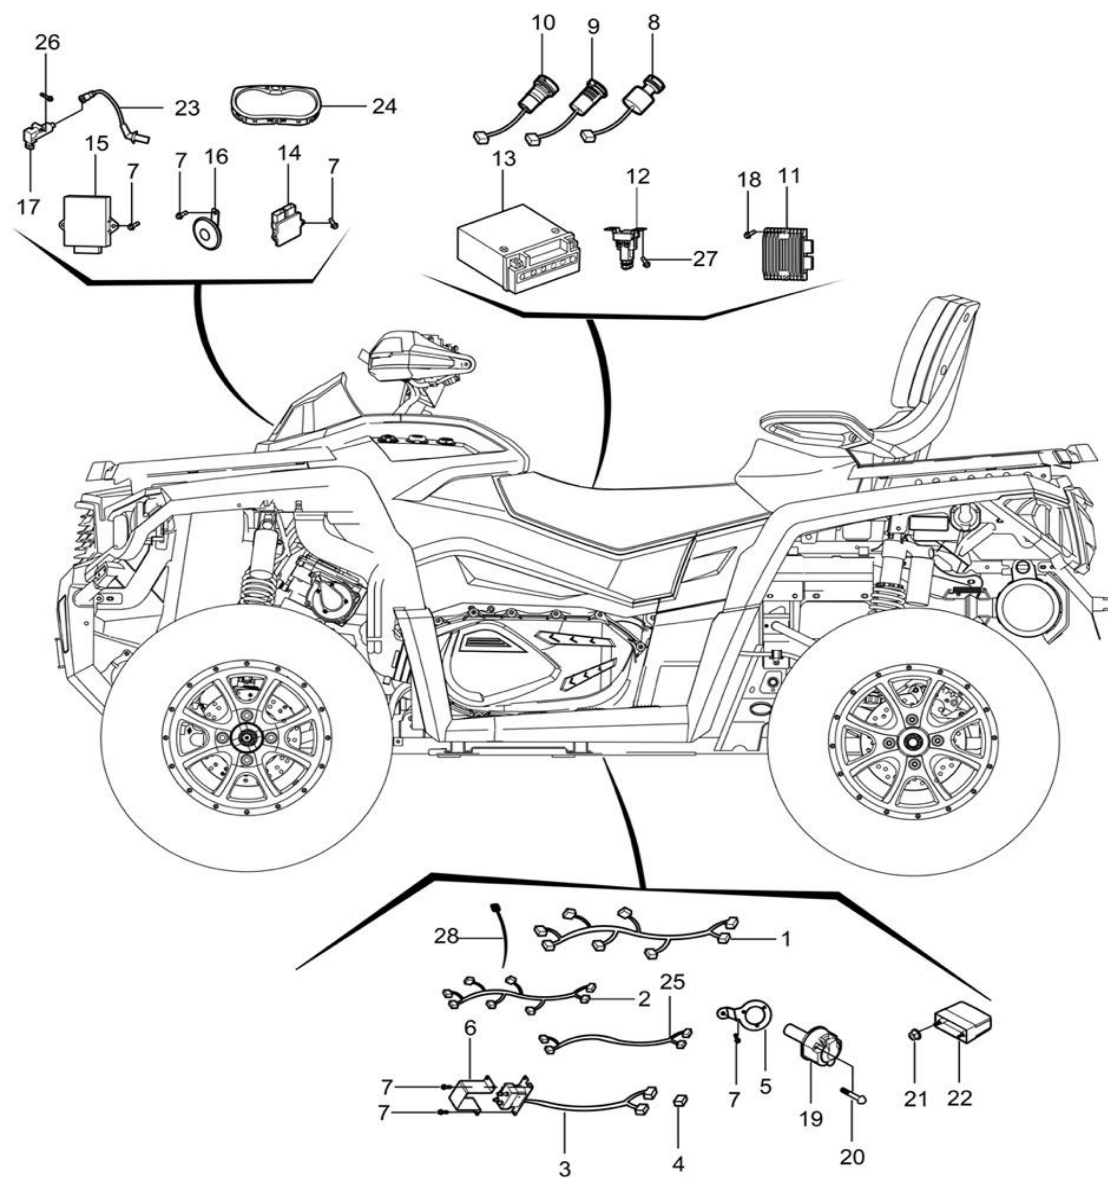

FIGUR 23 – Ledningar, sensorer, kontakter (elektriska delar)

DELAR TILL FIG 23 Ledningar, sensorer, kontakter (elektriska delar)

Pos	Art.	Varunamn	Item name	OE	Antal / qty
1	9064750	Kabelhärva	Wire harness	17009020040	1
2	9064751	Motorkabelnät	Engine wire harness	17009410000	1
3	9069441	Vinschkontrollbox med kabel	Winch controller box with cable, assy	17014150341	1
4	9069442	Överströmsskydd för dragmaskin	Traction machine overcurrent protector	17009520000	1
5	9069443	Släpvagns fästplatta	Trailer power fixing plate	17008420050	1
6	N/A	Lock för vinschkontrollbox	Winch controller box cap	10914150010	1
7	N/A	Skruv sexkantsfläns	Screw hex-flange	01224060165	10
8	9064752	Ellås + riktningslås	Electric lock + directional lock	17009030000	1
9	N/A	USB-block	USB block	14709300010	1
10	9055180	Eluttag	Power socket	13609300000	1
11	9055437	Spänningsregulator (hög effekt)	Voltage regulator (high power)	21040400601	1
12	9065575	Startrelä	Starter relay	17009300000	1
13	9064402	Batteri, 12V 19 Ah	Battery, 12V 19 Ah	17009090000	1
14	9055436	ECU-modul	ECU module	21040400501	1
15	N/A	Växelkontroll (T3a/b)	Gear controller (T3a/b)	17009370010	1
16	9055181	Tuta	Horn	10409100000	1
17	9055438	Tändspole	Ignition coil	21040400201	1
18	N/A	Sexkantsflänsbult 6x35	Hex flange bolt 6x35	01214060355	1
19	N/A	Trailer strömförsörjning	Trailer power supply	13608420060	1
20	N/A	Kors bult med rund huvud	Cross round head bolt	03144050355	3
21	N/A	Heagon fläns låsmutter 6	Heagon flange locking nut 6	04612050025	3
22	9068338	Tallriksljus	Plate light	17009140000	1
23	9067865	Tändstiftskabel L: 150 mm	Spark plug cable L: 150 mm	21170102401	1
24	9065577	Display	Display	17009160190	1
25	N/A	Släpvagnens strömadapterkabel	Trailer power adapter cable	13608420160	1
26	N/A	Skruv sexkantsfläns M6x35	Screw hex-flange M6x35	01254060356	2
27	9049576	Stjärnskruv	Phillips head screw	03414060164	2
28	N/A	Nylon buntband	Nylon cable ties	90103040041	60

Vi förbehåller oss rätten att ändra de tekniska parametrarna och specifikationerna för denna produkt utan föregående meddelande