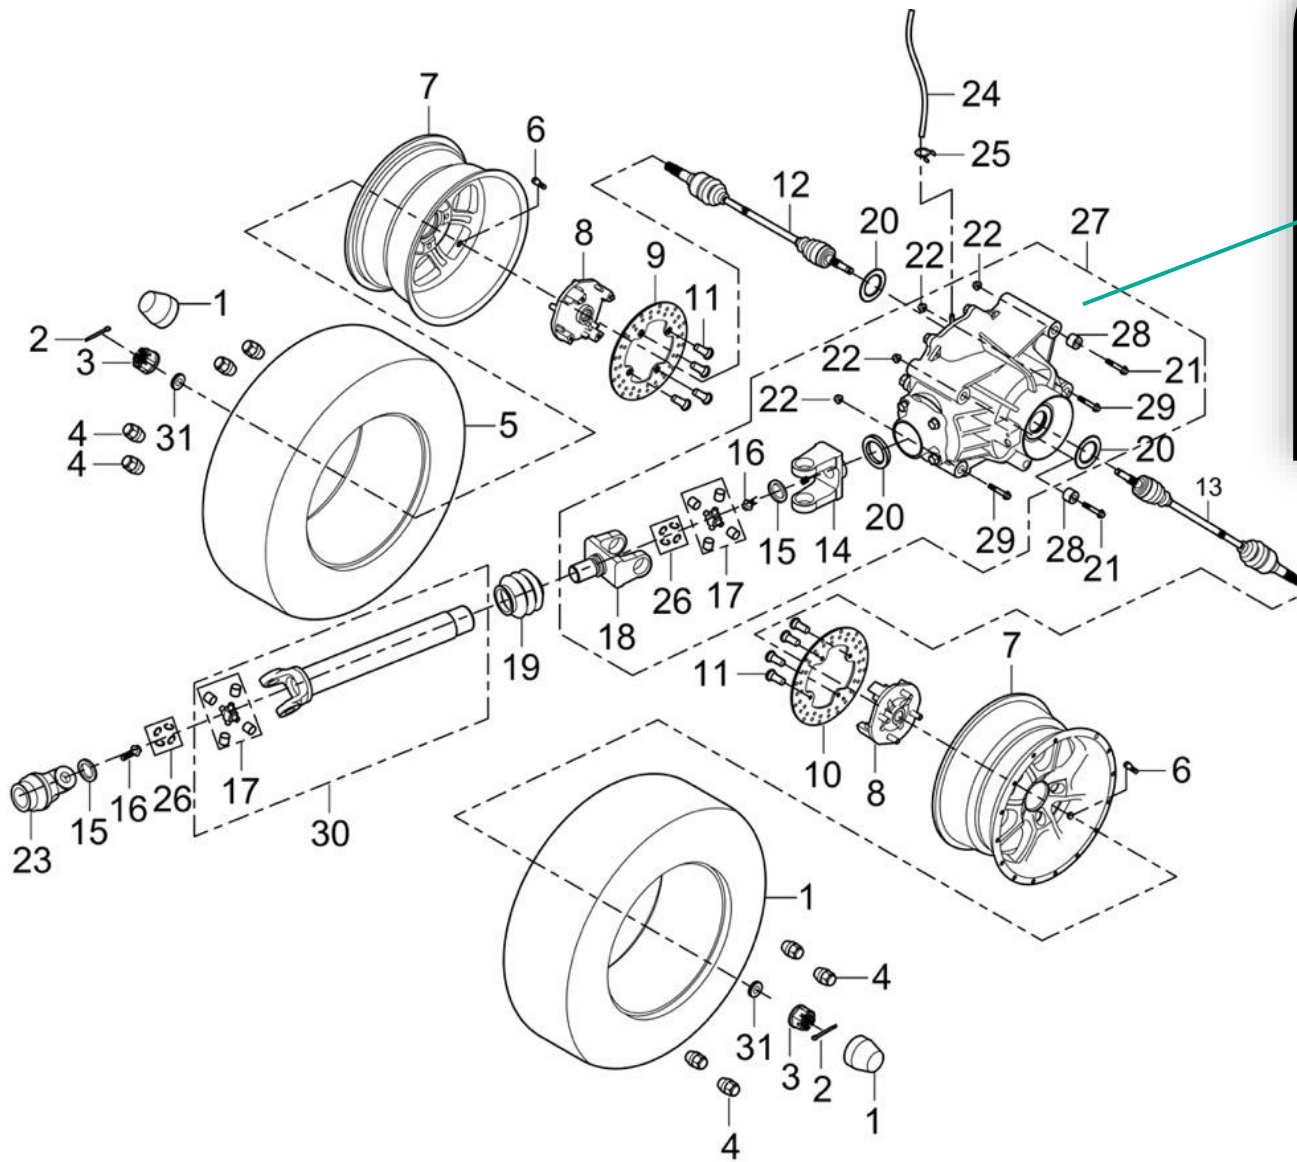

FIGUR 2 – Bakre differential (bakre drivsystem)

DELAR TILL FIG 2 Bakre differential (bakre drivsystem)

Pos	Art.	Varunamn	Item name	OE	Antal / qty
1	9055041	Hjul dammskydd	Wheel dust cover	10405230020	2
2	9037424	Stift 4,0X40	Cutter pin 4,0X40	05011400405	2
3	9055035	Slitsad mutter M24X1,5	Slotted nut M24X1,5	04812224022	2
4	9049611	Mutter 12X1,25	Acorn nut 12X1,25	04322120021	8
5	9055039	Bakdäck 26X11-14	Rear tire 26X11-14	13605030420	2
6	9055038	Luftventil	Air valve	10405230030	2
7	9055040	Bakfälg "alu" 14x8	Rear rim "alu" 14x8	13605040260	2
8	9069373	Bakhjulsnav	Rear wheel hub	15101040000	2
9	9065571	Bakre bromsskiva L.H	Rear brake disc L.H	17006010350	1
10	9065572	Bakre bromsskiva R.H	Rear brake disc R.H	17006010340	1
11	9069374	Insex T/bult 8x20	Allen T/bolt 8x20	01826080205	8
12	9069375	Bakre CV-axel RH	Rear C.V shaft RH	17001250000	1
13	9069376	Bakre CV-axel LH	Rear C.V shaft LH	17001240000	1
14	9069608	Gaffel	Knuckle fork	17003130110	1
15	N/A	Bricka M10x28x3,5	Washer M10x28x3,5	06119112835	1
16	N/A	Sexkantsflänsbult M10X25X1,25	Hex flange bolt M10X25X1,25	01256100256	1
17	9069609	Tvåaxelgaffel	Cross shaft fork	17003130120	2
18	9069610	Bakre gaffel	Rear knuckle fork	17003130130	1
19	N/A	Bakre transmissionsaxelhölster	Rear transmission shaft holster	17003130030	1
20	9069611	Halvaxel oljetätning, 35x50x7	Half shaft oil seal	11010035507	3
21	N/A	Sexkantsflänsbult M10X130x1,25	Hex flange bolt M10X130x1,25	01256101306	2
22	9054939	Sexkantfläns låsmutter 10x1,25	Hexagon flange locking nut 10x1,25	04622100026	4
23	9069377	Bakdriven glidande knoggaffel 650cc	Rear drive sliding knuckle fork 650cc	17303130100	1
24	N/A	Ventilationsrör bak 680 mm	Rear ventilation tube 680 mm	17007020130	1
25	N/A	Fjäder slangklämma Ø8	Spring hose clamp Ø8	07011250004	1
26	N/A	C-klämma	C-clamp	07011250004	8
27	9069378	Bakre differential	Rear differential	17003120000	1
27-1	N/A	Reducerare bak (vanlig)	Rear reducer (regular)	17003120100	1
28	N/A	Bakaxelbussningar	Rear axel bushings	17003120820	2
29	N/A	Sexkantsflänsbult M10x120x1,25	Hex flange bolt M10x120x1,25	01256101206	1
30	N/A	Bakre drivaxel	Rear drive shaft, assy	17003130090	1