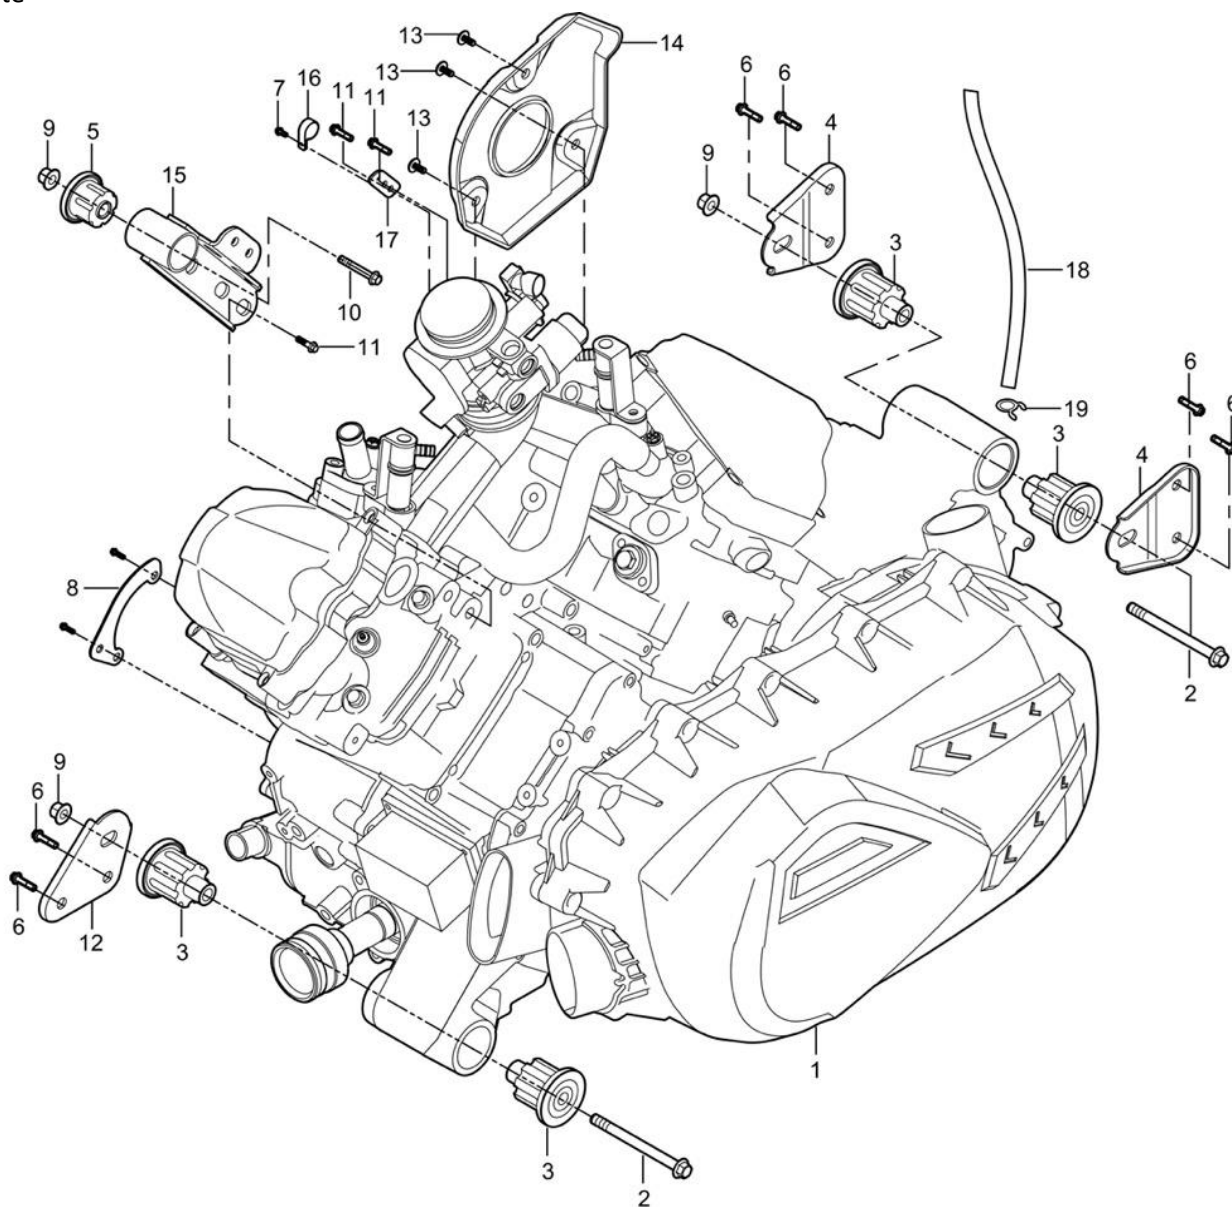

FIGUR 9 – Motor, motorfäste

DELAR TILL FIG 9 Motor, motorfäste

Pos	Art.	Varunamn	Item name	OE	Antal / qty
1	N/A	Motor (650)	<i>Engine (650)</i>	40650408210	1
1	N/A	Motor (850)	<i>Engine (850)</i>	41000409115	1
1	N/A	Motor (1000)	<i>Engine (1000)</i>	40800409128	1
2	N/A	Sexkantsflänsbult 10x125x1,25	<i>Hex flange bolt 10x125x1.25</i>	01255101255	2
3	9055080	Motorgummi	<i>Engine rubber</i>	10402070000	4
4	N/A	Motorns bakre monteringsplatta	<i>Engine rear mounting plate</i>	17002180010	2
5	9069406	Motorns övre hängande antivibrationsfäste	<i>Engine upper hang anti-vibration mount</i>	21021100301	1
6	9050230	Sexkantsflänsbult 8x16	<i>Hex flange bolt 8x16</i>	01214080165	6
7	9050220	Skruv sexkantsfläns M6x16	<i>Screw hex-flange M6x16</i>	01224060165	1
8	N/A	Fästplatta för utloppsrör	<i>Outlet pipe fixing plate</i>	17012050060	1
9	9054939	Sexkantfläns låsmutter 10x1,25	<i>Hexagon flange locking nut 10x1.25</i>	04622100026	3
10	N/A	Sexkantsflänsbult 10x50x1,25	<i>Hex flange bolt 10x50x1.25</i>	01256100506	1
11	9050240	Sexkantsflänsbult 10x20x1,5	<i>Hex flange bolt 10x20x1.5</i>	01225100206	4
12	N/A	Motorns främre monteringsplatta, höger	<i>Engine front mounting plate, right</i>	17002170010	1
13	N/A	Stjärnskruv	<i>Phillips head screw</i>	17002170010	3
14	N/A	Främre CVT-kåpa, RH	<i>Front CVT cover, RH</i>	17007030120	1
15	9069407	Motorns övre häng (650)	<i>Engine upper hang (650)</i>	17302110000	1
15	9069408	Motorns övre häng (1000)	<i>Engine upper hang (1000)</i>	17002110000	1
16	N/A	Kabelstammens monteringsklämma 3	<i>Wire harness mounting clamp 3</i>	10109380030	1
17	N/A	Trådållare (650)	<i>Wire holder (650)</i>	17309010290	1
17	N/A	Trådållare (1000)	<i>Wire holder (1000)</i>	17009010290	1
18	N/A	Transmission avluftningsrör 320 mm	<i>Transmission vent pipe 320 mm</i>	17007020130	1
19	N/A	Fjäder slangklämma	<i>Spring hose clip</i>	11904070030	1