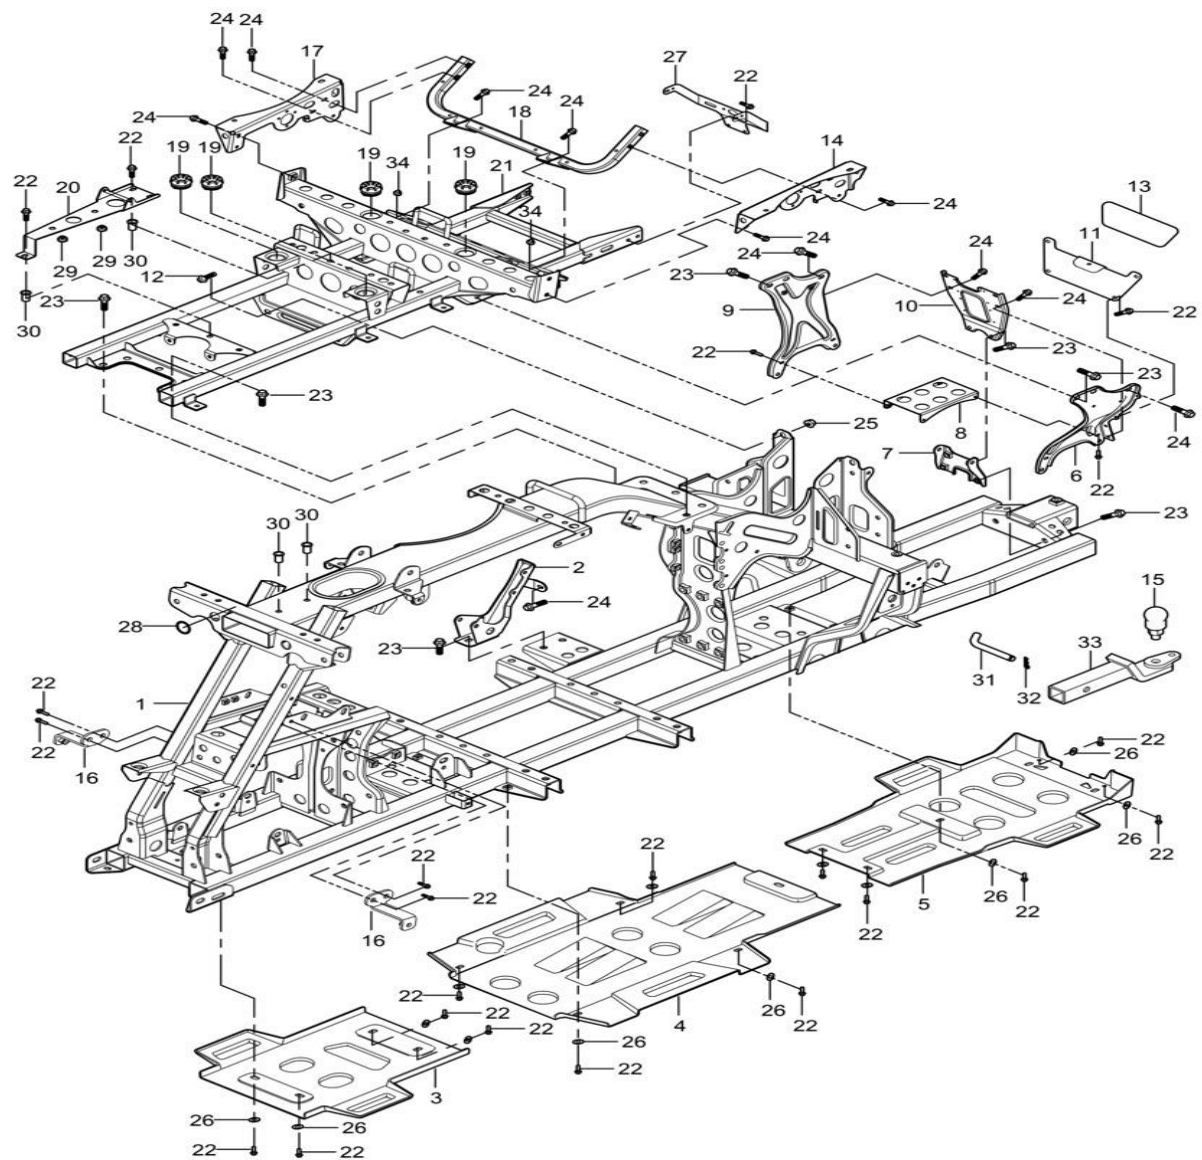

FIGUR 7 – Ram

DELAR TILL FIG 7 Ram

Pos	Art.	Varunamn	Item name	OE	Antal / qty
1	N/A	Ram	Frame	17008010000	1
2	N/A	Huvudpumpens monteringsfäste (lång)	Main pump mounting bracket (long)	17000600010	1
3	9066932	Främre bottensköld	Front bottom shield	17008010060	1
4	N/A	Mitt bottensköld	Middel bottom shield	17008010070	1
5	9069491	Bakre bottensköld	Rear bottom shield	17008010070	1
6	N/A	Bakaxelns monteringsplatta "vänster"	Rear axel mounting plate "left"	17008250060	1
7	N/A	Bakaxelförstärkningsplatta 2	Rear axel reinforcement plate 2	17008250090	1
8	N/A	Bränsletank bakre monteringsplatta	Fuel tank rear mounting plate	17004180030	1
9	N/A	Bakaxel monteringsplatta "höger"	Rear axel mounting plate "right"	17008250070	1
10	N/A	Bakre förstärkningsplatta 2	Rear reinforcement plate 2	17008250080	1
11	N/A	Bränsletankens bakre isoleringspanel	Fuel tank rear insulation panel	17004180010	1
12	N/A	Sexkantsflänsbult 10X25X1,25	Hex flange bolt 10X25X1,25	01256100256	1
13	N/A	Bränsletank isolerings panel film	Fuel tank insulation panel film	17014130010	1
14	N/A	Bakre rackstödplatta "vänster"	Rear rack support plate "left"	17008130150	1
15	9055209	Dragkula 2"	Tow ball 2"	13608420130	1
16	N/A	Framskärmens monteringsklack	Front fender mounting lug	17010580030	2
17	N/A	Bakre rackstödplatta "höger"	Rear rack support plate "right"	17008130160	1
18	N/A	Bakre rackfäste	Rear rack attachment bracket	17008130010	1
20	N/A	Batteri hållare	Battery holder	17009090200	1
21	N/A	Lång underram	Long subframe	17008010010	1
22	9055003	Sexkantsbult M6x16	Hex bolt M6x16	01224060165	31
23	9029817	Sexkantsflänsbult 10x20x1,25	Hex flange bolt 10x20x1.25	01256100206	14
24	9050230	Sexkantsflänsbult 8x16	Hex flange bolt 8x16	01214080165	16
25	9054939	Sexkantfläns låsmutter 10x1,25	Hexagon flange locking nut 10x1,25	04622100026	2
26	9050201	Bricka 6,5x18x1	Washer 6.5x18x1	06119061805	14
27	9069403	Bakre registreringsskyltlampa fäste	Rear licence plate lamp bracket	17009140010	1
28	N/A	Vattenrör distans	Water pipe spacer	17012050170	1
29	N/A	Lastlåda bottengummi	Cargo box bottom rubber	10710150170	2
30	N/A	Nitmutter 6	Rivet nut 6	04512060027	17
31	N/A	Dragkula fast stift	Tow ball fixed pin	10908420030	1
32	9020536	Dragkula stift	Tow ball pin	10908420040	1