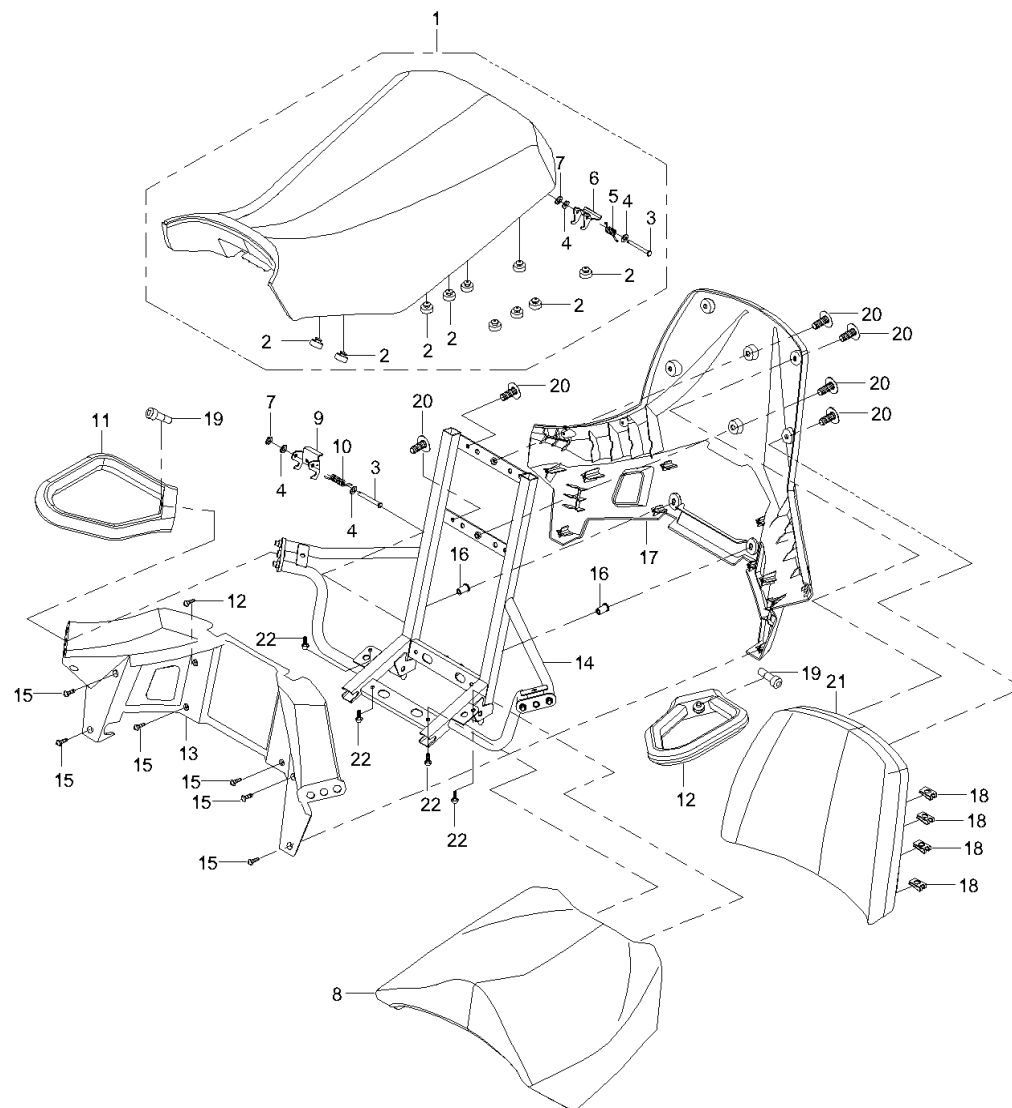

FIGUR 14 – Sits

DELAR TILL FIG 14 Sits

Pos	Art.	Varunamn	Item name	OE	Antal / qty
1	N/A	Säte (utan larm utanför fordonet)	<i>Seat (without off-vehicle alarm)</i>	17014020110	1
1	9065875	Sittdyna (med larm utanför fordon)	<i>Seat cushion (with off-vehicle alarm)</i>	17014020130	1
2	9069426	Framsätets gummikudde	<i>Front seat rubber cushion</i>	17014020250	8
3	N/A	Sittdynas axeltapp	<i>Seat cushion shaft pin</i>	17014020270	2
4	N/A	Bricka 6,5×18×1	<i>Washer 6.5×18×1</i>	06119061805	4
5	N/A	Framsätetsdyna torsionsfjäder	<i>Front seat cushion torsion spring</i>	17014020280	1
6	N/A	Framsätetsdyna spärr	<i>Front seat cushion latch</i>	17014020280	1
7	N/A	E-clip fjäder	<i>E-clip spring</i>	07031050501	2
8	9069427	Baksätetsdyna	<i>Rear seat cushion</i>	17014020070	1
9	N/A	Begränsningsplatta för baksäteskrok	<i>Rear seat hook limit plate</i>	17014020240	1
10	N/A	Torsionsfjäder i baksätet	<i>Rear seat torsion spring</i>	17014020260	1
11	9066676	Höger bakre armstöd	<i>Rear right armrest</i>	17008080020	1
12	9066277	Bakre vänstra armstödet	<i>Rear left armrest</i>	17008070020	1
13	N/A	Bakre ryggstöd främre skal	<i>Rear backrest front cover shell</i>	17014020220	1
14	N/A	Monteringsfäste för baksäte	<i>Rear seat mounting bracket</i>	17008090000	1
15	N/A	Tapps kruvar ST4,2x12	<i>Tapping screws ST4,2x12</i>	03714420165	14
16	N/A	Nitmutter M6	<i>Rivet nut M6</i>	04512060027	4
17	N/A	Bakre ryggstöd bakre skal	<i>Rear backrest rear cover shell</i>	17014020230	1
18	9049167	Plåtmutter (lång)	<i>Plate nut (Long)</i>	04912060025	8
19	N/A	Sexkantsflänsbult 8x25	<i>Hex flange bolt 8x25</i>	01214080255	2
20	9049576	Stjärnskruv 6x16	<i>Phillips head screw 6x16</i>	03414060164	10
21	9069429	Baksätets ryggstöd	<i>Rear seat backrest</i>	17014020140	1
22	9050220	Sexkantsflänsbult M6×16	<i>Hex flange bolt M6×16</i>	01224060165	4