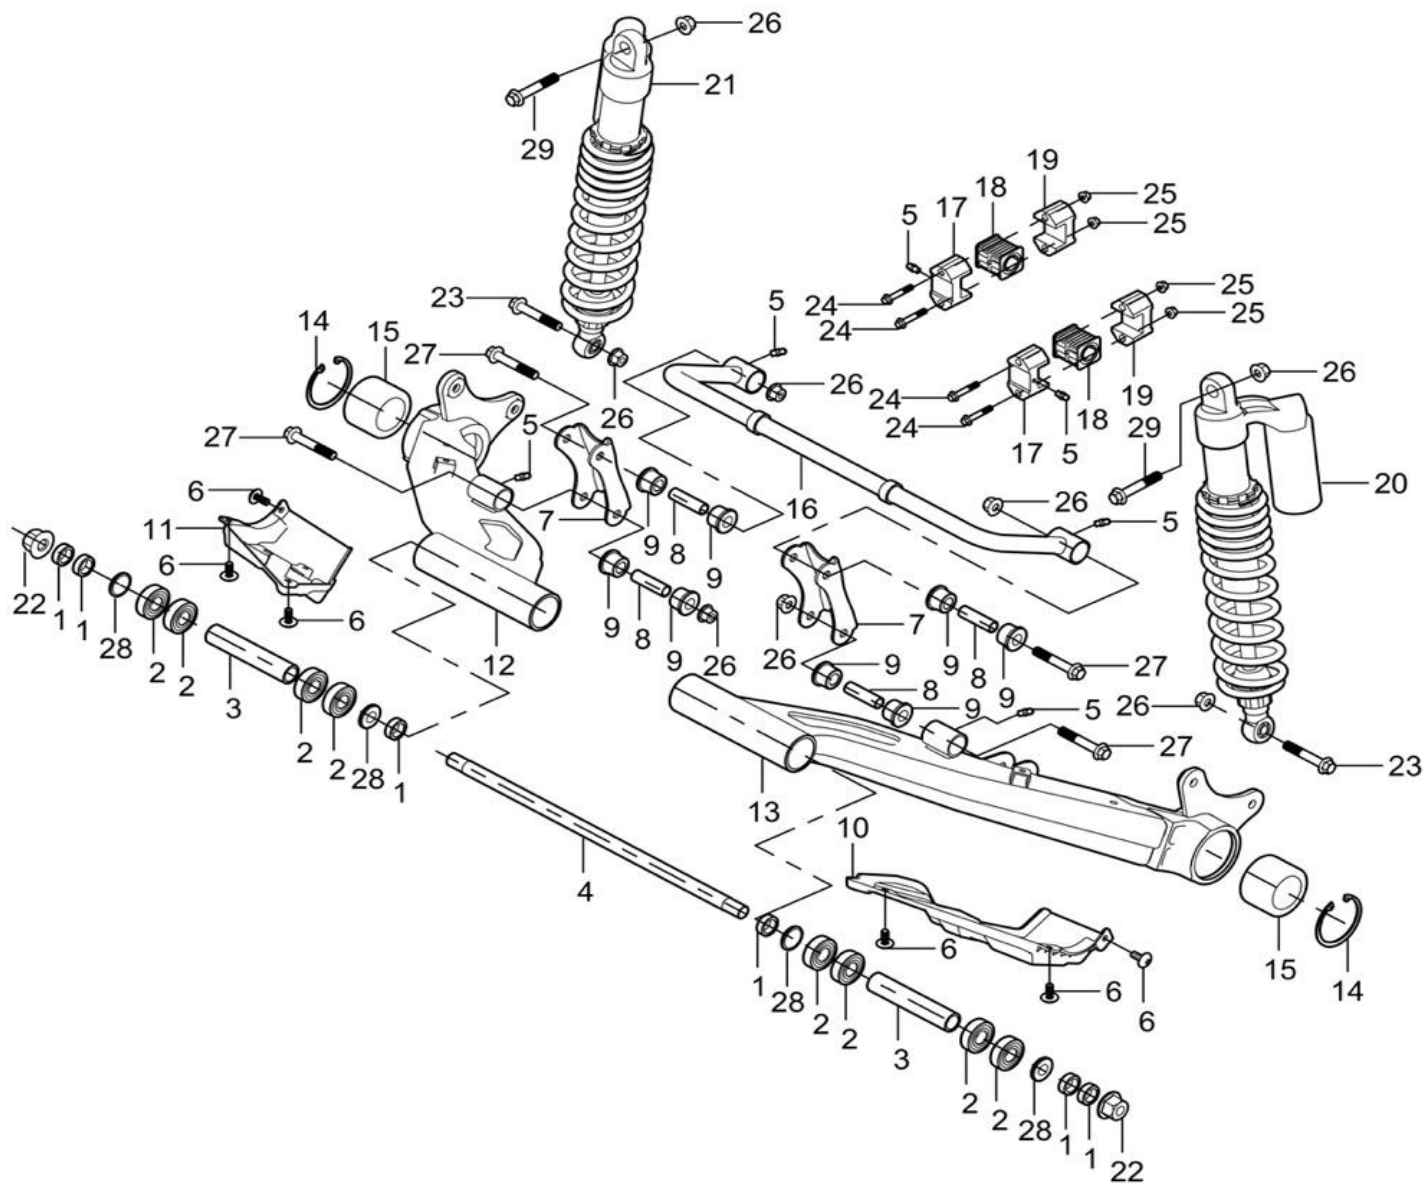

FIGUR 4 – Hjulupphängning, bak (bakfjädringssystem)

DELAR TILL FIG 4 Hjulupphängning, bak (bakfjädringssystem)

Pos	Art.	Varunamn	Item name	OE	Antal / qty
1	N/A	Bakre svingarms ytterhylsa	Rear swingarm outer sleeve	17001100080	6
2	9038573	Lager 6203-2RS	Bearing 6203-2rs	09560006203	8
3	N/A	Bakre swingarm foderrör	Rear swingarm liner tube	17001100070	2
4	N/A	Bakre svängarmsledaxel	Rear swingarm joint shaft	17001100060	1
5	9037437	Smörjmunstycke	Grease nozzle	10901070090	6
6	9069393	Insexbult 6x12	Allen bolt 6x12	03414060124	6
7	9069382	Balansstångs länklatta	Balance bar linkage plate	17001210080	2
8	9069383	Bussning/hylsa, inre	Bushing / sleeve, inner	17001210090	4
9	9069384	Bussning/hylsa, nylon	Bushing / sleeve, nylon	16201070020	8
10	9069385	Övre A-arm LH RR	Upper A-arm LH RR	16201070020	1
11	9069386	Övre A-arm RH RR	Upper A-arm RH RR	17001130020	1
12	N/A	Bakre svängarm "höger"	Rear swing arm "right"	17000050010	1
13	N/A	Bakre svängarm "vänster"	Rear swing arm "left"	17000040010	1
14	N/A	C-klämma Ø63	C-clamp Ø63	07011630004	2
15	9067940	Lager dubbeltätat DAC306342	Bearing double sealed DAC306342	09560306342	2
16	N/A	Sway bar	Sway bar	17001210020	1
17	9069389	Sway bar tryckblock	Sway bar pressure block	17001210030	2
18	9069390	Cusion svängstångsfixering	Cusion sway bar fixation	17001210040	2
19	9069391	Sway bar tryckblock m/fettmunstycke	Sway bar pressure block w/grease nozzle	17001210070	2
20	N/A	Bakre stötdämpare vänster "airbag"	Rear shock absorber left "airbag"	17001020140	1
21	N/A	Bakre stötdämpare höger "airbag"	Rear shock absorber right "airbag"	17001020160	1
21	9065794	Bakre stötdämpare "normal"	Rear shock absorber "normal"	17001020020	2
22	N/A	Låsmutter 16x2,0	Locking nut 16x2,0	04632160025	2
23	N/A	Sexkantsflänsbult 10x55x1,25	Hex flange bolt 10x55x1,25	01256100556	2
24	9050237	Sexkantsflänsbult 8x80	Hex flange bolt 8x80	01214080806	4
25	9050214	Låsmutter M8	Locking nut M8	04512060126	4
26	9050215	Sexkantsflänslåsmutter 10	Hex flange locking nut 10	04512060126	8
27	9050245	Sexkantsflänsbult 10x70	Hex flange bolt 10x70	01256100706	4
28	9069392	Bakre svängarms oljetätning 40x25x5	Rear swing arm oil seal 40x25x5	11010025405	4
29	9050244	Bult 10x60	Bolt 10x60	1256100606	2