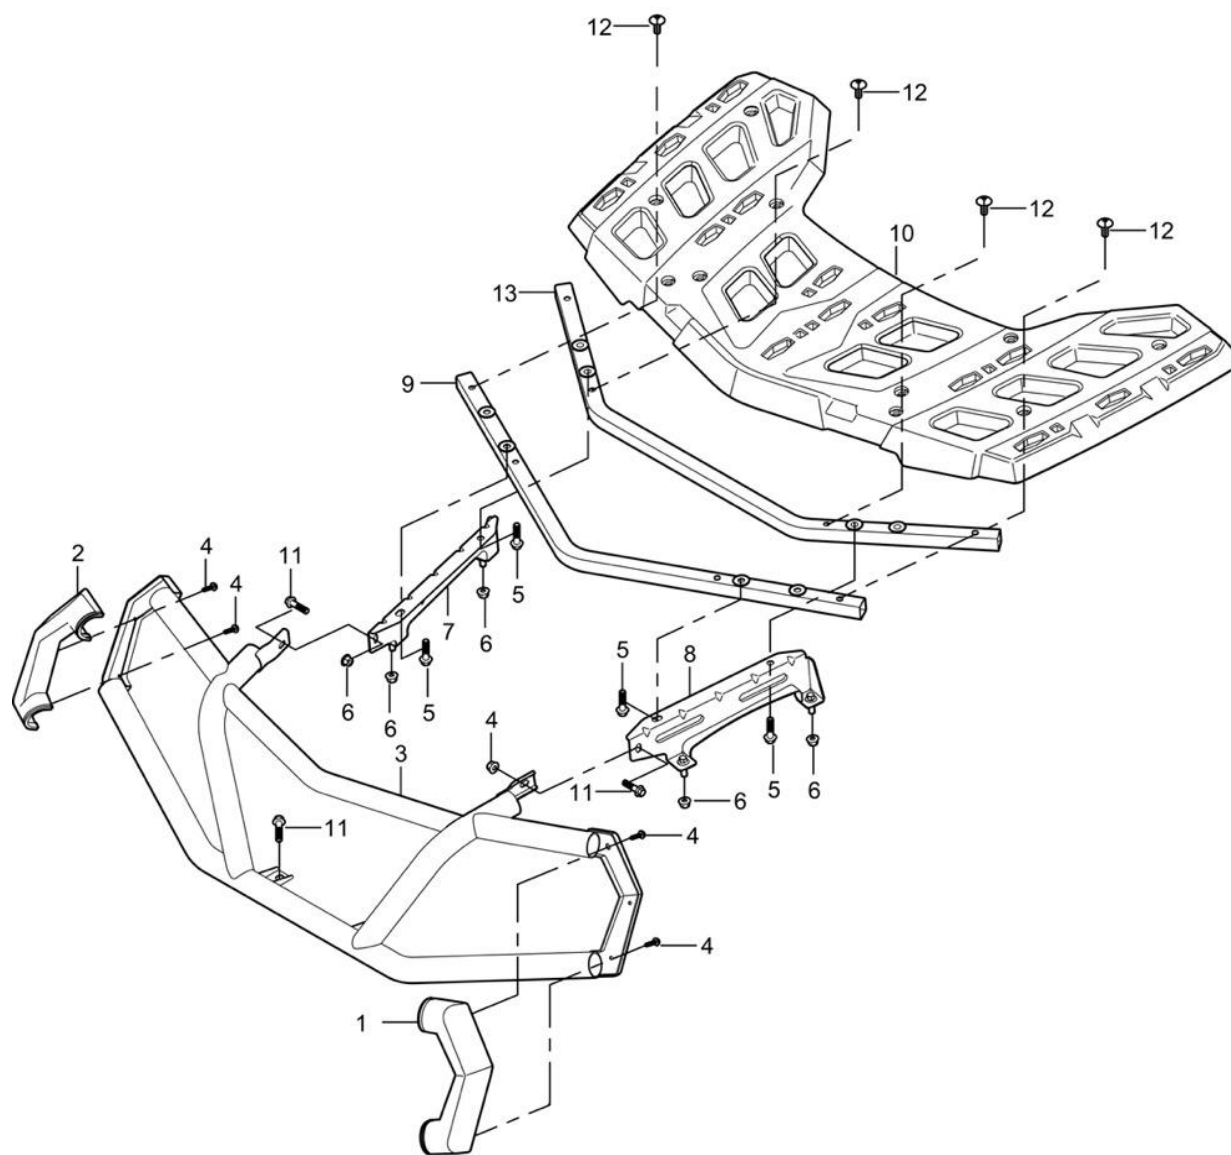

FIGUR 20 – Främre stötfångare, bagagehållare

DELAR TILL FIG 20 Främre stötfångare, bagagehållare

Pos	Art.	Varunamn	Item name	OE	Antal / qty
1	9065553	Främre stötfångarskydd (vänster)	<i>Front bumper cover (left)</i>	17010202980	1
2	9065554	Främre stötfångarskydd (höger)	<i>Front bumper cover (right)</i>	17010202990	1
3	9065552	Främre stötfångare	<i>Front bumper</i>	17008110000	1
4	N/A	Skruvar	<i>Tapping screws</i>	03714420165	6
5	9050230	Sexkantsflänsbult 8x16	<i>Hex flange bolt 8x16</i>	01214080165	4
6	9050214	Låsmutter med sexkantsfläns	<i>Hexagon flange locking nut</i>	04612080026	6
7	N/A	Främre förvaringsställ höger	<i>Front mounting storage rack right</i>	17008120160	1
8	N/A	Främre förvaringsställ vänster	<i>Front mounting storage rack left</i>	17008120170	1
9	N/A	Förvaringsställ yttre stödrör	<i>Storage rack outer support tube</i>	17008120200	1
10	9065620	Främre lock för förvaringsställ	<i>Front storage rack cover</i>	17010730000	1
11	9050231	Sexkantsflänsbult 8x20	<i>Hex flange bolt 8x20</i>	01224080206	4
12	9049576	Stjärnskruv	<i>Phillips head screw</i>	03414060164	8
13	N/A	Förvaringsställ inre stödrör	<i>Storage rack inner support tube</i>	17008120190	1