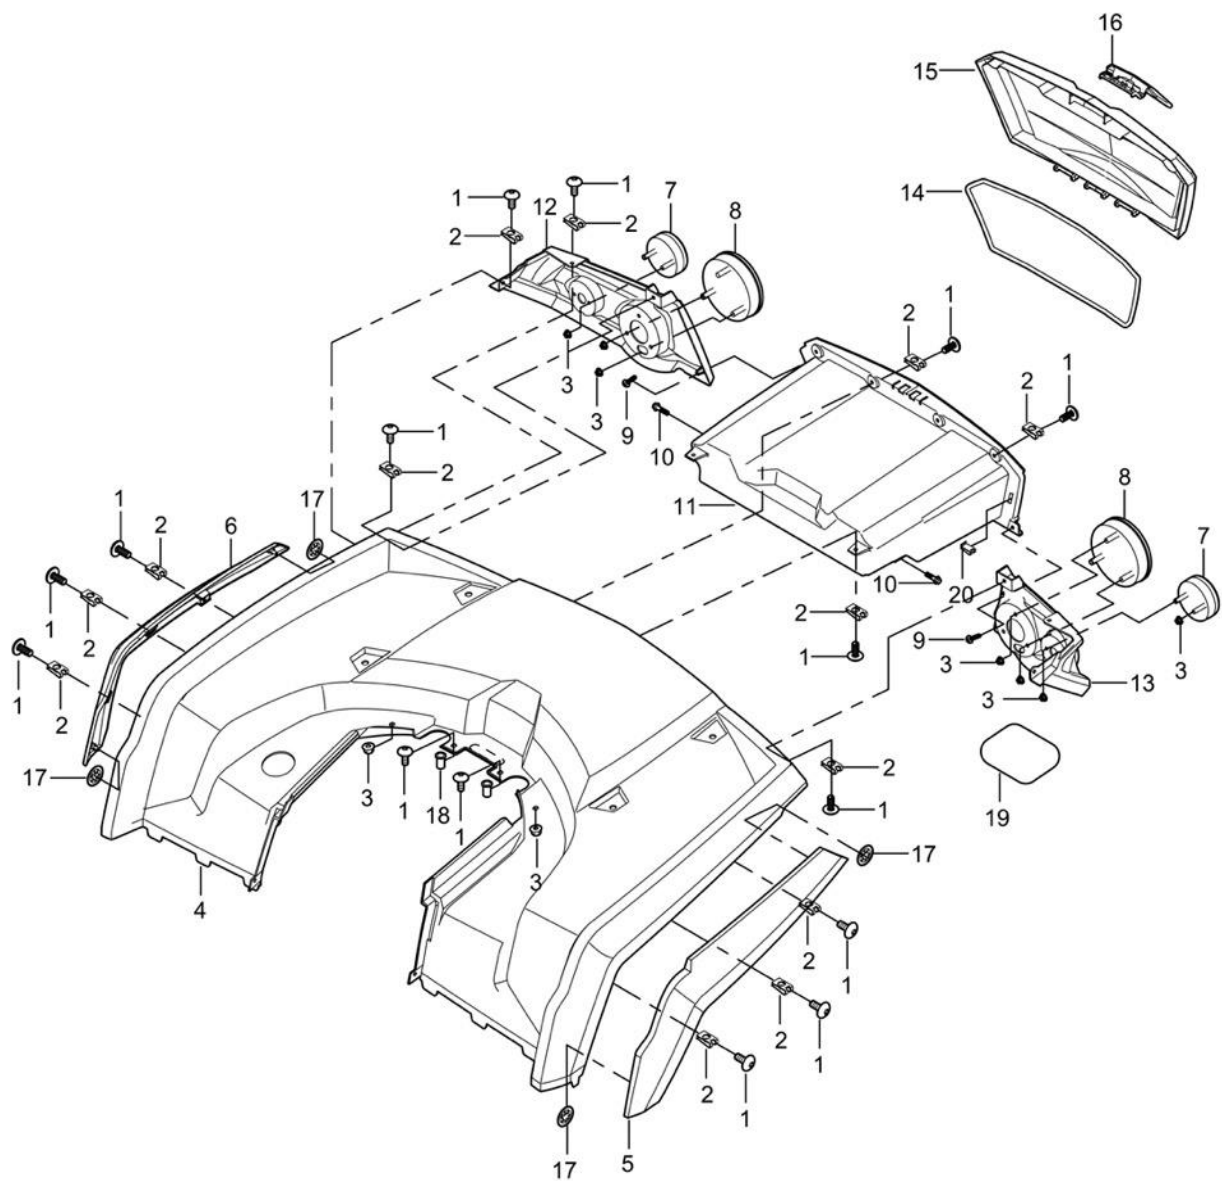

FIGUR 16 – Bakskärm, tillbehör

DELAR TILL FIG 16 Baskärm, tillbehör

Pos	Art.	Varunamn	Item name	OE	Antal / qty
1	9069393	Stjärnskruv 6x12	<i>Phillips head screw 6x12</i>	03414060124	16
2	9049186	Plåtmutter (lång)	<i>Plate nut (Long)</i>	04912060025	16
3	9050213	Låsmutter med sexkantfläns 6	<i>Hexagon flange locking nut 6</i>	04612060026	10
4	9065830	Bakre plast (svart)	<i>Rear plastic (black)</i>	17010200900	1
5	9065835	Bakhjulsskärm vänster	<i>Rear wheel brow left</i>	17010100000	1
6	9065834	Bakhjulsskärm höger	<i>Rear wheel brow right</i>	17010110000	1
7	9065562	Bakljus	<i>Rear turn light</i>	17009400000	2
8	9065563	Baklykta	<i>Taillight</i>	17009070120	2
9	N/A	Tapps kruvar st4,2x12	<i>Tapping screws st4,2x12</i>	03714420165	2
10	N/A	Skruva sexkantsfläns	<i>Screw hex-flange</i>	01224060165	2
11	9066917	Förvaringslåda	<i>Storage box</i>	17010630010	1
12	9065564	Bakljusskydd (höger)	<i>Rear taillight cover (right)</i>	17009070100	1
13	9065565	Bakljusskydd (vänster)	<i>Rear taillight cover (left)</i>	17009070090	1
14	9066917	Försegling av behållaren	<i>Seal of the container</i>	17010630030	1
15	N/A	Förvaringsboxlock	<i>Storage box cap</i>	17010630020	1
16	N/A	Handtag för förvaringsbox	<i>Storage box handle</i>	17010630170	1
17	N/A	Plummer klipp	<i>Plummer clips</i>	17014110300	4
18	N/A	Nitmutter M6	<i>Rivet nut M6</i>	04512060027	2
19	9055113	Värmeisoleringsfilm	<i>Thermal insulation film of the storage box</i>	17014130010	1
20	N/A	Snäppe i metall	<i>Metal snap</i>	16110750000	2