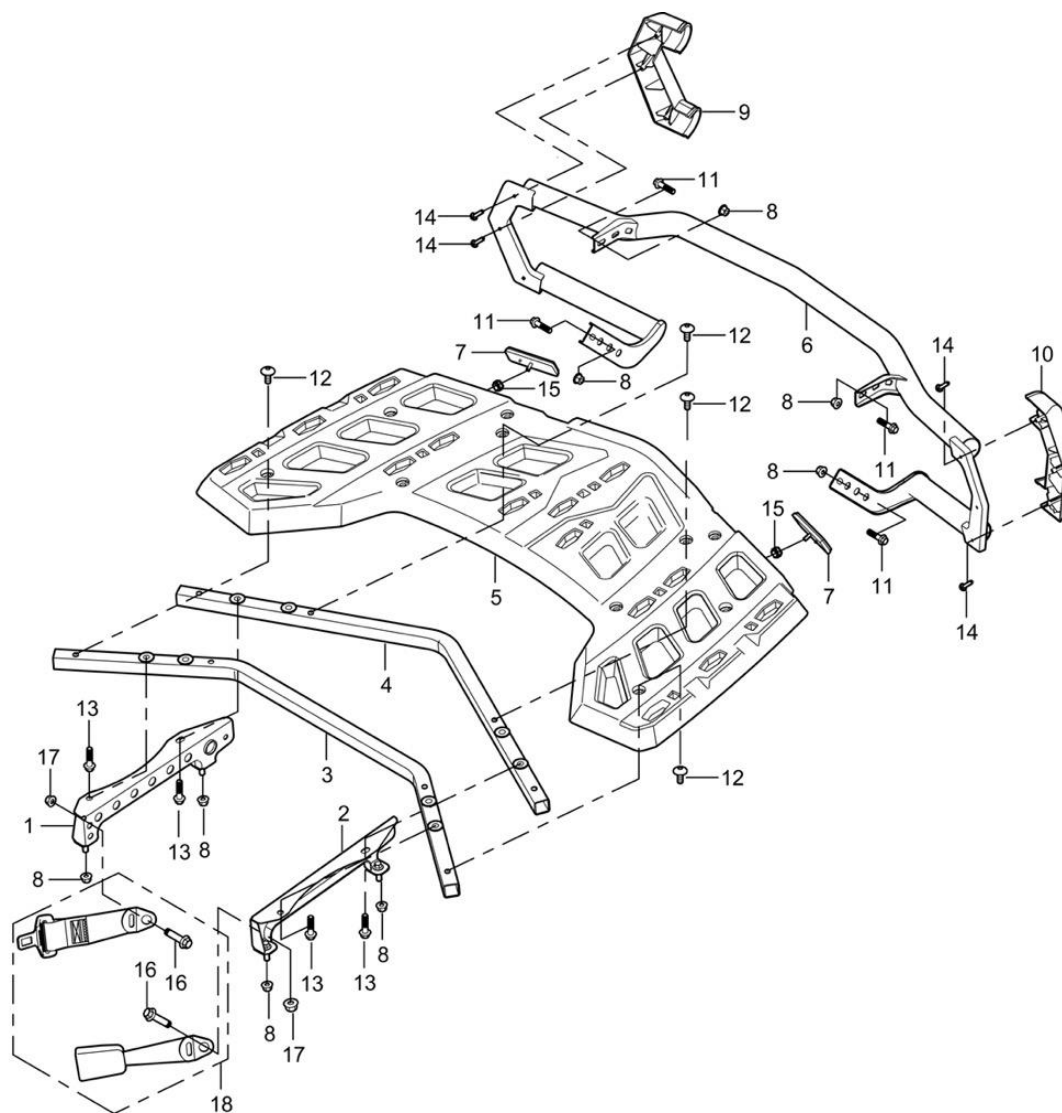

FIGUR 21 – Bakre stötfångare, bagagehållare

DELAR TILL FIG 21 Bakre stötfångare, bagagehållare

Pos	Art.	Varunamn	Item name	OE	Antal / qty
1	N/A	Bakre montering förvaringsställ höger	Rear mounting storage rack right	17008130140	1
2	N/A	Bakre montering förvaringsställ vänster	Rear mounting storage rack left	17008130130	1
3	N/A	Förvaringsställ inre stödrör	Storage rack inner support tube	17008120190	1
4	N/A	Förvaringsställ yttre stödrör	Storage rack outer support tube	17008120200	1
5	9065620	Främre lock för förvaringsställ	Front storage rack cover	17310730000	1
6	9065549	Bakre stötfångaren	Rear bumper	17008350080	1
7	9055139	Reflektor (gul rektangel)	Retroreflector (yellow rectangle)	13609180090	2
8	9050214	Låsmutter med sexkantsfläns	Hexagon flange locking nut	04612080026	8
9	9065550	Bakre stötfångarskydd (höger)	Rear bumper cover (right)	17010203010	1
10	9065551	Bakre stötfångarskydd (vänster)	Rear bumper cover (left)	17010203000	1
11	9050231	Sexkantsflänsbult 8x20	Hex flange bolt 8x20	01224080206	4
12	9049576	Stjärnskruv	Phillips head screw	03414060164	8
13	9050230	Sexkantsflänsbult 8x16	Hex flange bolt 8x16	01214080165	6
14	N/A	Tappsruvar st 4,2x12	Tapping screws st 4,2x12	03714420165	4
15	N/A	Sexkantflänslåsmutter M5	Hexagon flange locking nut M5	04612050025	2
16	N/A	Stegbultar med sexkant fläns	Hexagon flange step bolts	01824100225	2
17	9054939	Sexkantfläns låsmutter 10x1,25	Hexagon flange locking nut 10x1.25	04622100026	2
18	N/A	Säkerhetsbälte	Seat belt	17011090090	1