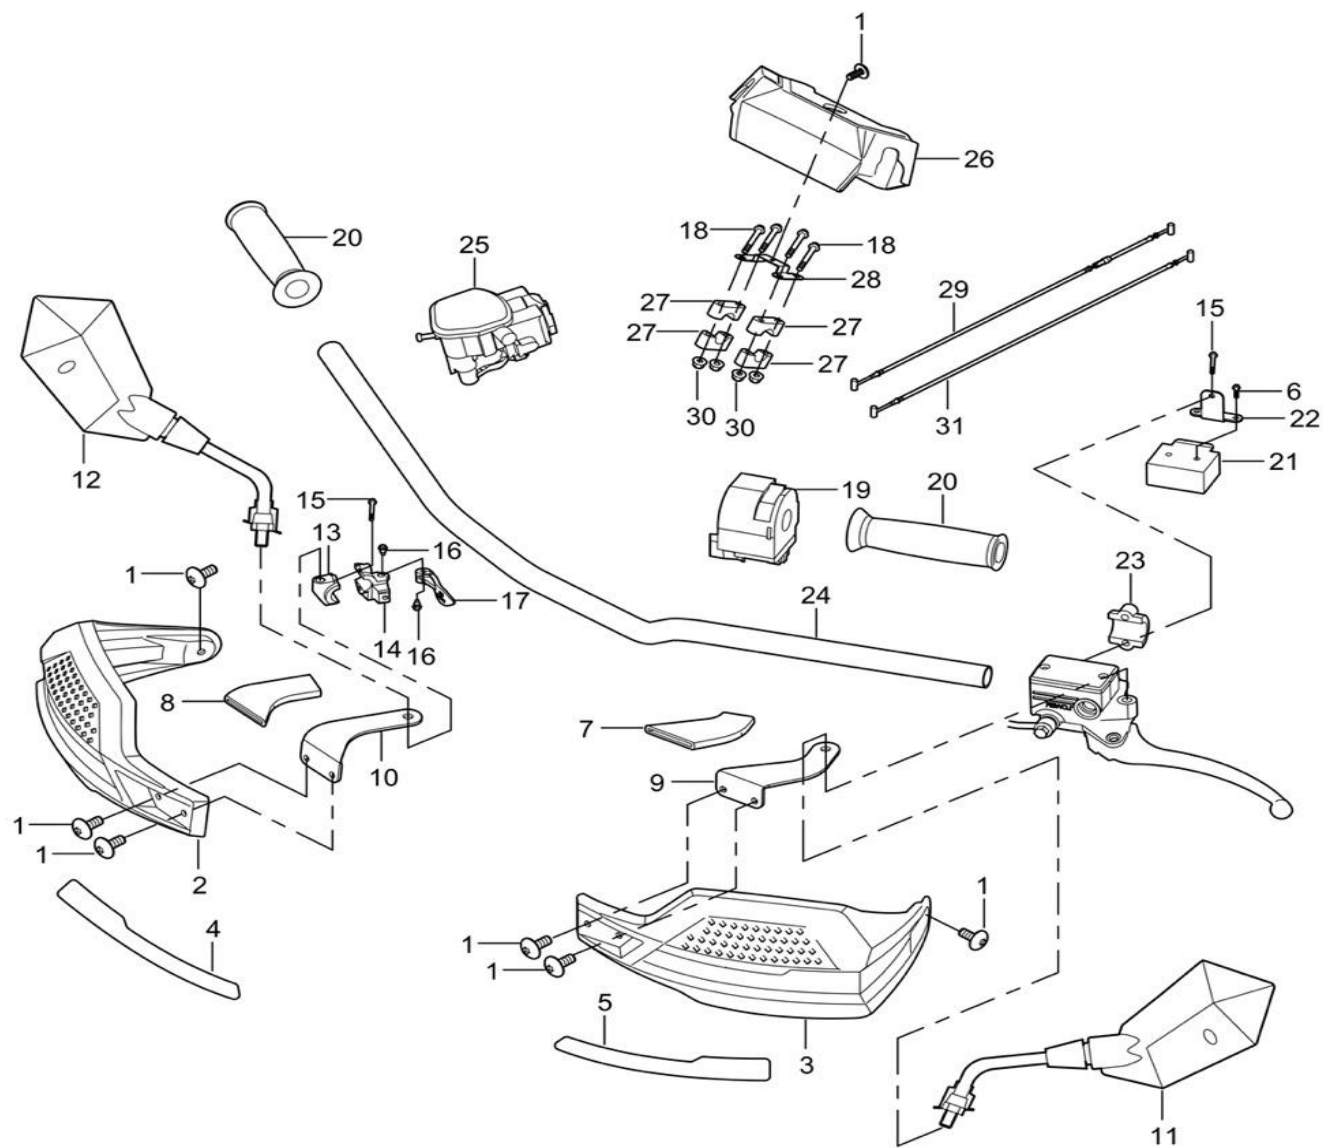

FIGUR 5 – Styrning

DELAR TILL FIG 5 Styrning

Pos	Art.	Varunamn	Item name	OE	Antal / qty
1	9069393	Insexbult 6x12	Allen bolt 6x12	03414060124	7
2	9065506	Styrskydd höger	Handle bar shield right	17005160090	1
3	9065507	Styrskydd vänster	Handle bar shield left	17005160080	1
4	9069394	Styrskydd, reflexremsa höger	Handlebar shield, reflective strip right	17014190100	1
5	9069395	Styrskydd, reflexremsa vänster	Handlebar shield, reflective strip left	17014190090	1
6	N/A	Korsad skruv med rund huvud 4x10	Crossed round head screw 4x10	03174040104	2
7	N/A	Monteringsplatta hålster vänster	Mounting plate holster left	17005160290	1
8	N/A	Monteringsplatta hålster höger	Mounting plate holster right	17005160300	1
9	9069396	Styrsköldens monteringsplatta vänster	Handlebar shield mounting plate left	17005160030	1
10	9069397	Styrsköldens monteringsplatta höger	Handlebar shield mounting plate right	17005160040	1
11	9054997	Backspegel LH	Rear view mirror LH	13605140000	1
12	9054998	Backspegel RH	Rear view mirror RH	13605150000	1
13	N/A	Parkeringsbroms halvsidesomslag	Park brake half page cover	17006010560	1
14	9055069	Parkeringsbromshandtag fast lock	Parking brake handle fixed cover	14506010560	1
15	N/A	Sexkantsflänsbult 6x22	Hex flange bolt 6x22	01224060225	4
16	9055068	Bult bromshandtag	Bolt brake handle	14506010570	2
17	9055067	Parkeringsbromshandtag	Parking brake handle	14506010130	1
18	N/A	Sexkantsflänsbult 8x65	Hex flange bolt 8x65	01214080655	4
19	9065223	Huvudströmbrytarhus	Main switch housing	17009190080	1
20	9054989	Handtagsgrepp	Handle grip	13605130000	2
21	9069399	Vinschkontroller	Winch controller	17014250130	1
22	N/A	Monteringsplatta styrstång	Mounting plate handle bar	17014250150	1
23	N/A	Parkeringsbroms halvsidesomslag	Park brake half page cover	17006010560	1
24	9054986	Styre	Handle bar	17005160000	1
25	9069400	Gasspjällshus	Throttle housing	17011070010	1
26	9069401	Kåpa, styrstolpe	Cover, steering post	17005160120	1
27	9055000	Handtagsblock	Handle Bar Block	13605170010	4
28	N/A	Styre Mitten	Handle Bar Middle Shield Location Board	17005170050	1
29	9069402	Gaskabel	Throttle Cable	17011010190	1
30	9050214	Låsmutter med sexkantfläns 8	Hexagon flange locking nut 8	04612080026	4
31	9066388	Parkeringskabel (lång version)	Parking cable (long version)	17011020020	1