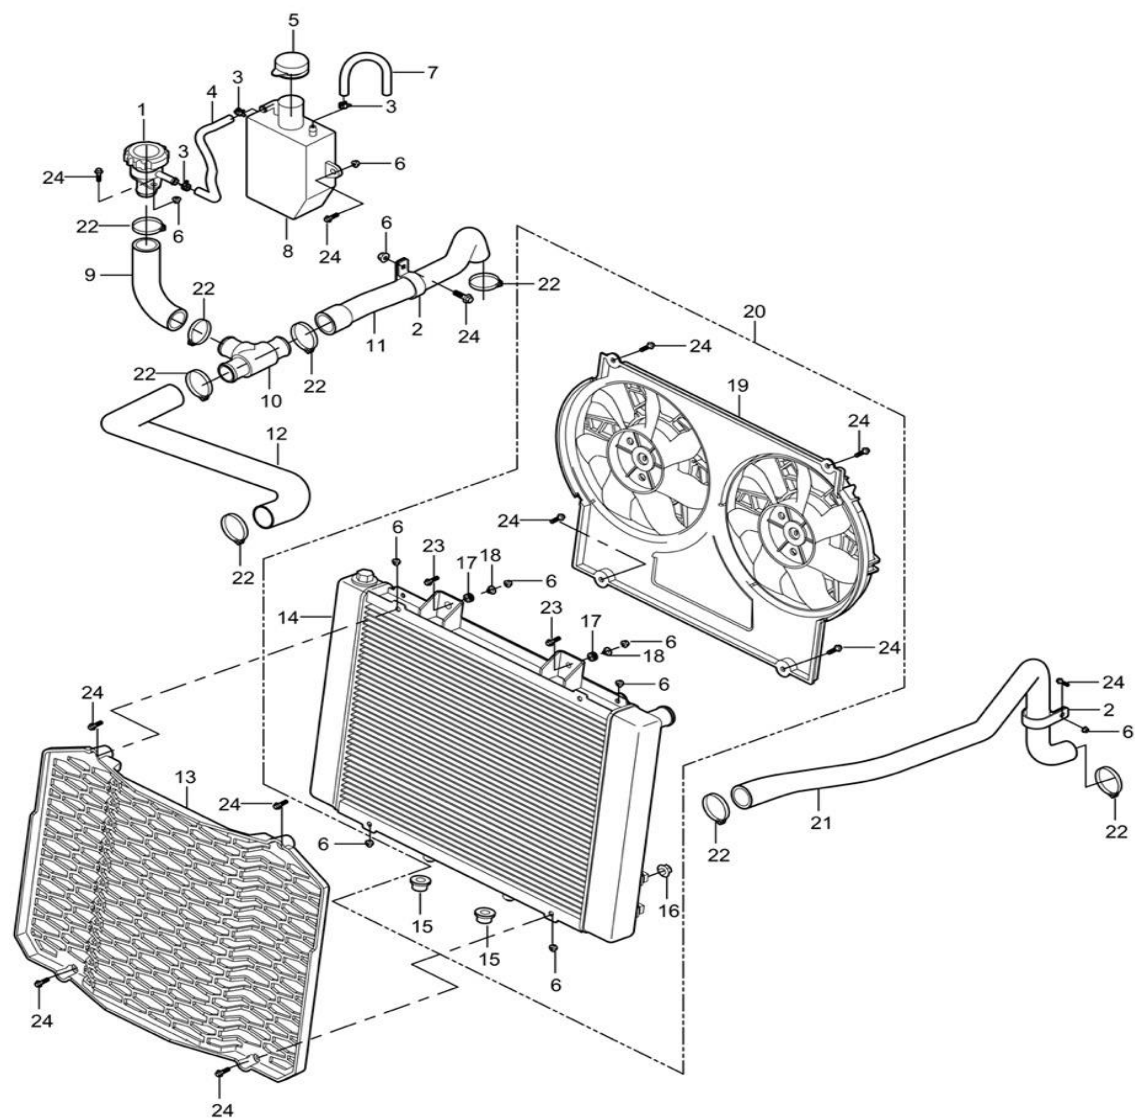

FIGUR 15 – Kylsystem (kylsystem)

DELAR TILL FIG 15 Kylsystem (kylsystem)

Pos	Art.	Varunamn	Item name	OE	Antal / qty
1	N/A	Kylarlock	Radiator cap	21040400913	1
2	N/A	Kabelstammens monteringsklämma 3	Wire harness mounting clamp 3	10109380030	2
3	N/A	Fjäderslangklämma 10	Spring hose clip 10	11904070040	3
4	N/A	Anslutningsrör för undertank	Sub tank connection pipe	17012050080	1
5	9069430	Sub vattenkokare lock	Sub kettle cover	17012040030	1
6	9050213	Sexkantflänslåsmutter M6	Hexagon flange locking nut M6	04612060025	12
7	N/A	Sub vattenkokare ventilationsrör	Sub kettle ventilation tube	17012050080	1
8	9055104	Sub vattenkokare	Sub kettle	13612040000	1
9	N/A	Kylarlocksslang	Radiator cap hose	17012050050	1
10	N/A	Anslutning	Three fitting	17012050120	1
11	9069432	Motorns utloppsrör I	Engine outlet pipe I	17012050010	1
12	9069433	Motorns utloppsrör II	Engine outlet pipe II	17012050000	1
13	N/A	Skyddslock för vattentank	Water tank protection cover	17012020000	1
14	9067051	Vattentank med dubbel fläkt, ODES 1000	Double fan water tank, ODES 1000	21170101501	1
15	9055103	Nedre monteringsgummihylsa för kylare	Lower mounting rubber sleeve for radiator	13612030030	2
16	9055452	Temperatursensor oljekylare	Temperature sensor oil cooler	21040402202	1
17	N/A	Vattentank montering gummihylsa	Water tank mounting rubber sleeve	17012030080	2
18	N/A	Vattentank montering innerhylsa	Water tank mounting inner sleeve	17012030090	2
19	9055446	Fläkt, ODES 650/850	Fan, ODES 650/850	21040400933	1
20	9055446	Dubbelfläkt vattentank, ODES 650/850	Double fan water tank, ODES 650/850	21040400933	1
21	9069434	Motorns inloppsrör	Engine intake pipe	17012050020	1
22	9021803	Klämma 20-32	Clamp 20-32	17012070000	8
23	N/A	Sexkantsflänsbult 6x25	Hex flange bolt 6x25	01224060251	2
24	N/A	Skruva sexkantsfläns	Screw hex-flange	01224060165	10