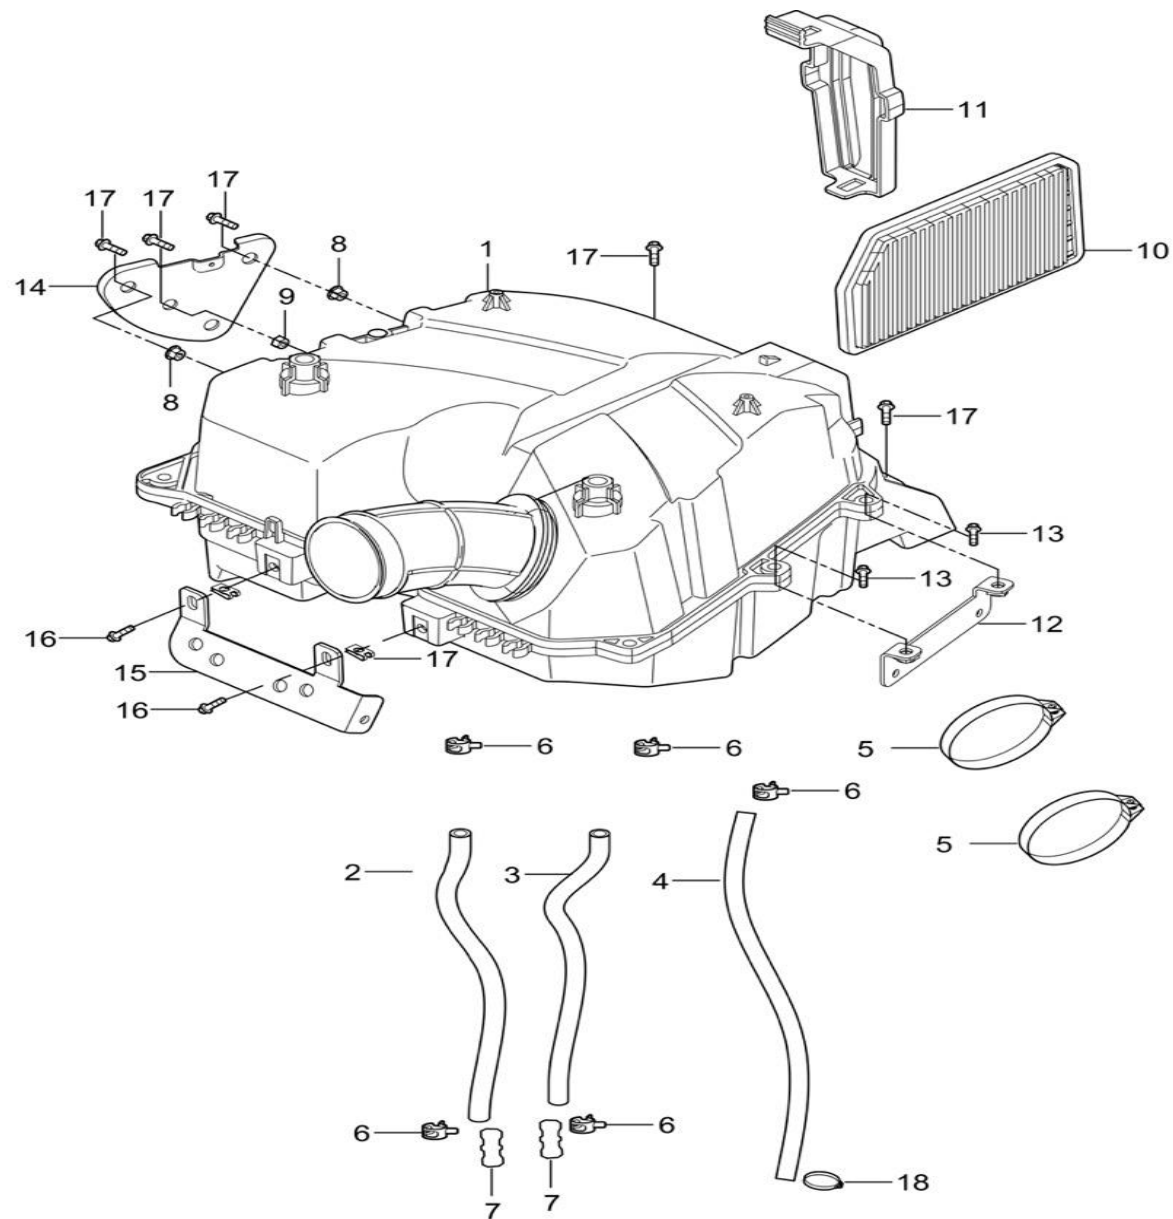

FIGUR 10 – Luftfilter (intagssystem)

DELAR TILL FIG 10 Luftfilter (intagssystem)

Pos	Art.	Varunamn	Item name	OE	Antal / qty
1	N/A	Luftfilter med hus (650)	Air filter with housing (650)	21170101701	1
1	N/A	Luftfilter med hus (1000)	Air filter with housing (1000)	21051101801	1
2	N/A	Luftfilter läckagerör I	<i>Air filter leakage pipe I</i>	17007020130	1
3	N/A	Luftfilter läckagerör II	<i>Air filter leakage pipe II</i>	17007020130	1
4	N/A	Avgasrör	<i>Exhaust gas pipe</i>	21170102101	1
5	9021810	Klämma 60-80	<i>Clamp 60-80</i>	17007030270	1
6	9021811	Fjäder slangklämma 14.5	<i>Spring hose clip 14,5</i>	17004070060	5
7	N/A	Luftfilter avtappningsplugg	<i>Air filter drain plug</i>	21170103401	2
8	9050214	Låsmutter med sexkantsfläns	<i>Hexagon flange locking nut</i>	04212080026	2
9	9050214	Låsmutter med sexkantsfläns	<i>Hexagon flange locking nut</i>	04212080026	1
10	9064758	Patronkombination	<i>Cartridge combination</i>	21170101731	1
11	N/A	Luftfilterklämmor	<i>Air filter clips</i>	21170101721	1
12	N/A	ECU monteringsplatta	<i>ECU mounting plate</i>	17009590010	1
13	N/A	Skruva sexkantsflänsen	<i>Screw hex-flange</i>	01224060255	2
14	N/A	Fästplatta för växel	<i>Gearshift fixing plate</i>	17008220000	1
15	N/A	Luftfilter främre monteringsplatta	<i>Air filter front mounting plate</i>	17007020070	1
16	N/A	Skruva sexkantsflänsen	<i>Screw hex-flange</i>	01224060165	5
17	9050230	Sexkantsflänsbult 8x16	<i>Hex flange bolt 8x16</i>	01214080165	5
18	N/A	Klämma	<i>Clamp</i>	21130103201	1