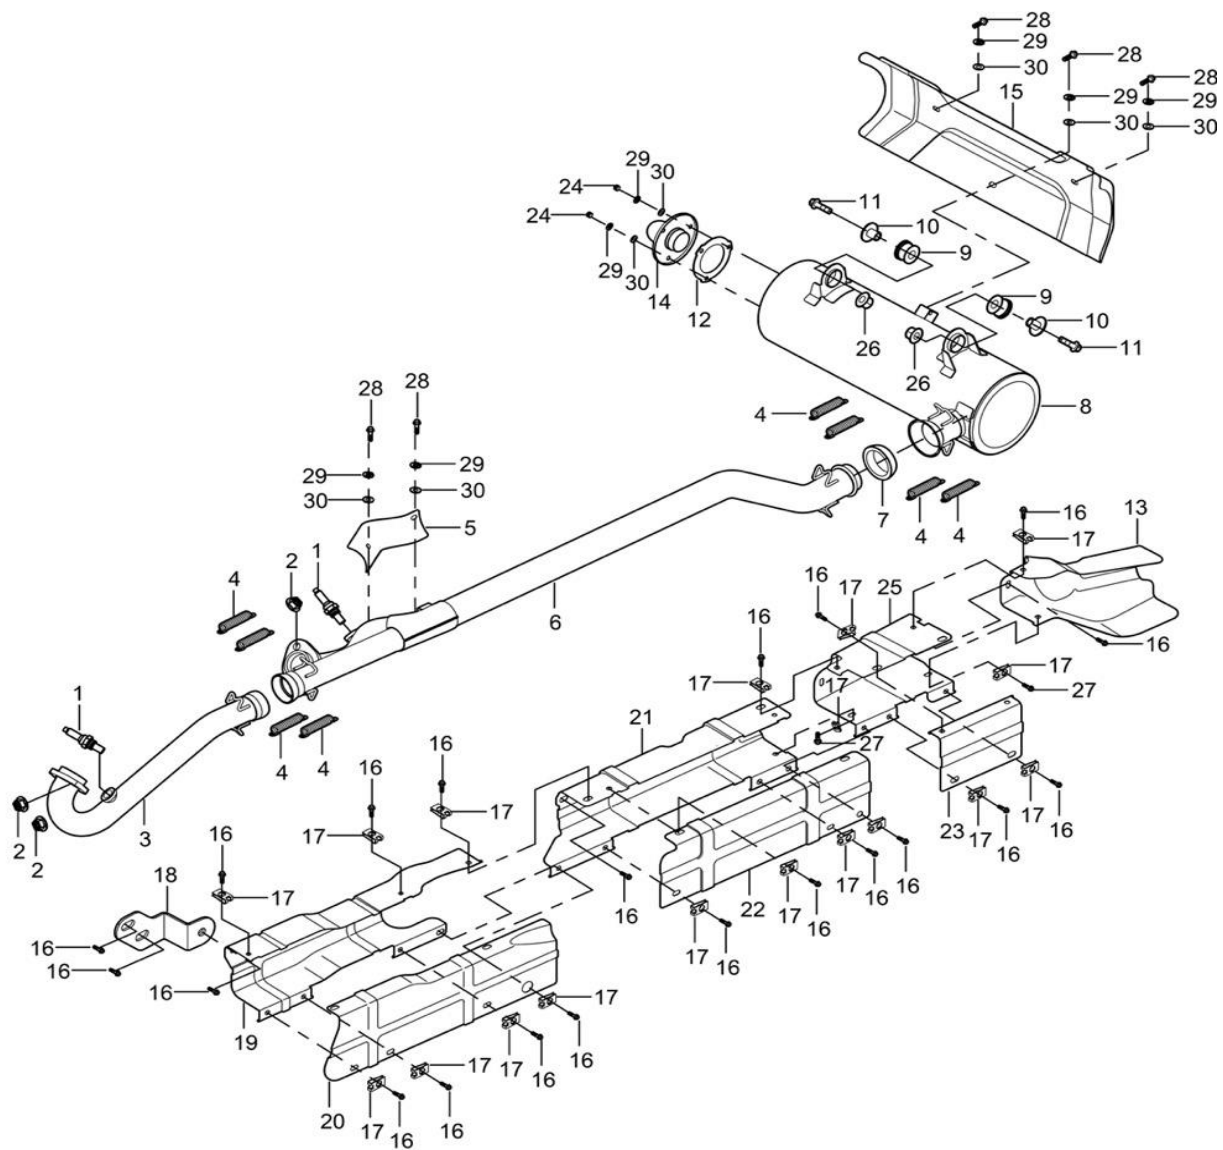

FIGUR 13 – Avgassystem

DELAR TILL FIG 13 Avgassystem

Pos	Art.	Varunamn	Item name	OE	Antal / qty
1	9055444	O2 sensor	<i>O2 sensor</i>	21040400701	2
2	9050214	Sexkantsflänslåsmutter 8	<i>Hex flange locking nut 8</i>	04512080025	4
3	9069420	Främre avgasrör 650/850	<i>Front exhaust pipe 650/850</i>	17307010060	1
3	9069421	Främre avgasrör 1000	<i>Front exhaust pipe 1000</i>	17007010060	1
4	9069422	Avgasrörets spänningsfjäder	<i>Exhaust pipe tension spring</i>	17007010340	8
5	N/A	Bakre cylinder avgasrörbräda 650/850	<i>Rear cylinder exhaust pipe board 650/850</i>	17307010290	1
5	N/A	Bakre cylinder avgasrörskort 1000	<i>Rear cylinder exhaust pipe board 1000</i>	17007010290	1
6	9069423	Bakre avgasrör 650/850	<i>Rear exhaust pipe 650/850</i>	17307010070	1
6	9069424	Bakre avgasrör 1000	<i>Rear exhaust pipe 1000</i>	17007010070	1
7	9069612	Tätningshylsa i grafit	<i>Graphite sealing sleeve</i>	17007010170	8
8	9069425	Ljuddämpare	<i>Muffler</i>	17007090000	1
8	N/A	Ljuddämpare	<i>Muffler</i>	17307090000	1
9	9055111	Ljuddämparhängd gummihylsa	<i>Muffler hang rubber sleeve</i>	13607010140	2
10	9055110	Ljuddämpare hängande hals bussning	<i>Muffler hang neck bushing</i>	13607010190	2
11	N/A	Sexkantsflänsbult	<i>Hex flange bolt</i>	01224080356	2
12	N/A	Grafitpackning	<i>Graphite gasket</i>	17007010170	1
13	N/A	Ljuddämpare värmesköld (fram)	<i>Muffler heat shield (front)</i>	17007010310	1
14	N/A	Avgasdel	<i>Tail exhaust combination</i>	17007010770	1
15	N/A	Ljuddämpare värmesköld (bak)	<i>Muffler heat shield (rear)</i>	17007010320	1
16	N/A	Skruva sexkantsfläns	<i>Screw hex-flange</i>	01224060165	16
17	N/A	Spänne	<i>Buckle</i>	17007010780	17
18	N/A	Monteringsöglor vid avgasrörsisolering	<i>Mounting lugs at exhaust pipe insulation</i>	17007010760	1
19	N/A	Främre cylinderisoleringkort (inre)	<i>Front cylinder insulation board (Inner)</i>	17007010380	1
20	N/A	Främre cylinderisoleringkort (yttre)	<i>Front cylinder insulation board (Outer)</i>	17007010370	1
21	N/A	Bakre cylinderisoleringkort (bak)	<i>Rear cylinder insulation board (Rear)</i>	17007010400	1
22	N/A	Bakre cylinderisoleringkort (Främre)	<i>Rear cylinder insulation board (Front)</i>	17007010390	1
23	N/A	Mellersta avgasrör (Ytter) m/film	<i>Middle exhaust pipe (Outer) w/film</i>	17007010410	1
24	N/A	Muttrar	<i>Cap nuts</i>	04312060023	3
25	N/A	Mittavgasrör (Inre) m/film	<i>Middle exhaust pipe (Inner) w/film</i>	17007010420	1
26	9050214	Elastisk sexkantsmutter	<i>Hex flanged elastic nut</i>	04512080025	2
27	9050220	Sexkantsflänsbult	<i>Hex flange bolt</i>	01254060126	2