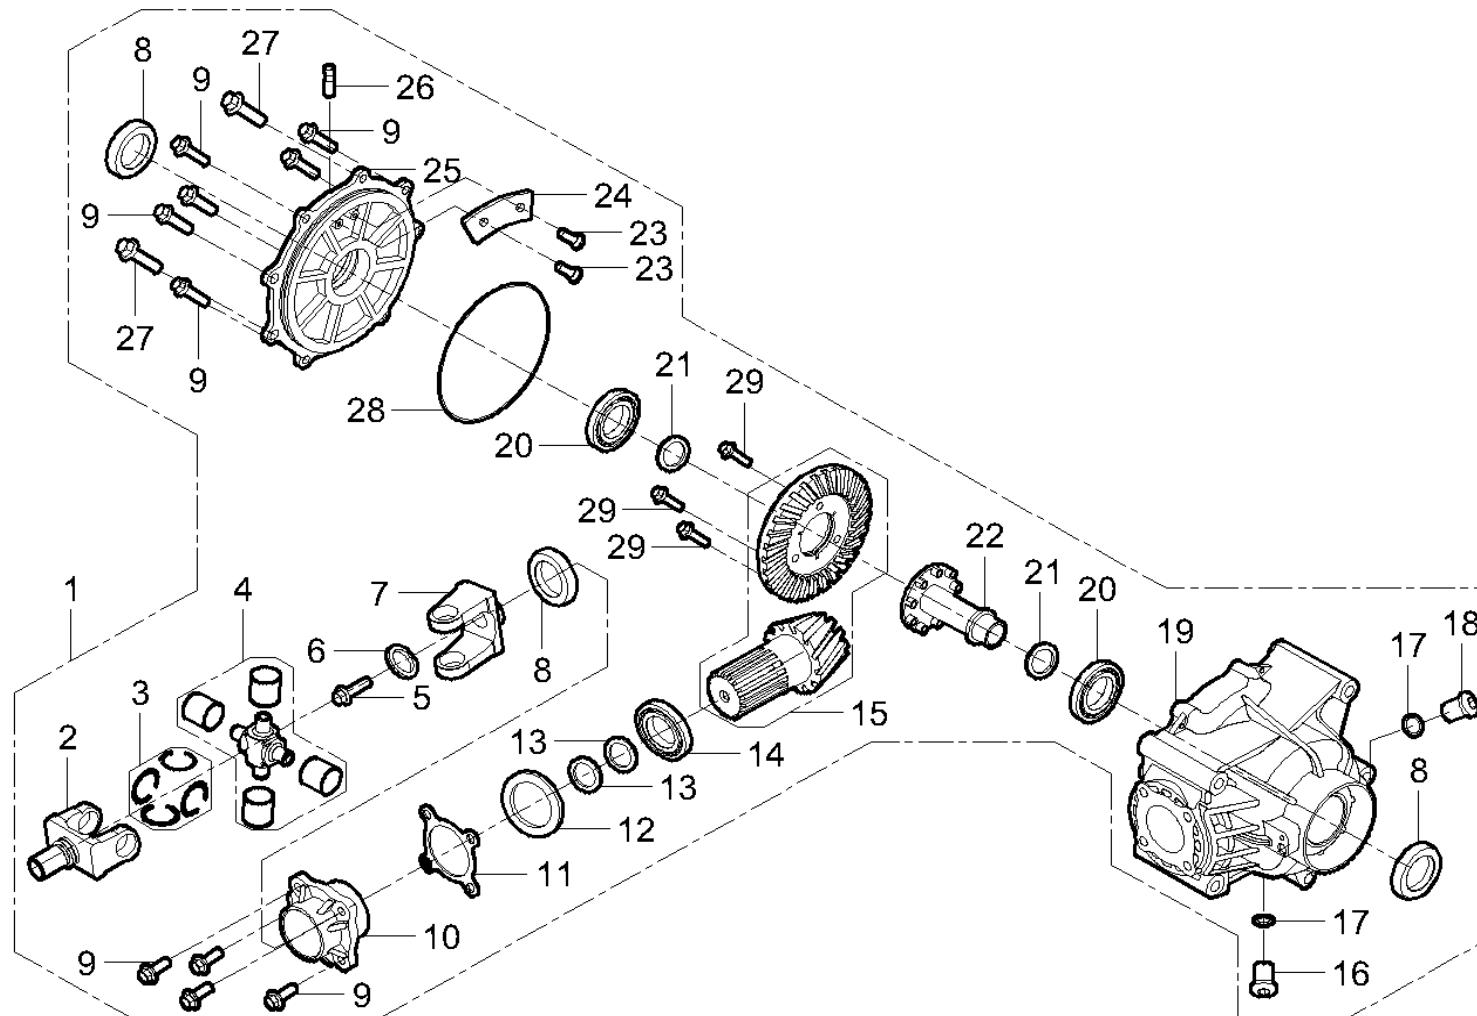

Pos	Art.	Varunamn	Item name	OE	Antal / qty
31	N/A	Låsbricka 22,5x42,5	Front butterfly washer, 22,5x42,5	15101230010	2

FIG 2A