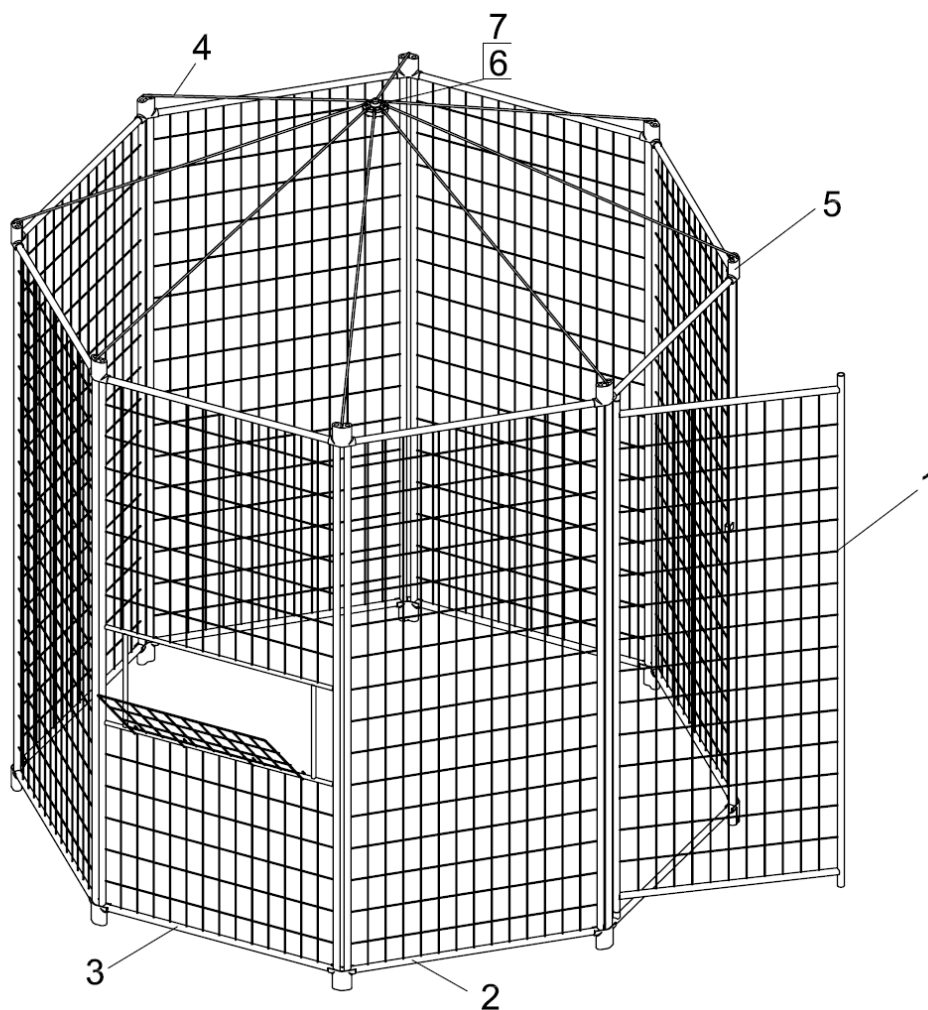

Reservedelskatalog

Varenr.: 9042831

Brændely

Sdr. Ringvej 1 - 6600 Vejen - Tlf. 70 21 26 26 - Fax 70 21 26 30

www.p-lindberg.dk

Pos nr.	Varenr.	Tekst	Antal
1	9050042	Dørsektion	1
2	9050043	Sider	6
3	9050044	Sidesektion med åbning	1
4	9050045	Tagstænger	8
5	9050046	Sektionssamler – fod/top	16
6	9050047	Top samler	1
7	9050048	Top prop	1
8	9050049	Tagpresenning	1
9	9029493	Elastik	8