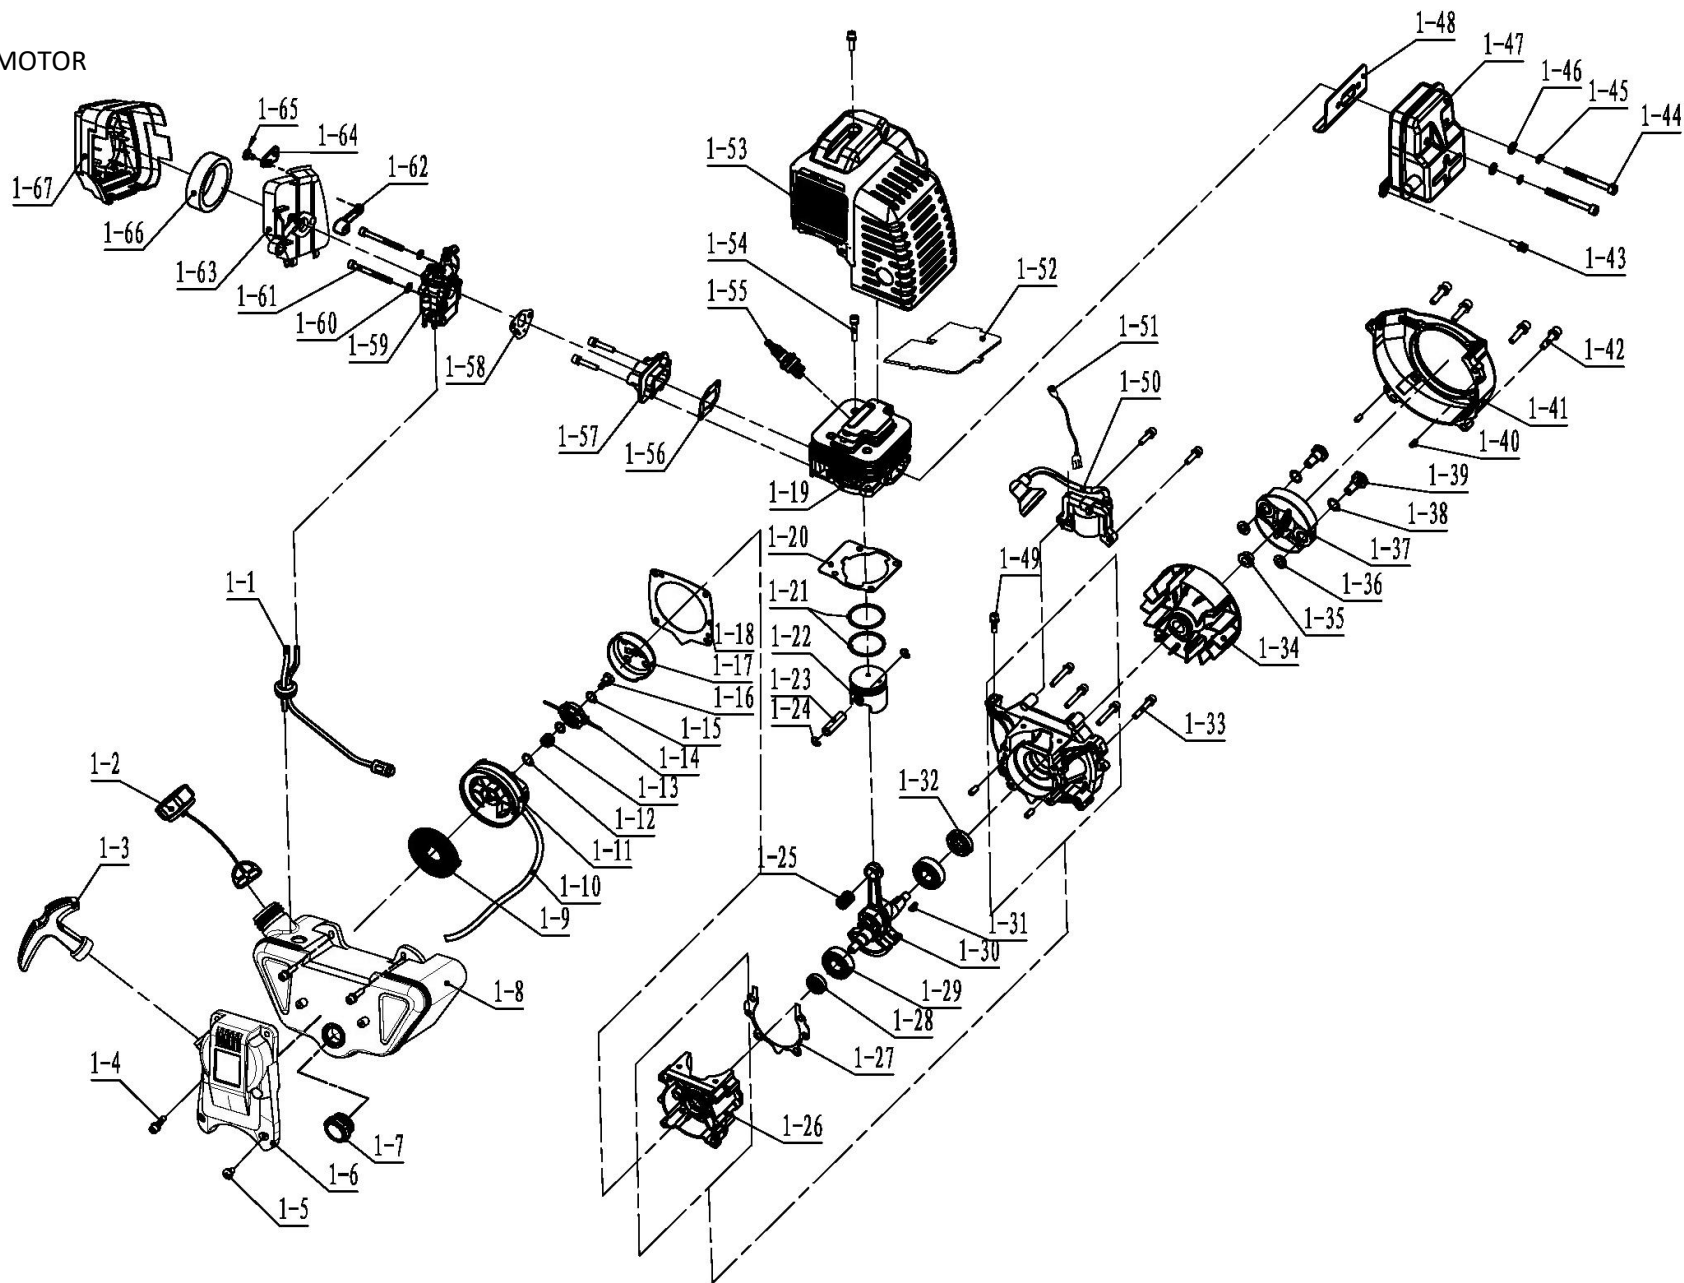

FIGUR 1 – MOTOR

Kontakt
Tlf salgsafdeling: 7021 2626
Tlf teknisk support: 7696 2326

P. Lindberg A/S
Sdr. Ringvej 1
DK – 6600 Vejen

9052524 RES DK V4
www.p-lindberg.dk
e-mail: salg@p-lindberg.dk

DELE TIL FIG 1

Pos	Varenr / item no	Varenavn	Item name	stk / qty
1	9054761	Benzinslange sæt	Oiler rubber assembly	1
2	9054760	Benzindæksel	Fuel tank lid assembly screw M5x20	1
3	9054654	Rekylstart, komplet (pos 3-6)	Starter, assy	1
4	N/A	<i>Del af rekylstart</i>	<i>Inner six angle cylinder head combined screw M5X20</i>	4
5	N/A	<i>Del af rekylstart</i>	<i>Countersunk head tapping screws ST4.8X13</i>	2
6	N/A	<i>Del af rekylstart</i>	<i>Starter</i>	1
7	N/A	Skueglas	Oil mirror	1
8	9054762	Benzintank	Fuel tank	1
9	N/A	Fjederskive	Start disc spring	1
10	N/A	Startsnor	Rope	1
11	N/A	Hjul f/startsnor	Start rope wheel	1
12	N/A	Planskive Ø10xØ14x0,5	Washer Ø10XØ14X0.5	1
13	N/A	Fjeder	Start spring	1
14	N/A	Skål	Start paw assembly	1
15	N/A	Planskive Ø9,5xØ12,5x0,8	Washer Ø9.5XØ12.5X0.8	2
16	N/A	Skrue	Start jaw screw	1
17	9054763	Medbringer	Start dial disc	1
18	N/A	Pakning	Starter gasket	1
19	N/A	Cylinder	Cylinder	1
20	9054766	Cylinderpakning	Cylinder gasket	1
21	N/A	<i>Del af komplet stempel</i>	<i>Piston ring</i>	2
22	9054764	Stempel, komplet (pos 21-24)	Piston	1
23	N/A	<i>Del af komplet stempel</i>	<i>Piston pin</i>	1
24	N/A	<i>Del af komplet stempel</i>	<i>Clamp spring</i>	2
25	9054765	Nåleleje	Needle roller bearing HK101316	1
26	N/A	Højre og venstre krumtaphus	Left and right crankcase	1
27	N/A	Pakning	Case sealing paper pad	1
28	N/A	Pakdåse 12x22x7	Oil seal 12x22x7	1
29	9038570	Leje 6202	Bearing 6202	2
30	N/A	Krumtap, komplet	Crankshaft assembly	1
31	9063671	Kile, 3x5x13	Woodruff key 3x5x13	1

Kontakt
Tlf salgsafdeling: 7021 2626
Tlf teknisk support: 7696 2326

P. Lindberg A/S
Sdr. Ringvej 1
DK – 6600 Vejen

9052524 RES DK V4
www.p-lindberg.dk
e-mail: salg@p-lindberg.dk