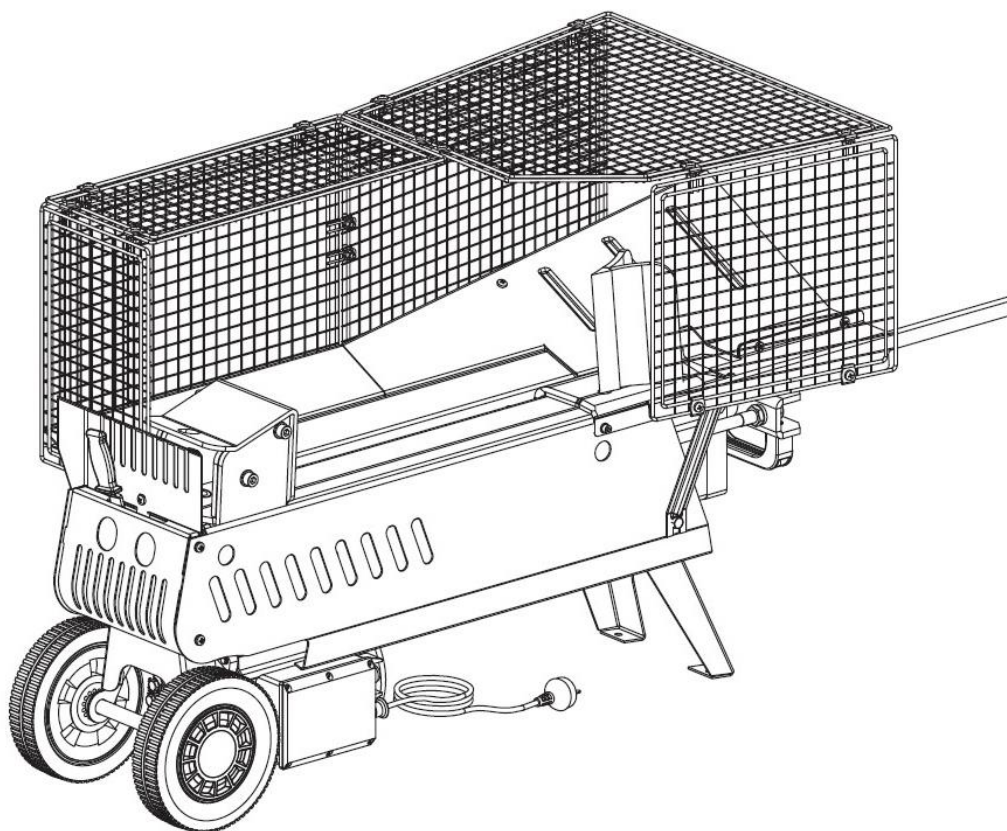

HAVE & PARK

BRÆNDEKLØVER, 7 TONS

VANDRET

Reservedelskatalog til
9059793

24.10.2023

DELE TIL FIG 1

Pos	Varenr / item no	Varenavn	Item name	OE	Antal / qty
1	N/A	Møtrik	Nut	CFA.55.118	4
2	N/A	Fjederskive	Snap washer 22	GBT893.1-86	1
3	9050203	Planskive, Ø10	Washer 10	GBT97.1-85	6
4	N/A	Ventil	Valve rod	CFA.55.113	1
5	N/A	O-ring 8,75x1,8	O-ring 8.75x1.8	GBT3452.1-86	1
6	N/A	Hus	Safety valve spring basis	CFA.55.112	1
7	N/A	O-ring, 11,2x2,65	O-ring 11.2x2.65	GBT3452.1-86	3
8	N/A	Fjeder	Safety valve spring	CFA.55.111	1
9	N/A	Ventil	Safety valve core	CFA.55.110	1
10	N/A	Ventilforing	Valve sleeve	CFA.55.115	1
11	N/A	Ventilblok, venstre	Cylinder cover - Left	CFA.55.101	1
12	N/A	O-ring, 10,6x1,8	O-ring 10.6x1.8	GBT3452.1-86	2
13	N/A	Fjeder	Safety valve core adjusting spring	CFA.55.117	1
14	N/A	Justerskrue	Adjusting spring basis	CFA.55.116	1
15	N/A	Gevindstænger	Stud	CFA.55.121	4
16	N/A	Stempelrør	Cylinder	CFA.55.124	1
17	N/A	Stempel	Piston	CFA.55.102	1
18	9037506	Stempelring /-tætning	Piston ring 70	GBT15242.1	1
19	9037507	O-ring, 35,5x3,55	O-ring 35.5x3.55	GBT3452.1-86	1
20	N/A	Fjeder	Restoring spring	CFA.55.104	1
21	N/A	Låsering	Circlip 40	GBT 895.2	1
22	N/A	Spændering / skive	Snap washer	CFA.55.106	1
23	9037508	O-ring, 38,7x2,65	O-ring 38.7x2.65	GBT3452.1-86	1
24	9037509	O-ring, 64,4x3,1	O-ring 64.4x3.1	GB 1235-76	2
25	N/A	O-ring, 7x1,9	O-ring 7x1.9	GB 1235-76	1
26	N/A	Fingermøtrik, M5x12	Bleed screw M5x12	CAA.55.141	1
27	9037511	Slidring	Wear-resisting belt 127x4x2	11274200S00	1
28	9037512	O-ring	O-ring 30	GBT15242.1	1
29	9037513	Skrabering	Piston seal 40	GBT10708.3	1
30	9068456	Stempelstang	Piston rod weldment	CFA.55.012	1
31	N/A	Unbrakobolt, M8x20	Hexagon screw M8 x 20	GBT70-85	2