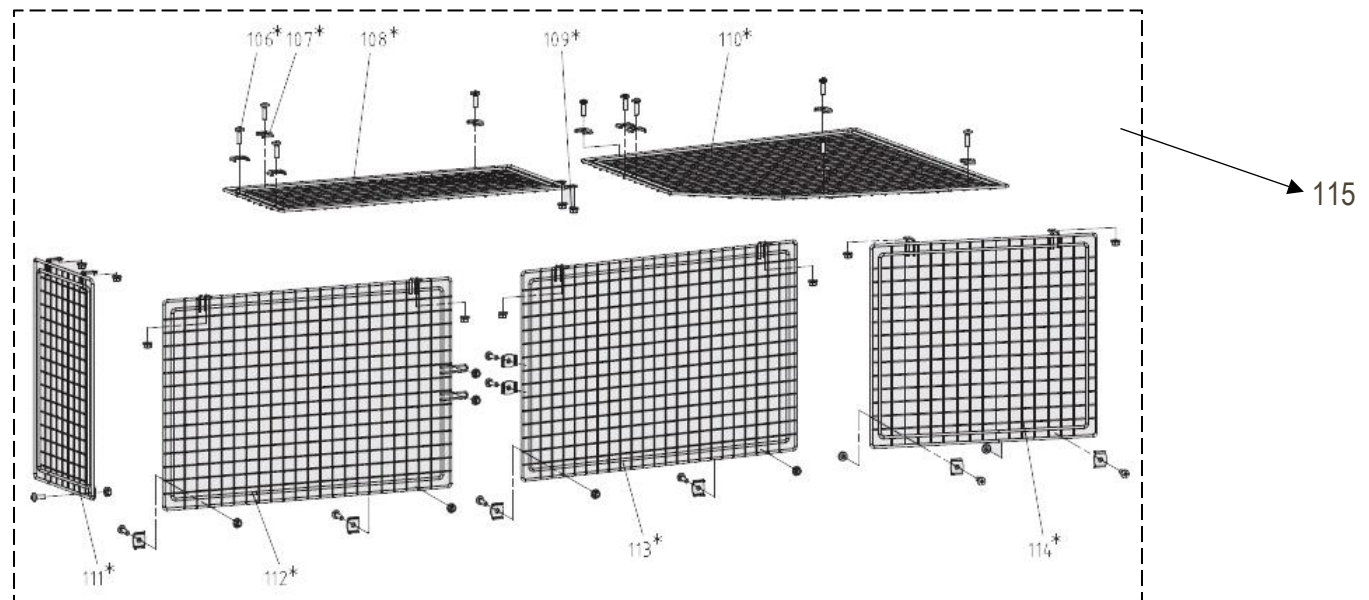

Pos	Varenr / item no	Varenavn	Item name	OE	Antal / qty
98	N/A	Unbrakobolt, M6x16	Screw M6x16	GBT70.1-2000	5
99	N/A	Bundplade	Guard bottom plate F	65575.38.103	1
100	N/A	Kævla bakke 1F	Log tray 1F	65575.38.101	1
101	N/A	Kævla bakke 2F	Log tray 2F	65575.38.102	1
102	N/A	Skærmskive, stor	Big washer C6	GBT96.1	1
103	N/A	Støtte F2	Support strut F2	65575.38.111	1
104	9050213	Låsemøtrik, M6	Locknut M6	GBT6172.2	12
105	N/A	Støtte F1	Support strut F1	65575.38.110	2

FIGUR 2

DELE TIL FIG 2

Pos	Varenr / item no	Varenavn	Item name	OE	Antal / qty
115	N/A	Komplet gitter	Wire guard assy	N/A	1

Vi forbeholder os ret til uden foregående varsel at ændre de tekniske parametre og specifikationer for dette produkt