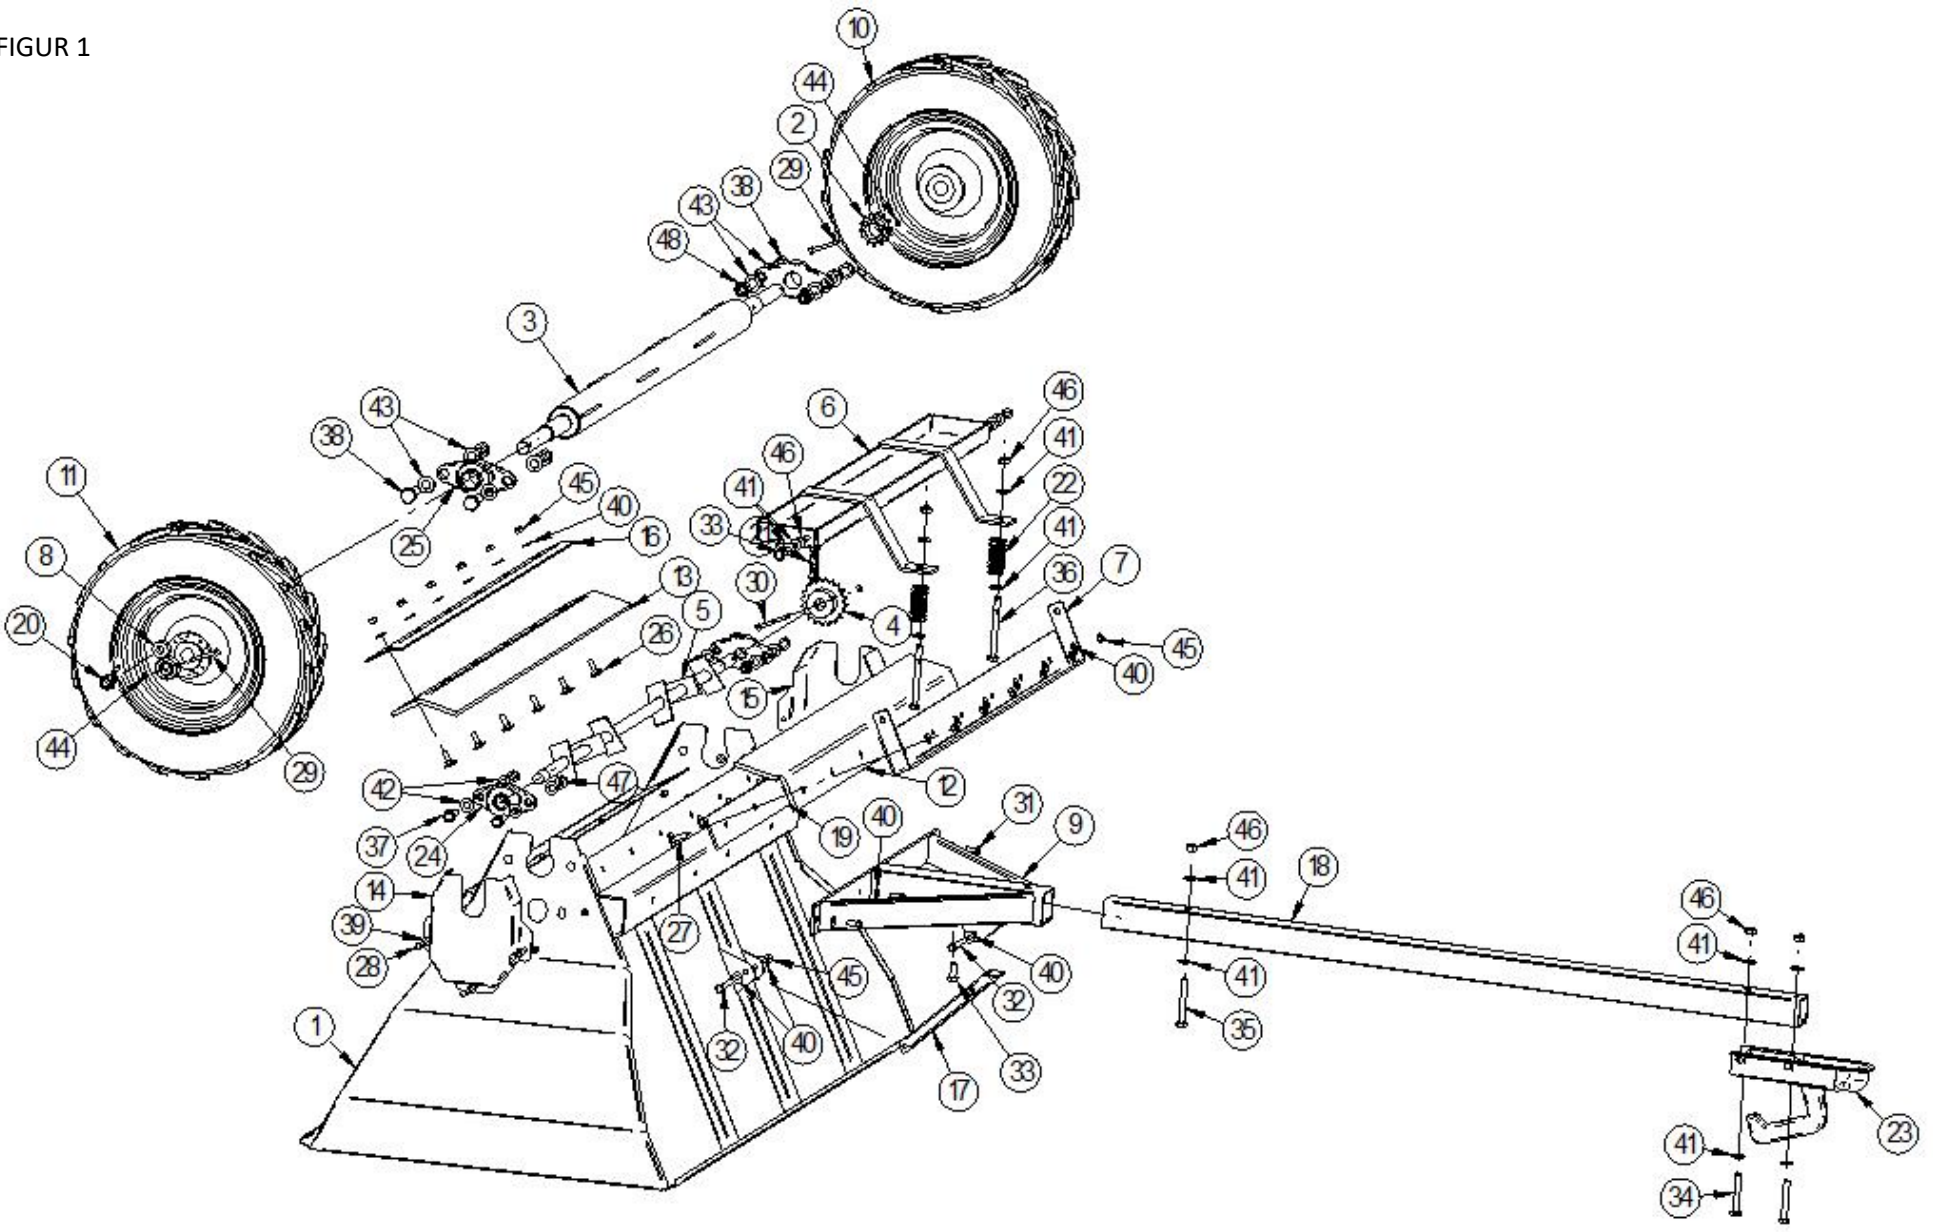

ATV

SAND-/SALTSPRIDARE

TILL ATV

Reservdelskatalog

9060959

FIGUR 1

DELAR TILL FIG 1

Pos	Art.	Varunamn	Item name	OE	st/ qty
1	N/A	Behållare	Hopper of the sand spreader	52.5001K	1
2	N/A	Växel liten	Sprocket (smaller)	52.5005	1
3	N/A	Axel	Drive shaft	52.5006K	1
4	N/A	Växel stor	Sprocket (bigger)	52.5010	1
5	N/A	Blandaraxel	Mixer shaft	52.5011K	1
6	N/A	Spridare dispenser	Spread dispenser	52.5013K	1
7	N/A	Hållare för dispenser	Dispenser holder	52.5015	1
8	N/A	Hållare för lås	Lock holder	52.5017K	2
9	N/A	Ram	Towing frame	52.5023K	1
10	N/A	Höger hjul	Right wheel	52.5027K	1
11	N/A	Vänster hjul	Left wheel	52.5028K	1
12	9064026	Gummiläpp fram med rulle	Front rubber	52.5029	1
13	9064027	Gummiläpp bak med rulle	Rear rubber	52.5030	1
14	N/A	Lagerhus, vänster	Bearing guard, left	52.5031	1
15	N/A	Kedjehus, höger	Chain guard, right	52.5032	1
16	N/A	Hjulupphängning	Rear tyre support	52.5035	1
17	N/A	Dragstångsupphängning	Towing frame support	52.5036	1
18	N/A	Dragstång	Tow bar	52.5037	1
19	N/A	Förstärkning	Reinforcement bar	52.5038	1
20	9065502	Hjullås	Lock	OT.51.01.010	2
21	N/A	Kedjelås	Chain/lock ISO 08B-1	OT.31.00.004	1
22	N/A	Fjäder 3,2x25x95	Spring 3.2x25x95	OT.10.04.024	2
23	9013698	Släpvagnshandtag, 50 mm	Coupling 50 mm	OT.10.02.020	1
24	9044318	Flänslager UCFL 204	Bearing bracket UCFL 204	OT.31.00.006	2
25	9044320	Flänslager UCFL 206	Bearing bracket UCFL 206	OT.31.00.007	2
26	N/A	Breddbult M8x25	Carriage bolt M8x25 DIN603	OT.02.05.060	6
27	N/A	Breddbult M8x30	Carriage bolt M8x30 DIN603	OT.02.05.061	6
28	9050221	Bult M6x20	Bolt M6x20 DIN933	OT.02.02.060	6
29	9050224	Bult M6x50	Bolt M6x50 DIN933	OT.02.02.120	3
30	9050225	Bult M6x60	Bolt M6x60 DIN933	OT.02.02.140	1
31	9050231	Bult M8x20	Bolt M8x20 DIN933	OT.02.02.180	4