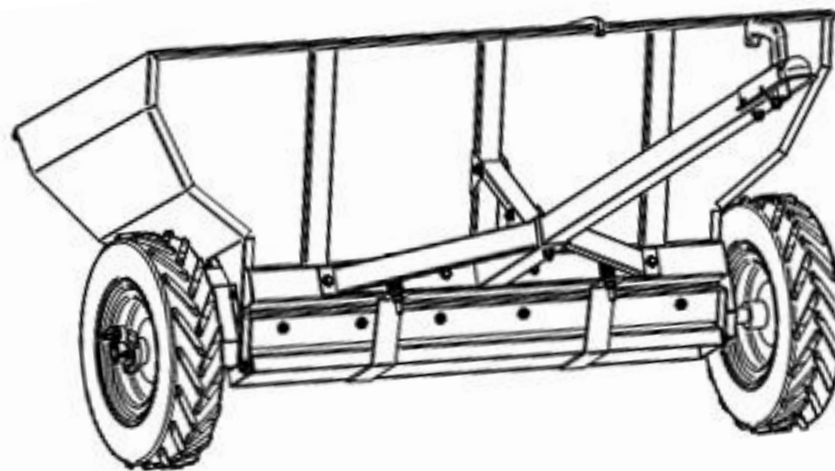

ATV

SAND-/SALTSPRIDARE

TILL ATV

Reservdelskatalog

9060959

FIGUR 1

DELAR TILL FIG 1

Pos	Art.	Varunamn	Item name	OE	st/ qty
1	N/A	Behållare	Hopper of the sand spreader	52.5001K	1
2	N/A	Växel liten	Sprocket (smaller)	52.5005	1
3	N/A	Axel	Drive shaft	52.5006K	1
4	N/A	Växel stor	Sprocket (bigger)	52.5010	1
5	N/A	Blandaraxel	Mixer shaft	52.5011K	1
6	N/A	Spridare dispenser	Spread dispenser	52.5013K	1
7	N/A	Hållare för dispenser	Dispenser holder	52.5015	1
8	N/A	Hållare för lås	Lock holder	52.5017K	2
9	N/A	Ram	Towing frame	52.5023K	1
10	N/A	Höger hjul	Right wheel	52.5027K	1
11	N/A	Vänster hjul	Left wheel	52.5028K	1
12	9064026	Gummiläpp fram med rulle	Front rubber	52.5029	1
13	9064027	Gummiläpp bak med rulle	Rear rubber	52.5030	1
14	N/A	Lagerhus, vänster	Bearing guard, left	52.5031	1
15	N/A	Kedjehus, höger	Chain guard, right	52.5032	1
16	N/A	Hjulupphängning	Rear tyre support	52.5035	1
17	N/A	Dragstångsupphängning	Towing frame support	52.5036	1
18	N/A	Dragstång	Tow bar	52.5037	1
19	N/A	Förstärkning	Reinforcement bar	52.5038	1
20	9065502	Hjullås	Lock	OT.51.01.010	2
21	N/A	Kedjelås	Chain/lock ISO 08B-1	OT.31.00.004	1
22	N/A	Fjäder 3,2x25x95	Spring 3.2x25x95	OT.10.04.024	2
23	9013698	Släpvagnshandtag, 50 mm	Coupling 50 mm	OT.10.02.020	1
24	9044318	Flänslager UCFL 204	Bearing bracket UCFL 204	OT.31.00.006	2
25	9044320	Flänslager UCFL 206	Bearing bracket UCFL 206	OT.31.00.007	2
26	N/A	Breddbult M8x25	Carriage bolt M8x25 DIN603	OT.02.05.060	6
27	N/A	Breddbult M8x30	Carriage bolt M8x30 DIN603	OT.02.05.061	6
28	9050221	Bult M6x20	Bolt M6x20 DIN933	OT.02.02.060	6
29	9050224	Bult M6x50	Bolt M6x50 DIN933	OT.02.02.120	3
30	9050225	Bult M6x60	Bolt M6x60 DIN933	OT.02.02.140	1
31	9050231	Bult M8x20	Bolt M8x20 DIN933	OT.02.02.180	4