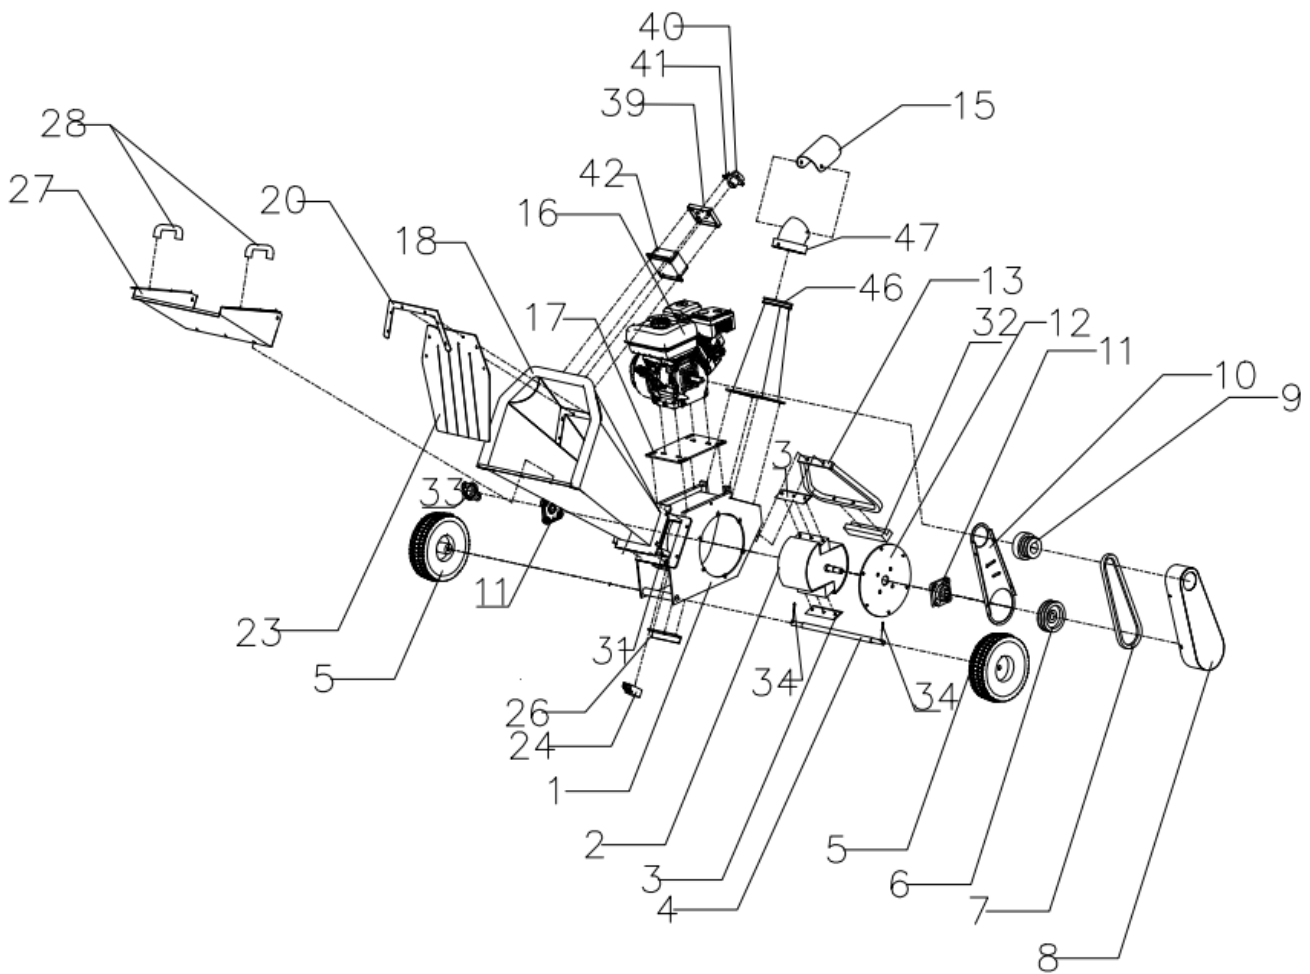

SE

Reservdelskatalog

Art. 90 60 752

Kompostkvarn

Kompostkvarn – Art. 90 60 752

Sprängskiss

Komponentlista

Pos	Art.	Varunamn	Art name	Antal/Qty
1	N.A	Knivtrumma hus	Foundation	1
2	9056432	Knivtrumma	Roller	1
3	9054662	Kniv	Blade	2
4	N.A	Hjulaxel	Wheel axis	1
5	9056433	Hjul	Wheel	2
6	9056434	Remskiva	Pulley	1
7	9054663	Kilrem	Belt	2
8	9056435	Rem skärm	Belt cover	1
9	9056436	Koppling	Clutch	1
10	N.A	Innerskärm	Belt inner cover	1
11	9056437	Sidolager	Bearing	2
12	N.A	Sidoplatta	Bearing fixation plate	2
13	N.A	Stödfot	Support foot	1
15	N.A	Pip	Chute adjust	1
16	9055480	Motor	engine	1
16.1	9028256	Rekylstart	Recoil start	1
16.2	9038938	Tändstift	Spark plug	1
16.3	9058600	Luftfilter	Air filter	1
17	N.A	Motor monteringsplatta	Engine fixation plate	1
18	N.A	Tratt	In-feed	1
20	9056438	Gummi fastsättning	Rubber fixation	1
23	9056441	Gummi	Rubber	1
24	9056442	Kontakt	Switch	1
26	9056443	Motskär/kniv	Lower blade	1
27	9058324	Ränna för införing	In-Feed extension	1
28	9056444	Handtag	handle	1
31	N.A	Gummi	In-feed to foundation rubber	1
32	N.A	Gummilist för stödfot	Support foot rubber	1
33	N.A	Lagerhus	Bearing cover	1
34	9036799	Sprint till hjulaxel	Pin of wheel axis	1
39	N.A	Kontaktskydd	Switch box cover	1
40	N.A	Nödstopp	Kill switch	1
41	N.A	Överbelastningssäkring	Overload protector	1
42	9061365	Monteringsbox/nödstopp	Switch box base	1
46	N.A	Utkastarrör	Upper part of chute	1
47	N.A	Nedersta del utkastarrör	Lower part of chute	1
	9056445	Timräknare	Hour meter	1