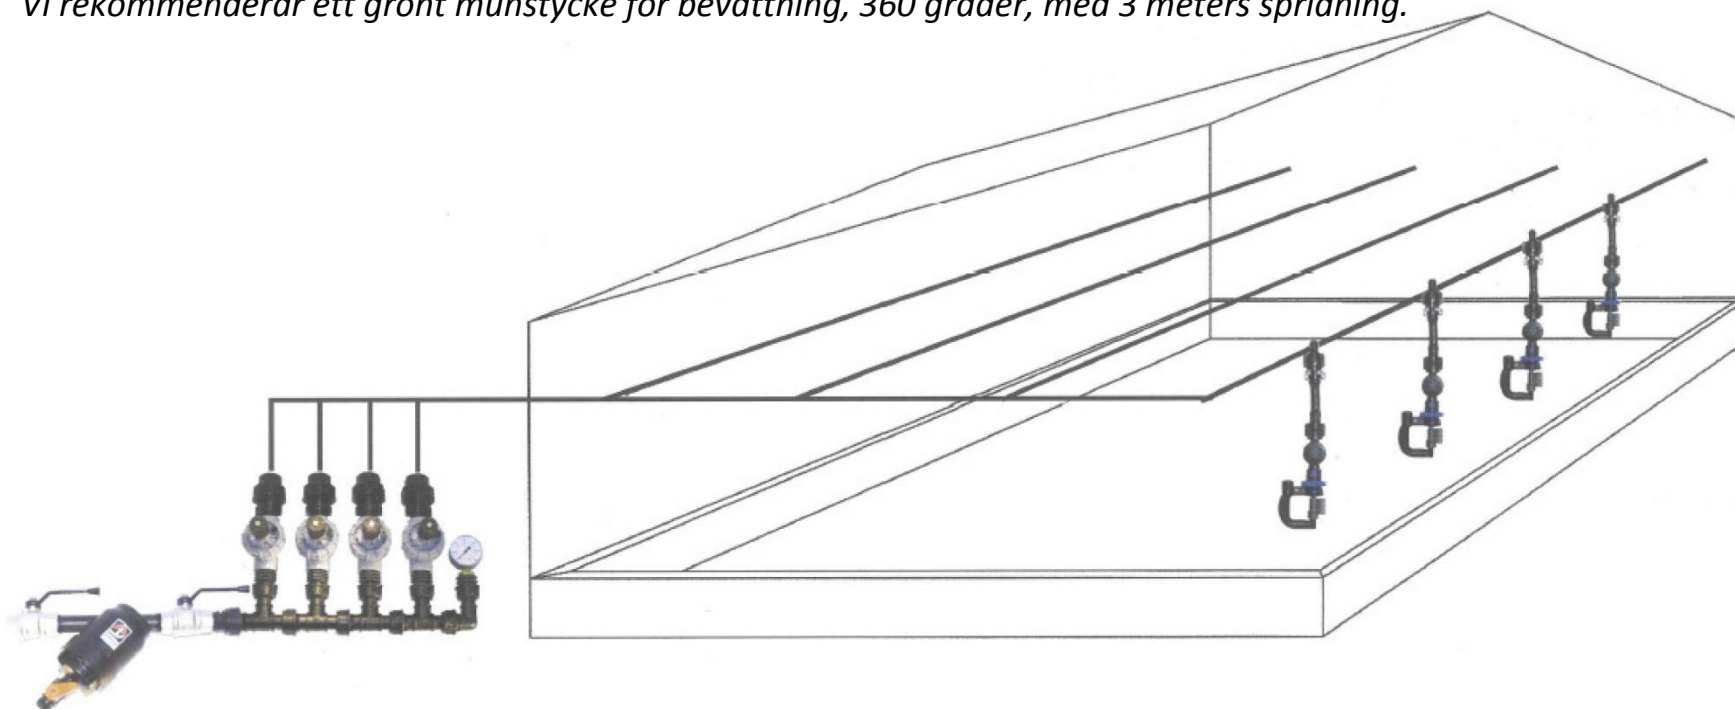

Exempel på bevattningssystem

Standard ridhus, 20 x 40 meter, eller 20 x 60 meter.

Avstånd från vägg till sprinkler: 5,5 meter.

Avstånd mellan sprinkler: 3 meter.

Höjd från golv till sprinkler: Minst 5 meter.

Vi rekommenderar ett grönt munstycke för bevattning, 360 grader, med 3 meters spridning.

Har du frågor kontakta våra säljare på 010-209 70 50, vi finns på plats och svarar på frågor mellan 8-17 alla helgfria vardagar. Du kan också skicka din förfrågan via mejl order@p-lindberg.se