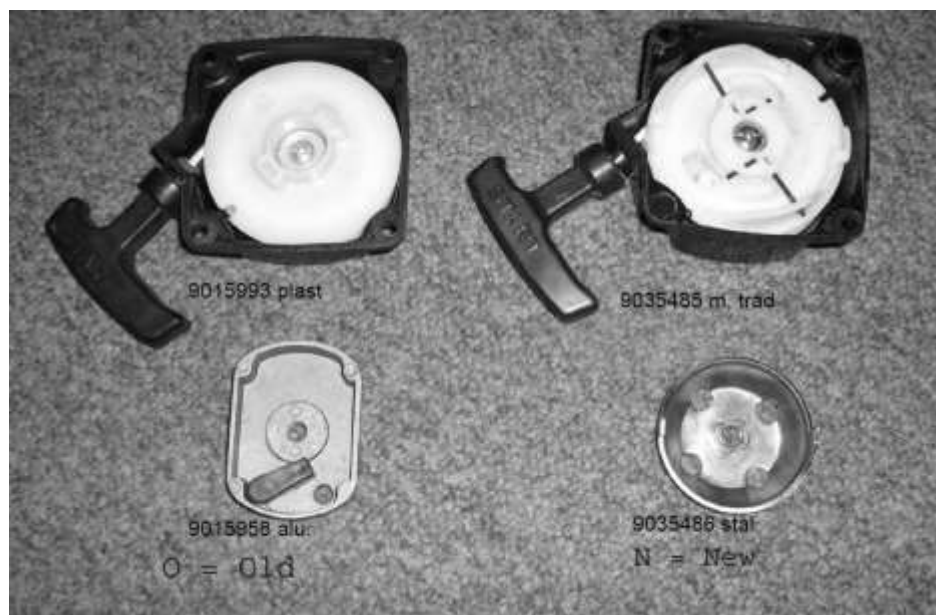

Reservdelskatalog

Art. 9028779,780,781,782 og 9053180

Jordborr, bensindriven

Den bensindrivna jordborren är ett set som består av en grundmaskin och de olika borrarerna.
Grundmaskinen har art. 9028403 och består av motor, växellåda och ram.

Fig. 1/Motor

Pos.	Art.	Text	Antal
Fig. 1			
A	9016331	Medbringarsats alu till årgång. 2008	1
	9035486	Medbringarsats, stål	1
B	9042673	Bensinslangset	1
C	9015986	Koppling	1
30	9039758	Tändspole	1
50	9015965	Bläseskjold	1
51	9016071	Tändstift	1
58	9015964	Packning för ljuddämpare	1
59	9015963	Ljuddämpare	1
65	9015969	Skärm för ljuddämpare	1
66	9027221	Packning för insug	1
67	9035484	Insugningstapp	1
68	9027222	Packning för förgasare	1
69	9015959	Förgasare	1
75	9035485	Rekylstart komplett från 2008	1
78	9015997	Luftfilter insats	1
79	9015970	Luftfilterhus	1
81	9015971	Fingerskruv till luftfilterhus	1
89	9027226	Bensintank	1
94	9015994	Tanklock upp till 2008	1
	9016167	Tanklock från 2008	1
	9036366	Motor komplett från 2008	1

Fig. 2/Växellåda

Pos.	Art	Text	Antal
Fig. 2			
			1
1	9015992	Kopplings skål	1
7	9015977	Kuggaxel	1
13	9015978	Kuggjul	1
15	9015979	Utgångsaxel	1
17	9015980	O-ring växellåda	1
19	9015981	Packning utgångsaxel	1
20	9015982	Oljepropp	1
	9015991	Växellåda komplett	1

Fig. 3/Handtag

A=Komplett gasreglering till 2008 års modell,
Passar även till äldre modeller

Gashandtag komplett:

Art. 9029129

Pos.	Art.	Text	Antal
Fig. 3			
A	9029129	Gashandtag komplett från år 2008 och framåt	1
1	9028404	Ram från år 2008	1
	9015983	Ram fram till år 2008	1
2	9015984	Handgrepp vänster	1
4	9015985	Handgrepp höger	1
5	9015990	Stoppknapp till år 2008	1
5	9015987	Gasknapp till år 2008	1
6	9028407	Beslag från år 2008	1
7	9028410	Skruv från år 2008	1
8	9015989	Gaskabel till år 2008	1