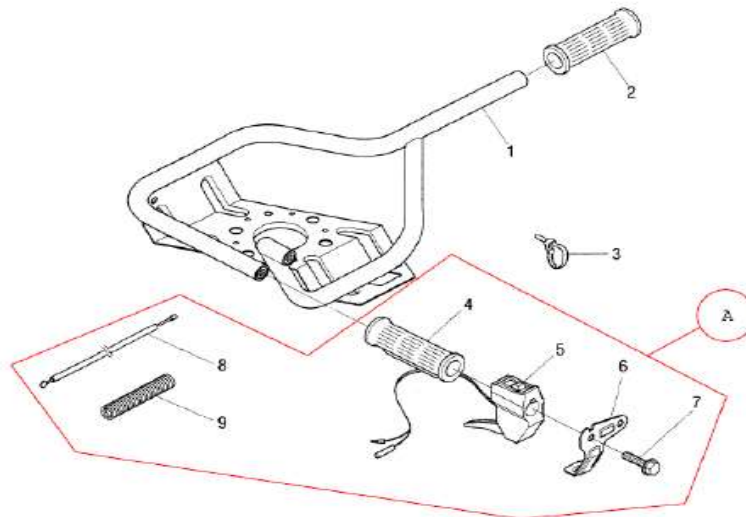

Fig. 3/Handtag

A=Komplett gasreglering till 2008 års modell,
Passar även till äldre modeller