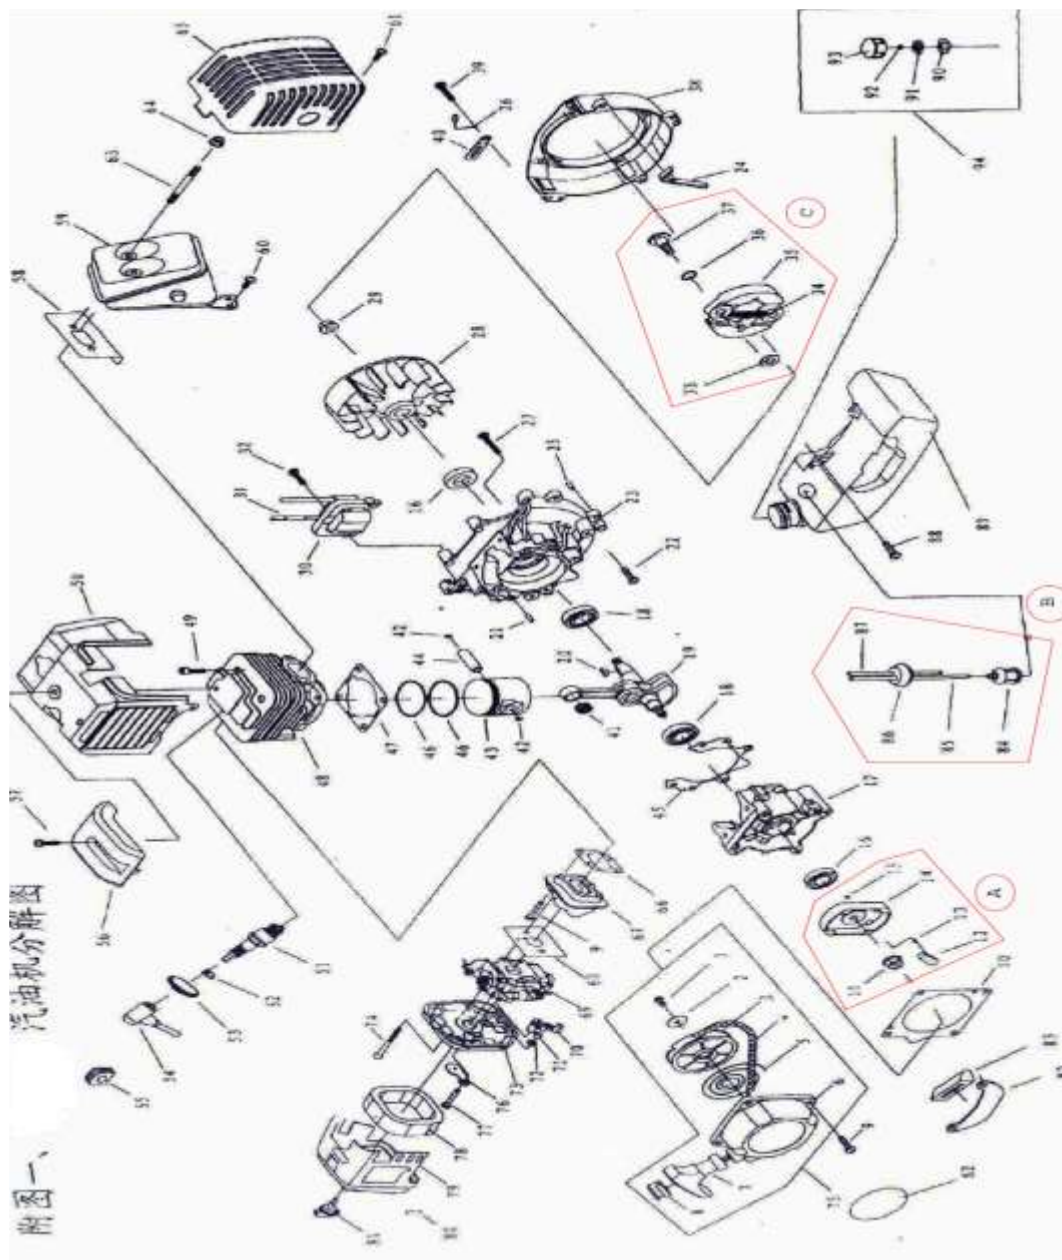

Reservdelskatalog

Art. 9028779,780,781,782 og 9053180

Jordborr, bensindriven

Den bensindrivna jordborren är ett set som består av en grundmaskin och de olika borrarerna.
Grundmaskinen har art. 9028403 och består av motor, växellåda och ram.

Fig. 1/Motor

Pos.	Art.	Text	Antal
Fig. 1			
A	9016331	Medbringarsats alu till årgång. 2008	1
	9035486	Medbringarsats, stål	1
B	9042673	Bensinslangset	1
C	9015986	Koppling	1
30	9039758	Tändspole	1
50	9015965	Bläseskjold	1
51	9016071	Tändstift	1
58	9015964	Packning för ljuddämpare	1
59	9015963	Ljuddämpare	1
65	9015969	Skärm för ljuddämpare	1
66	9027221	Packning för insug	1
67	9035484	Insugningstapp	1
68	9027222	Packning för förgasare	1
69	9015959	Förgasare	1
75	9035485	Rekylstart komplett från 2008	1
78	9015997	Luftfilter insats	1
79	9015970	Luftfilterhus	1
81	9015971	Fingerskruv till luftfilterhus	1
89	9027226	Bensintank	1
94	9015994	Tanklock upp till 2008	1
	9016167	Tanklock från 2008	1
	9036366	Motor komplett från 2008	1

Fig. 2/Växellåda

Pos.	Art	Text	Antal
Fig. 2			
			1
1	9015992	Kopplings skål	1
7	9015977	Kuggaxel	1
13	9015978	Kuggjul	1
15	9015979	Utgångsaxel	1
17	9015980	O-ring växellåda	1
19	9015981	Packning utgångsaxel	1
20	9015982	Oljepropp	1
	9015991	Växellåda komplett	1

Fig. 3/Handtag

A=Komplett gasreglering till 2008 års modell,
Passar även till äldre modeller

Gashandtag komplett:

Art. 9029129

Pos.	Art.	Text	Antal
Fig. 3			
A	9029129	Gashandtag komplett från år 2008 och framåt	1
1	9028404	Ram från år 2008	1
	9015983	Ram fram till år 2008	1
2	9015984	Handgrepp vänster	1
4	9015985	Handgrepp höger	1
5	9015990	Stoppknapp till år 2008	1
5	9015987	Gasknapp till år 2008	1
6	9028407	Beslag från år 2008	1
7	9028410	Skruv från år 2008	1
8	9015989	Gaskabel till år 2008	1