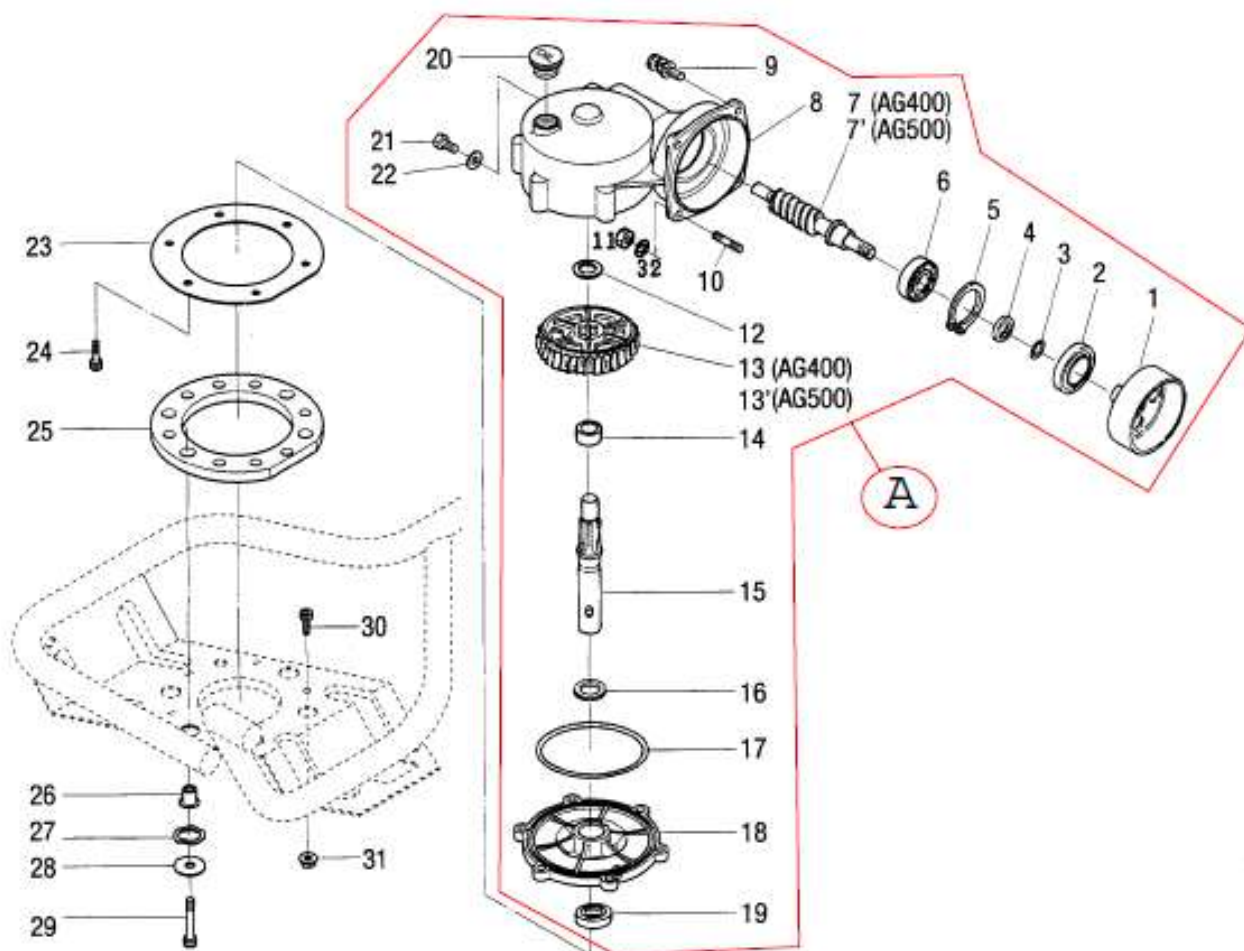

Reservdelskatalog

Art. 9028779,780,781,782 og 9053180

Jordborr, bensindriven

Den bensindrivna jordborren är ett set som består av en grundmaskin och de olika borrarerna.
Grundmaskinen har art. 9028403 och består av motor, växellåda och ram.

Fig. 1/Motor

Pos.	Art.	Text	Antal
Fig. 1			
A	9016331	Medbringarsats alu till årgång. 2008	1
	9035486	Medbringarsats, stål	1
B	9042673	Bensinslangset	1
C	9015986	Koppling	1
30	9039758	Tändspole	1
50	9015965	Bläseskjold	1
51	9016071	Tändstift	1
58	9015964	Packning för ljuddämpare	1
59	9015963	Ljuddämpare	1
65	9015969	Skärm för ljuddämpare	1
66	9027221	Packning för insug	1
67	9035484	Insugningstapp	1
68	9027222	Packning för förgasare	1
69	9015959	Förgasare	1
75	9035485	Rekylstart komplett från 2008	1
78	9015997	Luftfilter insats	1
79	9015970	Luftfilterhus	1
81	9015971	Fingerskruv till luftfilterhus	1
89	9027226	Bensintank	1
94	9015994	Tanklock upp till 2008	1
	9016167	Tanklock från 2008	1
	9036366	Motor komplett från 2008	1

Fig. 2/Växellåda

Pos.	Art	Text	Antal
Fig. 2			
			1
1	9015992	Kopplings skål	1
7	9015977	Kuggaxel	1
13	9015978	Kuggjul	1
15	9015979	Utgångsaxel	1
17	9015980	O-ring växellåda	1
19	9015981	Packning utgångsaxel	1
20	9015982	Oljepropp	1
	9015991	Växellåda komplett	1

Fig. 3/Handtag

A=Komplett gasreglering till 2008 års modell,
Passar även till äldre modeller

Gashandtag komplett:

Art. 9029129

Pos.	Art.	Text	Antal
Fig. 3			
A	9029129	Gashandtag komplett från år 2008 och framåt	1
1	9028404	Ram från år 2008	1
	9015983	Ram fram till år 2008	1
2	9015984	Handgrepp vänster	1
4	9015985	Handgrepp höger	1
5	9015990	Stoppknapp till år 2008	1
5	9015987	Gasknapp till år 2008	1
6	9028407	Beslag från år 2008	1
7	9028410	Skruv från år 2008	1
8	9015989	Gaskabel till år 2008	1