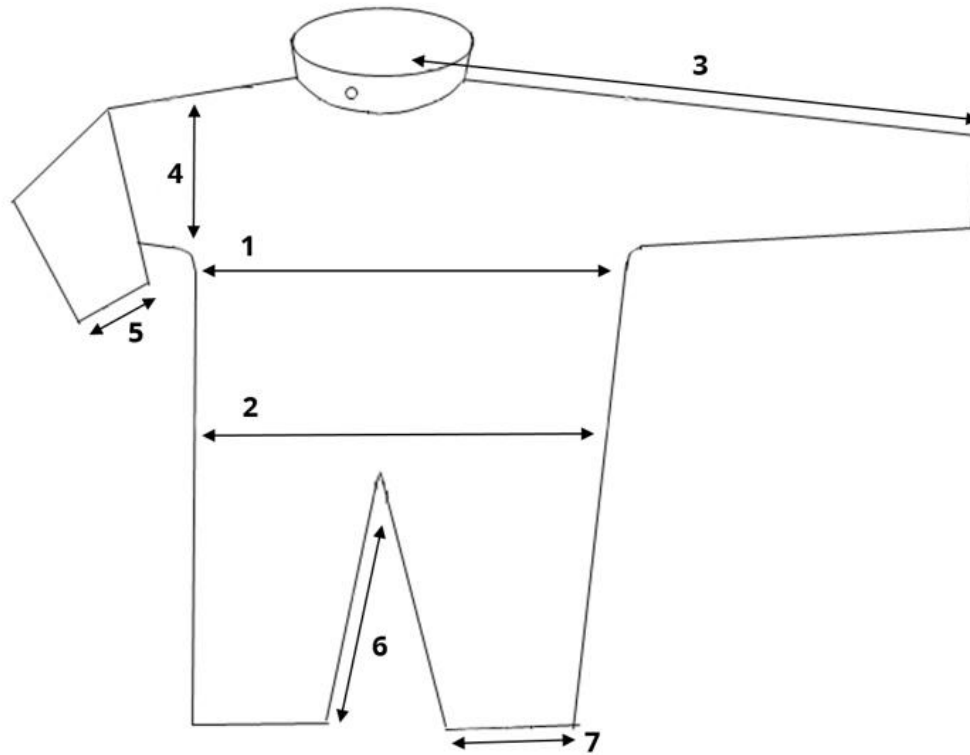

PVC overall, modell Offshore, stl S – 5XL. Art. 90 53 795 - 802

	Small	Medium	Large	X-large	XX-large	XXX-large	4XL	5XL
1	60	63	66	69	72	75	78	81
2	60	63	66	69	72	75	78	81
3	88	90	92	94	96	98	100	102
4	26	27	28	29	30	31	32	33
5	17,5	18	18,5	19	19,5	20	20,5	21
6	76	78	80	82	84	86	88	90
7	26	27	28	29	30	31	32	33