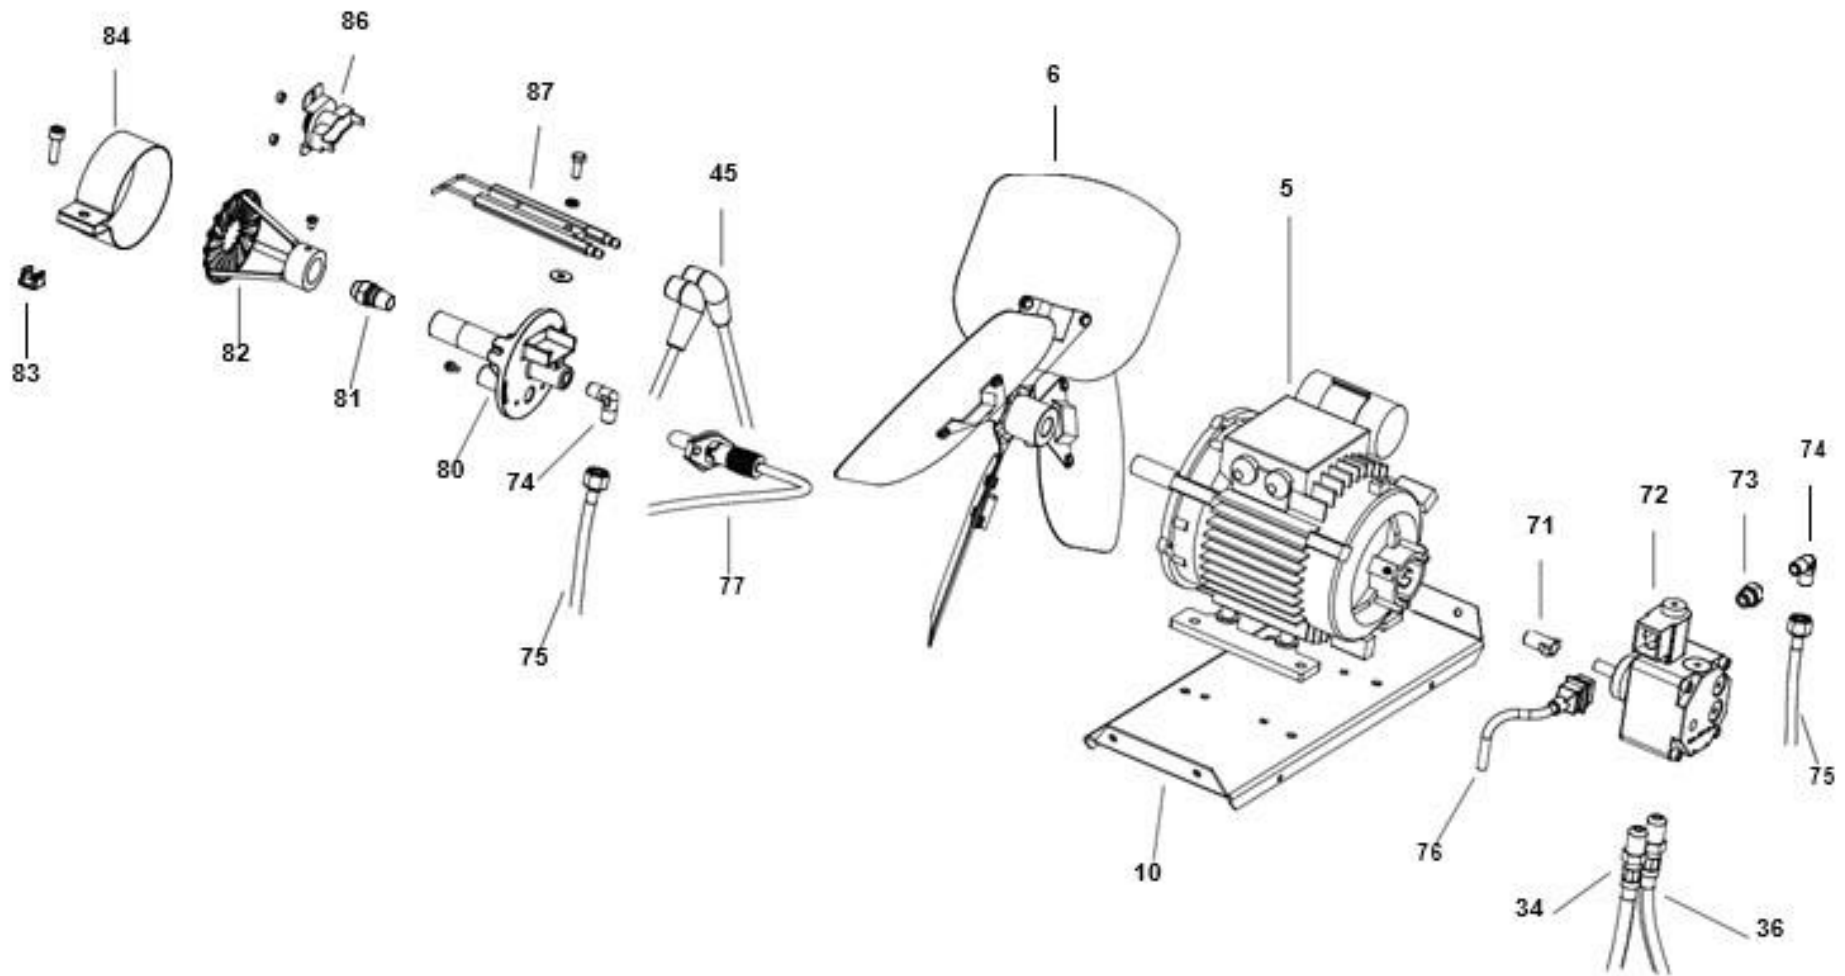

FIGUR 4

DELAR TILL FIG 4

Pos	Art.	Varunamn	Item name	OE
34	N/A	Bränsleslang, pump/tank	FUEL PIPE PUMP-TANK	4031.062
36	N/A	Bränsleslang, filter/pump	FUEL PIPE FILTER-PUMP	4031.061
71	9059063	Koppling, pump/motor	COUPLING	4111.081
72	9059374	Högtryckspump	PUMP	4033.122
73	9061651	Nippelhylsa/skruvanslutning 1/8"	CONN. STRAIGHT 1/8"	4161.501
74	9061640	Vinkelskruvförband, 90 gr.	ELBOW 1/8"	4033.198
75	9059802	Bränsleslang, pump/munstycke	OIL SUPPLY PIPE	4033.186
76	N/A	Kabel till pump	PUMP POWER CORD	4033.311
77	9059370	Fotocell	PHOTOCELL	4033.246
80	N/A	Munstyckshållare	BURNER FLANGE	4033.059
81	9059061	Munstycke	NOZZLE	4031.030
82	9061698	Virvelplatta / spridarskiva	TURBO DISC	4033.071
83	N/A	Mutter M6	M6 NUT	4032.454
84	N/A	Luftreglering	AIR REGULATION FLAP	4032.453
86	9060921	Överhettningstermostat	LIMIT THERMOSTAT	4031.047
87	9057586	Tändelektroder	ELECTRODE	4111.826

Vi förbehåller oss rätten att ändra de tekniska parametrarna och specifikationerna för denna produkt utan föregående meddelande

Kontakt
Tel. order: 010-2097050
Tel. teknisk support: 010-2097050

P. Lindberg
Myrangatan 4
745 37 Enköping

RES MASTER BV290 V2
www.p-lindberg.se
e-mail: order@p-lindberg.se