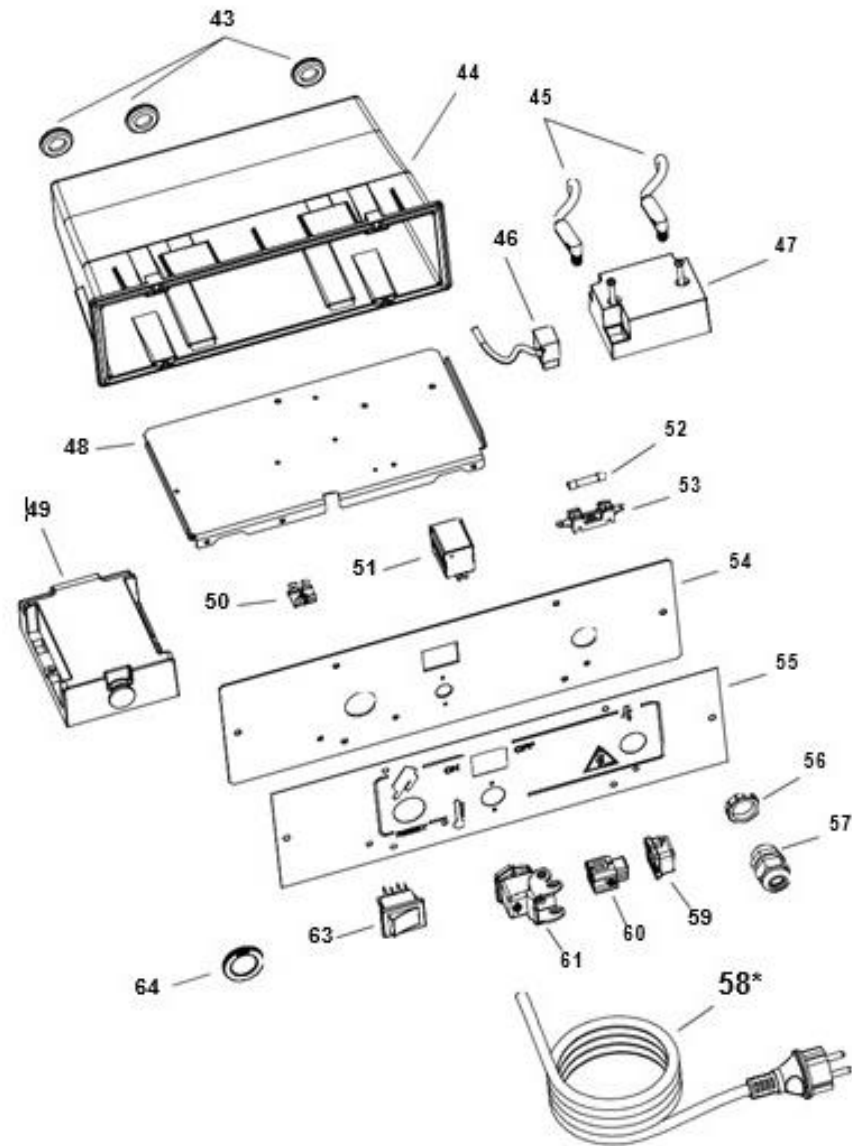

P. Lindberg
Myrangatan 4
745 37 Enköping

RES MASTER BV290 V2
www.p-lindberg.se
e-mail: order@p-lindberg.se

FIGUR 2

DELAR TILL FIG 2

Pos	Art.	Varunamn	Item name	OE
32	N/A	Skruvanslutning 1/4"	CONN. STRAIGHT 1/4"	4031.068
33	N/A	Rör	PIPE CONNECTION 1/4"	4031.067
34	N/A	Bränsleslang, pump/tank	FUEL PIPE PUMP-TANK	4031.062
35	N/A	Bränsleslang, tank/filter	FUEL PIPE TANK-FILTER	4031.063
36	N/A	Bränsleslang, filter/pump	FUEL PIPE FILTER-PUMP	4031.061
37	9059411	Filterhus, komplett	FILTER CARTRIDGE 3/8"	4033.090
38	9059412	Packningsats, bränslefilter	FUEL FILTER KIT	4111.116
39	9057587	Bränslefilterinsats	FILTER CARTRIDGE	4031.494
40	9059413	Hållare för bränslefilter	FILTER SUPPORT	4032.437
41	9061651	Skruv	DOUBLE SCREW	4031.064

FIGUR 3

DELAR TILL FIG 3

Pos	Art.	Varunamn	Item name	OE
43	N/A	Skyddskabel	PROTECTION CABLE	4160.646
44	N/A	Låda	PLASTIX BOX	4033.257
45	9059414	Tändkabel	HT CABLE	4110.490
46	N/A	Tändtransformator för ledningsnät	POWER CORD TRANSFORMATOR HT	4033.256
47	9059371	Tändtransformator	TRANSFORMER HT	4031.541
48	N/A	Bottenplatta	CONTROL BASE	4033.249
49	9059372	Kontrollbox	CONTROL BOX	4032.774
50	9063109	Popnit	POP RIVET 4 WAY	4160.639
51	9060920	Relä	RELAY	4111.032
52	9063110	Säkring	FUSE	4111.040
53	N/A	Säkringshållare	FUSE HOLDER	4033.301
54	N/A	Kontrollpanel	FRONTAL CONTROLS PANEL	4033.248
55	N/A	Märkning på panel	PANEL LABEL	4033.254
56	N/A	Låsmutter	LOCKNUT	4100.656
57	N/A	Bussning	STRAIN RELIEF BUSHING	4150.528
58	N/A	Tråd	POWER CORD	4033.253
59	N/A	Termostat kåpa	THERMOSTAT CAP	4162.467
60	9063111	Anslutningskontakt	CONNECTION PLUG	4161.400
61	9063112	Termostatplugg, 90 gr.	THERMOSTAT SOCKET 90°	4160.647
62	N/A	Tankmätare	FUEL GAUGE	4260.105
63	9063113	Kontakt	ROCKER SWITCH	4165.204
64	9063114	Huva / lock	BOARD BUTTON CAP	4033.251