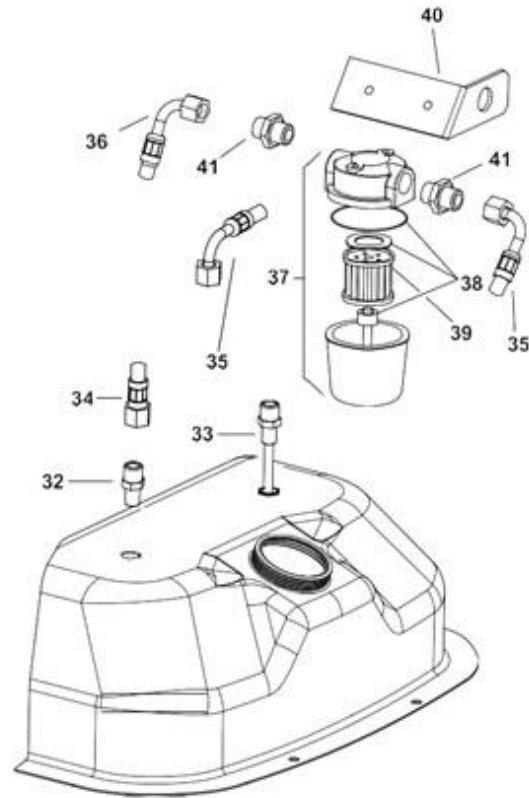

FIGUR 2

DELAR TILL FIG 2

Pos	Art.	Varunamn	Item name	OE
32	N/A	Skruvanslutning 1/4"	CONN. STRAIGHT 1/4"	4031.068
33	N/A	Rör	PIPE CONNECTION 1/4"	4031.067
34	N/A	Bränsleslang, pump/tank	FUEL PIPE PUMP-TANK	4031.062
35	N/A	Bränsleslang, tank/filter	FUEL PIPE TANK-FILTER	4031.063
36	N/A	Bränsleslang, filter/pump	FUEL PIPE FILTER-PUMP	4031.061
37	9059411	Filterhus, komplett	FILTER CARTRIDGE 3/8"	4033.090
38	9059412	Packningsats, bränslefilter	FUEL FILTER KIT	4111.116
39	9057587	Bränslefilterinsats	FILTER CARTRIDGE	4031.494
40	9059413	Hållare för bränslefilter	FILTER SUPPORT	4032.437
41	9061651	Skruv	DOUBLE SCREW	4031.064