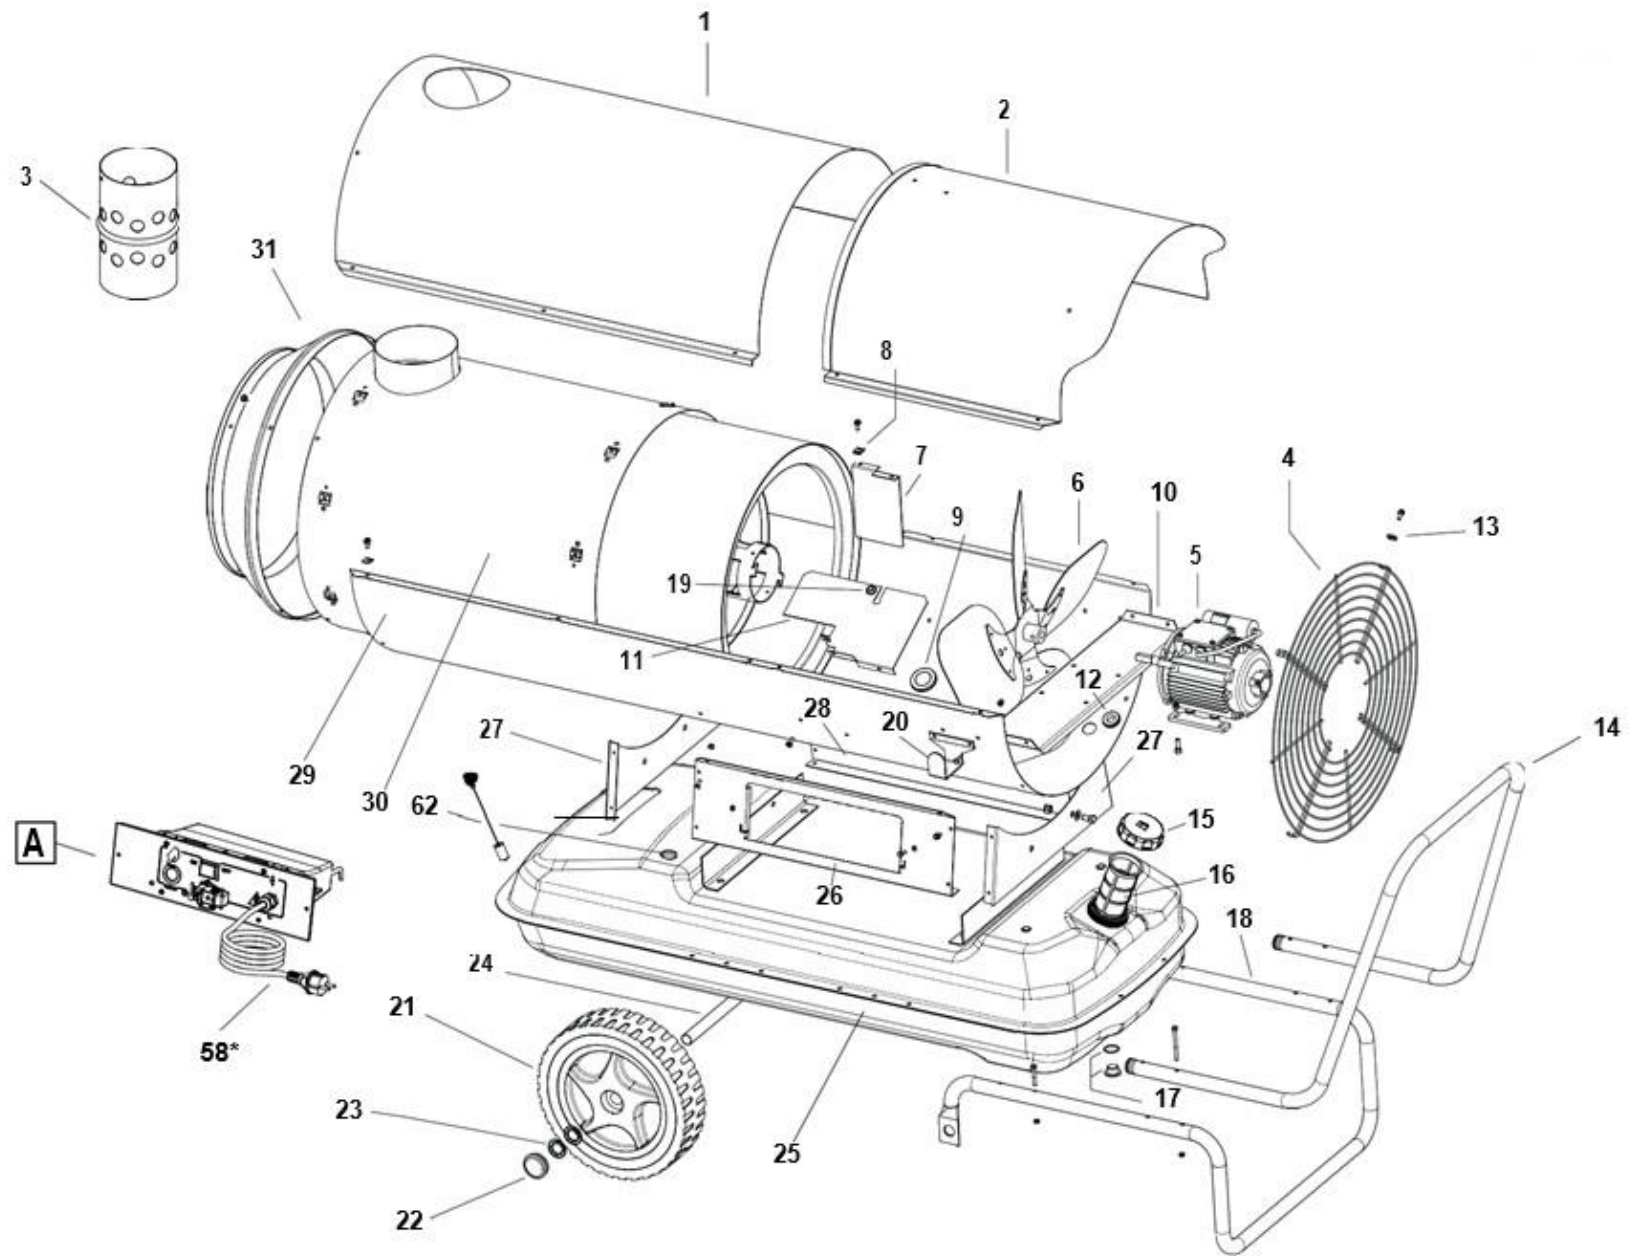

FIGUR 1

Kontakt
Tel. order: 010-2097050
Tel. teknisk support: 010-2097050

P. Lindberg
Myrangatan 4
745 37 Enköping

RES MASTER BV290 V2
www.p-lindberg.se
e-mail: order@p-lindberg.se

DELAR TILL FIG 1

Pos	Art.	Varunamn	Item name	OE
1	N/A	Övre kåpa, främre del	UPPER BODY	4032.456
2	N/A	Övre kåpa, bakre del	UPPER BODY MOBILE	4033.263
3	N/A	Skorsten	CHIMNEY	4032.385
4	N/A	Galler	INLET GRILL	4032.465
5	N/A	Motor	MOTOR 4P 750 W	4032.370
6	N/A	Fläktblad	FAN	4033.019
7	N/A	Fogplåt (luft)	CENTRAL AIR FLAP	4032.518
8	N/A	Mutter	CLIP NUT	4104.170
9	N/A	Skyddskabel	PROTECTION CABLE	4111.056
10	N/A	Motorfläns	MOTOR FLANGE SUPPORT	4032.463
11	N/A	Skyddskabel	AIR FLAP	4032.462
12	N/A	Elastisk platta	PROTECTION CABLE	4160.646
13	N/A	Handtag	ELASTIC PLATE	4111.241
14	N/A	Tanklock	HANDLE FRAME	4032.480
15	N/A	Tankfilter	TANK CAP	4260.100
16	9063107	Avtappningsplugg	TANK FILTER	4290.213
17	N/A	Stödben	DRAIN PLUG	4100.632
18	N/A	Plugg	FOOT FRAME	4032.476
19	N/A	Krok	PROTECTION CABLE	4101.151
20	N/A	Hjul, Ø250	POWER CORD HOOK	4032.536
21	9059782	Navkapsel	WHEEL	4110.978
22	9059783	Låsring för hjul	WHEEL PLUG	4111.480
23	9059784	Axel	WHEEL HOLDER	4111.072
24	9059785	Bränsletank	AXLE	4032.478
25	N/A	Panelbräda	FUEL TANK	4033.243
26	N/A	Bas	ELECTR. COMPONENTS DRAWER PANEL	4032.466
27	N/A	Sidopanel	LATERAL PANEL	4032.470
28	N/A	Nedre kåpa	REAR PANEL	4032.468
29	N/A	Övre kåpa, främre del	LOWER BODY	4033.264
30	N/A	Förbränningskammare	COMBUSTION CHAMBER	4033.190