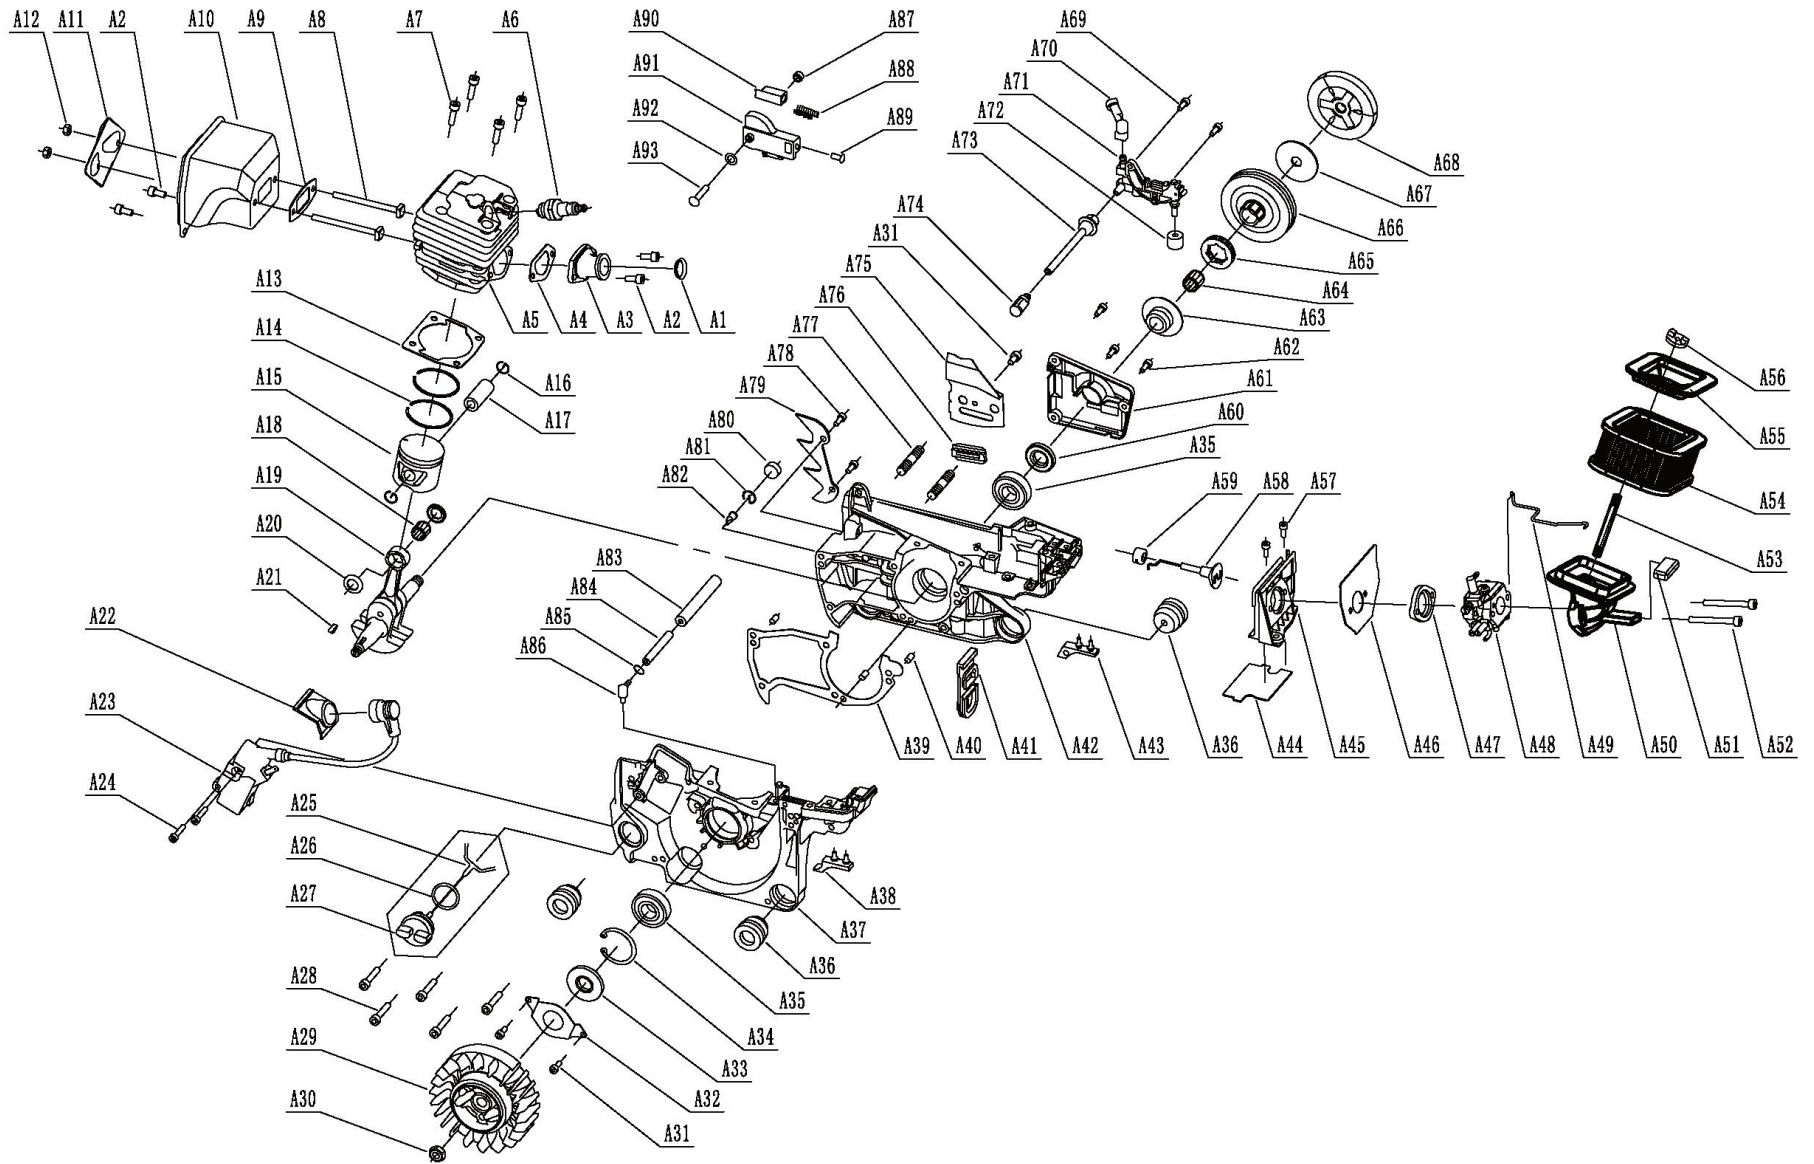

FIG 1

Kontakt
Ordermottagning: 010-209 70 50
Teknisk support: 010-209 70 50

P. Lindberg
Myrängatan 4
745 37 Enköping

RES 9063773-734 V1
www.p-lindberg.se
e-mail: order@p-lindberg.se