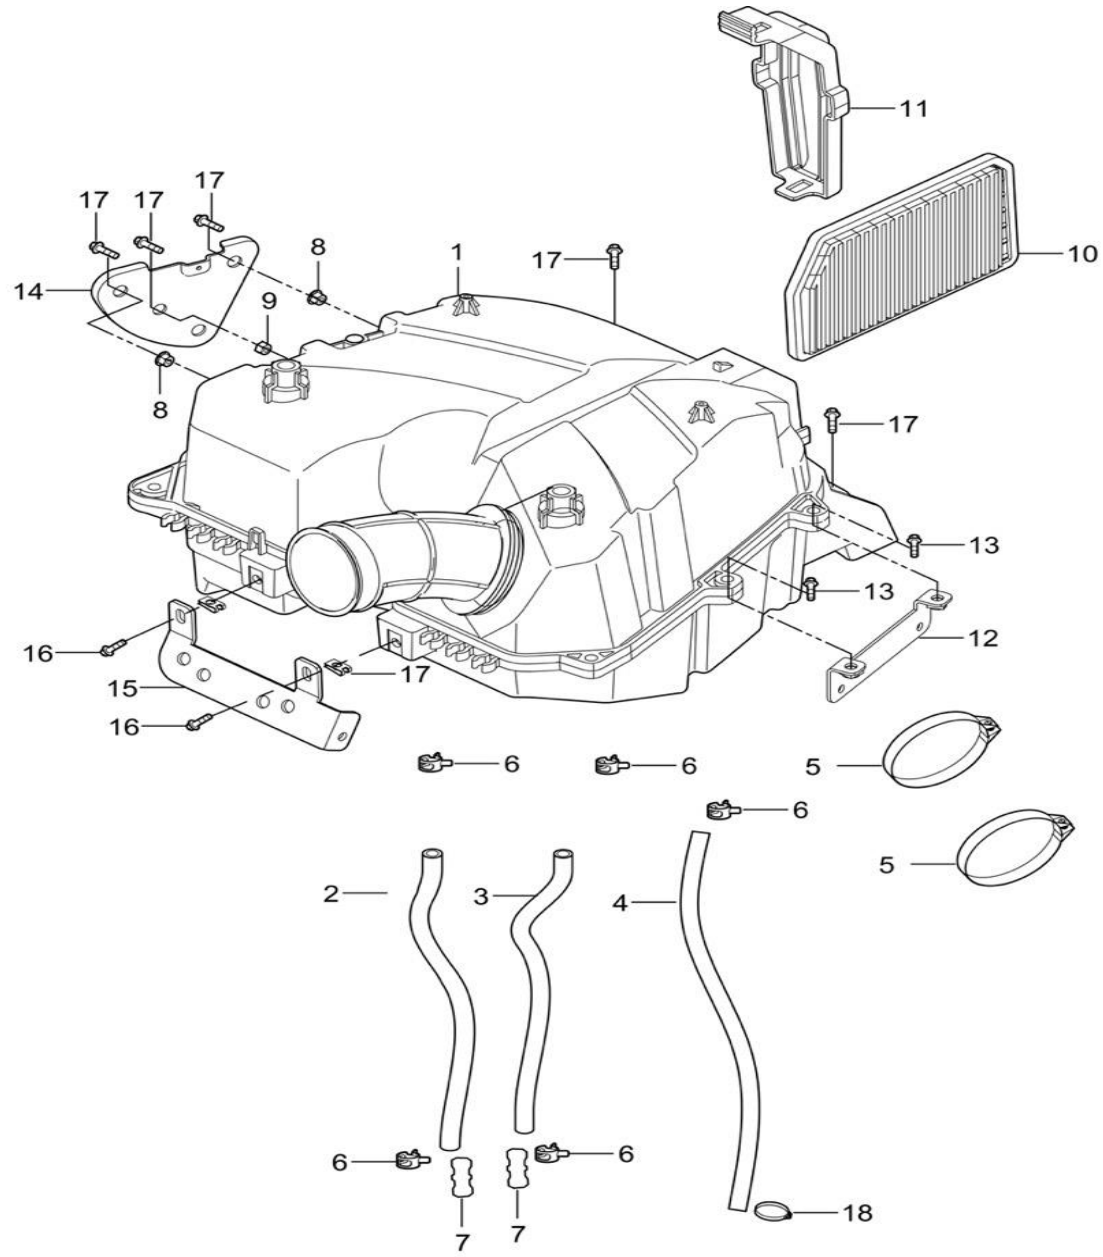

Fig 12: Luftfilter

Fig 12: Luftfilter

Ref. no.	PL nr / art.	Art.	Art. name	OE no.	Antal / pcs
1	N/A	Luftfilter komplett 650cc	<i>Air filter with housing (650)</i>	21170101701	1
1	N/A	Luftfilter komplett 1000cc	<i>Air filter with housing (1000)</i>	21051101801	1
2	N/A	Avlopps slang 685 mm	<i>Air filter leakage pipe I</i>	17007020130	1
3	N/A	Avlopps slang 453 mm	<i>Air filter leakage pipe II</i>	17007020130	1
4	N/A	Ventilationsslang	<i>Exhaust gas pipe</i>	21170102101	1
5	9021810	Klämma 64-114	<i>Clamp 60-80</i>	17007030270	1
6	9021811	Klämma 11-25	<i>Spring hose clip 14,5</i>	17004070060	5
7	N/A	Luftfilter plugg	<i>Air filter drain plug</i>	21170103401	2
8	9050214	Låsmutter M8	<i>Hexagon flange locking nut</i>	04212080026	2
9	9050214	Låsmutter M8	<i>Hexagon flange locking nut</i>	04212080026	1
10	9064758	Luftfilterinsats	<i>Cartridge combination</i>	21170101731	1
11	N/A	Lock för luftfilterinsats	<i>Air filter clips</i>	21170101721	1
12	N/A	Hållarplatta för ECU	<i>ECU mounting plate</i>	17009590010	1
13	N/A	Bult M6x25	<i>Screw hex-flange</i>	01224060255	2
14	N/A	Monteringsplatta för växel	<i>Gearshift fixing plate</i>	17008220000	1
15	N/A	Hållarplatta f / luftfilter	<i>Air filter front mounting plate</i>	17007020070	1
16	N/A	Skruv M6x16	<i>Screw hex-flange</i>	01224060165	5
17	9050230	Bult M8x16	<i>Hex flange bolt 8x16</i>	01214080165	5
18	N/A	Klämma	<i>Clamp</i>	21130103201	1