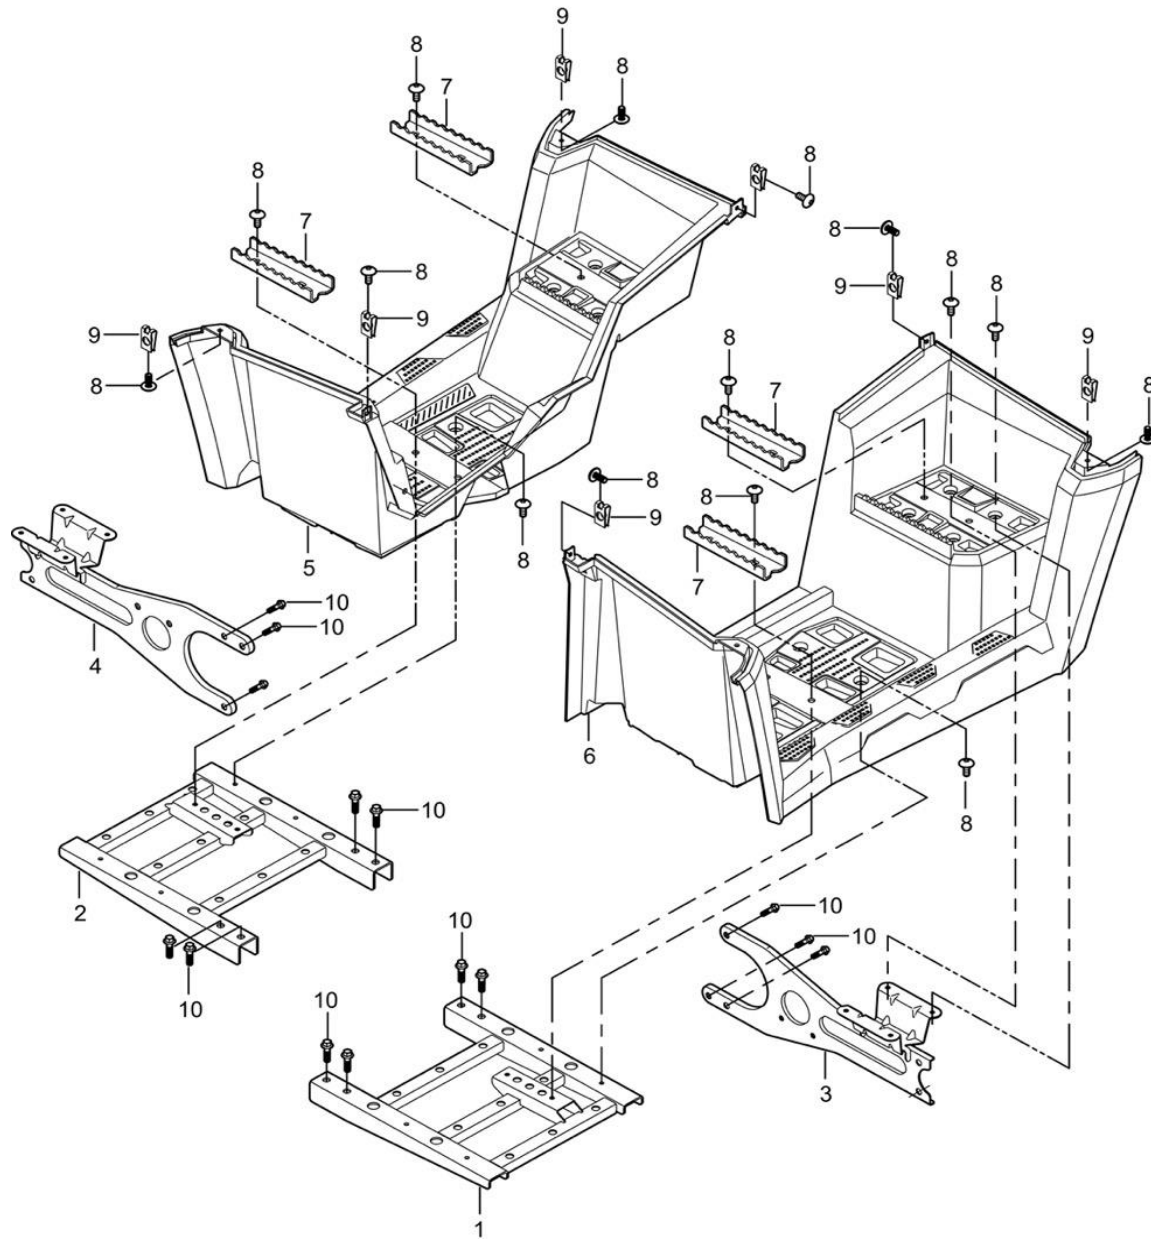

Fig 24: Stegyta, fotvilare "lång"

Fig 25: Steggyta, fotvilare "kort"

Fig 26: Främre stötfångare, bagagebärare

Fig 26: Främre stötfångare, bagagebärare

Ref. no.	PL nr / art.	Art.	Art. name	OE no.	Antal / pcs
1	9065553	Hörnskydd främre stötfångare vänster	<i>Front bumper cover (left)</i>	17010202980	1
2	9065554	Hörnskydd främre stötfångare höger	<i>Front bumper cover (right)</i>	17010202990	1
3	9065552	Stötfångare	<i>Front bumper</i>	17008110000	1
4	N/A	Självgängande skruv M4,2x12	<i>Tapping screws</i>	03714420165	6
5	9050230	Bult M8x16	<i>Hex flange bolt 8x16</i>	01214080165	4
6	9050214	Låsmutter M8	<i>Hexagon flange locking nut</i>	04612080026	6
7	N/A	Stötfångarstöd "höger"	<i>Front mounting storage rack right</i>	17008120160	1
8	N/A	Stötfångarstöd "vänster"	<i>Front mounting storage rack left</i>	17008120170	1
9	N/A	Ram för bagagehållare, fram/bak	<i>Storage rack outer support tube</i>	17008120200	1
10	9065620	Bagagehållare, fram/bak	<i>Front storage rack cover</i>	17010730000	1
11	9050231	Bult M8x20	<i>Hex flange bolt 8x20</i>	01224080206	4
12	9049576	Skruv M6x16 "stjärna"	<i>Phillips head screw</i>	03414060164	8
13	N/A	Ram för bagagehållare	<i>Storage rack inner support tube</i>	17008120190	1