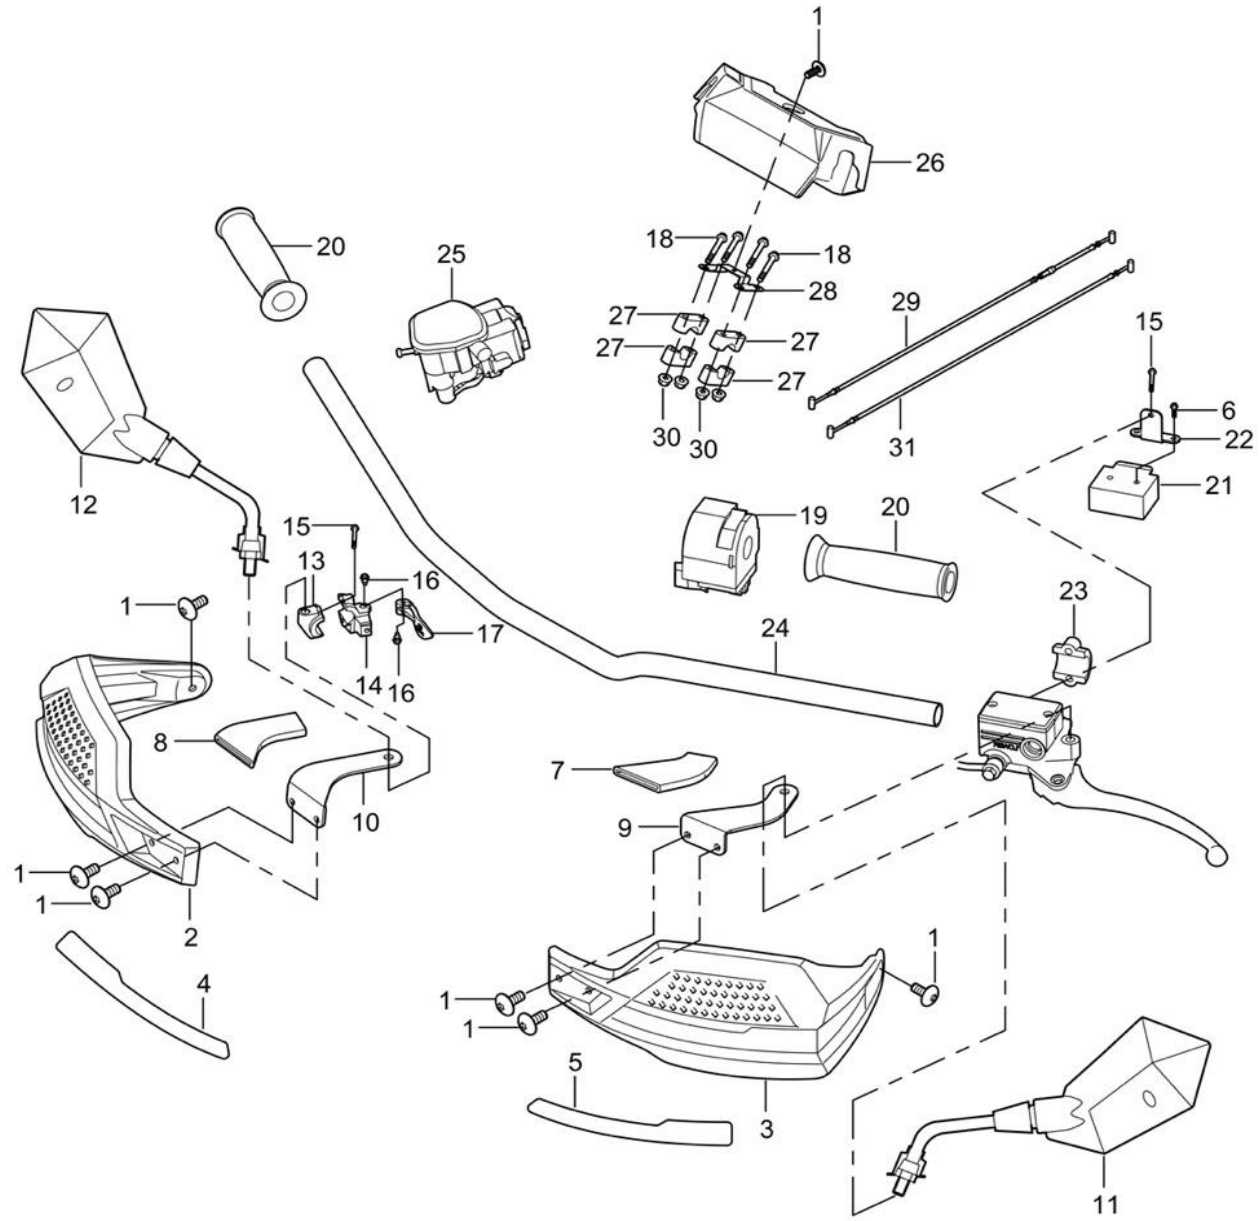

Fig 5: Styre handtag

Fig 5: Styre handtag

Ref. no.	PL nr / art.	Art.	Art. name	OE no.	Antal / pcs
1	N/A	Skruv M6x12	Allen bolt 6x12	03414060124	7
2	9065506	Handskydd höger	Handle bar shield right	17005160090	1
3	9065507	Handskydd vänster	Handle bar shield left	17005160080	1
4	N/A	Reflexskena höger	Handlebar shield, reflective strip right	17014190100	1
5	N/A	Reflexskena vänster	Handlebar shield, reflective strip left	17014190090	1
6	N/A	Skruv M4x10	Crossed round head screw 4x10	03174040104	2
7	N/A	Spacer för handskydd vänster	Mounting plate holster left	17005160290	1
8	N/A	Distansbricka för handskydd höger	Mounting plate holster right	17005160300	1
9	N/A	Fäste vänster för handskydd	Handlebar shield mounting plate left	17005160030	1
10	N/A	Fäste höger för handskydd	Handlebar shield mounting plate right	17005160040	1
11	9054997	Backspegel vänster	Rear view mirror LH	13605140000	1
12	9054998	Backspegel höger	Rear view mirror RH	13605150000	1
13	N/A	Hållere för parkeringsbroms	Park brake half page cover	17006010560	1
14	9055069	Fäste för parkeringsbroms med kontakt	Parking brake handle fixed cover	14506010560	1
15	N/A	Bult M6x22	Hex flange bolt 6x22	01224060225	4
16	9055068	Bult för parkeringshandtag	Bolt brake handle	14506010570	2
17	9055067	Grepp för parkeringsbroms	Parking brake handle	14506010130	1
18	N/A	Bult M8x65	Hex flange bolt 8x65	01214080655	4
19	9065223	Flerkontakt	Main switch housing	17009190080	1
20	9054989	Handtag	Handle grip	13605130000	2
21	N/A	Kontakta för vinsch	Winch controller	17014250130	1
22	N/A	Styrbygel för vinschkontakt	Mounting plate handle bar	17014250150	1
23	N/A	Styrkonsol bromscylinder	Park brake half page cover	17006010560	1
24	9054986	Styre	Handle bar	17005160000	1
25	N/A	Gasreglage	Throttle housing	17011070010	1