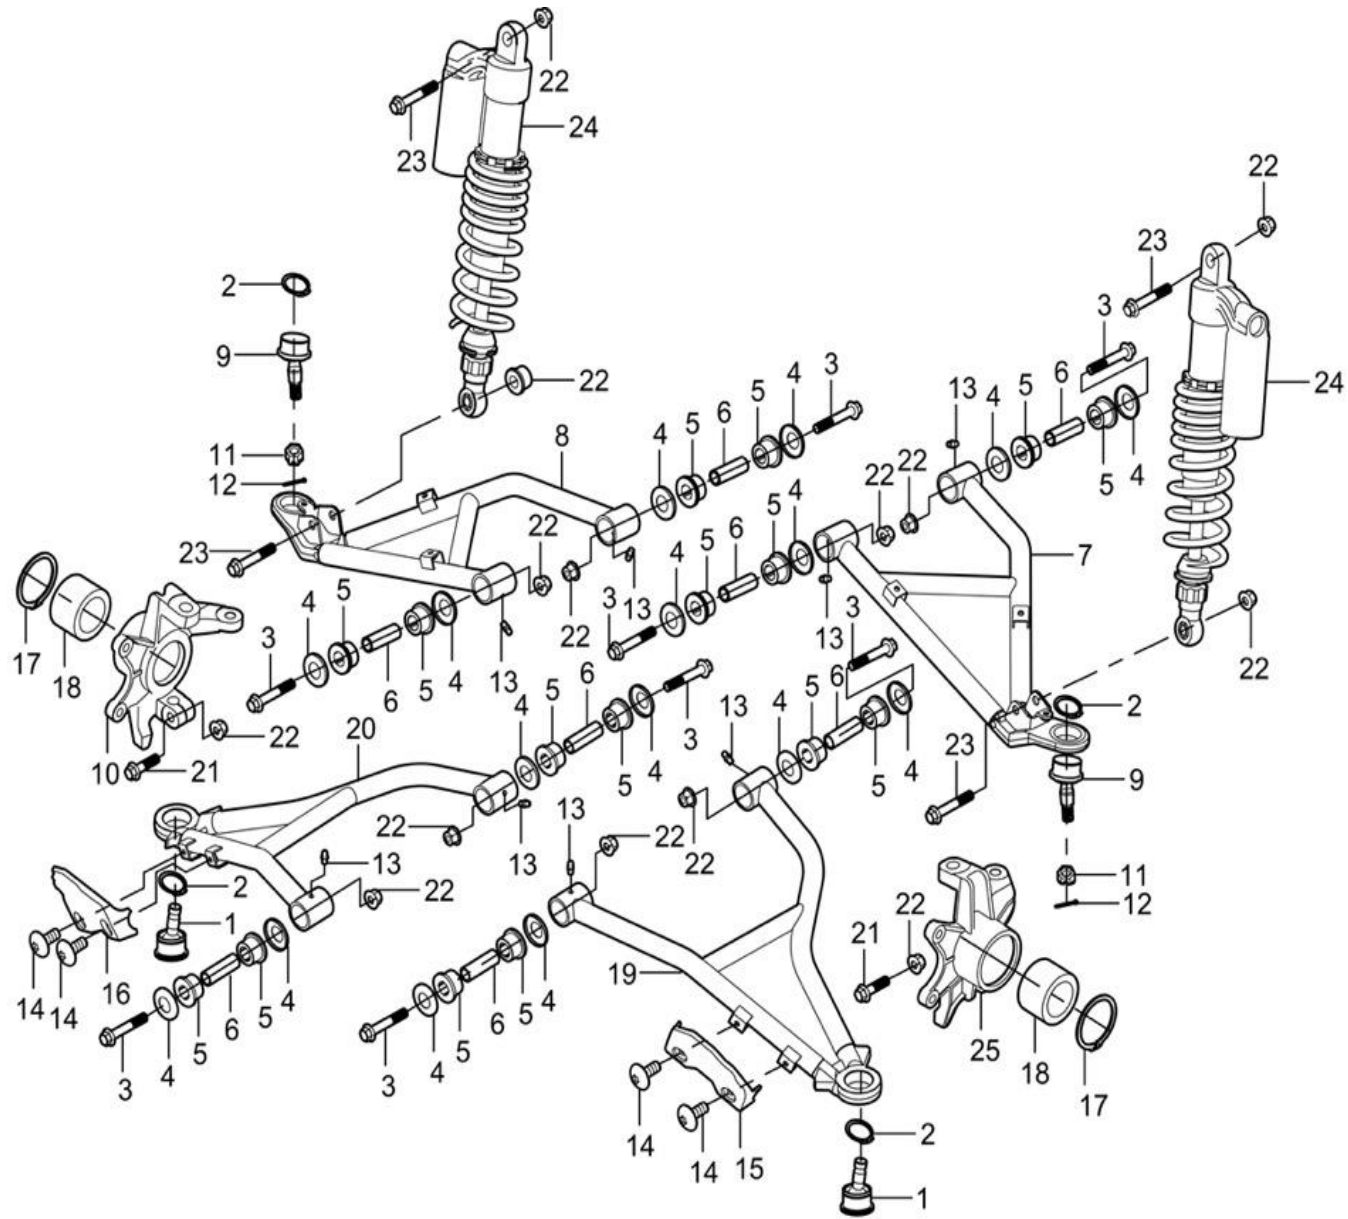

Fig 3: Främre fjädringsystem

Fig 3: Främre fjädringssystem

Ref. no.	PL nr / art.	Art.	Art. name	OE no.	Antal / pcs
1	9054947	Kulled Ø34	Ball joint Ø34	13601190021	2
2	9054948	Snäppring Ø34	Snap ring Ø34	07031340004	2
3	9054957	Sexkantsflänsbult 10x75x1,25	Hex flange bolt 10x75x1,25	01256100756	8
4	9054954	A-arm nylon skydd	A-arm nylon sleeve cover	13601070030	16
5	9054955	A-arm nylon	A-arm nylon sleeves	10401070020	16
6	9054956	A-arms inner	A-arm inner sleeve	13601070010	8
7	N/A	Övre A-arm	Upper A-arm	17001060010	1
8	N/A	Övre A-arm	Upper A-arm	17001070080	1
9	N/A	Kulled	Ball joint	10401190000	2
10	N/A	Styrspindel RH	Steering knuckle RH	17005220030	1
11	9054949	Mutter 12x1,25	Castle nut 12x1,25	04724120026	2
12	9037424	Stift 2,5x25	Cutter pin 2,5x25	05011250255	2
13	9037437	Fett nippel (vit)	Grease zerk (white)	10901070090	8
14	N/A	Insexbult 6x12	Allen bolt 6x12	03414060124	4
15	N/A	Främre vänstra axelskydd	front left shaft guard	17001220100	1
16	N/A	Främre högra axelskydd	Front right shaft guard	17001230100	1
17	N/A	C-klämma Ø63	C-clamp Ø63	07011630004	2
18	N/A	Lager "dubbeltätat"	Bearing "double sealed"	09560306342	2
19	9065786	Nedre A-arm	Lower A-arm	17001080020	1
20	9065785	Nedre A-arm	Lower A-arm	17001090020	1
21	N/A	Flänsbult 10x40x1,25	Flange bolt 10x40x1,25	17001190070	2
22	N/A	Mutterlåsning 10x1,25	Nut locking 10x1,25	04622100026	14
23	N/A	Flänsbult 10x55x1,25	Flange bolt 10x55x1,25	01256100556	4
24	N/A	Främre stötdämpare "airbag"	Front shock "airbag"	17001010120	2
24	9065793	Främre stötdämpare "normal"	Front shock "normal"	17001010130	2
25	N/A	Hjulspindel	Steering knuckle	17005210030	1