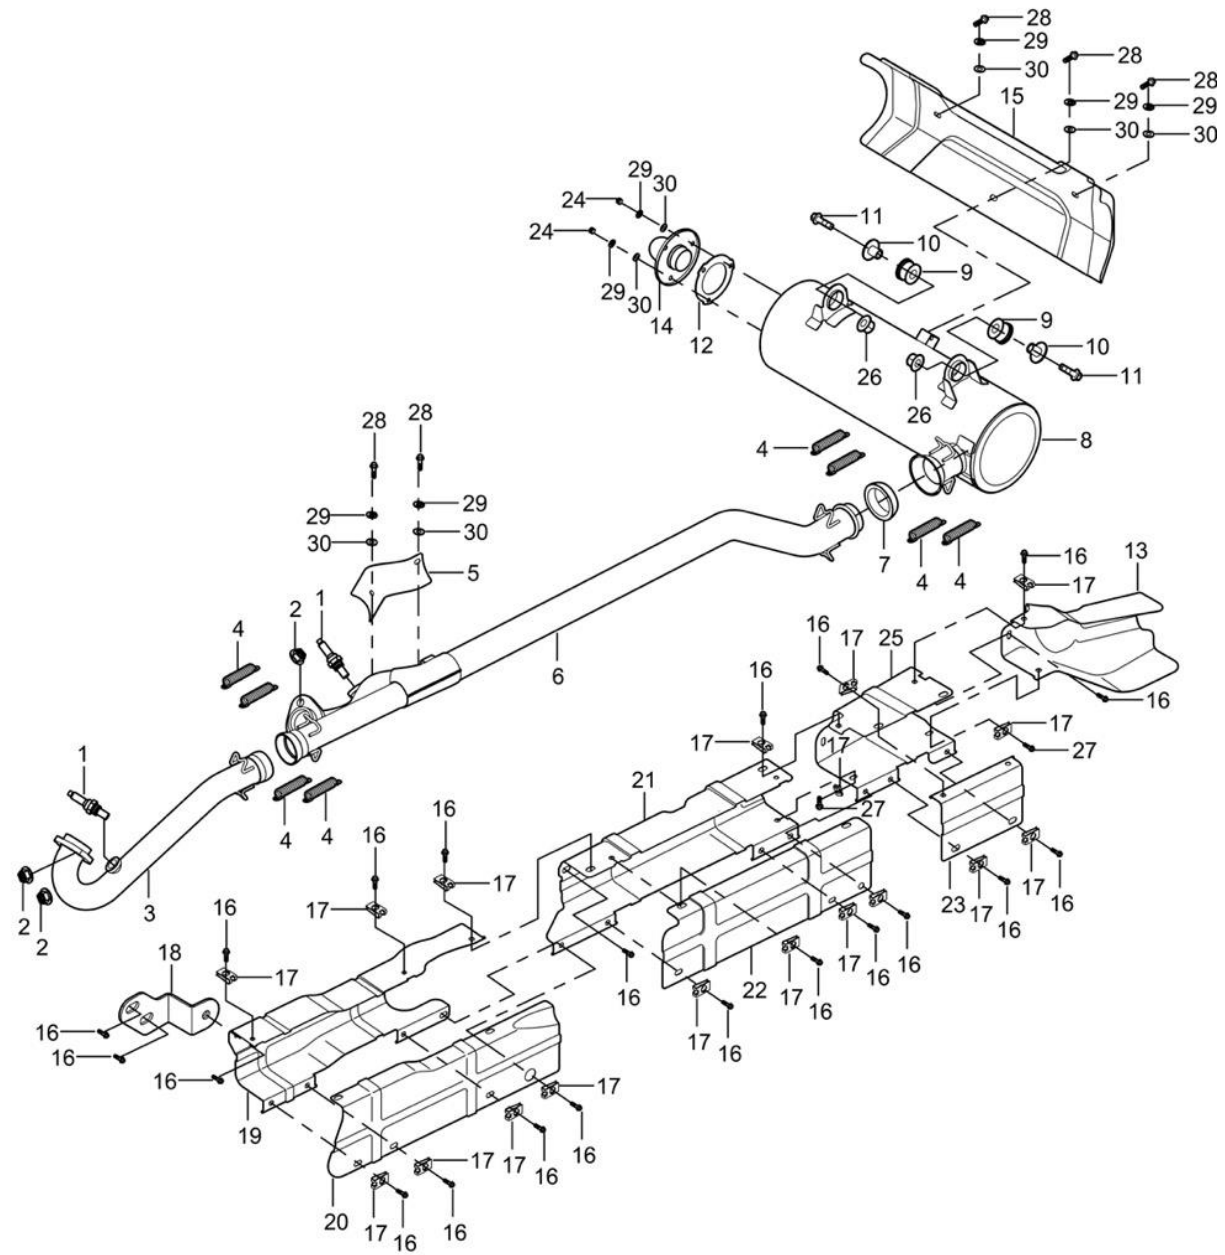

Fig 15: Avgassystemet "lång"

Fig 15: Avgassystemet "lång"

Fig 15: Avgassystemet "lång"

Ref. no.	PL nr / art.	Art.	Art. name	OE no.	Antal / pcs
1	9055444	Lambdasond	O2 sensor	21040400701	2
2	9050214	Låsmutter M8	Hex flange locking nut 8	04512080025	4
3	N/A	Framrör 650 / 800cc	Front exhaust pipe (650cc/800cc)	17307010060	1
3	N/A	Framrör 1000cc	Front exhaust pipe (1000cc)	17007010060	1
4	N/A	Avgasfjäder för avgasmontage	Exhaust pipe tension spring	17007010340	8
5	N/A	Värmsköld 650 / 800cc	Rear cylinder exhaust pipe insulation board (650cc/800cc)	17307010290	1
5	N/A	Värmsköld 1000cc	Rear cylinder exhaust pipe insulation board (1000cc)	17007010290	1
6	N/A	Avgasrör Cyl 2 650/800 lång modell	Rear exhaust pipe (650cc/800cc long wheelbase)	17307010070	1
6	N/A	Avgasrör Cyl 2 1000cc lång modell	Rear exhaust pipe (1000cc long wheelbase)	17007010070	1
7	N/A	Avgaspackning konisk	Graphite sealing sleeve	17007010170	8
8	N/A	Ljuddämpare	Muffler	17007090000	1
8	N/A	Ljuddämpare	Muffler	17307090000	1
9	9055111	Gummiupphängningsljuddämpare	Muffler hang rubber sleeve	13607010140	2
10	9055110	Bussning för gummiupphängning	Muffler hang neck bushing	13607010190	2
11	N/A	Bult M8x35	Hex flange bolt	01224080356	2
12	N/A	Packning för utloppsböj ljuddämpare	Graphite gasket	17007010170	1
13	N/A	Värmsköld med ljuddämpare "främre del"	Muffler heat shield (Front)	17007010310	1
14	N/A	Avgasböj "avgas"	Tail exhaust combination	17007010770	1
15	N/A	Värmsköld med ljuddämpare "bakre del"	Muffler heat shield (Rear)	17007010320	1
16	N/A	Skruv M6x16	Screw hex-flange	01224060165	16
17	N/A	Plåtklämskruv M6	Buckle	17007010780	17
18	N/A	Upphängningsfäste för värmsköld	mounting tags before exhaust pipe insulation	17007010760	1
19	N/A	Värmsköld för cyl - inre del (1)	Front cylinder exhaust pipe insulation board (Inner)	17007010380	1
20	N/A	Värmsköld för cyl - yttre del (1)	Front cylinder exhaust pipe insulation board (Outer)	17007010370	1
21	N/A	Värmsköld för cyl - inre del (2)	Rear cylinder exhaust pipe insulation board (Inner)	17007010400	1
22	N/A	Värmsköld för cyl - yttre del (2)	Rear cylinder exhaust pipe insulation board (Outer)	17007010390	1
23	N/A	Värmsköld för mellanrör före ljuddämpare	Front exhaust pipe (Outer) with insulation film	17007010410	1
24	N/A	Mutter M6 stängd	Cap nuts	04312060023	3
25	N/A	Värmsköld för mellanrör före ljuddämpare	middle exhaust pipe (inner) with insulation film	17007010420	1
26	9050214	Låsmutter M8 för ljuddämparfäste	Hex flanged elastic nut	04512080025	2