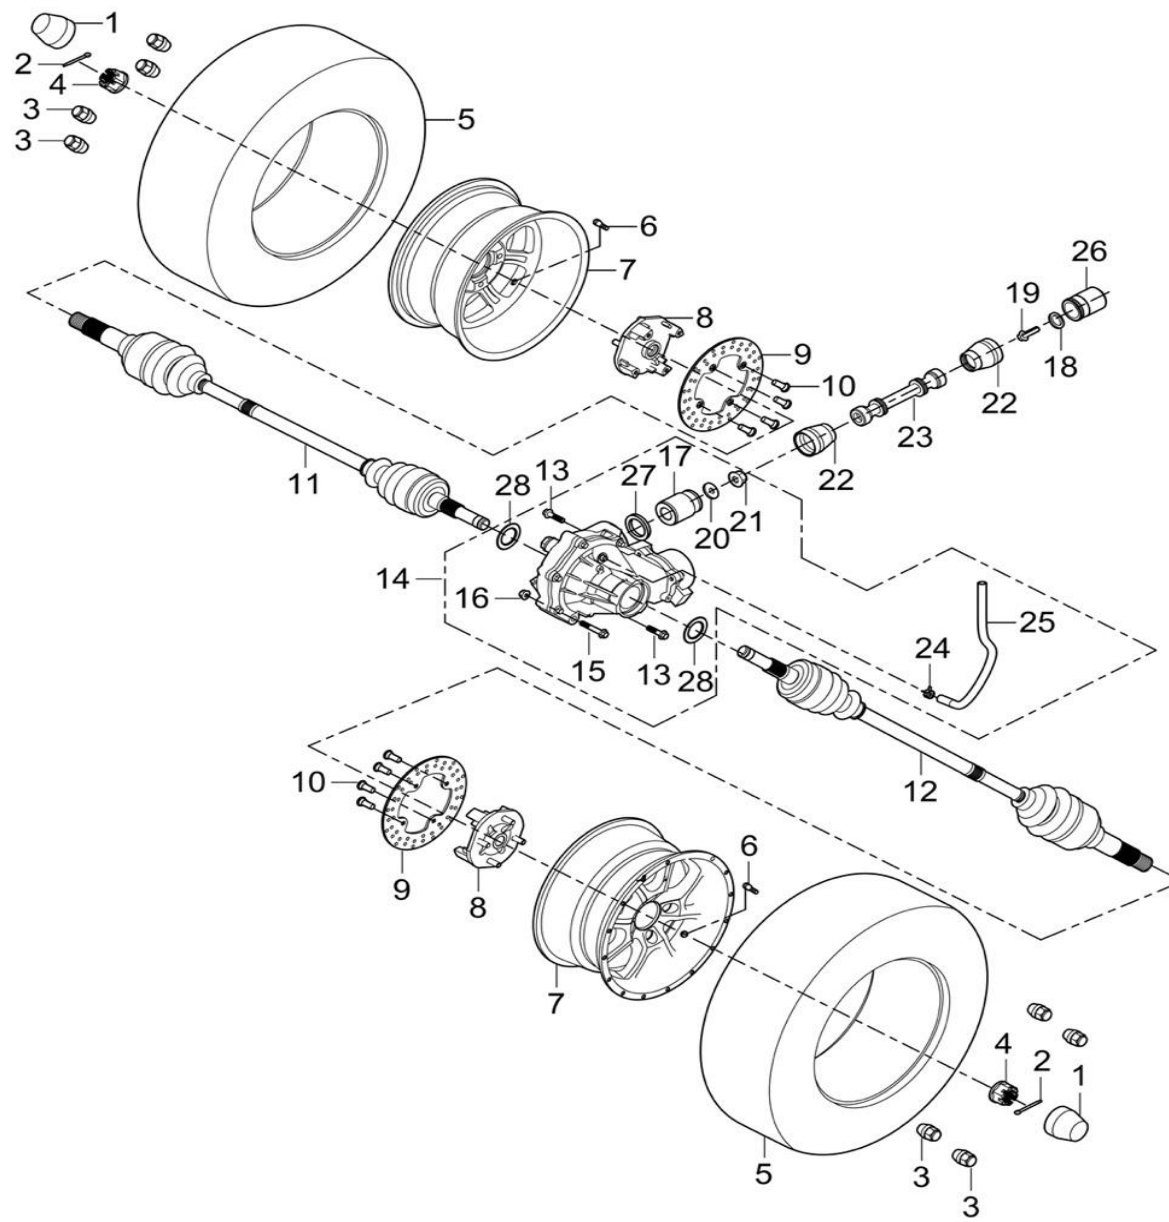

Fig 29: Tillbehör, vinsch, vinschfäste

Fig 30: Kabelhärva, sensorer, kontakter

Fig 1: Drivenhet/Främre drivsystem

Fig 1: Drivenhet/Främre drivsystem

Ref. no.	PL nr / art.	Art.	Art. name	OE no.	Antal / pcs
1	9055041	Navkapsel / dammskydd	Wheel dust cover	10405230020	2
2	9037424	Sprint4,0x40	Cutter pin 4,0X40	05011400405	2
3	9049611	Hjulmutter M12x1,25	Acorn nut M12x1,25	04622100026	8
4	9049601	Kronmutter M22x1,5	Steering knuckle assy, left	13605210040	2
5	9055036	Framdäck 26x9-14	Front tire 26X9-14	13605030480	2
6	9055038	Slanglös ventil	Air valve	10405230030	2
7	N/A	Fälg fram "stål"	Front rim "steel"	17005030280	2
7	9055037	Fälg "alu" fram	Front rim "alu" 14X7	13605030400	2
8	N/A	Hjulnav fram	Front wheel hub	15101030000	2
9	9065570	Bromsskiva fram	Front brake disc	17006010020	2
10	N/A	Bult M8x20 f / bromsskiva	Allen T type bolt M8x20	01824080201	8
11	9065789	Drivaxel fram höger	Front C V shaft RH	17001230000	1
12	9065790	Drivaxel fram vänster	Front C V shaft LH	17001220000	1
13	N/A	Unbraco bult M10x20x1,25	Hex flange bolt 10x20x1,25	01256100206	2
14	N/A	Främre differential komplett	Front differential	21120100002	1
15	N/A	FlänsbultM10x95x1,25	Hex flange bolt M10X95X1,25	01256100956	1
16	N/A	Låsmutter M10x1,25	Hex flange locking nut 10X1,25	04622100026	1
17	N/A	Bussning med splines för kardanaxel	Front axle - spline sleeve	17003100710	1
18	N/A	Bricka 29,5x12,5x3,5	Washer 29,5x12,5x3,5	060214291235	1
19	N/A	Bult M12x25x1,25	Bolt 12x1,25x25	21051001501	1
20	N/A	Tätningsskiva 14x6,8	Sealing ring 14x6,8	21120104801	1
21	N/A	Låsmutter M14x1,5	Hex locking nut 14x1,5	21120102701	1
22	N/A	Kraftöverföringsaxel anslutningsbussning	Front transmission shaft holster	17003110030	1
23	N/A	Främre kraftuttagsaxel	Front transmission shaft	21170101801	1
24	N/A	Klämmor	Wire clamp	21160401601	1
25	N/A	Avluftningsslang för diff	Front differential vent tube	21130103101	1
26	N/A	Bussning med splines för kardanaxel	Spline bushing	17003100110	1
27	N/A	Packning transmissionsolja	Front transmission oil seal	11010486512	1
28	N/A	Packning för drivaxel	Front C V shaft seal	11010243808	2
29	N/A	Bricka 14,5x2,3	Washer 14,5x2,3	06219154235	