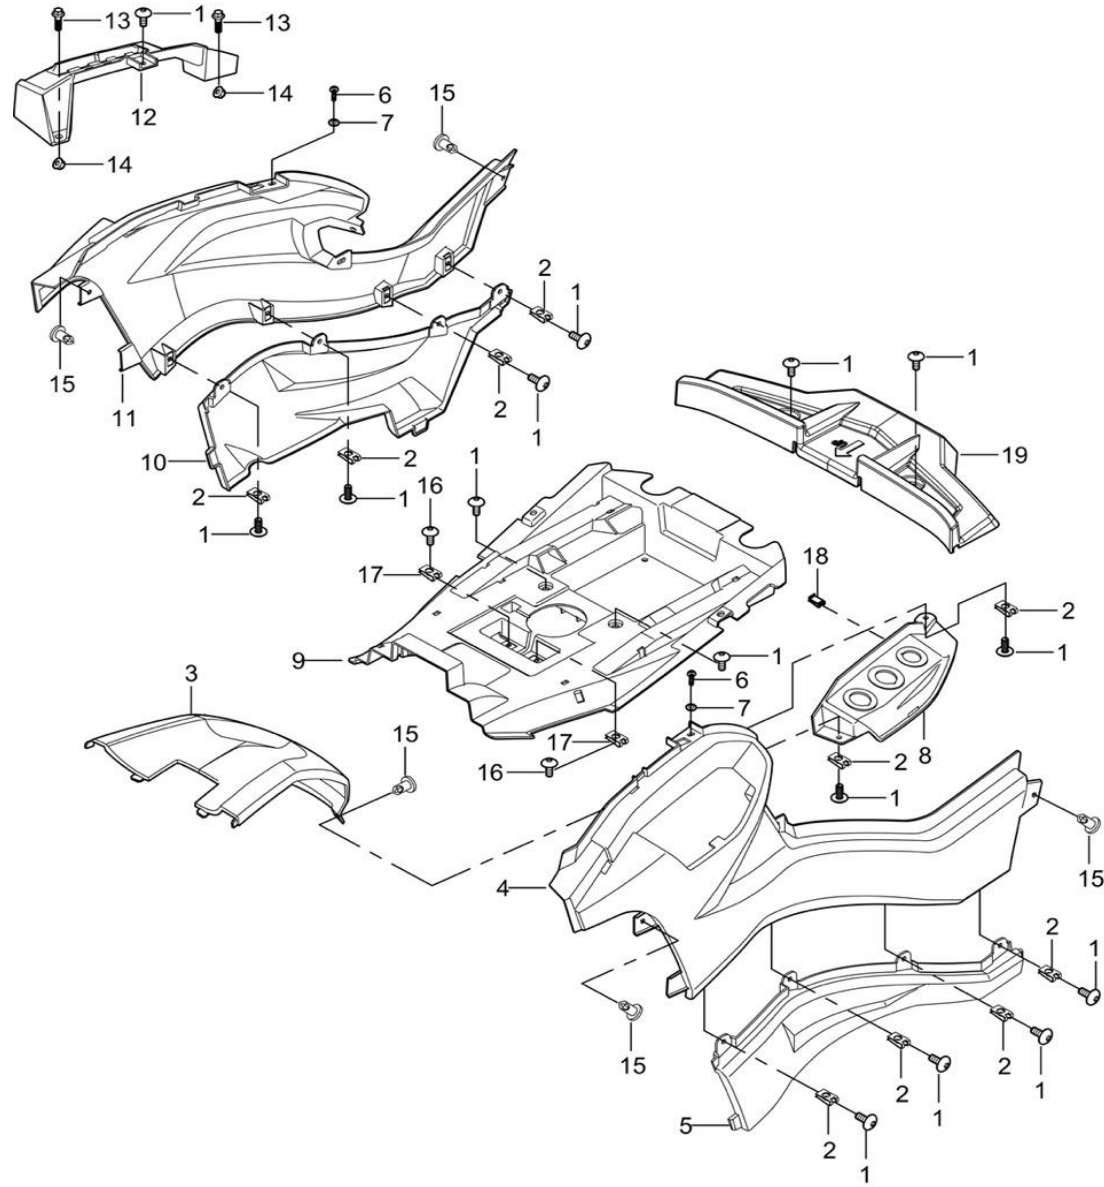

Fig 22: Plastavskärmning sidodelar m.m "kort modell"

Fig 22: Plastavskärmning sidodelar m.m "kort modell"

Ref. no.	PL nr / art.	Art.	Art. name	OE no.	Antal / pcs
1	9049325	Skruv M6x12 "stjärna"	Phillips head screw	03414060124	27
2	9049186	Klämmutter M6	Plate nut (Long)	04912060025	12
3	9065840	Skydd instrumentpanel	Instrument base	17009160220	1
4	9065837	Sidoskärm svart vänster	Left side panel (1) (black)	17010203060	1
4	N/A	Sidoskydd metall grå vänster	Left side panel (1) (metallic gray in painting)	17010202840	1
4	N/A	Sidoskyddspärta vit vänster	Left side panel (1) (pearl white in painting)	17010202920	1
4	N/A	Sidoskärm röd vänster	Left side panel (1) (red in painting)	17010203080	1
4	N/A	Sidoskärm kamouflage vänster	Left side panel (1) (camouflage)	17010202870	1
4	N/A	Sidoskärm vit vänster	Left side panel (1) (white)	17010203110	1
5	9065839	Sidoskärm nedre vänster	Driver side board (2)	17010202810	1
6	N/A	Självgående skruv 4,2x12	Tapping screws	03714420165	2
7	N/A	Bricka 4x9x1	Washer	06119040905	2
8	9065843	Panel för strömkontakt	Electrical mounting plate	17009010260	1
9	N/A	Skydd under framsätet	Battery box (plastic)	17009090130	1
10	9065838	Sidopanel nedre höger	Passenger side board (2)	17010202820	1
11	9065836	Sidoskärm svart höger	Right side panel (1) (black)	17010203070	1
11	N/A	Sidoskydd metallgrå höger	Right side panel (1) (metallic gray in painting)	17010202850	1
11	N/A	Sidoskydd vit höger	Right side panel (1) (pearl white in painting)	17010202930	1
11	N/A	Sidoskärm röd höger	Right side panel (1) (red in painting)	17010203090	1
11	N/A	Sidoskydd kamouflage	Right side panel (1) (camouflage)	17010202880	1
11	N/A	Sidoskärm vit höger	Right side panel (1) (white)	17010203120	1
12	9065841	Växlingsglidplatta 1000cc	Handle shifting plate (1000)	17010360000	1
12	9065842	Växlingsglidplatta 650 / 800cc	Handle shifting plate (650/800)	17310360000	1
13	9050232	Bult M8x30	Hex flange bolt 8x30	01224080306	2
14	9050214	Låsmutter M8	Hex flange locking nut M8	04512080025	2
15	N/A	Clips	Push pin	10410190000	8
16	N/A	Klämmutter M5	Plate nut (M5)	04922050024	2
17	N/A	Bult M5x12	Hex bolt (M5)	01224050125	2
18	N/A	Metallklämma	Metal snap	16110750000	1
19	N/A	Bakre skärm	Rear body trim cover	17010280150	1