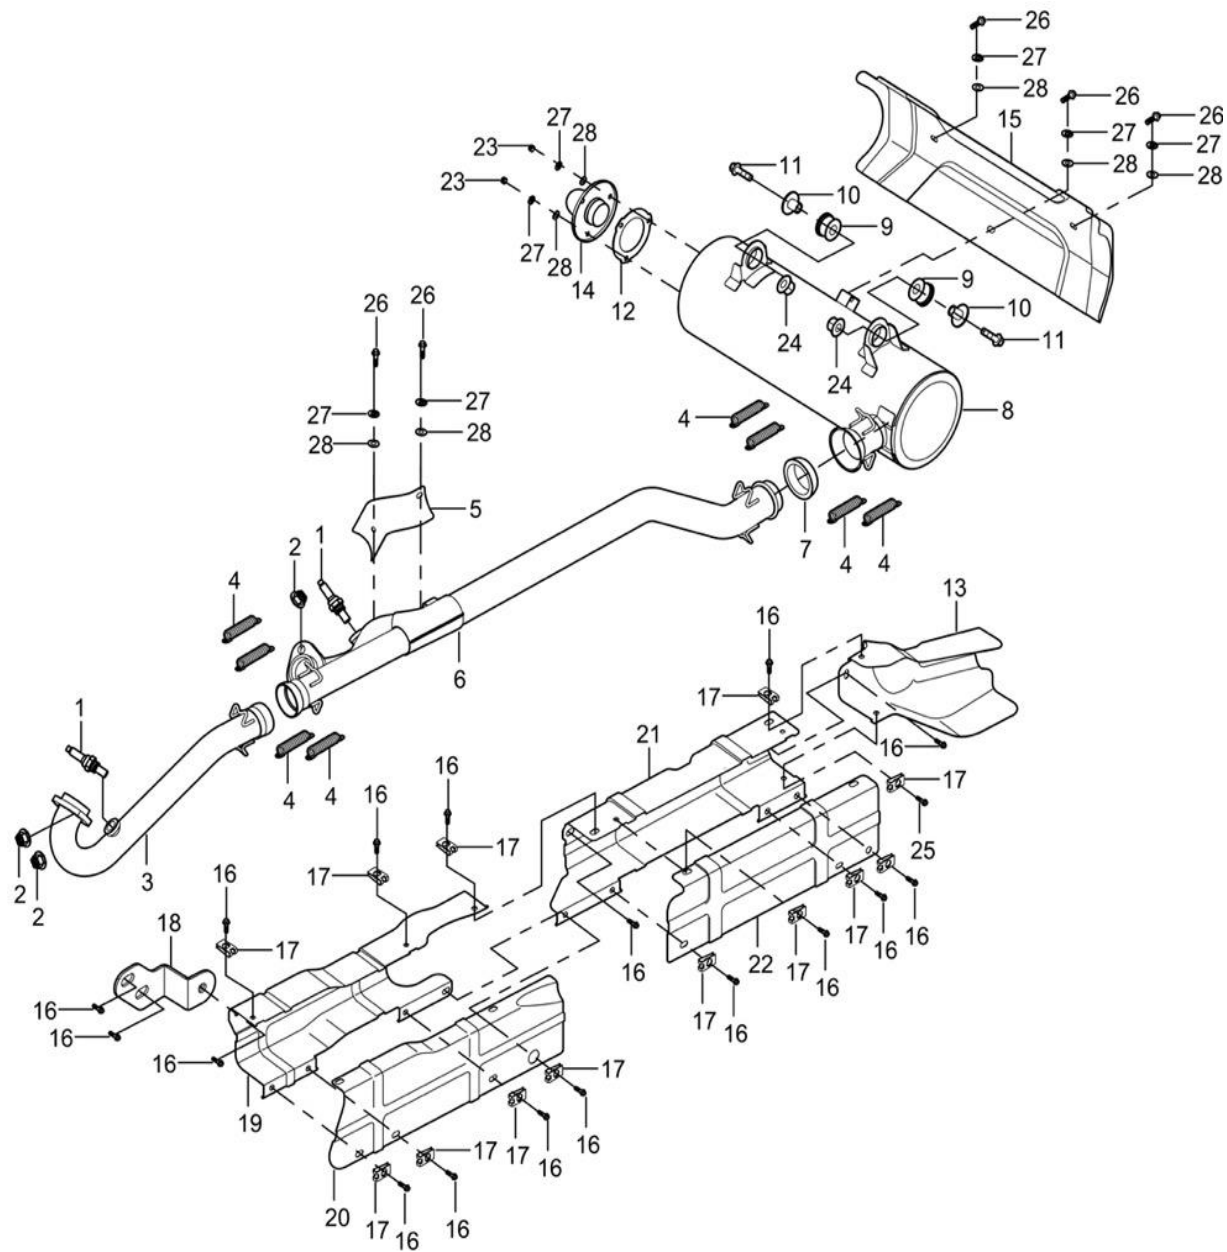

Fig 16: Avgassystemet "kort"

Fig 16: Avgassystemet "kort"

Fig 16: Avgassystemet "kort"

Ref. no.	PL nr / art.	Art.	Art. name	OE no.	Antal / pcs
1	9055444	Lambdasond	O2 sensor	21040400701	2
2	9050214	Låsmutter M8	Hex flange locking nut 8	04512080025	4
3	N/A	Framrör 650 / 800cc	Front exhaust pipe (650cc/800cc)	17307010060	1
3	N/A	Framrör 1000cc	Front exhaust pipe (1000cc)	17007010060	1
4	N/A	Avgasfjäder för avgasmontage	Exhaust pipe tension spring	17007010340	8
5	N/A	Värmesköld 650 / 800cc	Rear cylinder exhaust pipe insulation board (650cc/800cc)	17307010290	1
5	N/A	Värmesköld 1000cc	Rear cylinder exhaust pipe insulation board (1000cc)	17007010290	1
6	N/A	Avgasrör Cyl 2 650/800 kort modell	Rear exhaust pipe (650cc/800cc short wheelbase)	17307010330	1
6	N/A	Avgasrör Cyl 2 1000cc kort modell	Rear exhaust pipe (1000cc short wheelbase)	17007010330	1
7	N/A	Avgaspackning konisk	Graphite sealing sleeve	17007010170	1
8	N/A	Ljuddämpare för 1000cc	Muffler 1000cc	17007090000	1
8	N/A	Ljuddämpare för 650 800cc	Muffler 650/800cc	17307090000	1
9	9055111	Gummiupphängning ljuddämpare	Muffler hang rubber sleeve	13607010140	2
10	9055110	Bussning för gummiupphängning	Muffler hang neck bushing	13607010190	2
11	N/A	Bult M8x35	Hex flange bolt	01224080356	2
12	N/A	Packning för utloppsböj ljuddämpare	Graphite gasket	17007010170	1
13	N/A	Värmesköld med ljuddämpare "främre del"	Muffler heat shield (Front)	17007010310	1
14	N/A	Avgasböj "avgas"	Tail exhaust combination	17007010770	1
15	N/A	Värmesköld med ljuddämpare "bakre del"	Muffler heat shield (Rear)	17007010320	1
16	N/A	Skruv M6X16	Screw hex-flange	01224060165	21
17	N/A	Plåtklämma M6	Buckle	17007010780	19
18	N/A	Upphångningsfäste för värmesköld	Mounting lugs before exhaust pipe insulation	17007010760	1
19	N/A	Värmesköld för cyl - inre del (1)	Front cylinder exhaust pipe insulation board (Inner)	17007010380	1
20	N/A	Värmesköld för cyl - yttre del (1)	Front cylinder exhaust pipe insulation board (Outer)	17007010370	1
21	N/A	Värmesköld för cyl - inre del (2)	Rear cylinder exhaust pipe insulation board (Rear)	17007010400	1
22	N/A	Värmesköld för cyl - yttre del (2)	Rear cylinder exhaust pipe insulation board (Front)	17007010390	1
23	N/A	Mutter M6 stängd	Cap nuts	04512080025	2
24	9050214	Låsmutter M8	Cap nuts	04512080025	2
25	9050220	Bult M6x16	Hex flange bolt	01254060126	1
26	9050220	Bult M6x17	Hex flange bolt	01244060163	6
27-28	9050197	Fjäderbricka & bricka	Spring washer & washer	06119061203	9