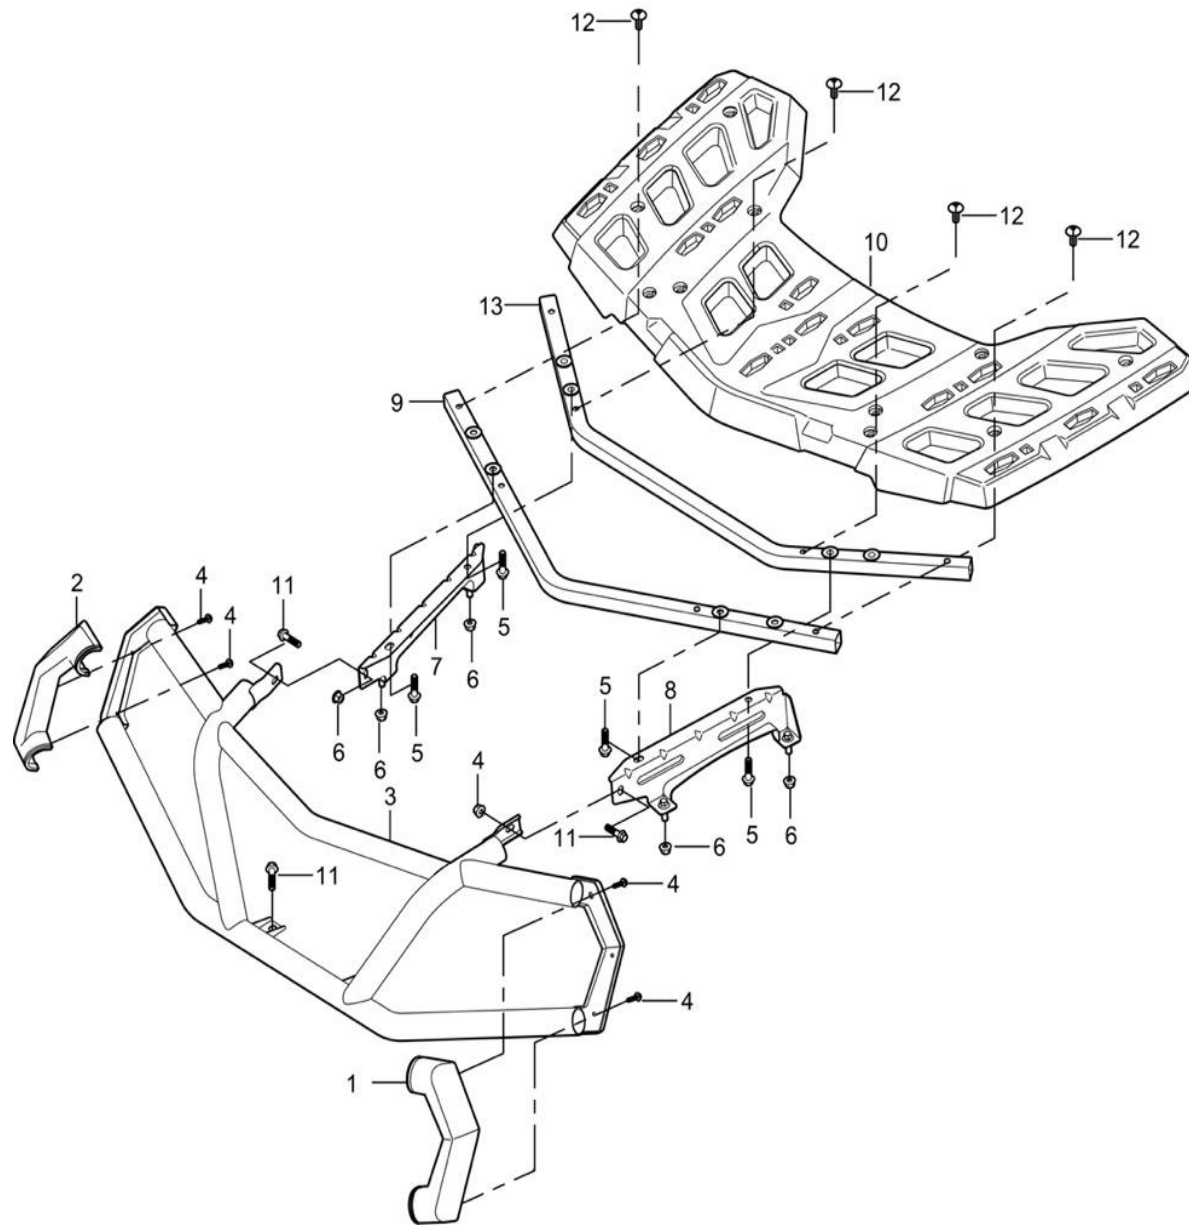

Fig 26: Främre stötfångare, bagagebärare

Fig 26: Främre stötfångare, bagagebärare

Fig 26: Främre stötfångare, bagagebärare

Ref. no.	PL nr / art.	Art.	Art. name	OE no.	Antal / pcs
1	9065553	Hörnskydd främre stötfångare vänster	<i>Front bumper cover (left)</i>	17010202980	1
2	9065554	Hörnskydd främre stötfångare höger	<i>Front bumper cover (right)</i>	17010202990	1
3	9065552	Stötfångare	<i>Front bumper</i>	17008110000	1
4	N/A	Självgängande skruv M4,2x12	<i>Tapping screws</i>	03714420165	6
5	9050230	Bult M8x16	<i>Hex flange bolt 8x16</i>	01214080165	4
6	9050214	Låsmutter M8	<i>Hexagon flange locking nut</i>	04612080026	6
7	N/A	Stötfångarstöd "höger"	<i>Front mounting storage rack right</i>	17008120160	1
8	N/A	Stötfångarstöd "vänster"	<i>Front mounting storage rack left</i>	17008120170	1
9	N/A	Ram för bagagehållare, fram/bak	<i>Storage rack outer support tube</i>	17008120200	1
10	9065620	Bagagehållare, fram/bak	<i>Front storage rack cover</i>	17010730000	1
11	9050231	Bult M8x20	<i>Hex flange bolt 8x20</i>	01224080206	4
12	9049576	Skruv M6x16 "stjärna"	<i>Phillips head screw</i>	03414060164	8
13	N/A	Ram för bagagehållare	<i>Storage rack inner support tube</i>	17008120190	1