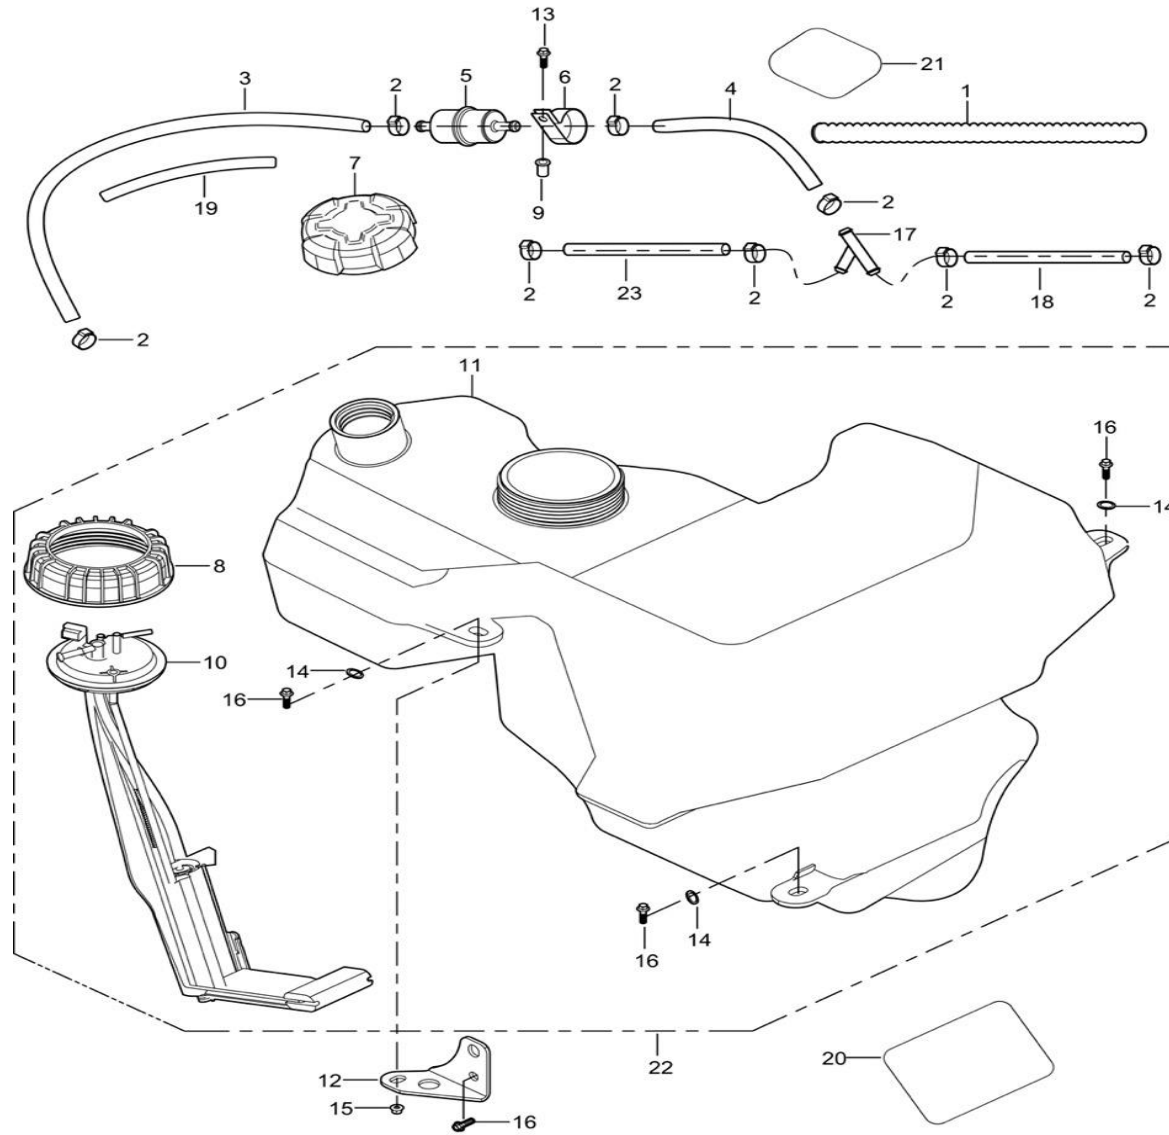

Fig 10: Bränslesystemet

Fig 10: Bränslesystemet

Fig 10: Bränslesystemet

Ref. no.	PL nr / art.	Art.	Art. name	OE no.	Antal / pcs
1	N/A	Värmeskydds rör	<i>Heat insulation tube</i>	14114130040	1
2	9055429	Klämma	<i>Hose clamp 14.8</i>	11912010030	8
3	9055048	Bensinslang Ø7 250 mm	<i>Fuel hose (Short) 250mm</i>	10404040500	1
3	9055048	Bensinslang Ø7 420 mm	<i>Fuel hose (Long) 450mm</i>	10404040500	1
4	9055048	Bensinslang Ø7 470 mm	<i>Fuel hose</i>	10404040500	1
5	9055042	Bensinfilter	<i>Fuel filter</i>	13204060001	1
6	N/A	Hållare / klämma för bensinfilter	<i>Fuel filter bracket</i>	13204060010	1
7	9065317	Tanklock	<i>Tank cap</i>	17004020000	1
8	N/A	Rosettskruv för tankmodul	<i>Oil pump upper cover</i>	17004010190	1
9	N/A	Popnitmutter M6	<i>Rivet nut 6</i>	04512060027	1
10	9064757	Bensinpump	<i>Fuel pump</i>	17004080000	1
11	N/A	Bensintank	<i>Fuel tank</i>	17004010160	1
12	N/A	Beslag för bensintank	<i>Fuel tank front mounting plate</i>	17004180020	1
13	9050220	Bult M6x16	<i>Screw hex-flange</i>	01224060165	1
14	9050197	Skärmbricka M6	<i>Washer 8.5x22x2</i>	06219092205	3
15	9050207	Mutter M8	<i>Hexagon flange locking nut</i>	4612080026	1
16	9050232	Bult M8x30	<i>Hex flange bolt 8x30</i>	01224080306	4
17	N/A	Bensinslang rör	<i>Fuel hose</i>	17012050120	1
18	9055048	Bensinslang 75 mm	<i>Fuel hose</i>	10404040500	1
19	N/A	Skyddsfjäder för slang	<i>Fuel hose protection spring</i>	10904040080	1
20	9055116	Värmeskyddsfilm - vänster	<i>Fuel tank left heat insulation film</i>	17014130010	1
21	9055117	Värmeskyddsfilm - höger	<i>Fuel tank right heat insulation film</i>	17014130010	1
22	N/A	Bensintank komplett med beslag	<i>Fuel tank</i>	17004010000	1
23	9055048	Bensinslang 90 mm	<i>Fuel hose</i>	10404040500	1