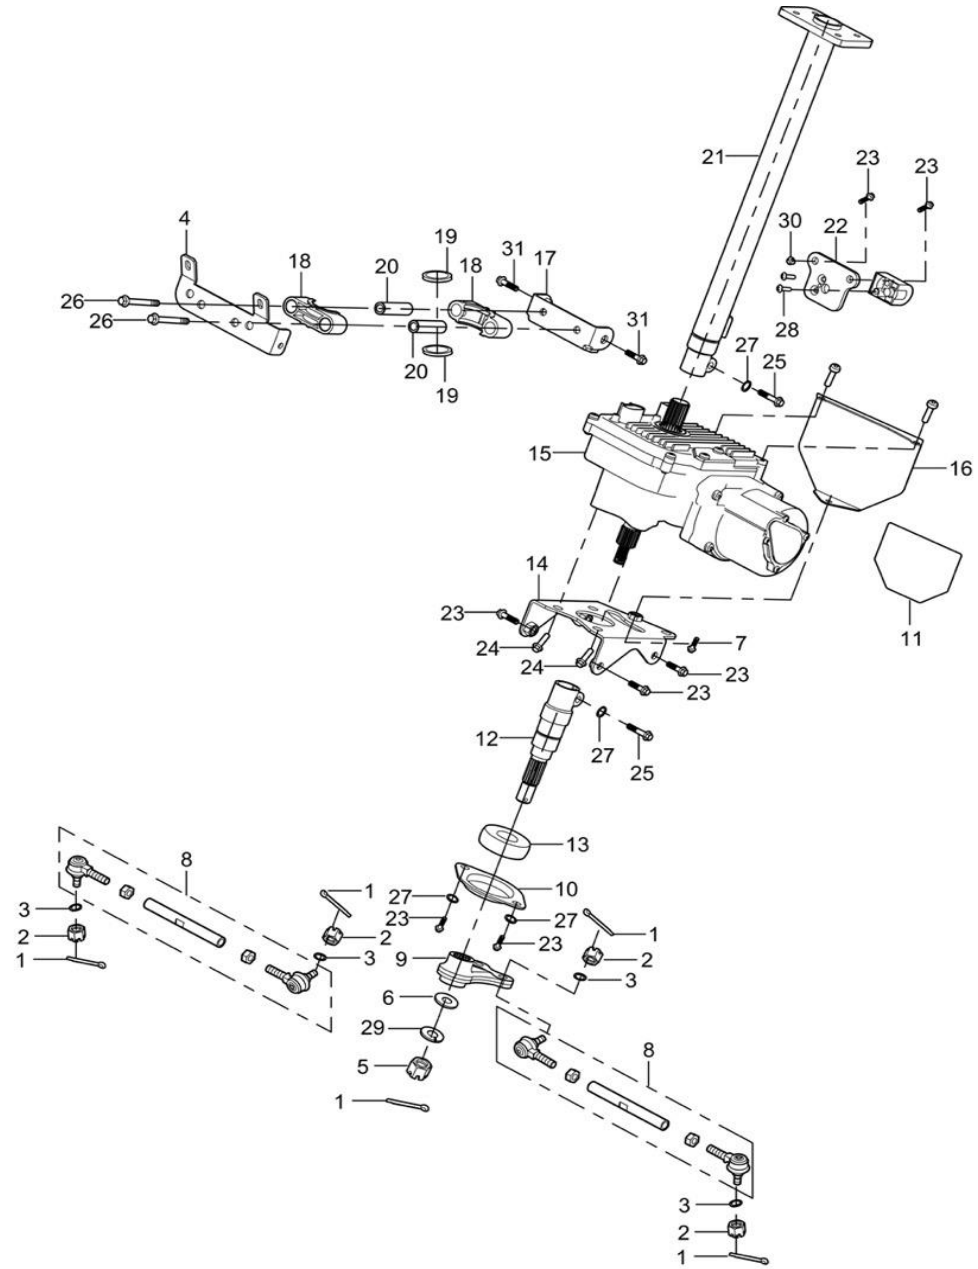

Fig 6: Styrssystem EPS

Fig 6: Styrssystem EPS

Ref. no.	PL nr / art.	Art.	Art. name	OE no.	Antal / pcs
1	9037424	Sprint 3,0x25	Cotter pin 3,0X25	05011300252	3
2	9024909	Kronmutter M10x1,25	Castle nut M10X1,25	04712100022	4
3	9050203	Platt bricka M10	Flat washer M10	06119102005	4
4	N/A	Luftfilter monteringsplatta	Air filter mounting plate	17007020070	1
5	9024825	Kronmutter M16x1,15	Castle nut 16,1,5	04722160022	1
6	N/A	Fjäderbricka	Disc gasket washer 16,3x31,5x1,75	16101140050	1
7	9050220	Bult M6x16	Hex bolt M6X16	01224060165	1
8	9055009	Rälsstång komplett	Steering link	13605120001	2
9	N/A	Kontrollarm	Rocker arm	17005110000	1
10	N/A	Låsplatta för styrlager	Steering column bearing pressure plate	17005190080	1
11	N/A	Värmefolie	Steering power insulation film	17014130010	1
12	N/A	Styraxel i botten	Rocker arm joint shaft assy	17005110010	1
13	N/A	Styrlager cs204 47x20x14	Steering column bearing cs204 s47x20x14	09500006205	1
14	N/A	Montering av servomotor	Bracket EPS motor	17005270060	1
15	N/A	Servomotor / enhet	Steering power body	17005270010	1
16	N/A	Värmeskyddsplatta	Steering booster heat shield	17005270140	1
17	N/A	Hållplåt för styraxellager	Steering column fixed mounting plate	17005190040	1
18	9055006	Montering / lager rattstång	Steering column fixture block	13605190000	2
19	N/A	O-ring 32,5x3	O-ring 32,5X3	11020038310	2
20	9055007	Bussning / monteringskrage för rattstång	Steering column fixture block neck bush	13605190010	2
21	N/A	Rattstång för servostyrning	Steering column (power steering)	17005050000	1
22	N/A	Monteringsplatta för styrlås	Steering lock mounting plate	17009040040	1
23	9050231	Bult M8x20	Hex flange bolt M8X20	01214080205	8
24	9050240	Bult M10x20	Hex flange bolt M10X20	1225100206	4
25	9050232	Bult M8x30	Hex flange bolt M8X30	01224080306	2
26	N/A	Bult M8x65	Hex flange bolt 8X65	01214080655	2
27	N/A	Fjäderbricka M8	Spring washer M8	06619081405	4
28	N/A	Skruv M6x12	Cross slotted sunk screw	03124060125	2
29	N/A	Fjäderbricka M16	Spring washer M16	06619162405	1
30	9050214	Låsmutter M8	Locking nut M8	04612080026	2
31	9050240	Bult M10x20	Hex bolt M10x30	01256100206	2