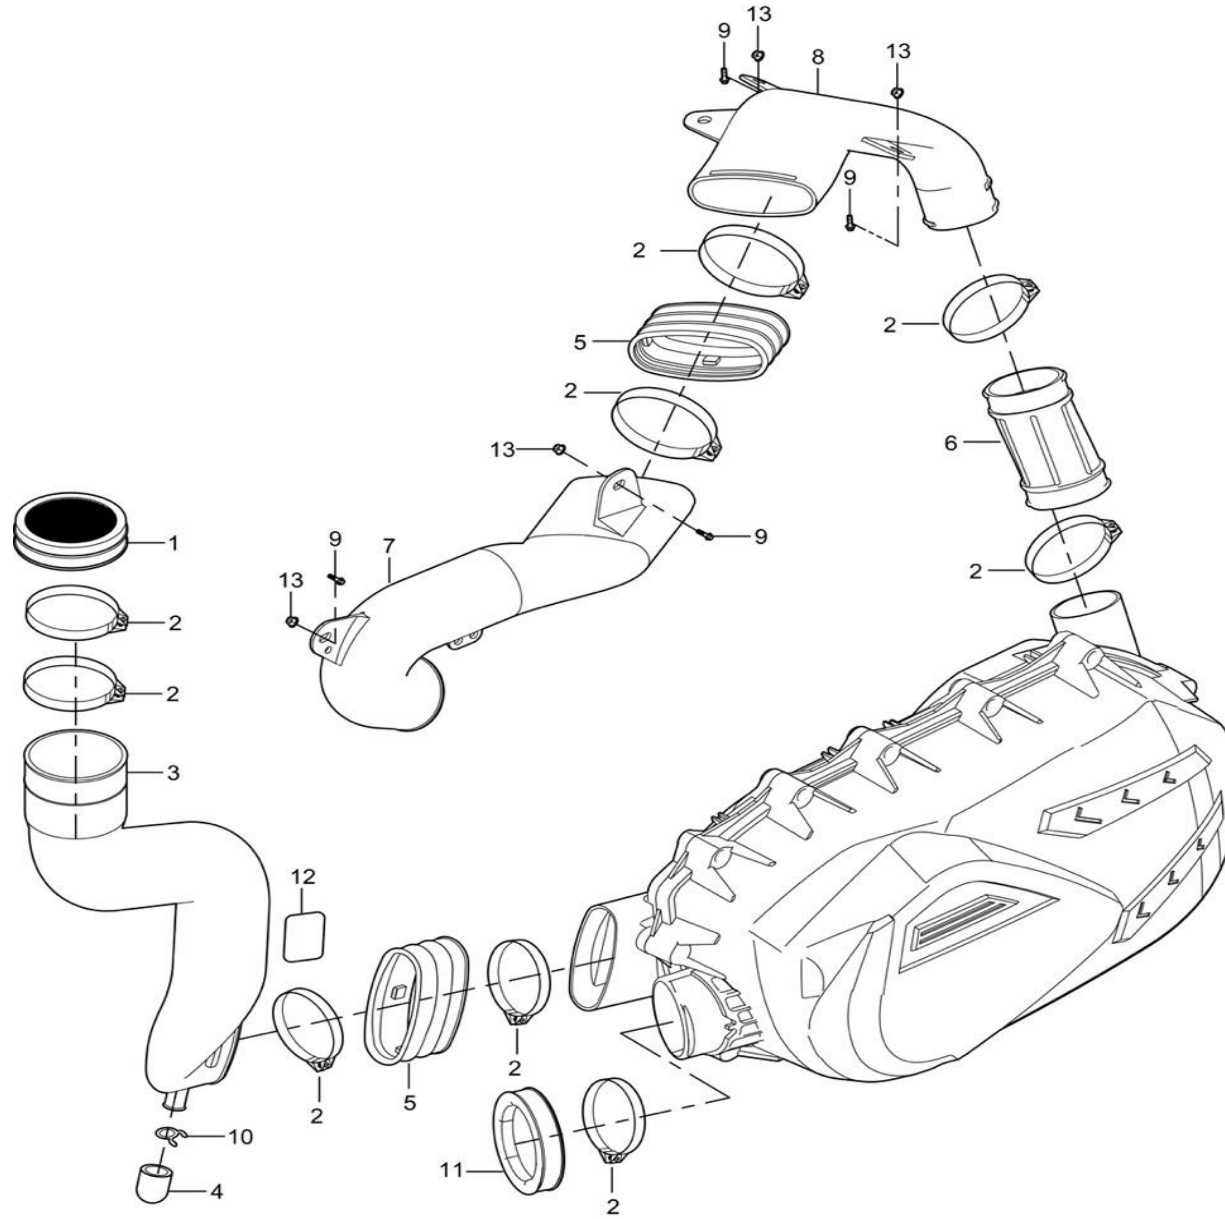

Fig 13: Luftintag CVT

Fig 13: Luftintag CVT

Ref. no.	PL nr / art.	Art.	Art. name	OE no.	Antal / pcs
1	N/A	Luftfilterintag CVT	<i>CVT air inlet sleeve combination</i>	17007030260	1
2	9055122	Klämma 60-80	<i>Clamp 60-80</i>	17007030270	9
3	N/A	Intagsrör	<i>CVT air inlet pipe</i>	17007030000	1
4	N/A	Plugg	<i>Drain plug</i>	17007050160	1
5	N/A	Gummislang / övergång	<i>CVT air inlet pipe boot</i>	17007030010	2
6	N/A	Gummislang / övergång avgas	<i>CVT air outer pipe boot</i>	17007040010	1
7	N/A	Avgasrör böjt CVT	<i>CVT air outer 1</i>	17007040000	1
8	N/A	Övergångsböj CVT	<i>CVT air outer 2</i>	17007040050	1
9	N/A	Skruv M6x16 fläns	<i>Screw hex-flange</i>	01224060165	4
10	N/A	Klämma 11-13,5mm	<i>Wire clamp</i>	10404070020	1
11	N/A	Bussning / plugg CVT	<i>CVT air outlet seal bushing</i>	21170102201	1
12	9055112	Värmeskyddande film	<i>CVT air inlet pipe insulation film</i>	17014130010	1
13	9050213	Låsmutter M6	<i>Hexagon flange locking bolt</i>	04612060026	4