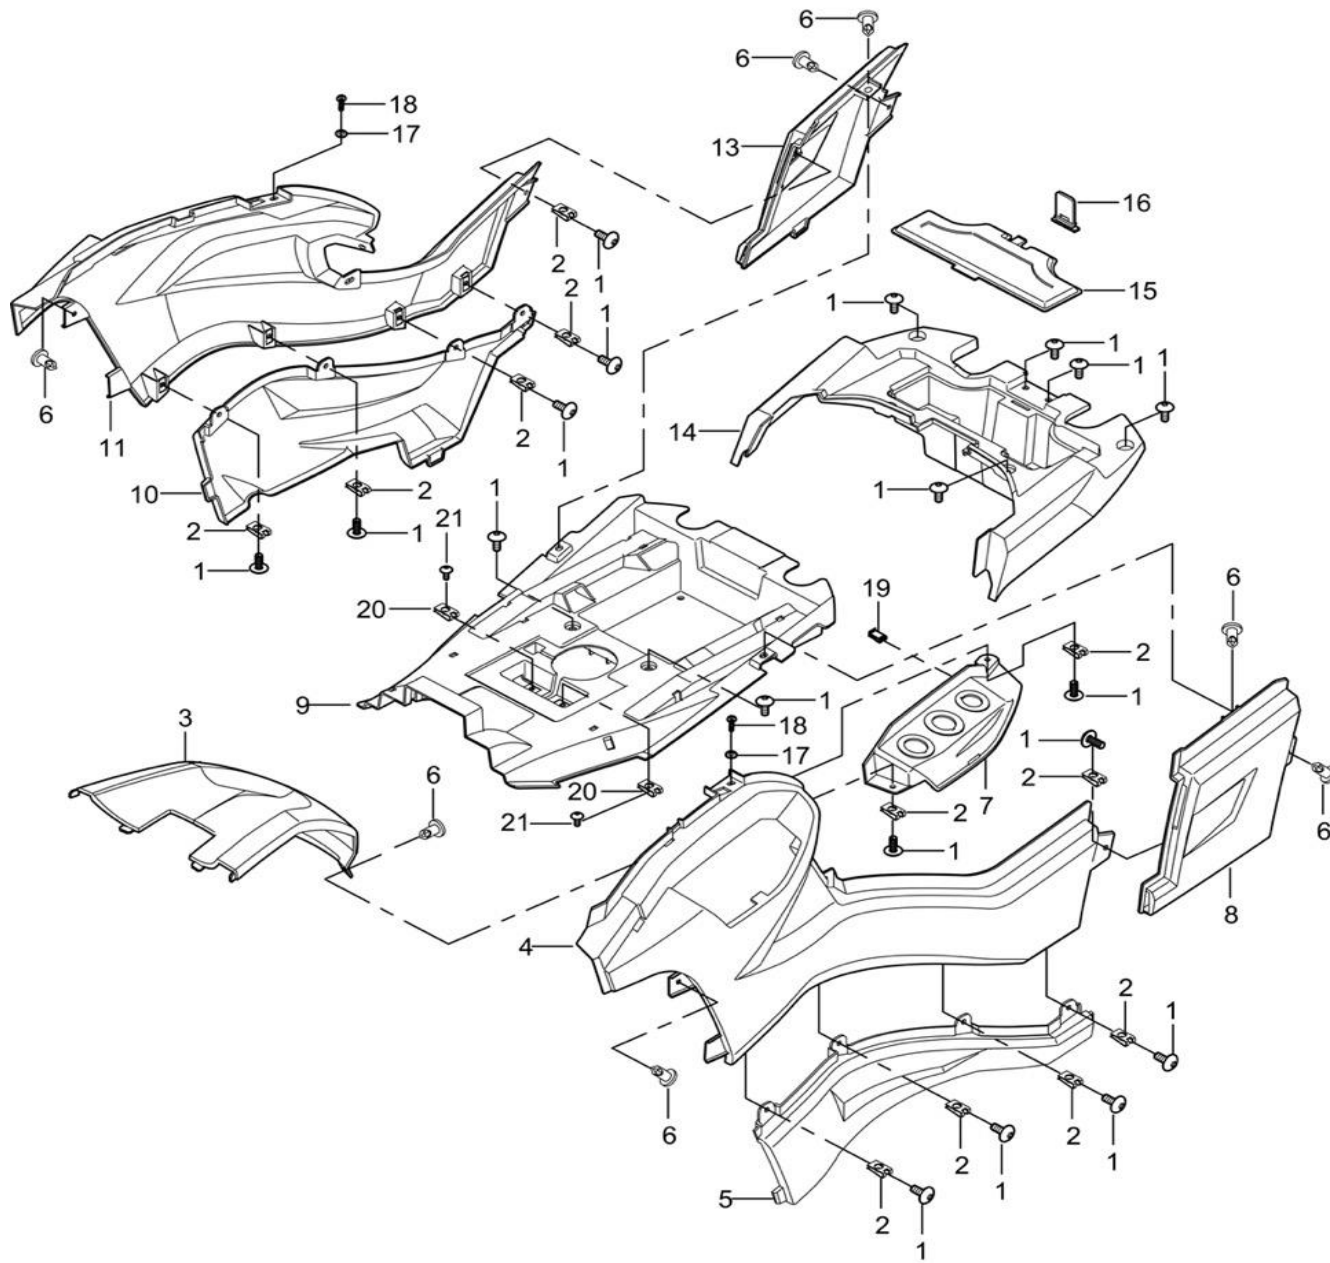

Fig 18: Säte/beslag "kort modell"

Fig 19: Kylsystemet

Fig 20: Bakskärm, tillbehör

Fig 21: Plastavskärmning sidodelar m.m "lång modell"

Fig 21: Plastavskärmning sidodelar m.m "lång modell"

Ref. no.	PL nr / art.	Art.	Art. name	OE no.	Antal / pcs
1	9049325	Skruv M6x12 stjärna	Phillips head screw	03414060124	29
2	9049186	Klämmutter M6	Plate nut (Long)	04912060025	16
3	9065840	Sköld övre	Instrument base	17009160220	1
4	9065837	Sidoskärm svart vänster	Left side panel (1) (black)	17010203060	1
4	N/A	Sidoskydd metall grå vänster	Left side panel (1) (metallic gray in painting)	17010202840	1
4	N/A	Sidoskärm vit vänster	Left side panel (1) (pearl white in painting)	17010202920	1
4	N/A	Sidoskärm röd vänster	Left side panel (1) (red in painting)	17010203080	1
4	N/A	Sidoskärm kamouflage vänster	Left side panel (1) (camouflage)	17010202870	1
4	N/A	Sidoskärm vit vänster	Left side panel (1) (white)	17010203110	1
5	9065839	Sidoskärm nedre vänster	Driver side board (2)	17010202810	1
6	N/A	Clips	Push pin	10410190000	12
7	9065843	Panel för strömkontakt	Electrical mounting plate	17009010260	1
8	N/A	Sidoskydd vänster	Driver side board (3)	17010202370	1
9	N/A	Skydd under framsätet	Seat board	17009090130	1
10	9065838	Sidopanel nedre höger	Passenger side board (2)	17010202820	1
11	9065836	Sidoskärm svart höger	Right side panel (1) (black)	17010203070	1
11	N/A	Sidoskydd metallgrå höger	Right side panel (1) (metallic gray in painting)	17010202850	1
11	N/A	Sidoskydd vit höger	Right side panel (1) (pearl white in painting)	17010202930	1
11	N/A	Sidoskärm röd höger	Right side panel (1) (red in painting)	17010203090	1
11	N/A	Sidoskärm kamouflage	Right side panel (1) (camouflage)	17010202880	1
11	N/A	Sidoskärm vit höger	Right side panel (1) (white)	17010203120	1
12	9065841	Växlingsglidplatta 1000cc	Handle shifting plate (1000)	17010360000	1
12	9065842	Växlingsglidplatta 650 / 800cc	Handle shifting plate (650/800)	17310360000	1
13	N/A	Sidoskydd bakom höger	Passenger side board (3)	17010202410	1
14	N/A	Överdrag passagerarsäte	Seat board	17010280000	1
15	N/A	Vik lock	Seat board upper cover	17010280140	1
16	9055143	Gummisnodd	Storage box rubber strip	13610630071	1
17	N/A	Bricka	Washer 4x9x1	06119040905	2
18	N/A	Självgående skruv 4,2x12	Tapping screws	03714420165	2
19	N/A	Metallklämma	Metal snap	16110750000	2
20	N/A	Klämmutter M5	Plate nut (M5)	04922050024	2
21	N/A	Bult M5x12	Hex bolt (M5)	01224050125	2