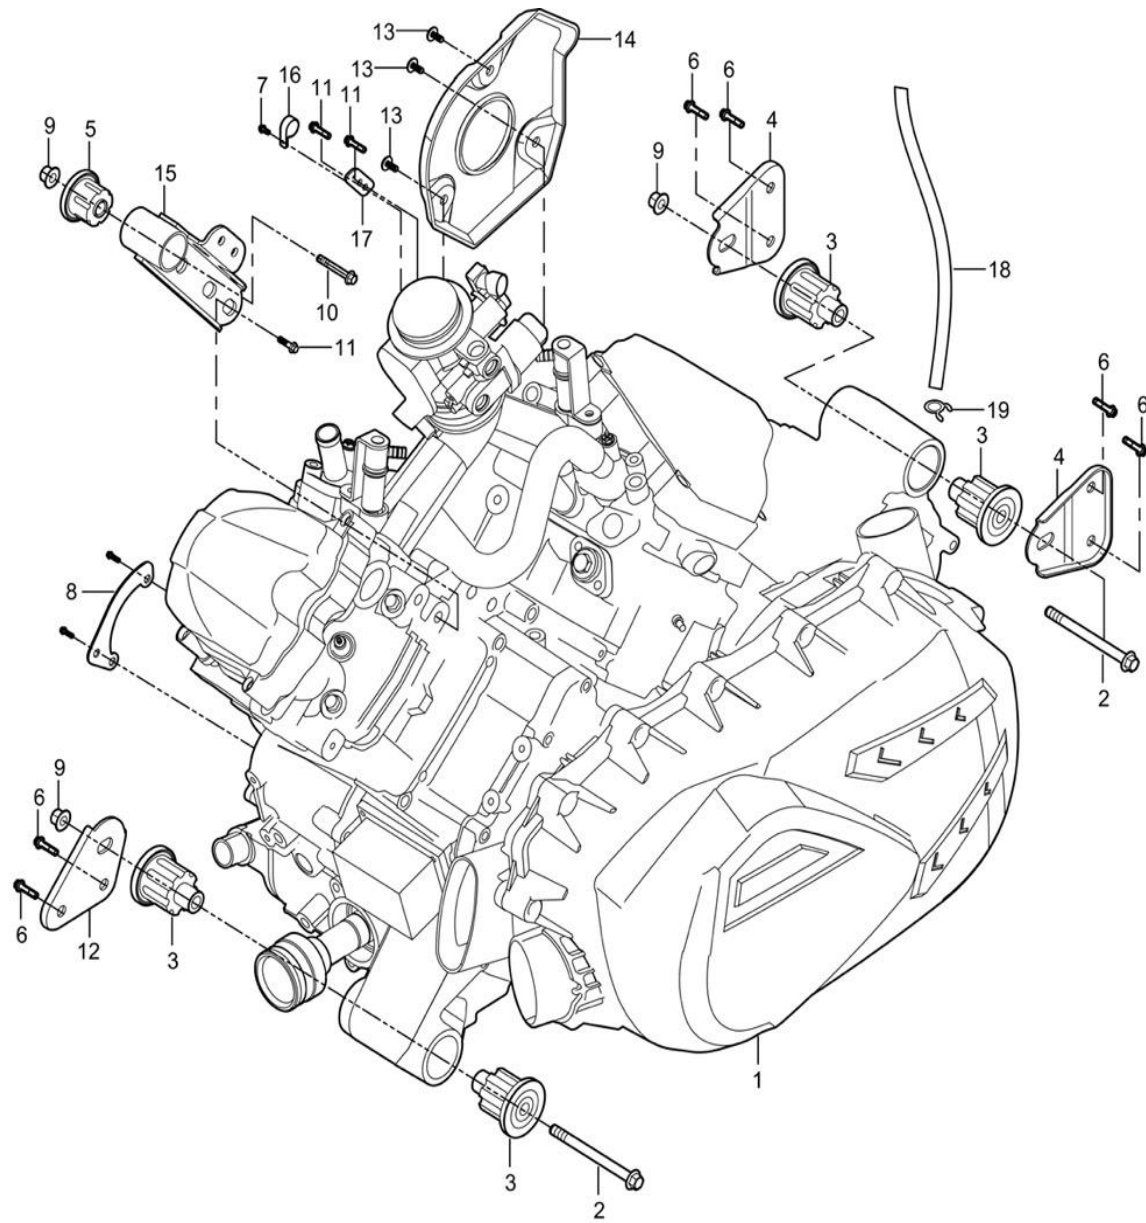

Fig 11: Motor, motorfäste

Fig 11: Motor, motorfäste

Ref. no.	PL nr / art.	Art.	Art. name	OE no.	Antal / pcs
1	N/A	650cc motor	<i>Engine (650cc)</i>	40650408210	1
1	N/A	1000cc motor	<i>Engine (1000cc)</i>	41000409115	1
1	N/A	800cc motor	<i>Engine (800cc)</i>	40800409128	1
2	N/A	Bult M10x125x1,25	<i>Hex flange bolt 10x125x1.25</i>	01255101255	2
3	9055080	Gummiupphängning för motor	<i>Engine rubber</i>	10402070000	4
4	N/A	Motorupphängning bak	<i>Engine rear mounting plate</i>	17002180010	2
5	N/A	Motorfjädring "antivibration"	<i>Engine upper hang anti-vibration mount</i>	21021100301	1
6	9050230	Bult M8x16	<i>Hex flange bolt 8x16</i>	01214080165	6
7	9050220	Bult M6x16	<i>Screw hex-flange M6x16</i>	01224060165	1
8	N/A	Låsplatta	<i>Outlet pipe fixing plate</i>	17012050060	1
9	9054939	Låsmutter M10x1,25	<i>Hexagon flange locking nut 10x1.25</i>	04622100026	3
10	N/A	Bult M10x50x1,25	<i>Hex flange bolt 10x50x1.25</i>	01256100506	1
11	9050240	Bult M10x20	<i>Hex flange bolt 10x20x1.5</i>	01225100206	4
12	N/A	Motorupphängning fram	<i>Engine front mounting plate, right</i>	17002170010	1
13	N/A	Skruv M6x12	<i>Phillips head screw</i>	17002170010	3
14	N/A	Skydd för CVT höger	<i>Front CVT cover, RH</i>	17007030120	1
15	N/A	Motorfäste "anti vibration" 650cc	<i>Engine upper hang (650cc)</i>	17302110000	1
15	N/A	Motorfäste "anti vibration" 1000cc	<i>Engine upper hang (1000cc)</i>	17002110000	1
16	N/A	Kabelhållare	<i>Wire harness mounting clamp 3</i>	10109380030	1
17	N/A	Kabelhållare 1000cc	<i>Wire holder (1000cc)</i>	17009010290	1
17	N/A	Kabelhållare 650cc	<i>Wire holder (650cc)</i>	17309010290	1
18	N/A	Ventilationsslang för transmission	<i>Transmission vent pipe 320 mm</i>	17007020130	1
19	N/A	Klämma Ø8	<i>Spring hose clip</i>	11904070030	1