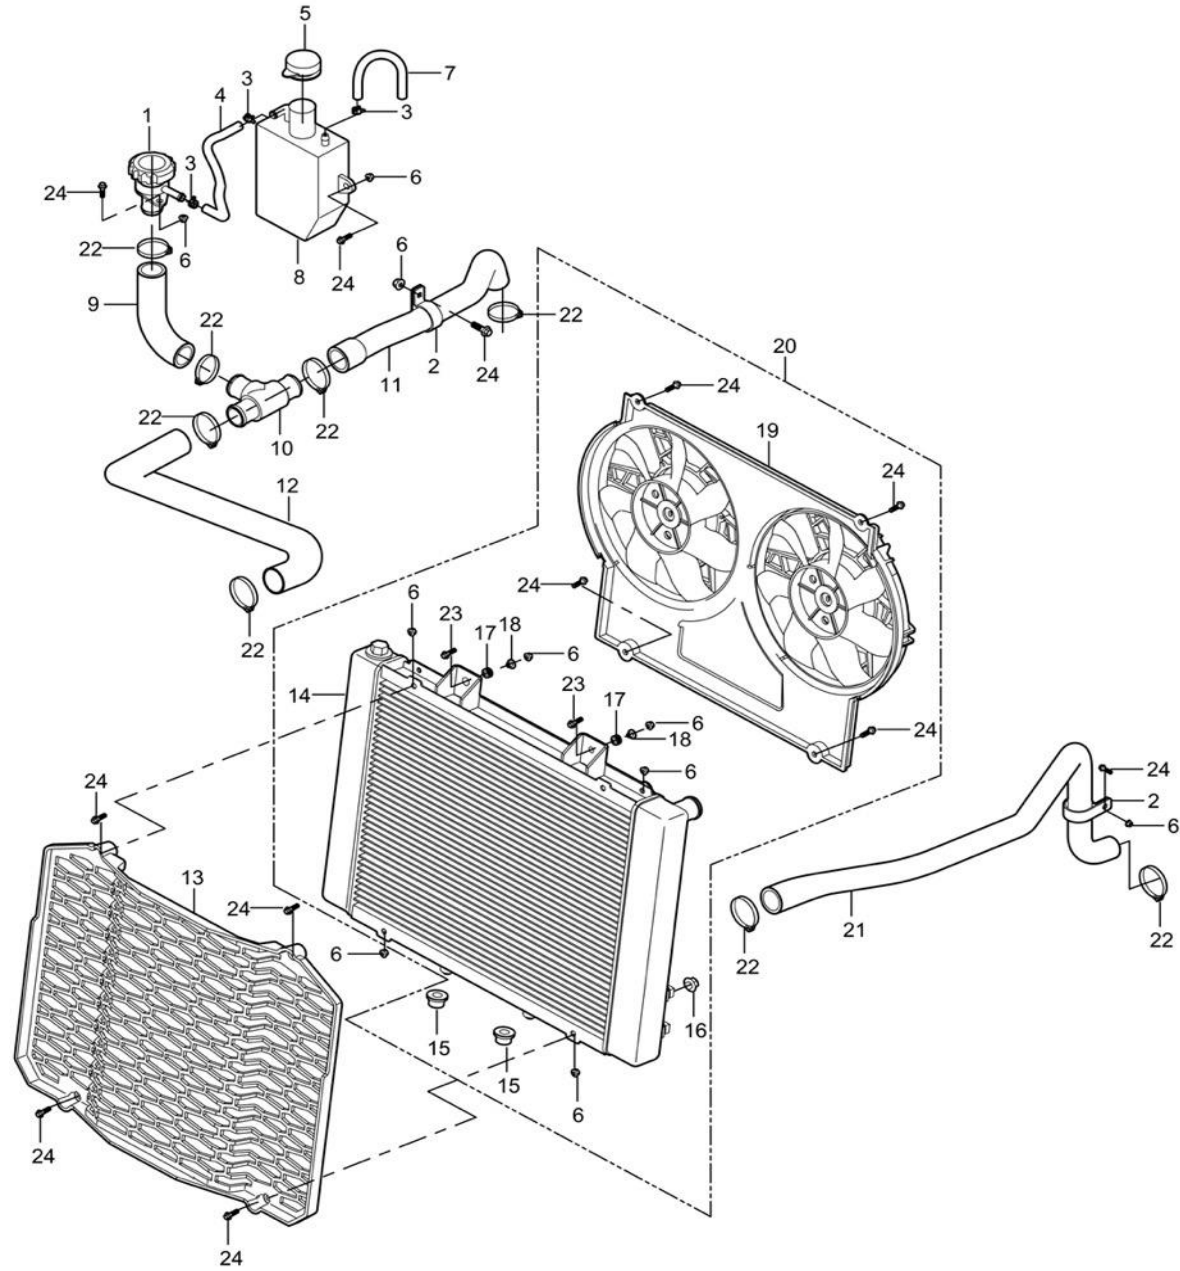

Fig 18: Säte/beslag "kort modell"

Fig 19: Kylsystemet

Fig 20: Bakskärm, tillbehör

Fig 21: Plastavskärmning sidodelar m.m "lång modell"

Fig 21: Plastavskärmning sidodelar m.m "lång modell"

Ref. no.	PL nr / art.	Art.	Art. name	OE no.	Antal / pcs
1	9049325	Skruv M6x12 stjärna	Phillips head screw	03414060124	29
2	9049186	Klämmutter M6	Plate nut (Long)	04912060025	16
3	9065840	Sköld övre	Instrument base	17009160220	1
4	9065837	Sidoskärm svart vänster	Left side panel (1) (black)	17010203060	1
4	N/A	Sidoskydd metall grå vänster	Left side panel (1) (metallic gray in painting)	17010202840	1
4	N/A	Sidoskärm vit vänster	Left side panel (1) (pearl white in painting)	17010202920	1
4	N/A	Sidoskärm röd vänster	Left side panel (1) (red in painting)	17010203080	1
4	N/A	Sidoskärm kamouflage vänster	Left side panel (1) (camouflage)	17010202870	1
4	N/A	Sidoskärm vit vänster	Left side panel (1) (white)	17010203110	1
5	9065839	Sidoskärm nedre vänster	Driver side board (2)	17010202810	1
6	N/A	Clips	Push pin	10410190000	12
7	9065843	Panel för strömkontakt	Electrical mounting plate	17009010260	1
8	N/A	Sidoskydd vänster	Driver side board (3)	17010202370	1
9	N/A	Skydd under framsätet	Seat board	17009090130	1
10	9065838	Sidopanel nedre höger	Passenger side board (2)	17010202820	1
11	9065836	Sidoskärm svart höger	Right side panel (1) (black)	17010203070	1
11	N/A	Sidoskydd metallgrå höger	Right side panel (1) (metallic gray in painting)	17010202850	1
11	N/A	Sidoskydd vit höger	Right side panel (1) (pearl white in painting)	17010202930	1
11	N/A	Sidoskärm röd höger	Right side panel (1) (red in painting)	17010203090	1
11	N/A	Sidoskärm kamouflage	Right side panel (1) (camouflage)	17010202880	1
11	N/A	Sidoskärm vit höger	Right side panel (1) (white)	17010203120	1
12	9065841	Växlingsglidplatta 1000cc	Handle shifting plate (1000)	17010360000	1
12	9065842	Växlingsglidplatta 650 / 800cc	Handle shifting plate (650/800)	17310360000	1
13	N/A	Sidoskydd bakom höger	Passenger side board (3)	17010202410	1
14	N/A	Överdrag passagerarsäte	Seat board	17010280000	1
15	N/A	Vik lock	Seat board upper cover	17010280140	1
16	9055143	Gummisnodd	Storage box rubber strip	13610630071	1
17	N/A	Bricka	Washer 4x9x1	06119040905	2
18	N/A	Självgående skruv 4,2x12	Tapping screws	03714420165	2
19	N/A	Metallklämma	Metal snap	16110750000	2
20	N/A	Klämmutter M5	Plate nut (M5)	04922050024	2
21	N/A	Bult M5x12	Hex bolt (M5)	01224050125	2