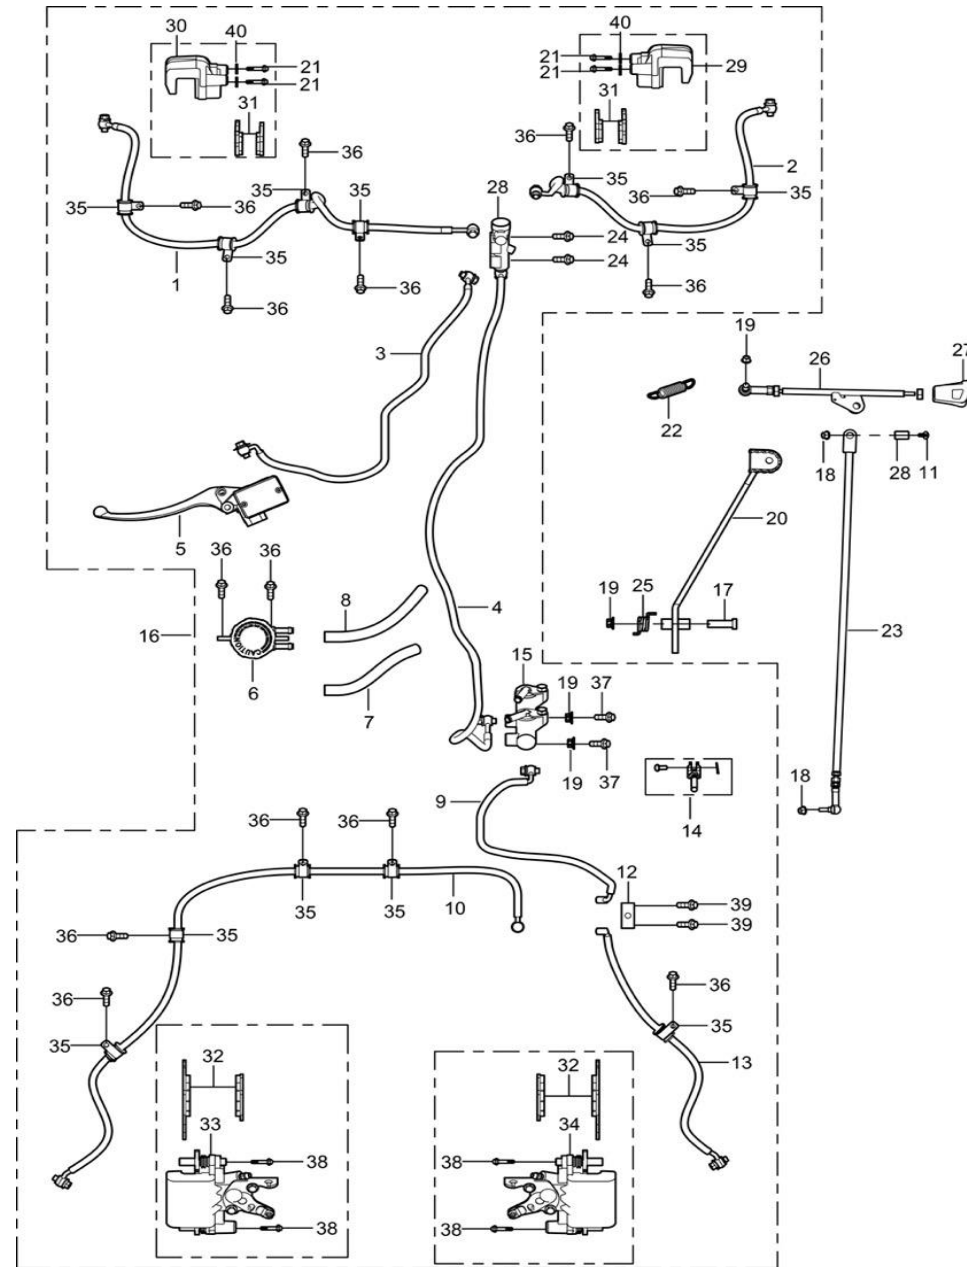

Fig 14: Bromssystem, växelbyte

Fig 14: Bromssystem, växelbyte

Fig 14: Bromssystem, växelbyte

Ref. no.	PL nr / art.	Art.	Art. name	OE no.	Antal / pcs
1	N/A	Bromsslang vänster fram	<i>Disc brake system assembly. Front left</i>	17006010160	1
2	N/A	Bromsslang höger fram	<i>Disc brake system assembly. Front right</i>	17006010170	1
3	N/A	Bromsslang för handbroms	<i>distributor pump hose assembly</i> <i>Hand Brake Hose</i>	17006010370	1
4	N/A	Bromsslang från huvudcylinder "fotbroms"	<i>Foot brake, front brake hose</i>	17006010380	1
5	N/A	Handbroms huvudcylinder	<i>Hand brake pump</i>	17006010360	1
6	N/A	Bromsvätskebehållare T3	<i>Oil cup, brake system (T3)</i>	17006010590	1
6	N/A	Bromsvätskebehållare	<i>Oil cup, brake system</i>	13606010440	1
7	N/A	Slang för bromsvätska	<i>Oil hose</i>	17006010420	1
8	N/A	Slang för bromsvätska	<i>Oil hose</i>	17006010410	1
9	N/A	Bromsslang från fotbroms till bakbroms	<i>Foot brake rear brake hose</i>	17006010390	1
9	N/A	Bromsslang från fotbroms till bakbroms	<i>Foot brake rear brake hose</i>	17306010390	1
10	N/A	Bromsslang vänster bak	<i>Rear brake hose, driver side</i>	17006010260	1
11	N/A	Bult M6x25	<i>Hex flange bolt</i>	01254060256	1
12	N/A	Fördelar T-stycke bromskrets	<i>Three links</i>	17006010460	1
13	N/A	Bromsslang höger bak	<i>Rear brake hose, passenger side</i>	17006010250	1
14	N/A	Bromsanslutning	<i>Brake thimble</i>	15106010470	1
15	N/A	Huvudbromscylinder fotbroms	<i>Brake master cylinder</i>	17006010270	1
16	N/A	Bromssystem komplett "lång modell"	<i>Brake system (Long)</i>	17006010540	1
16	N/A	Bromssystem komplett "kort modell"	<i>Brake system (Short)</i>	17006010550	1
17	N/A	Sprintbult	<i>Hexagonal flange step bolts</i>	01624081506	1
18	9050213	Låsmutter M6	<i>Hexagon flange locking nut M6</i>	04612060025	1
19	9050214	Låsmutter M8	<i>Hexagon flange locking nut M8</i>	04612080026	4
20	N/A	Bromspedal	<i>Brake pedal</i>	17006030000	1
21	N/A	Bult M10x25x1,25	<i>Hex flange bolt</i>	01256100256	4
22	9055075	Fjäder för växling	<i>Gear shifting spring</i>	13611050020	1
23	N/A	Växelspak 1000cc	<i>Gear shifting (1000)</i>	17011120020	1
23	N/A	Växelspak 650 / 800cc	<i>Gear shifting (650/800)</i>	17311120020	1
24	9050222	Bult M6x30	<i>Hex flange bolt</i>	01224060305	2
25	N/A	Returfjäder för bromspedal	<i>Foot brake pedal return spring</i>	16106030020	1
26	N/A	Växelväljare 1000cc	<i>Gear shifter (1000)</i>	17011060000	1
26	N/A	Växelväljare 650 / 800cc	<i>Gear shifter (650/800)</i>	17311060000	1
27	N/A	Växelknopp	<i>Gear shift ball</i>	17011050000	1
28	N/A	Bussning	<i>Gear shifter inner sleeve</i>	17011060130	1