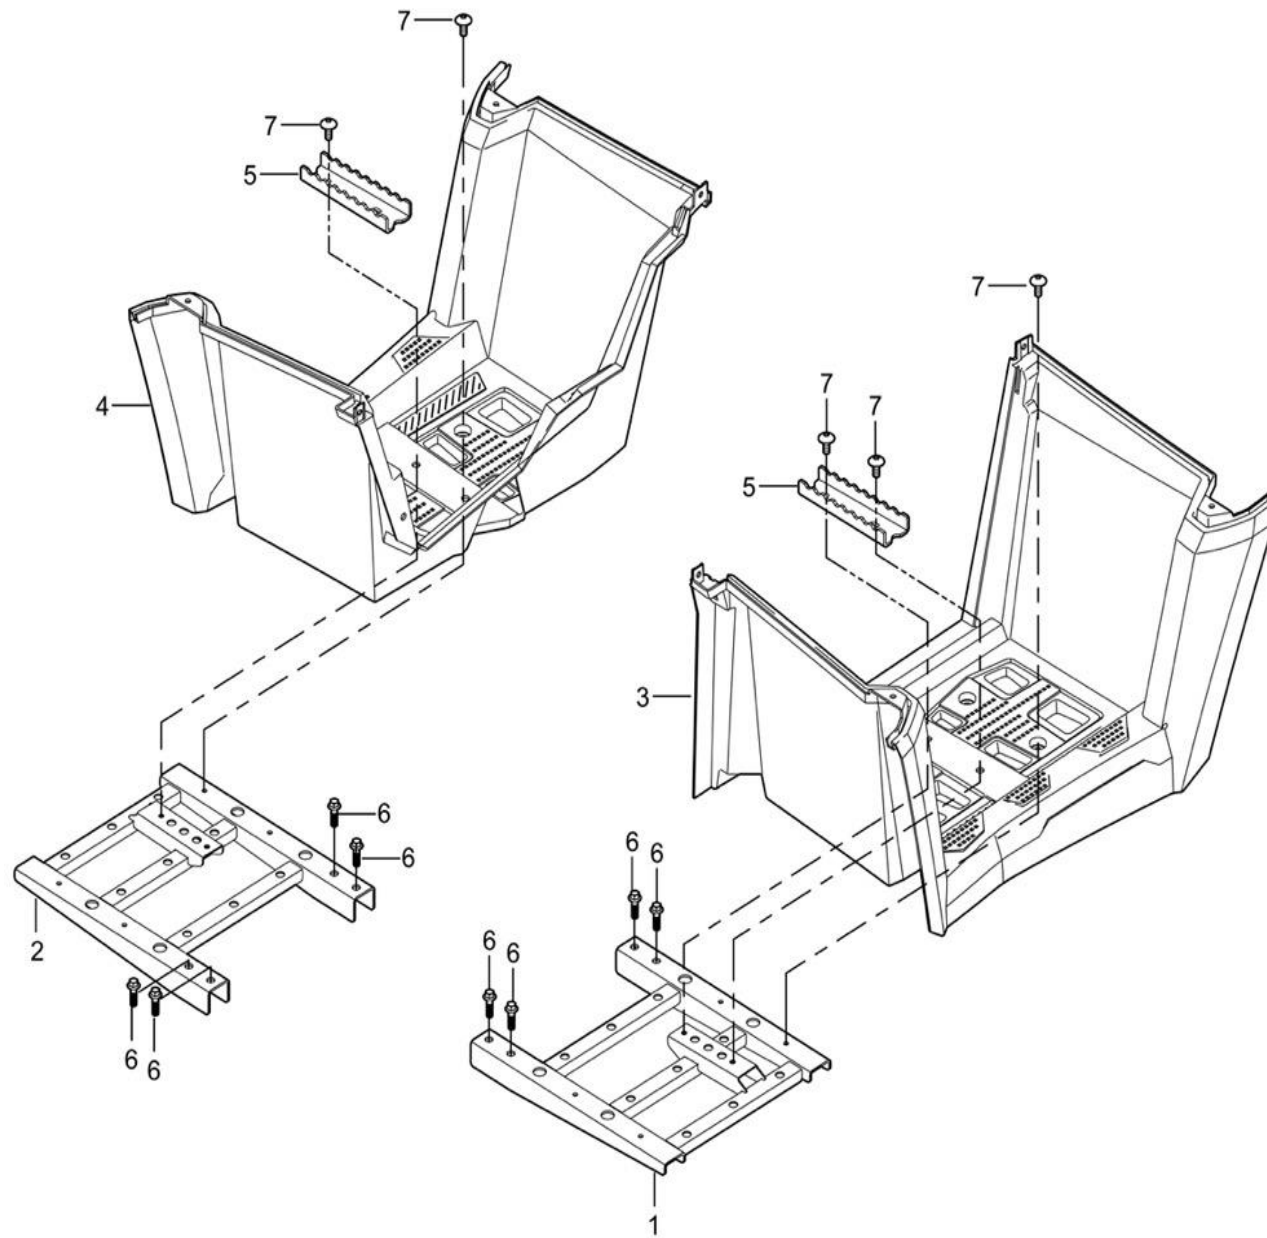

Fig 24: Stegyta, fotvilare "lång"

Fig 25: Steggyta, fotvilare "kort"

Fig 26: Främre stötfångare, bagagebärare

Fig 26: Främre stötfångare, bagagebärare

Ref. no.	PL nr / art.	Art.	Art. name	OE no.	Antal / pcs
1	9065553	Hörnskydd främre stötfångare vänster	<i>Front bumper cover (left)</i>	17010202980	1
2	9065554	Hörnskydd främre stötfångare höger	<i>Front bumper cover (right)</i>	17010202990	1
3	9065552	Stötfångare	<i>Front bumper</i>	17008110000	1
4	N/A	Självgängande skruv M4,2x12	<i>Tapping screws</i>	03714420165	6
5	9050230	Bult M8x16	<i>Hex flange bolt 8x16</i>	01214080165	4
6	9050214	Låsmutter M8	<i>Hexagon flange locking nut</i>	04612080026	6
7	N/A	Stötfångarstöd "höger"	<i>Front mounting storage rack right</i>	17008120160	1
8	N/A	Stötfångarstöd "vänster"	<i>Front mounting storage rack left</i>	17008120170	1
9	N/A	Ram för bagagehållare, fram/bak	<i>Storage rack outer support tube</i>	17008120200	1
10	9065620	Bagagehållare, fram/bak	<i>Front storage rack cover</i>	17010730000	1
11	9050231	Bult M8x20	<i>Hex flange bolt 8x20</i>	01224080206	4
12	9049576	Skruv M6x16 "stjärna"	<i>Phillips head screw</i>	03414060164	8
13	N/A	Ram för bagagehållare	<i>Storage rack inner support tube</i>	17008120190	1