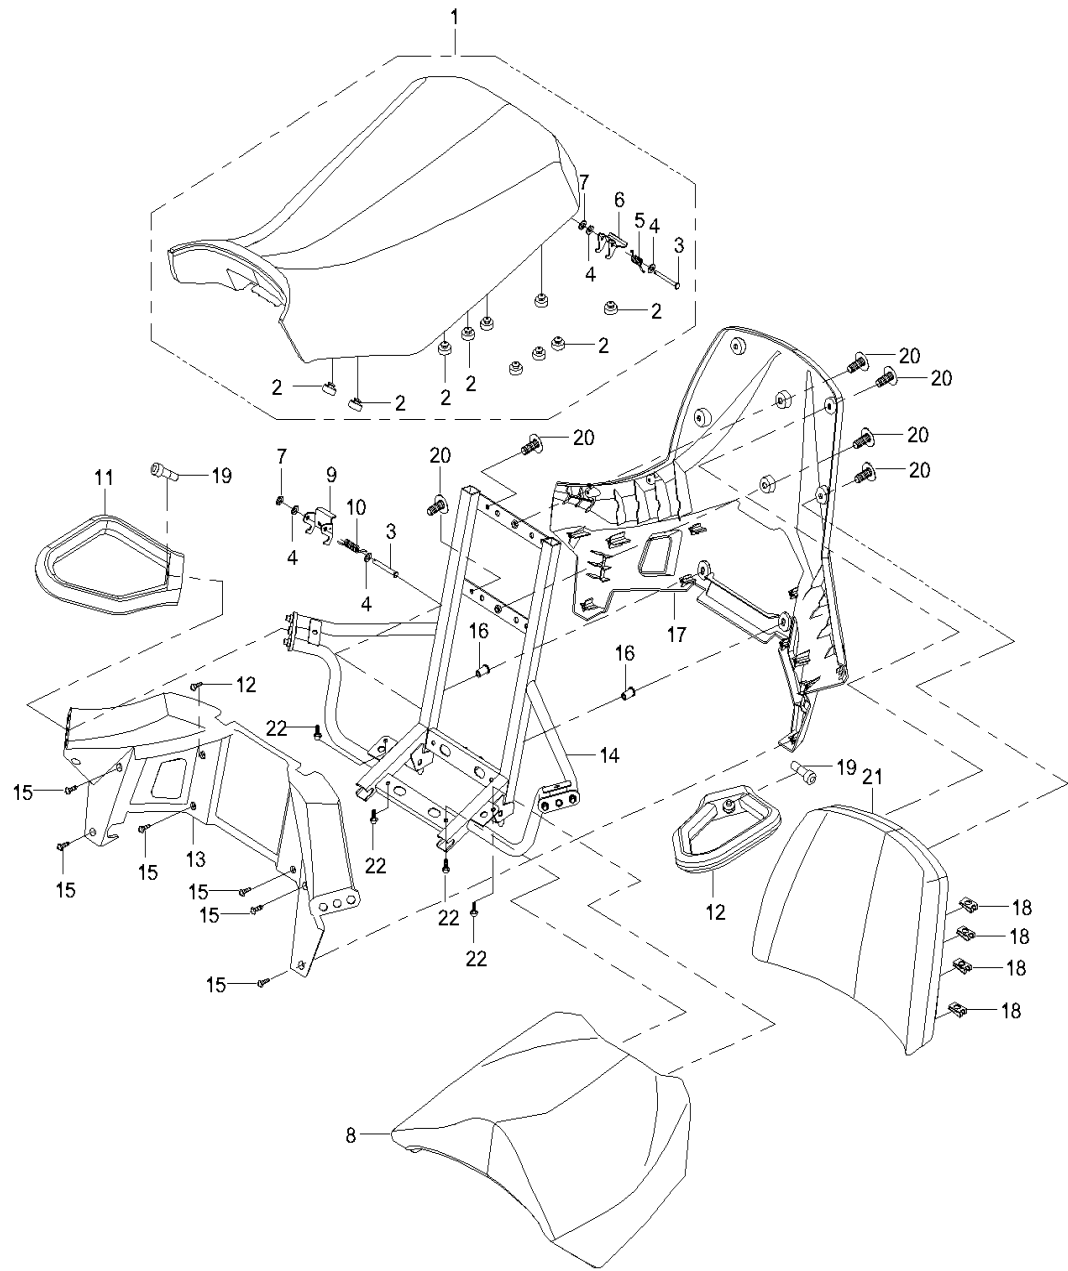

Fig 17: Säte/beslag "lång modell"

Fig 17: Säte/beslag "lång modell"

Ref. no.	PL nr / art.	Art.	Art. name	OE no.	Antal / pcs
1	N/A	Säte "utan larm"	Seat (without off-vehicle alarm)	17014020110	1
1	9065875	Säte "med larm"	Seat cushion (with off-vehicle alarm) for EU market with T2	17014020130	1
2	N/A	Gummidämpare	Front seat rubber cushion	17014020250	8
3	N/A	Axel / stift för lås	Seat cushion shaft pin	17014020270	2
4	N/A	Bricka 6,5x18x1	Washer 6.5x18x1	06119061805	4
5	N/A	Sprint	Front seat cushion torsion spring	17014020280	1
6	N/A	Lås för säte	Front seat cushion latch	17014020280	1
7	N/A	Låsring	E-clip spring	07031050501	2
8	N/A	Sätetsdel passagerarsäte	Rear seat cushion	17014020070	1
9	N/A	Sätesslås passagerarsäte	Rear seat hook limit plate	17014020240	1
10	N/A	Lås	Rear seat torsion spring	17014020260	1
11	N/A	Armstöd höger "passagerarsäte"	Rear right armrest	17008080020	1
12	N/A	Armstöd vänster "passagerarsäte"	Rear left armrest	17008070020	1
13	N/A	Kåpa främre passagerarsätet	Rear backrest front cover shell	17014020220	1
14	N/A	Ram "passagerarstol"	Rear seat mounting bracket	17008090000	1
15	N/A	Självgängande skruv 4,2x12	Tapping screws ST4,2x12	03714420165	14
16	N/A	Popnitmutter M6	Rivet nut M6	04512060027	4
17	N/A	Överdrag för passagerarsäte bak	Rear backrest rear cover shell	17014020230	1
18	9049167	Clips "lång"	Plate nut (Long)	04912060025	8
19	N/A	Bult M8x25	Hex flange bolt 8x25	01214080255	2
20	9049576	Skruv M6x16	Phillips head screw 6x16	03414060164	10
21	N/A	Ryggstödsklädsel "passagerarsäte"	Rear seat backrest	17014020140	1
22	9050220	Bult M6x16	Hex flange bolt M6x16	01224060165	4