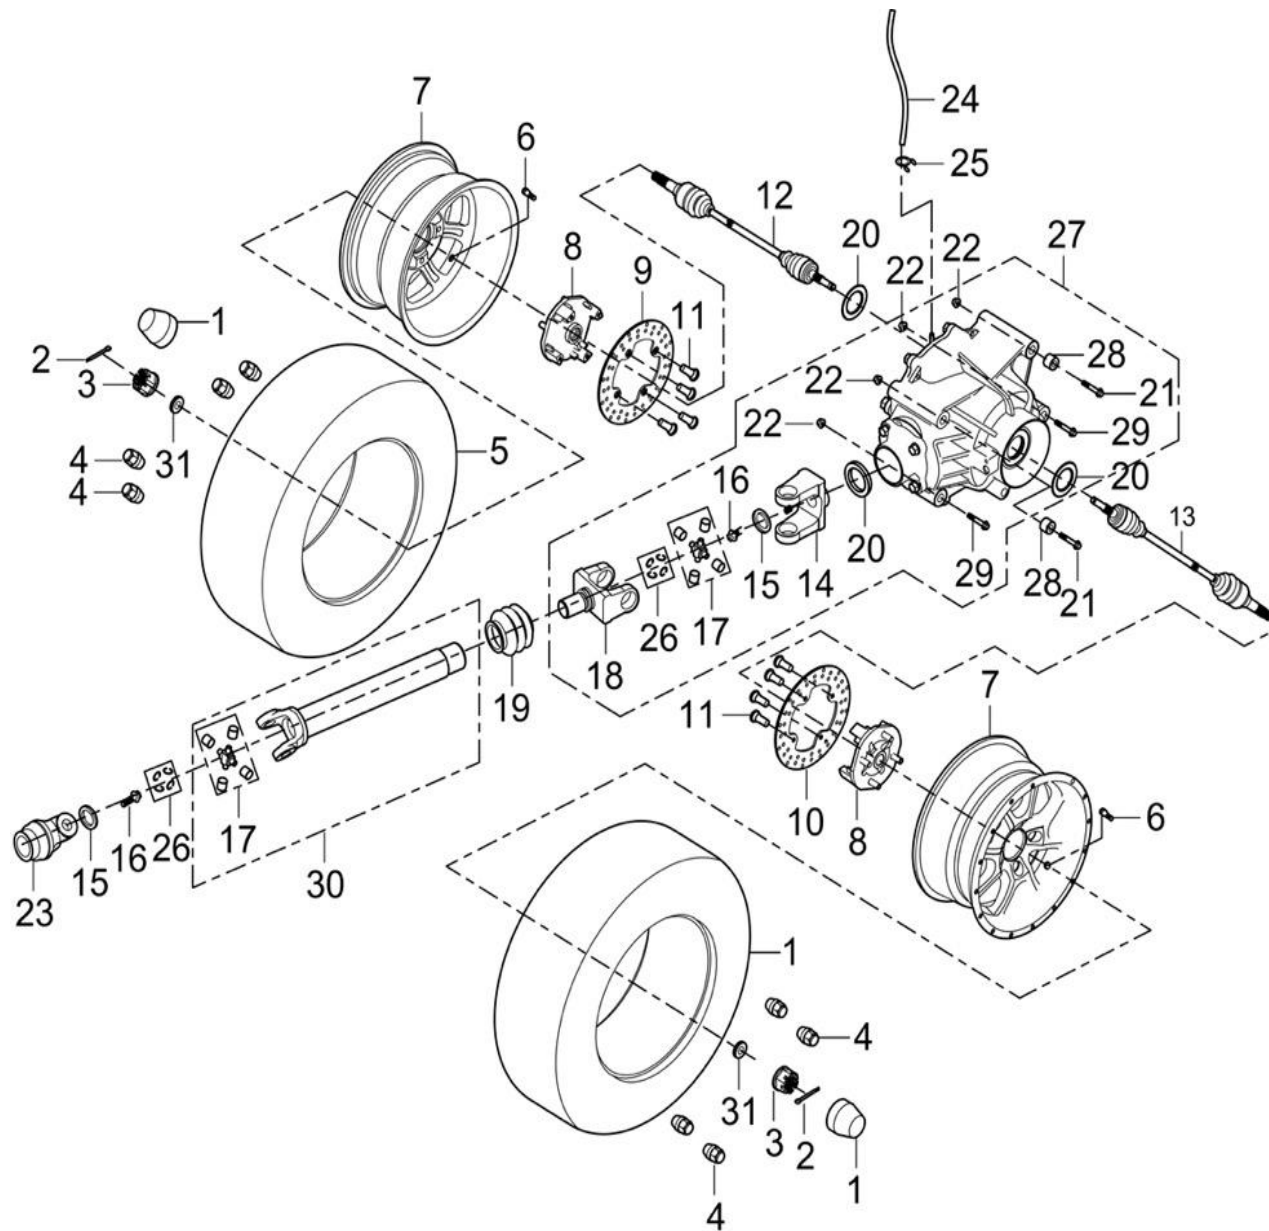

Fig 2: Bakre drivsystem

Fig 2: Bakre drivsystem

Ref. no.	PL nr / art.	Art.	Art. name	OE no.	Antal / pcs
1	9055041	Hjul dammskydd	Wheel dust cover	10405230020	2
2	9037424	Stift 4,0X40	Cutter pin 4,0X40	05011400405	2
3	9055035	Slitsad del M24X1,5	Slotted not M24X1,5	04812224022	2
4	9049611	Mutter 12X1,25	Acorn nut 12X1,25	04322120021	8
5	N/A	Bakdäck 26X11-14	Rear tire 26X11-14	13605030420	2
6	9055038	Luftventil	Air valve	10405230030	2
7	N/A	Bakfälg "stål"	Rear rim "steel"	17005040210	2
7	9055040	Bakfälg "alu" 14x8	Rear rim "alu" 14x8	13605040260	2
8	N/A	Bakhjulsnav	Rear wheel hub	15101040000	2
9	9065571	Bakre bromsskiva L.H	Rear brake disc L.H	17006010350	1
10	9065572	Bakre bromsskiva R.H	Rear brake disc R.H	17006010340	1
11	N/A	Insex T / bult 8x20	Allen T/bolt 8x20	01826080205	8
12	N/A	Bakre CV-axel RH	Rear C.V shaft RH	17001250000	1
13	N/A	Bakre CV-axel LH	Rear C.V shaft LH	17001240000	1
14	N/A	Knuckle fork	Knuckle fork	17003130110	1
15	N/A	Bricka M10x28x3,5	Washer M10x28x3,5	06119112835	1
16	N/A	Sexkantsflänsbult M10X25X1,25	Hex flange bolt M10X25X1,25	01256100256	1
17	N/A	Tväraxelgaffel	Cross shaft fork	17003130120	2
18	N/A	Kardan gaffelled	Rear knuckle fork	17003130130	1
19	N/A	Bakre transmissionsaxelhölster	Rear transmission shaft holster	17003130030	1
20	N/A	Halvaxel oljetätning	Half shaft oil seal	11010035507	3
21	N/A	Sexkantsflänsbult M10X130x1,25	Hex flange bolt M10X130x1,25	01256101306	2
22	9054939	Sexkantfläns låsmutter 10x1,25	Hexagon flange locking nut 10x1,25	04622100026	4
23	N/A	Bakdriven glidande Knuckle fork 650cc	Rear drive sliding knuckle fork 650cc	17303130100	1
24	N/A	Bakre ventilationsrör 680 mm	Rear ventilation tube 680 mm	17007020130	1
25	N/A	Fjäder slangklämma Ø8	Spring hose clamp Ø8	07011250004	1
26	N/A	C-klämma	C-clamp	07011250004	8
27	N/A	Bakre differential	Rear differential	17003120000	1
27-1	N/A	Reducerare bak (vanlig)	Rear reducer (regular)	17003120100	1
28	N/A	Bakaxelbussningar	Rear axel bushings	17003120820	2