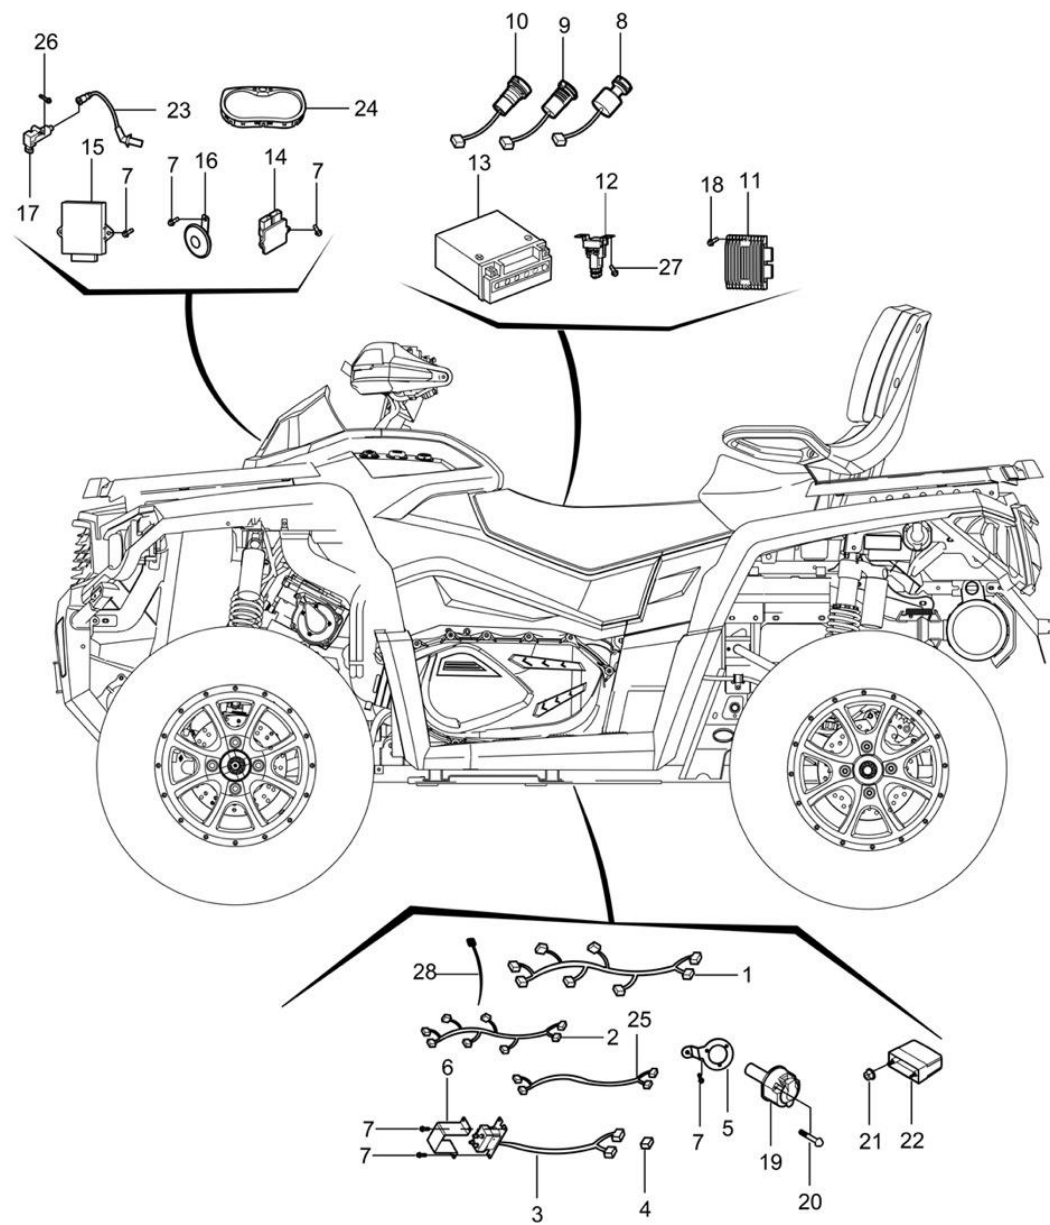

Fig 30: Kabelhärva, sensorer, kontakter

Fig 30: Kabelhärva, sensorer, kontakter

Fig 30: Kabelhärva, sensorer, kontakter

Ref. no.	PL nr / art.	Art.	Art. name	OE no.	Antal / pcs
1	9064750	Kabelhärva	Wire harness	17009020040	1
2	9064751	Motordel för kablage	Engine wire harness	17009410000	1
3	N/A	Kontakta för vinsch	Winch controller box with cable, assy	17014150340	1
4	N/A	Kontakt för backväxel	Traction machine overcurrent protector	17009520000	1
5	N/A	Monteringsplatta för trailerkontakt	Trailer power fixing plate	17008420050	1
6	N/A	Kontaktskydd	Winch controller box cap	10914150010	1
7	N/A	Skruv M6x16	Screw hex-flange	01224060165	10
8	9064752	Tändningslås	Electric lock + directional lock	17009030000	1
9	N/A	USB-kontakt	USB block	14709300010	1
10	9055180	12V uttag	Power socket	13609300000	1
11	9055437	Laddare relä	Voltage regulator (high power)	21040400601	1
12	9065575	Start relä	Starter relay	17009300000	1
13	N/A	Batteri 12V 20Ah. L175xB85xH155 MM. OBS:	Battery	17009090000	1
14	9055436	ECU kontrollbox	ECU module	21040400501	1
15	N/A		Gear controller (T3a/b)	17009370010	1
16	9055181	Tuta	Horn	10409100000	1
17	9055438	Tändspole	Ignition coil	21040400201	1
18	N/A	Bult M6X35	Hex flange bolt 6x35	01214060355	1
19	N/A	Släpvagnsuttag	Trailer power supply	13608420060	1
20	N/A	Bult M5x35	Cross round head bolt	03144050355	3
21	N/A	Låsmutter M5	Hexagon flange locking nut 6	04612050025	3
22	N/A	Nummerskyltsljus	Plate light	17009140000	1
23	N/A	Tändstiftskabel L: 150 mm	Spark plug cable L: 150 mm	21170102401	1
24	9065577	Display / instrument	Display	17009160190	1
25	N/A	Kabelnät till trailerkontakt	Trailer power adapter cable	13608420160	1
26	N/A	Skruv M6x35	Screw hex-flange M6x35	01254060356	2
27	9049576	Skruv M6x16 stjärna	Phillips head screw	03414060164	2
28	9035463	Buntband. L: 200 mm	Nylon cable ties	90103040041	60