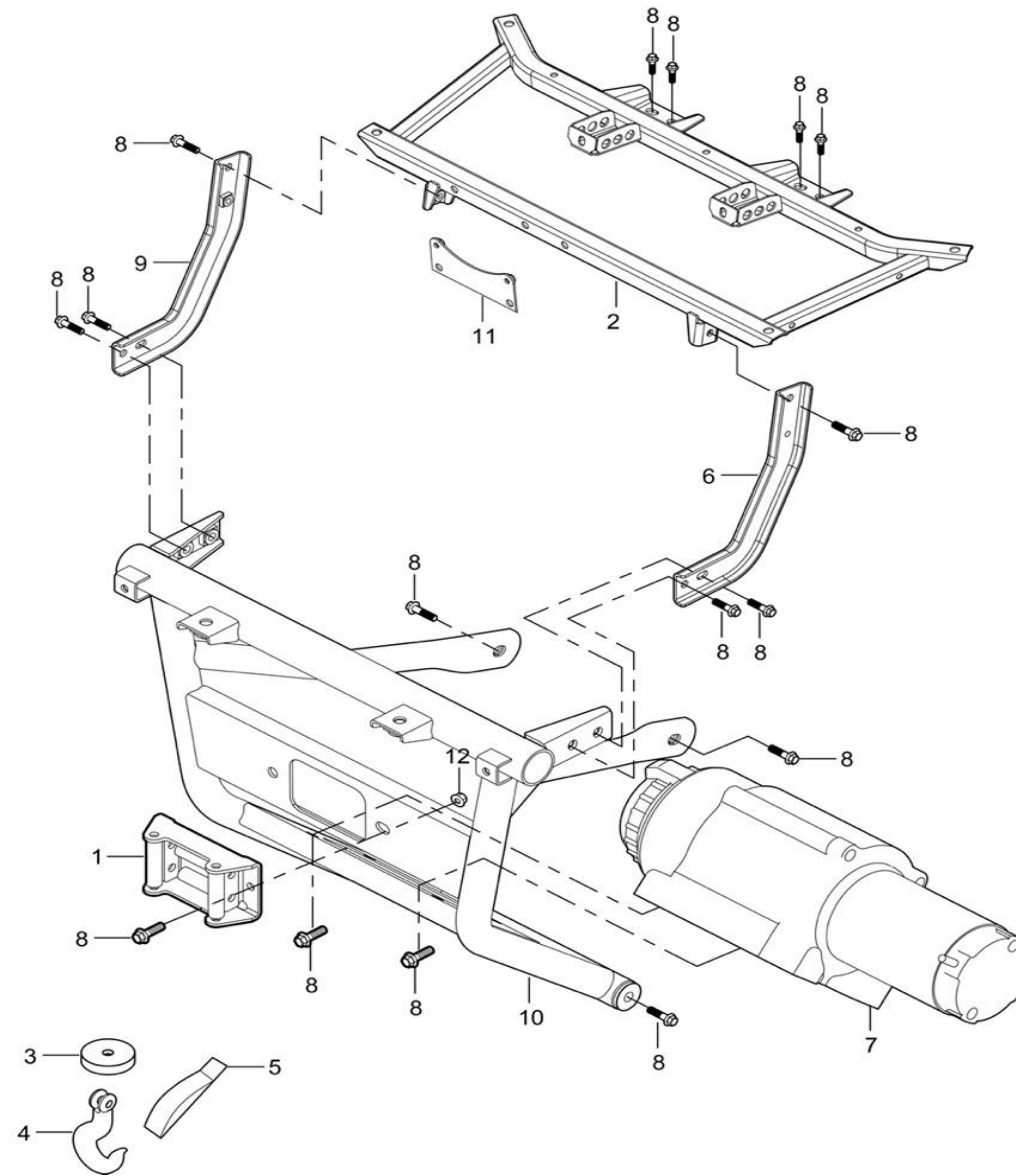

Fig 29: Tillbehör, vinsch, vinschfäste

Fig 29: Tillbehör, vinsch, vinschfäste

Ref. no.	PL nr / art.	Art.	Art. name	OE no.	Antal / pcs
1	N/A	Styrrulle för wire	<i>Winch front roller bracket</i>	10914150100	1
2	N/A	Förstärkning inuti bagagehyllan	<i>Inner lining, front bumper</i>	17008110020	1
3	N/A	Bumpstop för vinsch	<i>Winch protection pad</i>	10914060100	1
4	N/A	Krok för vinsch	<i>Hook</i>	10914150080	1
5	N/A	Clips för upphängning av tråd/krok	<i>Anchor rope</i>	10914150090	1
6	N/A	Förstärkningsstöd "vänster"	<i>Front shelf liner support (left)</i>	17008120210	1
7	N/A	Dragspel	<i>Front winch body</i>	10914150111	1
8	9050231	Bult M8x20	<i>Hex flange bolt 8x20</i>	01224080206	20
9	N/A	Förstärkningsstöd "höger"	<i>Front shelf liner support (right)</i>	17008120180	1
10	N/A	Beslag för vinsch	<i>Winch bracket</i>	17308860000	1
11	N/A	Monteringsplatta	<i>Tractor relay mounting plate</i>	17008120220	1
12	9050214	Låsmutter M8	<i>Hexagonal flange lock nuts</i>		2