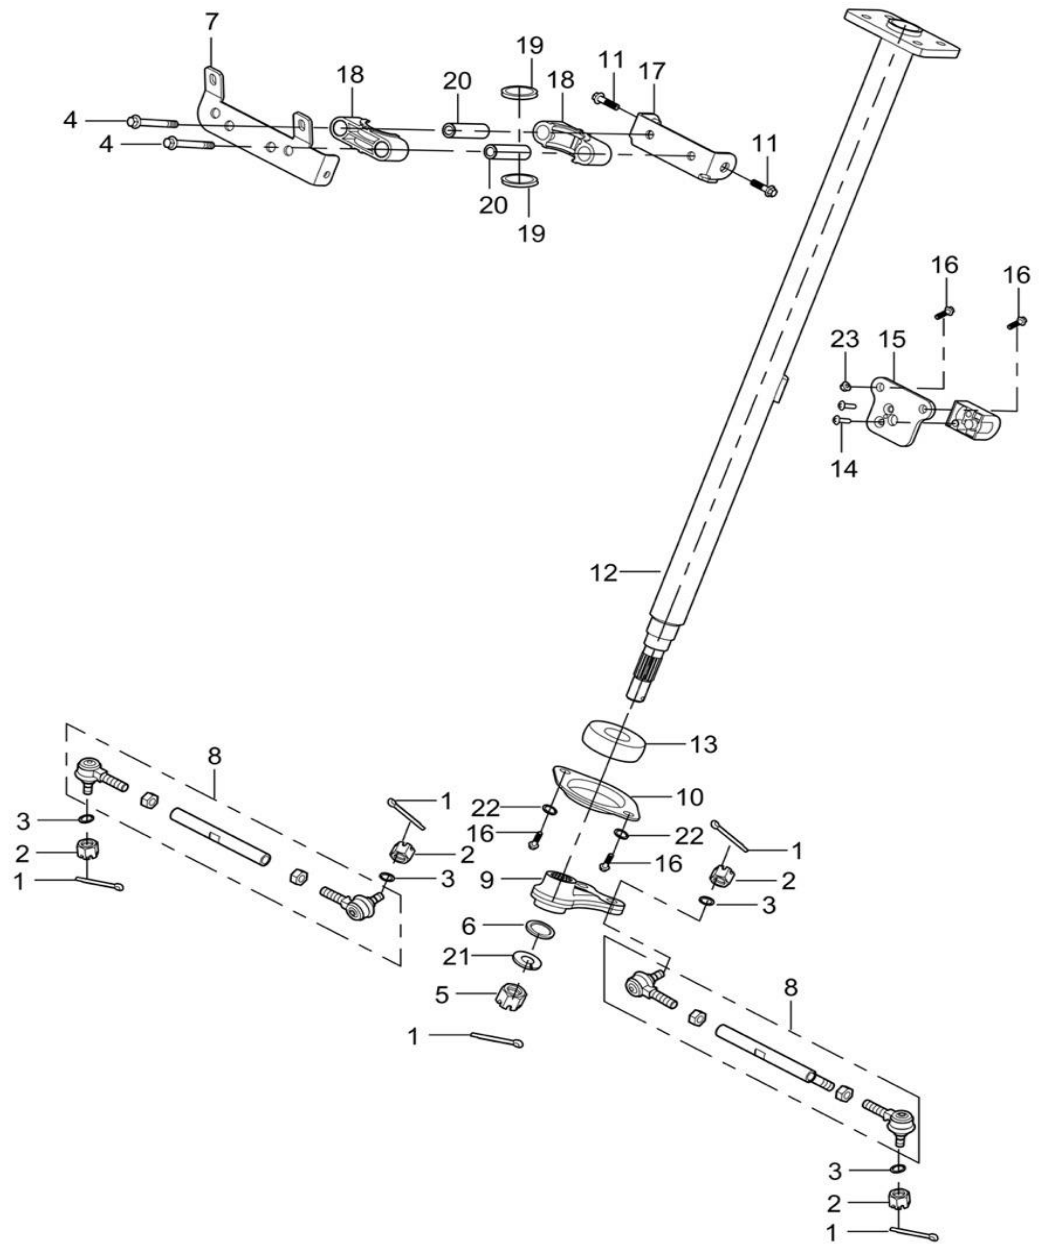

Fig 7: Styrssystem utan EPS

Fig 8: Ram "lång"

Fig 8: Ram "lång"

Ref. no.	PL nr / art.	Art.	Art. name	OE no.	Antal / pcs
1	N/A	Ram	Frame	17008010000	1
2	N/A	Beslag	Main pump mounting bracket (long)	17000600010	1
3	N/A	Bottenplatta fram	Front bottom shield	17008010060	1
4	N/A	Bottenplatta mittendel	Middel bottom shield	17008010070	1
5	N/A	Bottenplatta bakom	Rear bottom shield	17008010070	1
6	N/A	Monteringsfäste för bakaxel vänster	Rear axel mounting plate "left"	17008250060	1
7	N/A	Monteringsfäste för bakaxel förstärkt	Rear axel reinforcement plate 2	17008250090	1
8	N/A	Beslag bak för bensintank	Fuel tank rear mounting plate	17004180030	1
9	N/A	Monteringsfäste för bakaxel höger	Rear axel mounting plate "right"	17008250070	1
10	N/A	Bakaxelförstärkningsplatta	Rear reinforcement plate 2	17008250080	1
11	N/A	Värmeskyddsplåt för bensintank	Fuel tank rear insulation panel	17004180010	1
12	N/A	Bult M10x25	Hex flange bolt 10X25X1,25	01256100256	1
13	N/A	Värmeskyddande film	Fuel tank insulation panel film	17014130010	1
14	N/A	Förstärkningsplatta höger bak	Rear rack support plate "left"	17008130150	1
15	9055209	Kulbult	Tow ball 2"	13608420130	1
16	N/A	Hållare för framskärm	Front fender mounting lug	17010580030	2
17	N/A	Förstärkningsplatta vänster bak	Rear rack support plate "right"	17008130160	1
18	N/A	Fäste bak för bagagehållare	Rear rack attachment bracket	17008130010	1
20	N/A	Batterihållare	Battery holder	17009090200	1
21	N/A	Ram "lång"	Long subframe	17008010010	1
22	9055003	Bult M6x16	Hex bolt M6x16	01224060165	31
23	N/A	Bult M10x20x1,25	Hex flange bolt 10x20x1.25	01256100206	14
24	9050230	Bult M8x16	Hex flange bolt 8x16	01214080165	16
25	9054939	Mutter M10x1,25 "lås"	Hexagon flange locking nut 10x1,25	04622100026	2
26	9050201	Platt bricka M6	Washer 6.5x18x1	06119061805	14
27	N/A	Nummerskyttsljushållare bak	Rear licence plate lamp bracket	17009140010	1
28	N/A	Distansvattenrör	Water pipe spacer	17012050170	1
29	N/A	Gummikuddar	Cargo box bottom rubber	10710150170	2
30	N/A	Popnitmutter M6	Rivet nut 6	4512060027	17
31	N/A	Sprintbult	Tow ball fixed pin	10908420030	1
32	9020536	Sprint 2 mm	Tow ball pin	10908420040	1
33	N/A	Drag	Towing trailer hitch	10908420080	1
34	9028969	Mutter M8 "fläns"	Hexagon flange locking nut M8	4612080026	2
35	N/A	Förslutningsplugg f/set 40x40mm	Square plug 40x40	17008010050	4