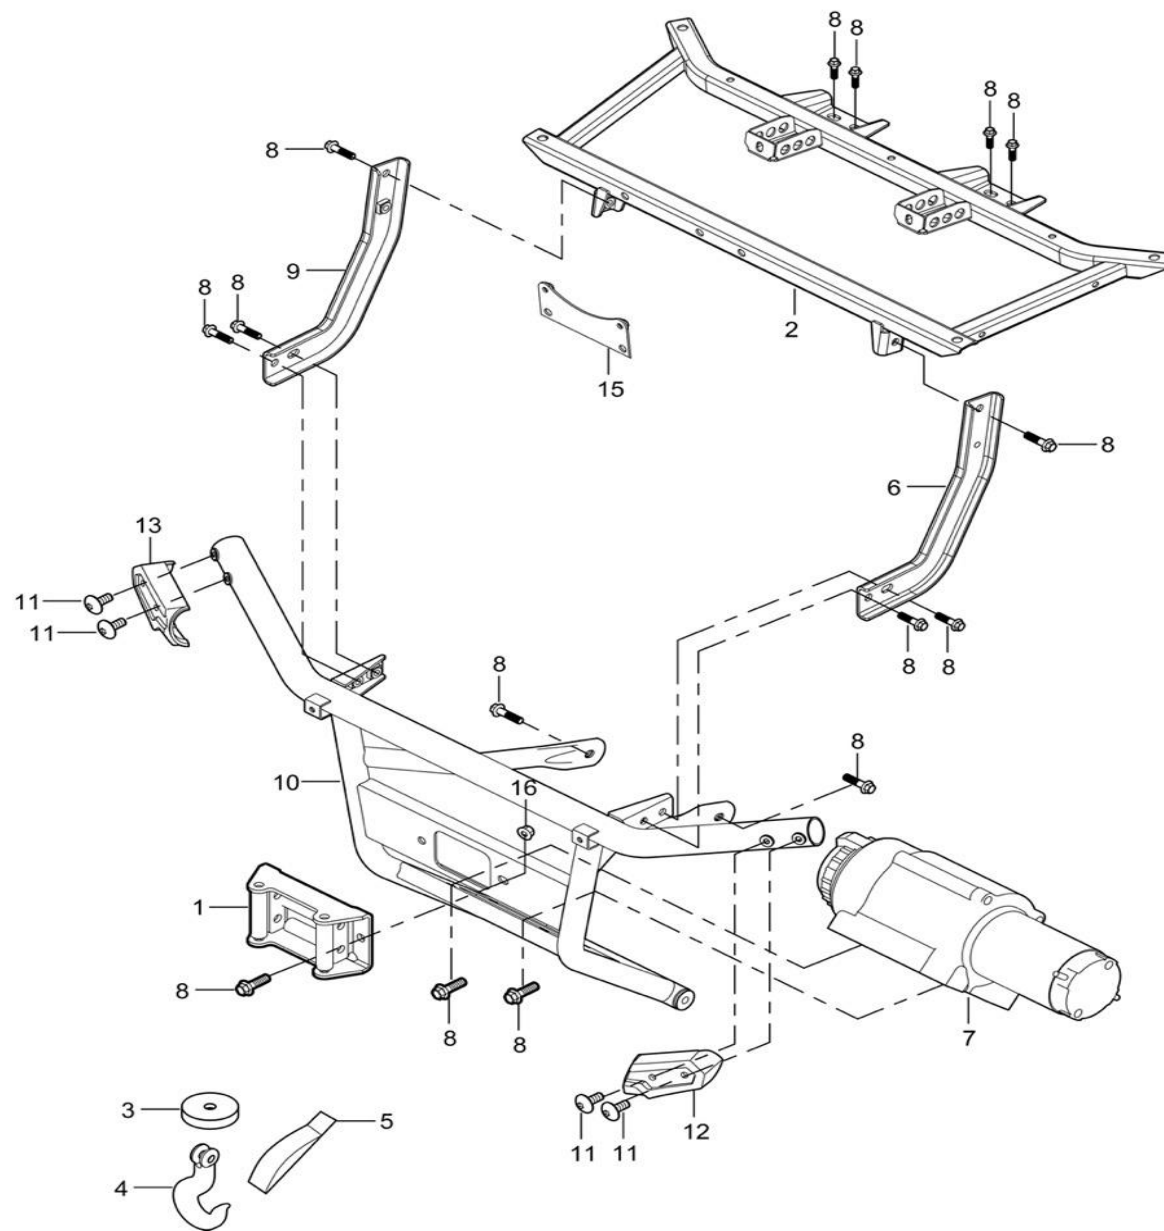

Fig 28: Tillbehör, vinsch, vinschfäste

Fig 28: Tillbehör, vinsch, vinschfäste

Ref. no.	PL nr / art.	Art.	Art. name	OE no.	Antal / pcs
1	N/A	Styrrulle för tråd	<i>Winch front roller bracket</i>	10914150100	1
2	N/A	Förstärkning inuti bagagehyllan	<i>Inner lining, front bumper</i>	17008110020	1
3	N/A	Bumpstop för vinsch	<i>Winch protection pad</i>	10914060100	1
4	N/A	Krok för vinsch	<i>Hook</i>	10914150080	1
5	N/A	Clips för upphängning av tråd/krok	<i>Anchor rope</i>	10914150090	1
6	N/A	Förstärkningsstöd "vänster"	<i>Front shelf liner support (left)</i>	17008120210	1
7	N/A	Vinsch	<i>Front winch body</i>	10914150111	1
8	9050231	Bult M8x20	<i>Hex flange bolt 8x20</i>	01224080206	20
9	N/A	Förstärkningsstöd "höger"	<i>Front shelf liner support (right)</i>	17008120180	1
10	N/A	Beslag för vinsch	<i>Winch bracket</i>	17308860000	1
11	9049576	Skruv M6x16" stjärna	<i>Phillips head screw</i>	03414060164	4
12	N/A	Hörnskydd "vänster"	<i>Tractor bracket cover (left)</i>	17010720010	1
13	N/A	Hörnskydd "höger"	<i>Tractor bracket cover (right)</i>	17010720020	1
14	N/A	Popnitmutter M6	<i>Rivet nut M6</i>	04512060027	1
15	N/A	Monteringsplatta	<i>Tractor relay mounting plate</i>	17008120220	1
16	9050214	Låsmutter M8	<i>Hexagonal flange lock nuts</i>	04612080026	2