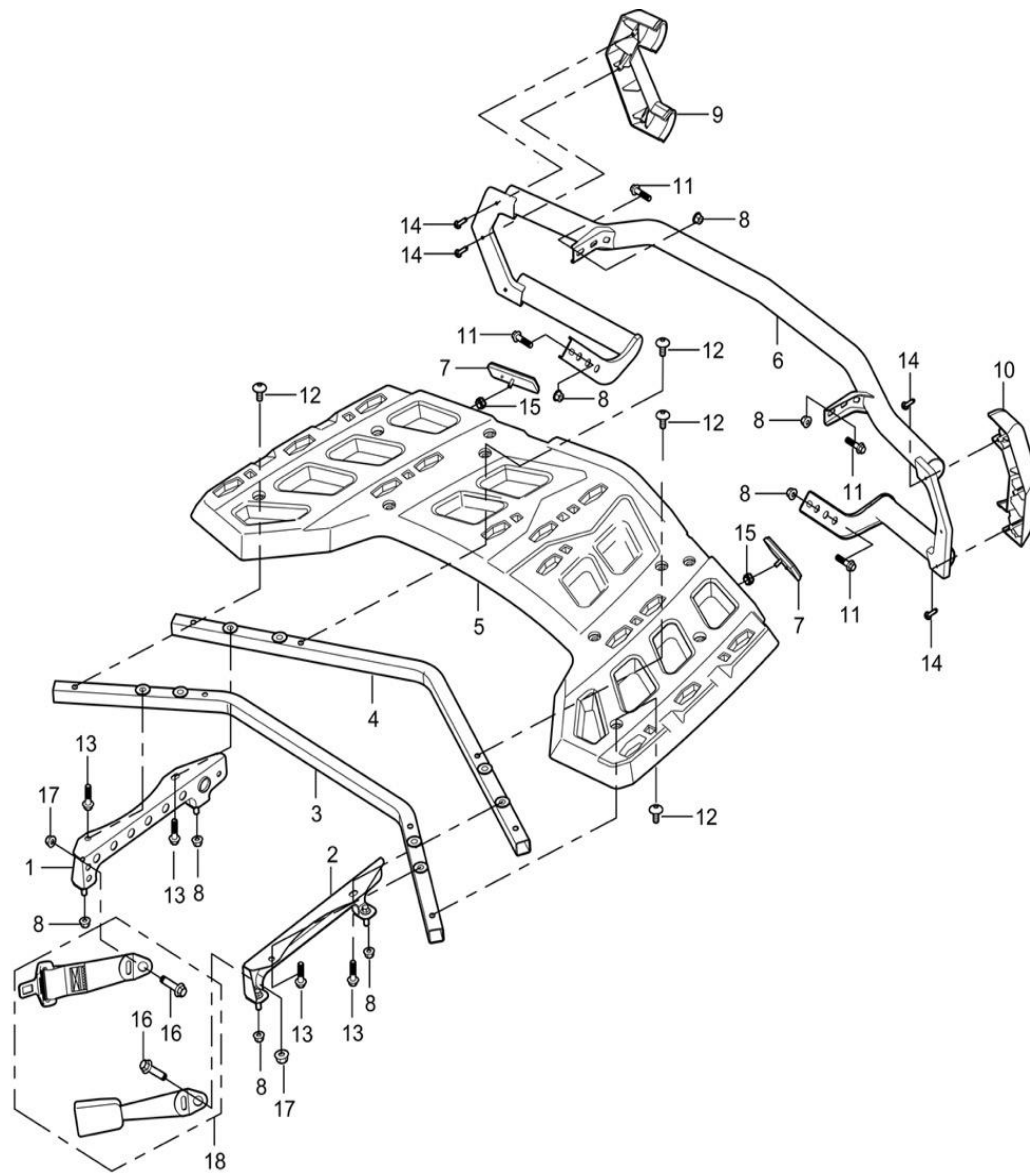

Fig 27: Bakre stötfångare, bagagebärare

Fig 27: Bakre stötfångare, bagagebärare

Fig 27: Bakre stötfångare, bagagebärare

Ref. no.	PL nr / art.	Art.	Art. name	OE no.	Antal / pcs
1	N/A	Monteringsfäste bagagehållare bak "höger"	Rear mounting storage rack right	17008130140	1
2	N/A	Monteringsfäste bagagehållare bak "vänster"	Rear mounting storage rack left	17008130130	1
3	N/A	Ram för bagagehållare	Storage rack inner support tube	17008120190	1
4	N/A	Ram för bagagehållare	Storage rack outer support tube	17008120200	1
5	9065620	Bagagehållare fram/bak	Front storage rack cover	17310730000	1
6	9065549	Stötfångare bak	Rear bumper	17008350080	1
7	9055139	Reflex	Retroreflector (yellow rectangle)	13609180090	2
8	9050214	Låsmutter M8	Hexagon flange locking nut	04612080026	8
9	9065550	Hörnskydd bakre stötfångare "höger"	Rear bumper cover (right)	17010203010	1
10	9065551	Hörnskydd bakre stötfångare "vänster"	Rear bumper cover (left)	17010203000	1
11	9050231	Bult M8x20	Hex flange bolt 8x20	01224080206	4
12	9049576	Skruv M6x16 "stjärna"	Phillips head screw	03414060164	8
13	9050230	Bult M8x16	Hex flange bolt 8x16	01214080165	6
14	N/A	Självgängande skruv 4,2x12	Tapping screws st 4,2x12	03714420165	4
15	N/A	Låsmutter M5	Hexagon flange locking nut M5	04612050025	2
16	N/A	Bult för bälte M10x1,25	Hexagon flange step bolts	01824100225	2
17	9054939	Mutter M10x1,25	Hexagon flange locking nut 10x1.25	04622100026	2
18	N/A	Säkerhetsbälte	Seat belt	17011090090	1