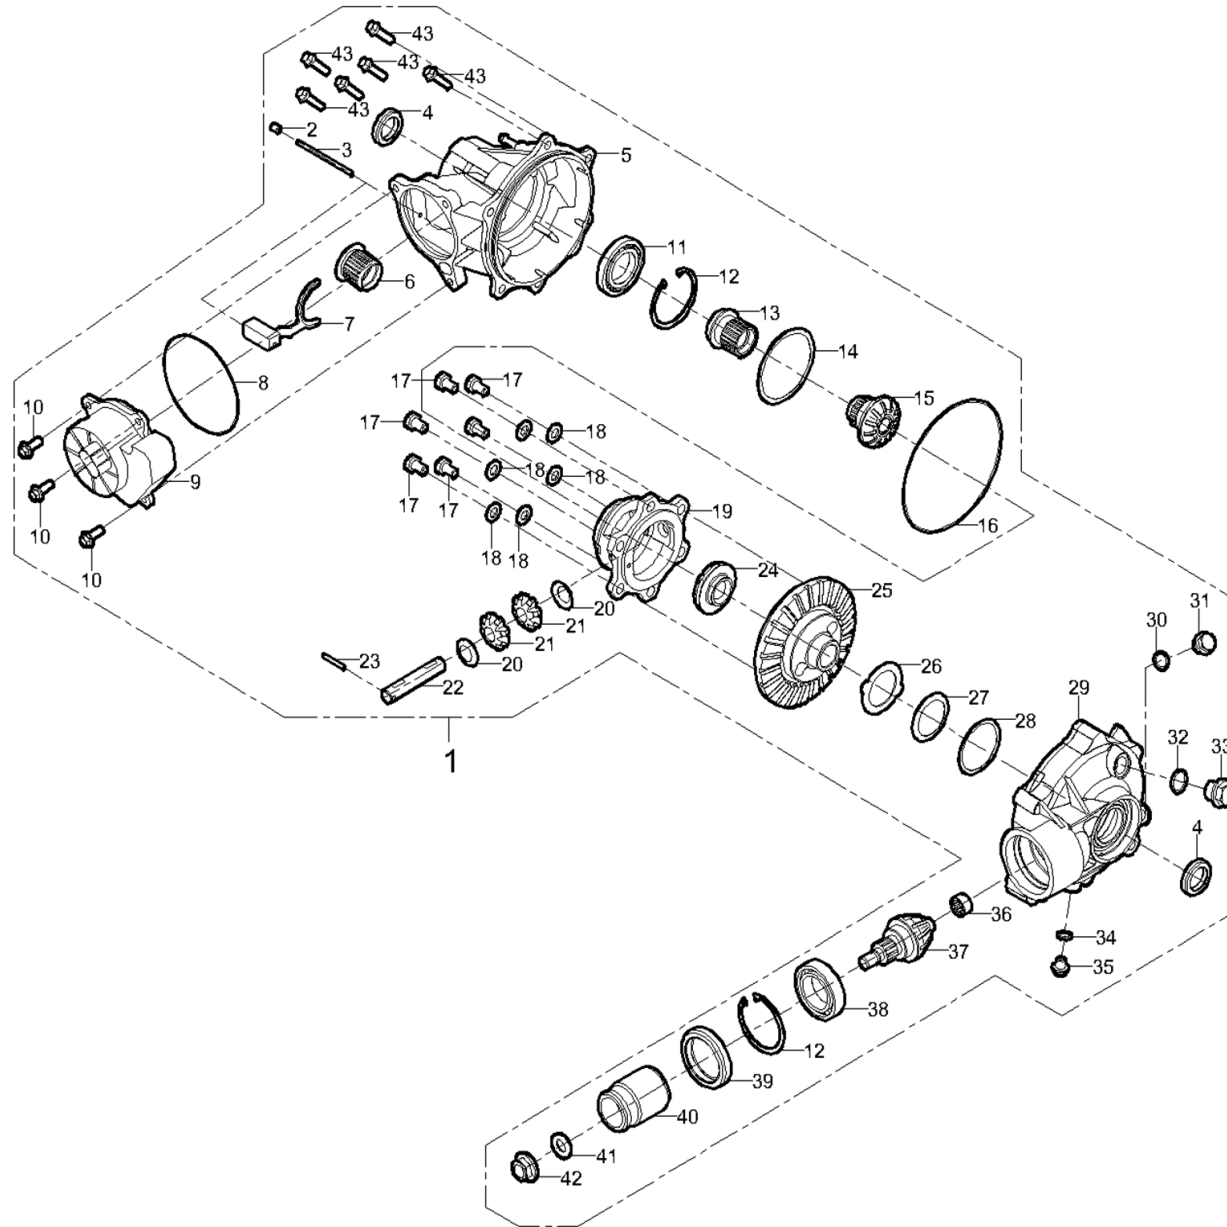

Fig 1.1: Forreste diff/drev-træk/Front drive system assembly

Fig 1.1: Främre diff

Fig 1.1: Forreste diff/drev-træk/Front drive system assembly

Ref. no.	PL nr / art.	Art.	Art. name	OE no.	Antal / pcs
1	N/A	Differential främre komplett	Front differential assembly	21120100002	1
2	N/A	Propp M8x1,25x10	Hexagon plug	21120102001	1
3	N/A	Axel för växlingsgaffel	Four turn two shifting fork shaft	21120102301	1
4	N/A	Förpackningslåda NAK TC9 24x38x8 / 12	Compound framework oil seal	11010243808	2
5	N/A	Differentialhus 2	Front differential housing 2	21120101302	1
6	N/A	Skifthylsa	Fork splined sleeve	21120101801	1
7	N/A	Gaffel	Four turn two shifting fork	21120103801	1
8	N/A	O-ring 79,6x2	O seal ring 79,6X2	21120105101	1
9	9066031	Växelmotor 2WD / 4WD	Four turn two motor	21120102402	1
10	N/A	Bult M8x20	Hexagon flange bolt	01224080201	3
11	N/A	Lager 61912	Deep groove ball bearing 61912	09160061912	1
12	N/A	Låsring Ø62	Hole circlip Ø62	07011620204	2
13	N/A	Bussning med splines	Splined sleeve	21120101901	1
14	N/A	Justering mellanlägg Ø84x73x0,1	Adjusting washer	21120101501	N/A
14	N/A	Justering mellanlägg Ø84x73x0,2	Adjusting washer	21120101601	N/A
14	N/A	Justering mellanlägg Ø84x73x0,5	Adjusting washer	21120101701	N/A
15	N/A	Utgående hylsa / axeltapp	Long half shaft gear	21120101401	1
16	N/A	O-ring 140X2,65	O seal ring 140x2,65	21120101201	1
17	N/A	Bult M10X1,25X18	Hexagon bolt	01114100181	6
18	N/A	Bricka Ø20x10,5x2	Washer	21120102501	6
19	N/A	Fläns / diff	Inner bracket	21120100801	1
20	N/A	Konisk skiva	Spherical washer	21120100701	2
21	N/A	Planethjul	Star wheel	21120100501	2
22	N/A	Axel för kompensationshjul	Star wheel shaft	21120100601	1
23	N/A	Rörstift	Elastic cylindrical pin	21120103001	1
24	N/A	Kompensationshjul	Short half shaft gear	21120100401	1
25	N/A	Kronhjul	Front driven tapered gear	21120100901	1
26	N/A	Bricka Ø57x40x1,5	Washer	21120100201	1
27	N/A	Krympskiva / bussning	Elastic washer	21120100301	1
28	N/A	Justeringsmellanlägg Ø61,5x52x0,1	Adjusting washer	21120103201	N/A
28	N/A	Justeringsmellanlägg Ø61,5x52x0,15	Adjusting washer	21120103301	N/A
28	N/A	Justeringsmellanlägg Ø61,5x52x0,5	Adjusting washer	21120103401	N/A
29	N/A	Differentialhus	Front differential housing 1	21120101101	1
30	N/A	O-ring Ø 13,5x2,65	O seal ring	21130101701	1