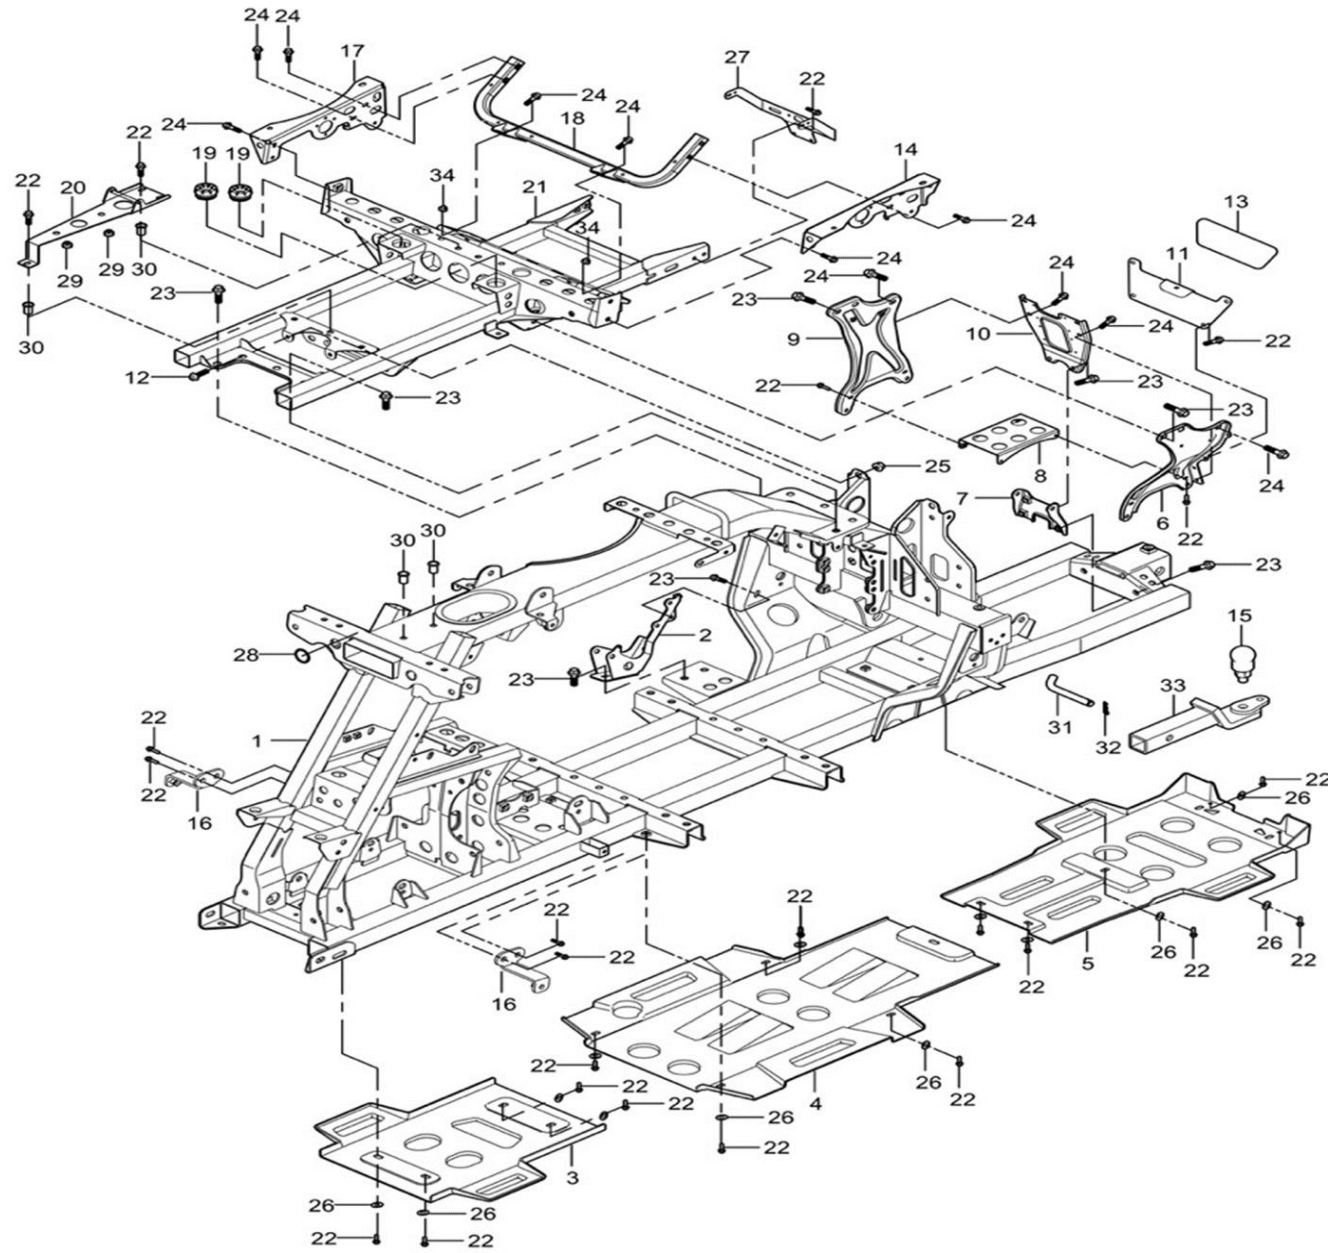

Fig 9: Ram "kort"

Fig 9: Ram "kort"

Fig 9: Ram "kort"

Ref. no.	PL nr / art.	Art.	Art. name	OE no.	Antal / pcs
1	N/A	Ram	Frame	17308010000	1
2	N/A	Hållare för bromscylinder	Main pump mounting bracket (Short)	17306080010	1
3	N/A	Bottenplatta skydd fram	Front bottom shield	17008010060	1
4	N/A	Bottenplatta skydd mittdel	Middle bottom shield	17008010080	1
5	N/A	Bottenplåtsskydd bak	Rear bottom shield	17008010070	1
6	N/A	Monteringsfäste för bakaxel "vänster"	Rear axle mounting plate (left)	17008250060	1
7	N/A	Förstärkningsplatta för bakaxel	Rear axle reinforcement plate 2	17008250090	1
8	N/A	Monteringsplatta för bränsletank	Fuel tank rear mounting plate	17004180030	1
9	N/A	Monteringsplatta för bakaxel "höger"	Rear axle mounting plate (Right)	17008250070	1
10	N/A	Förstärkningsplatta för bakaxel	Rear axle reinforcement plate 1	17008250080	1
11	N/A	Värmeskyddspått för bensintank	Fuel tank insulation panel	17004180010	1
12	N/A	Bult M10x25x1,25	Hex flange bolt 10x25x1.25	01256100256	2
13	N/A	Värmeskyddande film	Fuel tank insulation panel film	17014130010	1
14	N/A	Bakre bagagehållare "vänster"	Rear rack support plate (Left)	17008130150	1
15	9055209	Kuldrag	Tow ball 2"	13608420130	1
16	N/A	Hållare för främre stötfångare	Front fender mounting lugs	17010580030	2
17	N/A	Hållare för bakre bagagehållare "höger"	Rear rack support plate (Right)	17008130160	1
18	N/A	Hållare för bakre bagagehållare	Rear rack attachment bracket	17008130010	1
19	N/A	Gummibricka för säte	Seat rubber spacer	17014020010	2
20	N/A	Batteri hållare	Battery holder	17009090200	1
21	N/A	Chassi "kort"	Short subframe	17308010010	1
22	9050220	Bult M6x16	Hex flange bolt 6x16	01224060165	31
23	9029817	Bult M10x20x1,25	Hex flange bolt 10x20x1.25	01256100206	14
24	9050230	Bult M8x16	Hex flange bolt 8x16	01214080165	16
25	9054939	Låsmutter M10x1,25	Hexagon flange locking nut 10x1,25	04622100026	2
26	N/A	Bricka	Washer 6.5x18x1	06119061805	14
27	N/A	Nummer / registreringskylt ljushållare	Rear license plate lamp bracket	17009140010	1
28	N/A	Distansbricka för slang	Water pipe spacer	17012050170	1
29	N/A	Gummiplugg för verktygslåda	Cargo box bottom rubber	10710150170	2
30	N/A	Popnitmutter M6	Rivet nut M6	04512060027	9
31	N/A	Sprintbult	Tow ball pin	10908420030	1
32	9020536	Fjädersprint	Tow ball pin	10908420040	1
33	N/A	Drag	Towing trailer hitch (w.o. fixing) (black glossy)	10908420080	1
34	9050214	Låsmutter M8	Hexagon flange locking nut	04612080026	2