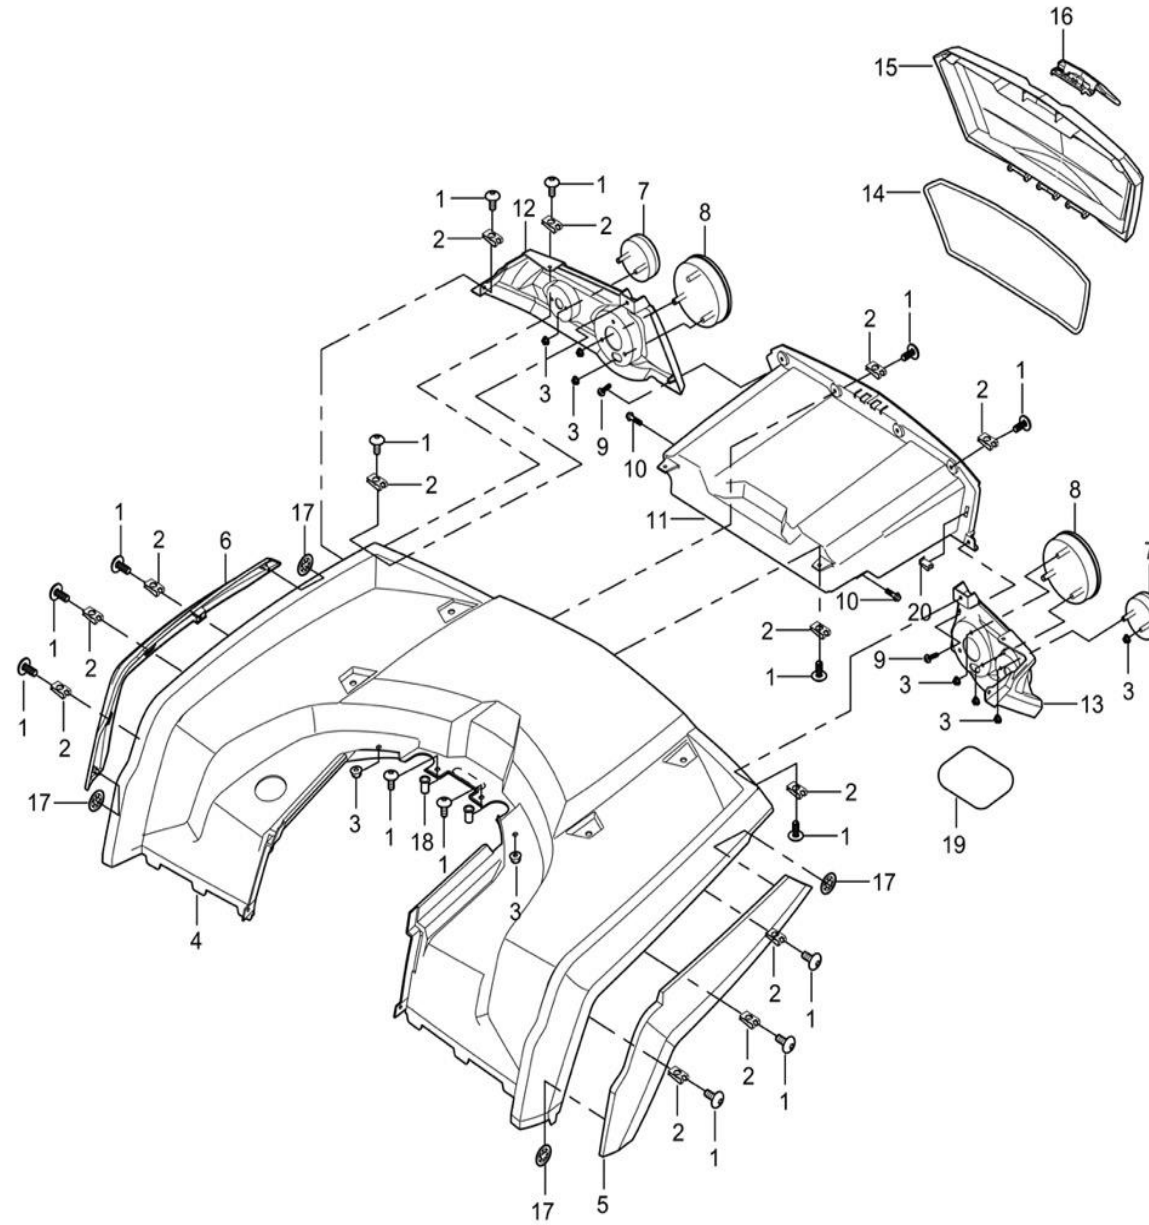

Fig 18: Säte/beslag "kort modell"

Fig 19: Kylsystemet

Fig 20: Bakskärm, tillbehör

Fig 21: Plastavskärmning sidodelar m.m "lång modell"

Fig 21: Plastavskärmning sidodelar m.m "lång modell"

Ref. no.	PL nr / art.	Art.	Art. name	OE no.	Antal / pcs
1	9049325	Skruv M6x12 stjärna	Phillips head screw	03414060124	29
2	9049186	Klämmutter M6	Plate nut (Long)	04912060025	16
3	9065840	Sköld övre	Instrument base	17009160220	1
4	9065837	Sidoskärm svart vänster	Left side panel (1) (black)	17010203060	1
4	N/A	Sidoskydd metall grå vänster	Left side panel (1) (metallic gray in painting)	17010202840	1
4	N/A	Sidoskärm vit vänster	Left side panel (1) (pearl white in painting)	17010202920	1
4	N/A	Sidoskärm röd vänster	Left side panel (1) (red in painting)	17010203080	1
4	N/A	Sidoskärm kamouflage vänster	Left side panel (1) (camouflage)	17010202870	1
4	N/A	Sidoskärm vit vänster	Left side panel (1) (white)	17010203110	1
5	9065839	Sidoskärm nedre vänster	Driver side board (2)	17010202810	1
6	N/A	Clips	Push pin	10410190000	12
7	9065843	Panel för strömkontakt	Electrical mounting plate	17009010260	1
8	N/A	Sidoskydd vänster	Driver side board (3)	17010202370	1
9	N/A	Skydd under framsätet	Seat board	17009090130	1
10	9065838	Sidopanel nedre höger	Passenger side board (2)	17010202820	1
11	9065836	Sidoskärm svart höger	Right side panel (1) (black)	17010203070	1
11	N/A	Sidoskydd metallgrå höger	Right side panel (1) (metallic gray in painting)	17010202850	1
11	N/A	Sidoskydd vit höger	Right side panel (1) (pearl white in painting)	17010202930	1
11	N/A	Sidoskärm röd höger	Right side panel (1) (red in painting)	17010203090	1
11	N/A	Sidoskärm kamouflage	Right side panel (1) (camouflage)	17010202880	1
11	N/A	Sidoskärm vit höger	Right side panel (1) (white)	17010203120	1
12	9065841	Växlingsglidplatta 1000cc	Handle shifting plate (1000)	17010360000	1
12	9065842	Växlingsglidplatta 650 / 800cc	Handle shifting plate (650/800)	17310360000	1
13	N/A	Sidoskydd bakom höger	Passenger side board (3)	17010202410	1
14	N/A	Överdrag passagerarsäte	Seat board	17010280000	1
15	N/A	Vik lock	Seat board upper cover	17010280140	1
16	9055143	Gummisnodd	Storage box rubber strip	13610630071	1
17	N/A	Bricka	Washer 4x9x1	06119040905	2
18	N/A	Självgående skruv 4,2x12	Tapping screws	03714420165	2
19	N/A	Metallklämma	Metal snap	16110750000	2
20	N/A	Klämmutter M5	Plate nut (M5)	04922050024	2
21	N/A	Bult M5x12	Hex bolt (M5)	01224050125	2