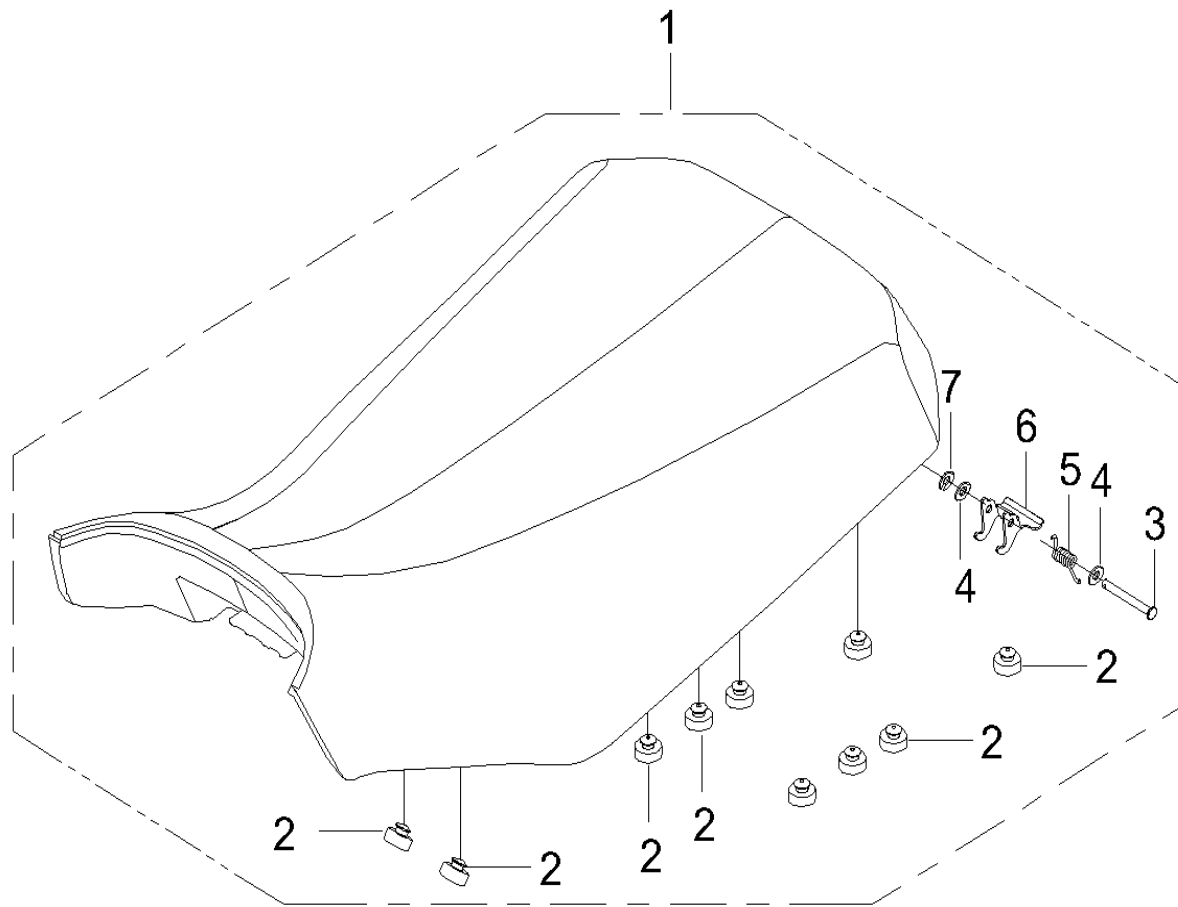

Fig 18: Säte/beslag "kort modell"

Fig 19: Kylsystemet

Fig 20: Bakskärm, tillbehör

Fig 21: Plastavskärmning sidodelar m.m "lång modell"

Fig 21: Plastavskärmning sidodelar m.m "lång modell"

Ref. no.	PL nr / art.	Art.	Art. name	OE no.	Antal / pcs
1	9049325	Skruv M6x12 stjärna	Phillips head screw	03414060124	29
2	9049186	Klämmutter M6	Plate nut (Long)	04912060025	16
3	9065840	Sköld övre	Instrument base	17009160220	1
4	9065837	Sidoskärm svart vänster	Left side panel (1) (black)	17010203060	1
4	N/A	Sidoskydd metall grå vänster	Left side panel (1) (metallic gray in painting)	17010202840	1
4	N/A	Sidoskärm vit vänster	Left side panel (1) (pearl white in painting)	17010202920	1
4	N/A	Sidoskärm röd vänster	Left side panel (1) (red in painting)	17010203080	1
4	N/A	Sidoskärm kamouflage vänster	Left side panel (1) (camouflage)	17010202870	1
4	N/A	Sidoskärm vit vänster	Left side panel (1) (white)	17010203110	1
5	9065839	Sidoskärm nedre vänster	Driver side board (2)	17010202810	1
6	N/A	Clips	Push pin	10410190000	12
7	9065843	Panel för strömkontakt	Electrical mounting plate	17009010260	1
8	N/A	Sidoskydd vänster	Driver side board (3)	17010202370	1
9	N/A	Skydd under framsätet	Seat board	17009090130	1
10	9065838	Sidopanel nedre höger	Passenger side board (2)	17010202820	1
11	9065836	Sidoskärm svart höger	Right side panel (1) (black)	17010203070	1
11	N/A	Sidoskydd metallgrå höger	Right side panel (1) (metallic gray in painting)	17010202850	1
11	N/A	Sidoskydd vit höger	Right side panel (1) (pearl white in painting)	17010202930	1
11	N/A	Sidoskärm röd höger	Right side panel (1) (red in painting)	17010203090	1
11	N/A	Sidoskärm kamouflage	Right side panel (1) (camouflage)	17010202880	1
11	N/A	Sidoskärm vit höger	Right side panel (1) (white)	17010203120	1
12	9065841	Växlingsglidplatta 1000cc	Handle shifting plate (1000)	17010360000	1
12	9065842	Växlingsglidplatta 650 / 800cc	Handle shifting plate (650/800)	17310360000	1
13	N/A	Sidoskydd bakom höger	Passenger side board (3)	17010202410	1
14	N/A	Överdrag passagerarsäte	Seat board	17010280000	1
15	N/A	Vik lock	Seat board upper cover	17010280140	1
16	9055143	Gummisnodd	Storage box rubber strip	13610630071	1
17	N/A	Bricka	Washer 4x9x1	06119040905	2
18	N/A	Självgående skruv 4,2x12	Tapping screws	03714420165	2
19	N/A	Metallklämma	Metal snap	16110750000	2
20	N/A	Klämmutter M5	Plate nut (M5)	04922050024	2
21	N/A	Bult M5x12	Hex bolt (M5)	01224050125	2