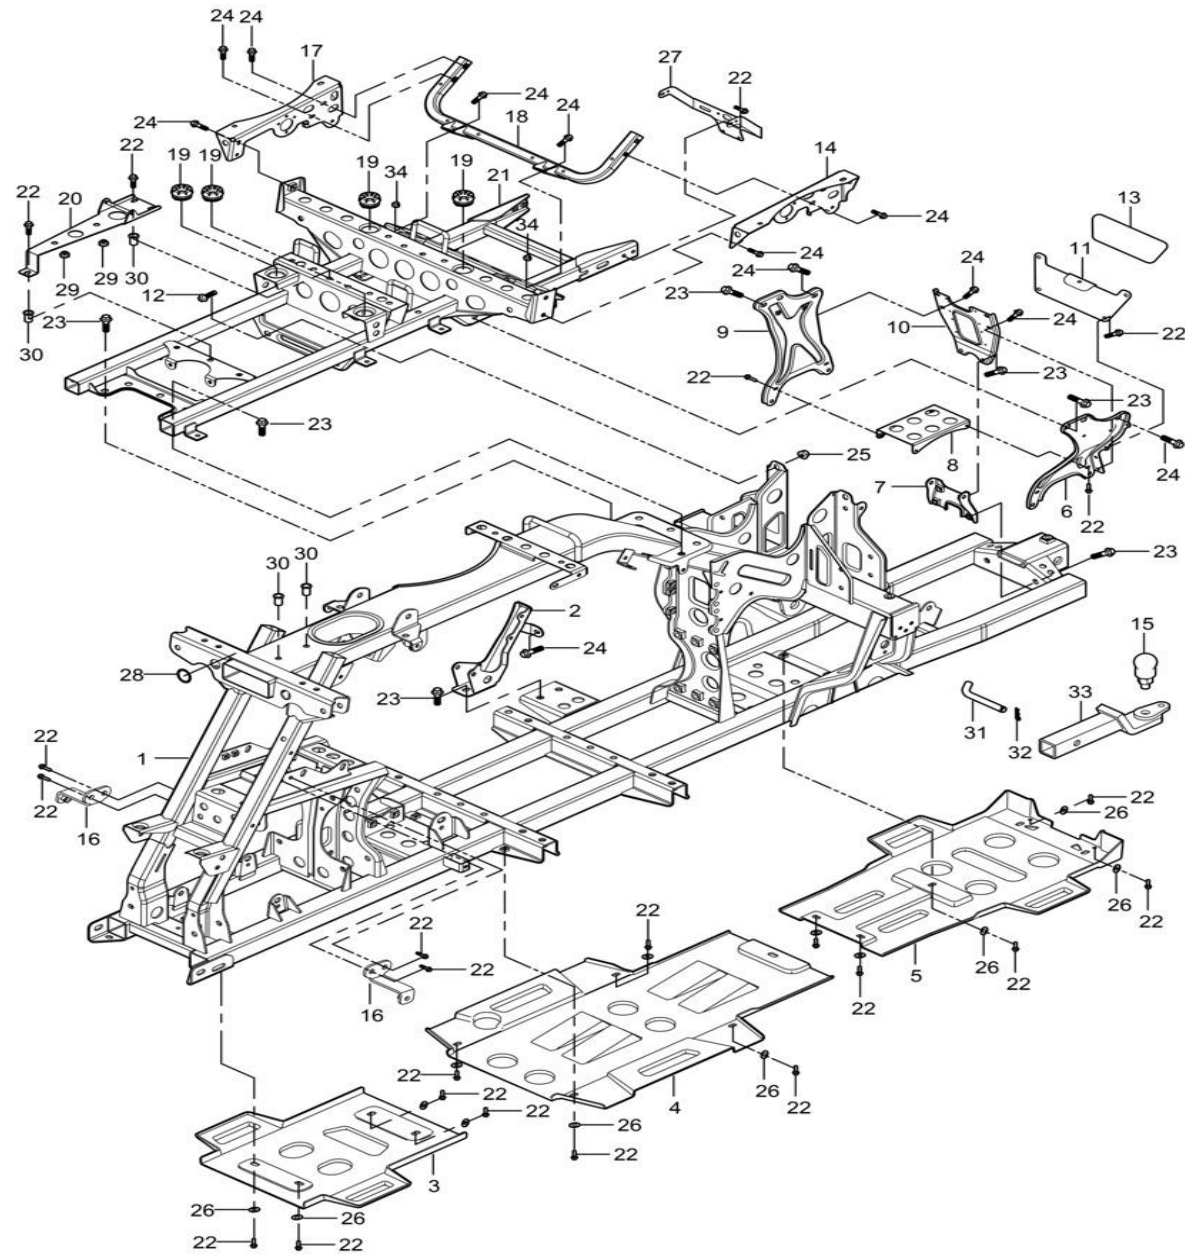

Fig 7: Styrssystem utan EPS

Fig 8: Ram "lång"

Fig 8: Ram "lång"

Ref. no.	PL nr / art.	Art.	Art. name	OE no.	Antal / pcs
1	N/A	Ram	Frame	17008010000	1
2	N/A	Beslag	Main pump mounting bracket (long)	17000600010	1
3	N/A	Bottenplatta fram	Front bottom shield	17008010060	1
4	N/A	Bottenplatta mittendel	Middel bottom shield	17008010070	1
5	N/A	Bottenplatta bakom	Rear bottom shield	17008010070	1
6	N/A	Monteringsfäste för bakaxel vänster	Rear axel mounting plate "left"	17008250060	1
7	N/A	Monteringsfäste för bakaxel förstärkt	Rear axel reinforcement plate 2	17008250090	1
8	N/A	Beslag bak för bensintank	Fuel tank rear mounting plate	17004180030	1
9	N/A	Monteringsfäste för bakaxel höger	Rear axel mounting plate "right"	17008250070	1
10	N/A	Bakaxelförstärkningsplatta	Rear reinforcement plate 2	17008250080	1
11	N/A	Värmeskyddsplåt för bensintank	Fuel tank rear insulation panel	17004180010	1
12	N/A	Bult M10x25	Hex flange bolt 10X25X1,25	01256100256	1
13	N/A	Värmeskyddande film	Fuel tank insulation panel film	17014130010	1
14	N/A	Förstärkningsplatta höger bak	Rear rack support plate "left"	17008130150	1
15	9055209	Kulbult	Tow ball 2"	13608420130	1
16	N/A	Hållare för framskärm	Front fender mounting lug	17010580030	2
17	N/A	Förstärkningsplatta vänster bak	Rear rack support plate "right"	17008130160	1
18	N/A	Fäste bak för bagagehållare	Rear rack attachment bracket	17008130010	1
20	N/A	Batterihållare	Battery holder	17009090200	1
21	N/A	Ram "lång"	Long subframe	17008010010	1
22	9055003	Bult M6x16	Hex bolt M6x16	01224060165	31
23	N/A	Bult M10x20x1,25	Hex flange bolt 10x20x1.25	01256100206	14
24	9050230	Bult M8x16	Hex flange bolt 8x16	01214080165	16
25	9054939	Mutter M10x1,25 "lås"	Hexagon flange locking nut 10x1,25	04622100026	2
26	9050201	Platt bricka M6	Washer 6.5x18x1	06119061805	14
27	N/A	Nummerskyttsljushållare bak	Rear licence plate lamp bracket	17009140010	1
28	N/A	Distansvattenrör	Water pipe spacer	17012050170	1
29	N/A	Gummikuddar	Cargo box bottom rubber	10710150170	2
30	N/A	Popnitmutter M6	Rivet nut 6	4512060027	17
31	N/A	Sprintbult	Tow ball fixed pin	10908420030	1
32	9020536	Sprint 2 mm	Tow ball pin	10908420040	1
33	N/A	Drag	Towing trailer hitch	10908420080	1
34	9028969	Mutter M8 "fläns"	Hexagon flange locking nut M8	4612080026	2
35	N/A	Förslutningsplugg f/set 40x40mm	Square plug 40x40	17008010050	4