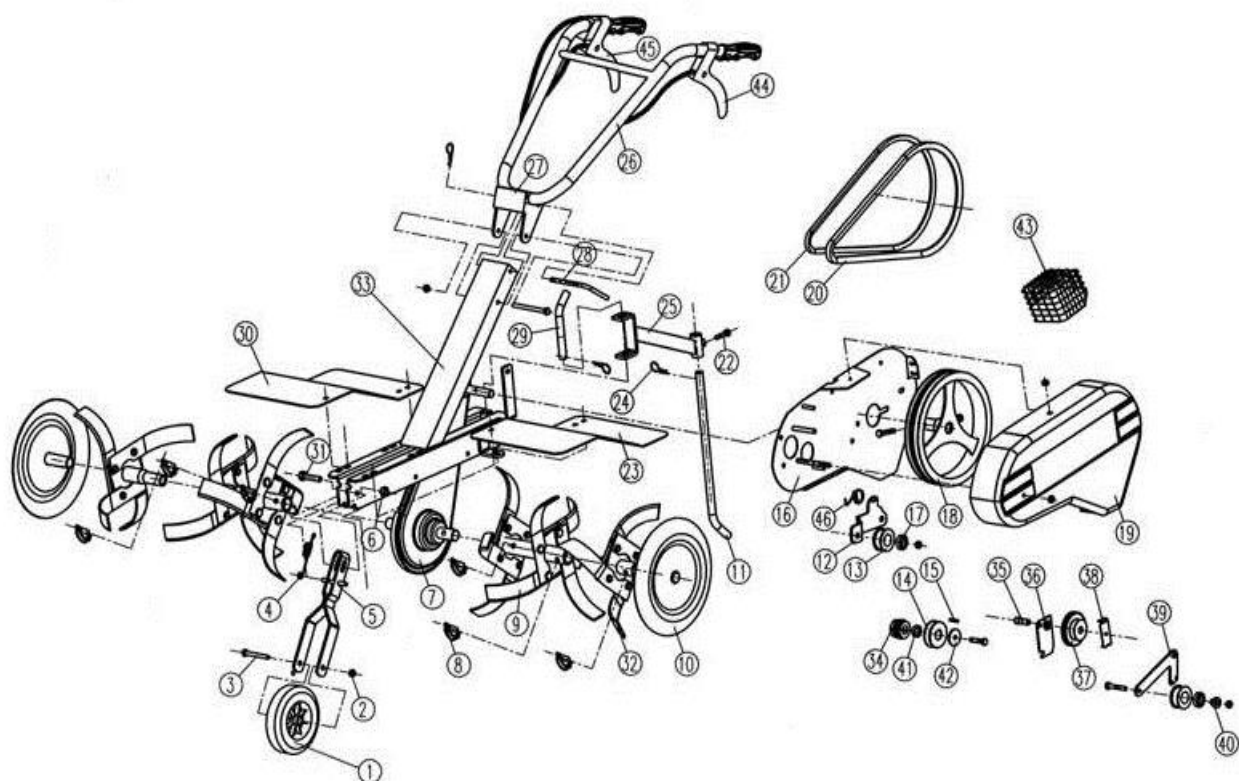

Jordfräs 6,5 Hk m el start

Reservdelskatalog

Art. 9036782

Pos	Art.	Text	Övrigt
1	9016580	Framhjul	
4	9016602	Fjäder för stödhjul	
5	9016612	Stödhjulsfäste	
7	9016613	Kedjebox komplett	
8	9016614	Ringsprint för knivaxel	
9	9016615	Fräskniv, höger invändig	Dubbelt
9-1	9032261	Fräskniv, vänster invändig	Dubbelt
10	9016581	Tallrik	
11	9016582	Stödben	
12	9016583	Beslag till stramrulle	
13	9016584	Stramrulle	
14	9016585	Remskiva till motor	
15	9016586	Kil till remskiva	
17	9016587	Kullager för stramrulle	
18	9016588	Remskiva, stor plast	

19	9016589	Remskärm	
20	9027442	Kilrem fär framåtdrift	Stor
21	9027443	Kilrem för bakåtdrift	Lilla
23	9016592	Skärm över kniv, vänster	
25	9016593	Beslag till stödben	
26-1	9016611	Stopp-kontakt	
26-2	9029485	Gaskabel med handtag	
30	9016594	Skärm över kniv, höger	
32	9016595	Fräskniv, höger utvändig	Enkel följd
32-1	9032262	Fräskniv, vänster utvändig	Enkel följd
34	9016596	Tandhjul för bakväxel, lilla	
35	9016597	Axel för tandhjul	
36	9016598	Beslag för bakväxel	
37	9016599	Tandhjul för bakväxel, stor	
38	9016600	Remstyrning	
39	9016601	Beslag för stramrulle	
40	9016603	Bussning för stramrulle	
41	9016604	Bussning mellan skiva och tandhjul	
42	9016605	Skiva för motorremskiva	
44	9016606	Handtag för framdrift	
45	9016607	Handtag för bakväxel	
45-1	9016609	Bakväxel kabel, höger, kort	L=103 cm.
46	9016608	Stramfjäder för remspännare	
46-1	9016610	Framdrift kabel, vänster, lång	L=108 cm