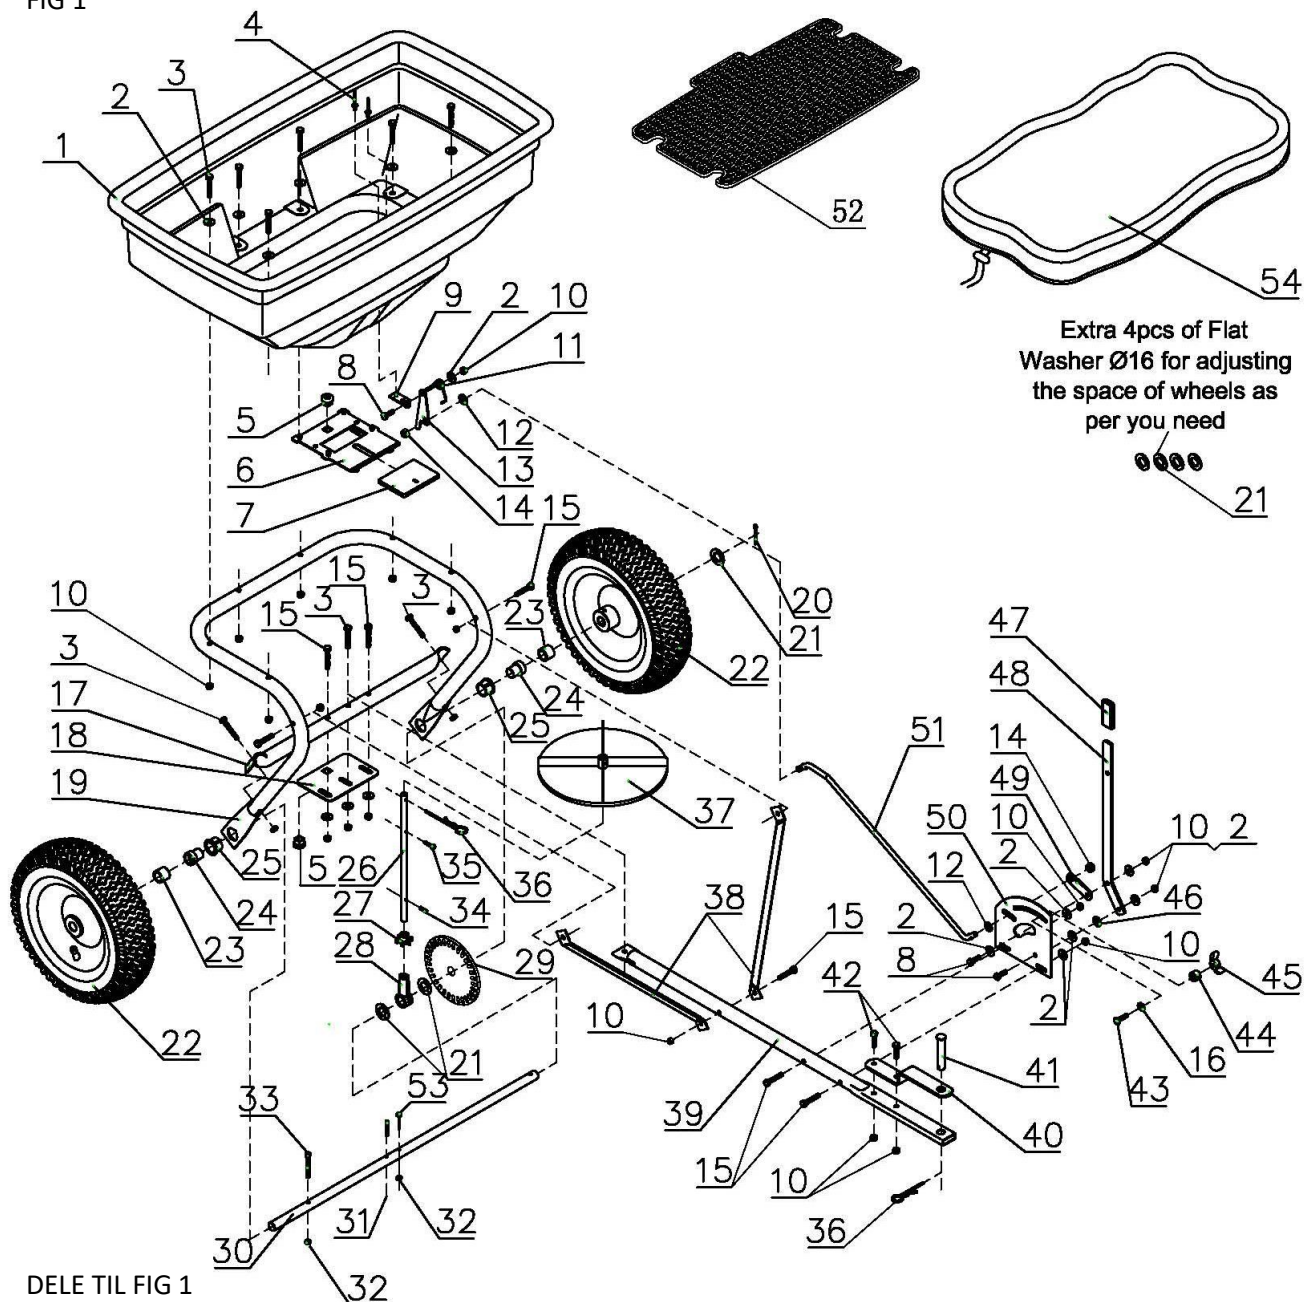

# CENTRIFUGALSPREDER

MED 60L BEHOLDER

**Reservedelskatalog til**  
9029312

20.06.2023 (V1)

FIG 1

DELE TIL FIG 1

Pos	Varenr / item no	Varenavn	Item name	stk / qty
1	N/A	Beholder, 60 liter	Hopper assembly	1
2	9050197	Skærmskive M6	Big flat washer Ø6	16
3	N/A	Hex bolt M6x40	Hex bolt M6x40	9
4	N/A	Popnitte Ø5x10	Rivet Ø5x10	2
5	N/A	Bøsning	Swivel axle bushing	2
6	N/A	Justeringsplade, fast	Fixed adjustable plate	1
7	N/A	Justeringsplade	Active adjustable plate	1
8	N/A	Hex bolt M6x20	Hex bolt M6x20	3
9	N/A	Leje for strammefjeder	Base for torsion spring	1
10	9050213	Låsemøtrik M6	Nylon lock nut M6	21
11	N/A	Strammefjeder	Torsion spring	1