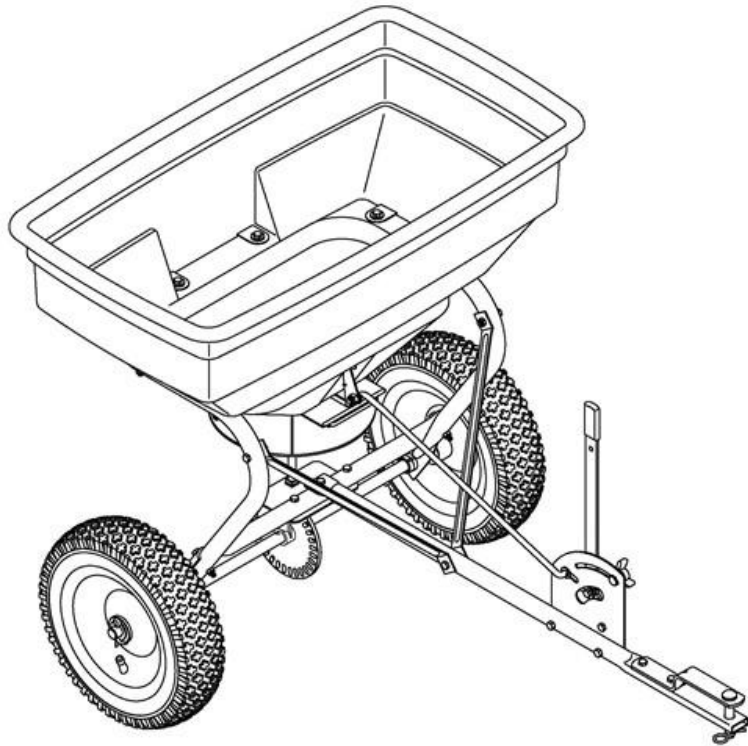

# CENTRIFUGALSPREDER

MED 60L BEHOLDER

**Reservedelskatalog til**  
9029312

20.06.2023 (V1)

FIG 1

DELE TIL FIG 1

Pos	Varenr / item no	Varenavn	Item name	stk / qty
1	N/A	Beholder, 60 liter	Hopper assembly	1
2	9050197	Skærmskive M6	Big flat washer Ø6	16
3	N/A	Hex bolt M6x40	Hex bolt M6x40	9
4	N/A	Popnitte Ø5x10	Rivet Ø5x10	2
5	N/A	Bøsning	Swivel axle bushing	2
6	N/A	Justeringsplade, fast	Fixed adjustable plate	1
7	N/A	Justeringsplade	Active adjustable plate	1
8	N/A	Hex bolt M6x20	Hex bolt M6x20	3
9	N/A	Leje for strammefjeder	Base for torsion spring	1
10	9050213	Låsemøtrik M6	Nylon lock nut M6	21
11	N/A	Strammefjeder	Torsion spring	1