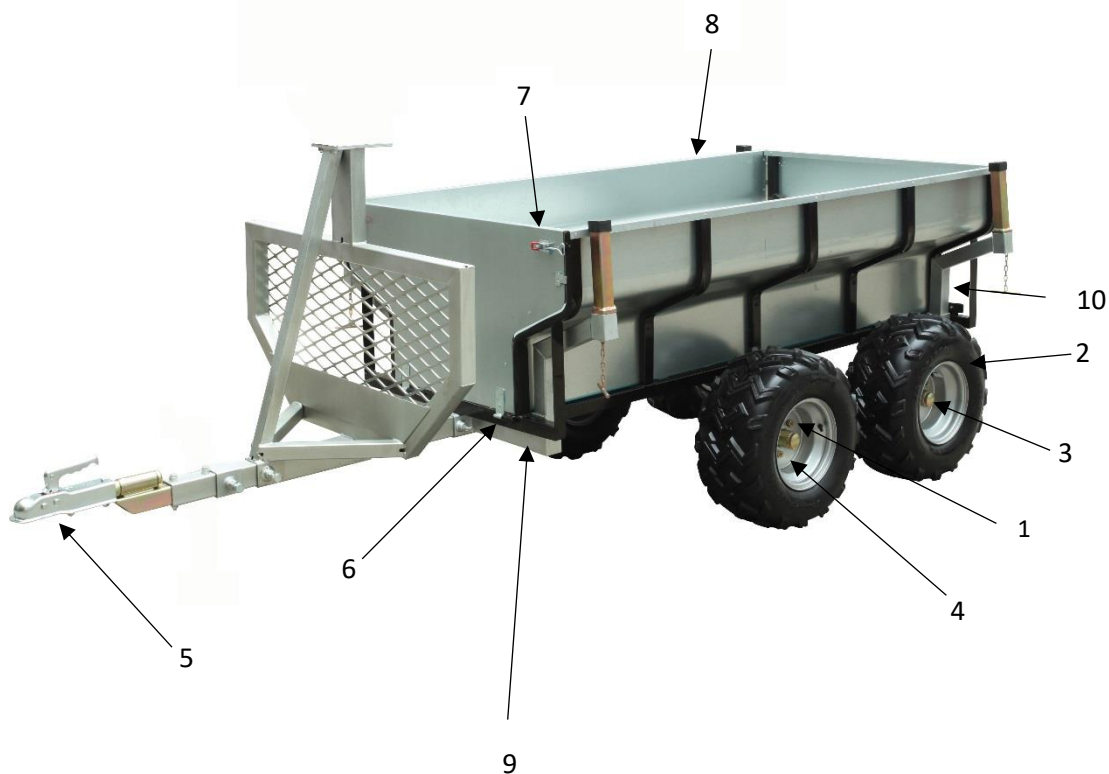

Reservedelskatalog

Varenr.: 9046636/9040937

Skovtrailer inkl. lad

Sdr. Ringvej 1 - 6600 Vejen - Tlf. 70 21 26 26 - Fax 70 21 26 30

www.p-lindberg.dk

Pos nr.	Varenr.	Tekst	Antal
1	9048720	Hjulnav	1
2	9048721	Hjul komplet. 22x11.00-10	1
3	9048722	Fedtdæksel	1
4	9041763	Hjilmøtrik M12x1,5	16
5	9048723	Træk	1
5.1	9041760	Anhængergræb	1
6	9048725	Hængsel, stort lad	4
(6)	9048724	Hængsel, lille lad	4
7	9048726	Hægtelukke, stort lad	4
(7)	9048727	Hægtelukke, lille lad	4
8	9046637	Lad, stort	1
(8)	9046638	Lad, lille	1
9	9062462	Holderamme, forrest	1
10	9062463	Holderamme, bag	1