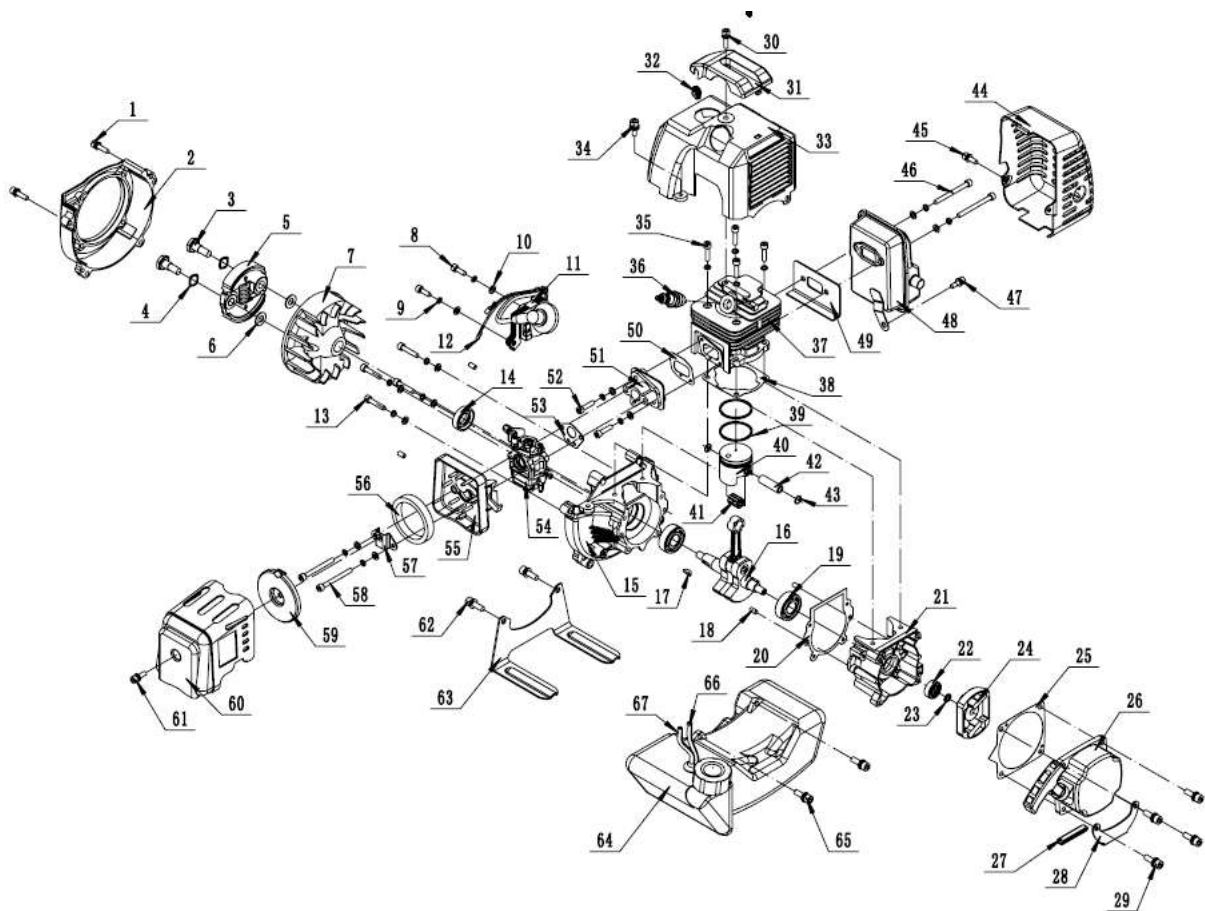

Reservdelskatalog

Art.:9047508

Röjsåg 52 cc

Fig. 1 Motor

Pos.	Varenummer	Tekst	Antal
11	9043261	Tändspole	1
24	9043262	Medbringarskål	1
26	9043263	Rekylstart	1
36	9042472	Tändrör	1
50	9043265	Insugningspackning	1
53	9043266	Karburatorpackning	1
54	9043267	Karburator kpl.	1
56	9016159	Luftfilter insats	1
63	9043268	Tankbeslag	1
64	9043269	Bensintank	1

Fig. 2 Stångdel

Pos.	Varenummer	Tekst	Antal
1	9043247	Mutter	1
2	9043248	Skyddsskål	1
3 och 5	9043249	Skivset f. klinga	1
13	9043250	Vinkelväxel kpl.	1
20	9043251	Stång kpl.	1
22	9043252	Skyddsskärm (plast)	1
22	9043253	Skyddsskärm (stål)	1
25	9043636	Handtag v. m. Plastgrepp	1
27-28-29	9043254	Beslag f. styret \varnothing 26mm	1
30	9043255	Reguleringsgrepp kpl.	1
31	9043256	Lyftbeslag f. sele	1
34	9043257	Samlingsmuff v. motor	1
38	9043258	Gummibussning v. motor	1
44	9043259	Kopplingskål	1
45	9043260	Bärsele, h-modell	1