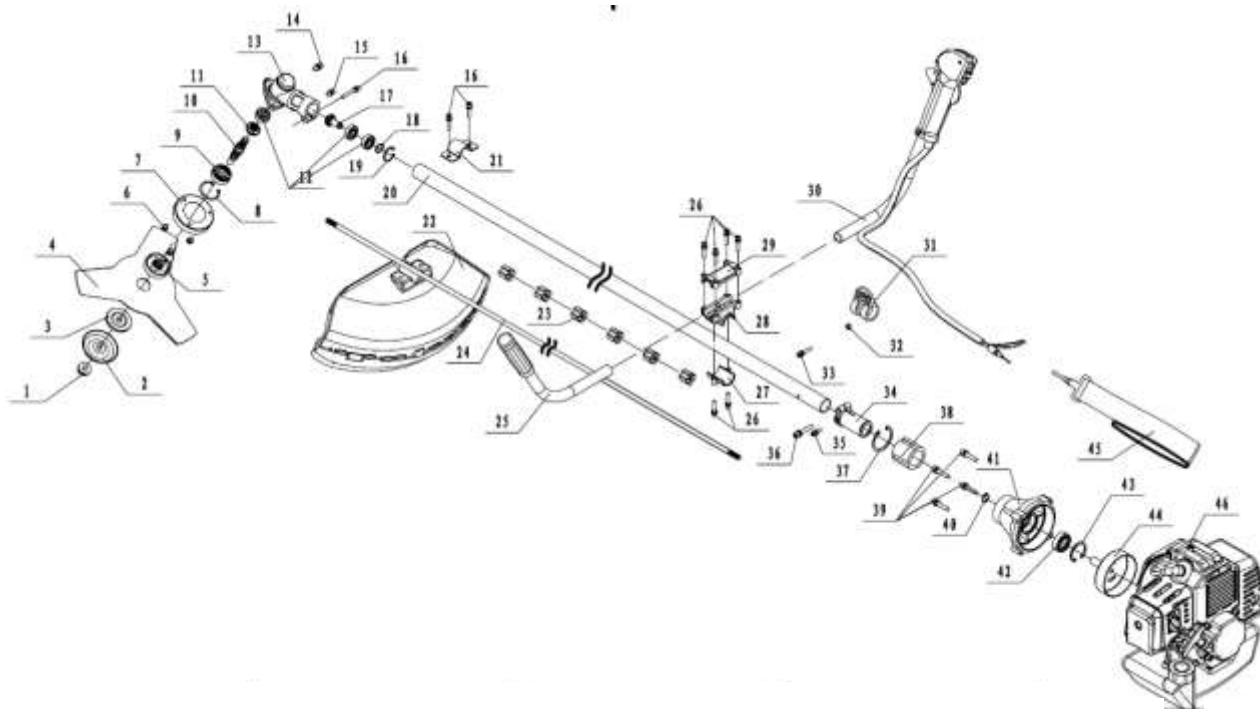

Reservdelskatalog

Art.:9047508

Röjsåg 52 cc

Fig. 1 Motor

Pos.	Varenummer	Tekst	Antal
11	9043261	Tändspole	1
24	9043262	Medbringarskål	1
26	9043263	Rekylstart	1
36	9042472	Tändrör	1
50	9043265	Insugningspackning	1
53	9043266	Karburatorpackning	1
54	9043267	Karburator kpl.	1
56	9016159	Luftfilter insats	1
63	9043268	Tankbeslag	1
64	9043269	Bensintank	1

Fig. 2 Stångdel

Pos.	Varenummer	Tekst	Antal
1	9043247	Mutter	1
2	9043248	Skyddsskål	1
3 och 5	9043249	Skivset f. klinga	1
13	9043250	Vinkelväxel kpl.	1
20	9043251	Stång kpl.	1
22	9043252	Skyddsskärm (plast)	1
22	9043253	Skyddsskärm (stål)	1
25	9043636	Handtag v. m. Plastgrepp	1
27-28-29	9043254	Beslag f. styret \varnothing 26mm	1
30	9043255	Reguleringsgrepp kpl.	1
31	9043256	Lyftbeslag f. sele	1
34	9043257	Samlingsmuff v. motor	1
38	9043258	Gummibussning v. motor	1
44	9043259	Kopplingskål	1
45	9043260	Bärsele, h-modell	1