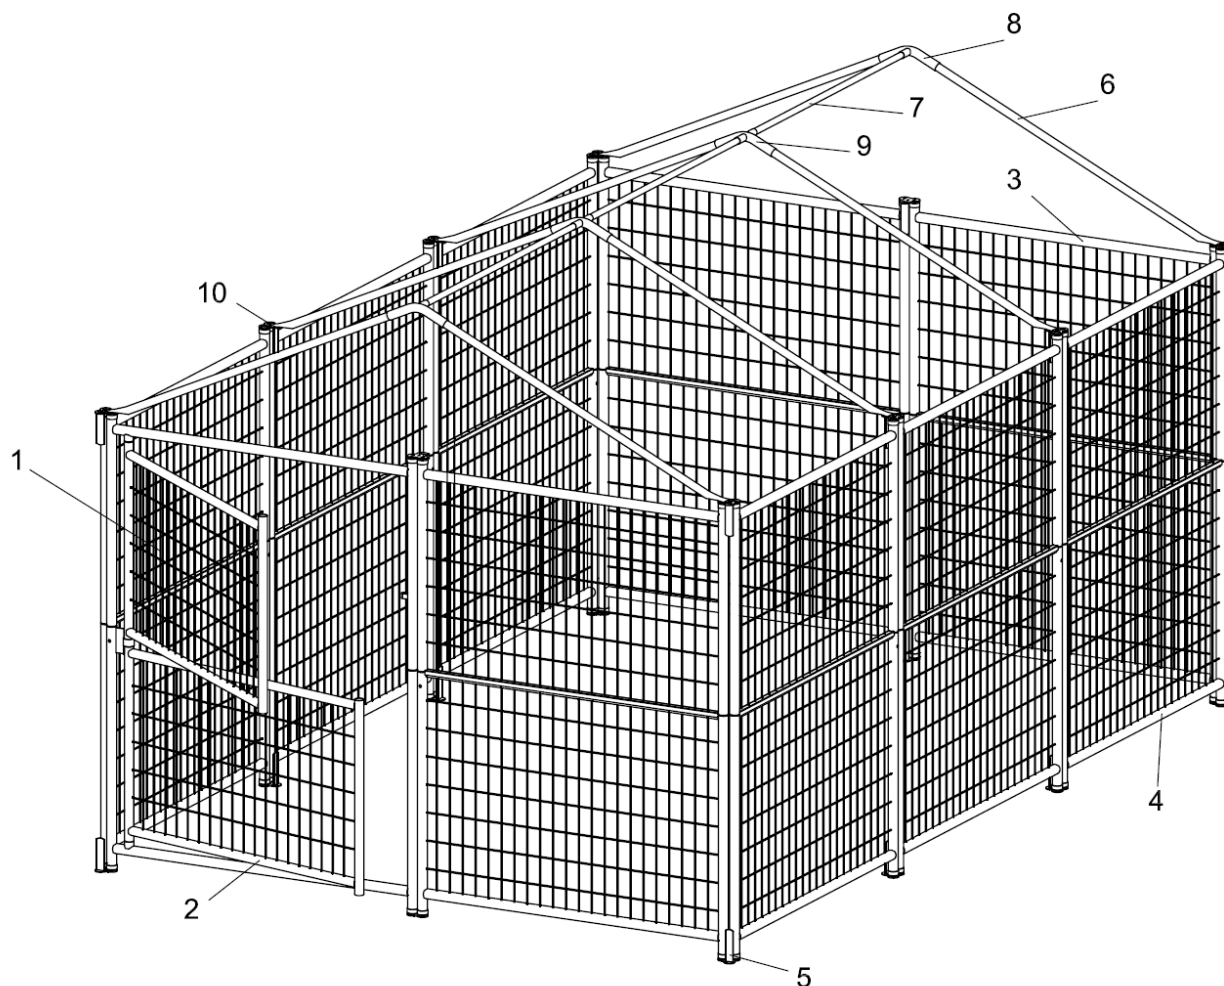

Reservedelskatalog

Varenr.: 9040020

Hundegård/brændely

Sdr. Ringvej 1 - 6600 Vejen - Tlf. 70 21 26 26 - Fax 70 21 26 30

www.p-lindberg.dk

Pos nr.	Varenr.	Tekst	Antal
1	9050032	Dør øverst	1
2	9050033	Dør nederst	1
3	9050034	Sidedel øverst	9
4	9050035	Sidedel nederst	9
5	9050036	Samler	20
6	9050037	Spærrør	8
7	9050038	Rygningsrør	3
8	9050039	Rygnings samlere ende stykker	2
9	9050040	Rygnings samlere midterstykker	2
10		Unbrakobolt M8x16	8
11	9040022	Tag presenning	1
12	9029493	Elastikbånd	20