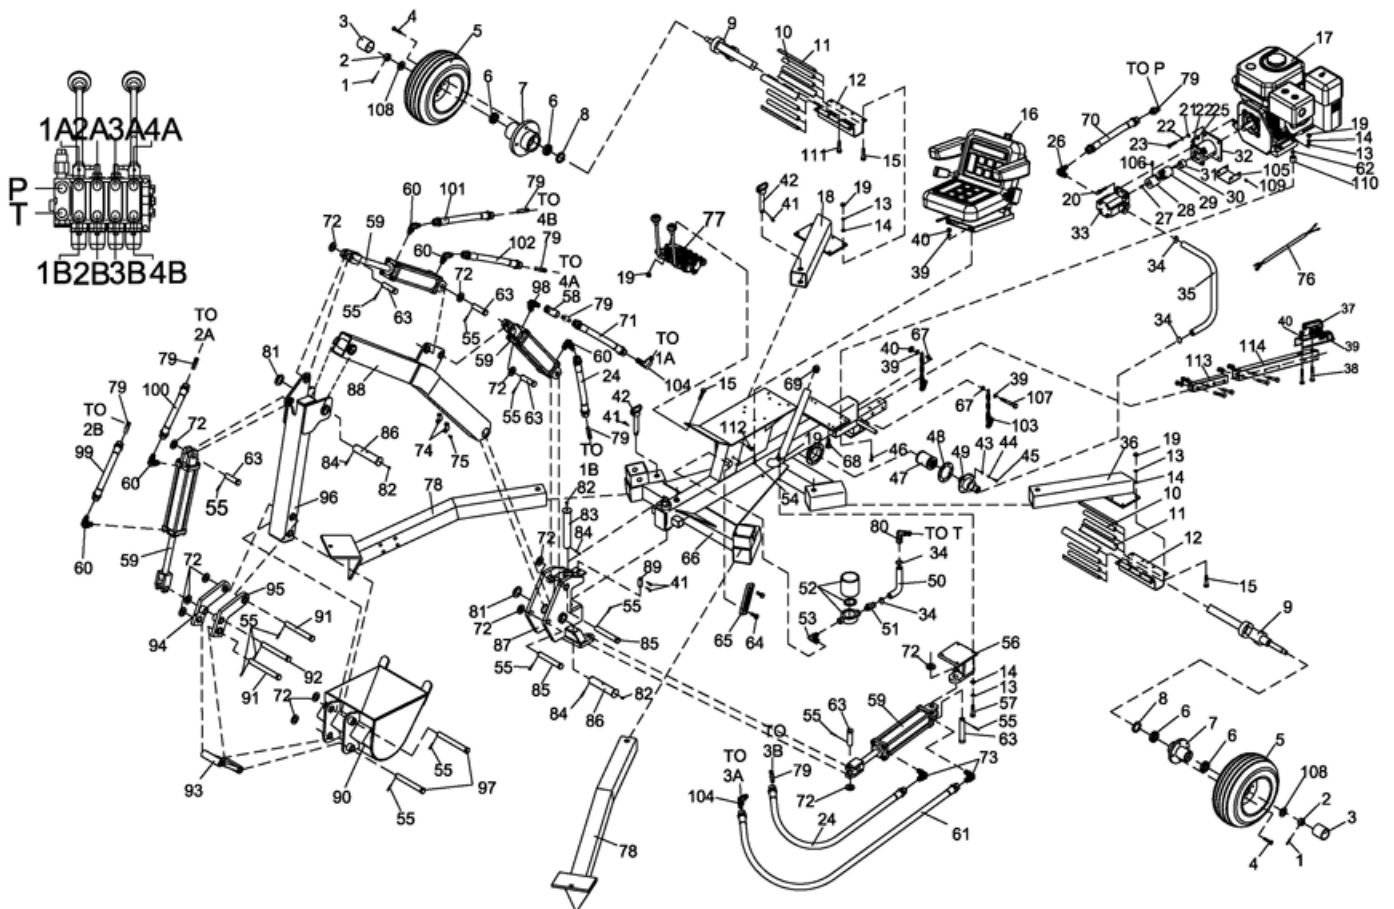

Reservedelsliste:

Fig. Nr.	Varenr/artnr	Varenavn	Description	Antal/qty
1	9037424	Split 4x35	Cotter pin 4X30 mm	2
2	9060428	Kronemøtrik M20x1,5	Slotted nut M20X1,5	2
3	9054278	Hjulkapsel	Wheel axel cap	2
4	9054279	Hjulbolt	Lug bolt	8
5	9054280	Hjul komplet	Wheel	2
5-1	9062273	Dæk	Cover Tire	2
6	9030068	Leje	Taper roller bearing	4
7	N/A	Flange	Flange	2
8	9054281	Pakdåse	Oil seal	2
10	9054282	Hjulaksel gummi	Rubber rod	8
11	9054283	Akselgummi holder	Rubber skateboard	8
12	N/A	Plade	Square axel base	2
13	N/A	Spændeskive M10	Lock washer 10	24
14	9050203	Planskive	Flat washer	24
15	9050241	Bolt M10x30	Hex bolt M10x30	15
16	N/A	Sæde m/armlæn	Seat	1
17	9064241	Motor komplet 302 ccm	Engine 302cc recoil start	1
17-1	9058756	Rekylstart 6-huls montering	Recoilstart	1
17-2	9057639	Karburator	Carburetor	1
17-3	9038938	Tændrør	Spark plug	1
17-4	N/A	Tændrørshætte	Cap	1
17-5	9057641	Tændspole	Ignition coil	1
17-8	9057645	Lyddæmper komplet	Muffler assy	1
17-9	9057646	Udstødningspakning	Bushing	1
17-10	9057647	Luftfilter bøjning	Airfilter bend	1
17-11	9057648	Luftfilter komplet	Airfilter assy	1
17-12	N/A	Benzintank	Fuel tank	1
17-13	N/A	Tankdæksel	Cap for fuel tank	1
17-14	N/A	Tændingsstartboks	Ignition box	1
18	9058583	Hjularm højre komplet	Wheel frame connector tube "Right"	1
19	9050215	Låsemøtrik M10	Nylon lock nut M10	27
20	9050232	Bolt M8x30	Bolt M8X30	4
21	9050202	Planskive Ø8	Flat washer Ø8	4
22	N/A	Spændeskive M8	Lock Washer	8
23	N/A	Bolt M8x25	Hex bolt M8X25	4
24	9054286	Hydraulikslange 750	Hydraulic hose	2
25	9050214	Låsemøtrik M8	Lock nut M8	8
26	N/A	Vinkel afgang hydraulik/pumpe	Outlet connector of pump	1
27	9038977	Kile for pumpedrev	Semicirkular Key	1
28	9054287	Pumpedrev (pumpe)	Gear connector	1
29	9054288	Pumpedrev (motor)	Engine connector	1
30	9038981	Kile for motor	Flat key 8X30	1
31	9038980	Bøsning 25x30	Bushing 25X30	1
32	N/A	Gearhus/forbindelsesstykke	Gear pump stand	1
33	9054289	Hydraulikpumpe	Gear pump	1
34	N/A	Holder	Clamp	4
35	9054290	Oliesugeslange	Gear pump oil pipe 500	1
36	9058582	Hjularm venstre komplet	Wheel frame connector tube "left"	1
37	9013698	Anhængerreb	50mm coupler	1
37-1	9058673	Trækstangsforlænger	Pulling extentioner	1
38	9050254	Bolt M12x70	Hex bolt M12X70	6
39	9050204	Planskive M12	Flat washer 12	12
40	9051676	Låsemøtrik M12	Lock nut M12	11