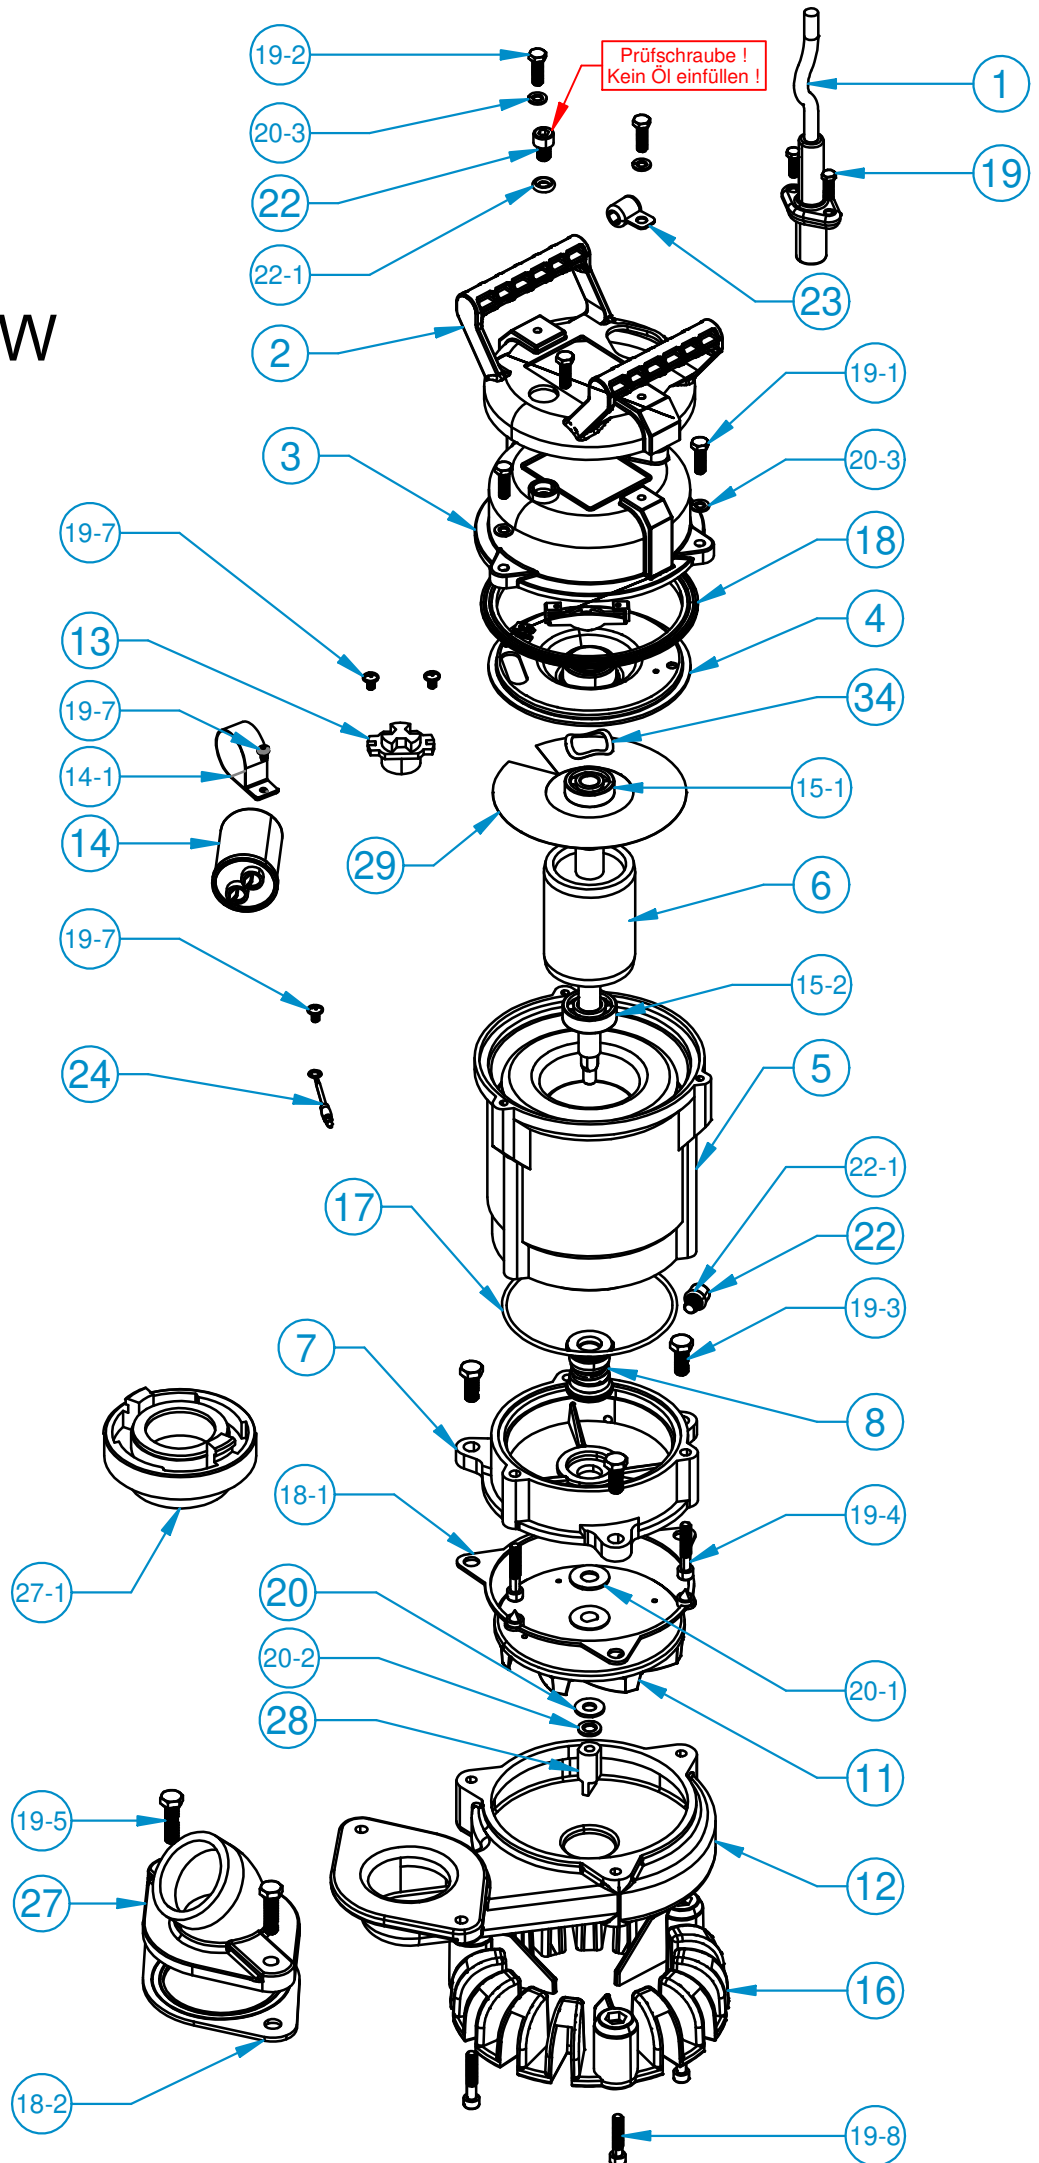

SPT 750R / W

Mod. 2020

SPT 750 RW
ab Seriennummer: L-BAGJ-051

SPT 750 R / WS
ab Seriennummer: L-BAGJ-101

Ersatzteilliste SPT 750R / W Mod. 2020

POS #	Art	Bezeichnung	Zusatzinfo	Anzahl
1	0137075000	Anschlussleitung 230V	H07RN-F 3G1,0mm ²	1
	0137075003	Anschlussleitung 400V	H07RN-F 4G1,0mm ²	1
2	02R4001503	Traggriff	SPTEUSH	1
3	03R4001500	Motordeckel	050101	1
4	0437075000	Lagerhalter	050102	1
5	05R7500920	Stator mit Motorgehäuse 230V Mod. 2020	rot	1
6	06R7500920	Welle / Rotor Mod. 2020	Rotorpaket: D=59,5 H=80	1
7	07R4007500	Ölgehäuse	050202	1
8	0837075000	Gleitringdichtung	ED560N-M14	1
11	11R7503000	Laufgrad	100206-1	1
12	12R7503000	Pumpengehäuse	100301	1
13	13R7502300	Thermorelais 230V	MGP-16-AEZ-806	1
14	1475092020	Betriebskondensator	10µF, RU1005450	1
14-1	1413700000	Halteklammer	42 x 20	1
15-1	1512707500	Kugellager oben	6201	1
15-2	152R750920	Kugellager unten	6302	1
16	16R4007500	Einlaufsieb	050302	1
17	028037001	O-Ring 110 x 3	NBR	1
18	1823707500	Packung Motordeckel	050103A	1
18-1	18R1750000	Packung Pumpengehäuse	100305A	1
18-2	18R7501500	Packung Druckabgang	100304	1
19	96516	Sechskantschraube M5 x 16		2
19-1	96620	Sechskantschraube M6 x 20		3
19-3	96820	Sechskantschraube M8 x 20		3
19-4	94635	Zylinderschraube mit ISK M6 x 35		3
19-5	96830	Sechskantschraube M8 x 30		2
19-7	152231141	Kreuzschlitzschraube M4 x 8	Sperrverzahnt, Erdung	4
19-8	94635	Zylinderschraube M6 x 35		3
20	464381608	Scheibe (M8)		1
20-1	2013707500	Distanzscheibe		1
20-2	4478	Federring (M8)		1
20-3	4476	Federring (M6)		5
22	94812	Zylinderschraube mit ISK M8 x 12		2
22-1	025015022	O-Ring 7 x 3		2
23	2315000000	Zugentlastung		1
24	X370750000	Erdungslitze	2,5mm ² grün-gelb	1
27	27R7501500	Druckanschluss 2" AG 45°		1
28	28R4007500	Rührkopf	15 x 32	1
29	2937075000	Isolationspapier		1
34	3437075000	Lagerscheibe, gewellt	31 x 23 0,30	1
35	35R7500000	Dichtungs-Set		
	750R000000	Basis-Reparatur-Satz GLRD, Kugellager, Dichtungen		
	N10002	Medilub ISO VG 15 (Viscosity Grade)	Ölfüllung	175 ml