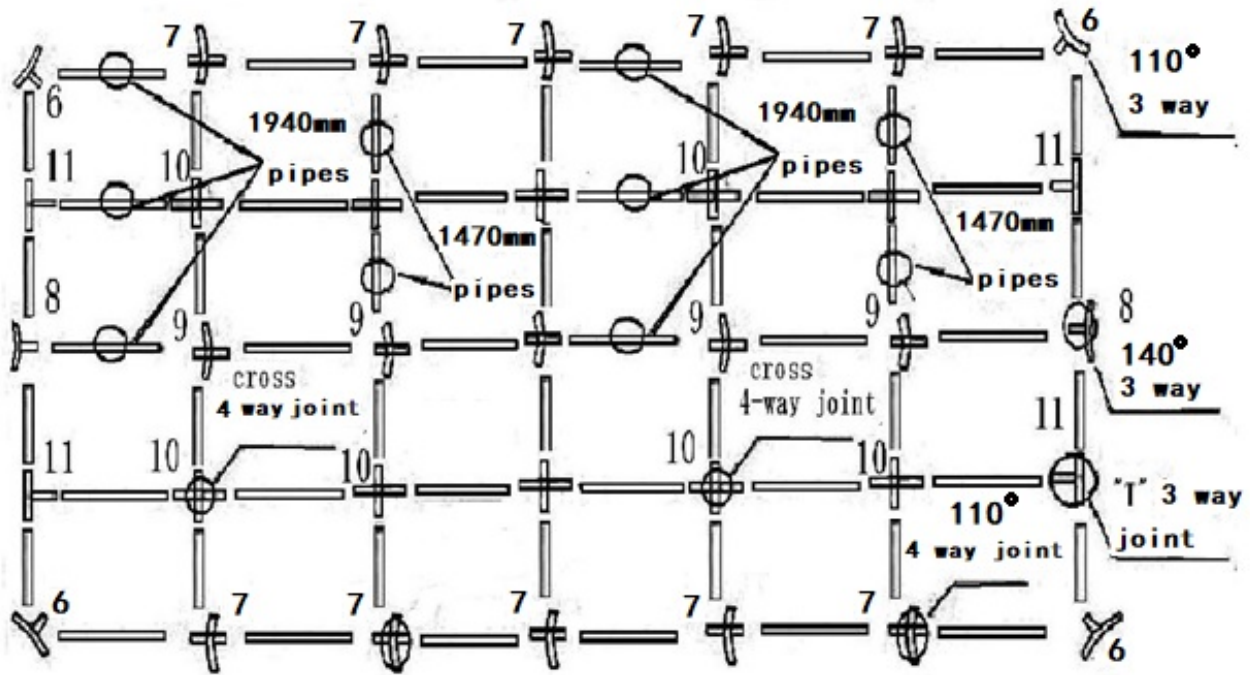

SE

Reservdelsöversikt

Art. 9033491

Partytält
6 X 12 meter

Pos.	Art.	Text	Bild	Antal
1	9037360	Stång 1470 mm		28
2	9016650	Stång 1940 mm		48
3	9016651	Stång 1920 mm		14
4	9037363	Stång 1500 mm		14
5	9037364	Stång 510 mm		7
6	9016654	Trevägskoppling 110 gr.		4
7	9016655	Fyrvägskoppling 110 gr.		10
8	9016656	Trevägskoppling 140 gr.		2
9	9016657	Fyrvägskoppling 140 gr.		5
10	9037369	Kopplingskryss		10
11	9037370	Trevägskoppling		4
12	9037371	Kopplingsfot - hörn		4
13	9037372	Kopplingsfot - trevägs		10
14	9037373	Kopplingsfot		4
	9037374	Takduk		1
	9037375	Sidoduk		12
	9037376	Endgavel med dörr		2
	9029494	Elastik stropp kort		26
	9029493	Elastik stropp lång		250
	9032257	Pinne 4 x 180 mm		60
	9032258	Pinne 6 x 180 mm		14