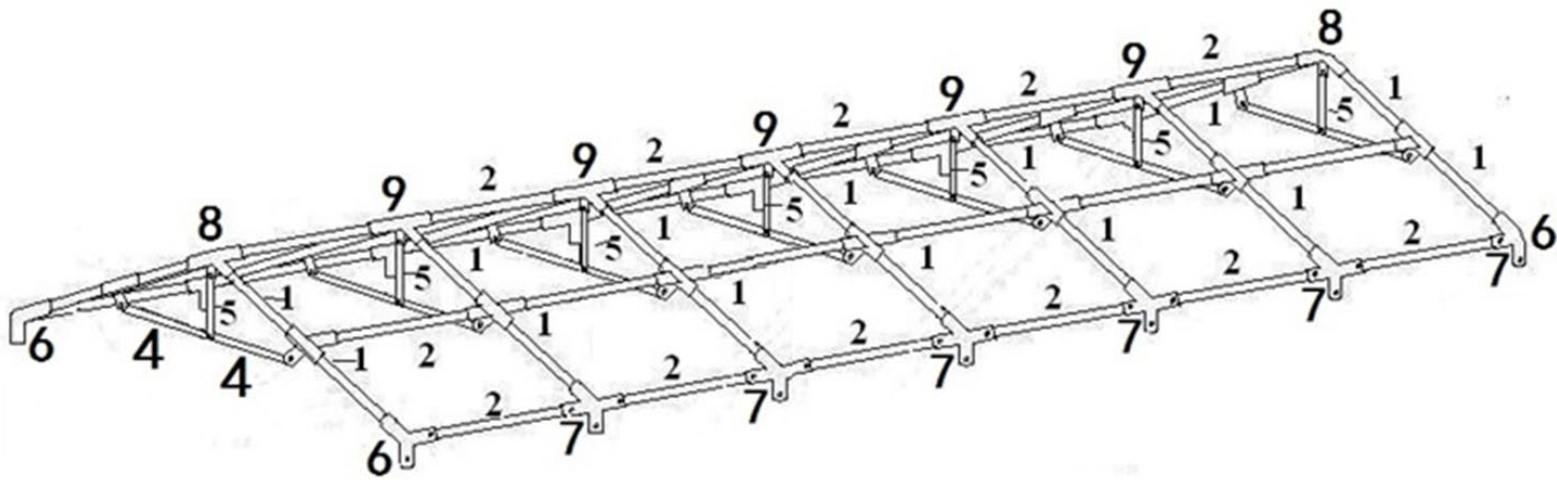

SE

Reservdelsöversikt

Art. 9033491

Partytält
6 X 12 meter

Pos.	Art.	Text	Bild	Antal
1	9037360	Stång 1470 mm		28
2	9016650	Stång 1940 mm		48
3	9016651	Stång 1920 mm		14
4	9037363	Stång 1500 mm		14
5	9037364	Stång 510 mm		7
6	9016654	Trevägskoppling 110 gr.		4
7	9016655	Fyrvägskoppling 110 gr.		10
8	9016656	Trevägskoppling 140 gr.		2
9	9016657	Fyrvägskoppling 140 gr.		5
10	9037369	Kopplingskryss		10
11	9037370	Trevägskoppling		4
12	9037371	Kopplingsfot - hörn		4
13	9037372	Kopplingsfot - trevägs		10
14	9037373	Kopplingsfot		4
	9037374	Takduk		1
	9037375	Sidoduk		12
	9037376	Endgavel med dörr		2
	9029494	Elastik stropp kort		26
	9029493	Elastik stropp lång		250
	9032257	Pinne 4 x 180 mm		60
	9032258	Pinne 6 x 180 mm		14