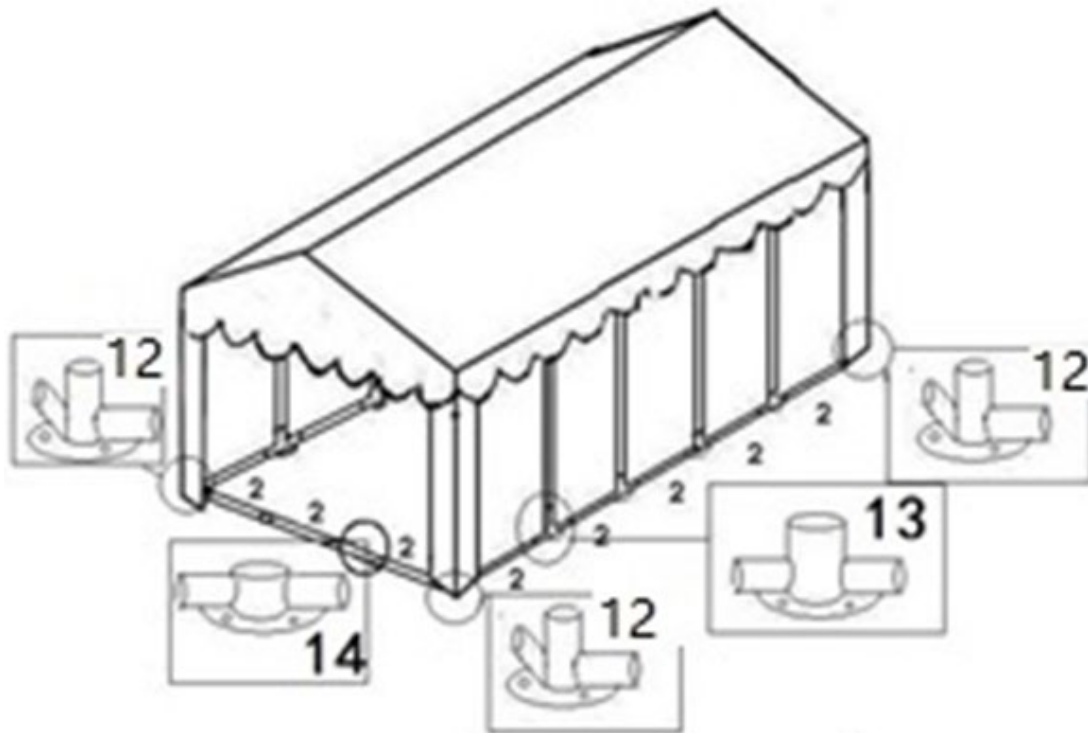

SE

Reservdelsöversikt

Art. 9033491

Partytält
6 X 12 meter

Pos.	Art.	Text	Bild	Antal
1	9037360	Stång 1470 mm		28
2	9016650	Stång 1940 mm		48
3	9016651	Stång 1920 mm		14
4	9037363	Stång 1500 mm		14
5	9037364	Stång 510 mm		7
6	9016654	Trevägskoppling 110 gr.		4
7	9016655	Fyrvägskoppling 110 gr.		10
8	9016656	Trevägskoppling 140 gr.		2
9	9016657	Fyrvägskoppling 140 gr.		5
10	9037369	Kopplingskryss		10
11	9037370	Trevägskoppling		4
12	9037371	Kopplingsfot - hörn		4
13	9037372	Kopplingsfot - trevägs		10
14	9037373	Kopplingsfot		4
	9037374	Takduk		1
	9037375	Sidoduk		12
	9037376	Endgavel med dörr		2
	9029494	Elastik stropp kort		26
	9029493	Elastik stropp lång		250
	9032257	Pinne 4 x 180 mm		60
	9032258	Pinne 6 x 180 mm		14