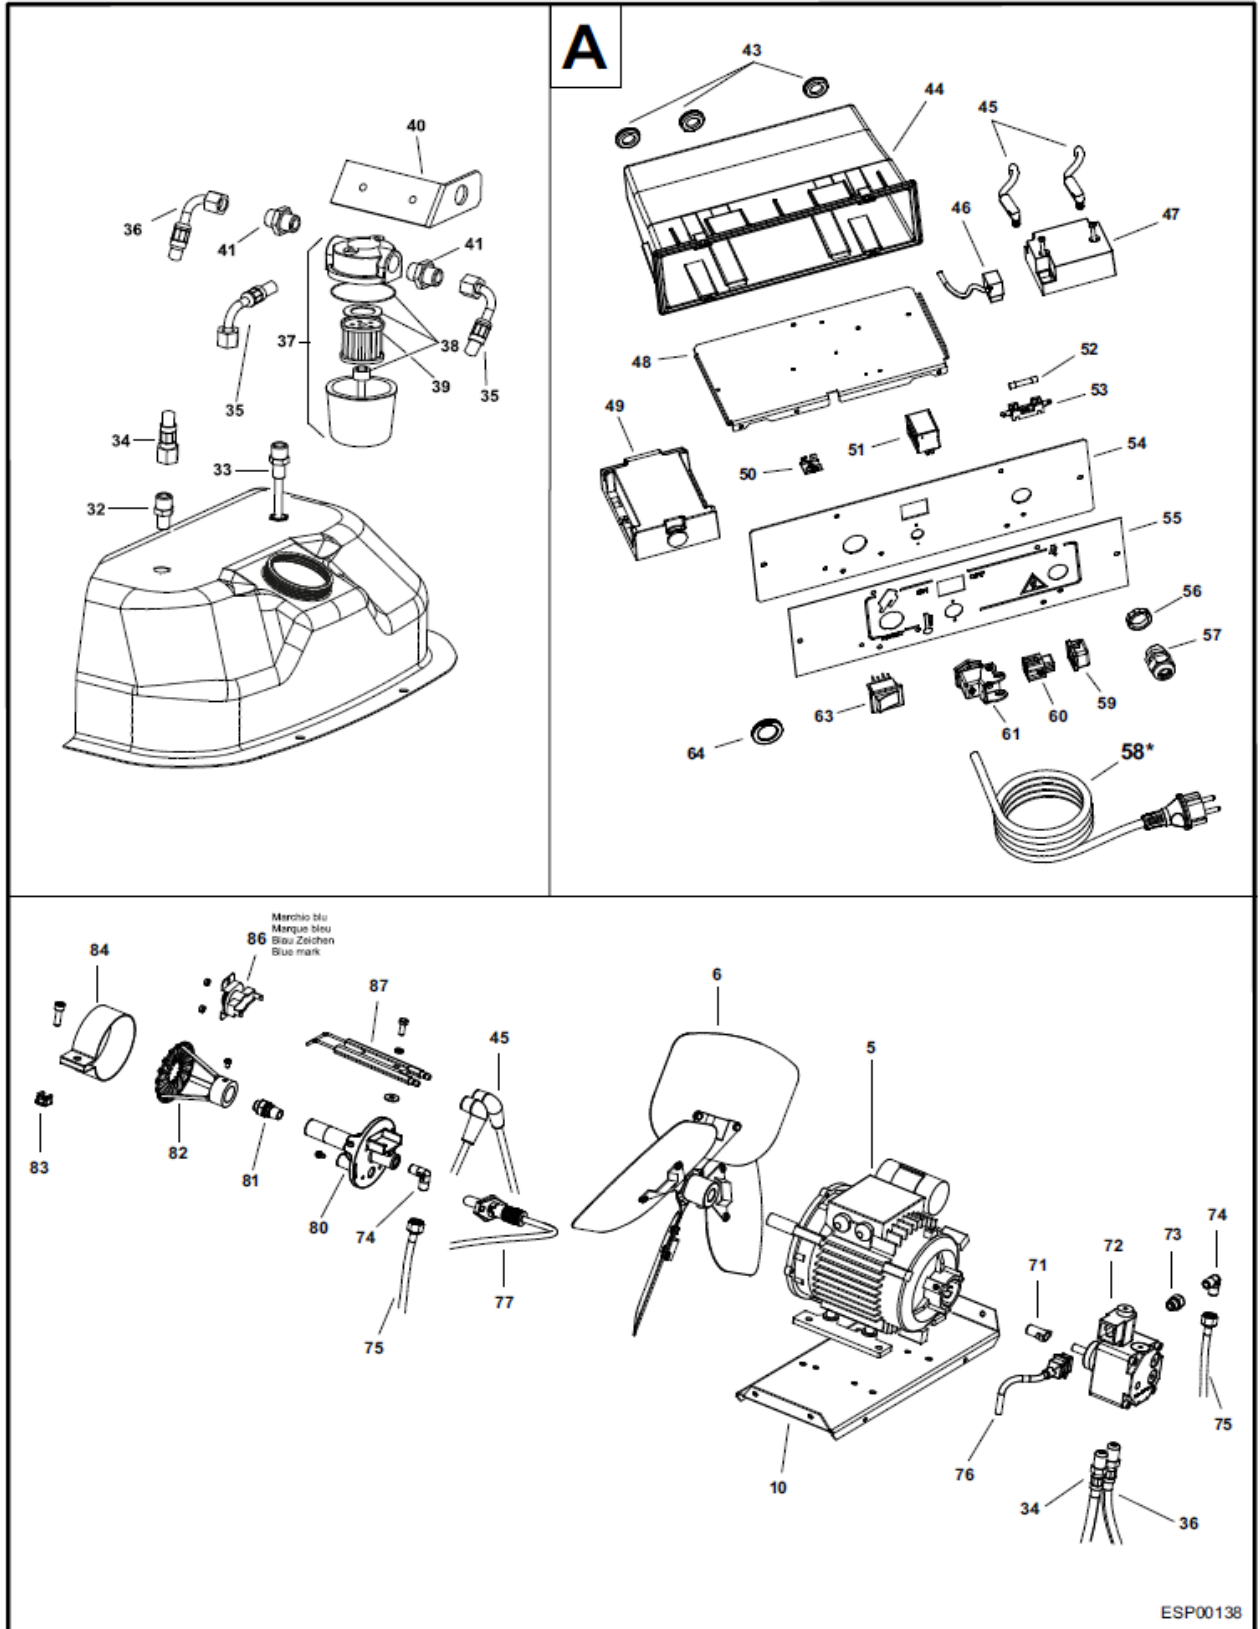

P-Lindberg

Reservedelsoversigt version 2016

Pos	Varenummer	Tekst	Deskription	Antal
3		Skorsten	Chimney	1
5		Motor	Motor	1
6	9059060	Blæservinge Ø500	Fan	1
14		Håndtag	Handle frame	1
15		Tankdæksel	Tank cap	1
16		Tank filter	Tank filter	1
18		Støtteben	Foot frame	1
21	9059782	Hjul Ø250	Wheel Ø250	2
22	9059783	Navkapsel	Wheel plug	2
23	9059784	Låsering	Wheel lock	
24	9059785	Aksel	Axel	1
25		Brændstoftank	Fuel tank	1
30		Brændkammer	Combustion chamber	1
31	9057081	Afgangstud varmluft	Outle cone	1
62		Tankmåler	Fuel gauge	1
				1
				1
				1
				1

UNIT 2

ILLUSTRATED PARTS BREAKDOWN

ESP00138

Pos	Varenummer	Tekst	Deskription	Antal
5	Se fig 1	Motor	Motor	1
6	Se fig 1	Blæsevinge	fan	1
33		Sugerør	Pipe connection 1/4"	1
34		Brændstofslange pump/tank	Fuel pipe pump-tank	1
35		Brændstofslange Tank/filter	Fuel pipe Tank-Filter	1
36		Brændstofslange Filter/pumpe	Fuel Pipe Filter/pump	1
37	9059411	Brændstof filter Kpl	Filter cartidge 3/8"	1
38	9059412	Brændstof fliter Kit	Or filter kit	1
39	9057587	Brændstof filter indsats	Filter cartidge	1
40	9059413	Holder f/brændstoffilter	Filter support	1
41		Forskruning	Double screw	1
45	9059414	Tændkabler	HT cable	2
46		Ledningsnet tændtransformator	Power cord transformator HT	1
47	9059371	Tændtransformator	Transformer HT	1
		Relæ for tændtransformator	Relay	1
49	9059372	Kontrolbox	Controlbox	1
51	9060920	Relæ	Relay	1
52		Sikring	Fuse	1
59		Termostat dæksel	Thermostat cap	1
71	9059063	Kobling Pumpe/Motor	Coupling	1
72	9059374	Højtrykspumpe	Pump	1
73		Forskruning	Conn Straight 1/8"	1
74		Forskruning vinkel 90	Elbow 1/8"	1
75	9059802	Brandstofslange Pumpe/dyse	Oil supply pipe	1
77	9059370	Fotocelle	Photocell	1
80		Dyseholder	Burner flange	1
81	9059061	Dyse	Nozzle	1
82		Swivelplade	Turbo disc	1
86	9060921	Termostat overophedning	Limit thermostat	
87	9057586	Tændelegtroder	Electroder	1