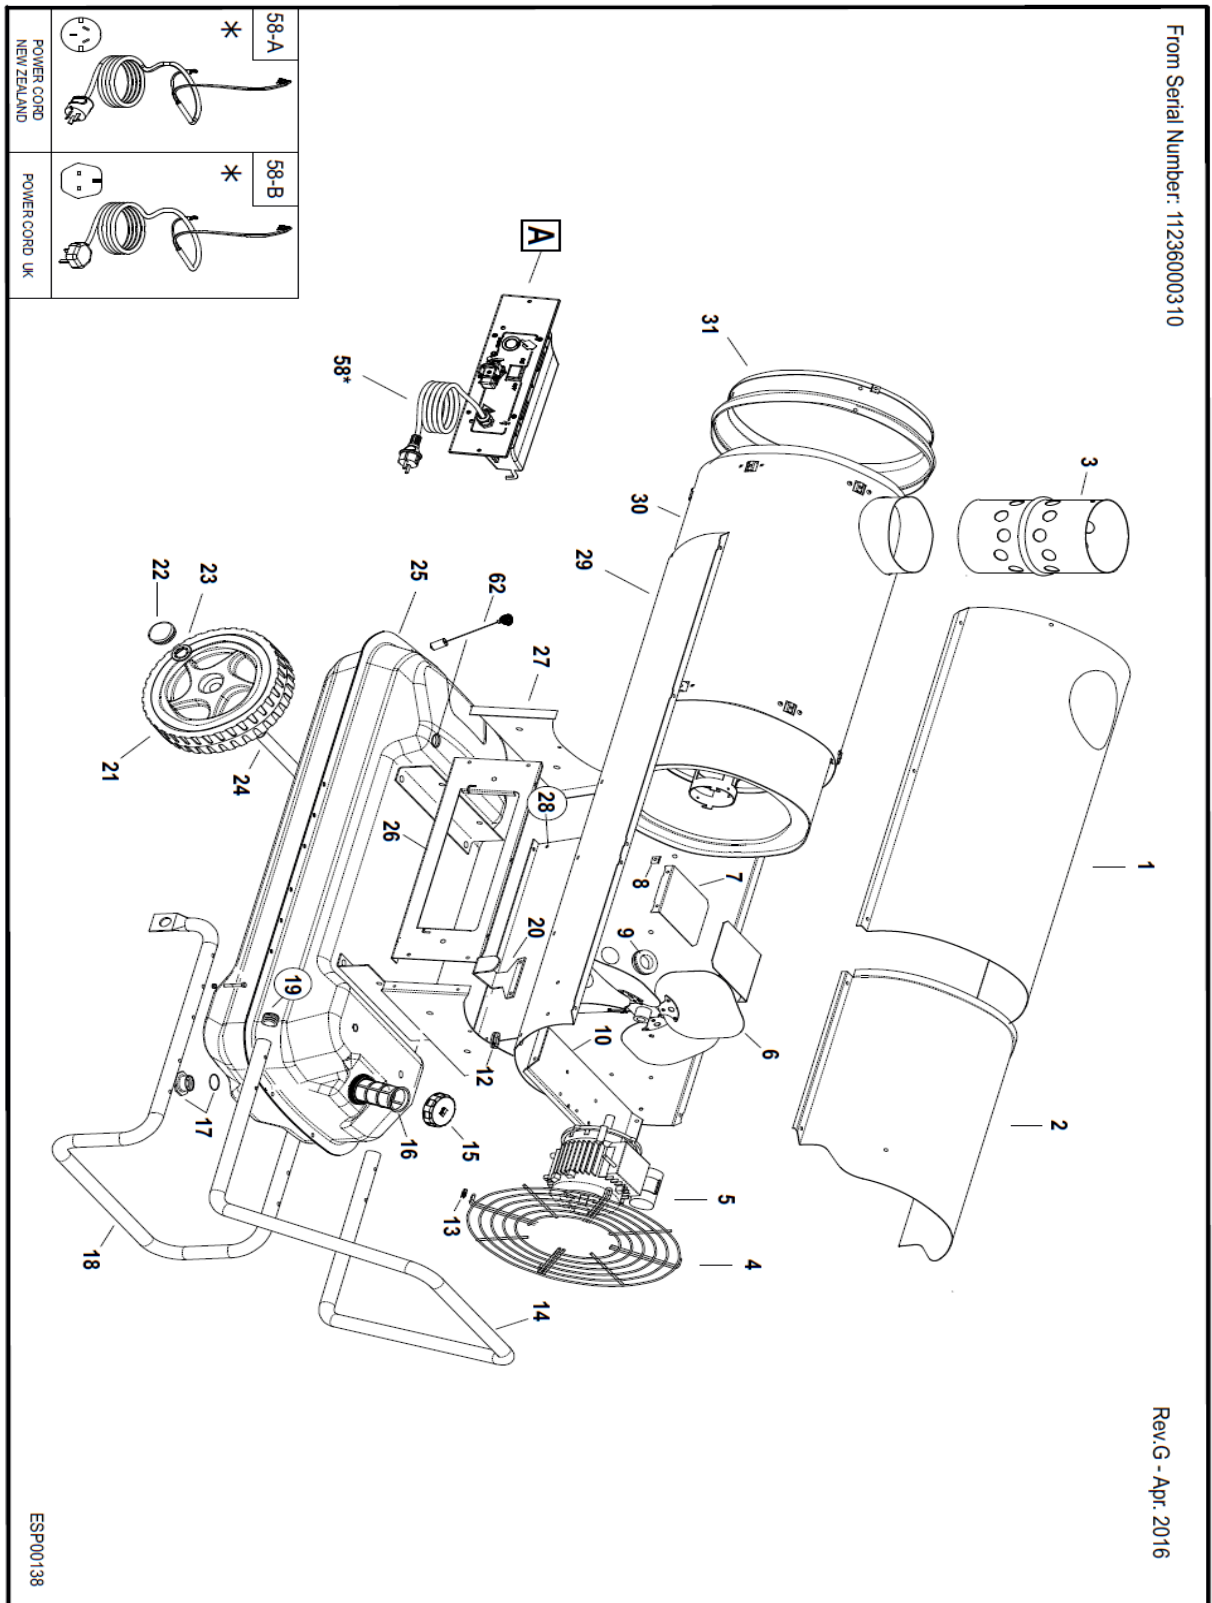

P-Lindberg

Reservedelsoversigt version 2016

Pos	Varenummer	Tekst	Deskription	Antal
3		Skorsten	Chimney	1
5		Motor	Motor	1
6	9059060	Blæservinge Ø500	Fan	1
14		Håndtag	Handle frame	1
15		Tankdæksel	Tank cap	1
16		Tank filter	Tank filter	1
18		Støtteben	Foot frame	1
21	9059782	Hjul Ø250	Wheel Ø250	2
22	9059783	Navkapsel	Wheel plug	2
23	9059784	Låsering	Wheel lock	
24	9059785	Aksel	Axel	1
25		Brændstoftank	Fuel tank	1
30		Brændkammer	Combustion chamber	1
31	9057081	Afgangstud varmluft	Outle cone	1
62		Tankmåler	Fuel gauge	1
				1
				1
				1
				1

UNIT 2

ILLUSTRATED PARTS BREAKDOWN

ESP00138

Pos	Varenummer	Tekst	Deskription	Antal
5	Se fig 1	Motor	Motor	1
6	Se fig 1	Blæsevinge	fan	1
33		Sugerør	Pipe connection 1/4"	1
34		Brændstofslange pump/tank	Fuel pipe pump-tank	1
35		Brændstofslange Tank/filter	Fuel pipe Tank-Filter	1
36		Brændstofslange Filter/pumpe	Fuel Pipe Filter/pump	1
37	9059411	Brændstof filter Kpl	Filter cartidge 3/8"	1
38	9059412	Brændstof fliter Kit	Or filter kit	1
39	9057587	Brændstof filter indsats	Filter cartidge	1
40	9059413	Holder f/brændstoffilter	Filter support	1
41		Forskruning	Double screw	1
45	9059414	Tændkabler	HT cable	2
46		Ledningsnet tændtransformator	Power cord transformator HT	1
47	9059371	Tændtransformator	Transformer HT	1
		Relæ for tændtransformator	Relay	1
49	9059372	Kontrolbox	Controlbox	1
51	9060920	Relæ	Relay	1
52		Sikring	Fuse	1
59		Termostat dæksel	Thermostat cap	1
71	9059063	Kobling Pumpe/Motor	Coupling	1
72	9059374	Højtrykspumpe	Pump	1
73		Forskruning	Conn Straight 1/8"	1
74		Forskruning vinkel 90	Elbow 1/8"	1
75	9059802	Brandstofslange Pumpe/dyse	Oil supply pipe	1
77	9059370	Fotocelle	Photocell	1
80		Dyseholder	Burner flange	1
81	9059061	Dyse	Nozzle	1
82		Swivelplade	Turbo disc	1
86	9060921	Termostat overophedning	Limit thermostat	
87	9057586	Tændelegtroder	Electroder	1