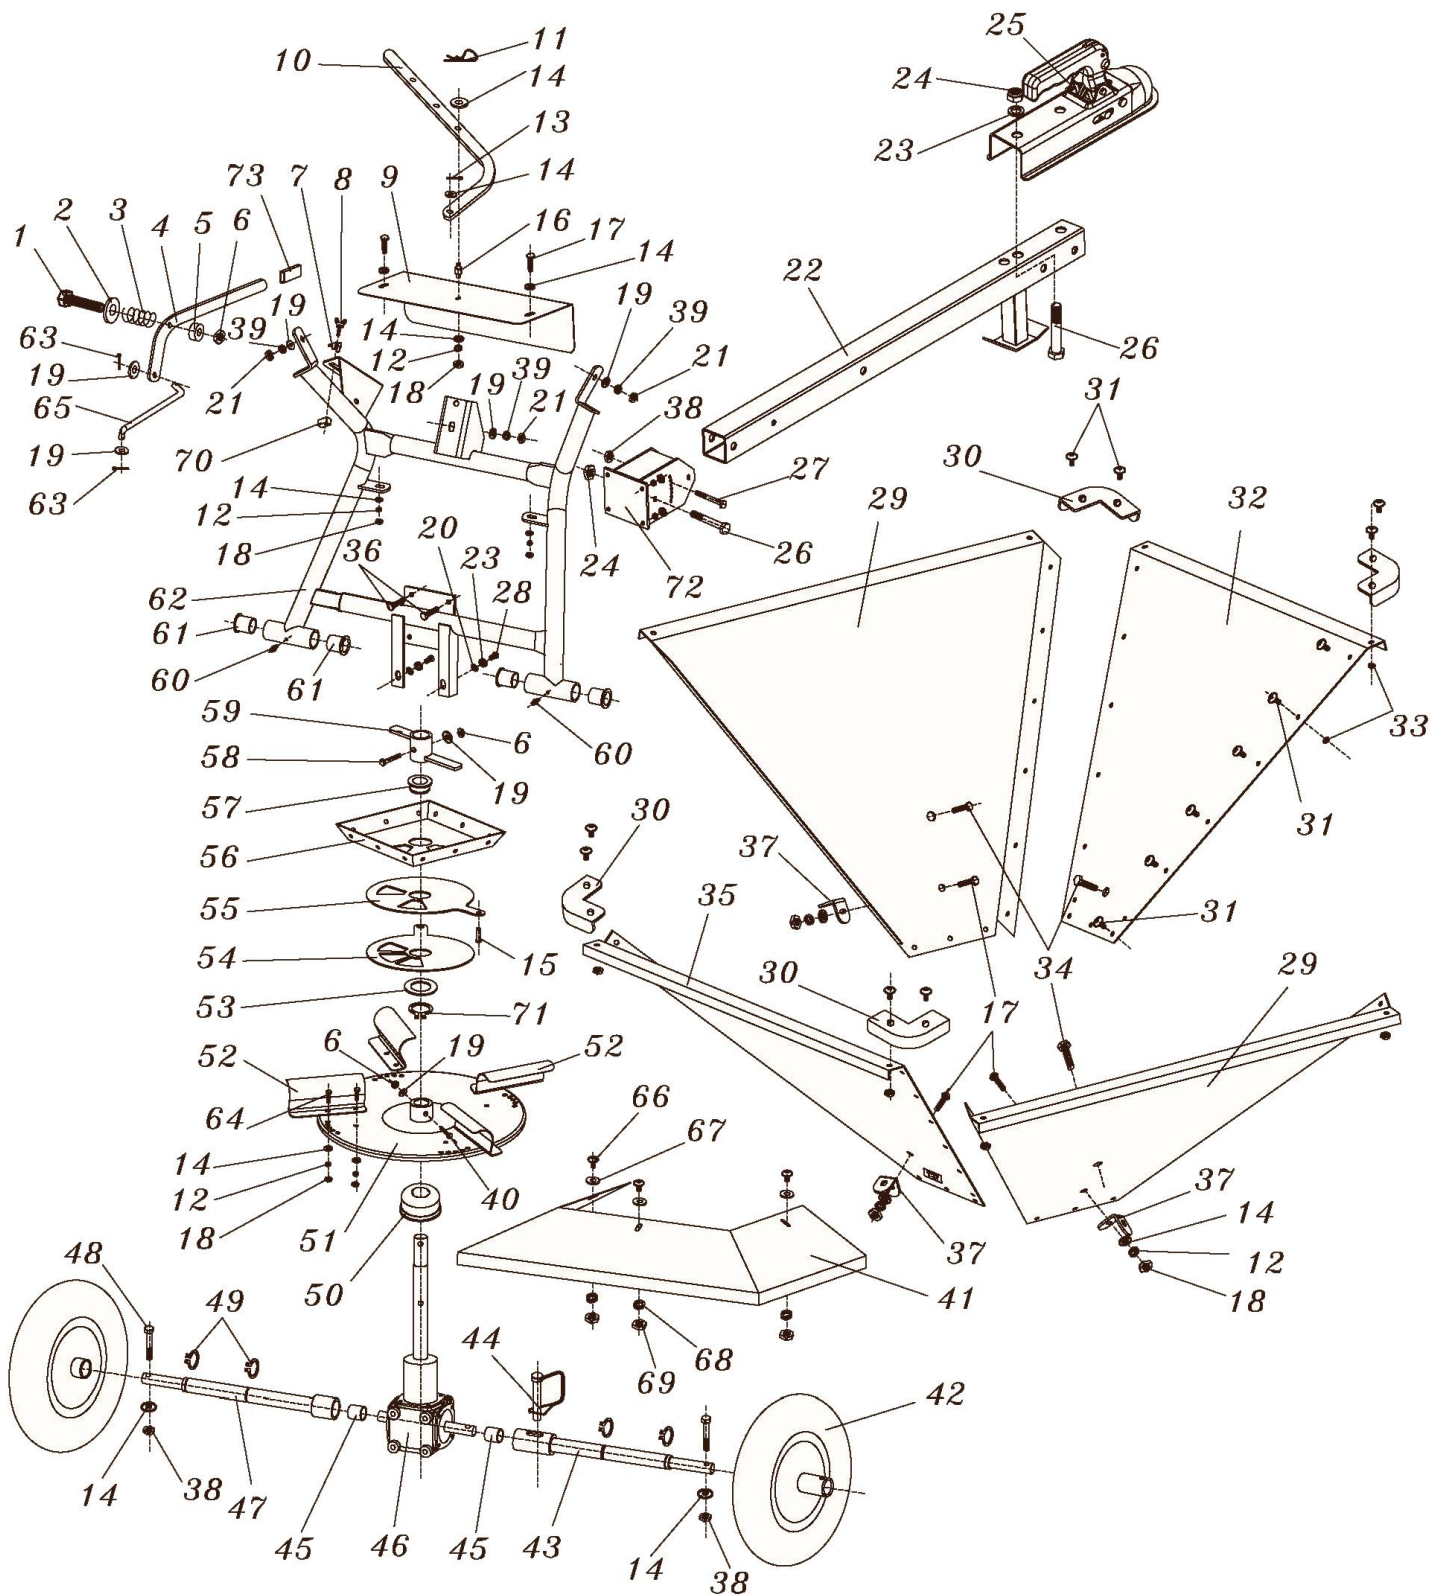

ATV

CENTRIFUGALSPRIDARE

158L BEHÅLLARE

Reservdelskatalog till
9032389

19.06.2023 (V1)

FIG 1

DELAR TILL FIG 1

Pos	Art.	Varunamn	Item name	OE	st / qty
1	N/A	Sexkantsbult M10x75	Hex bolt M10x75	9101-10075-DX	1
2	9050199	Bricka Ø10	Big flat washer Ø10	9302-10000-DX	1
3	N/A	Fjäder	Spring	N560-00014-DX	1
4	N/A	Justeringsspak (överst)	Adjustable handle (top)	N560-00009	1
5	N/A	Bricka	Washer	N560-00017	1
6	N/A	Sexkantslåsmutter M10	Hex lock nut M10	9206-10000-DX	3
7	N/A	Index	Index	N560-00011-DX	1
8	N/A	Fingermutter	Wing nut assy	N560-90000-DX	1
9	N/A	Tallrik, fast	Fixed plate	N560-00008	1
10	N/A	Justeringsspak (nederst)	Adjustable handle (low)	N560-00010	1
11	9020536	Hårnålssprint, Ø2 mm	R pin Ø2	N570-00017-DG	1
12	N/A	Låsbricka Ø8	Lock washer Ø8	9306-08000-DX	18
13	N/A	Pin, Ø3x25	Cotter pin Ø3x25	9404-03025-DX	1
14	9050202	Platt Bricka, Ø8	Flat washer Ø8	9301-08000-DX	20
15	N/A	Pin för axel	Shaft pin	9403-08016-DX	1
16	N/A	Pin	Handle fix pin	N560-00006-DX	1
17	9050231	Bult, M8x20	Hex bolt M8x20	9101-08020-DX	5
18	9050207	Mutter, M8	Hex nut M8	9201-08000-DX	18
19	9050203	Platt Bricka, Ø10	Flat washer Ø10	9301-10000-DX	7
20	9050204	Platt Bricka, Ø12	Flat washer Ø12	9301-12000-DX	2
21	9050208	Mutter, M10	Hex nut M10	9201-10000-DX	3
22	N/A	Dragstång	Hitch tongue	N563-01000	1
23	N/A	Låsbricka, Ø12	Lock washer Ø12	9306-12000-DX	4
24	9050216	Låsmutter, M12	Lock nut M12	9206-12000-DX	3
25	9013698	Släpvagnsdrag	Coupler	Z104	1
26	9032196	Bult, M12x75	Hex bolt M12x75	9101-12075-DX	3
27	9050236	Bult, M8x70	Hex bolt M8x70	9101-08070-DX	1
28	9050249	Bult, M12x20	Hex bolt M12x20	9101-12020-DX	2
29	N/A	Sidopanel, behållare	Hopper side panel	N560-10001	2
30	N/A	Hörnfäste, fram	Corner cap (Front)	N180-00006	4
31	N/A	Bult m/stort huvud 6x12	Big bolt M6x12	919901-06012-DX	44
32	N/A	Frontpanel, behållare	Hopper front panel	N560-10003	1
33	9023004	Flänsmutter, M6	Hex flange nut M6	9212-06000-DX	44
34	N/A	Bult, M10x25	Hex bolt M10x25	9101-10025-DX	3
35	N/A	Bakpanel, behållare	Hopper rear panel	N560-10002	1
36	N/A	Bult, M8x25	Hex bolt M8x25	9101-08025-DX	4
37	N/A	Beslag	Shield brace	N560-00013-DX	3
38	9050214	Låsmutter, M8	Lock nut M8	9206-08000-DX	3
39	N/A	Låsbricka, Ø10	Lock washer Ø10	9306-10000-DX	3
40	9064589	Bult, M10x55	Hex bolt M10x55	9101-10055-DX	1
41	N/A	Beslag	Shield cap	N560-00007	1
42	9061420	Hjul	Wheel	N560-80000	2
43	N/A	Axel	Axle shaft assy	N560-52000-DX	1
44	N/A	Skyddspin	Safety pin	T400-40000-DX	1