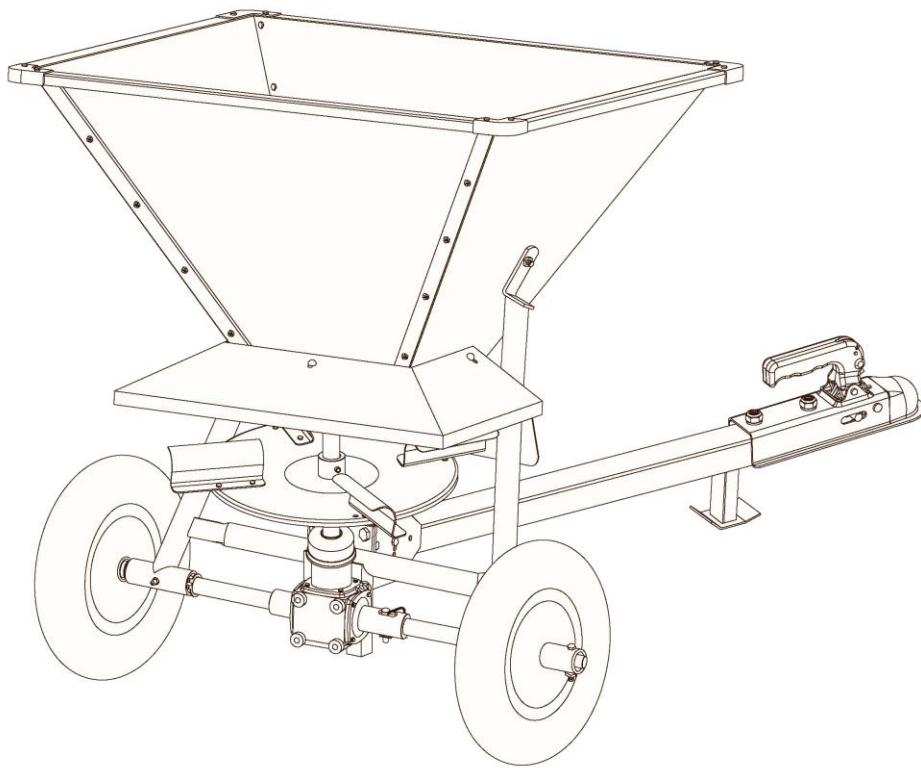

ATV

CENTRIFUGALSPRIDARE

158L BEHÅLLARE

Reservdelskatalog till
9032389

19.06.2023 (V1)

FIG 1

DELAR TILL FIG 1

Pos	Art.	Varunamn	Item name	OE	st / qty
1	N/A	Sexkantsbult M10x75	Hex bolt M10x75	9101-10075-DX	1
2	9050199	Bricka Ø10	Big flat washer Ø10	9302-10000-DX	1
3	N/A	Fjäder	Spring	N560-00014-DX	1
4	N/A	Justeringsspak (överst)	Adjustable handle (top)	N560-00009	1
5	N/A	Bricka	Washer	N560-00017	1
6	N/A	Sexkantslåsmutter M10	Hex lock nut M10	9206-10000-DX	3
7	N/A	Index	Index	N560-00011-DX	1
8	N/A	Fingermutter	Wing nut assy	N560-90000-DX	1
9	N/A	Tallrik, fast	Fixed plate	N560-00008	1
10	N/A	Justeringsspak (nederst)	Adjustable handle (low)	N560-00010	1
11	9020536	Hårnålssprint, Ø2 mm	R pin Ø2	N570-00017-DG	1
12	N/A	Låsbricka Ø8	Lock washer Ø8	9306-08000-DX	18
13	N/A	Pin, Ø3x25	Cotter pin Ø3x25	9404-03025-DX	1
14	9050202	Platt Bricka, Ø8	Flat washer Ø8	9301-08000-DX	20
15	N/A	Pin för axel	Shaft pin	9403-08016-DX	1
16	N/A	Pin	Handle fix pin	N560-00006-DX	1
17	9050231	Bult, M8x20	Hex bolt M8x20	9101-08020-DX	5
18	9050207	Mutter, M8	Hex nut M8	9201-08000-DX	18
19	9050203	Platt Bricka, Ø10	Flat washer Ø10	9301-10000-DX	7
20	9050204	Platt Bricka, Ø12	Flat washer Ø12	9301-12000-DX	2
21	9050208	Mutter, M10	Hex nut M10	9201-10000-DX	3
22	N/A	Dragstång	Hitch tongue	N563-01000	1
23	N/A	Låsbricka, Ø12	Lock washer Ø12	9306-12000-DX	4
24	9050216	Låsmutter, M12	Lock nut M12	9206-12000-DX	3
25	9013698	Släpvagnsdrag	Coupler	Z104	1
26	9032196	Bult, M12x75	Hex bolt M12x75	9101-12075-DX	3
27	9050236	Bult, M8x70	Hex bolt M8x70	9101-08070-DX	1
28	9050249	Bult, M12x20	Hex bolt M12x20	9101-12020-DX	2
29	N/A	Sidopanel, behållare	Hopper side panel	N560-10001	2
30	N/A	Hörnfäste, fram	Corner cap (Front)	N180-00006	4
31	N/A	Bult m/stort huvud 6x12	Big bolt M6x12	919901-06012-DX	44
32	N/A	Frontpanel, behållare	Hopper front panel	N560-10003	1
33	9023004	Flänsmutter, M6	Hex flange nut M6	9212-06000-DX	44
34	N/A	Bult, M10x25	Hex bolt M10x25	9101-10025-DX	3
35	N/A	Bakpanel, behållare	Hopper rear panel	N560-10002	1
36	N/A	Bult, M8x25	Hex bolt M8x25	9101-08025-DX	4
37	N/A	Beslag	Shield brace	N560-00013-DX	3
38	9050214	Låsmutter, M8	Lock nut M8	9206-08000-DX	3
39	N/A	Låsbricka, Ø10	Lock washer Ø10	9306-10000-DX	3
40	9064589	Bult, M10x55	Hex bolt M10x55	9101-10055-DX	1
41	N/A	Beslag	Shield cap	N560-00007	1
42	9061420	Hjul	Wheel	N560-80000	2
43	N/A	Axel	Axle shaft assy	N560-52000-DX	1
44	N/A	Skyddspin	Safety pin	T400-40000-DX	1