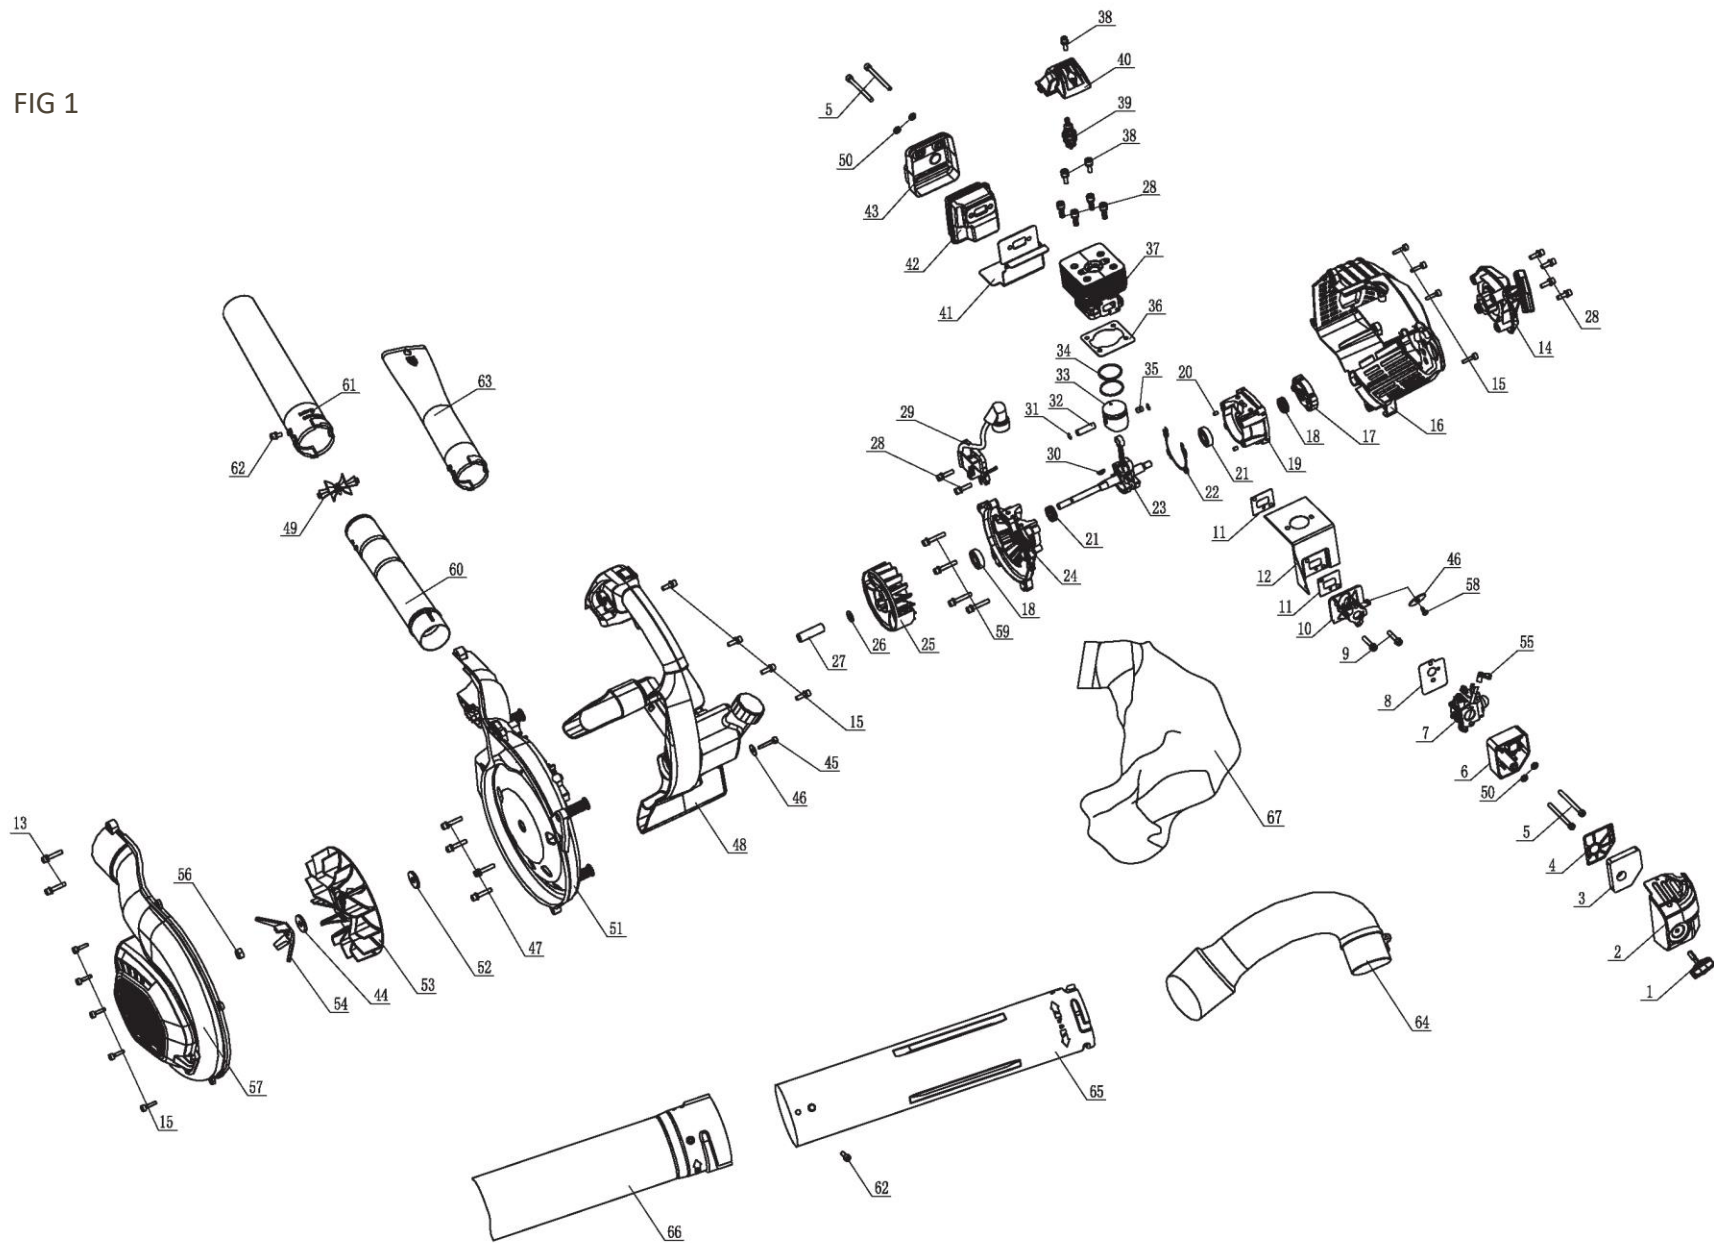

FIG 1

Kontakt
Tlf salgsafdeling: 7021 2626
Tlf teknisk support: 7696 2326

P. Lindberg A/S
Sdr. Ringvej 1
DK - 6600 Vejen

9067814 LØVBLÆSER RES DKV1
www.p-lindberg.dk
e-mail: salg@p-lindberg.dk

DELE TIL FIG 1

Pos	Varenr / item no	Varenavn	Item name	OE	stk / qty
1	N/A	Luftfilterskrue	AIR FILTER KNOB	80300080-01	1
2	N/A	Luftfilterhus	AIR FILTER COVER	80302068-01	1
3	N/A	Skumgummi for luftfilter	AIR FILTER SPONGE	80400525-02	1
4	N/A	Luftfilterplade	AIR FILTER BOARD	80201756-01	1
5	N/A	Bolt M5x50	M5X50 SCREW	80700023-28	4
6	N/A	Luftfilter, bund	AIR FILTER BASE	80302031-01	1
N/A	9068043	Luftfilter, komplet (pos 1-6 & pos 50)	AIR FILTER, ASSY	N/A	1
7	9067820	Karburator	CARBURETOR	80101788-01	1
8	N/A	Pakning for karburator	CARBURETOR GASKET	80400530-01	1
9	N/A	Bolt M5x25	M5X25 SCREW	80700026-18	2
10	N/A	Indsugningsrør	INLET PIPE	80302060-01	1
11	N/A	Indsugningspakning	INLET PIPE GASKET	80400184-01	2
12	N/A	Blæserskærm	FAN COVER (WIND GUARD)	80201810-01	1
13	N/A	Bolt M5x30	M5X30 SCREW	80700026-22	2
14	9067821	Rekylstart, komplet	STARTER ASSY	80101698-01	1
15	N/A	Bolt MT4x18	MT4X18 SCREW	80700058-01	17
16	N/A	Cylinder cover	CYLINDER COVER	80302032-01	1
17	N/A	Startdrev, plade	STARTER DRIVE PLATE	80100120-01	1
18	N/A	Leje 6001	BEARING	80700194-03	2
19	N/A	Krumtaphus, bagerste halvdel	REAR-HALF CRANKCASE	80200015-05	1
20	N/A	Styretap, Ø4x10	ROUND PIN Ø4X10	80700185-01	2
21	N/A	Pakdåse, 12x22x7	OIL SEAL TC12X22X7	80700175-01	2
22	N/A	Pakning for krumtaphus	CRANKCASE GASKET	80400001-01	1
23	N/A	Krumtap, komplet	CRANKSHAFT ASSY	80101177-01	1
24	N/A	Krumtaphus, forreste halvdel	FRONT-HALF CRANKCASE	80200022-03	1
25	N/A	Svinghjul, lille	FLYWHEEL	80101702-02	1
26	9050198	Planskive, M8	FLAT WASHER 8	80700137-01	1
27	N/A	Krumtap leje	CRANKSHAFT SLEEVE	80200547-01	1
28	N/A	Bolt M5x20	M5X20 SCREW	80700026-15	10
29	9067822	Tændspole	IGNITION COIL	80100523-05	1
30	N/A	Kile, 3x13x3,7	HALF-ROUND KEY	80700084-03	1

Kontakt
Tlf salgsafdeling: 7021 2626
Tlf teknisk support: 7696 2326

P. Lindberg A/S
Sdr. Ringvej 1
DK – 6600 Vejen

9067814 LØVBLÆSER RES DKV1
www.p-lindberg.dk
e-mail: salg@p-lindberg.dk