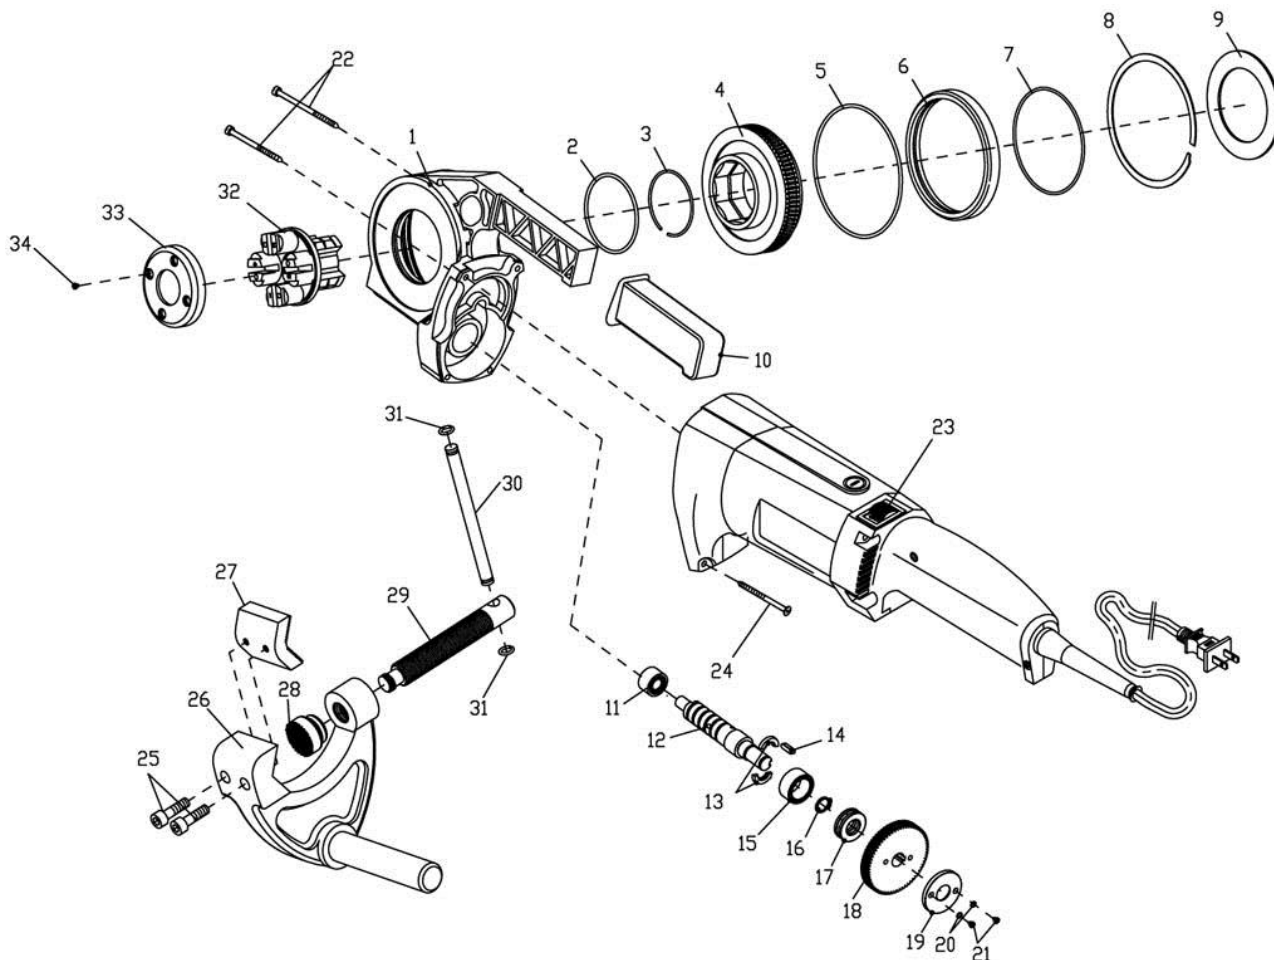

Reservedelskatalog

Varenr.: 9041259

Elgevindskærersæt 220 V

Sdr. Ringvej 1 - 6600 Vejen - Tlf. 70 21 26 26 - Fax 70 21 26 30

www.p-lindberg.dk

FIG. 1

Pos	Varenummer	Tekst	Antal
23.1	9050624	Elkontakt, frem-tilbage	1
23.2	9050625	Elkontakt, tænd og sluk i håndtag	1
25	9050626	Unbracoskrue	2
26	9050627	Holdebøjle	1
27	9050628	Holdekæbe	1
28	9050629	Drejekæbe	1
29	9050630	Gevindspindel	1
30	9050631	Vinde f. gevindspindel	1
31	9050632	Lås f. vinde	2
	9041293	½" Rørgevindbakke kpl.	
	9041294	¾" Rørgevindbakke kpl.	
	9041295	1" Rørgevindbakke kpl.	
	9041296	1¼" Rørgevindbakke kpl.	