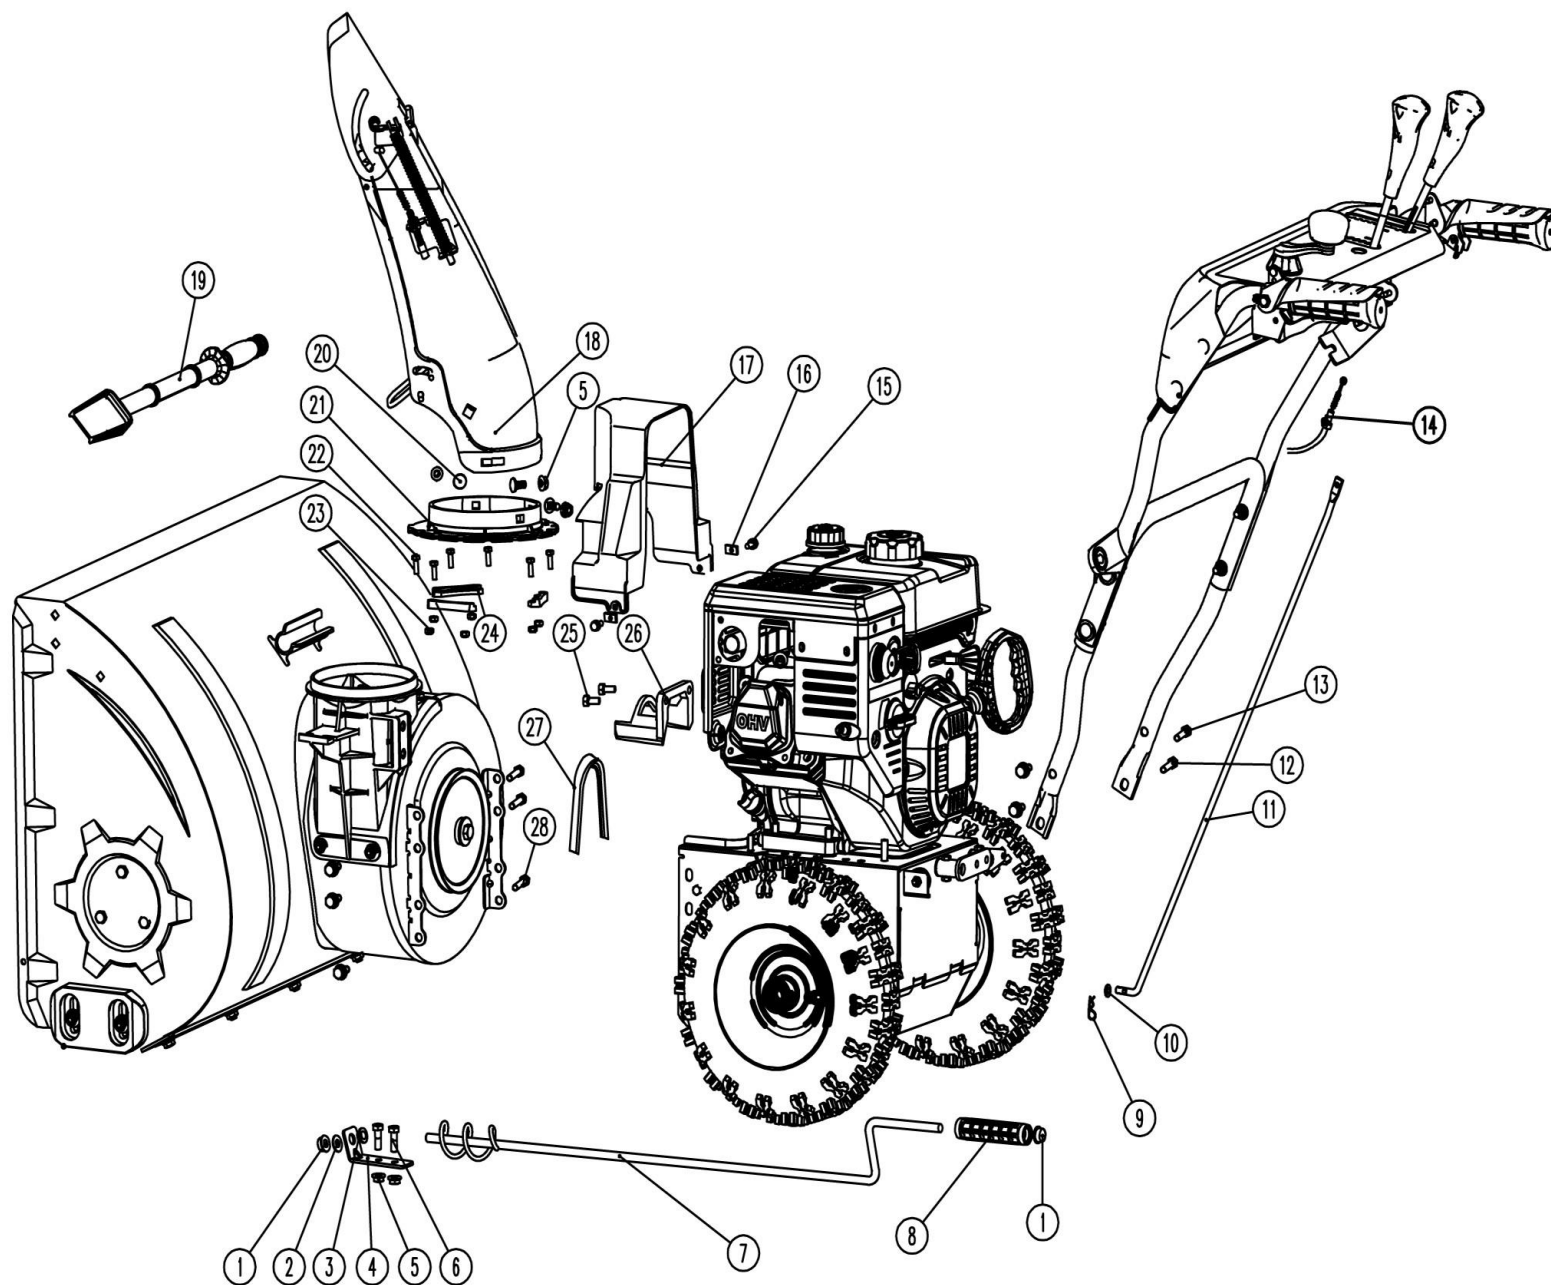

## DELAR TILL FIG 1

Pos	Art.	Varunamn	Item name	OE	Antal / qty
1	N/A	Låsklämma	Cap 9		2
2	9050203	Platt bricka M10	Flat washer 10	GB/T95-2002	1
3	N/A	Beslag	Washer for support	KC21-22	1
4	N/A	Hållare	Suppport for lower rod	KCD24-06	1
5	9050214	Mutter M8	Nut M8	GB/T 6183.1-2000	5
6	N/A	Bult M8x25	Bolt M8x25	GB/T9074.17-1988	2
7	9068907	Handtag för utkastningsriktning	Rotating rod	KCD24-07	1
8	N/A	Handtag	Handle	KCD26-05	2
9	9068376	B pin	B pin	KC55-29	1
10	9050202	Bricka M8	Flat washer	GB/T95-2002	1
11	9068908	Stång för växelväljare	Connect rod	KC21-03AD(M4)-4	1
12	N/A	Bult M10x25	Bolt M10x25	GB/T9074.17-1988	2
13	N/A	Bult M10x45	Bolt M10x45	GB/T9074.17-1988	2
14	N/A	Kabel	Deflector cable	KC30A-05-04	1
15	N/A	Skruv M6x16	Screw M6x16	GB/T 6563-1986	2
16	N/A	Bricka	Washer for belt cover	KC21-17C	2
17	9068909	Skärm för kilrem	Belt cover	KCD24-08	1
18	9068910	Utkast	Deflector	KCD24-09	1
19	N/A	Snöskyffel	Snow shovel	KC55-24	1
20	9050230	Bult M8x16	Bolt M8x16	GB/T12-1988	3
21	9068911	Kedjehjul för vridning	Gear plate	KCD24-13	1
22	N/A	Skruv M6x16	Screw M6x16	GB/T 818-2000	6
23	9050206	Mutter M6	Nut M6	GB/T 6183.1-2000	6
24	N/A	Låsplatta f/utloppspip	Fixing plate for chute	KCD24-10	3
25	9050231	Bult M8x20	Bolt M8x20	GB/T9074.17	2
26	9068912	Remskärm	Belt rod	KC30A-07B	1
27	9069076	Rem, 4LXA822E	Belt, 4LXA822E	4LXA822E	1
28	N/A	Skruv M8x20	Screw M8x20	GB/T 6563-1986	6
-	9044783	Rekylstart		193500044-T153	1