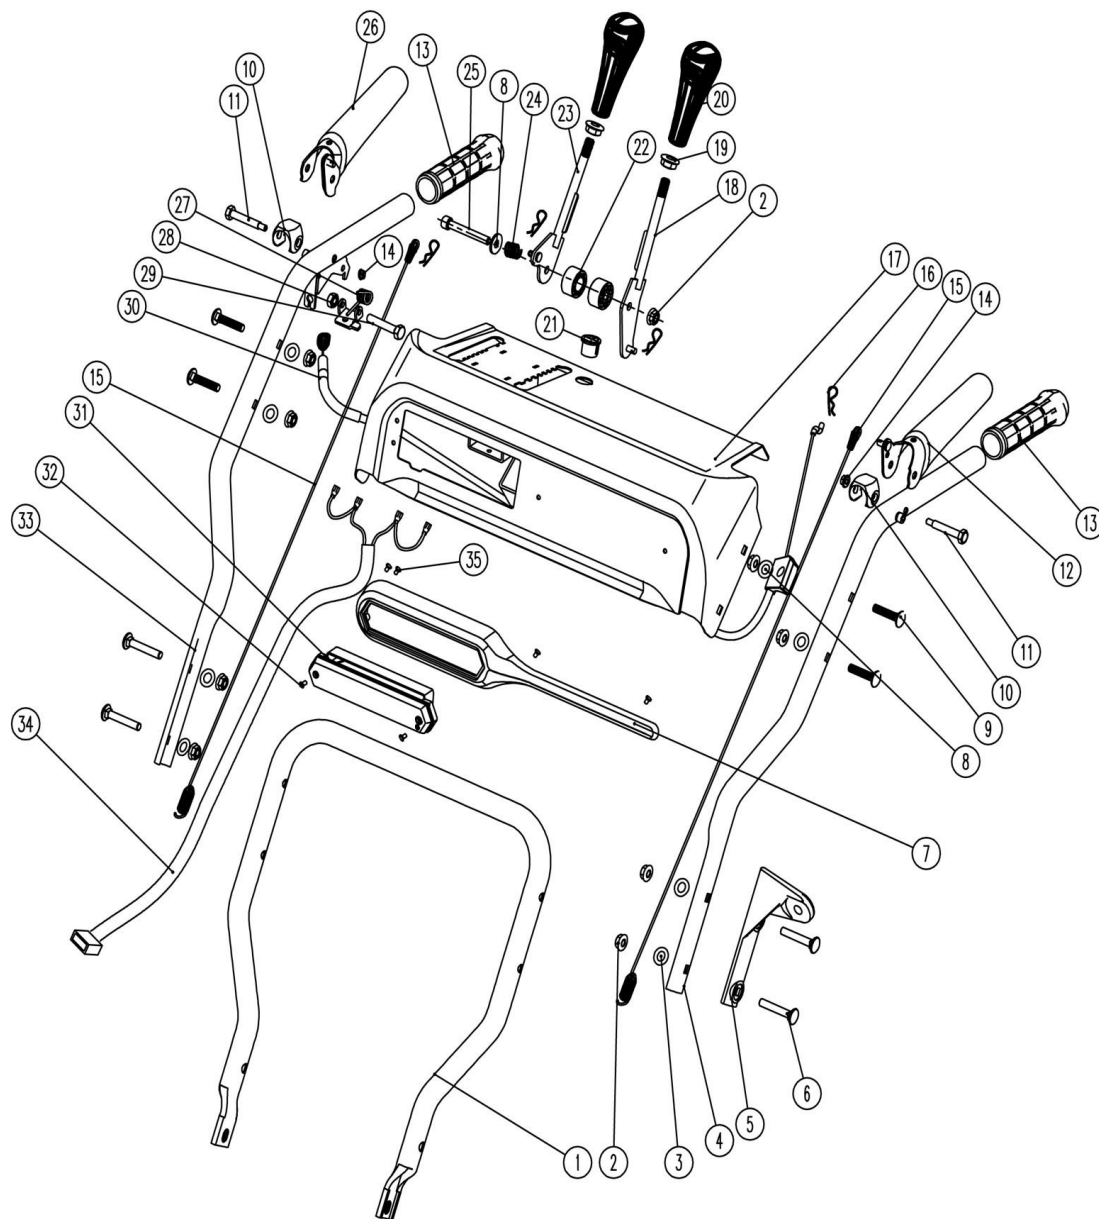

FIG 2

DELAR TILL FIG 2

Pos	Art.	Varunamn	Item name	OE	Antal / qty
1	N/A	Handtag nedre delen	Lower handle	KCD21-03-01	1
2	9050207	Mutter M8	Nut M8	GB/T889.1-2000	9
3	9050202	Hyvel 8	Washer 8	S070047	7
4	N/A	Styre övre delen till vänster	Upper handle (left)	KCD21-03-02A	1
5	N/A	Hållare upptill på för axeln	Support for upper rod	KCD24-03-01	1
6	N/A	T-bult M8x45	T bolt M8x45	GB/T37-1988	4
7	9068913	Lyktahölje		KCD24-03-02	1
8	9050202	Bricka 8	Washer 8	GB/T96.2-2002	2
9	9050233	Bult M8x40	Bolt M8x40	GB/T12-1988	4
10	N/A	Fäste för handtag	Lever washer	KC21-03C-08	2
11	N/A	Bult för handtag	Lever bolt	KC21-03C-2	2
12	9068914	Handtag för framdrift	Left control lever	KCD24-03-03	1
13	N/A	Handgrepp	Handgrip	KC21-03C-05	2
14	9050206	Mutter M6	Nut M6	GB/T 6183.1-2000	2
15	9067516	Kabel	Long cable	KC21-03C-1A	2
16	N/A	Sprint	B pin 1.5x25	S03*00493	4
17	N/A	Instrumentpanel	Panel	KCD24-03-04	1
18	9068915	Handtag	Handle	KCD24-03-05	1
19	9050208	Mutter M10	Nut M10	QC/T864-2011	2
20	9068916	Växelknopp	Gear handle	KC30-03(M1)-2	2
21	9044571	Kontakt	Switch	HY64	1
22	N/A	Bussning	Short sleeve	KC55-03-05-6	2
23	9068917	Hastighetsspak framåt	Drive handle	KCD24-03-06	1
24	N/A	Fjäder	Preset spring	KC55-03-04A	1
25	N/A	Skruv M8x120	Screw M8x120	GB/T 70.1-1985	1
26	9068918	Handtag för snöslunga	Right control lever	KCD24-03-07	1
27	N/A	Fjäder	Stopper spring	KC21-03C-10	1
28	N/A	Bussning	Stopper	KCD24-03-08	1
29	N/A	Bult M6x35	Bolt C M6x35	GB/T5780-2000	1
30	N/A	Kabel	One hand control cable	KC21-03C-12A	1
31	9044580	LED-ljus	LED light	KC21-03-15	1

Kontakt
Tel. order: 010-2097050
Tel. teknisk support: 010-2097050

P. Lindberg
Myrängatan 4
745 37 Enköping

RES 9066015 SV V3
www.p-lindberg.se
e-mail: order@p-lindberg.se