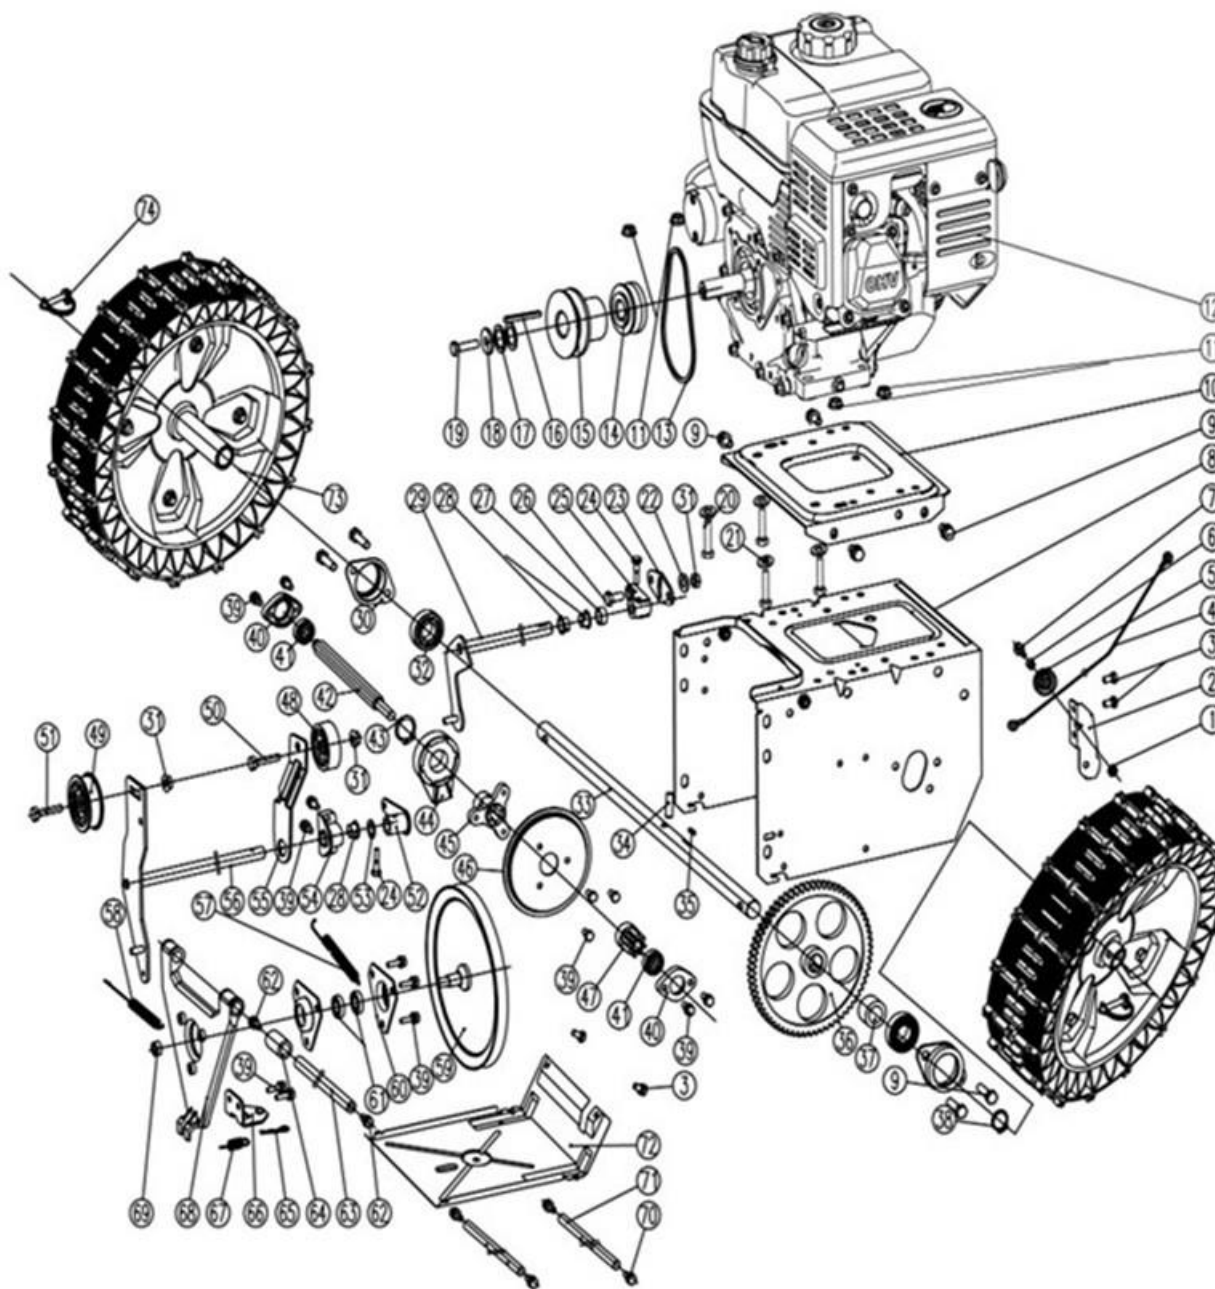

FIG 3

Kontakt
Tel. order: 010-2097050
Tel. teknisk support: 010-2097050

P. Lindberg
Myrängatan 4
745 37 Enköping

RES 9066015 SV V3
www.p-lindberg.se
e-mail: order@p-lindberg.se

DELAR TILL FIG 3

Pos	Art.	Varunamn	Item name	OE	Antal / qty
1	9050206	Mutter M6	Nut M6	GB/T899.1-2000	1
2	N/A	Hållare/fäste	Pulley seat	KCM24-02C-19	1
3	9050220	Bult M6x16	Screw M6x12	GB/T 6563-1986	4
4	9067517	Kabel för framdrivning	Short cable	KC21-02C-01	1
5	9044505	Wirehjul	Pulley	KC40-28	1
6	N/A	Bussning	Shaft sleeve	KC21-02-02	1
7	9050221	Bult M6x20	Bolt M6x20	GB/T5780-2000	1
8	N/A	Chassiram	Transmission case	KCD21-02-01A	1
9	9050230	Bult M8x16	Screw M8x16	GB/T 6563-1986	8
10	N/A	Motor monteringsplatta	Engine seat	KC21-02C-03	1
11	9050207	Mutter M8	Nut M8	DIN6927	4
12	N/A	Motor	Engine	LC170F	1
13	9067402	Drivrem	Belt 3LXP825	3LXP825	1
14	N/A	Remskiva	Drive pulley	KC55-02-17C	1
15	9068920	Remskiva #2	Drive pulley 2	KC55-02-16	1
16	N/A	Kil 4.7x4.7x50	Flat key 4.7x4.7x50	4.7*4.7*50	1
17	N/A	Bricka	Washer for drive pulley	KC21-02C-05	2
18	N/A	Bricka	Washer 8.5X30X4	GB/T5287-2002	1
19	N/A	Bult M8x1x30	Bolt M8x1x30	GB/T5786-2000	1
20	9050233	Bult M8x40	Bolt M8x40	GB/T5780-2000	4
21	N/A	Bricka	Washer	KCL21-02C-18	4
22	9050202	Planbricka 8	Flat washer 8	GB/T95-2002	1
23	N/A	Förlängare växelspak	Gear plate	KC21-02-05	1
24	9050221	Bult M6x20	Bolt M6x20	GB/T9074.17-2000	2
25	9068921	Skift arm	Gear connector	KC21-02-06A	1
26	9050231	Bult M6x20	Bolt M8x20	GB/T5780-2000	3
27	N/A	Bricka	Washer	KC21-02-34	1
28	9044503	Bussning plast	Plastic shaft sleeve	KC90-02-07	3
29	9068969	Hjulaxel	Fork lift	KC55-02-05	1
30	9044546	Lagerhus	Bearing seat	KC90-02-11	2
31	9050207	Mutter M8	Nut M8	GB/T899.1-200	3

Kontakt
Tel. order: 010-2097050
Tel. teknisk support: 010-2097050

P. Lindberg
Myrängatan 4
745 37 Enköping

RES 9066015 SV V3
www.p-lindberg.se
e-mail: order@p-lindberg.se