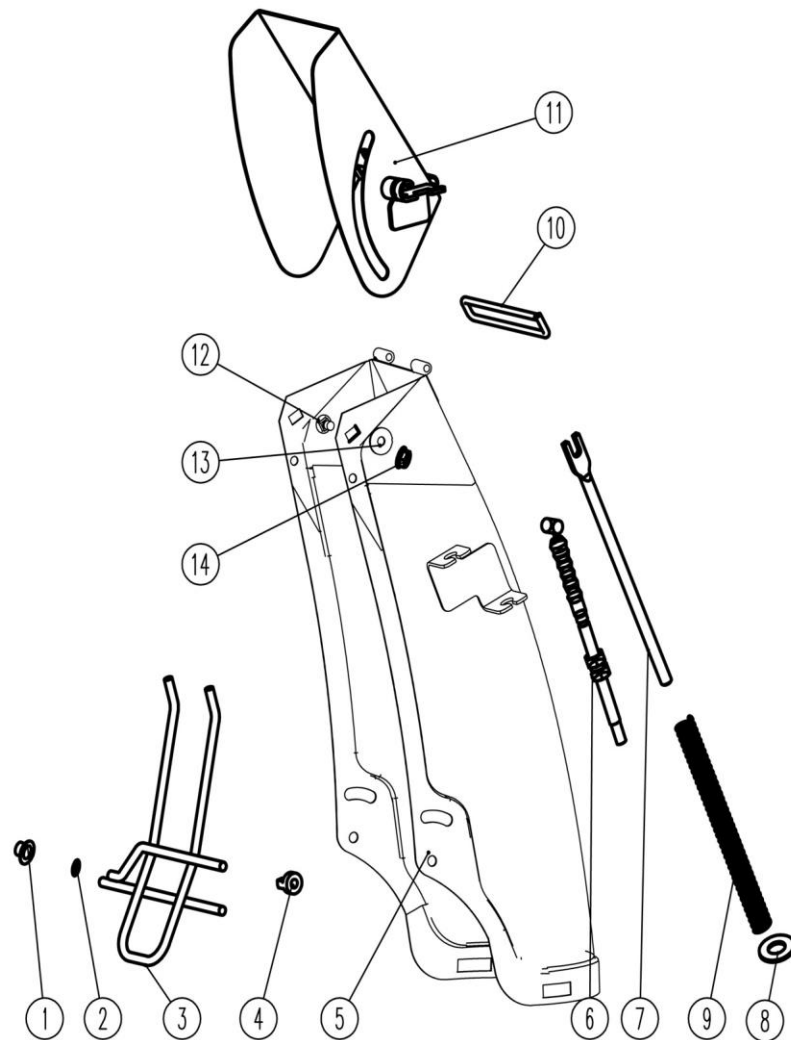

Pos	Art.	Varunamn	Item name	OE	Antal / qty
32	N/A	Skruv "självgängande"	Screw ST4.2x9.5-F	GB/T845-1985	2
33	N/A	Införing	Housing 24inch	KCD24-01-11	1

FIG 5